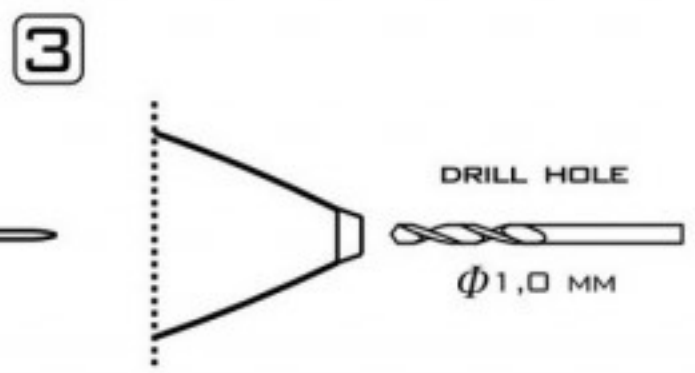

**1:48**  
 AIR MASTER SERIES  
 AM-48-046

**CONVAIR**  
**F-106 DELTA DART**  
**PITOT TUBE**  
 F-106 DELTA DART - RURKA PITOTA

**SET INCLUDES**  
 ZESTAW ZAWIERA

**MOUNTING POSITION**  
 MIEJSCE ZAMONTOWANIA

INSERT THE METAL PARTS USING CYANOACRYLATE ADHESIVES.  
 METALOWE CZĘŚCI WKLEJAĆ, UŻYWAJĄC KLEJU CYJANOAKRYLOWEGO (NP. SUPER GLUE).

[WWW.MASTER-MODEL.PL](http://WWW.MASTER-MODEL.PL)  
 ©COPYRIGHT 2011, MASTER - PIOTR CZERKASOW  
 DESIGNED AND PRODUCED IN POLAND