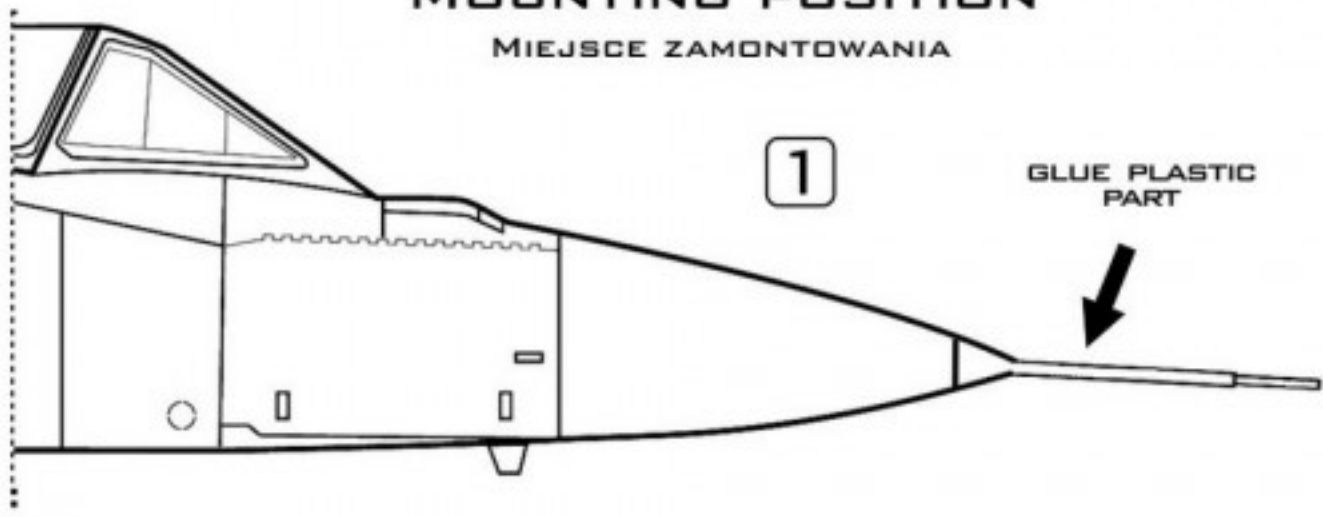

**1:48**  
 AIR MASTER SERIES  
 AM-48-046

**CONVAIR**  
**F-106 DELTA DART**  
**PITOT TUBE**  
 F-106 DELTA DART - RURKA PITOTA

**SET INCLUDES**  
 ZESTAW ZAWIERA

**MOUNTING POSITION**  
 MIEJSCE ZAMONTOWANIA

INSERT THE METAL PARTS USING CYANOACRYLATE ADHESIVES.  
 METALOWE CZĘŚCI WKLEJAĆ, UŻYWAJĄC KLEJU CYJANOAKRYLOWEGO (NP. SUPER GLUE).

[WWW.MASTER-MODEL.PL](http://WWW.MASTER-MODEL.PL)  
 ©COPYRIGHT 2011, MASTER - PIOTR CZERKASOW  
 DESIGNED AND PRODUCED IN POLAND