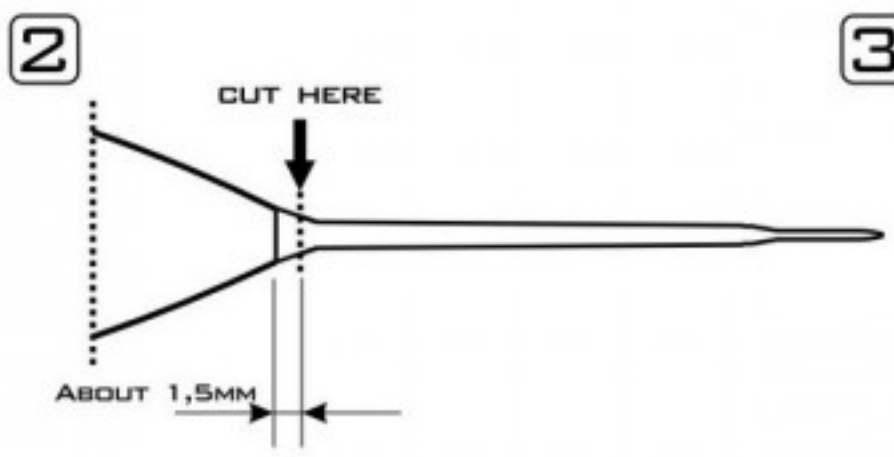

**1:48**  
 AIR MASTER SERIES  
 AM-48-046

**CONVAIR**  
**F-106 DELTA DART**  
**PITOT TUBE**  
 F-106 DELTA DART - RURKA PITOTA

**SET INCLUDES**  
 ZESTAW ZAWIERA

**MOUNTING POSITION**  
 MIEJSCE ZAMONTOWANIA

INSERT THE METAL PARTS USING CYANOACRYLATE ADHESIVES.  
 METALOWE CZĘŚCI WKLEJAĆ, UŻYWAJĄC KLEJU CYJANOAKRYLOWEGO (NP. SUPER GLUE).

[WWW.MASTER-MODEL.PL](http://WWW.MASTER-MODEL.PL)  
 ©COPYRIGHT 2011, MASTER - PIOTR CZERKASOW  
 DESIGNED AND PRODUCED IN POLAND