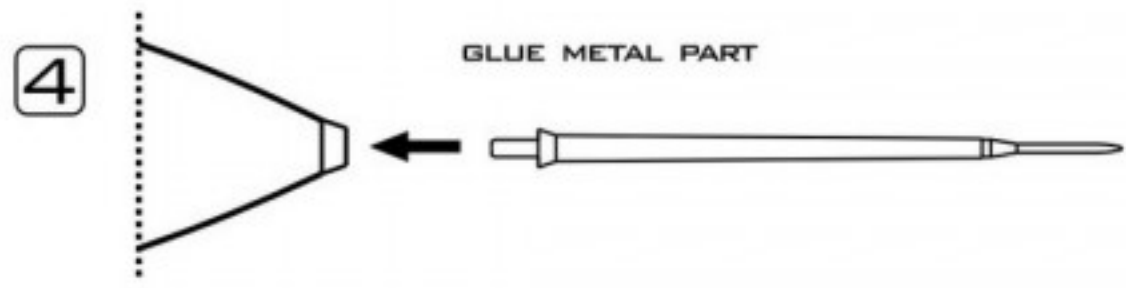

**1:48**  
 AIR MASTER SERIES  
 AM-48-046

**CONVAIR**  
**F-106 DELTA DART**  
**PITOT TUBE**  
 F-106 DELTA DART - RURKA PITOTA

**SET INCLUDES**  
 ZESTAW ZAWIERA

**MOUNTING POSITION**  
 MIEJSCE ZAMONTOWANIA

INSERT THE METAL PARTS USING CYANOACRYLATE ADHESIVES.  
 METALOWE CZĘŚCI WKLEJAĆ, UŻYWAJĄC KLEJU CYJANOAKRYLOWEGO (NP. SUPER GLUE).

[WWW.MASTER-MODEL.PL](http://WWW.MASTER-MODEL.PL)  
 ©COPYRIGHT 2011, MASTER - PIOTR CZERKASOW  
 DESIGNED AND PRODUCED IN POLAND