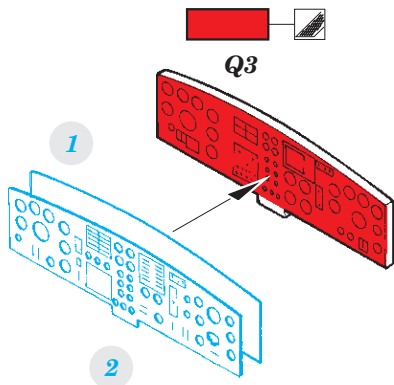

## 1/48

detail set for HASEGAWA 1/48 kit • sada detailů pro stavebnici HASEGAWA 1/48

- APPLY EXPRESS MASK AND PAINT BEFORE GLUING  
POUŽIT EXPRESS MASK NABARVIT PŘED SLEPENÍM
- SYMMETRICAL ASSEMBLY  
SYMETRICKÁ MONTÁŽ
- REMOVE  
ODSTRANIT
- GRIND  
OBROUSIT
- DRILL HOLE  
VRTAT OTVOR
- BEND  
OHNOUT
- OPTION  
VOLBA
- REPLACE  
NAHRADIT
- 1** COLORED ETCHED PARTS  
LEPTANÉ BAREVNÉ DÍLY
- 1** ETCHED PARTS  
LEPTANÉ NEBAREVNÉ DÍLY
- 1** ORIGINAL KIT PARTS  
PŮVODNÍ DÍLY STAVEBNICE

ORIGINAL KIT PARTS  
PŮVODNÍ DÍLY STAVEBNICE

PHOTO-ETCHED PARTS  
LEPTANÉ DÍLY

PARTS TO BE REMOVED  
DÍLY K ODSTRANĚNÍ

FILL  
TMELIT

2 sets