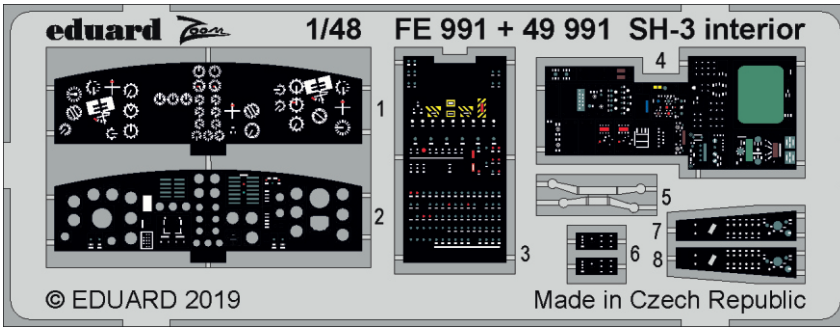

# SH-3 interior

eduard

FE 991

## 1/48

detail set for HASEGAWA 1/48 kit • sada detailů pro stavebnici HASEGAWA 1/48

- APPLY EXPRESS MASK AND PAINT BEFORE GLUING  
POUŽIT EXPRESS MASK NABARVIT PŘED SLEPENÍM
- SYMMETRICAL ASSEMBLY  
SYMETRICKÁ MONTÁŽ
- REMOVE  
ODSTRANIT
- GRIND  
OBROUSIT
- DRILL HOLE  
VRTAT OTVOR
- BEND  
OHNOUT
- OPTION  
VOLBA
- REPLACE  
NAHRADIT
- 1** COLORED ETCHED PARTS  
LEPTANÉ BAREVNÉ DÍLY
- 1** ETCHED PARTS  
LEPTANÉ NEBAREVNÉ DÍLY
- 1** ORIGINAL KIT PARTS  
PŮVODNÍ DÍLY STAVEBNICE