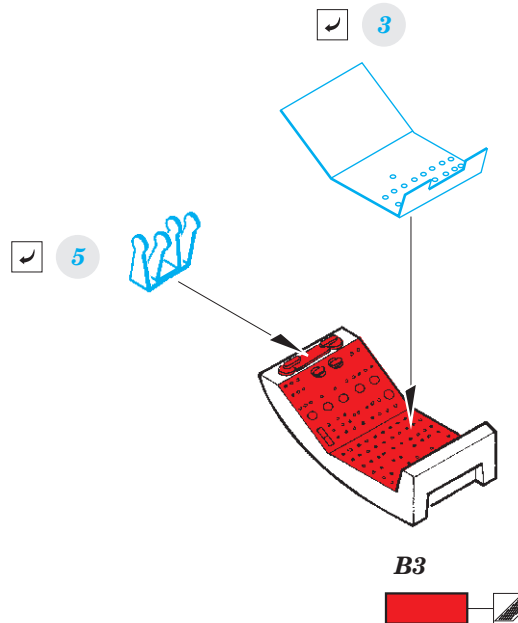

# SH-3 interior

eduard

FE 991

## 1/48

detail set for HASEGAWA 1/48 kit • sada detailů pro stavebnici HASEGAWA 1/48

- APPLY EXPRESS MASK AND PAINT BEFORE GLUING  
POUŽIT EXPRESS MASK NABARVIT PŘED SLEPENÍM
- SYMMETRICAL ASSEMBLY  
SYMETRICKÁ MONTÁŽ
- REMOVE  
ODSTRANIT
- GRIND  
OBROUSIT
- DRILL HOLE  
VRTAT OTVOR
- BEND  
OHNOUT
- OPTION  
VOLBA
- REPLACE  
NAHRADIT
- 1** COLORED ETCHED PARTS  
LEPTANÉ BAREVNÉ DÍLY
- 1** ETCHED PARTS  
LEPTANÉ NEBAREVNÉ DÍLY
- 1** ORIGINAL KIT PARTS  
PŮVODNÍ DÍLY STAVEBNICE

ORIGINAL KIT PARTS  
PŮVODNÍ DÍLY STAVEBNICE

PHOTO-ETCHED PARTS  
LEPTANÉ DÍLY

PARTS TO BE REMOVED  
DÍLY K ODSTRANĚNÍ

FILL  
TMELIT

2 sets