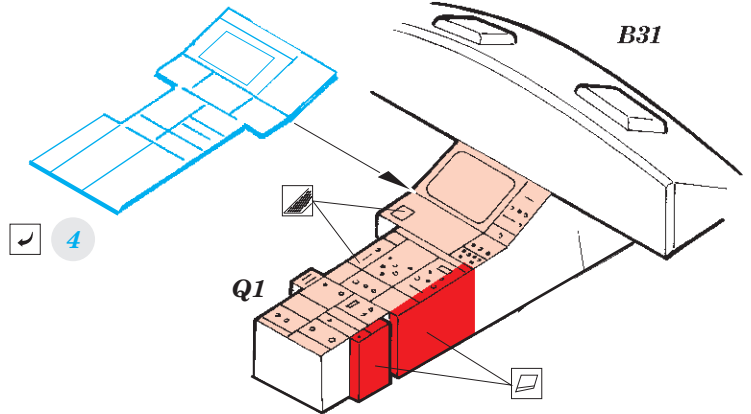

## 1/48

detail set for HASEGAWA 1/48 kit • sada detailů pro stavebnici HASEGAWA 1/48

- APPLY EXPRESS MASK AND PAINT BEFORE GLUING  
POUŽIT EXPRESS MASK NABARVIT PŘED SLEPENÍM
- SYMMETRICAL ASSEMBLY  
SYMETRICKÁ MONTÁŽ
- REMOVE  
ODSTRANIT
- GRIND  
OBROUSIT
- DRILL HOLE  
VRTAT OTVOR
- BEND  
OHNOUT
- OPTION  
VOLBA
- REPLACE  
NAHRADIT
- 1** COLORED ETCHED PARTS  
LEPTANÉ BAREVNÉ DÍLY
- 1** ETCHED PARTS  
LEPTANÉ NEBAREVNÉ DÍLY
- 1** ORIGINAL KIT PARTS  
PŮVODNÍ DÍLY STAVEBNICE

ORIGINAL KIT PARTS  
PŮVODNÍ DÍLY STAVEBNICE

PHOTO-ETCHED PARTS  
LEPTANÉ DÍLY

PARTS TO BE REMOVED  
DÍLY K ODSTRANĚNÍ

FILL  
TMELIT

2 sets