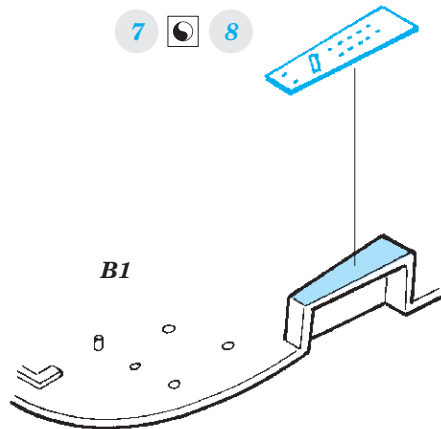

## 1/48

detail set for HASEGAWA 1/48 kit • sada detailů pro stavebnici HASEGAWA 1/48

- APPLY EXPRESS MASK AND PAINT BEFORE GLUING  
POUŽIT EXPRESS MASK NABARVIT PŘED SLEPENÍM
- SYMMETRICAL ASSEMBLY  
SYMETRICKÁ MONTÁŽ
- REMOVE  
ODSTRANIT
- GRIND  
OBROUSIT
- DRILL HOLE  
VRTAT OTVOR
- BEND  
OHNOUT
- OPTION  
VOLBA
- REPLACE  
NAHRADIT
- 1** COLORED ETCHED PARTS  
LEPTANÉ BAREVNÉ DÍLY
- 1** ETCHED PARTS  
LEPTANÉ NEBAREVNÉ DÍLY
- 1** ORIGINAL KIT PARTS  
PŮVODNÍ DÍLY STAVEBNICE

ORIGINAL KIT PARTS  
PŮVODNÍ DÍLY STAVEBNICE

PHOTO-ETCHED PARTS  
LEPTANÉ DÍLY

PARTS TO BE REMOVED  
DÍLY K ODSTRANĚNÍ

FILL  
TMELIT

2 sets