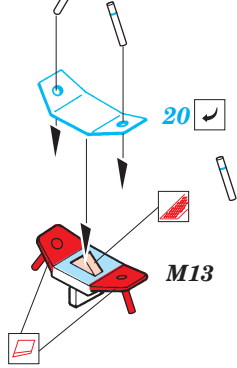

F-105 Thunderchief Armament

1/32 scale detail set for Trumpeter kit • sada detailů pro model 1/32 Trumpeter

eduard

32 208

- APPLY EXPRESS MASK AND PAINT BEFORE GLUING
POUŽIT EXPRESS MASK NABARVIT PŘED SLEPENÍM
- SYMMETRICAL ASSEMBLY
SYMETRICKÁ MONTÁŽ
- REMOVE
ODSTRANIT
- GRIND
OBROUSIT
- DRILL HOLE
VRTAT OTVOR
- BEND
OHNOUT
- OPTION
VOLBA
- REPLACE
NAHRADIT

ORIGINAL KIT PARTS
PŮVODNÍ DÍLY STAVEBNICE

PHOTO-ETCHED PARTS
LEPTANÉ DÍLY

PARTS TO BE REMOVED
DÍLY K ODSTRANĚNÍ

FILL
TMELIT

2 pcs plastic
Ø = 0,8mm
l = 3mm

MK-82 BOMB

MK-117 BOMB

ALQ 71 ECM POD