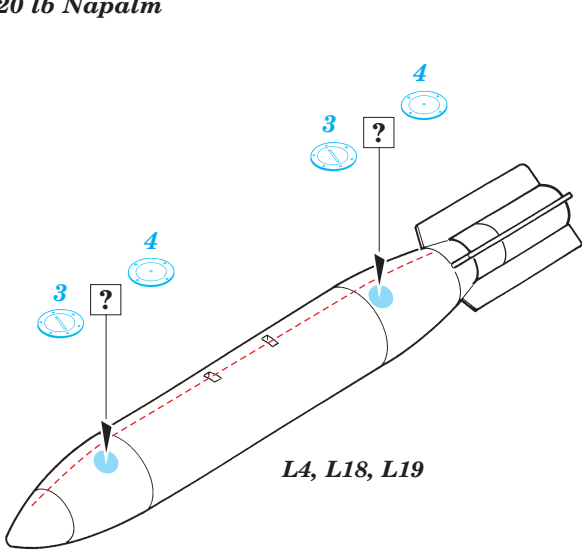

720 lb Napalm