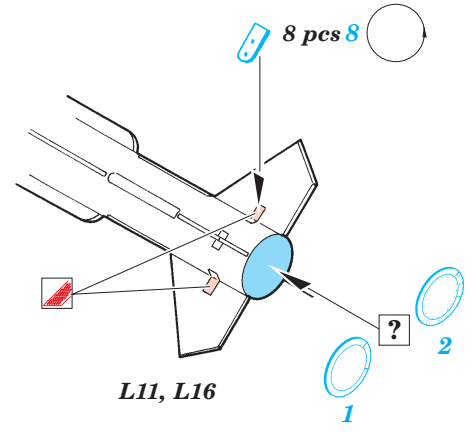

ALQ 71 ECM POD

AGM-12B

AGM-78

720 lb Napalm

AGM-45A

FUEL TANK

References:
- Squadron/Signal Publ. No.5523-Walk Around No.23 F-105 Thunderchief
- Squadron/Signal Publ. No.6060-Wild Weasel The SAM Suppression Story