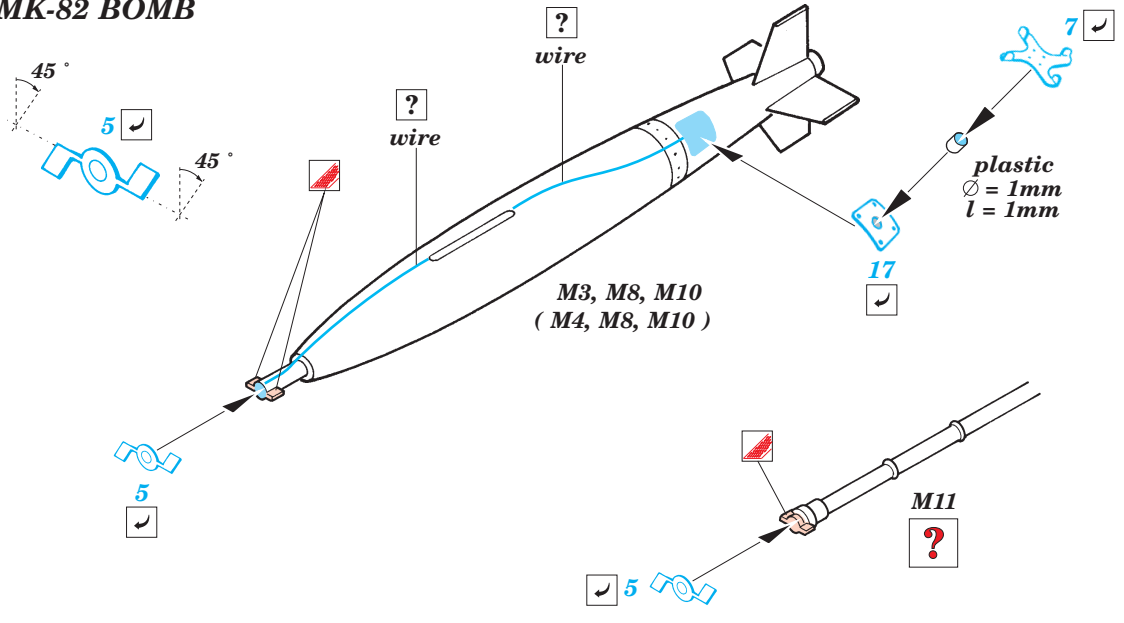

F-105 Thunderchief Armament

1/32 scale detail set for Trumpeter kit • sada detailů pro model 1/32 Trumpeter

eduard

32 208

- APPLY EXPRESS MASK AND PAINT BEFORE GLUING
POUŽIT EXPRESS MASK NABARVIT PŘED SLEPENÍM
- SYMMETRICAL ASSEMBLY
SYMETRICKÁ MONTÁŽ
- REMOVE
ODSTRANIT
- GRIND
OBROUSIT
- DRILL HOLE
VRTAT OTVOR
- BEND
OHNOUT
- OPTION
VOLBA
- REPLACE
NAHRADIT

ORIGINAL KIT PARTS
PŮVODNÍ DÍLY STAVEBNICE

PHOTO-ETCHED PARTS
LEPTANÉ DÍLY

PARTS TO BE REMOVED
DÍLY K ODSTRANĚNÍ

FILL
TMELIT

2 pcs plastic
Ø = 0,8mm
l = 3mm

MK-82 BOMB

MK-117 BOMB

ALQ 71 ECM POD