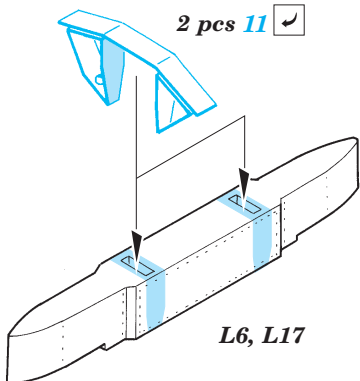

FUEL TANK

References:
- Squadron/Signal Publ. No.5523-Walk Around No.23 F-105 Thunderchief
- Squadron/Signal Publ. No.6060-Wild Weasel The SAM Suppression Story