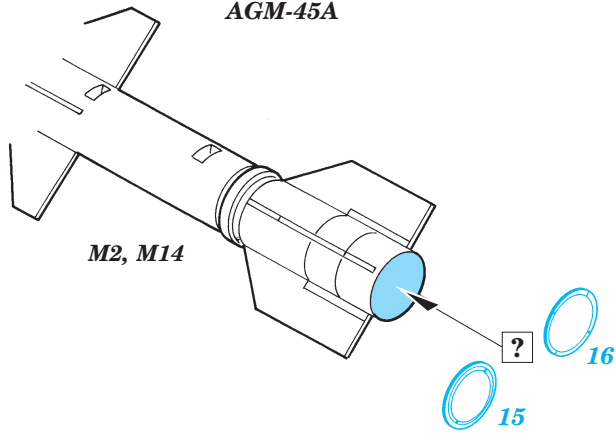

F-105 Thunderchief Armament

1/32 scale detail set for Trumpeter kit • sada detailů pro model 1/32 Trumpeter

eduard

32 208

- APPLY EXPRESS MASK AND PAINT BEFORE GLUING
POUŽIT EXPRESS MASK NABARVIT PŘED SLEPENÍM
- SYMMETRICAL ASSEMBLY
SYMETRICKÁ MONTÁŽ
- REMOVE
ODSTRANIT
- GRIND
OBROUSIT
- DRILL HOLE
VRTAT OTVOR
- BEND
OHNOUT
- OPTION
VOLBA
- REPLACE
NAHRADIT

ORIGINAL KIT PARTS
PŮVODNÍ DÍLY STAVEBNICE

PHOTO-ETCHED PARTS
LEPTANÉ DÍLY

PARTS TO BE REMOVED
DÍLY K ODSTRANĚNÍ

FILL
TMELIT

2 pcs plastic
Ø = 0,8mm
l = 3mm

MK-82 BOMB

MK-117 BOMB

ALQ 71 ECM POD

AGM-12B

AGM-78

720 lb Napalm

AGM-45A

FUEL TANK

References:
 - Squadron/Signal Publ. No.5523-Walk Around No.23 F-105 Thunderchief
 - Squadron/Signal Publ. No.6060-Wild Weasel The SAM Suppression Story