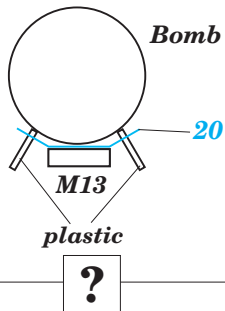

F-105 Thunderchief Armament

1/32 scale detail set for Trumpeter kit • sada detailů pro model 1/32 Trumpeter

eduard

32 208

- APPLY EXPRESS MASK AND PAINT BEFORE GLUING
POUŽIT EXPRESS MASK NABARVIT PŘED SLEPENÍM
- SYMMETRICAL ASSEMBLY
SYMETRICKÁ MONTÁŽ
- REMOVE
ODSTRANIT
- GRIND
OBROUSIT
- DRILL HOLE
VRTAT OTVOR
- BEND
OHNOUT
- OPTION
VOLBA
- REPLACE
NAHRADIT

ORIGINAL KIT PARTS
PŮVODNÍ DÍLY STAVEBNICE

PHOTO-ETCHED PARTS
LEPTANÉ DÍLY

PARTS TO BE REMOVED
DÍLY K ODSTRANĚNÍ

FILL
TMELIT

2 pcs plastic
Ø = 0,8mm
l = 3mm

MK-82 BOMB

MK-117 BOMB

ALQ 71 ECM POD