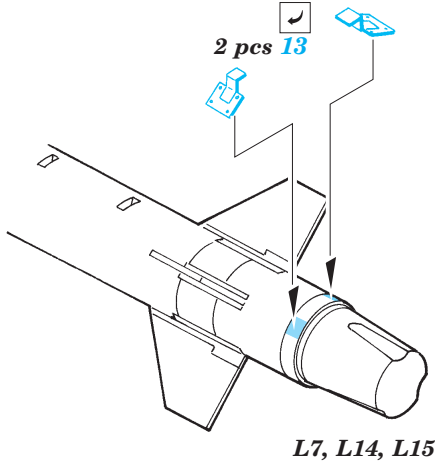

ALQ 71 ECM POD

AGM-12B

AGM-78

720 lb Napalm

AGM-45A

FUEL TANK

References:
- Squadron/Signal Publ. No.5523-Walk Around No.23 F-105 Thunderchief
- Squadron/Signal Publ. No.6060-Wild Weasel The SAM Suppression Story