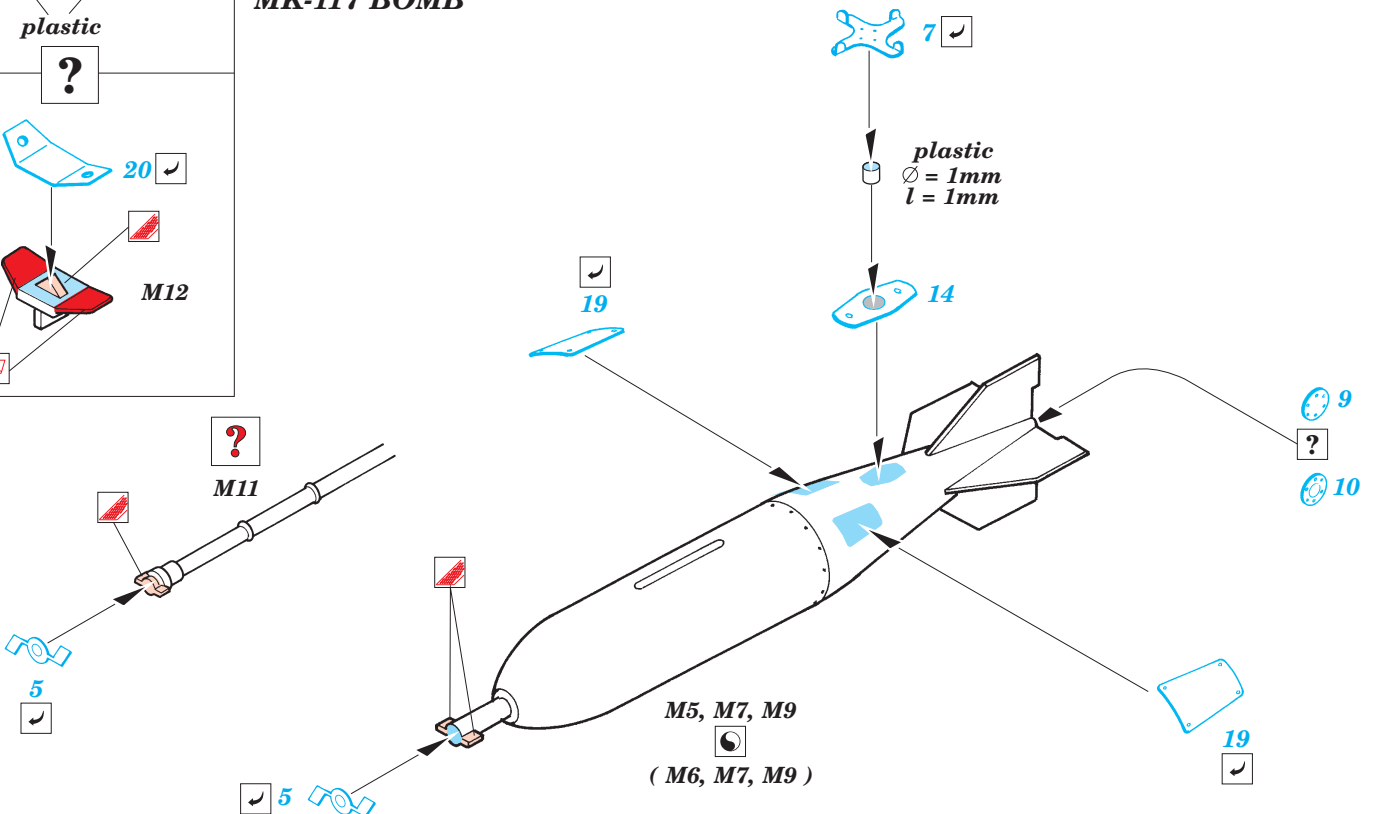

F-105 Thunderchief Armament

1/32 scale detail set for Trumpeter kit • sada detailů pro model 1/32 Trumpeter

eduard

32 208

- APPLY EXPRESS MASK AND PAINT BEFORE GLUING
POUŽIT EXPRESS MASK NABARVIT PŘED SLEPENÍM
- SYMMETRICAL ASSEMBLY
SYMETRICKÁ MONTÁŽ
- REMOVE
ODSTRANIT
- GRIND
OBROUSIT
- DRILL HOLE
VRTAT OTVOR
- BEND
OHNOUT
- OPTION
VOLBA
- REPLACE
NAHRADIT

ORIGINAL KIT PARTS
PŮVODNÍ DÍLY STAVEBNICE

PHOTO-ETCHED PARTS
LEPTANÉ DÍLY

PARTS TO BE REMOVED
DÍLY K ODSTRANĚNÍ

FILL
TMELIT

2 pcs plastic
Ø = 0,8mm
l = 3mm

MK-82 BOMB

MK-117 BOMB

ALQ 71 ECM POD

AGM-12B

AGM-78

720 lb Napalm

AGM-45A

FUEL TANK

References:
 - Squadron/Signal Publ. No.5523-Walk Around No.23 F-105 Thunderchief
 - Squadron/Signal Publ. No.6060-Wild Weasel The SAM Suppression Story