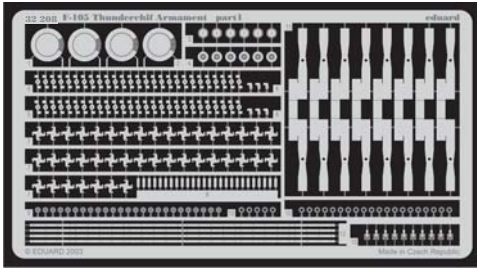

F-105 Thunderchief Armament

1/32 scale detail set for Trumpeter kit • sada detailů pro model 1/32 Trumpeter

eduard

32 208

- APPLY EXPRESS MASK AND PAINT BEFORE GLUING
POUŽIT EXPRESS MASK NABARVIT PŘED SLEPENÍM
- SYMMETRICAL ASSEMBLY
SYMETRICKÁ MONTÁŽ
- REMOVE
ODSTRANIT
- GRIND
OBROUSIT
- DRILL HOLE
VRTAT OTVOR
- BEND
OHNOUT
- OPTION
VOLBA
- REPLACE
NAHRADIT

ORIGINAL KIT PARTS
PŮVODNÍ DÍLY STAVEBNICE

PHOTO-ETCHED PARTS
LEPTANÉ DÍLY

PARTS TO BE REMOVED
DÍLY K ODSTRANĚNÍ

FILL
TMELIT

2 pcs plastic
Ø = 0,8mm
l = 3mm

MK-82 BOMB

MK-117 BOMB

ALQ 71 ECM POD