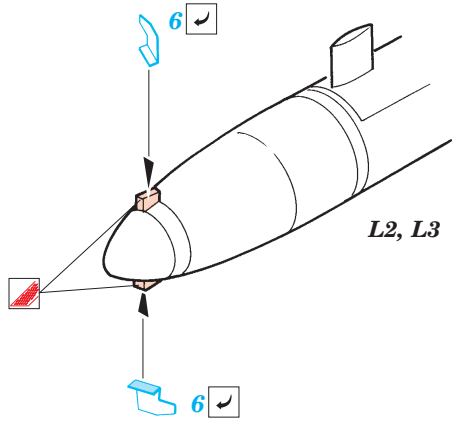

ORIGINAL KIT PARTS
PŮVODNÍ DÍLY STAVEBNICE

PHOTO-ETCHED PARTS
LEPTANÉ DÍLY

PARTS TO BE REMOVED
DÍLY K ODSTRANĚNÍ

FILL
TMELIT

2 pcs plastic
Ø = 0,8mm
l = 3mm

MK-82 BOMB

MK-117 BOMB

ALQ 71 ECM POD