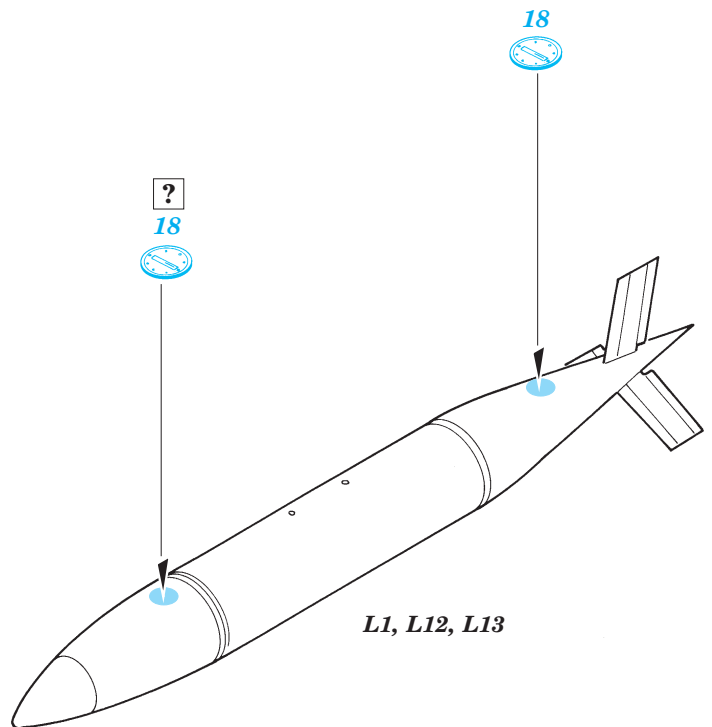

F-105 Thunderchief Armament

1/32 scale detail set for Trumpeter kit • sada detailů pro model 1/32 Trumpeter

eduard

32 208

- APPLY EXPRESS MASK AND PAINT BEFORE GLUING
POUŽIT EXPRESS MASK NABARVIT PŘED SLEPENÍM
- SYMMETRICAL ASSEMBLY
SYMETRICKÁ MONTÁŽ
- REMOVE
ODSTRANIT
- GRIND
OBROUSIT
- DRILL HOLE
VRTAT OTVOR
- BEND
OHNOUT
- OPTION
VOLBA
- REPLACE
NAHRADIT

ORIGINAL KIT PARTS
PŮVODNÍ DÍLY STAVEBNICE

PHOTO-ETCHED PARTS
LEPTANÉ DÍLY

PARTS TO BE REMOVED
DÍLY K ODSTRANĚNÍ

FILL
TMELIT

2 pcs plastic
Ø = 0,8mm
l = 3mm

MK-82 BOMB

MK-117 BOMB

ALQ 71 ECM POD

AGM-12B

AGM-78

720 lb Napalm

AGM-45A

FUEL TANK

References:
 - Squadron/Signal Publ. No.5523-Walk Around No.23 F-105 Thunderchief
 - Squadron/Signal Publ. No.6060-Wild Weasel The SAM Suppression Story