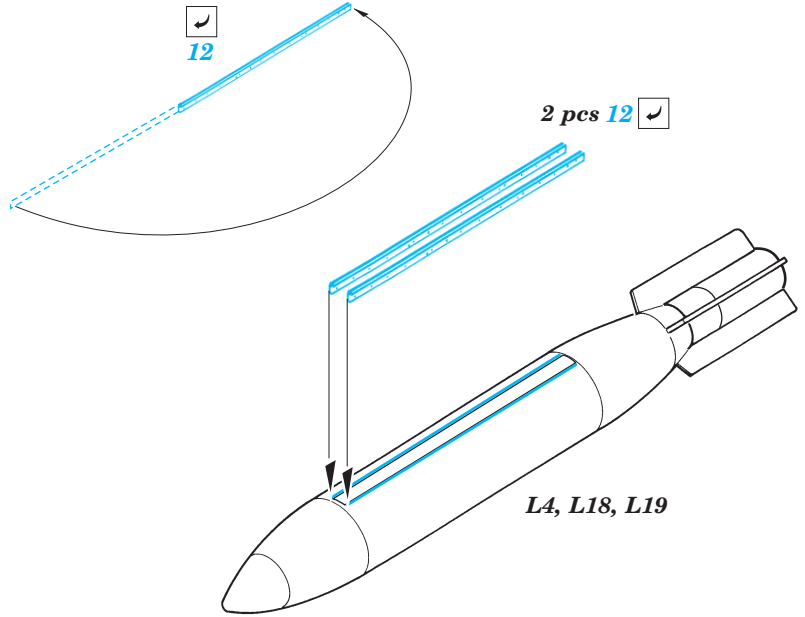

720 lb Napalm