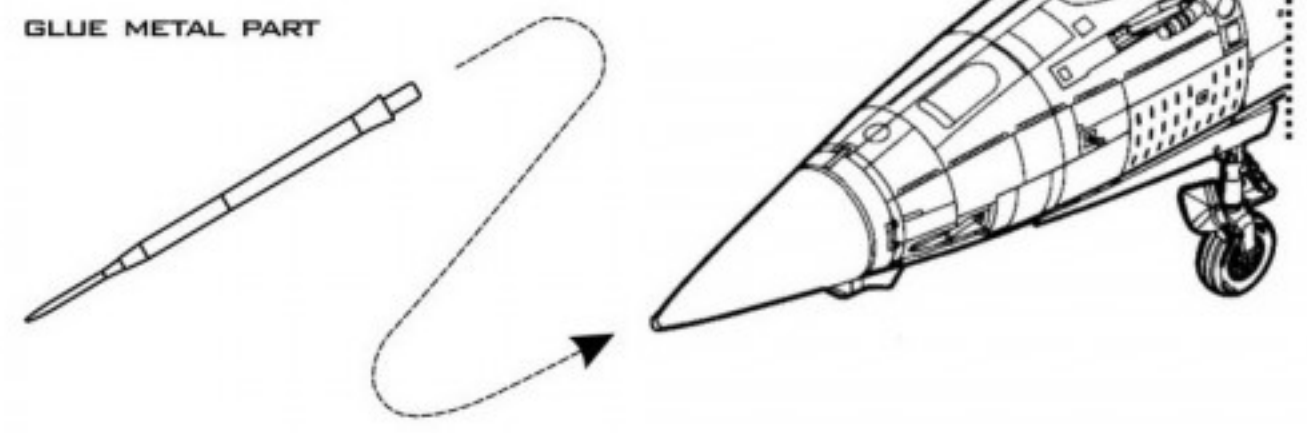

1:48
 AIR MASTER SERIES
 AM-48-045

REPUBLIC
F-105 THUNDERCHIEF
 PITOT TUBE
 F-105 THUNDERCHIEF - RURKA PITOTA

SET INCLUDES
 ZESTAW ZAWIERA

MOUNTING POSITION
 MIEJSCE ZAMONTOWANIA

REPLACE PLASTIC KIT PART WITH METAL PITOT TUBE
 ZASTĄP PLASTIKOWĄ CZĘŚĆ ZESTAWU ELEMENTEM METALOWYM

GLUE METAL PART

INSERT THE METAL PARTS USING CYANOACRYLATE ADHESIVES.
 METALOWE CZĘŚCI WKLEJAĆ, UŻYWAJĄC KLEJU CYJANOAKRYLOWEGO (NP. SUPER GLUE).

WWW.MASTER-MODEL.PL
 ©COPYRIGHT 2011, MASTER - PIOTR CZERKASOW
 DESIGNED AND PRODUCED IN POLAND