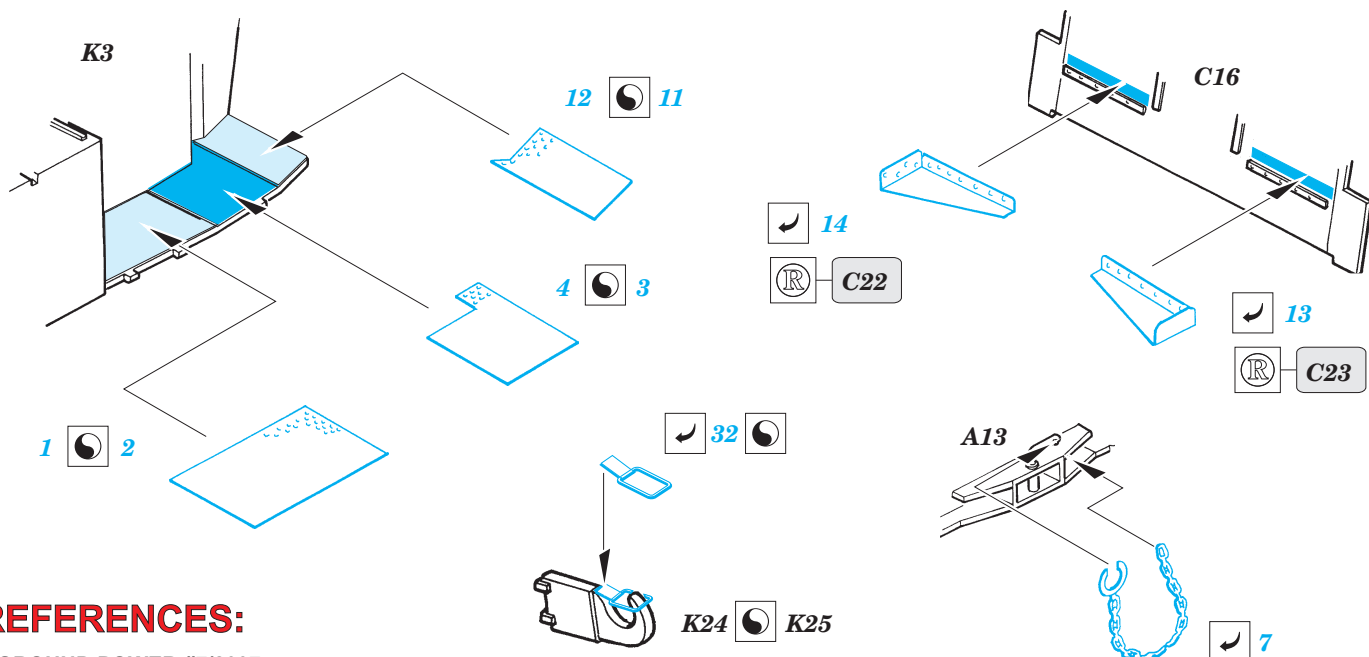

Pz.IV Ausf.A 105mm Dicker Max

eduard

35 992

1/35 scale detail set for **DRAGON** kit 6357 • sada detailů pro model 1/35 **DRAGON** 6357

- APPLY EXPRESS MASK AND PAINT BEFORE GLUING
POUŽIT EXPRESS MASK NABARVIT PŘED SLEPENÍM
- SYMMETRICAL ASSEMBLY
SYMETRICKÁ MONTÁŽ
- REMOVE
ODSTRANIT
- GRIND
OBRUSIT
- DRILL HOLE
VRTAT OTVOR
- BEND
OHNOUT
- OPTION
VOLBA
- REPLACE
NAHRADIT

ORIGINAL KIT PARTS
PŮVODNÍ DÍLY STAVEBNICE

PHOTO-ETCHED PARTS
LEPTANÉ DÍLY

PARTS TO BE REMOVED
DÍLY K ODSTRANĚNÍ

FILL
TMELIT

REFERENCES:

GROUND POWER #7/2007