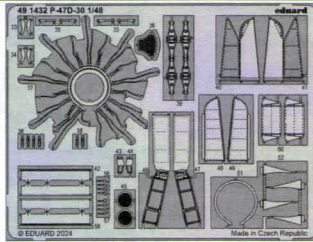

# P-47D-30

**49 1432**
**1/48**

detail set for MINIART 1/48 kit • sada detailů pro stavebnici MINIART 1/48

- APPLY EXPRESS MASK AND PAINT BEFORE GLUING  
POUŽIT EXPRESS MASK NABARVIT PŘED SLEPENÍM
- SYMMETRICAL ASSEMBLY  
SYMETRICKÁ MONTÁŽ
- REMOVE  
ODSTRANIT
- GRIND  
OBROUSIT
- DRILL HOLE  
VRTAT OTVOR
- BEND  
OHNOUT
- OPTION  
VOLBA
- REPLACE  
NAHRADIT
- REVERSE SIDE  
OTOČIT
- COLORED ETCHED PARTS  
LEPTANÉ BAREVNÉ DÍLY
- ETCHED PARTS  
LEPTANÉ NEBAREVNÉ DÍLY
- ORIGINAL KIT PARTS  
PŮVODNÍ DÍLY STAVEBNICE

 ORIGINAL KIT PARTS  
PŮVODNÍ DÍLY STAVEBNICE

 PHOTO-ETCHED PARTS  
LEPTANÉ DÍLY

 PARTS TO BE REMOVED  
DÍLY K ODSTRANĚNÍ

 FILL  
TMELIT

Fa1    
Fa1  Fa2

Ge1

Ge2

Ge7