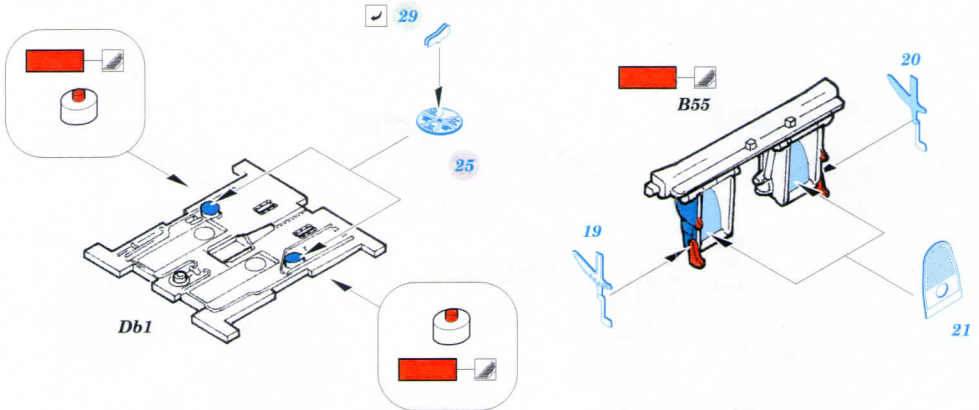

# P-47D-30

**49 1432**
**1/48**

detail set for MINIART 1/48 kit • sada detailů pro stavebnici MINIART 1/48

- APPLY EXPRESS MASK AND PAINT BEFORE GLUING  
POUŽIT EXPRESS MASK NABARVIT PŘED SLEPENÍM
- SYMMETRICAL ASSEMBLY  
SYMETRICKÁ MONTÁŽ
- REMOVE  
ODSTRANIT
- GRIND  
OBROUSIT
- DRILL HOLE  
VRTAT OTVOR
- BEND  
OHNOUT
- OPTION  
VOLBA
- REPLACE  
NAHRADIT
- REVERSE SIDE  
OTOČIT
- COLORED ETCHED PARTS  
LEPTANÉ BAREVNÉ DÍLY
- ETCHED PARTS  
LEPTANÉ NEBAREVNÉ DÍLY
- ORIGINAL KIT PARTS  
PŮVODNÍ DÍLY STAVEBNICE

 ORIGINAL KIT PARTS  
PŮVODNÍ DÍLY STAVEBNICE

 PHOTO-ETCHED PARTS  
LEPTANÉ DÍLY

 PARTS TO BE REMOVED  
DÍLY K ODSTRANĚNÍ

 FILL  
TMELIT

Fa1    
Fa1  Fa2

Ge1

Ge2

Ge7