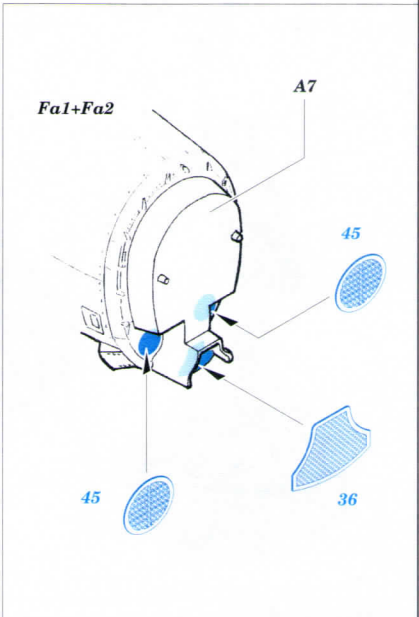

# P-47D-30

**49 1432**
**1/48**

detail set for MINIART 1/48 kit • sada detailů pro stavebnici MINIART 1/48

- APPLY EXPRESS MASK AND PAINT BEFORE GLUING  
POUŽIT EXPRESS MASK NABARVIT PŘED SLEPENÍM
- SYMMETRICAL ASSEMBLY  
SYMETRICKÁ MONTÁŽ
- REMOVE  
ODSTRANIT
- GRIND  
OBROUSIT
- DRILL HOLE  
VRTAT OTVOR
- BEND  
OHNOUT
- OPTION  
VOLBA
- REPLACE  
NAHRADIT
- REVERSE SIDE  
OTOČIT
- COLORED ETCHED PARTS  
LEPTANÉ BAREVNÉ DÍLY
- ETCHED PARTS  
LEPTANÉ NEBAREVNÉ DÍLY
- ORIGINAL KIT PARTS  
PŮVODNÍ DÍLY STAVEBNICE

 ORIGINAL KIT PARTS  
PŮVODNÍ DÍLY STAVEBNICE

 PHOTO-ETCHED PARTS  
LEPTANÉ DÍLY

 PARTS TO BE REMOVED  
DÍLY K ODSTRANĚNÍ

 FILL  
TMELIT

Fa1    
Fa1  Fa2

Ge1

Ge2

Ge7