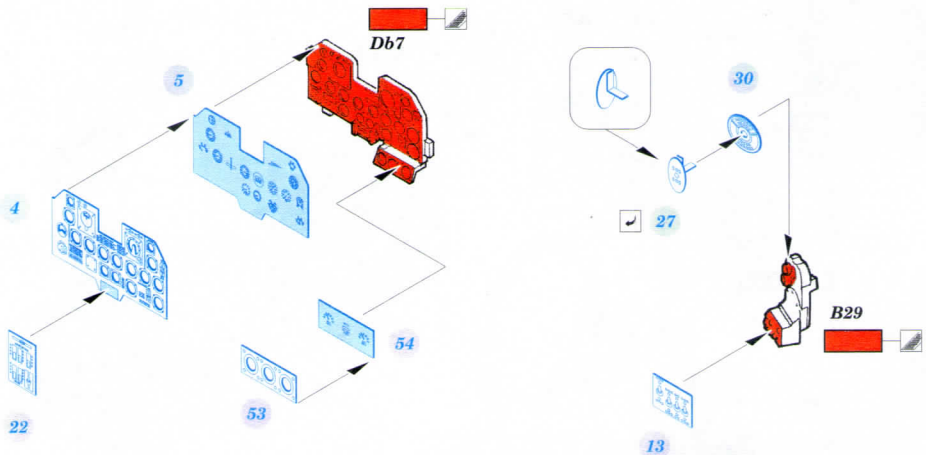

# P-47D-30

**49 1432**
**1/48**

detail set for MINIART 1/48 kit • sada detailů pro stavebnici MINIART 1/48

- APPLY EXPRESS MASK AND PAINT BEFORE GLUING  
POUŽIT EXPRESS MASK NABARVIT PŘED SLEPENÍM
- SYMMETRICAL ASSEMBLY  
SYMETRICKÁ MONTÁŽ
- REMOVE  
ODSTRANIT
- GRIND  
OBROUSIT
- DRILL HOLE  
VRTAT OTVOR
- BEND  
OHNOUT
- OPTION  
VOLBA
- REPLACE  
NAHRADIT
- REVERSE SIDE  
OTOČIT
- COLORED ETCHED PARTS  
LEPTANÉ BAREVNÉ DÍLY
- ETCHED PARTS  
LEPTANÉ NEBAREVNÉ DÍLY
- ORIGINAL KIT PARTS  
PŮVODNÍ DÍLY STAVEBNICE

 ORIGINAL KIT PARTS  
PŮVODNÍ DÍLY STAVEBNICE

 PHOTO-ETCHED PARTS  
LEPTANÉ DÍLY

 PARTS TO BE REMOVED  
DÍLY K ODSTRANĚNÍ

 FILL  
TMELIT

Fa1    
Fa1  Fa2

Ge1

Ge2

Ge7