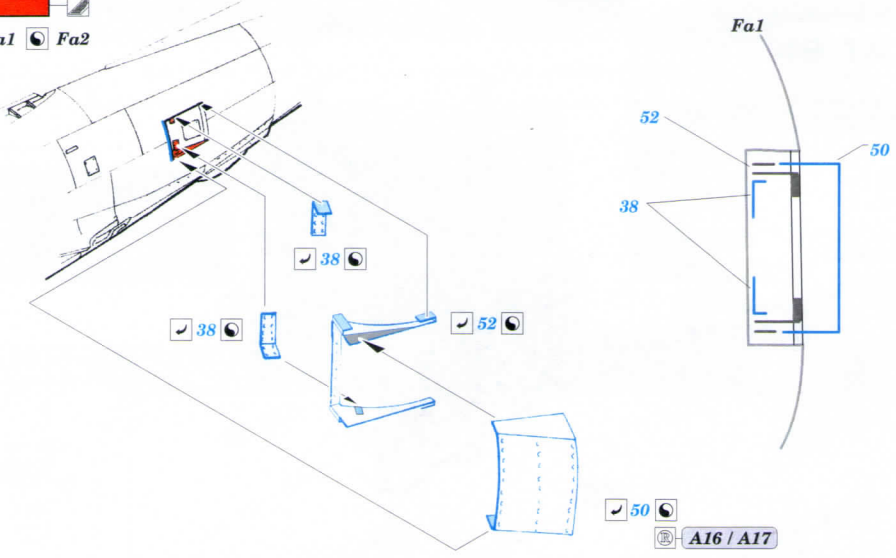

# P-47D-30

**49 1432**
**1/48**

detail set for MINIART 1/48 kit • sada detailů pro stavebnici MINIART 1/48

- APPLY EXPRESS MASK AND PAINT BEFORE GLUING  
POUŽIT EXPRESS MASK NABARVIT PŘED SLEPENÍM
- SYMMETRICAL ASSEMBLY  
SYMETRICKÁ MONTÁŽ
- REMOVE  
ODSTRANIT
- GRIND  
OBROUSIT
- DRILL HOLE  
VRTAT OTVOR
- BEND  
OHNOUT
- OPTION  
VOLBA
- REPLACE  
NAHRADIT
- REVERSE SIDE  
OTOČIT
- COLORED ETCHED PARTS  
LEPTANÉ BAREVNÉ DÍLY
- ETCHED PARTS  
LEPTANÉ NEBAREVNÉ DÍLY
- ORIGINAL KIT PARTS  
PŮVODNÍ DÍLY STAVEBNICE

 ORIGINAL KIT PARTS  
PŮVODNÍ DÍLY STAVEBNICE

 PHOTO-ETCHED PARTS  
LEPTANÉ DÍLY

 PARTS TO BE REMOVED  
DÍLY K ODSTRANĚNÍ

 FILL  
TMELIT

Fa1    
Fa1  Fa2

Ge1

Ge2

Ge7