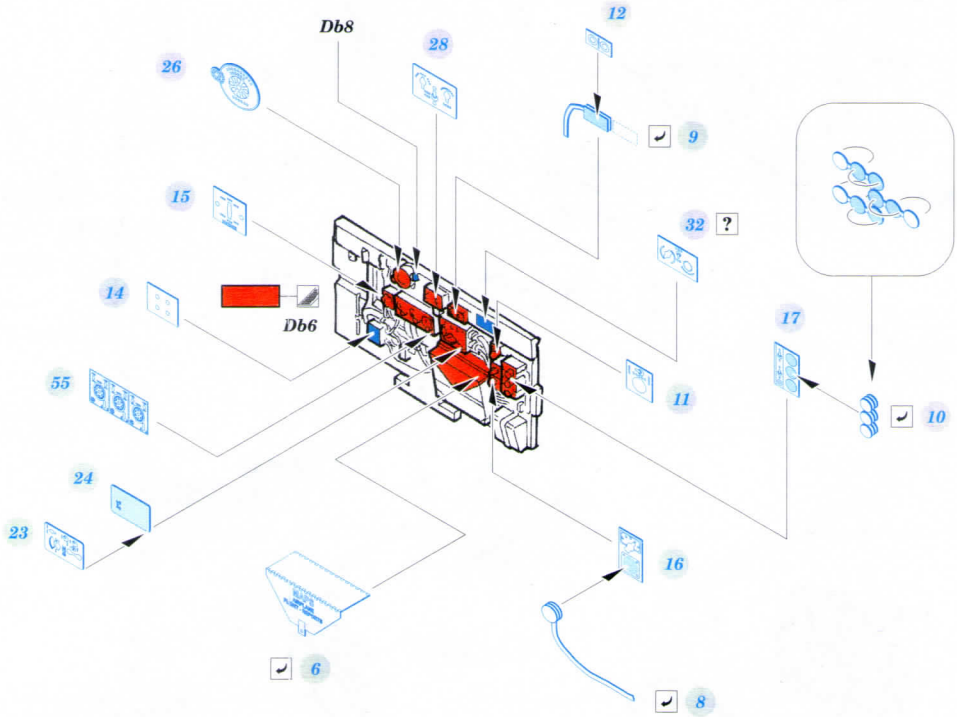

# P-47D-30

**49 1432**
**1/48**

detail set for MINIART 1/48 kit • sada detailů pro stavebnici MINIART 1/48

- APPLY EXPRESS MASK AND PAINT BEFORE GLUING  
POUŽIT EXPRESS MASK NABARVIT PŘED SLEPENÍM
- SYMMETRICAL ASSEMBLY  
SYMETRICKÁ MONTÁŽ
- REMOVE  
ODSTRANIT
- GRIND  
OBROUSIT
- DRILL HOLE  
VRTAT OTVOR
- BEND  
OHNOUT
- OPTION  
VOLBA
- REPLACE  
NAHRADIT
- REVERSE SIDE  
OTOČIT
- COLORED ETCHED PARTS  
LEPTANÉ BAREVNÉ DÍLY
- ETCHED PARTS  
LEPTANÉ NEBAREVNÉ DÍLY
- ORIGINAL KIT PARTS  
PŮVODNÍ DÍLY STAVEBNICE

 ORIGINAL KIT PARTS  
PŮVODNÍ DÍLY STAVEBNICE

 PHOTO-ETCHED PARTS  
LEPTANÉ DÍLY

 PARTS TO BE REMOVED  
DÍLY K ODSTRANĚNÍ

 FILL  
TMELIT

Fa1    
Fa1  Fa2

Ge1

Ge2

Ge7