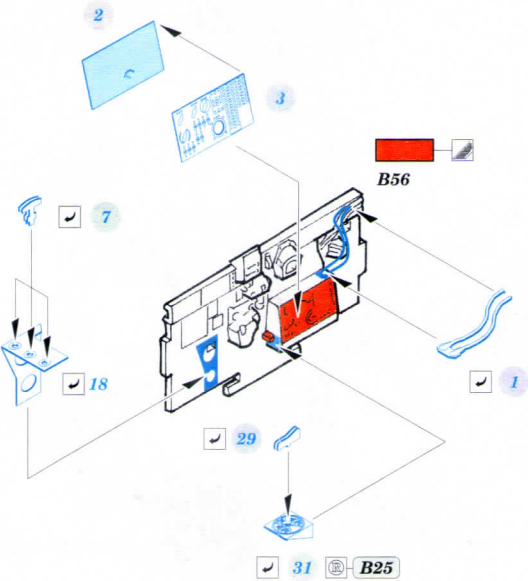

# P-47D-30

**49 1432**
**1/48**

detail set for MINIART 1/48 kit • sada detailů pro stavebnici MINIART 1/48

- APPLY EXPRESS MASK AND PAINT BEFORE GLUING  
POUŽIT EXPRESS MASK NABARVIT PŘED SLEPENÍM
- SYMMETRICAL ASSEMBLY  
SYMETRICKÁ MONTÁŽ
- REMOVE  
ODSTRANIT
- GRIND  
OBROUSIT
- DRILL HOLE  
VRTAT OTVOR
- BEND  
OHNOUT
- OPTION  
VOLBA
- REPLACE  
NAHRADIT
- REVERSE SIDE  
OTOČIT
- COLORED ETCHED PARTS  
LEPTANÉ BAREVNÉ DÍLY
- ETCHED PARTS  
LEPTANÉ NEBAREVNÉ DÍLY
- ORIGINAL KIT PARTS  
PŮVODNÍ DÍLY STAVEBNICE

 ORIGINAL KIT PARTS  
PŮVODNÍ DÍLY STAVEBNICE

 PHOTO-ETCHED PARTS  
LEPTANÉ DÍLY

 PARTS TO BE REMOVED  
DÍLY K ODSTRANĚNÍ

 FILL  
TMELIT

Fa1    
Fa1  Fa2

Ge1

Ge2

Ge7