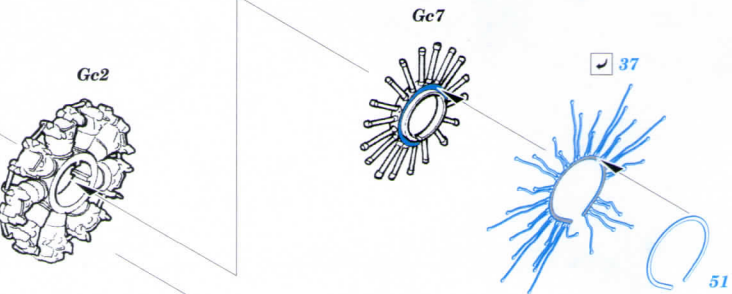

Ge1

Ge2

Ge7

☒ 37

51