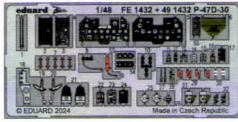

# P-47D-30

**49 1432**
**1/48**

detail set for MINIART 1/48 kit • sada detailů pro stavebnici MINIART 1/48

- APPLY EXPRESS MASK AND PAINT BEFORE GLUING  
POUŽIT EXPRESS MASK NABARVIT PŘED SLEPENÍM
- SYMMETRICAL ASSEMBLY  
SYMETRICKÁ MONTÁŽ
- REMOVE  
ODSTRANIT
- GRIND  
OBROUSIT
- DRILL HOLE  
VRTAT OTVOR
- BEND  
OHNOUT
- OPTION  
VOLBA
- REPLACE  
NAHRADIT
- REVERSE SIDE  
OTOČIT
- COLORED ETCHED PARTS  
LEPTANÉ BAREVNÉ DÍLY
- ETCHED PARTS  
LEPTANÉ NEBAREVNÉ DÍLY
- ORIGINAL KIT PARTS  
PŮVODNÍ DÍLY STAVEBNICE

 ORIGINAL KIT PARTS  
PŮVODNÍ DÍLY STAVEBNICE

 PHOTO-ETCHED PARTS  
LEPTANÉ DÍLY

 PARTS TO BE REMOVED  
DÍLY K ODSTRANĚNÍ

 FILL  
TMELIT

Fa1    
Fa1  Fa2

Ge1

Ge2

Ge7