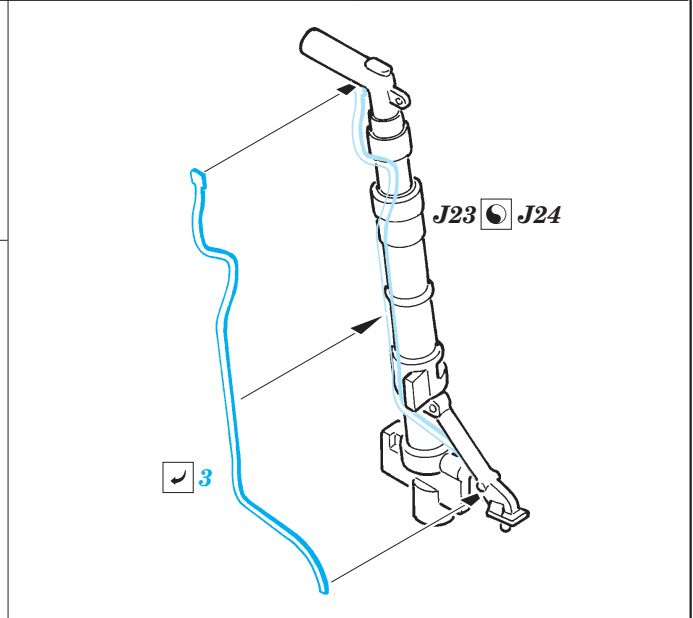

P-40E Warhawk exterior

eduard

32 206

1/32 scale detail set for Hasegawa kit • sada detailů pro model 1/32 Hasegawa

- APPLY EXPRESS MASK AND PAINT BEFORE GLUING
POUŽIT EXPRESS MASK NABARVIT PŘED SLEPENÍM
- SYMMETRICAL ASSEMBLY
SYMETRICKÁ MONTÁŽ
- REMOVE
ODSTRANIT
- GRIND
OBROUSIT
- DRILL HOLE
VRTAT OTVOR
- BEND
OHNOUT
- OPTION
VOLBA
- REPLACE
NAHRADIT

ORIGINAL KIT PARTS
PŮVODNÍ DÍLY STAVEBNICE
 PHOTO-ETCHED PARTS
LEPTANÉ DÍLY
 PARTS TO BE REMOVED
DÍLY K ODSTRANĚNÍ
 FILL
TMELIT

J8

2

O26

11

1.)

Plastic

2.)

43

∅ - 0,3mm

?