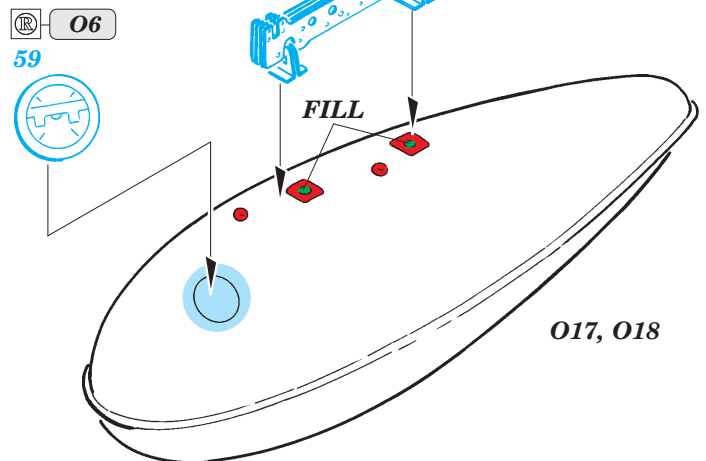

P-40E Warhawk exterior

eduard

32 206

1/32 scale detail set for Hasegawa kit • sada detailů pro model 1/32 Hasegawa

- APPLY EXPRESS MASK AND PAINT BEFORE GLUING
POUŽIT EXPRESS MASK NABARVIT PŘED SLEPENÍM
- SYMMETRICAL ASSEMBLY
SYMETRICKÁ MONTÁŽ
- REMOVE
ODSTRANIT
- GRIND
OBROUSIT
- DRILL HOLE
VRTAT OTVOR
- BEND
OHNOUT
- OPTION
VOLBA
- REPLACE
NAHRADIT

ORIGINAL KIT PARTS
PŮVODNÍ DÍLY STAVEBNICE
 PHOTO-ETCHED PARTS
LEPTANÉ DÍLY
 PARTS TO BE REMOVED
DÍLY K ODSTRANĚNÍ
 FILL
TMELIT

J8

2

O26

11

1.)

Plastic

2.)