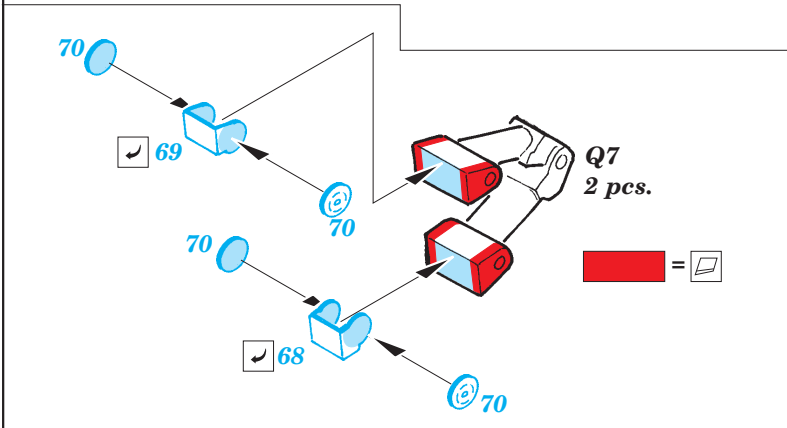

P-40E Warhawk exterior

eduard

32 206

1/32 scale detail set for Hasegawa kit • sada detailů pro model 1/32 Hasegawa

- APPLY EXPRESS MASK AND PAINT BEFORE GLUING
POUŽIT EXPRESS MASK NABARVIT PŘED SLEPENÍM
- SYMMETRICAL ASSEMBLY
SYMETRICKÁ MONTÁŽ
- REMOVE
ODSTRANIT
- GRIND
OBROUSIT
- DRILL HOLE
VRTAT OTVOR
- BEND
OHNOUT
- OPTION
VOLBA
- REPLACE
NAHRADIT

ORIGINAL KIT PARTS
PŮVODNÍ DÍLY STAVEBNICE
 PHOTO-ETCHED PARTS
LEPTANÉ DÍLY
 PARTS TO BE REMOVED
DÍLY K ODSTRANĚNÍ
 FILL
TMELIT

J8

2

O26

11

1.)

Plastic

2.)