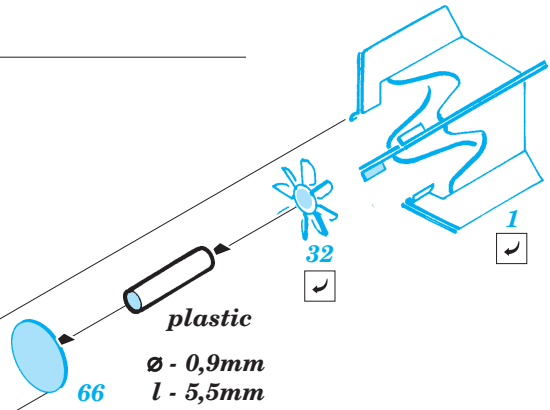

ORIGINAL KIT PARTS
PŮVODNÍ DÍLY STAVEBNICE
 PHOTO-ETCHED PARTS
LEPTANÉ DÍLY
 PARTS TO BE REMOVED
DÍLY K ODSTRANĚNÍ
 FILL
TMELIT

J8

2

O26

11

1.)

Plastic

2.)

43

∅ - 0,3mm

?