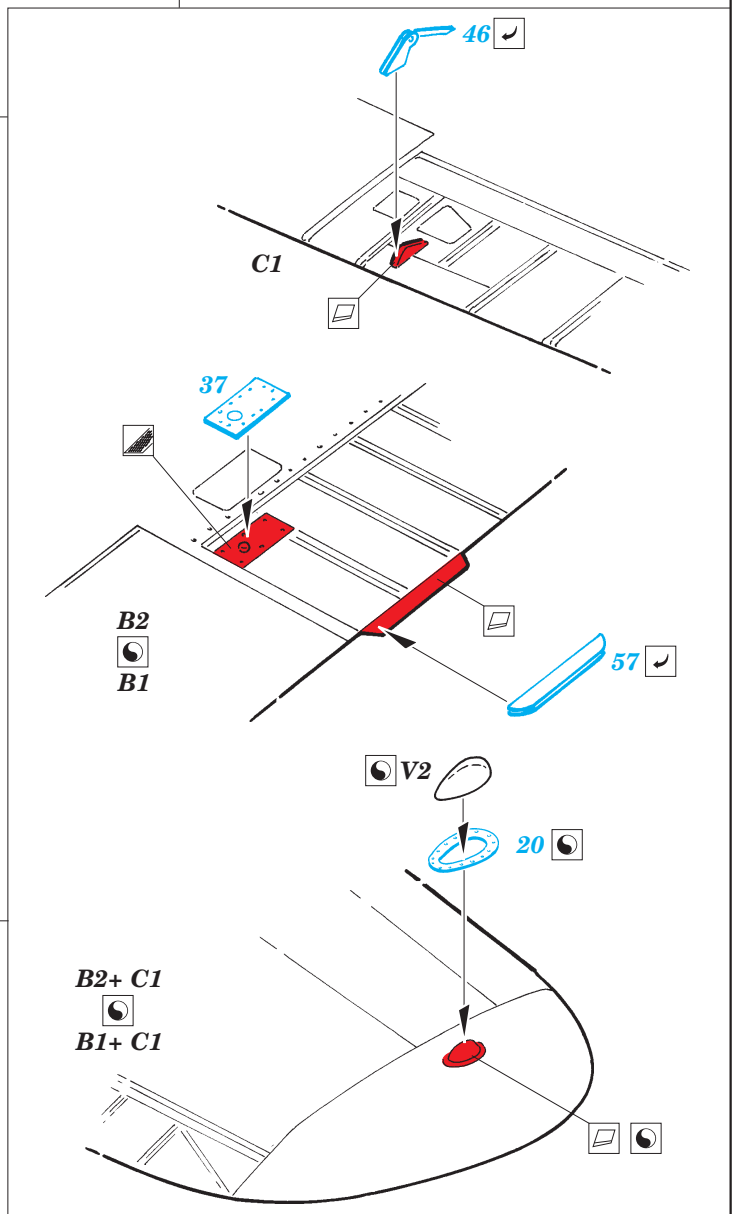

P-40E Warhawk exterior

eduard

32 206

1/32 scale detail set for Hasegawa kit • sada detailů pro model 1/32 Hasegawa

- APPLY EXPRESS MASK AND PAINT BEFORE GLUING
POUŽIT EXPRESS MASK NABARVIT PŘED SLEPENÍM
- SYMMETRICAL ASSEMBLY
SYMETRICKÁ MONTÁŽ
- REMOVE
ODSTRANIT
- GRIND
OBROUSIT
- DRILL HOLE
VRTAT OTVOR
- BEND
OHNOUT
- OPTION
VOLBA
- REPLACE
NAHRADIT

ORIGINAL KIT PARTS
PŮVODNÍ DÍLY STAVEBNICE
 PHOTO-ETCHED PARTS
LEPTANÉ DÍLY
 PARTS TO BE REMOVED
DÍLY K ODSTRANĚNÍ
 FILL
TMELIT

J8

2

O26

11

1.)

Plastic

2.)

Push

3.)

Cut

4.)

?

O9

24

O11

43

∅ - 0,3mm

?