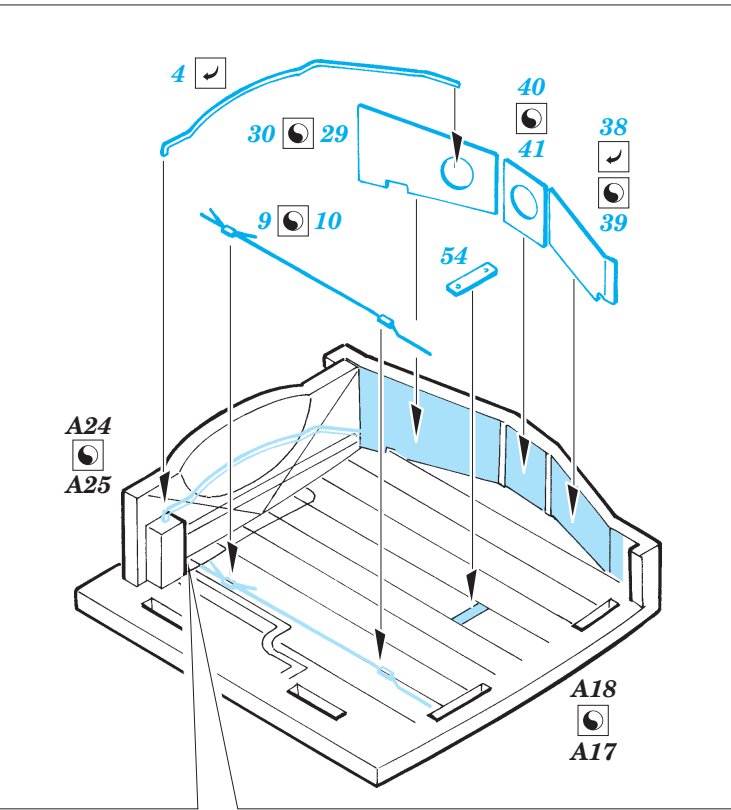

P-40E Warhawk exterior

eduard

32 206

1/32 scale detail set for Hasegawa kit • sada detailů pro model 1/32 Hasegawa

- APPLY EXPRESS MASK AND PAINT BEFORE GLUING
POUŽIT EXPRESS MASK NABARVIT PŘED SLEPENÍM
- SYMMETRICAL ASSEMBLY
SYMETRICKÁ MONTÁŽ
- REMOVE
ODSTRANIT
- GRIND
OBROUSIT
- DRILL HOLE
VRTAT OTVOR
- BEND
OHNOUT
- OPTION
VOLBA
- REPLACE
NAHRADIT

ORIGINAL KIT PARTS
PŮVODNÍ DÍLY STAVEBNICE
 PHOTO-ETCHED PARTS
LEPTANÉ DÍLY
 PARTS TO BE REMOVED
DÍLY K ODSTRANĚNÍ
 FILL
TMELIT

J8

2

O26

11

1.)

Plastic

2.)

43

∅ - 0,3mm

?