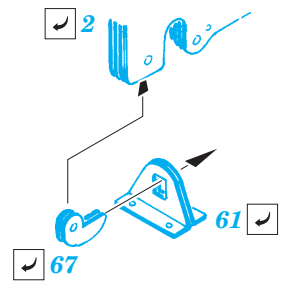

P-40E Warhawk exterior

eduard

32 206

1/32 scale detail set for Hasegawa kit • sada detailů pro model 1/32 Hasegawa

- APPLY EXPRESS MASK AND PAINT BEFORE GLUING
POUŽIT EXPRESS MASK NABARVIT PŘED SLEPENÍM
- SYMMETRICAL ASSEMBLY
SYMETRICKÁ MONTÁŽ
- REMOVE
ODSTRANIT
- GRIND
OBROUSIT
- DRILL HOLE
VRTAT OTVOR
- BEND
OHNOUT
- OPTION
VOLBA
- REPLACE
NAHRADIT

ORIGINAL KIT PARTS
PŮVODNÍ DÍLY STAVEBNICE
 PHOTO-ETCHED PARTS
LEPTANÉ DÍLY
 PARTS TO BE REMOVED
DÍLY K ODSTRANĚNÍ
 FILL
TMELIT

J8

2

O26

11

1.)

Plastic

2.)

Push

3.)

Cut

4.)

?

O9

24

O11

43

∅ - 0,3mm

?