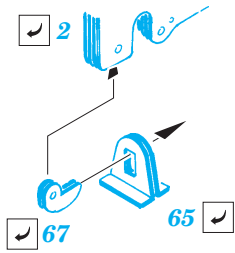

P-40E Warhawk exterior

eduard

32 206

1/32 scale detail set for Hasegawa kit • sada detailů pro model 1/32 Hasegawa

- APPLY EXPRESS MASK AND PAINT BEFORE GLUING
POUŽIT EXPRESS MASK NABARVIT PŘED SLEPENÍM
- SYMMETRICAL ASSEMBLY
SYMETRICKÁ MONTÁŽ
- REMOVE
ODSTRANIT
- GRIND
OBROUSIT
- DRILL HOLE
VRTAT OTVOR
- BEND
OHNOUT
- OPTION
VOLBA
- REPLACE
NAHRADIT

ORIGINAL KIT PARTS
PŮVODNÍ DÍLY STAVEBNICE
 PHOTO-ETCHED PARTS
LEPTANÉ DÍLY
 PARTS TO BE REMOVED
DÍLY K ODSTRANĚNÍ
 FILL
TMELIT

J8

2

O26

11

1.)

Plastic

2.)

Push

3.)

Cut

4.)

?

O9

24

O11

43

∅ - 0,3mm

?