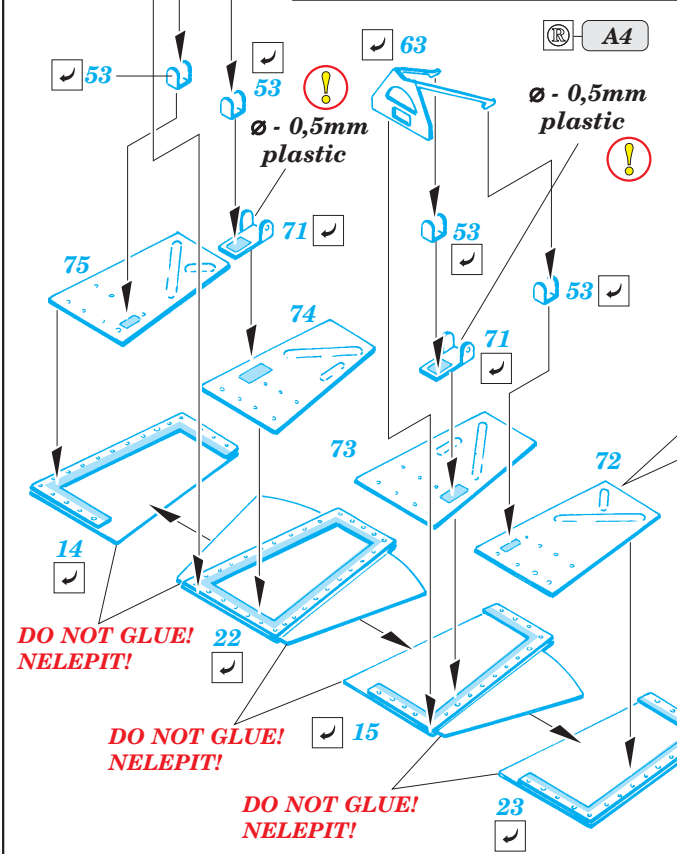

P-40E Warhawk exterior

eduard

32 206

1/32 scale detail set for Hasegawa kit • sada detailů pro model 1/32 Hasegawa

- APPLY EXPRESS MASK AND PAINT BEFORE GLUING
POUŽIT EXPRESS MASK NABARVIT PŘED SLEPENÍM
- SYMMETRICAL ASSEMBLY
SYMETRICKÁ MONTÁŽ
- REMOVE
ODSTRANIT
- GRIND
OBROUSIT
- DRILL HOLE
VRTAT OTVOR
- BEND
OHNOUT
- OPTION
VOLBA
- REPLACE
NAHRADIT

ORIGINAL KIT PARTS
PŮVODNÍ DÍLY STAVEBNICE
 PHOTO-ETCHED PARTS
LEPTANÉ DÍLY
 PARTS TO BE REMOVED
DÍLY K ODSTRANĚNÍ
 FILL
TMELIT

J8

2

O26

11

1.)

Plastic

2.)

Push

3.)

Cut

4.)

?

O9

24

O11

43

∅ - 0,3mm

?