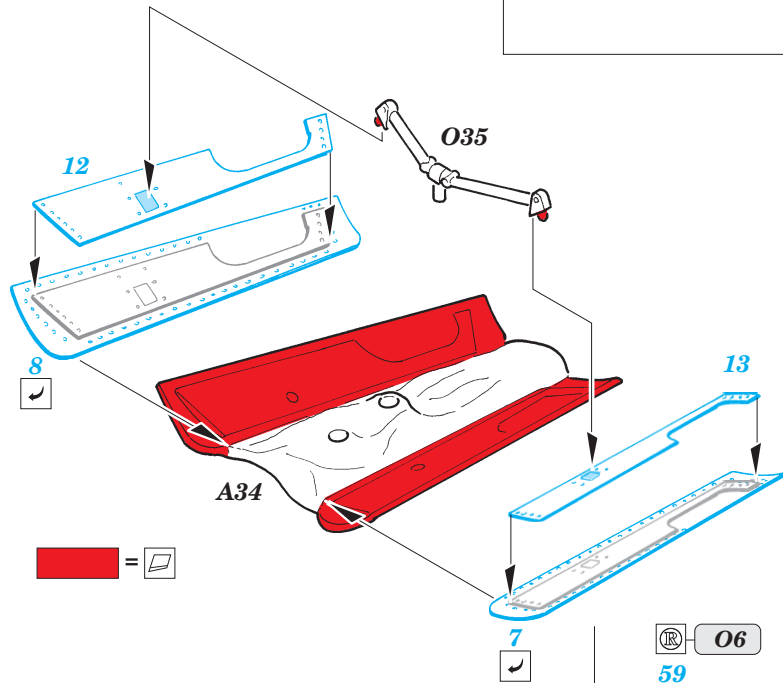

P-40E Warhawk exterior

eduard

32 206

1/32 scale detail set for Hasegawa kit • sada detailů pro model 1/32 Hasegawa

- APPLY EXPRESS MASK AND PAINT BEFORE GLUING
POUŽIT EXPRESS MASK NABARVIT PŘED SLEPENÍM
- SYMMETRICAL ASSEMBLY
SYMETRICKÁ MONTÁŽ
- REMOVE
ODSTRANIT
- GRIND
OBROUSIT
- DRILL HOLE
VRTAT OTVOR
- BEND
OHNOUT
- OPTION
VOLBA
- REPLACE
NAHRADIT

ORIGINAL KIT PARTS
PŮVODNÍ DÍLY STAVEBNICE
 PHOTO-ETCHED PARTS
LEPTANÉ DÍLY
 PARTS TO BE REMOVED
DÍLY K ODSTRANĚNÍ
 FILL
TMELIT

J8

2

O26

11

1.)

Plastic

2.)

43

∅ - 0,3mm

?