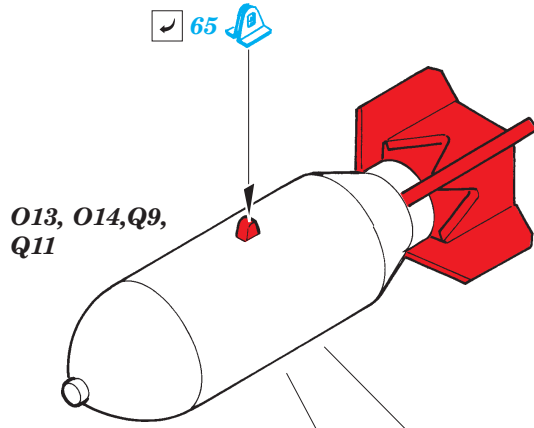

P-40E Warhawk exterior

eduard

32 206

1/32 scale detail set for Hasegawa kit • sada detailů pro model 1/32 Hasegawa

- APPLY EXPRESS MASK AND PAINT BEFORE GLUING
POUŽIT EXPRESS MASK NABARVIT PŘED SLEPENÍM
- SYMMETRICAL ASSEMBLY
SYMETRICKÁ MONTÁŽ
- REMOVE
ODSTRANIT
- GRIND
OBROUSIT
- DRILL HOLE
VRTAT OTVOR
- BEND
OHNOUT
- OPTION
VOLBA
- REPLACE
NAHRADIT

ORIGINAL KIT PARTS
PŮVODNÍ DÍLY STAVEBNICE
 PHOTO-ETCHED PARTS
LEPTANÉ DÍLY
 PARTS TO BE REMOVED
DÍLY K ODSTRANĚNÍ
 FILL
TMELIT

J8

2

O26

11

1.)

Plastic

2.)

43

∅ - 0,3mm

?