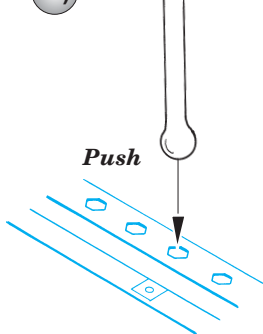

P-40E Warhawk exterior

eduard

32 206

1/32 scale detail set for Hasegawa kit • sada detailů pro model 1/32 Hasegawa

- APPLY EXPRESS MASK AND PAINT BEFORE GLUING
POUŽIT EXPRESS MASK NABARVIT PŘED SLEPENÍM
- SYMMETRICAL ASSEMBLY
SYMETRICKÁ MONTÁŽ
- REMOVE
ODSTRANIT
- GRIND
OBROUSIT
- DRILL HOLE
VRTAT OTVOR
- BEND
OHNOUT
- OPTION
VOLBA
- REPLACE
NAHRADIT

ORIGINAL KIT PARTS
PŮVODNÍ DÍLY STAVEBNICE
 PHOTO-ETCHED PARTS
LEPTANÉ DÍLY
 PARTS TO BE REMOVED
DÍLY K ODSTRANĚNÍ
 FILL
TMELIT

J8

2

O26

11

1.)

Plastic

2.)

Push

3.)

Cut

4.)

?

O9

24

O11

43

∅ - 0,3mm

?