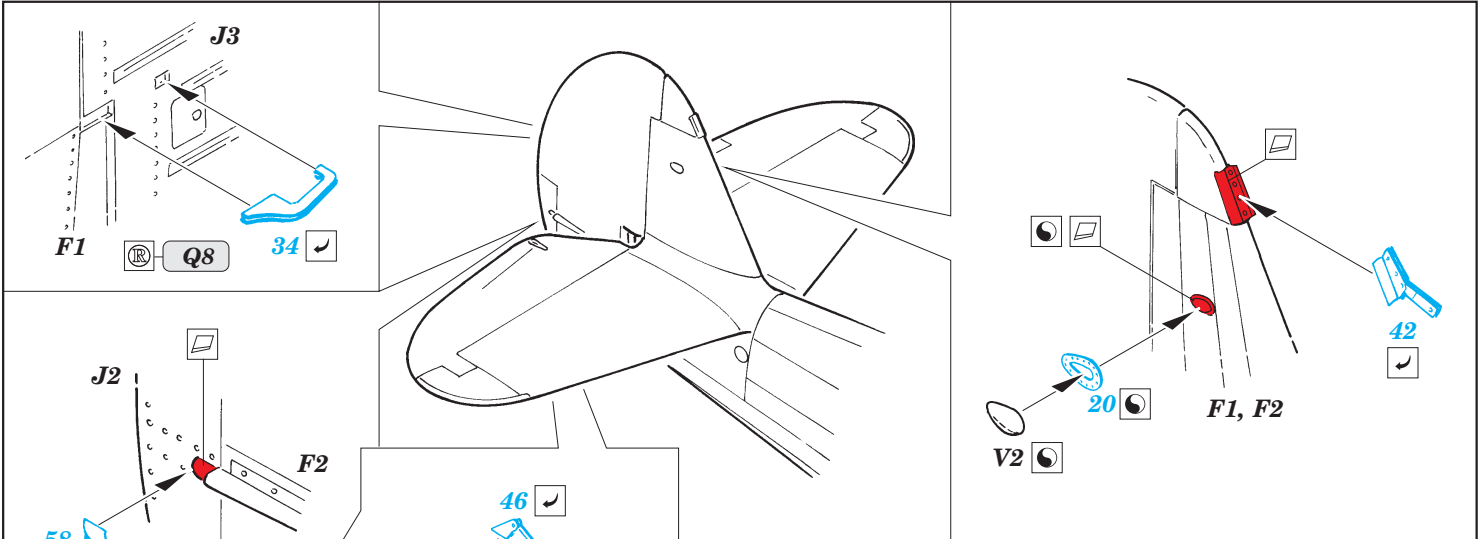

P-40E Warhawk exterior

eduard

32 206

1/32 scale detail set for Hasegawa kit • sada detailů pro model 1/32 Hasegawa

- APPLY EXPRESS MASK AND PAINT BEFORE GLUING
POUŽIT EXPRESS MASK NABARVIT PŘED SLEPENÍM
- SYMMETRICAL ASSEMBLY
SYMETRICKÁ MONTÁŽ
- REMOVE
ODSTRANIT
- GRIND
OBROUSIT
- DRILL HOLE
VRTAT OTVOR
- BEND
OHNOUT
- OPTION
VOLBA
- REPLACE
NAHRADIT

ORIGINAL KIT PARTS
PŮVODNÍ DÍLY STAVEBNICE
 PHOTO-ETCHED PARTS
LEPTANÉ DÍLY
 PARTS TO BE REMOVED
DÍLY K ODSTRANĚNÍ
 FILL
TMELIT

J8

2

O26

11

1.)

Plastic

2.)