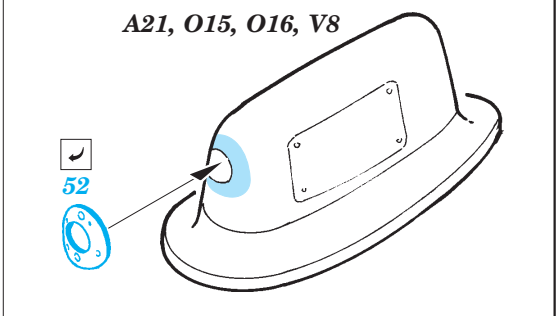

P-40E Warhawk exterior

eduard

32 206

1/32 scale detail set for Hasegawa kit • sada detailů pro model 1/32 Hasegawa

- APPLY EXPRESS MASK AND PAINT BEFORE GLUING
POUŽIT EXPRESS MASK NABARVIT PŘED SLEPENÍM
- SYMMETRICAL ASSEMBLY
SYMETRICKÁ MONTÁŽ
- REMOVE
ODSTRANIT
- GRIND
OBROUSIT
- DRILL HOLE
VRTAT OTVOR
- BEND
OHNOUT
- OPTION
VOLBA
- REPLACE
NAHRADIT

ORIGINAL KIT PARTS
PŮVODNÍ DÍLY STAVEBNICE
 PHOTO-ETCHED PARTS
LEPTANÉ DÍLY
 PARTS TO BE REMOVED
DÍLY K ODSTRANĚNÍ
 FILL
TMELIT

J8

2

O26

11

1.)

Plastic

2.)

43

∅ - 0,3mm

?