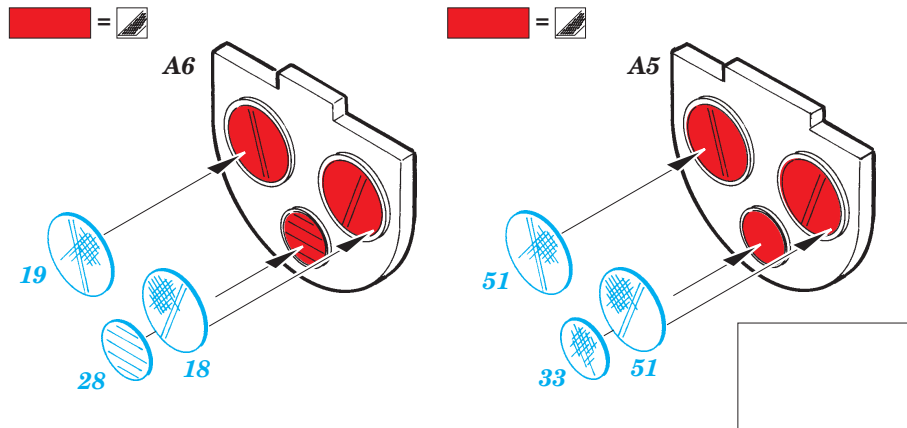

P-40E Warhawk exterior

eduard

32 206

1/32 scale detail set for Hasegawa kit • sada detailů pro model 1/32 Hasegawa

- APPLY EXPRESS MASK AND PAINT BEFORE GLUING
POUŽIT EXPRESS MASK NABARVIT PŘED SLEPENÍM
- SYMMETRICAL ASSEMBLY
SYMETRICKÁ MONTÁŽ
- REMOVE
ODSTRANIT
- GRIND
OBROUSIT
- DRILL HOLE
VRTAT OTVOR
- BEND
OHNOUT
- OPTION
VOLBA
- REPLACE
NAHRADIT

ORIGINAL KIT PARTS
PŮVODNÍ DÍLY STAVEBNICE
 PHOTO-ETCHED PARTS
LEPTANÉ DÍLY
 PARTS TO BE REMOVED
DÍLY K ODSTRANĚNÍ
 FILL
TMELIT

J8

2

O26

11

1.)

Plastic

2.)

43

∅ - 0,3mm

?