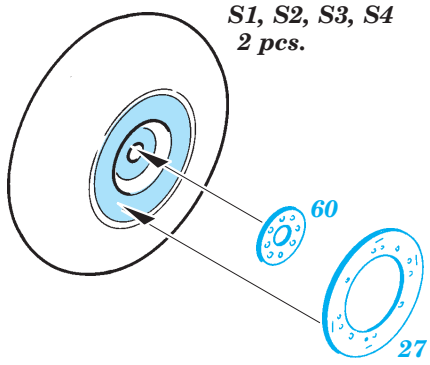

P-40E Warhawk exterior

eduard

32 206

1/32 scale detail set for Hasegawa kit • sada detailů pro model 1/32 Hasegawa

- APPLY EXPRESS MASK AND PAINT BEFORE GLUING
POUŽIT EXPRESS MASK NABARVIT PŘED SLEPENÍM
- SYMMETRICAL ASSEMBLY
SYMETRICKÁ MONTÁŽ
- REMOVE
ODSTRANIT
- GRIND
OBROUSIT
- DRILL HOLE
VRTAT OTVOR
- BEND
OHNOUT
- OPTION
VOLBA
- REPLACE
NAHRADIT

ORIGINAL KIT PARTS
PŮVODNÍ DÍLY STAVEBNICE
 PHOTO-ETCHED PARTS
LEPTANÉ DÍLY
 PARTS TO BE REMOVED
DÍLY K ODSTRANĚNÍ
 FILL
TMELIT

J8

2

O26

11

1.)

Plastic

2.)

43

∅ - 0,3mm

?