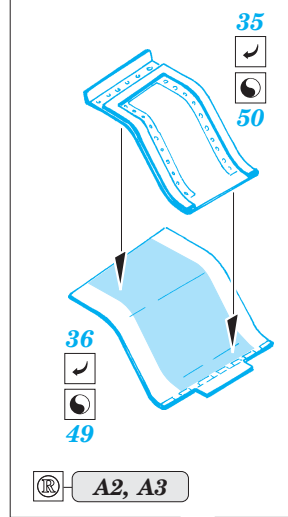

P-40E Warhawk exterior

eduard

32 206

1/32 scale detail set for Hasegawa kit • sada detailů pro model 1/32 Hasegawa

- APPLY EXPRESS MASK AND PAINT BEFORE GLUING
POUŽIT EXPRESS MASK NABARVIT PŘED SLEPENÍM
- SYMMETRICAL ASSEMBLY
SYMETRICKÁ MONTÁŽ
- REMOVE
ODSTRANIT
- GRIND
OBROUSIT
- DRILL HOLE
VRTAT OTVOR
- BEND
OHNOUT
- OPTION
VOLBA
- REPLACE
NAHRADIT

ORIGINAL KIT PARTS
PŮVODNÍ DÍLY STAVEBNICE
 PHOTO-ETCHED PARTS
LEPTANÉ DÍLY
 PARTS TO BE REMOVED
DÍLY K ODSTRANĚNÍ
 FILL
TMELIT

J8

2

O26

11

1.)

Plastic

2.)

Push

3.)

Cut

4.)

?

O9

24

O11

43

∅ - 0,3mm

?