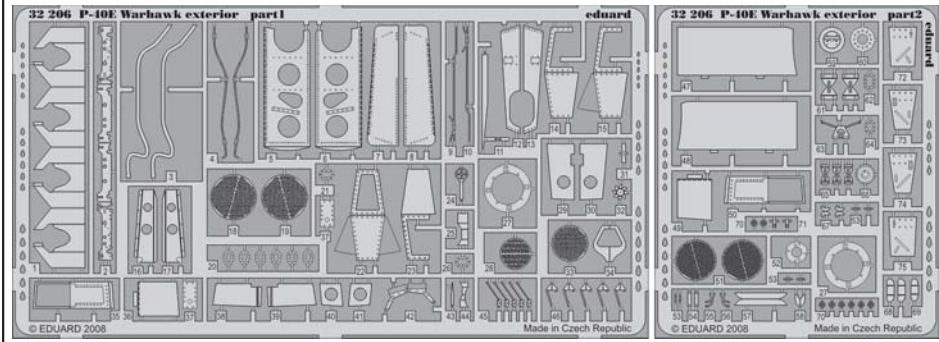

P-40E Warhawk exterior

eduard

32 206

1/32 scale detail set for Hasegawa kit • sada detailů pro model 1/32 Hasegawa

- APPLY EXPRESS MASK AND PAINT BEFORE GLUING
POUŽIT EXPRESS MASK NABARVIT PŘED SLEPENÍM
- SYMMETRICAL ASSEMBLY
SYMETRICKÁ MONTÁŽ
- REMOVE
ODSTRANIT
- GRIND
OBROUSIT
- DRILL HOLE
VRTAT OTVOR
- BEND
OHNOUT
- OPTION
VOLBA
- REPLACE
NAHRADIT

ORIGINAL KIT PARTS
PŮVODNÍ DÍLY STAVEBNICE
 PHOTO-ETCHED PARTS
LEPTANÉ DÍLY
 PARTS TO BE REMOVED
DÍLY K ODSTRANĚNÍ
 FILL
TMELIT

J8

2

O26

11

1.)

Plastic

2.)