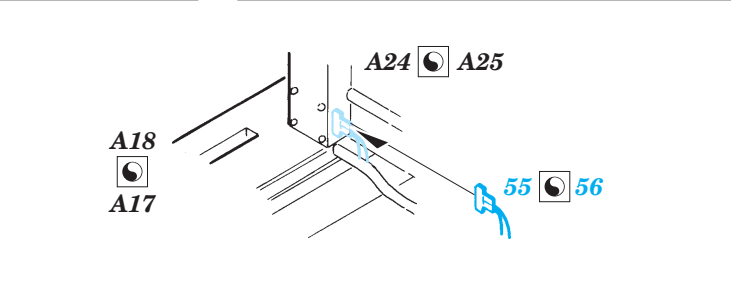

P-40E Warhawk exterior

eduard

32 206

1/32 scale detail set for Hasegawa kit • sada detailů pro model 1/32 Hasegawa

- APPLY EXPRESS MASK AND PAINT BEFORE GLUING
POUŽIT EXPRESS MASK NABARVIT PŘED SLEPENÍM
- SYMMETRICAL ASSEMBLY
SYMETRICKÁ MONTÁŽ
- REMOVE
ODSTRANIT
- GRIND
OBROUSIT
- DRILL HOLE
VRTAT OTVOR
- BEND
OHNOUT
- OPTION
VOLBA
- REPLACE
NAHRADIT

ORIGINAL KIT PARTS
PŮVODNÍ DÍLY STAVEBNICE
 PHOTO-ETCHED PARTS
LEPTANÉ DÍLY
 PARTS TO BE REMOVED
DÍLY K ODSTRANĚNÍ
 FILL
TMELIT

J8

2

O26

11

1.)

Plastic

2.)

43

∅ - 0,3mm

?