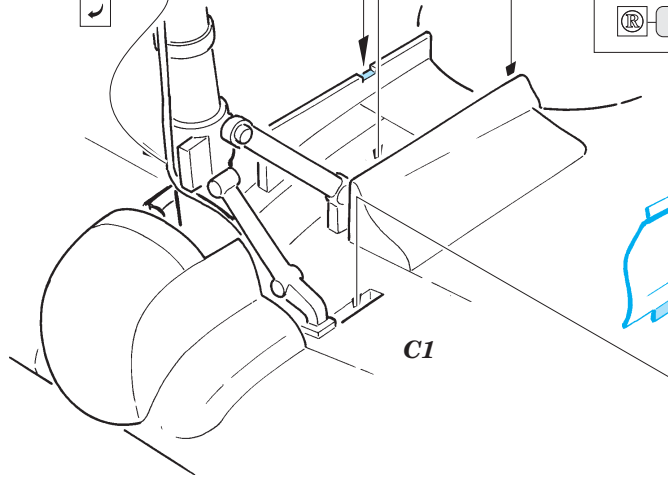

P-40E Warhawk exterior

eduard

32 206

1/32 scale detail set for Hasegawa kit • sada detailů pro model 1/32 Hasegawa

- APPLY EXPRESS MASK AND PAINT BEFORE GLUING
POUŽIT EXPRESS MASK NABARVIT PŘED SLEPENÍM
- SYMMETRICAL ASSEMBLY
SYMETRICKÁ MONTÁŽ
- REMOVE
ODSTRANIT
- GRIND
OBROUSIT
- DRILL HOLE
VRTAT OTVOR
- BEND
OHNOUT
- OPTION
VOLBA
- REPLACE
NAHRADIT

ORIGINAL KIT PARTS
PŮVODNÍ DÍLY STAVEBNICE
 PHOTO-ETCHED PARTS
LEPTANÉ DÍLY
 PARTS TO BE REMOVED
DÍLY K ODSTRANĚNÍ
 FILL
TMELIT

J8

2

O26

11

1.)

Plastic

2.)