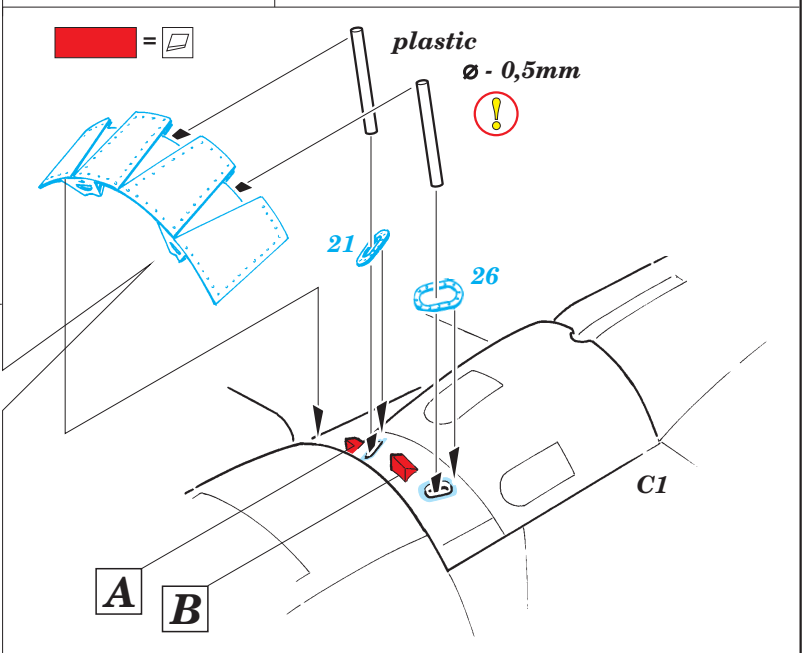

P-40E Warhawk exterior

eduard

32 206

1/32 scale detail set for Hasegawa kit • sada detailů pro model 1/32 Hasegawa

- APPLY EXPRESS MASK AND PAINT BEFORE GLUING
POUŽIT EXPRESS MASK NABARVIT PŘED SLEPENÍM
- SYMMETRICAL ASSEMBLY
SYMETRICKÁ MONTÁŽ
- REMOVE
ODSTRANIT
- GRIND
OBROUSIT
- DRILL HOLE
VRTAT OTVOR
- BEND
OHNOUT
- OPTION
VOLBA
- REPLACE
NAHRADIT

ORIGINAL KIT PARTS
PŮVODNÍ DÍLY STAVEBNICE
 PHOTO-ETCHED PARTS
LEPTANÉ DÍLY
 PARTS TO BE REMOVED
DÍLY K ODSTRANĚNÍ
 FILL
TMELIT

J8

2

O26

11

1.)

Plastic

2.)

43

∅ - 0,3mm

?