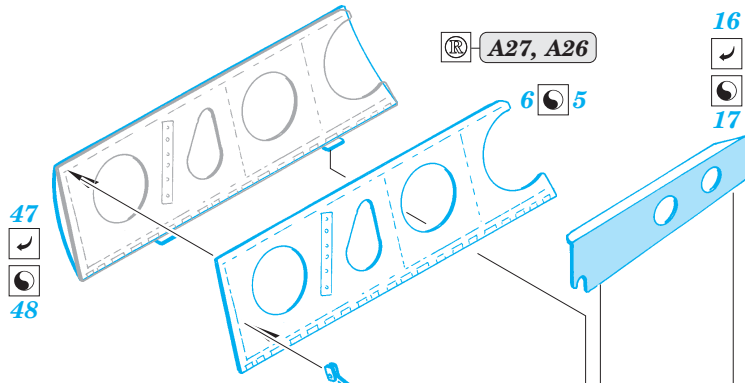

P-40E Warhawk exterior

eduard

32 206

1/32 scale detail set for Hasegawa kit • sada detailů pro model 1/32 Hasegawa

- APPLY EXPRESS MASK AND PAINT BEFORE GLUING
POUŽIT EXPRESS MASK NABARVIT PŘED SLEPENÍM
- SYMMETRICAL ASSEMBLY
SYMETRICKÁ MONTÁŽ
- REMOVE
ODSTRANIT
- GRIND
OBROUSIT
- DRILL HOLE
VRTAT OTVOR
- BEND
OHNOUT
- OPTION
VOLBA
- REPLACE
NAHRADIT

ORIGINAL KIT PARTS
PŮVODNÍ DÍLY STAVEBNICE
 PHOTO-ETCHED PARTS
LEPTANÉ DÍLY
 PARTS TO BE REMOVED
DÍLY K ODSTRANĚNÍ
 FILL
TMELIT

J8

2

O26

11

1.)

Plastic

2.)

43

∅ - 0,3mm

?