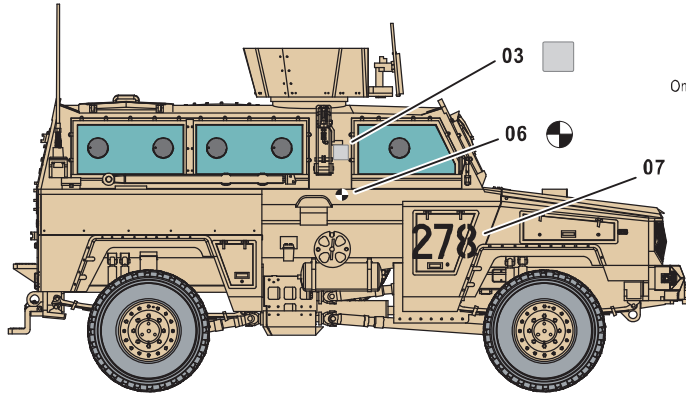

A RG-31 Mk 3

Unknown US unit in Baghdad Iraq 2006.

Stone