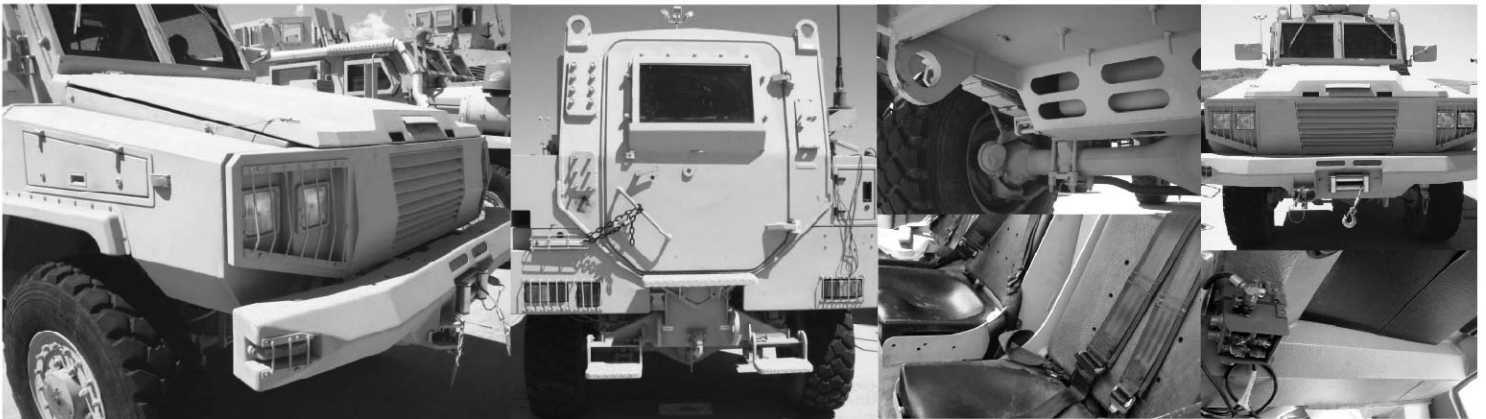

RG-31

Mk3 U.S. ARMY MINE-PROTECTED ARMORED PERSONNEL CARRIER

RG-31 Mk.3 装輪式兵員輸送車【アメリカ陸軍】

1/35 RG-31 MK3

The RG-31 is a 4X4 mine-protected, all-terrain armored personnel carrier (APC) first manufactured in South Africa. It is able to withstand mine blasts and small arms fire due to the V-shaped all-steel welded armor monocoque hull and high suspension.

As a multi-purpose vehicle, the RG-31 assumes a wide range of roles such as APC, ambulance and surveillance vehicle but is mostly used during peacekeeping missions for its non-aggressive appearance. The RG-31 is currently in service with the US Army Task Force in Iraq.

あらゆる地形を走破可能な耐地雷4輪駆動車であるRG-31は、南アフリカ共和国による初の装甲兵員輸送車（APC）で、車輛全体を溶接された鋼鉄で覆ったV型 装甲モノコックの車体と、高い位置に取り付けられたサスペンションにより、地雷の爆風と小火器による被弾から、搭乗する兵員を守ることが可能です。

救急/偵察車輛など幅広い用途で 사용되는RG-31は、非好戦的なその車体フォルムから主に平和維持活動で使用され、現在イラクに展開中のアメリカ陸軍 機動部隊でも配備運用されています。