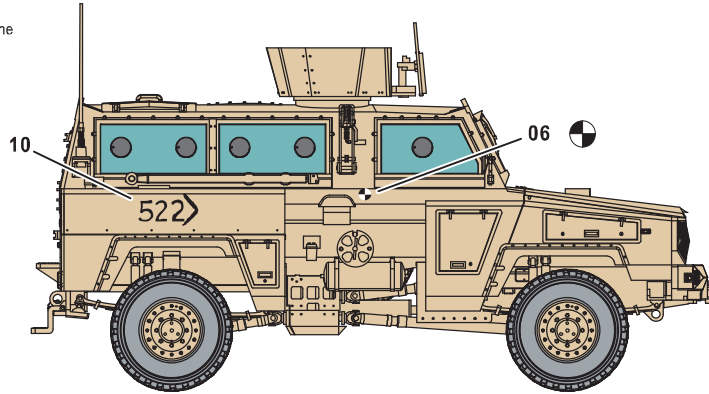

B RG-31 Mk 3

US Marine Corps.

Stone