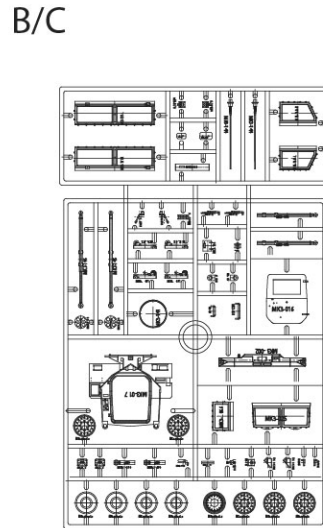

Fill Hole

No Cement

Be Careful

TOOLS RECOMMENDED

Cement

Side Cutter

Modeling Knife

Tweezers

PARTS CODE	ITEM K61012
00-174-001.....	A
00-174-002.....	B
00-174-003.....	C
00-174-004.....	D
00-174-005.....	E
00-174-007.....	G
00-174-008.....	H
00-174-010.....	J
00-174-012.....	Rubber wheels
01-174-61012.....	Decal
03-174-61012.....	Manual
06-174-61012.....	PE