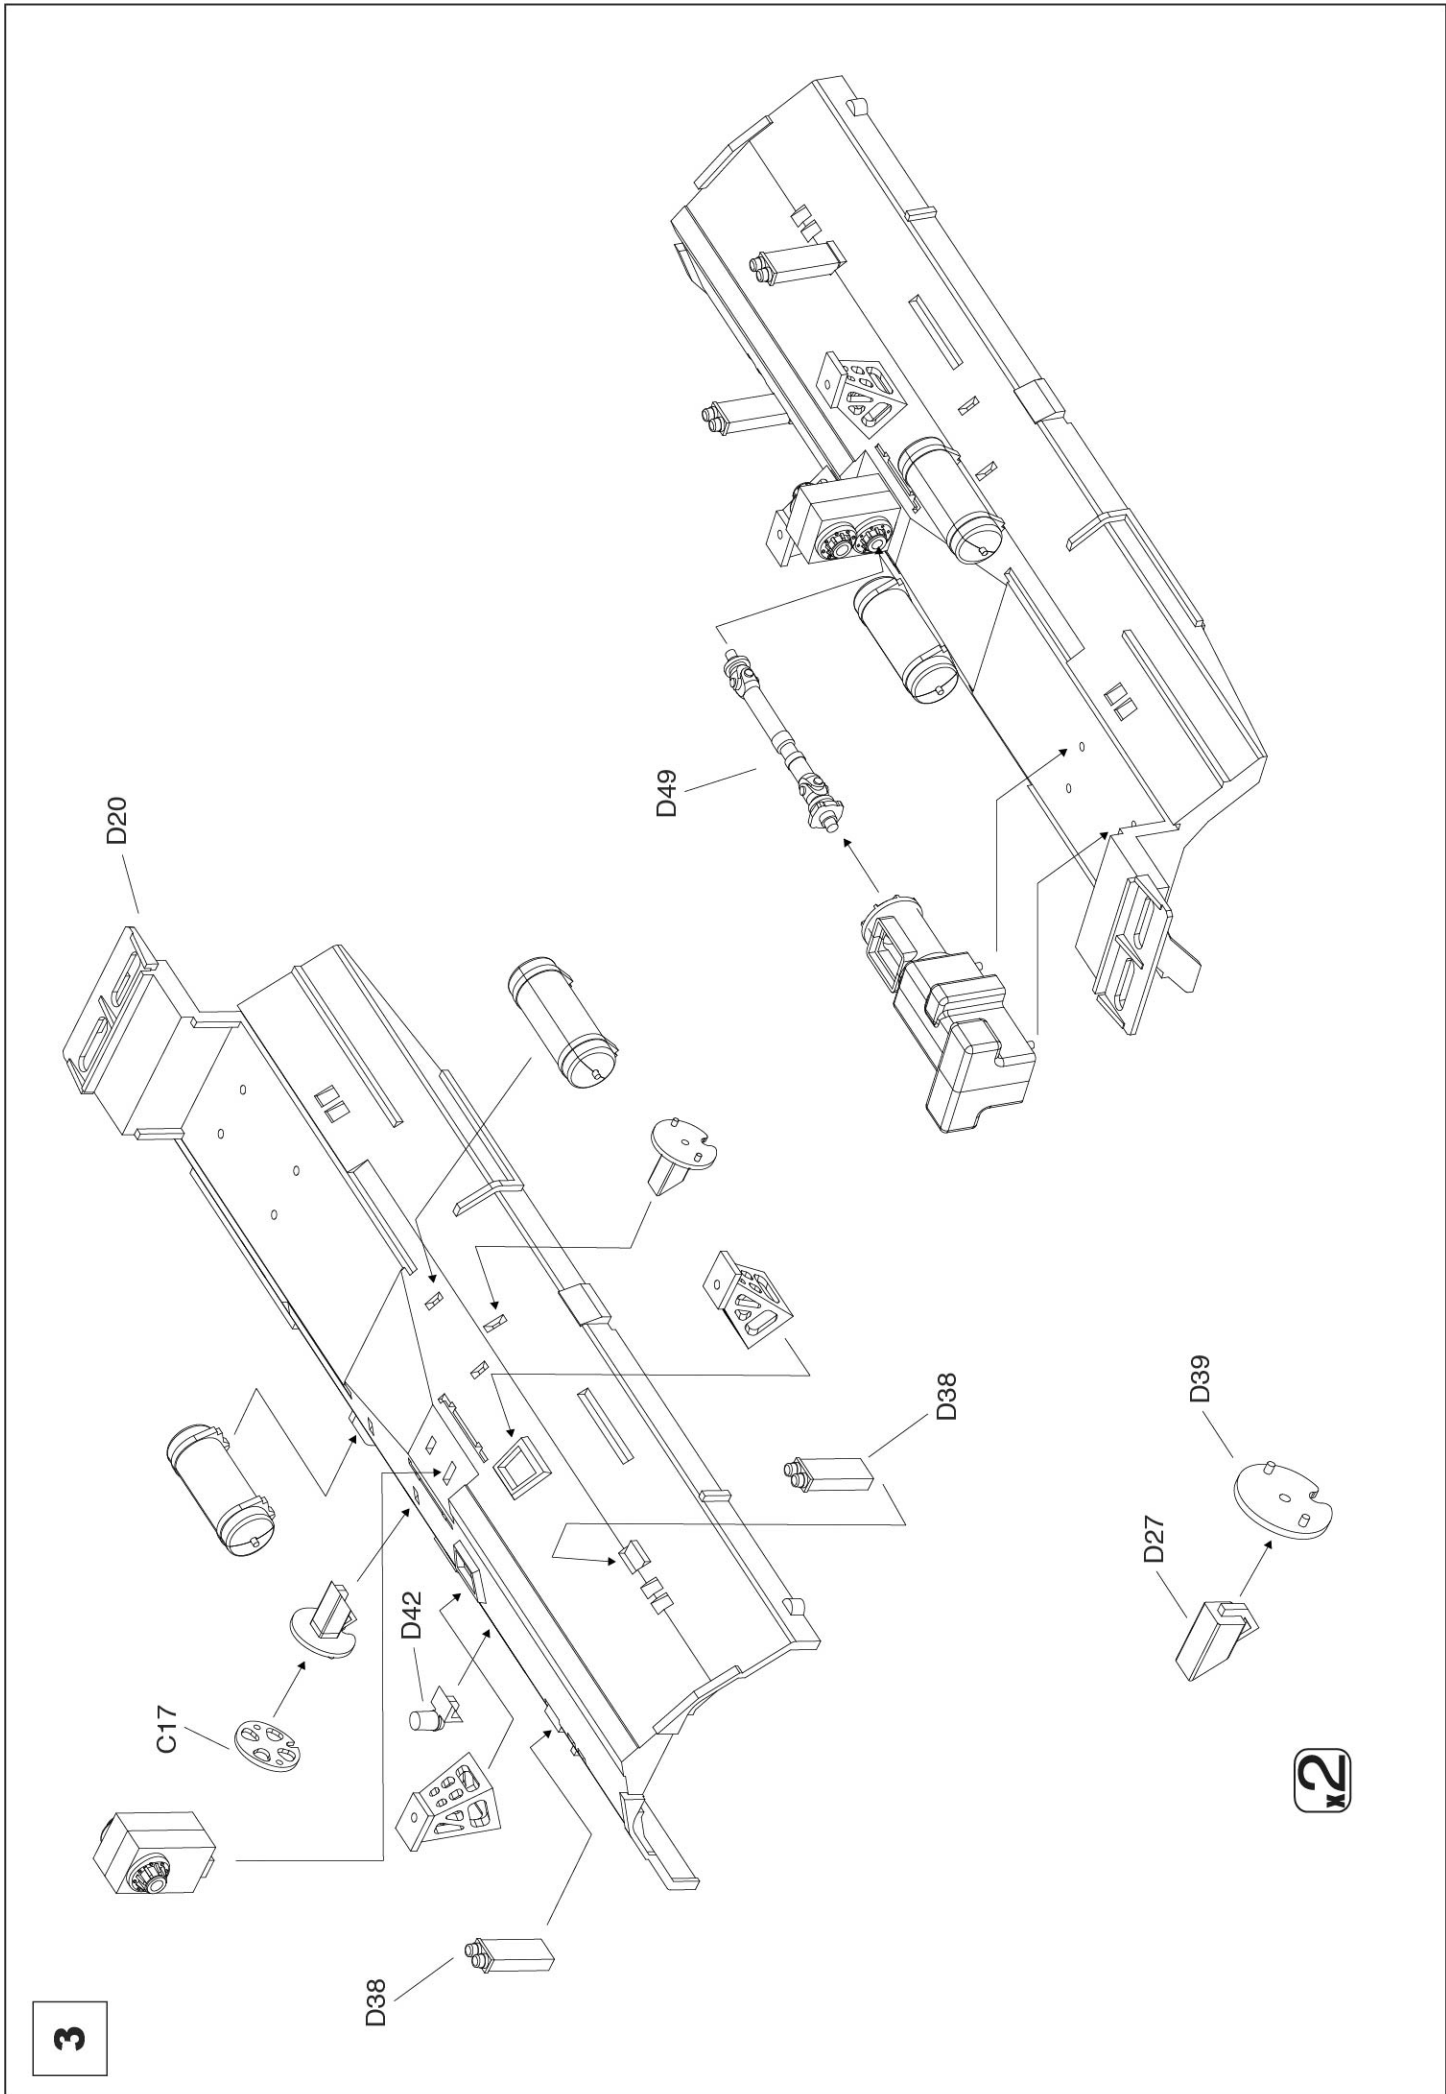

950 denotes Vallejo Model Color

1

2

6

7

9

Top View

E17