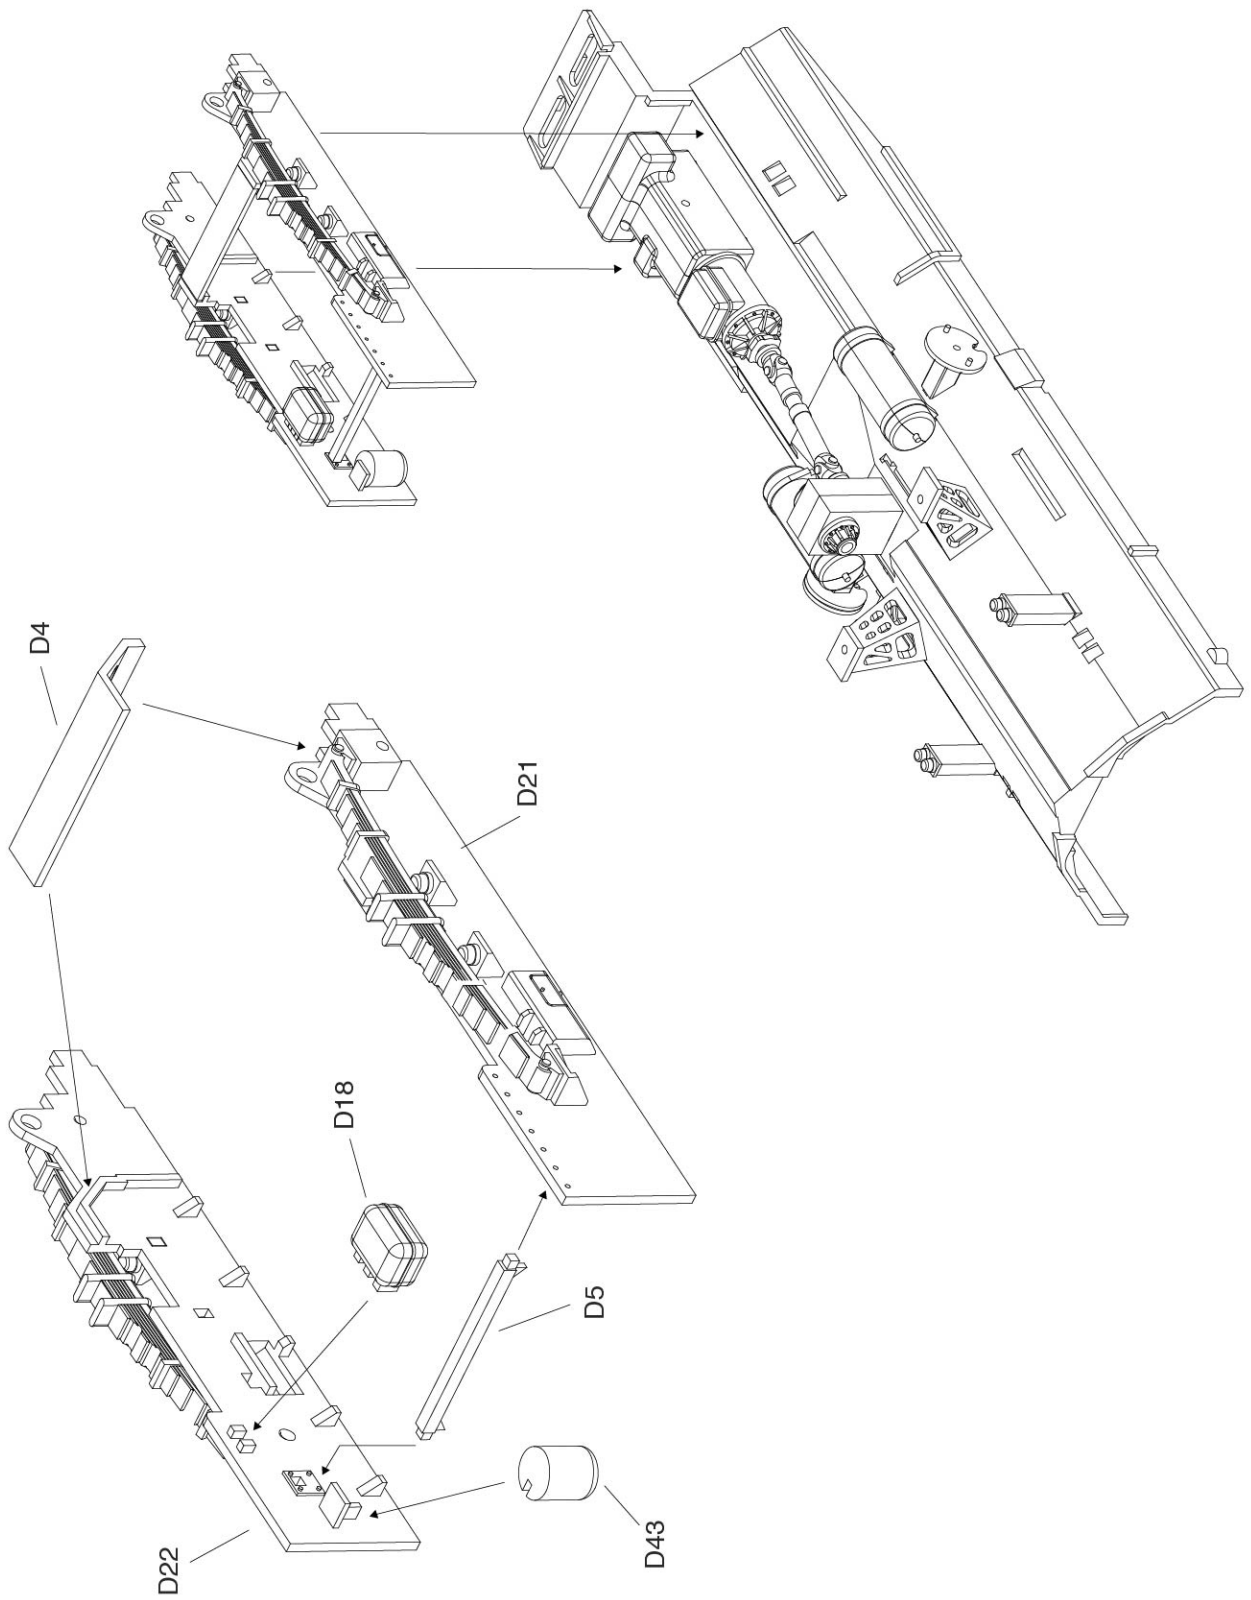

950 denotes Vallejo Model Color

1

2

6

7

9

Top View

E17