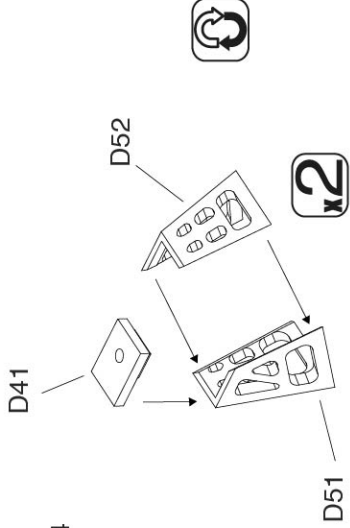

950 denotes Vallejo Model Color

1

2

6

7

9

Top View

E17