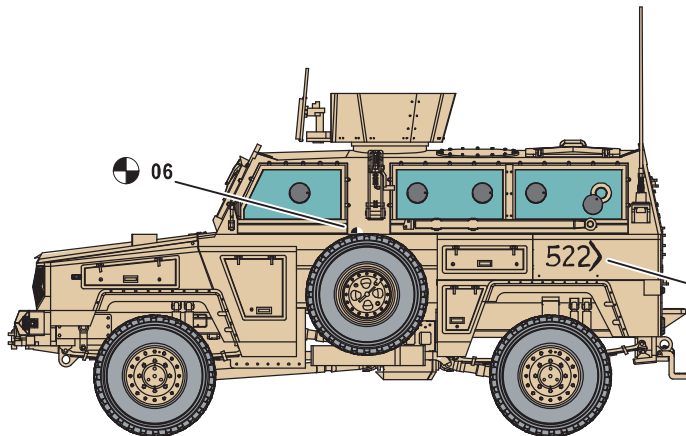

B RG-31 Mk 3

US Marine Corps.

Stone