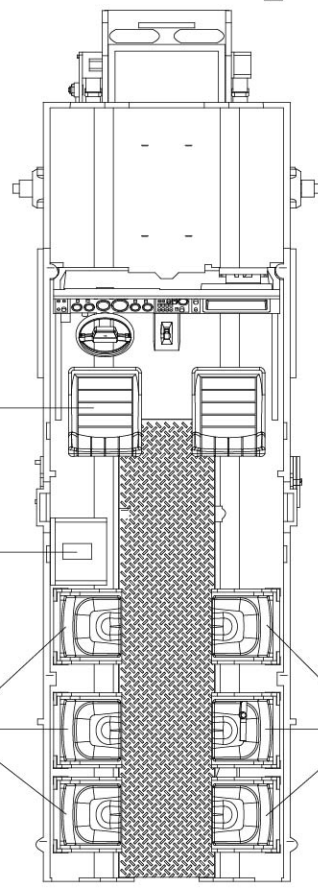

9

Top View

E17

D26

E10