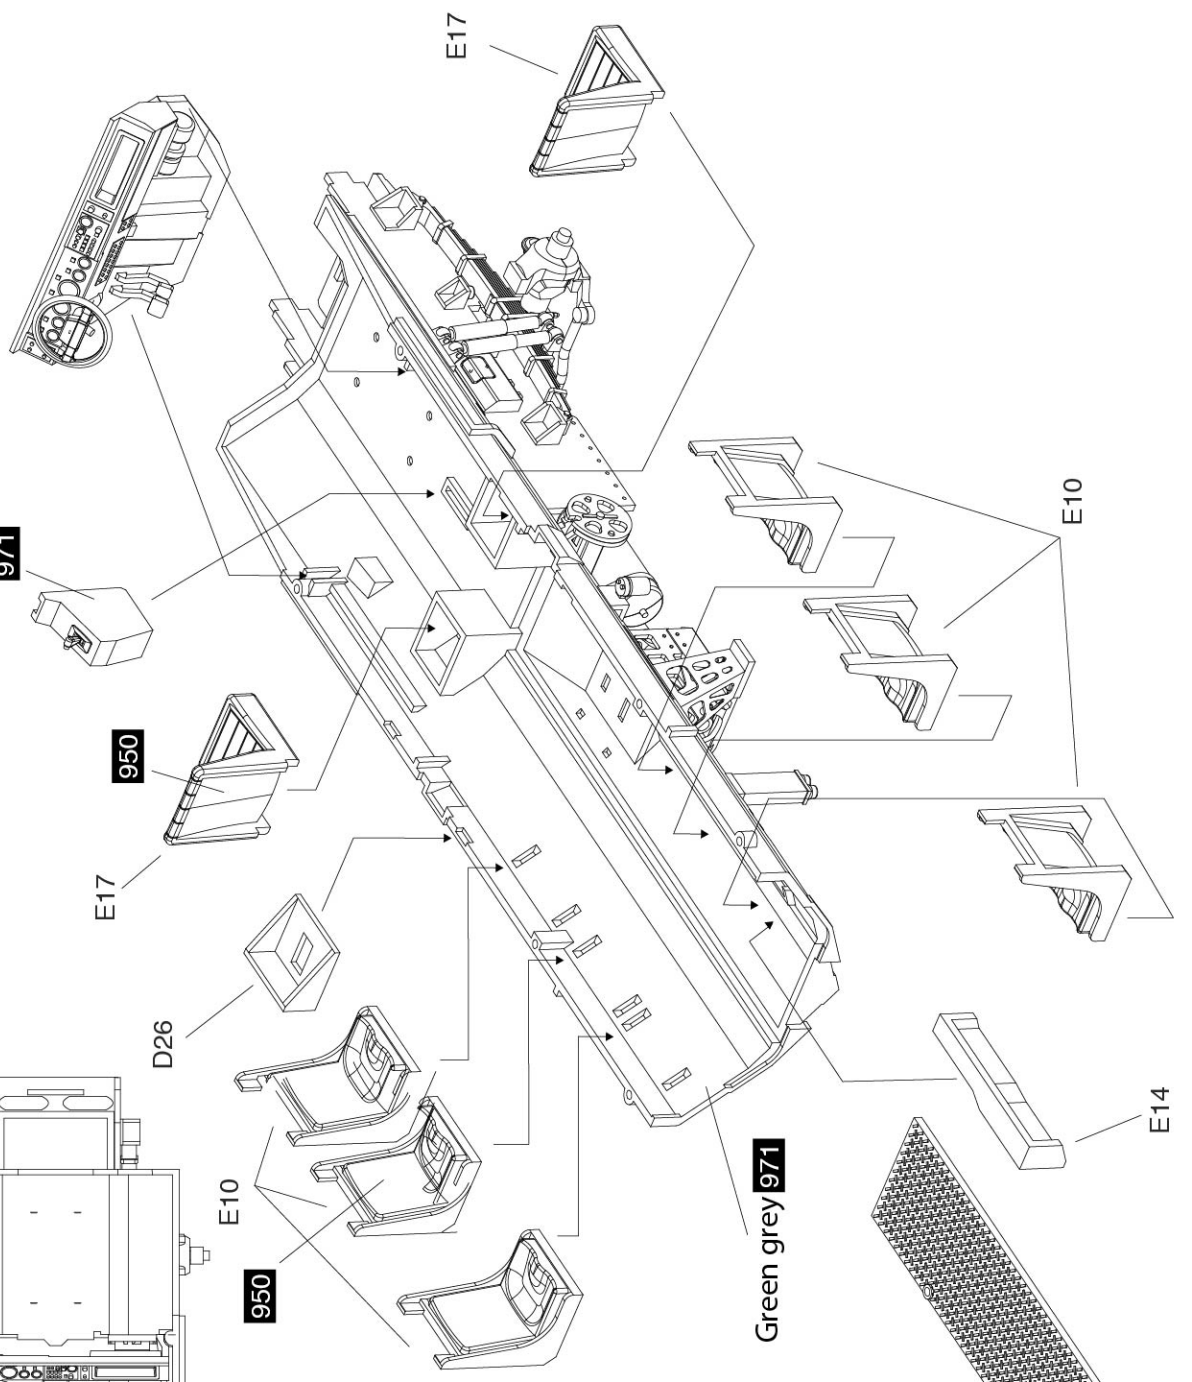

971

E17

D26

E10

950

E10