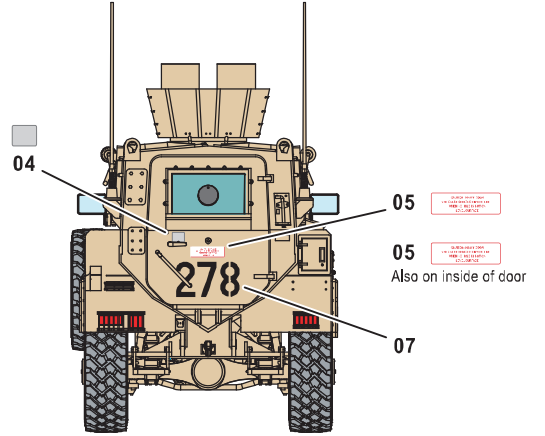

On inside of window