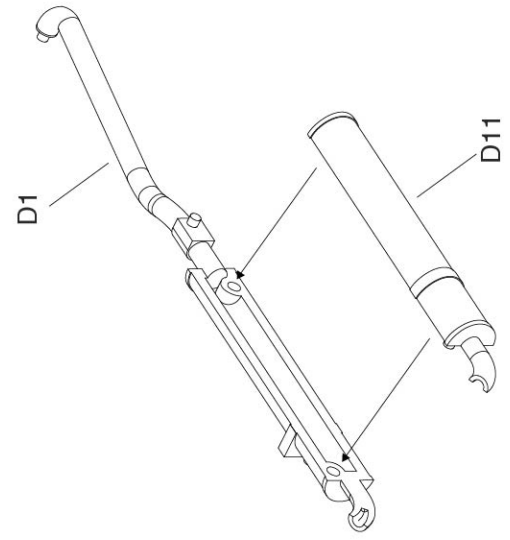

950 denotes Vallejo Model Color

1

2

6

7

9

Top View

E17