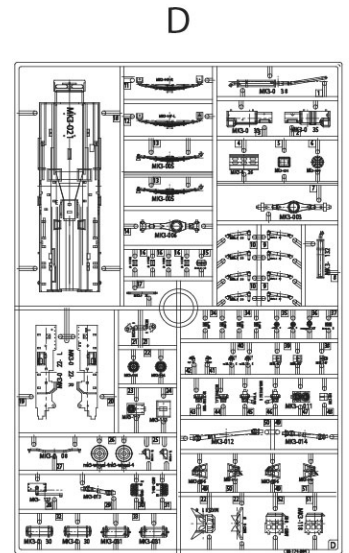

Fill Hole

No Cement

Be Careful

TOOLS RECOMMENDED

Cement

Side Cutter

Modeling Knife

Tweezers

PARTS CODE	ITEM K61012
00-174-001.....	A
00-174-002.....	B
00-174-003.....	C
00-174-004.....	D
00-174-005.....	E
00-174-007.....	G
00-174-008.....	H
00-174-010.....	J
00-174-012.....	Rubber wheels
01-174-61012.....	Decal
03-174-61012.....	Manual
06-174-61012.....	PE