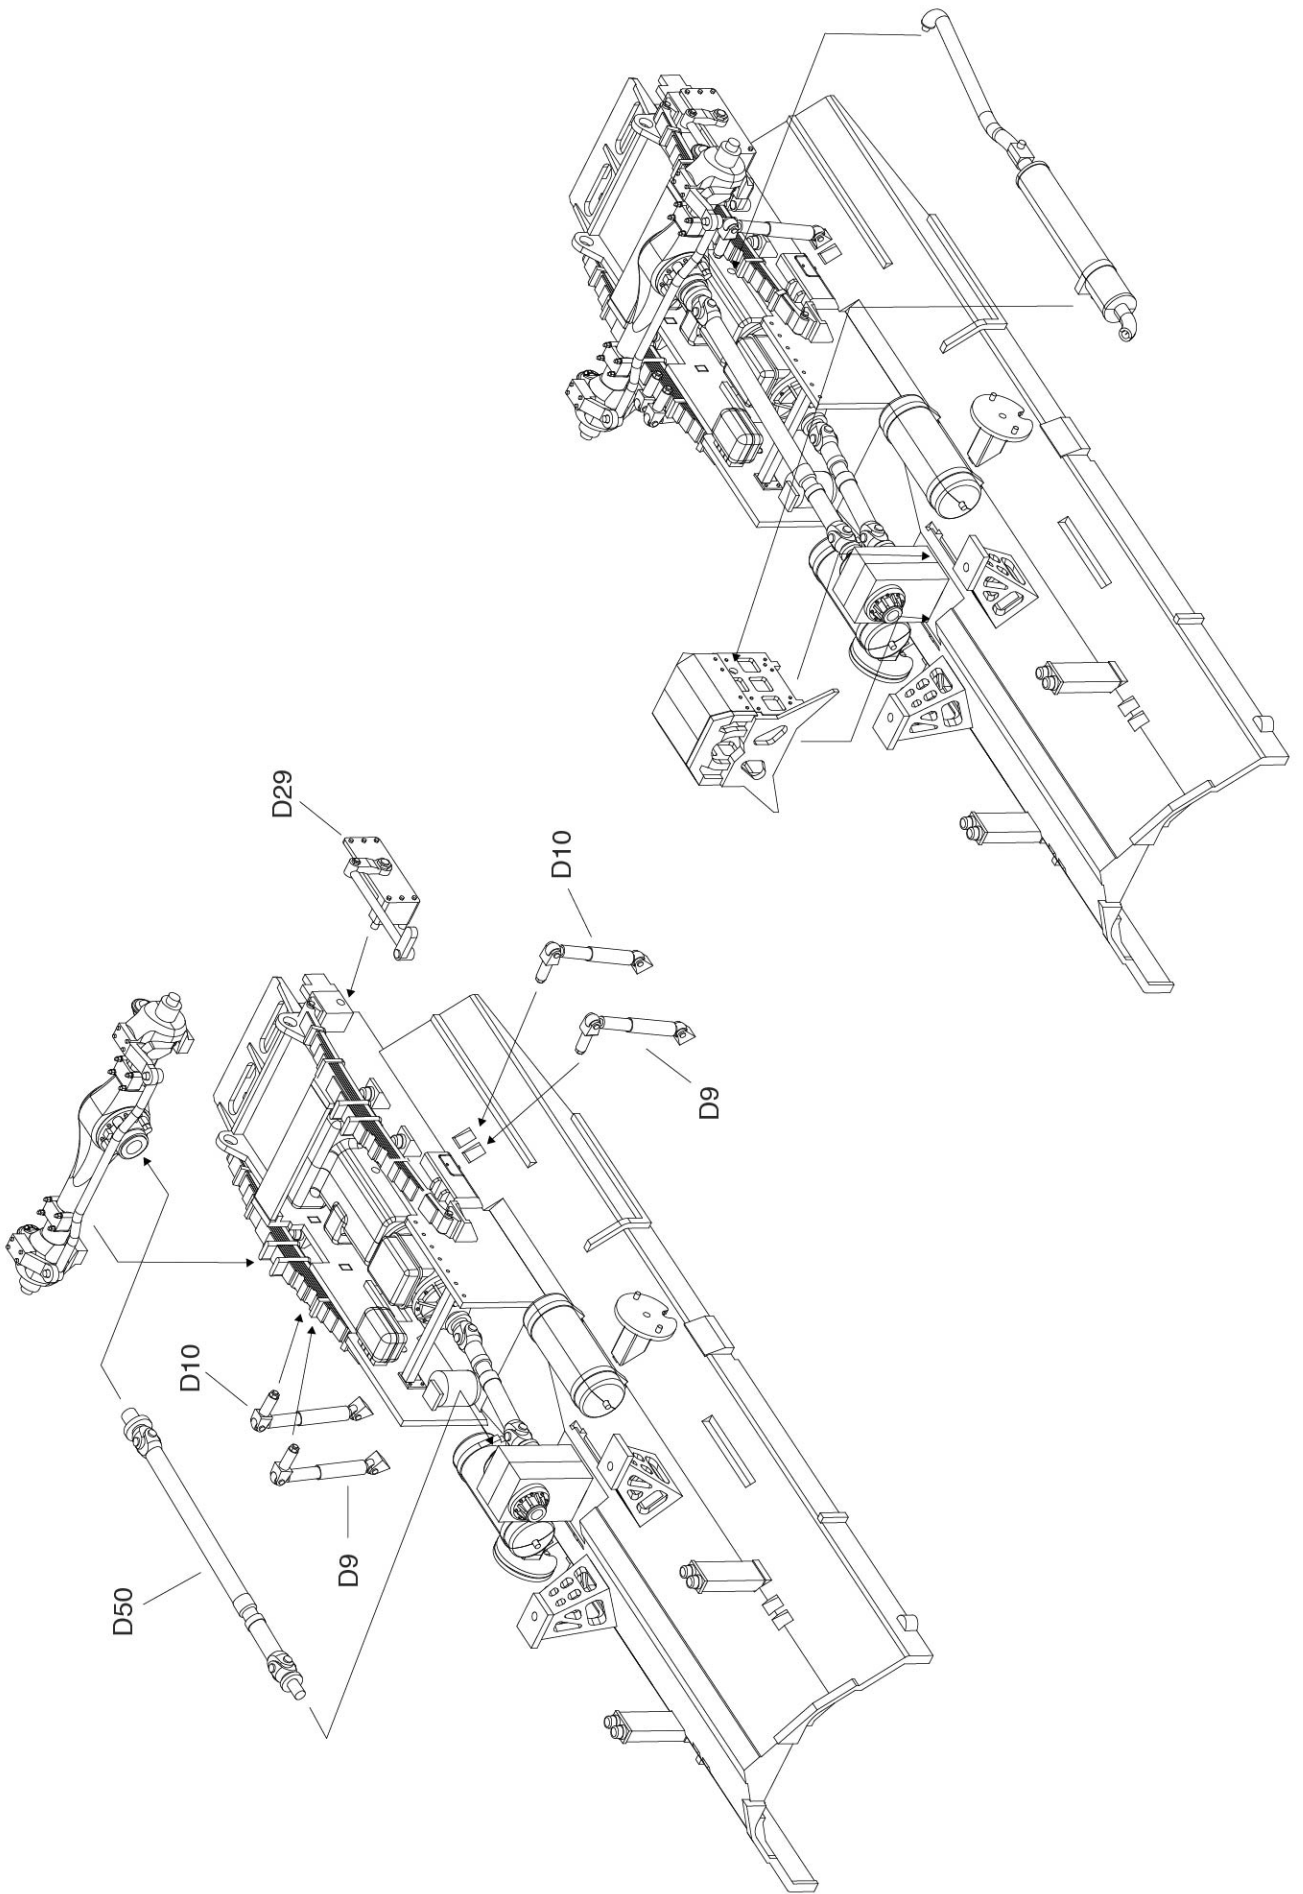

950 denotes Vallejo Model Color

1

2

6

7

9

Top View

E17