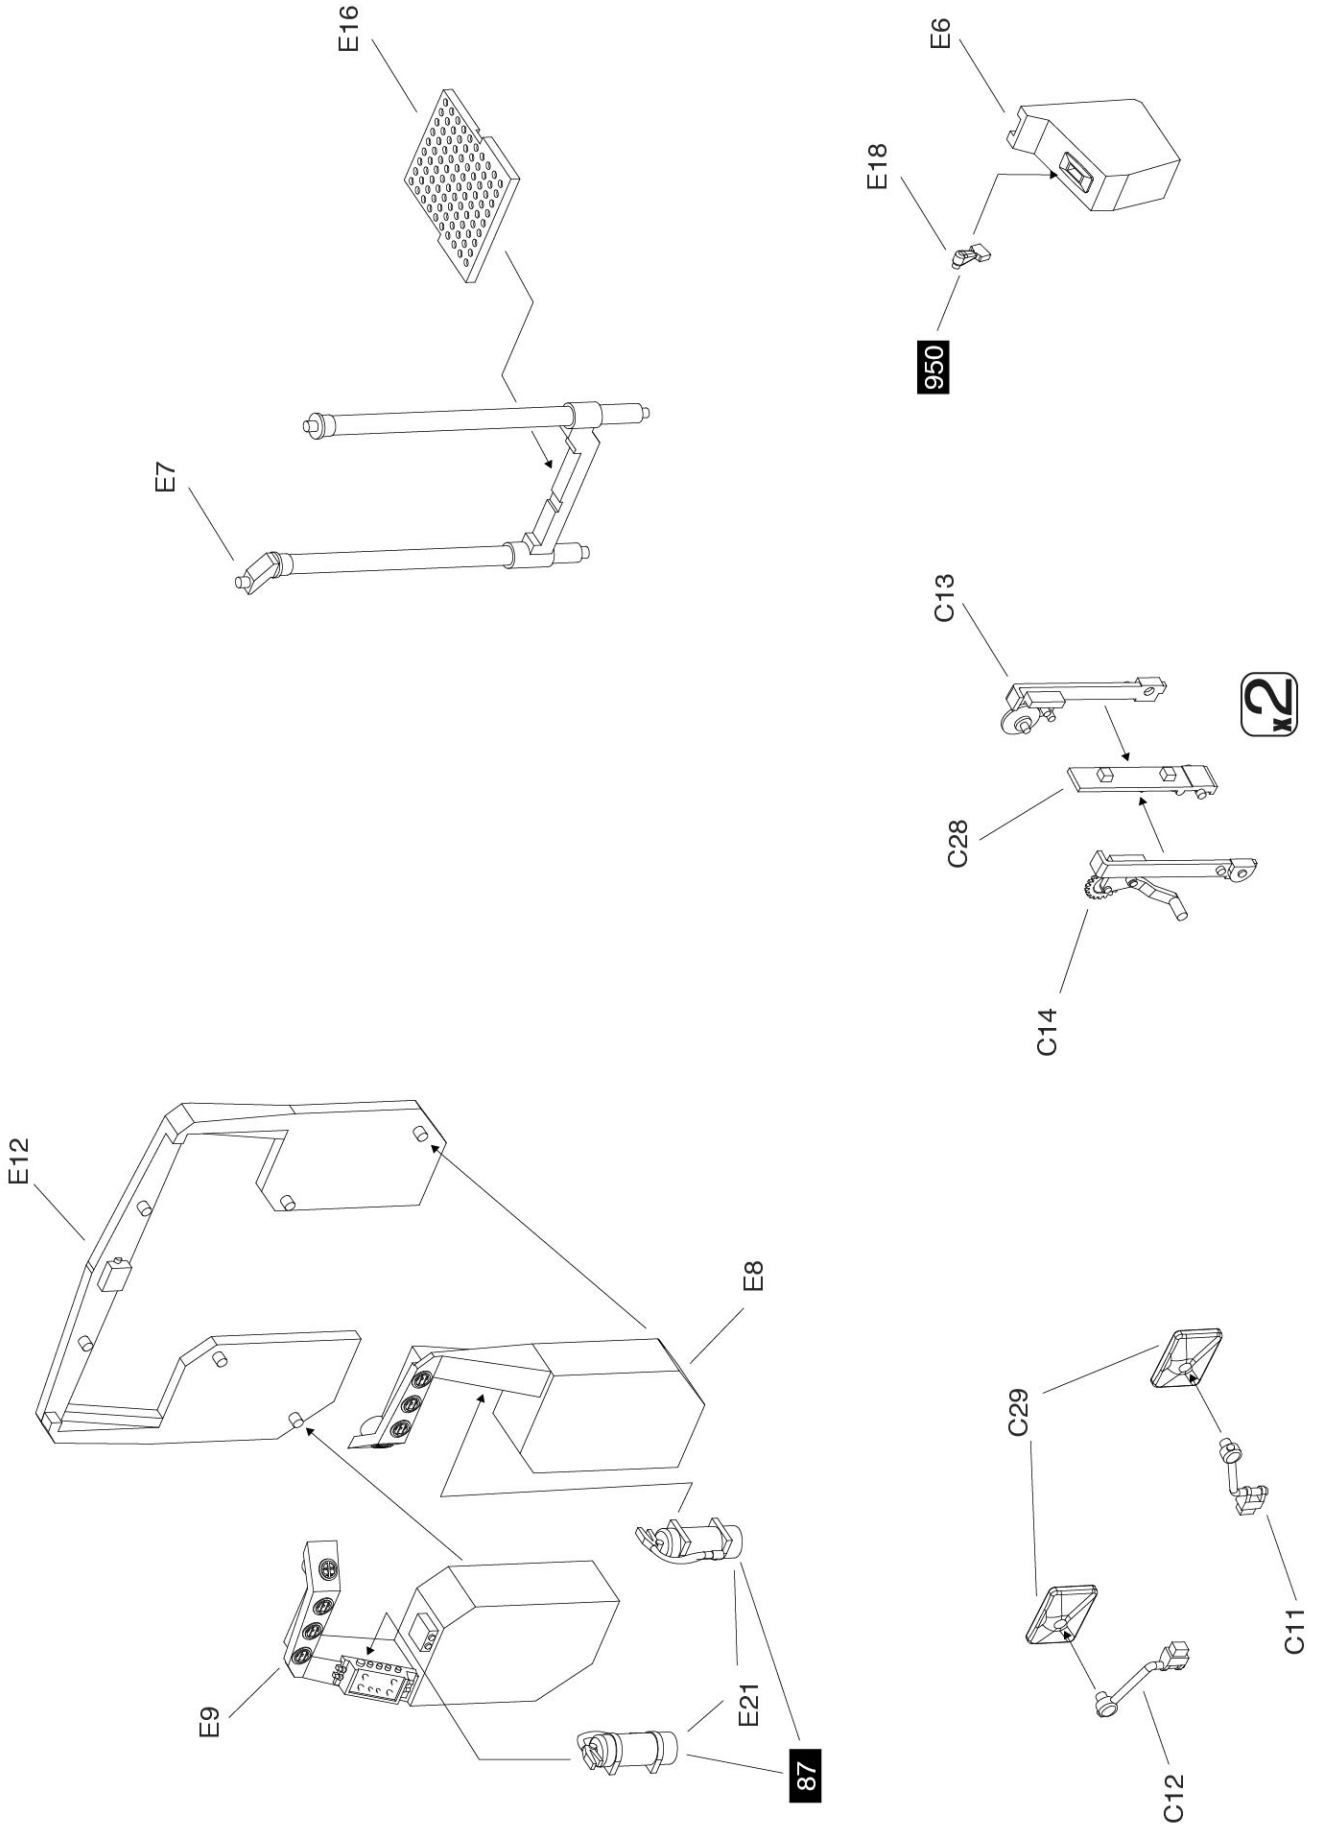

950 denotes Vallejo Model Color

1

2

6

7

9

Top View

E17