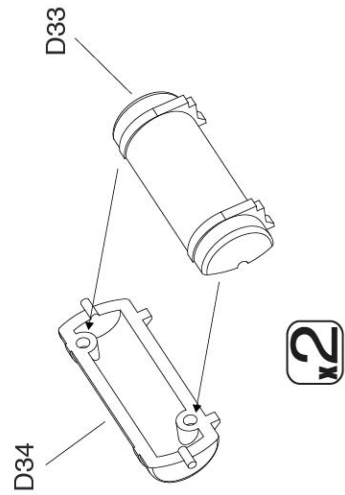

950 denotes Vallejo Model Color

1

2

6

7

9

Top View

E17