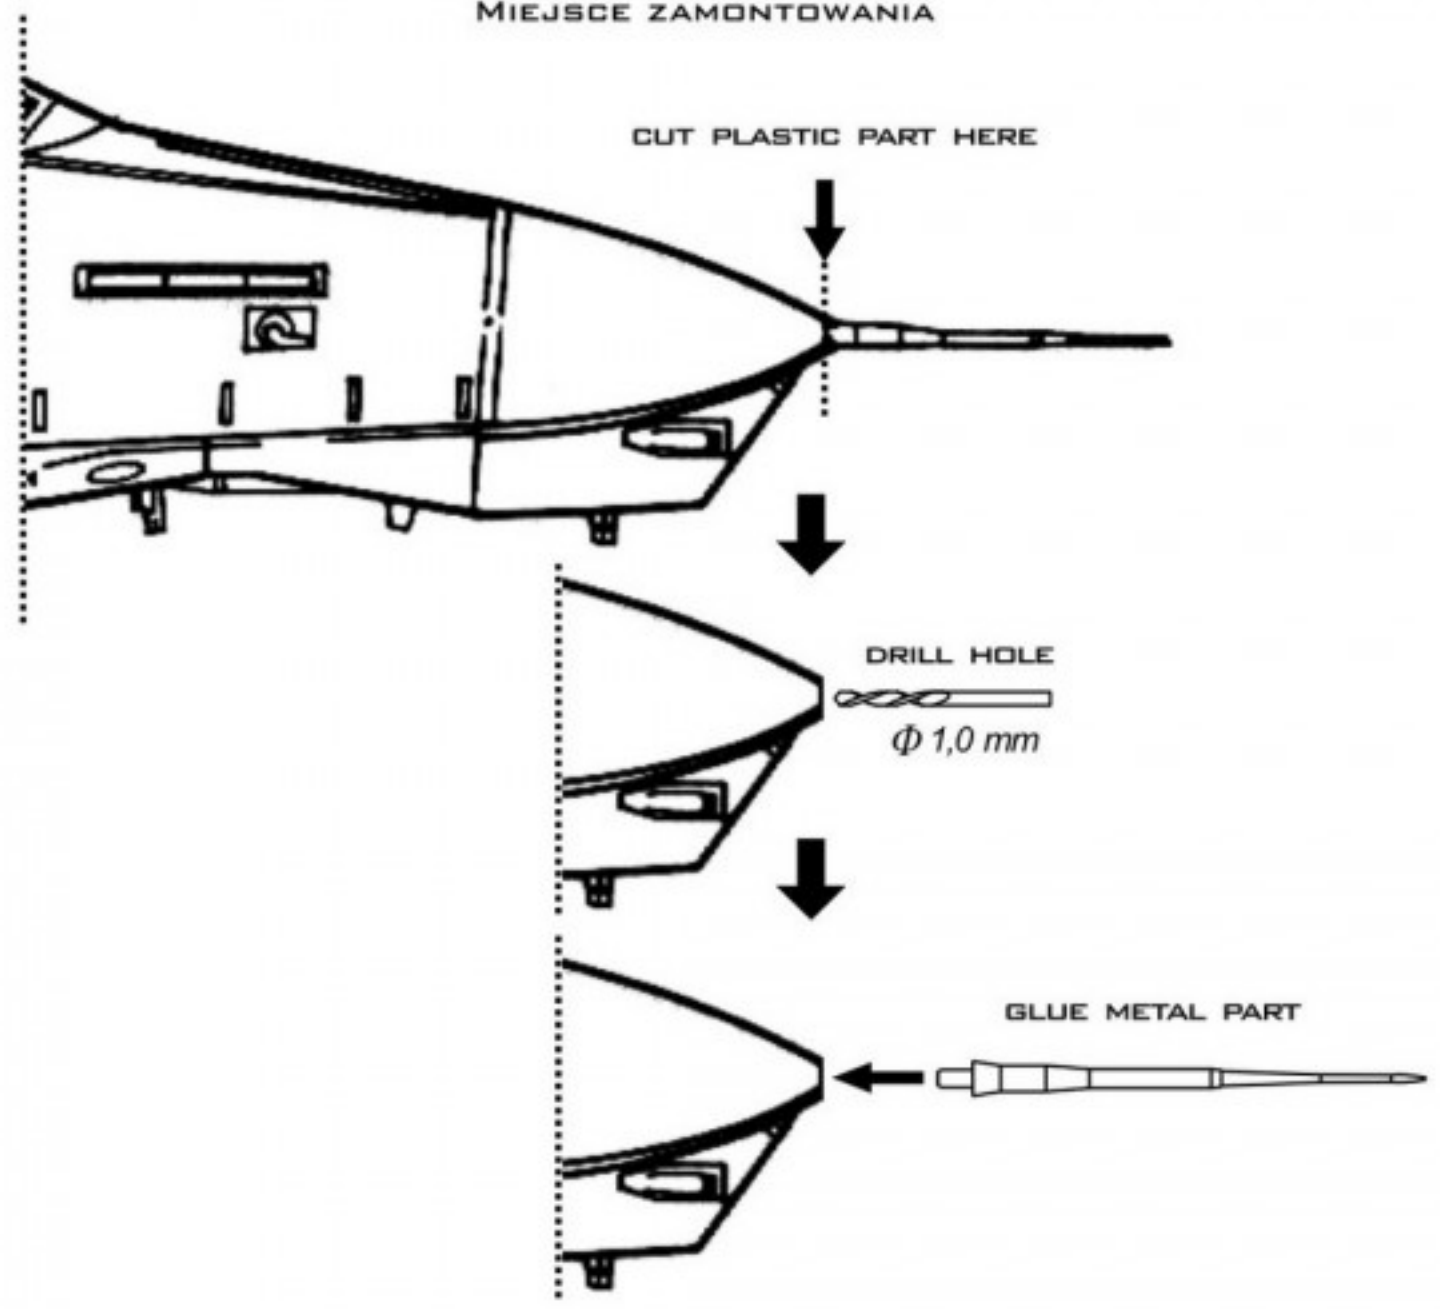

**1:48**  
 AIR MASTER SERIES  
 AM-48-042

**MCDONNELL DOUGLAS  
 RF-101B VOODOO  
 PITOT TUBE**  
 RF-101B VOODOO - RURKA PITOTA

**SET INCLUDES**  
 ZESTAW ZAWIERA

**MOUNTING POSITION (1:48 SCALE)**

MIEJSCE ZAMONTOWANIA

INSERT THE METAL PARTS USING CYANOACRYLATE ADHESIVES.  
 METALOWE CZĘŚCI WKLEJAĆ, UŻYWAJĄC KLEJU CYJANOAKRYLOWEGO (NP. SUPER GLUE).

[WWW.MASTER-MODEL.PL](http://WWW.MASTER-MODEL.PL)  
 ©COPYRIGHT 2011, MASTER - PIOTR CZERKASOW  
 DESIGNED AND PRODUCED IN POLAND