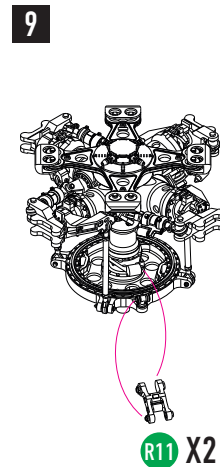

RESKIT™

RESIN PARTS
FOR SCALE PLASTIC KITS

MAIN ROTOR MH-60L

INSTRUCTION **RSU35-8**

14**15****19****22****16****20****21****17****18**