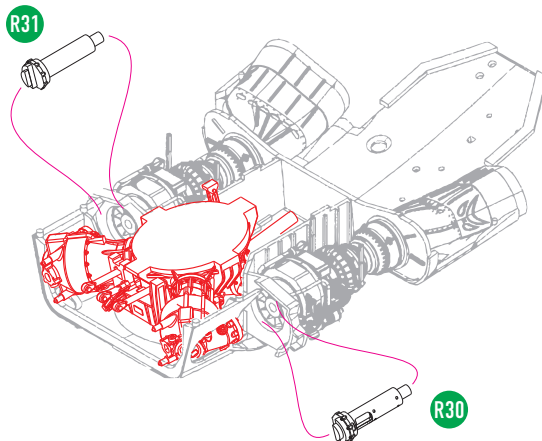

RESKIT™

RESIN PARTS
FOR SCALE PLASTIC KITS

MAIN ROTOR MH-60L

INSTRUCTION **RSU35-8**

14**15****19****22****16****20****21****17****18**