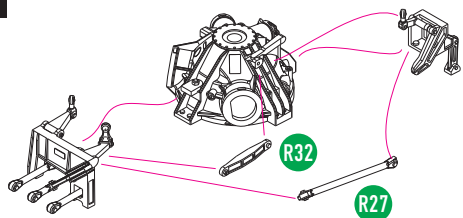

RESKIT™

RESIN PARTS
FOR SCALE PLASTIC KITS

MAIN ROTOR MH-60L

INSTRUCTION **RSU35-8**

14**15****19****22****16****20****21****17****18**