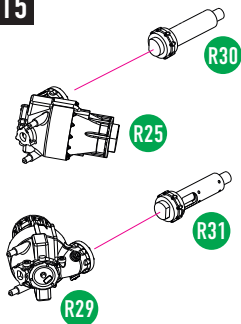

RESKIT™

RESIN PARTS
FOR SCALE PLASTIC KITS

MAIN ROTOR MH-60L

INSTRUCTION **RSU35-8**

14**15****19****22****16****20****21****17****18**