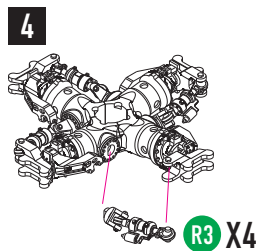

RESKIT™

RESIN PARTS
FOR SCALE PLASTIC KITS

MAIN ROTOR MH-60L

INSTRUCTION **RSU35-8**

14**15****19****22****16****20****21****17****18**