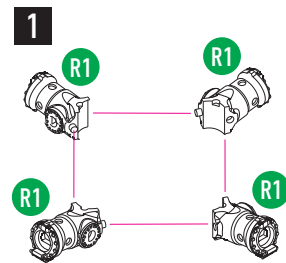

RESKIT™

RESIN PARTS
FOR SCALE PLASTIC KITS

MAIN ROTOR MH-60L

INSTRUCTION **RSU35-8**

14**15****19****22****16****20****21****17****18**