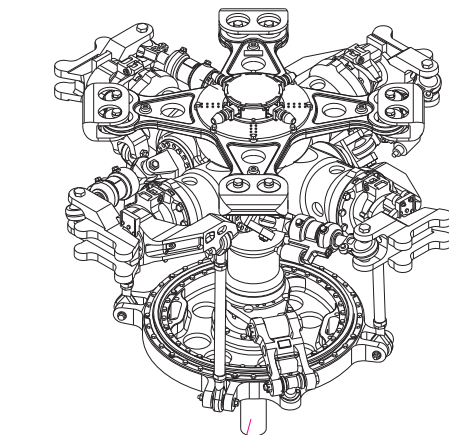

RESKIT™

RESIN PARTS
FOR SCALE PLASTIC KITS

MAIN ROTOR MH-60L

INSTRUCTION **RSU35-8**

14**15****19****22****16****20****21****17****18**