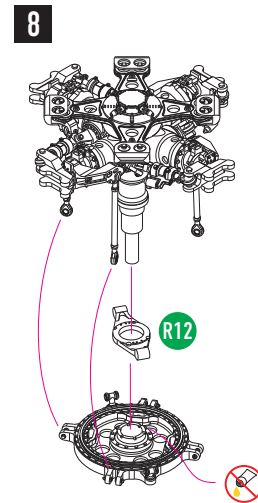

RESKIT™

RESIN PARTS
FOR SCALE PLASTIC KITS

MAIN ROTOR MH-60L

INSTRUCTION **RSU35-8**

14**15****19****22****16****20****21****17****18**