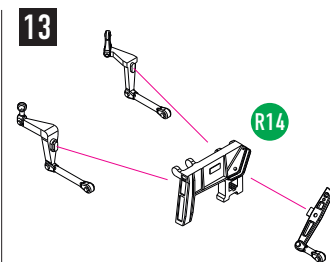

RESKIT™

RESIN PARTS
FOR SCALE PLASTIC KITS

MAIN ROTOR MH-60L

INSTRUCTION **RSU35-8**

14**15****19****22****16****20****21****17****18**