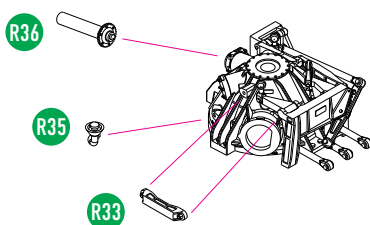

RESKIT™

RESIN PARTS
FOR SCALE PLASTIC KITS

MAIN ROTOR MH-60L

INSTRUCTION **RSU35-8**

14**15****19****22****16****20****21****17****18**