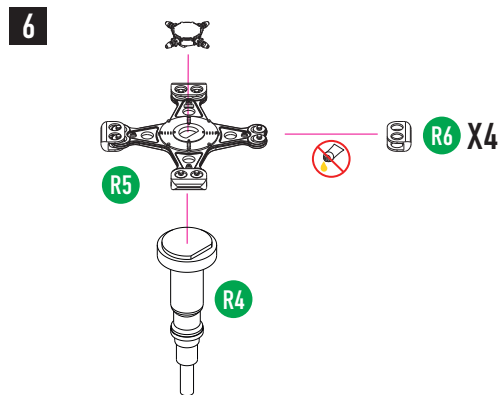

RESKIT™

RESIN PARTS
FOR SCALE PLASTIC KITS

MAIN ROTOR MH-60L

INSTRUCTION **RSU35-8**

14**15****19****22****16****20****21****17****18**