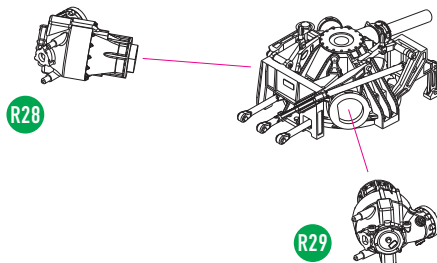

RESKIT™

RESIN PARTS
FOR SCALE PLASTIC KITS

MAIN ROTOR MH-60L

INSTRUCTION **RSU35-8**

14**15****19****22****16****20****21****17****18**