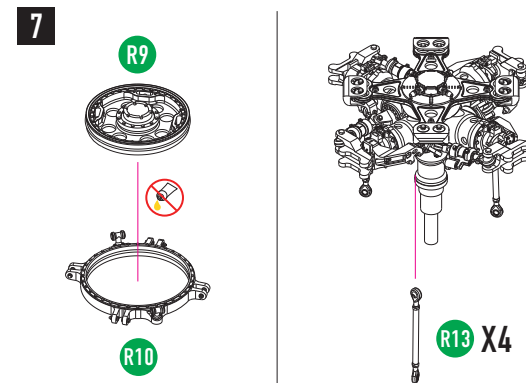

RESKIT™

RESIN PARTS
FOR SCALE PLASTIC KITS

MAIN ROTOR MH-60L

INSTRUCTION **RSU35-8**

14**15****19****22****16****20****21****17****18**