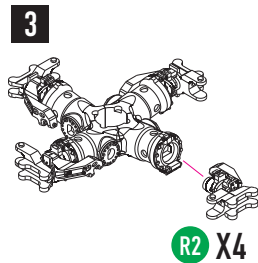

RESKIT™

RESIN PARTS
FOR SCALE PLASTIC KITS

MAIN ROTOR MH-60L

INSTRUCTION **RSU35-8**

14**15****19****22****16****20****21****17****18**