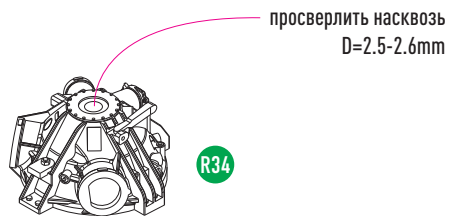

RESKIT™

RESIN PARTS
FOR SCALE PLASTIC KITS

MAIN ROTOR MH-60L

INSTRUCTION **RSU35-8**

14**15****19****22****16****20****21****17****18**