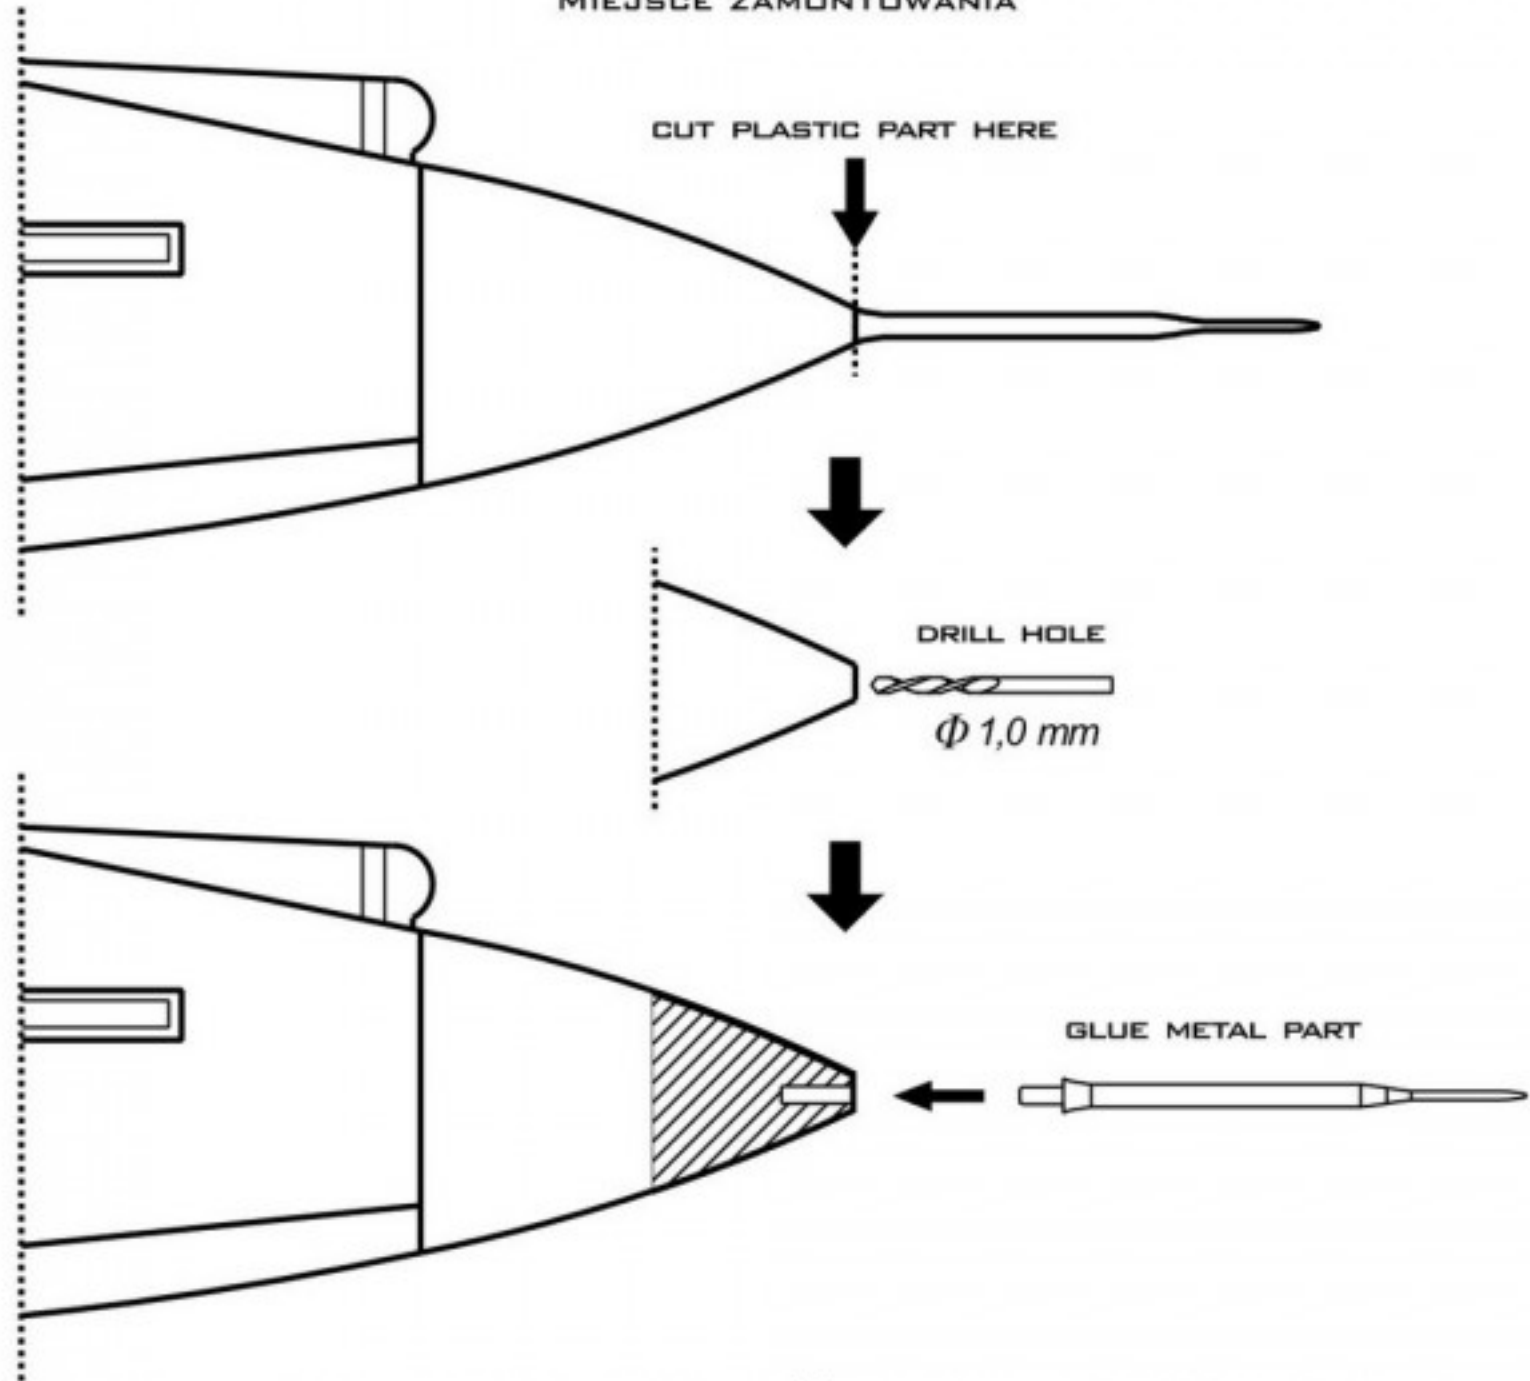

**1:48**  
 AIR MASTER SERIES  
 AM-48-041

**MCDONNELL DOUGLAS  
 F-101B VOODOO**  
**PITOT TUBE**  
 F-101B VOODOO - RURKA PITOTA

**SET INCLUDES**  
 ZESTAW ZAWIERA

**MOUNTING POSITION (1:48 SCALE)**

MIEJSCE ZAMONTOWANIA

INSERT THE METAL PARTS USING CYANOACRYLATE ADHESIVES.

METALOWE CZĘŚCI WKLEJAĆ, UŻYWAJĄC KLEJU CYJANOAKRYLOWEGO (NP. SUPER GLUE).

[WWW.MASTER-MODEL.PL](http://WWW.MASTER-MODEL.PL)  
 ©COPYRIGHT 2011, MASTER - PIOTR CZERKASOW  
 DESIGNED AND PRODUCED IN POLAND