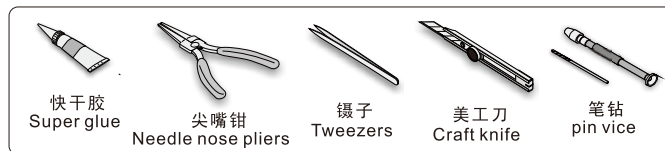

1/72 MILITARY MINIATURE VEHICLE UPGRADE SERIES PE 72007

WWII Russian T-34/76 MOD. 1941/1942

二战苏联 T-34/76 1941/1942型

[For DRAGON 7258/7259]

■ 推荐使用工具 RECOMMENDED TOOLS

- ↑
安装
install
- A1
改造件零件编号
PE/resin part number
- x2
制作若干组
multiple assembly
- ⇌
选择安装
alternative
- ↔
另一侧相同制作
repeat on opposite side
- ↷
弧度卷曲
radial bending
- ✂
切除
remove
- ⚪
钻孔
drill