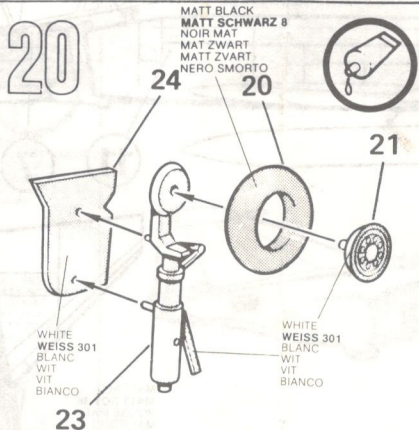

MATT BLACK  
MATT SCHWARZ 8  
NOIR MAT  
MAT ZWART  
MATT ZVART  
NERO SMORTO

WHITE  
WEISS 301  
BLANC  
WIT  
VIT  
BIANCO

19

WHITE  
WEISS 301  
BLANC  
WIT  
VIT  
BIANCO

20

MATT BLACK  
MATT SCHWARZ 8  
NOIR MAT  
MAT ZWART  
MATT ZVART  
NERO SMORTO