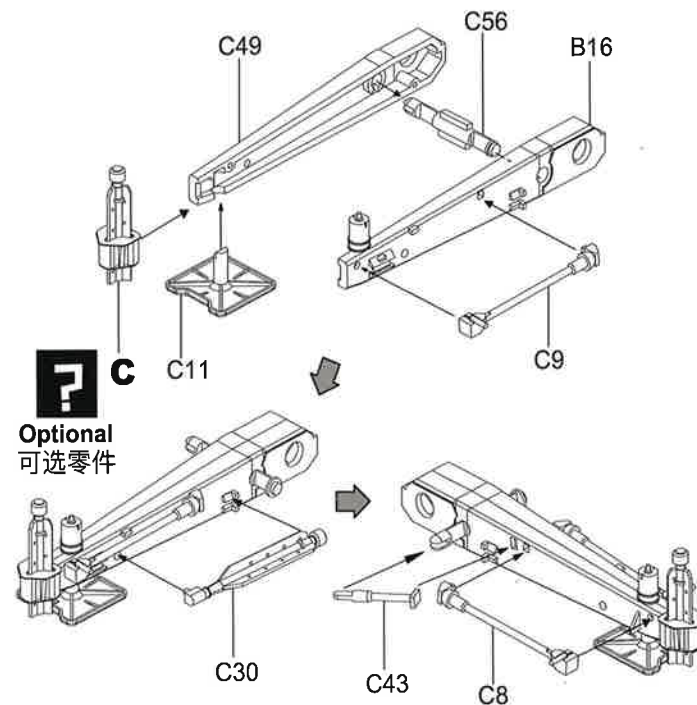

?
Optional
可选零件