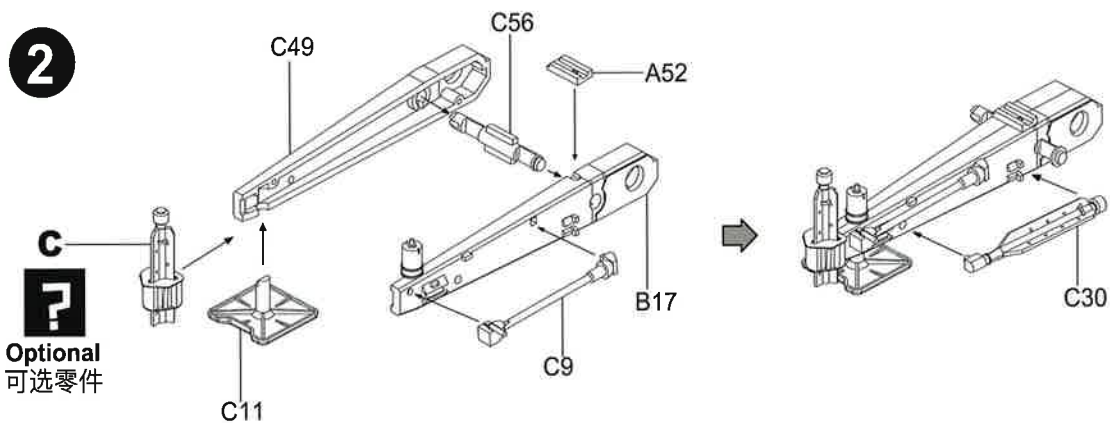

旋转180度安装到低位状态
Rotate 180 degrees to install in the low position

C
MAKE 4

?
Optional
可选零件

D
MAKE 2

2

C
?
Optional
可选零件

E1

3