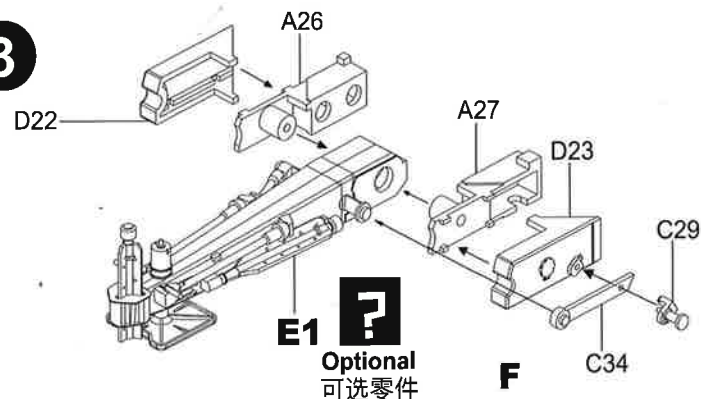

旋转180度安装到低位状态
Rotate 180 degrees to install in the low position

C
MAKE 4

?
Optional
可选零件

D
MAKE 2

2

C
?
Optional
可选零件

E1

3