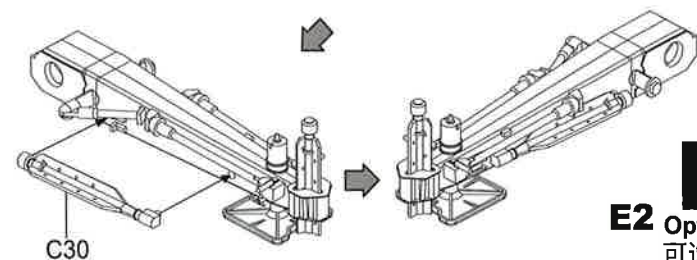

E2
?
Optional
可选零件