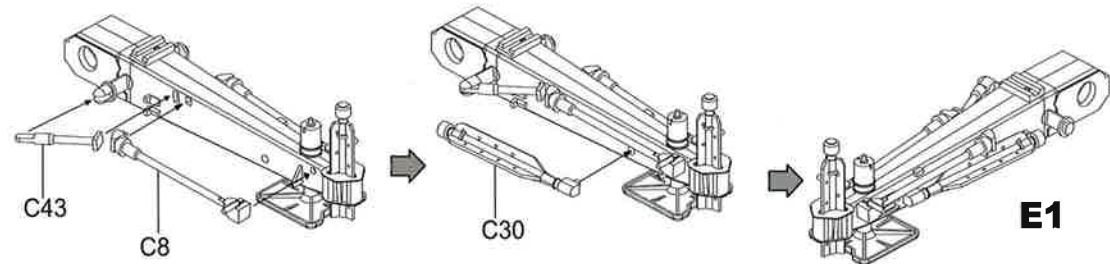

旋转180度安装到低位状态
Rotate 180 degrees to install in the low position

C
MAKE 4

?
Optional
可选零件

D
MAKE 2

2

C
?
Optional
可选零件

E1

3