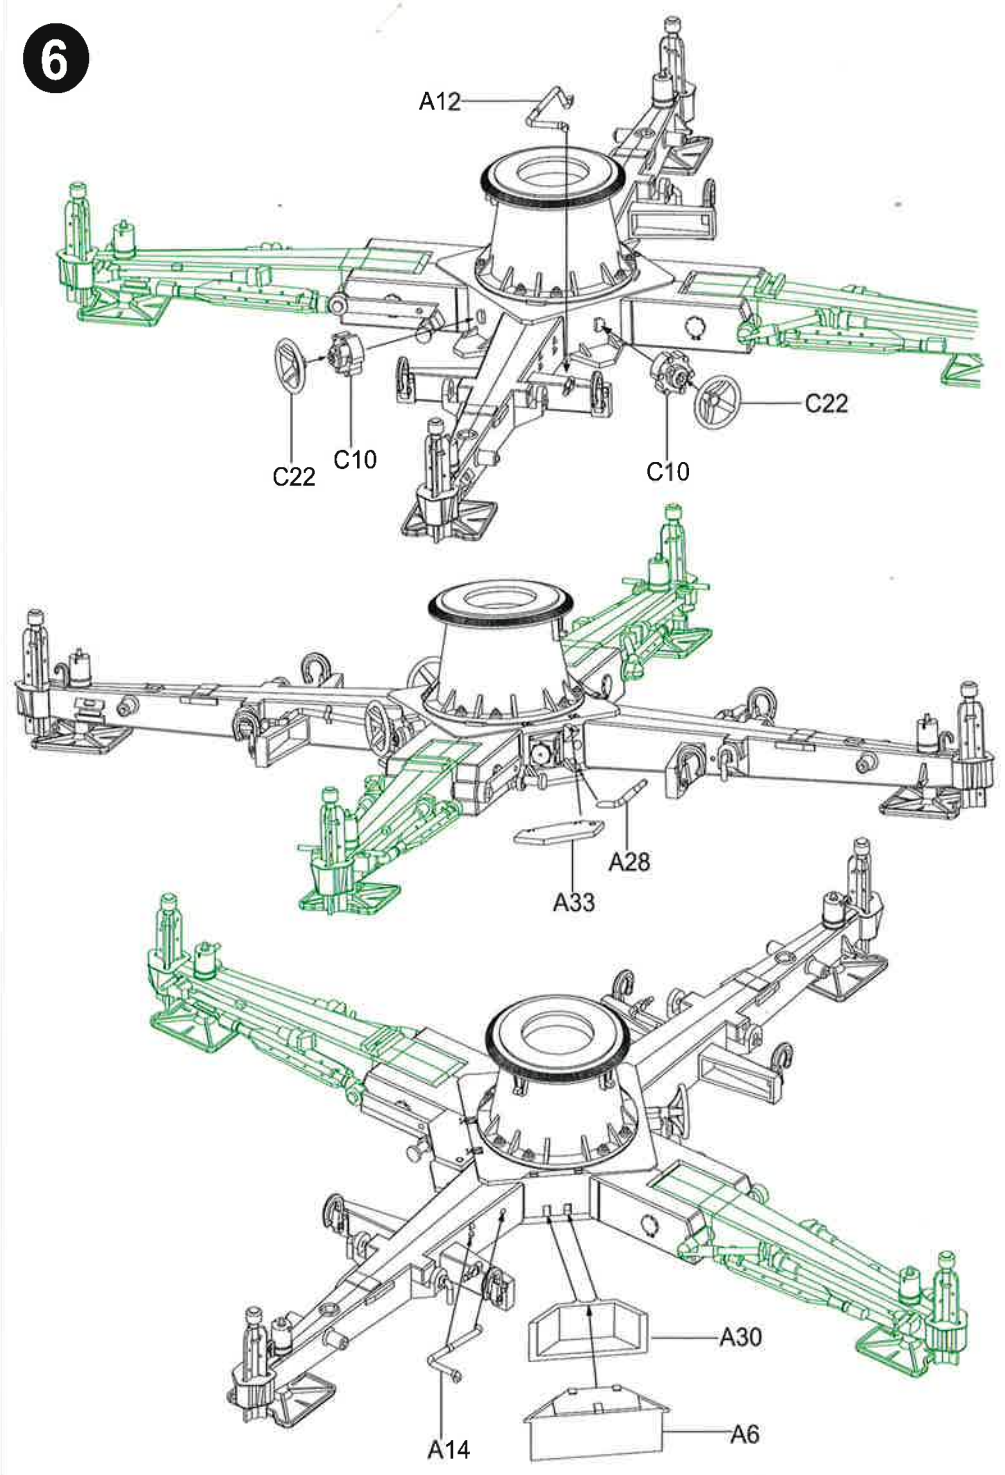

旋转180度安装到低位状态
Rotate 180 degrees to install in the low position

C
MAKE 4

?
Optional
可选零件

D
MAKE 2

2

C
?
Optional
可选零件

E1

3

?
Optional
可选零件

F

4

?
Optional
可选零件

E2
?
Optional
可选零件

5

6

7

24

25

26

Hook Position I

Hook Position II

Hook Position III

27

28

29

30

MAKE 4

對側相同
Both Side

Optional
可选零件

MAKE 8

切除
CUT

2 制作二組
Make 2 set