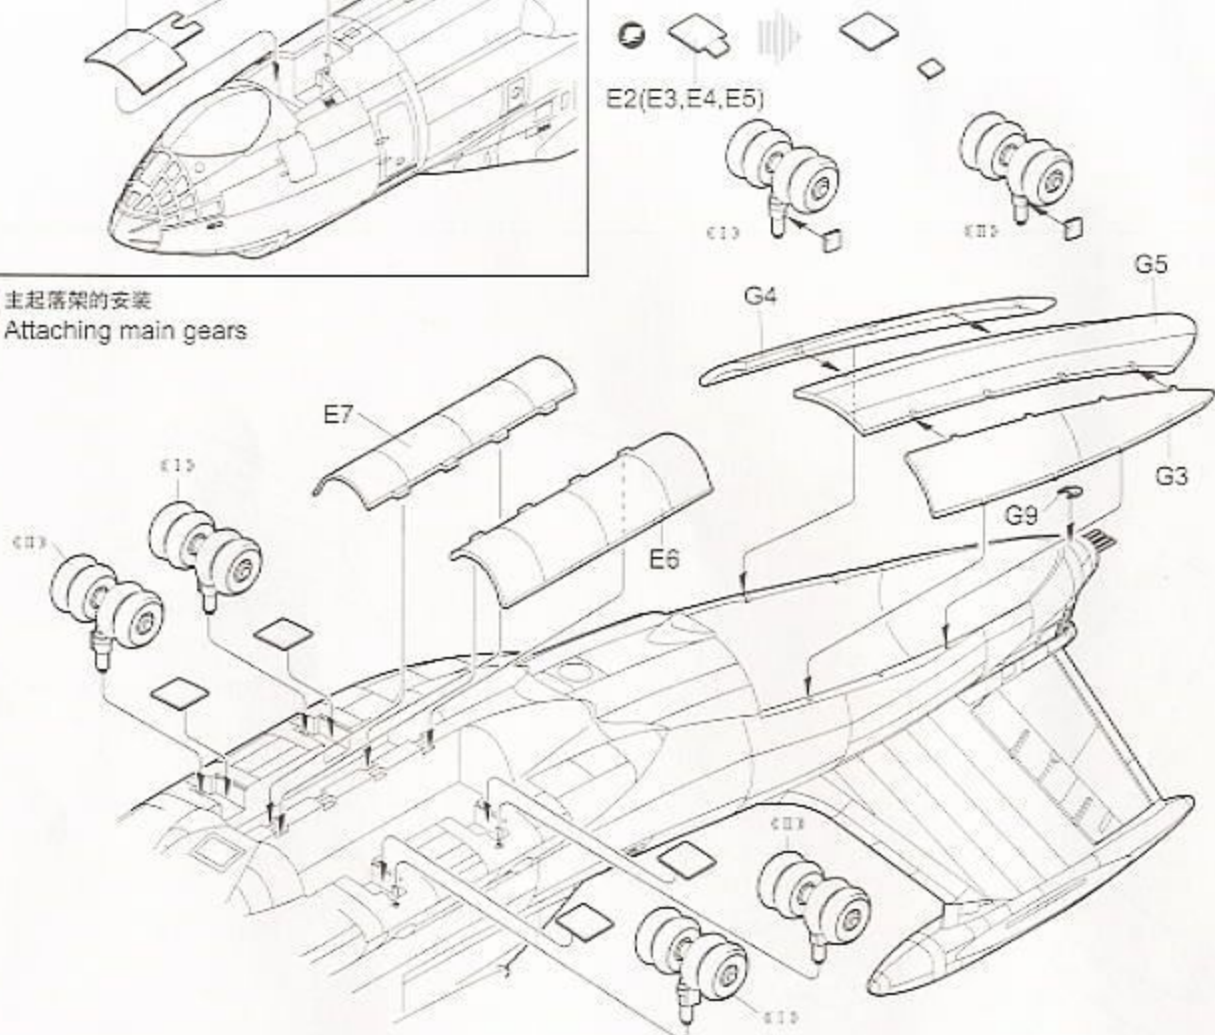

涂装同标贴指示
Painting & Marking guide

郡仕色使用
Gunze Mr. color used

1 机身的组装
Fuselage assembly

2 机腹的组装
Lower fuselage

3 机尾炮塔
Tail gun

4 前起落架
Nose gear

5 主起落架
Main gear

6 主起落架的安装
Attaching main gears

7 发动机组装
Engine assembly

8 Right wing assembly

9 左侧机翼组装
 Left wing assembly

10 右侧发动机安装
 Attaching right engine

11

Attaching left engine

12

机翼的安装
 Attaching wings

水平尾翼的组装
Tail stabilizer assembly

水平尾翼的安装
Attaching stabilizer