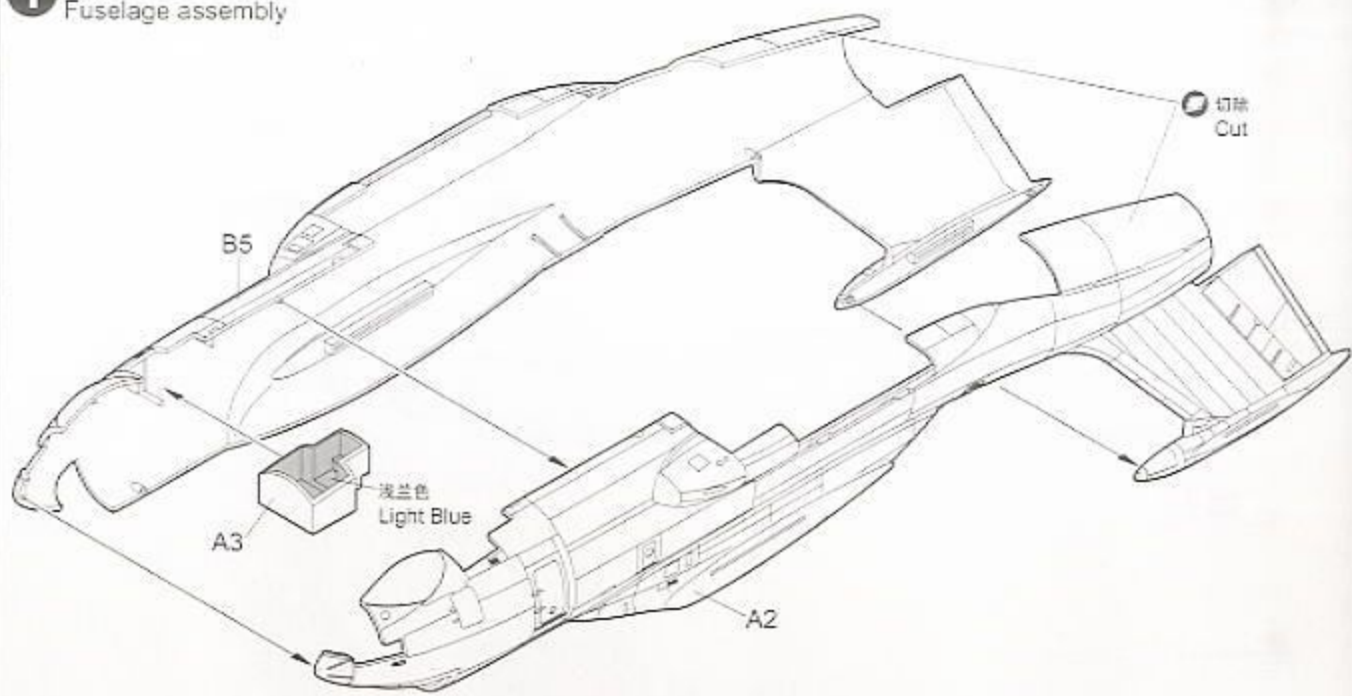

涂装同标贴指示
Painting & Marking guide

郡仕色使用
Gunze Mr. color used

1 机身的组装
Fuselage assembly

2 机腹的组装
Lower fuselage

3 机尾炮塔
Tail gun

4 前起落架
Nose gear

5 主起落架
Main gear

6 主起落架的安装
Attaching main gears

7 发动机组装
Engine assembly

8 Right wing assembly

9 左侧机翼组装
 Left wing assembly

10 右侧发动机安装
 Attaching right engine

11

Attaching left engine

12

机翼的安装
 Attaching wings