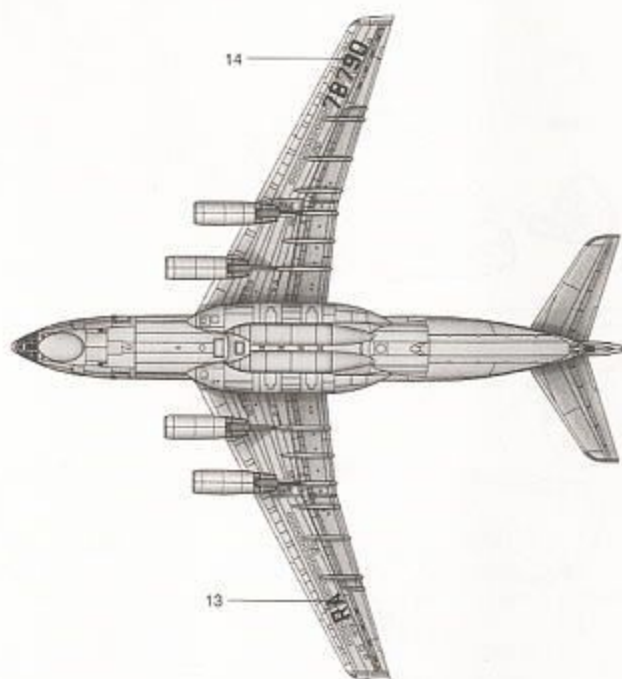

涂装同标贴指示
Painting & Marking guide

郡仕色使用
Gunze Mr. color used

1 机身的组装
Fuselage assembly

2 机腹的组装
Lower fuselage

3 机尾炮塔
Tail gun

4 前起落架
Nose gear

5 主起落架
Main gear

6 主起落架的安装
Attaching main gears

7 发动机组装
Engine assembly

8 Right wing assembly

9 左侧机翼组装
 Left wing assembly

10 右侧发动机安装
 Attaching right engine

11

Attaching left engine

12

机翼的安装
 Attaching wings