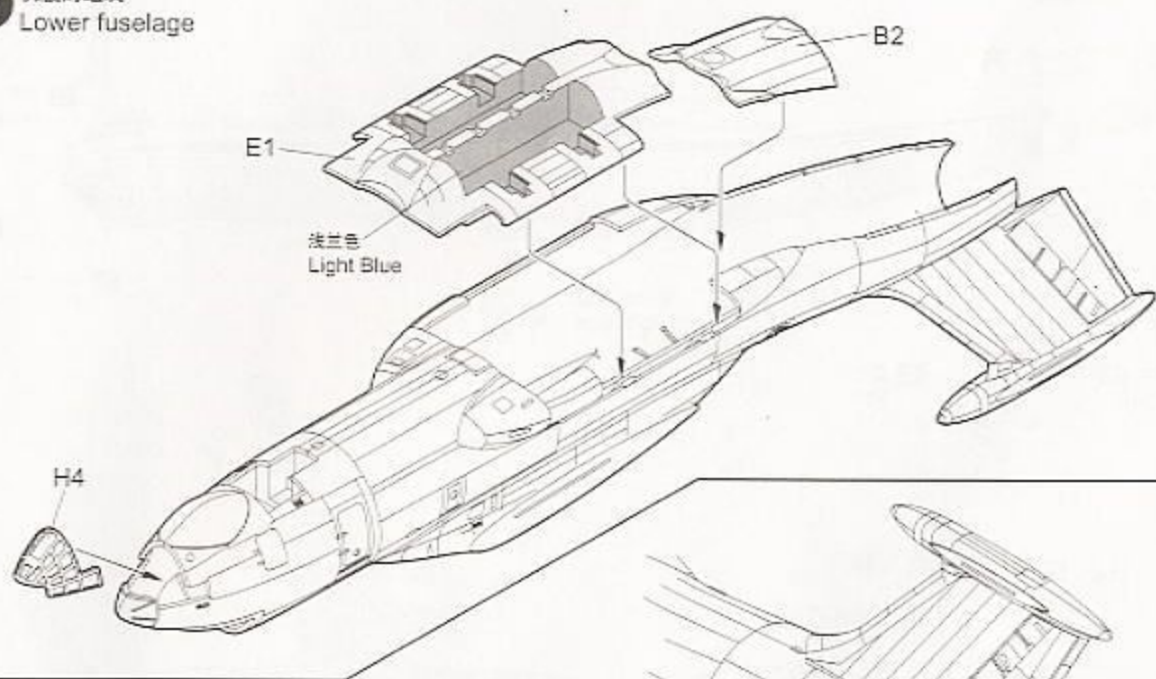

涂装同标贴指示
Painting & Marking guide

郡仕色使用
Gunze Mr. color used

1 机身的组装
Fuselage assembly

2 机腹的组装
Lower fuselage

3 机尾炮塔
Tail gun

4 前起落架
Nose gear

5 主起落架
Main gear

6 主起落架的安装
Attaching main gears

7 发动机组装
Engine assembly

8 Right wing assembly

9 左侧机翼组装
 Left wing assembly

10 右侧发动机安装
 Attaching right engine

11

Attaching left engine

12

机翼的安装
 Attaching wings