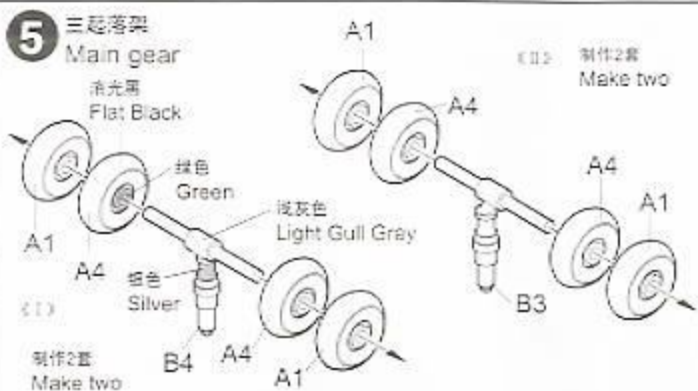

涂装同标贴指示
Painting & Marking guide

郡仕色使用
Gunze Mr. color used

1 机身的组装
Fuselage assembly

2 机腹的组装
Lower fuselage

3 机尾炮塔
Tail gun

4 前起落架
Nose gear

5 主起落架
Main gear

6 主起落架的安装
Attaching main gears

7 发动机组装
Engine assembly

8 Right wing assembly

9 左侧机翼组装
 Left wing assembly

10 右侧发动机安装
 Attaching right engine

11

Attaching left engine

12

机翼的安装
 Attaching wings