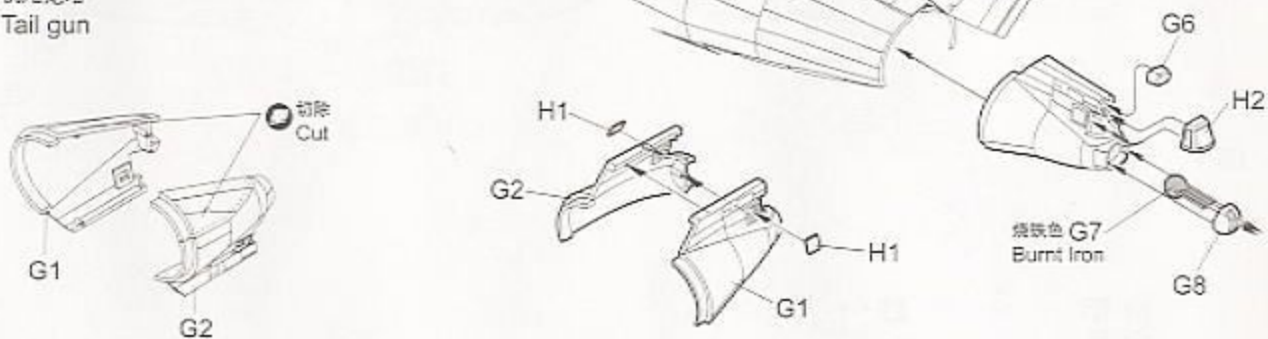

涂装同标贴指示
Painting & Marking guide

郡仕色使用
Gunze Mr. color used

1 机身的组装
Fuselage assembly

2 机腹的组装
Lower fuselage

3 机尾炮塔
Tail gun

4 前起落架
Nose gear

5 主起落架
Main gear

6 主起落架的安装
Attaching main gears

7 发动机组装
Engine assembly

8 Right wing assembly

9 左侧机翼组装
 Left wing assembly

10 右侧发动机安装
 Attaching right engine

11

Attaching left engine

12

机翼的安装
 Attaching wings