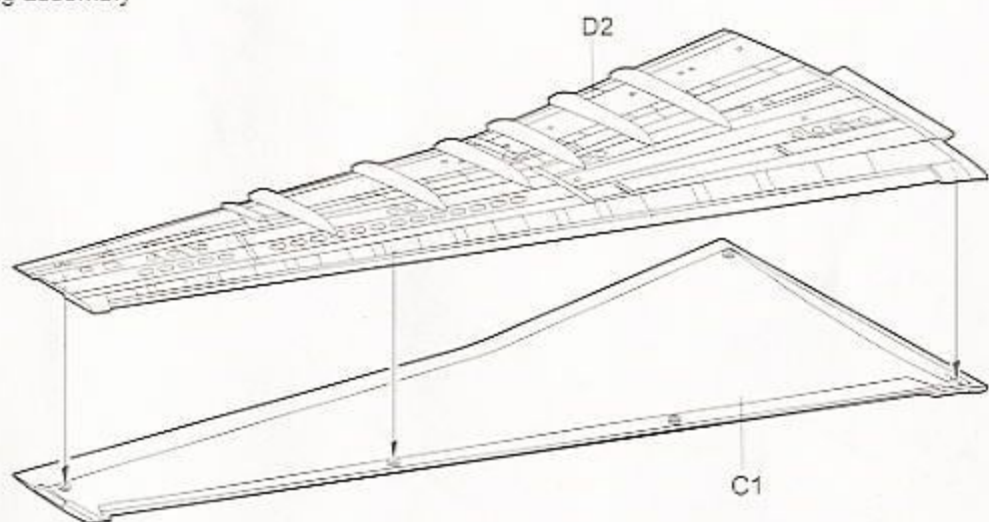

涂装同标贴指示
Painting & Marking guide

郡仕色使用
Gunze Mr. color used

1 机身的组装
Fuselage assembly

2 机腹的组装
Lower fuselage

3 机尾炮塔
Tail gun

4 前起落架
Nose gear

5 主起落架
Main gear

6 主起落架的安装
Attaching main gears

7 发动机组装
Engine assembly

8 Right wing assembly

9 左侧机翼组装
 Left wing assembly

10 右侧发动机安装
 Attaching right engine

11

Attaching left engine

12

机翼的安装
 Attaching wings