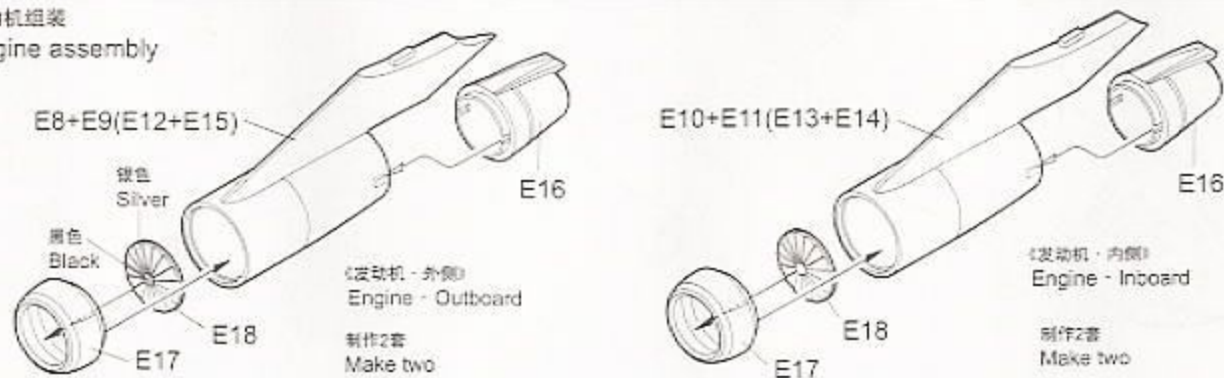

涂装同标贴指示
Painting & Marking guide

郡仕色使用
Gunze Mr. color used

1 机身的组装
Fuselage assembly

2 机腹的组装
Lower fuselage

3 机尾炮塔
Tail gun

4 前起落架
Nose gear

5 主起落架
Main gear

6 主起落架的安装
Attaching main gears

7 发动机组装
Engine assembly

8 Right wing assembly

9 左侧机翼组装
 Left wing assembly

10 右侧发动机安装
 Attaching right engine

11

Attaching left engine

12

机翼的安装
 Attaching wings