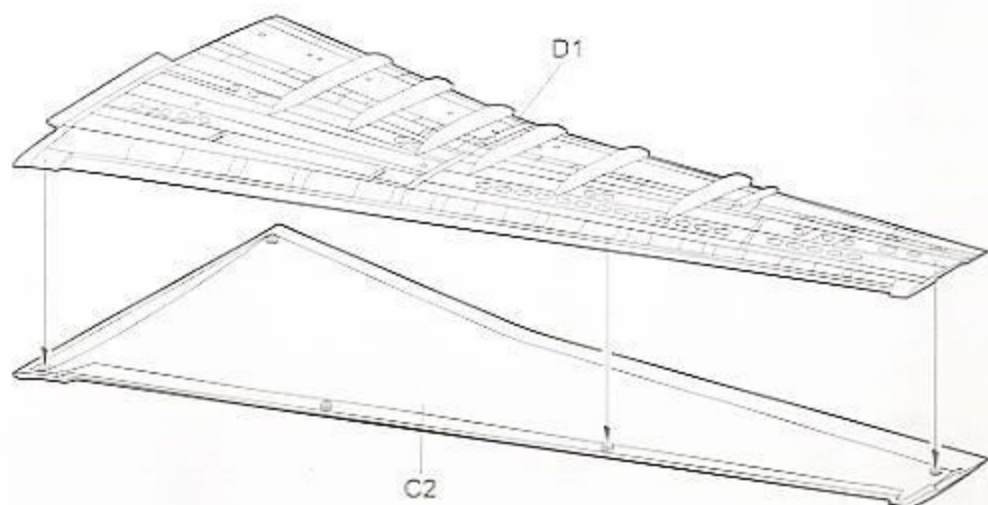

8 Right wing assembly