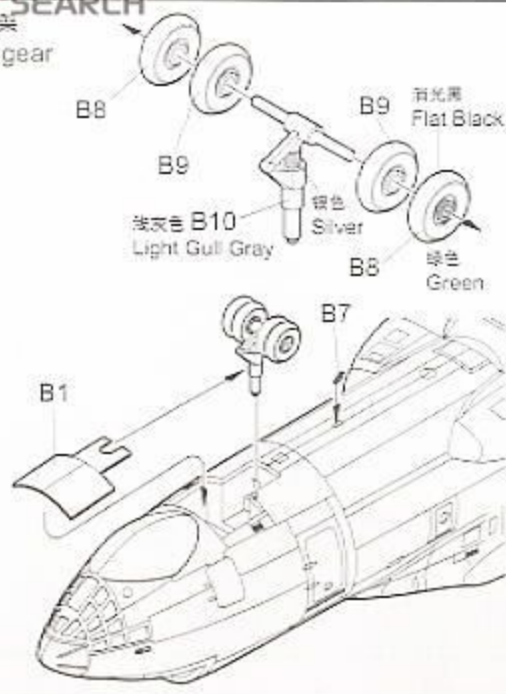

涂装同标贴指示
Painting & Marking guide

郡仕色使用
Gunze Mr. color used

1 机身的组装
Fuselage assembly

2 机腹的组装
Lower fuselage

3 机尾炮塔
Tail gun

4 前起落架
Nose gear

5 主起落架
Main gear

6 主起落架的安装
Attaching main gears

7 发动机组装
Engine assembly

8 Right wing assembly

9 左侧机翼组装
 Left wing assembly

10 右侧发动机安装
 Attaching right engine

11

Attaching left engine

12

机翼的安装
 Attaching wings