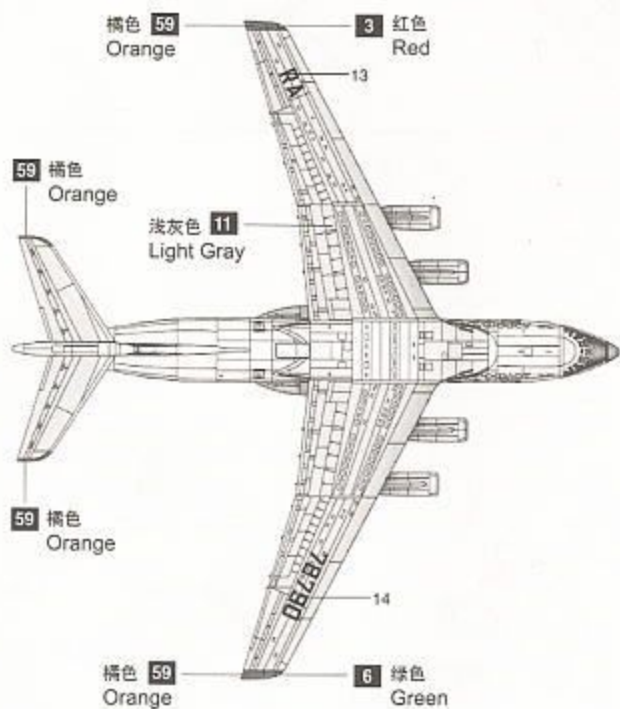

涂装同标贴指示
Painting & Marking guide

郡仕色使用
Gunze Mr. color used

1 机身的组装
Fuselage assembly

2 机腹的组装
Lower fuselage

3 机尾炮塔
Tail gun

4 前起落架
Nose gear

5 主起落架
Main gear

6 主起落架的安装
Attaching main gears