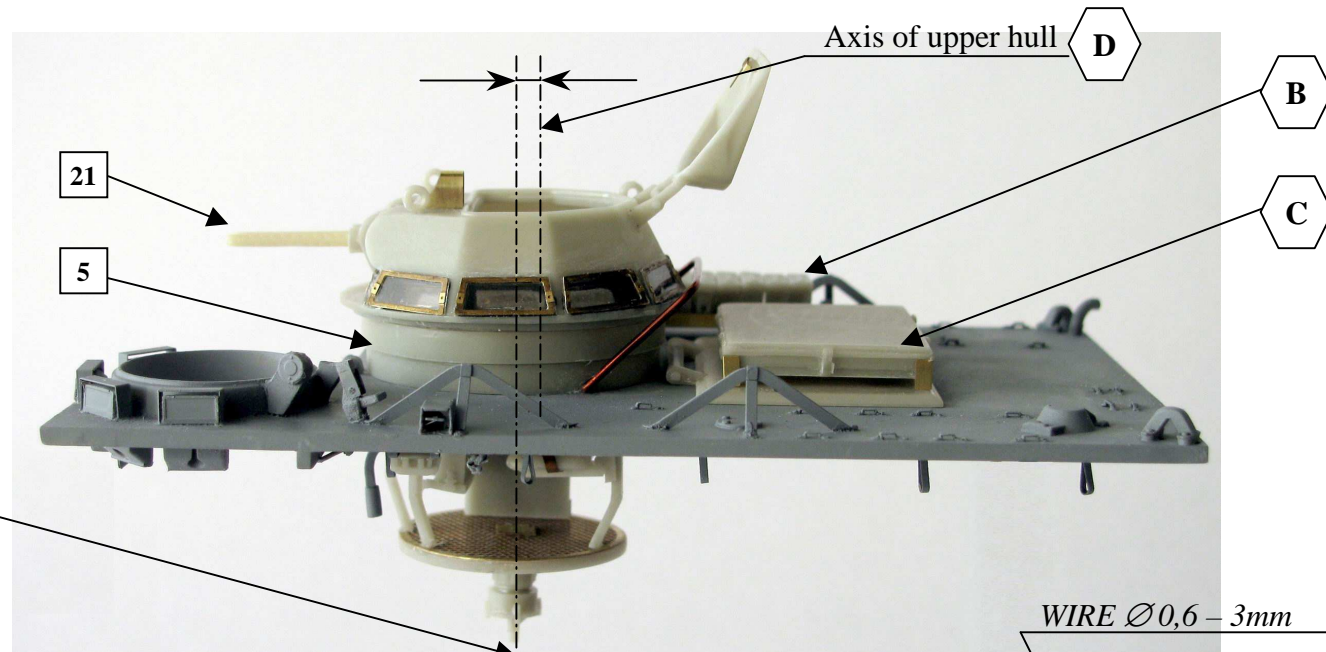

PLASTIC ROD Ø0,6 - 3mm

PLASTIC ROD Ø0,6 - 3mm

Conversion set

M-113A1 (T50 turret)
Conversion set

1/35

F3048

6/9

C