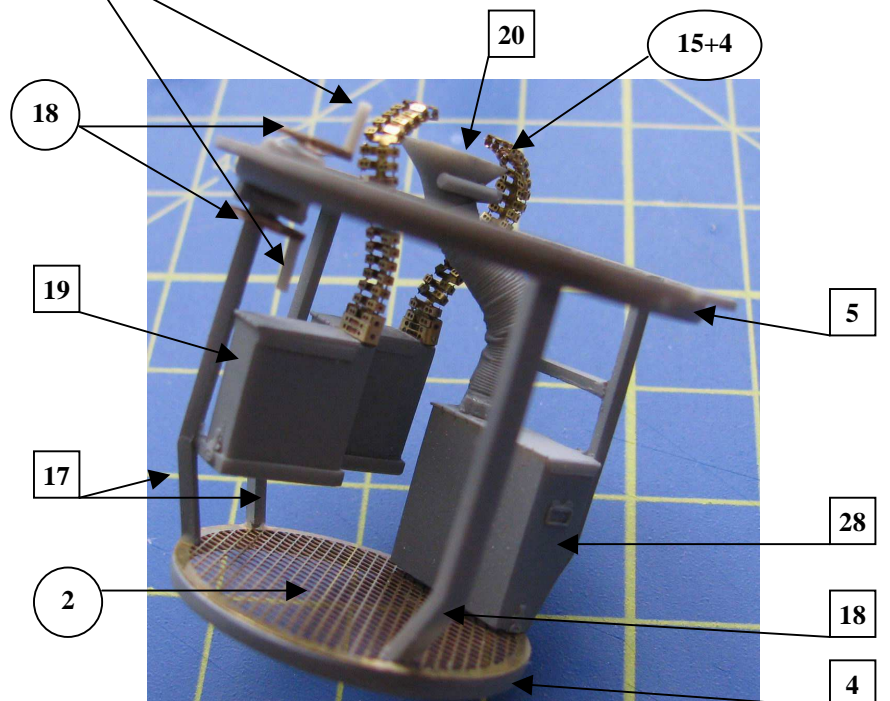

PLASTIC ROD Ø0,6 - 3mm

PLASTIC ROD Ø0,6 - 3mm

Conversion set

M-113A1 (T50 turret)
Conversion set

1/35

F3048

6/9

C