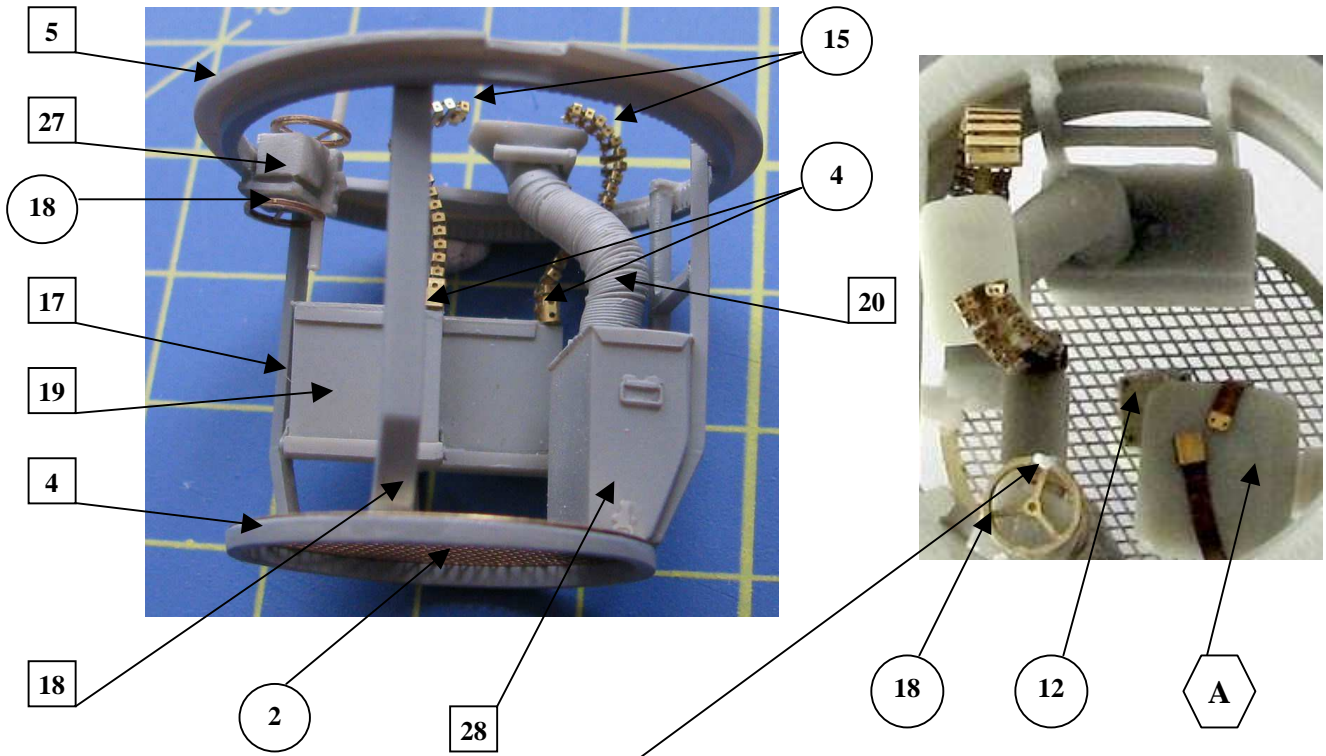

PLASTIC ROD Ø0,6 - 3mm

PLASTIC ROD Ø0,6 - 3mm

Conversion set

M-113A1 (T50 turret)
Conversion set

1/35

F3048

6/9

C