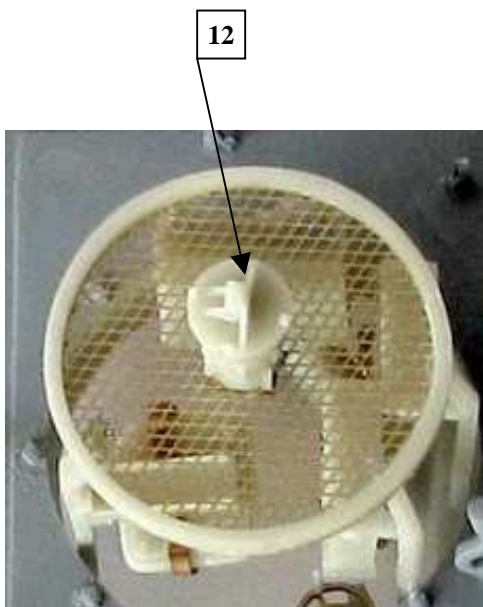

M-113A1 (T50 turret)
Conversion set

1/35

F3048

1/9

RESIN PARTS

PHOTO-ETCHED PARTS

M-113A1 (T50 turret)
Conversion set

1/35

F3048

2/9

M-113A1 (T50 turret)
Conversion set

1/35

F3048

3/9

D

E

PLASTIC ROD Ø0,6 - 3mm

PLASTIC ROD Ø0,6 - 3mm

Conversion set

M-113A1 (T50 turret)
Conversion set

1/35

F3048

6/9

C