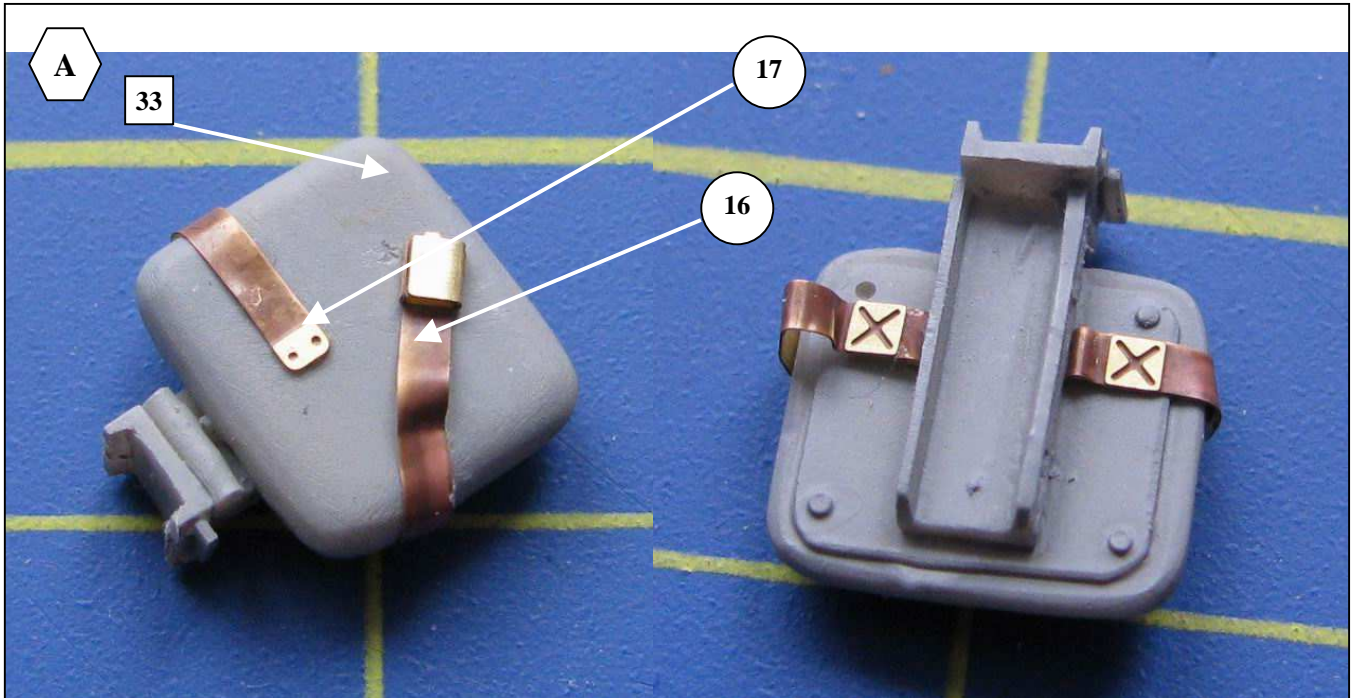

M-113A1 (T50 turret)
Conversion set

1/35

F3048

2/9