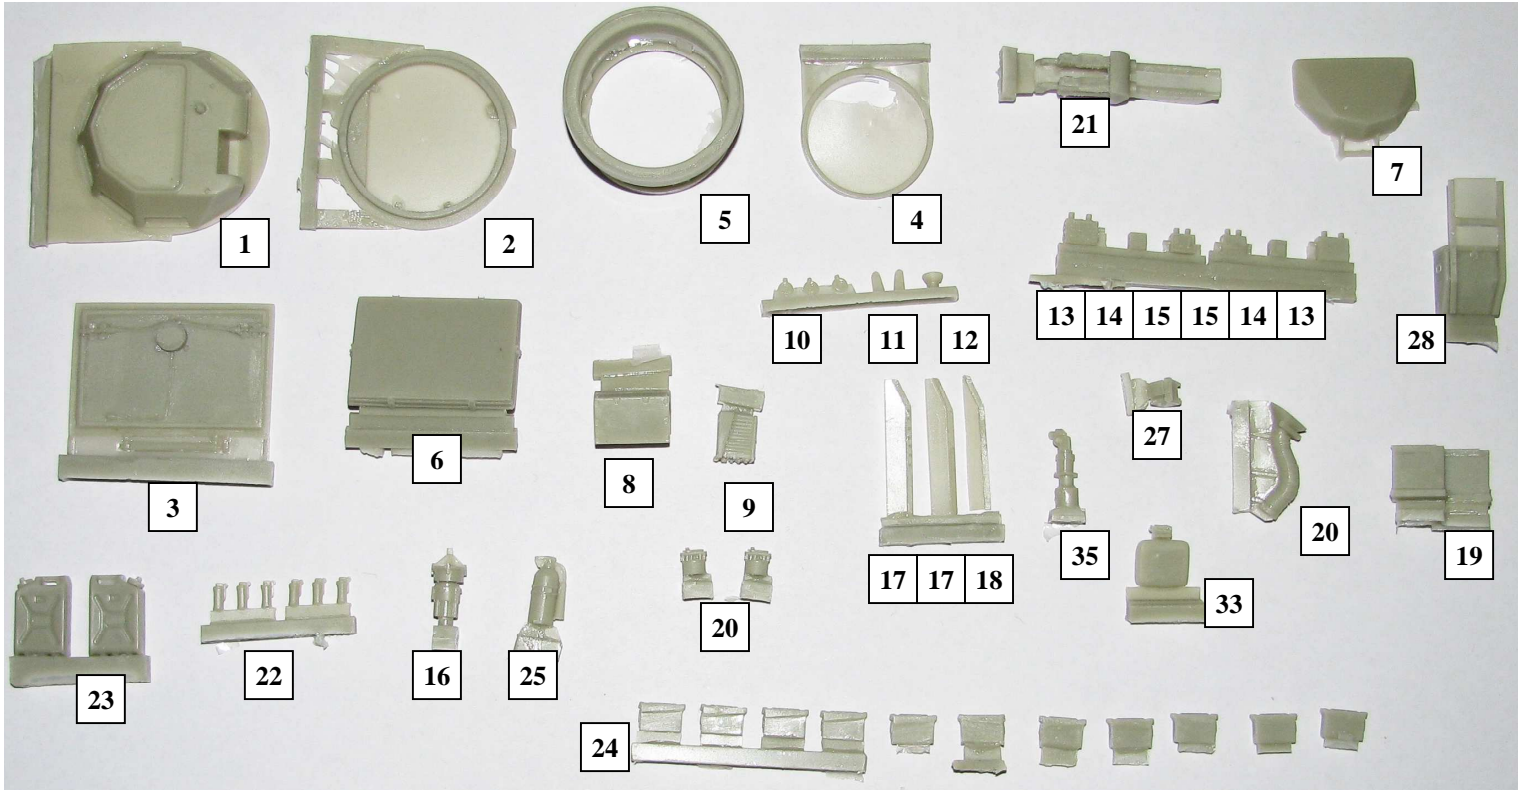

M-113A1 (T50 turret)
Conversion set

1/35

F3048

1/9

RESIN PARTS

PHOTO-ETCHED PARTS

M-113A1 (T50 turret)
Conversion set

1/35

F3048

2/9

M-113A1 (T50 turret)
Conversion set

1/35

F3048

3/9

D

E

PLASTIC ROD Ø0,6 - 3mm

PLASTIC ROD Ø0,6 - 3mm

Conversion set

M-113A1 (T50 turret)
Conversion set

1/35

F3048

6/9

C