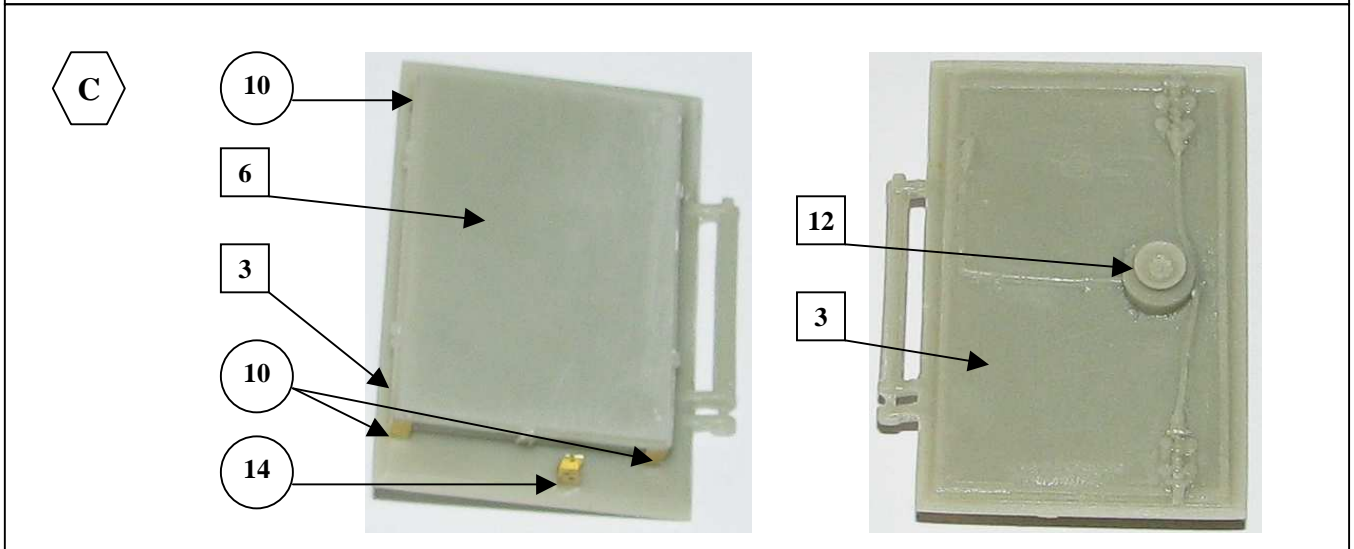

M-113A1 (T50 turret)
Conversion set

1/35

F3048

2/9