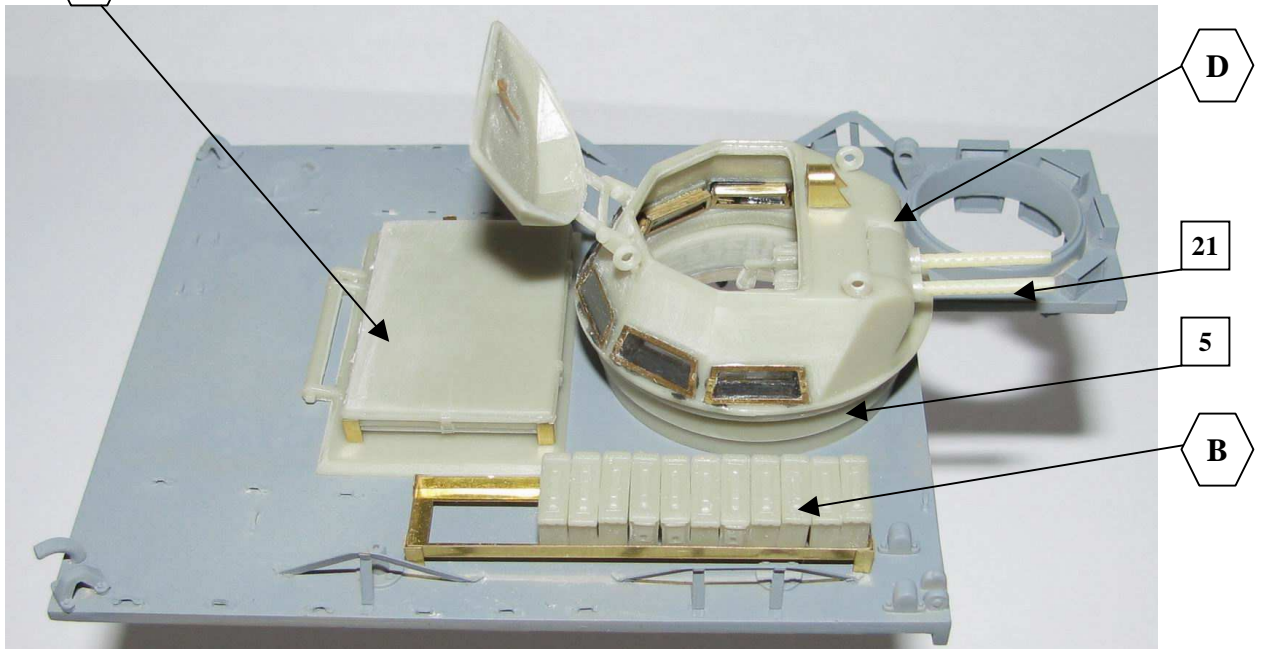

M-113A1 (T50 turret)
Conversion set

1/35

F3048

6/9

C

C