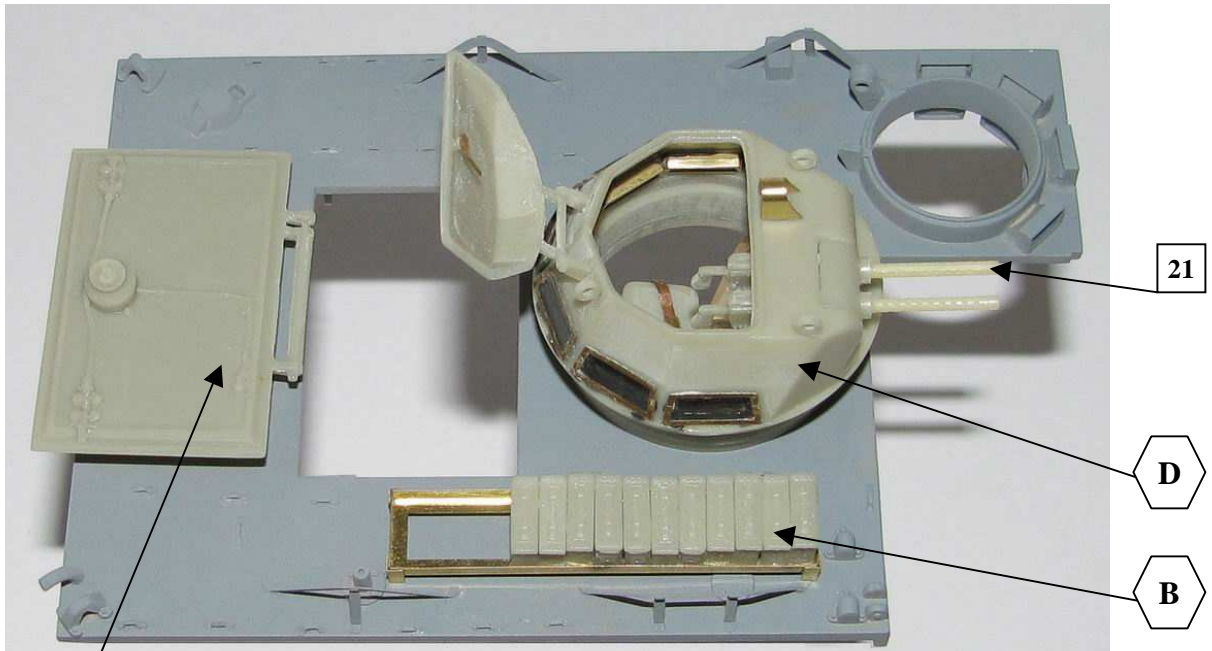

PLASTIC ROD Ø0,6 - 3mm

PLASTIC ROD Ø0,6 - 3mm

Conversion set

M-113A1 (T50 turret)
Conversion set

1/35

F3048

6/9

C