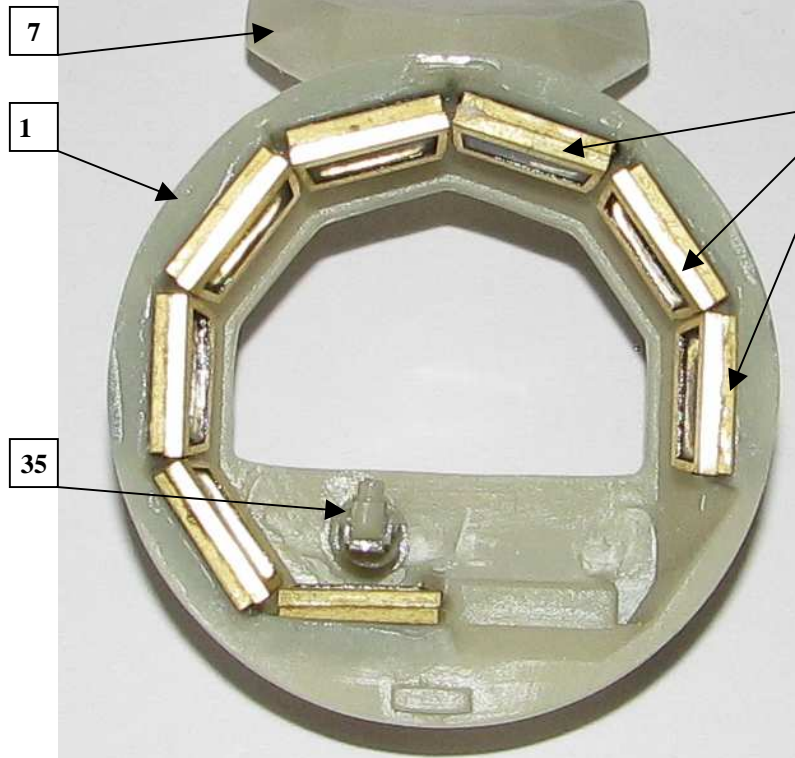

M-113A1 (T50 turret)
Conversion set

1/35

F3048

1/9

RESIN PARTS

PHOTO-ETCHED PARTS

M-113A1 (T50 turret)
Conversion set

1/35

F3048

2/9

M-113A1 (T50 turret)
Conversion set

1/35

F3048

3/9

D

E

PLASTIC ROD Ø0,6 - 3mm

PLASTIC ROD Ø0,6 - 3mm

Conversion set

M-113A1 (T50 turret)
Conversion set

1/35

F3048

6/9

C