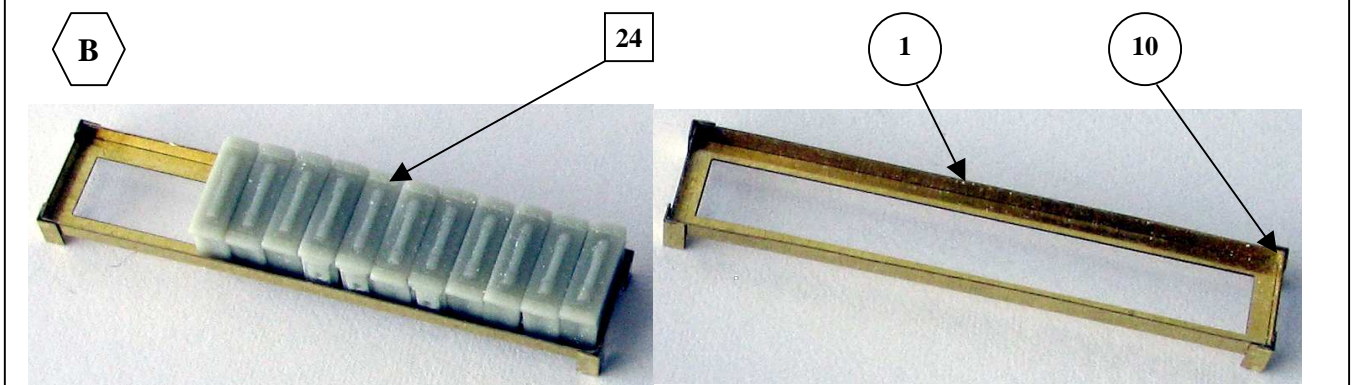

M-113A1 (T50 turret)
Conversion set

1/35

F3048

1/9

RESIN PARTS

PHOTO-ETCHED PARTS

M-113A1 (T50 turret)
Conversion set

1/35

F3048

2/9

M-113A1 (T50 turret)
Conversion set

1/35

F3048

3/9

D

E

PLASTIC ROD Ø0,6 - 3mm

PLASTIC ROD Ø0,6 - 3mm

Conversion set

M-113A1 (T50 turret)
Conversion set

1/35

F3048

6/9

C