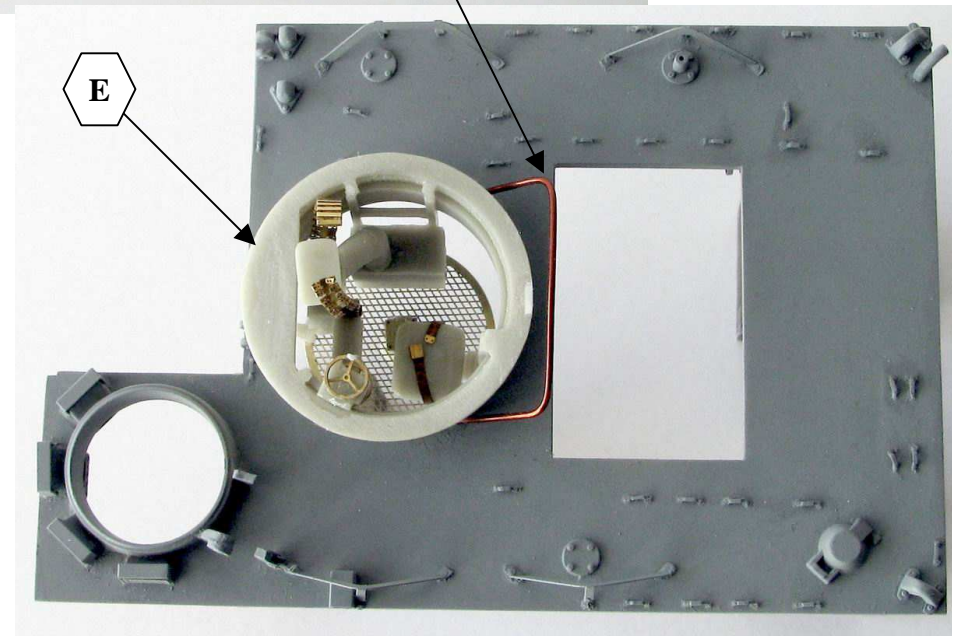

M-113A1 (T50 turret)
Conversion set

1/35

F3048

1/9

RESIN PARTS

PHOTO-ETCHED PARTS

M-113A1 (T50 turret)
Conversion set

1/35

F3048

2/9

M-113A1 (T50 turret)
Conversion set

1/35

F3048

3/9

D

E

PLASTIC ROD Ø0,6 - 3mm

PLASTIC ROD Ø0,6 - 3mm

Conversion set

M-113A1 (T50 turret)
Conversion set

1/35

F3048

6/9

C