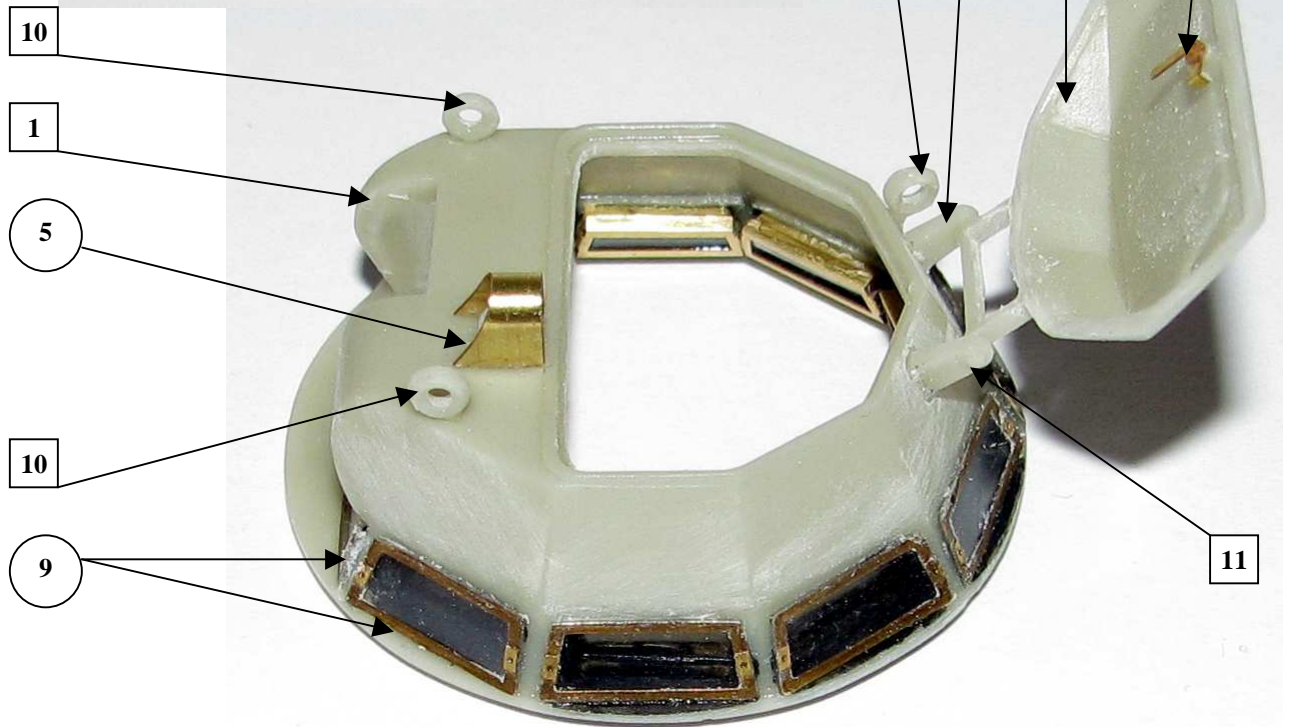

M-113A1 (T50 turret)
Conversion set

1/35

F3048

1/9

RESIN PARTS

PHOTO-ETCHED PARTS

M-113A1 (T50 turret)
Conversion set

1/35

F3048

2/9

M-113A1 (T50 turret)
Conversion set

1/35

F3048

3/9

D

E

PLASTIC ROD Ø0,6 - 3mm

PLASTIC ROD Ø0,6 - 3mm

Conversion set

M-113A1 (T50 turret)
Conversion set

1/35

F3048

6/9

C