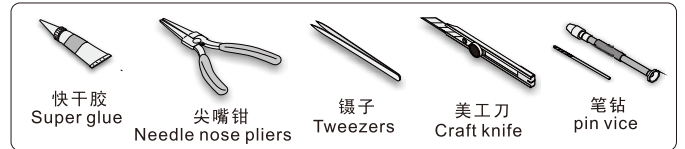

1/72 MILITARY MINIATURE VEHICLE UPGRADE SERIES PE72002

WWII German Tiger I mid / late production

二战德国虎1坦克中/后期型

[GP]

■ 推荐使用工具 RECOMMENDED TOOLS

- ↑
安装
install
- A1
改造件零件编号
PE/resin part number
- x2
制作若干组
multiple assembly
- ⇌
选择安装
alternative
- ↔
另一侧相同制作
repeat on opposite side
- ⤵
弧度卷曲
radial bending
- ✂
切除
remove
- ⚪
钻孔
drill