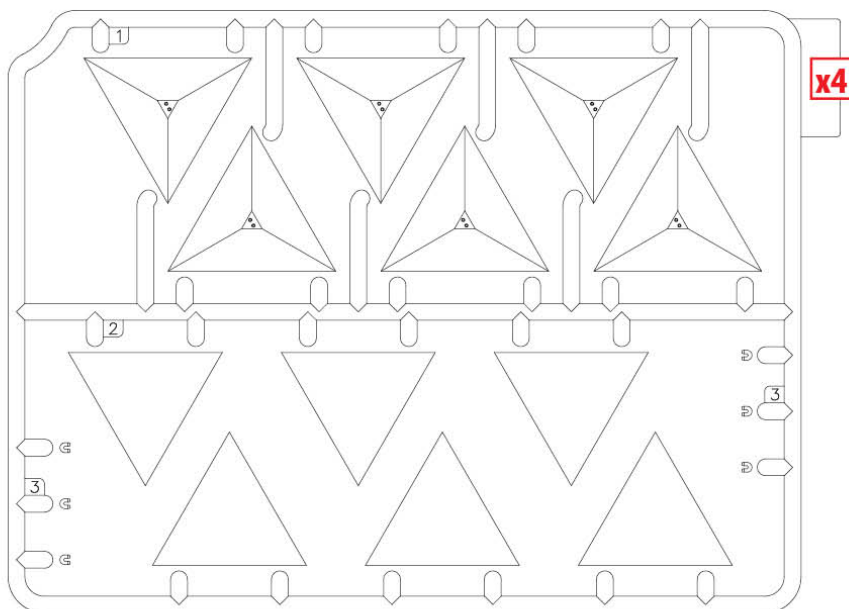

«Зуби дракона»

№35746

Dragon's teeth,
Anti-tank Obstacles

1:35

ФАРБИ, ЩО ВИКОРИСТОВУЮТЬСЯ / USED COLORS:

COLOR		
A	Небесно-сіра | Sky Grey	1033
B	Темна іржа | Dark rust	1051

Для отримання глянцевого, сатинового чи матового ефекту – використовуйте наші лаки!

For a glossy, satin or matte effect – use our varnishes!

У В А Г А ! С А У Т І О Н !

ТОВ ICM Холдинг

вул. Бориспільська 9, корпус 64,
02099, Київ, Україна
Тел./факс: +38(044) 369 54 12
E-mail: support@icm.com.ua

www.icm.com.ua

ICM Holding

9 Boryspil'ska street, build. 64
02099, Kyiv, Ukraine
Tel./Fax: +38(044) 369 54 12
E-mail: support@icm.com.ua