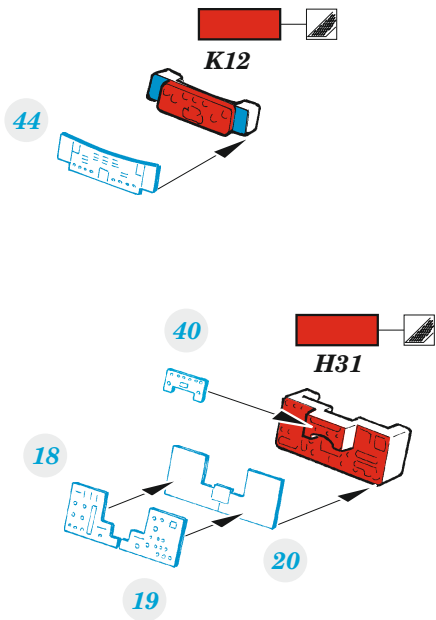

F-14A late

detail set for TAMIYA 1/48 kit • sada detailů pro stavebnici TAMIYA 1/48

- APPLY EXPRESS MASK AND PAINT BEFORE GLUING
POUŽIT EXPRESS MASK NABARVIT PŘED SLEPENÍM
 - SYMMETRICAL ASSEMBLY
SYMETRICKÁ MONTÁŽ
 - REMOVE
ODSTRANIT
 - GRIND
OBROUSIT
 - DRILL HOLE
VRTAT OTVOR
 - COLORED ETCHED PARTS
LEPTANÉ BAREVNÉ DÍLY
 - ETCHED PARTS
LEPTANÉ NEBAREVNÉ DÍLY
 - ORIGINAL KIT PARTS
PŮVODNÍ DÍLY STAVEBNICE
- BEND
OHNOUT
 - OPTION
VOLBA
 - REPLACE
NAHRADIT

ORIGINAL KIT PARTS PŮVODNÍ DÍLY STAVEBNICE	PHOTO-ETCHED PARTS LEPTANÉ DÍLY	PARTS TO BE REMOVED DÍLY K ODSTRANĚNÍ	FILL TMELIT
---	------------------------------------	--	----------------

Related products: 48 1075 F-14A late exterior 1/48