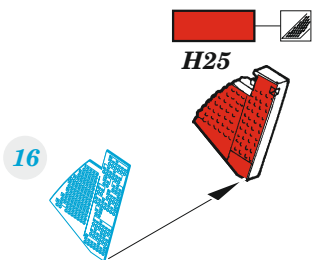

F-14A late

detail set for TAMIYA 1/48 kit • sada detailů pro stavebnici TAMIYA 1/48

- APPLY EXPRESS MASK AND PAINT BEFORE GLUING
POUŽIT EXPRESS MASK NABARVIT PŘED SLEPENÍM
 - SYMMETRICAL ASSEMBLY
SYMETRICKÁ MONTÁŽ
 - REMOVE
ODSTRANIT
 - GRIND
OBROUSIT
 - DRILL HOLE
VRTAT OTVOR
 - COLORED ETCHED PARTS
LEPTANÉ BAREVNÉ DÍLY
 - ETCHED PARTS
LEPTANÉ NEBAREVNÉ DÍLY
 - ORIGINAL KIT PARTS
PŮVODNÍ DÍLY STAVEBNICE
- BEND
OHNOUT
 - OPTION
VOLBA
 - REPLACE
NAHRADIT

ORIGINAL KIT PARTS PŮVODNÍ DÍLY STAVEBNICE	PHOTO-ETCHED PARTS LEPTANÉ DÍLY	PARTS TO BE REMOVED DÍLY K ODSTRANĚNÍ	FILL TMELIT
---	------------------------------------	--	----------------

Related products: 48 1075 F-14A late exterior 1/48