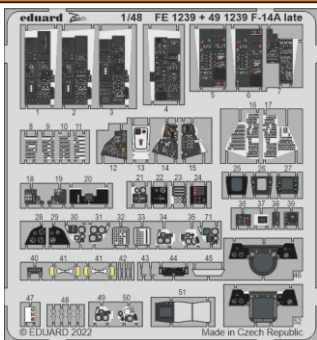

F-14A late

detail set for TAMIYA 1/48 kit • sada detailů pro stavebnici TAMIYA 1/48

- APPLY EXPRESS MASK AND PAINT BEFORE GLUING
POUŽIT EXPRESS MASK NABARVIT PŘED SLEPENÍM
 - SYMMETRICAL ASSEMBLY
SYMETRICKÁ MONTÁŽ
 - REMOVE
ODSTRANIT
 - GRIND
OBROUSIT
 - DRILL HOLE
VRTAT OTVOR
 - COLORED ETCHED PARTS
LEPTANÉ BAREVNÉ DÍLY
 - ETCHED PARTS
LEPTANÉ NEBAREVNÉ DÍLY
 - ORIGINAL KIT PARTS
PŮVODNÍ DÍLY STAVEBNICE
- BEND
OHNOUT
 - OPTION
VOLBA
 - REPLACE
NAHRADIT

ORIGINAL KIT PARTS PŮVODNÍ DÍLY STAVEBNICE	PHOTO-ETCHED PARTS LEPTANÉ DÍLY	PARTS TO BE REMOVED DÍLY K ODSTRANĚNÍ	FILL TMELIT
---	------------------------------------	--	----------------

Related products: 48 1075 F-14A late exterior 1/48