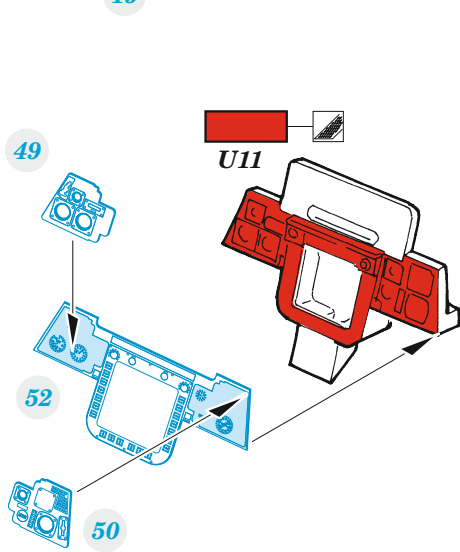

F-14A late

detail set for TAMIYA 1/48 kit • sada detailů pro stavebnici TAMIYA 1/48

- APPLY EXPRESS MASK AND PAINT BEFORE GLUING
POUŽIT EXPRESS MASK NABARVIT PŘED SLEPENÍM
 - SYMMETRICAL ASSEMBLY
SYMETRICKÁ MONTÁŽ
 - REMOVE
ODSTRANIT
 - GRIND
OBROUSIT
 - DRILL HOLE
VRTAT OTVOR
 - COLORED ETCHED PARTS
LEPTANÉ BAREVNÉ DÍLY
 - ETCHED PARTS
LEPTANÉ NEBAREVNÉ DÍLY
 - ORIGINAL KIT PARTS
PŮVODNÍ DÍLY STAVEBNICE
- BEND
OHNOUT
 - OPTION
VOLBA
 - REPLACE
NAHRADIT

ORIGINAL KIT PARTS PŮVODNÍ DÍLY STAVEBNICE	PHOTO-ETCHED PARTS LEPTANÉ DÍLY	PARTS TO BE REMOVED DÍLY K ODSTRANĚNÍ	FILL TMELIT
---	------------------------------------	--	----------------

Related products: 48 1075 F-14A late exterior 1/48