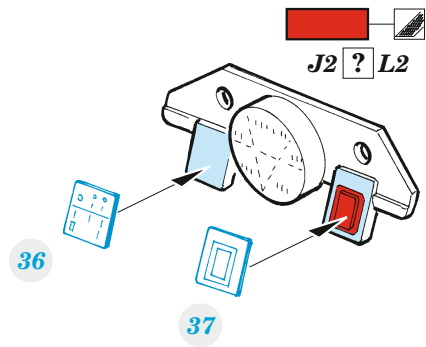

F-14A late

detail set for TAMIYA 1/48 kit • sada detailů pro stavebnici TAMIYA 1/48

- APPLY EXPRESS MASK AND PAINT BEFORE GLUING
POUŽIT EXPRESS MASK NABARVIT PŘED SLEPENÍM
 - SYMMETRICAL ASSEMBLY
SYMETRICKÁ MONTÁŽ
 - REMOVE
ODSTRANIT
 - GRIND
OBROUSIT
 - DRILL HOLE
VRTAT OTVOR
 - COLORED ETCHED PARTS
LEPTANÉ BAREVNÉ DÍLY
 - ETCHED PARTS
LEPTANÉ NEBAREVNÉ DÍLY
 - ORIGINAL KIT PARTS
PŮVODNÍ DÍLY STAVEBNICE
- BEND
OHNOUT
 - OPTION
VOLBA
 - REPLACE
NAHRADIT

ORIGINAL KIT PARTS PŮVODNÍ DÍLY STAVEBNICE	PHOTO-ETCHED PARTS LEPTANÉ DÍLY	PARTS TO BE REMOVED DÍLY K ODSTRANĚNÍ	FILL TMELIT
---	------------------------------------	--	----------------

Related products: 48 1075 F-14A late exterior 1/48