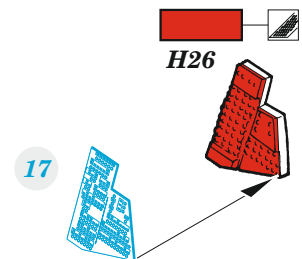

F-14A late

detail set for TAMIYA 1/48 kit • sada detailů pro stavebnici TAMIYA 1/48

- APPLY EXPRESS MASK AND PAINT BEFORE GLUING
POUŽIT EXPRESS MASK NABARVIT PŘED SLEPENÍM
 - SYMMETRICAL ASSEMBLY
SYMETRICKÁ MONTÁŽ
 - REMOVE
ODSTRANIT
 - GRIND
OBROUSIT
 - DRILL HOLE
VRTAT OTVOR
 - COLORED ETCHED PARTS
LEPTANÉ BAREVNÉ DÍLY
 - ETCHED PARTS
LEPTANÉ NEBAREVNÉ DÍLY
 - ORIGINAL KIT PARTS
PŮVODNÍ DÍLY STAVEBNICE
- BEND
OHNOUT
 - OPTION
VOLBA
 - REPLACE
NAHRADIT

ORIGINAL KIT PARTS PŮVODNÍ DÍLY STAVEBNICE	PHOTO-ETCHED PARTS LEPTANÉ DÍLY	PARTS TO BE REMOVED DÍLY K ODSTRANĚNÍ	FILL TMELIT
---	------------------------------------	--	----------------

Related products: 48 1075 F-14A late exterior 1/48