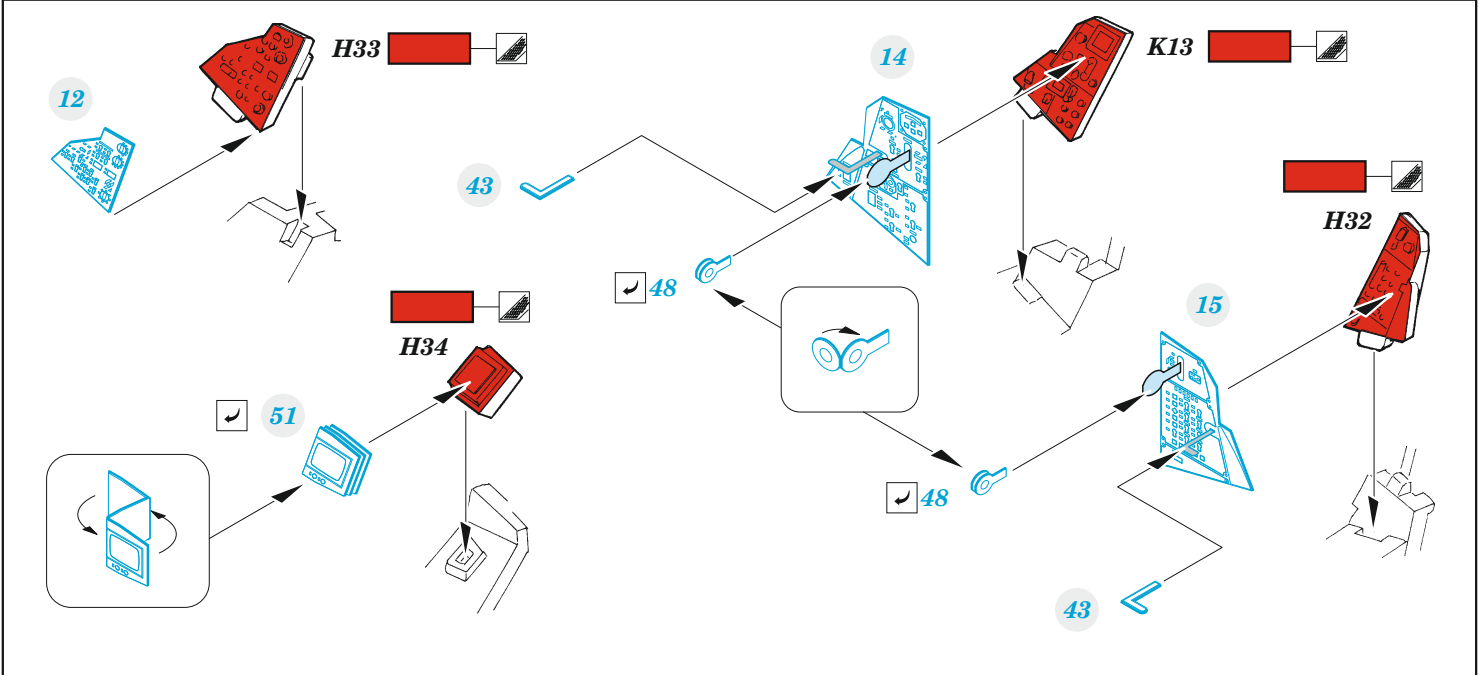

F-14A late

detail set for TAMIYA 1/48 kit • sada detailů pro stavebnici TAMIYA 1/48

- APPLY EXPRESS MASK AND PAINT BEFORE GLUING
POUŽIT EXPRESS MASK NABARVIT PŘED SLEPENÍM
 - SYMMETRICAL ASSEMBLY
SYMETRICKÁ MONTÁŽ
 - REMOVE
ODSTRANIT
 - GRIND
OBROUSIT
 - DRILL HOLE
VRTAT OTVOR
 - COLORED ETCHED PARTS
LEPTANÉ BAREVNÉ DÍLY
 - ETCHED PARTS
LEPTANÉ NEBAREVNÉ DÍLY
 - ORIGINAL KIT PARTS
PŮVODNÍ DÍLY STAVEBNICE
- BEND
OHNOUT
 - OPTION
VOLBA
 - REPLACE
NAHRADIT

ORIGINAL KIT PARTS PŮVODNÍ DÍLY STAVEBNICE	PHOTO-ETCHED PARTS LEPTANÉ DÍLY	PARTS TO BE REMOVED DÍLY K ODSTRANĚNÍ	FILL TMELIT
---	------------------------------------	--	----------------

Related products: 48 1075 F-14A late exterior 1/48