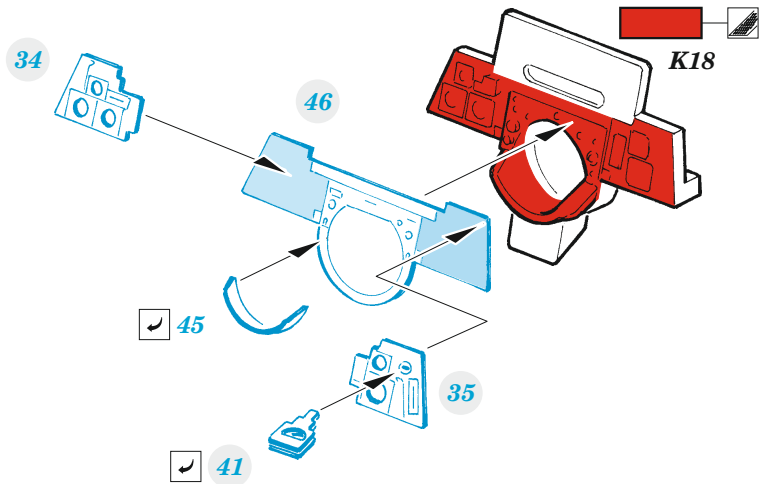

F-14A late

detail set for TAMIYA 1/48 kit • sada detailů pro stavebnici TAMIYA 1/48

- APPLY EXPRESS MASK AND PAINT BEFORE GLUING
POUŽIT EXPRESS MASK NABARVIT PŘED SLEPENÍM
 - SYMMETRICAL ASSEMBLY
SYMETRICKÁ MONTÁŽ
 - REMOVE
ODSTRANIT
 - GRIND
OBROUSIT
 - DRILL HOLE
VRTAT OTVOR
 - COLORED ETCHED PARTS
LEPTANÉ BAREVNÉ DÍLY
 - ETCHED PARTS
LEPTANÉ NEBAREVNÉ DÍLY
 - ORIGINAL KIT PARTS
PŮVODNÍ DÍLY STAVEBNICE
- BEND
OHNOUT
 - OPTION
VOLBA
 - REPLACE
NAHRADIT

ORIGINAL KIT PARTS PŮVODNÍ DÍLY STAVEBNICE	PHOTO-ETCHED PARTS LEPTANÉ DÍLY	PARTS TO BE REMOVED DÍLY K ODSTRANĚNÍ	FILL TMELIT
---	------------------------------------	--	----------------

Related products: 48 1075 F-14A late exterior 1/48