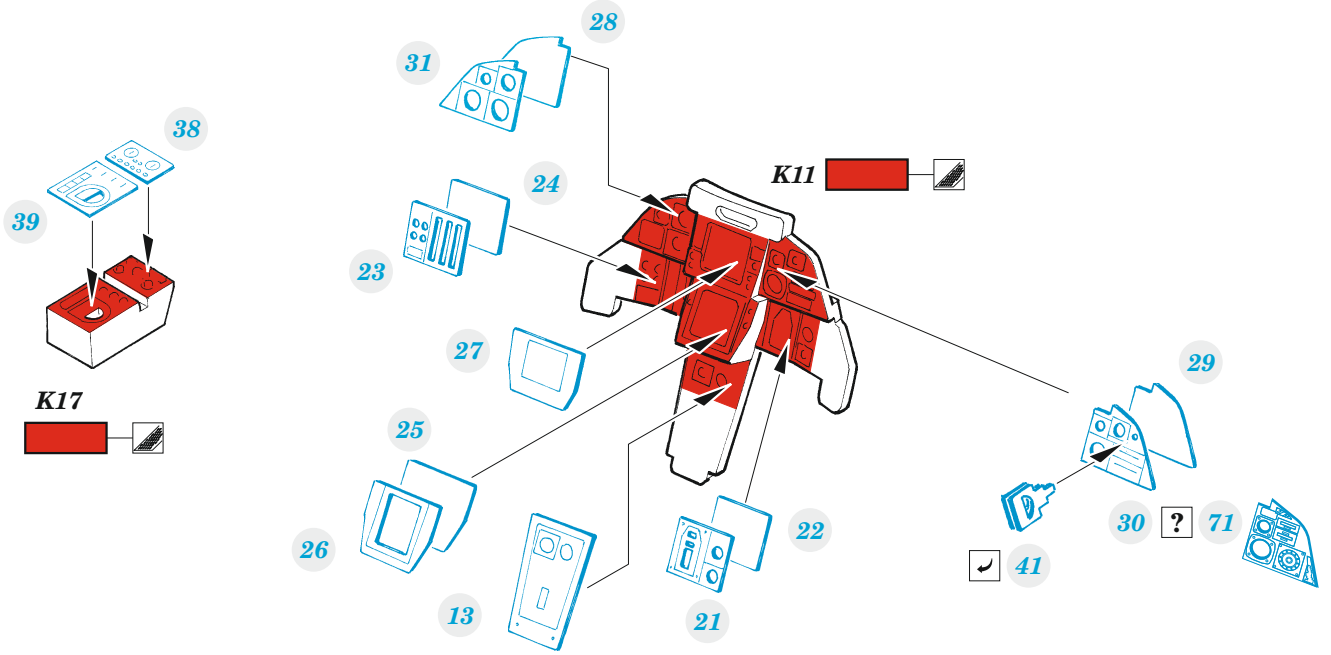

F-14A late

detail set for TAMIYA 1/48 kit • sada detailů pro stavebnici TAMIYA 1/48

- APPLY EXPRESS MASK AND PAINT BEFORE GLUING
POUŽIT EXPRESS MASK NABARVIT PŘED SLEPENÍM
 - SYMMETRICAL ASSEMBLY
SYMETRICKÁ MONTÁŽ
 - REMOVE
ODSTRANIT
 - GRIND
OBROUSIT
 - DRILL HOLE
VRTAT OTVOR
 - COLORED ETCHED PARTS
LEPTANÉ BAREVNÉ DÍLY
 - ETCHED PARTS
LEPTANÉ NEBAREVNÉ DÍLY
 - ORIGINAL KIT PARTS
PŮVODNÍ DÍLY STAVEBNICE
- BEND
OHNOUT
 - OPTION
VOLBA
 - REPLACE
NAHRADIT

ORIGINAL KIT PARTS PŮVODNÍ DÍLY STAVEBNICE	PHOTO-ETCHED PARTS LEPTANÉ DÍLY	PARTS TO BE REMOVED DÍLY K ODSTRANĚNÍ	FILL TMELIT
---	------------------------------------	--	----------------

Related products: 48 1075 F-14A late exterior 1/48