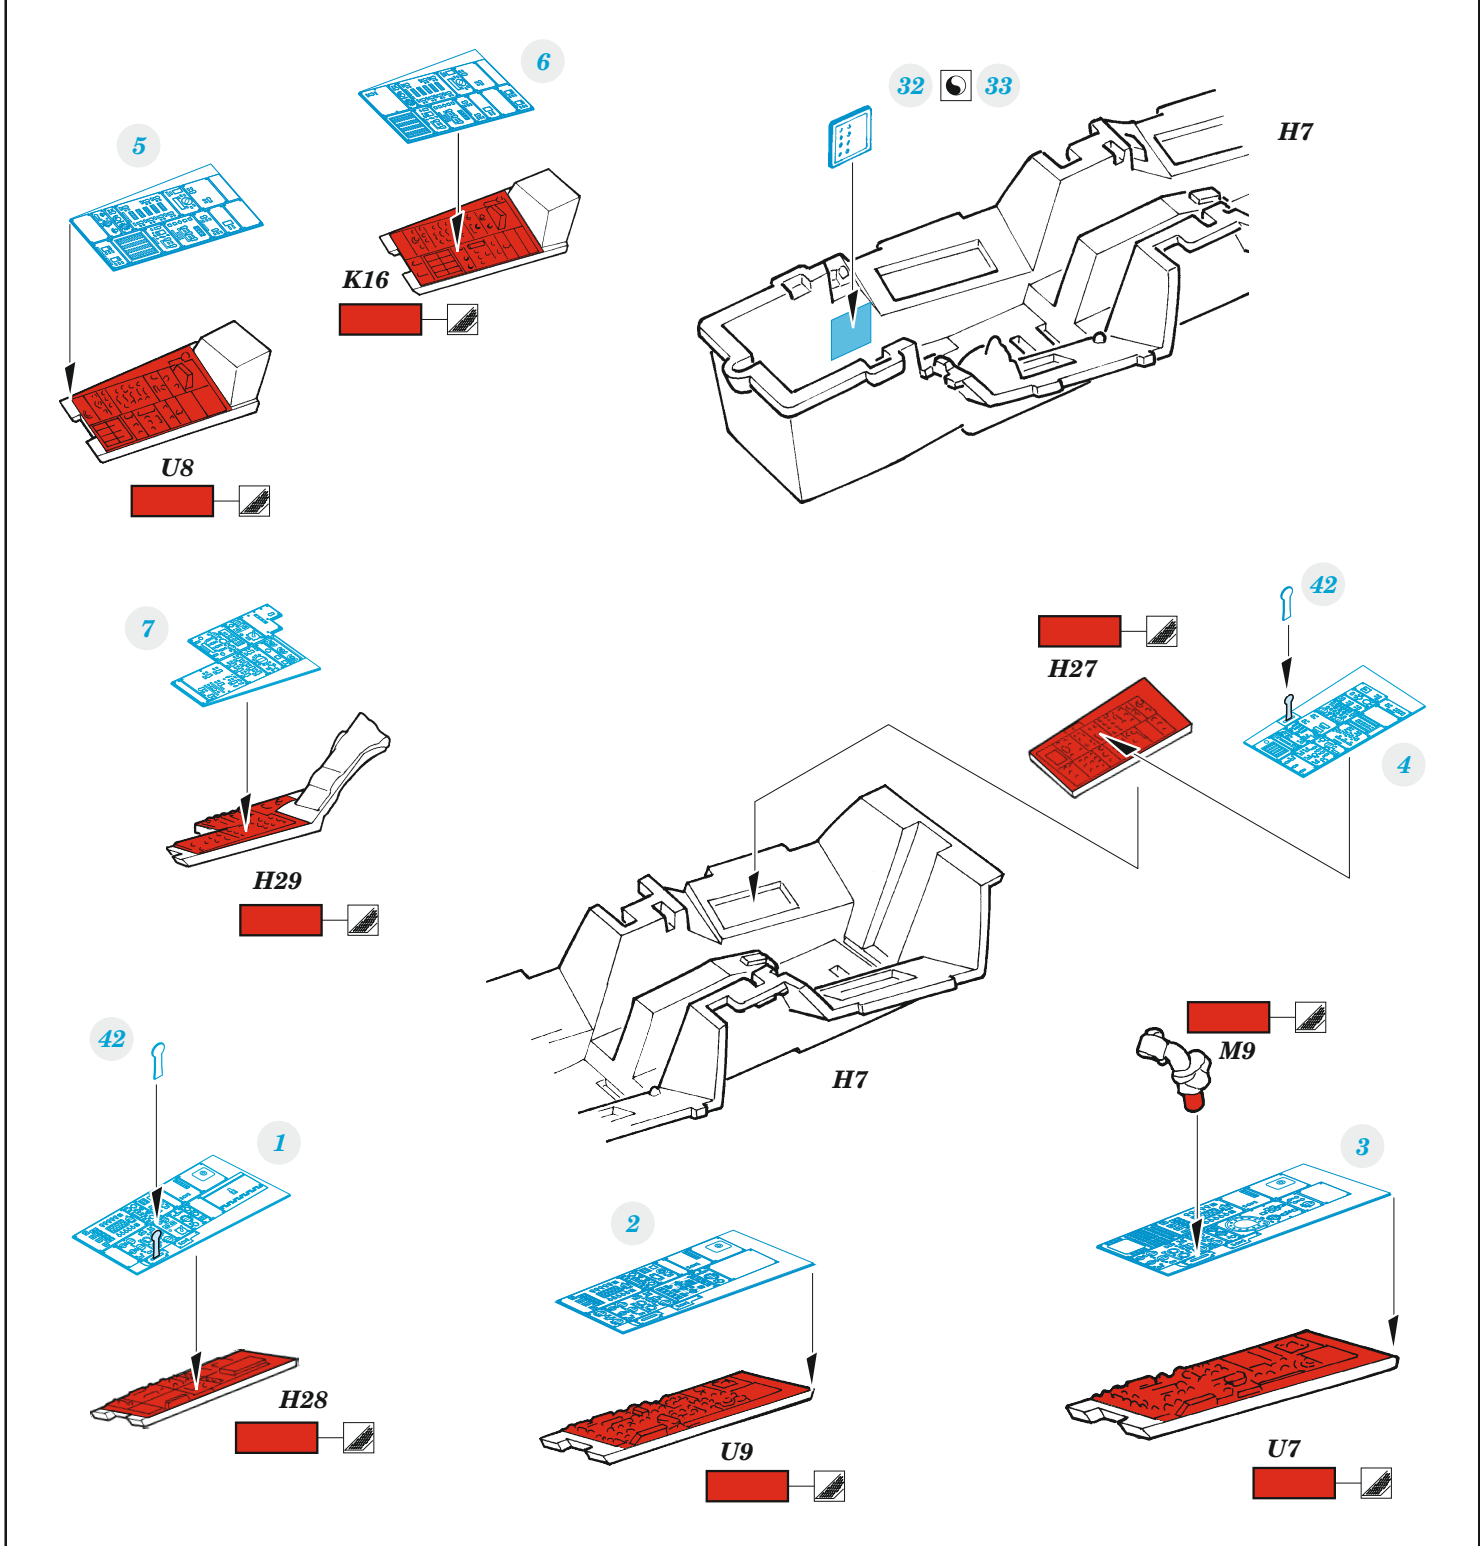

F-14A late

detail set for TAMIYA 1/48 kit • sada detailů pro stavebnici TAMIYA 1/48

- APPLY EXPRESS MASK AND PAINT BEFORE GLUING
POUŽIT EXPRESS MASK NABARVIT PŘED SLEPENÍM
 - SYMMETRICAL ASSEMBLY
SYMETRICKÁ MONTÁŽ
 - REMOVE
ODSTRANIT
 - GRIND
OBROUSIT
 - DRILL HOLE
VRTAT OTVOR
 - COLORED ETCHED PARTS
LEPTANÉ BAREVNÉ DÍLY
 - ETCHED PARTS
LEPTANÉ NEBAREVNÉ DÍLY
 - ORIGINAL KIT PARTS
PŮVODNÍ DÍLY STAVEBNICE
- BEND
OHNOUT
 - OPTION
VOLBA
 - REPLACE
NAHRADIT

ORIGINAL KIT PARTS PŮVODNÍ DÍLY STAVEBNICE	PHOTO-ETCHED PARTS LEPTANÉ DÍLY	PARTS TO BE REMOVED DÍLY K ODSTRANĚNÍ	FILL TMELIT
---	------------------------------------	--	----------------

Related products: 48 1075 F-14A late exterior 1/48