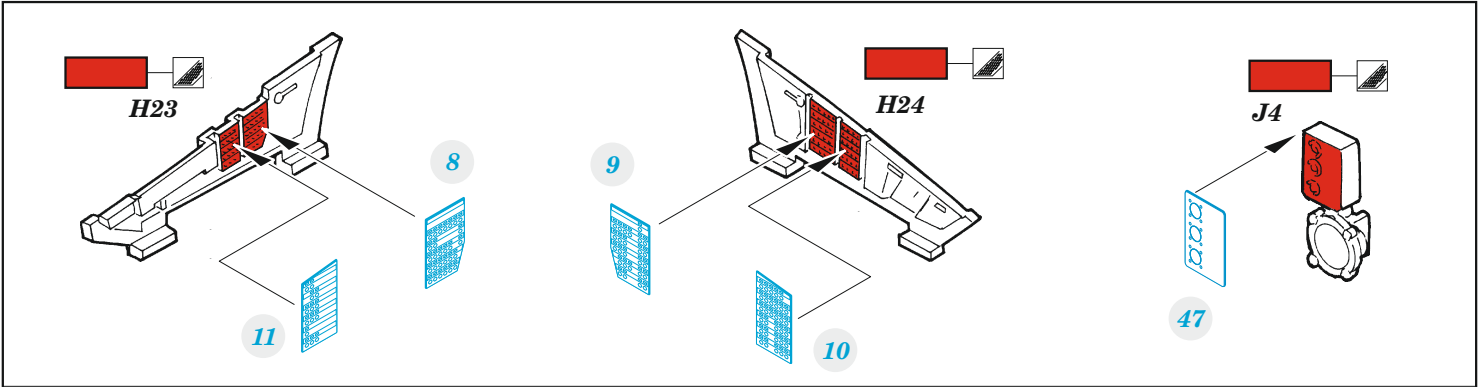

F-14A late

detail set for TAMIYA 1/48 kit • sada detailů pro stavebnici TAMIYA 1/48

- APPLY EXPRESS MASK AND PAINT BEFORE GLUING
POUŽIT EXPRESS MASK NABARVIT PŘED SLEPENÍM
 - SYMMETRICAL ASSEMBLY
SYMETRICKÁ MONTÁŽ
 - REMOVE
ODSTRANIT
 - GRIND
OBROUSIT
 - DRILL HOLE
VRTAT OTVOR
 - COLORED ETCHED PARTS
LEPTANÉ BAREVNÉ DÍLY
 - ETCHED PARTS
LEPTANÉ NEBAREVNÉ DÍLY
 - ORIGINAL KIT PARTS
PŮVODNÍ DÍLY STAVEBNICE
- BEND
OHNOUT
 - OPTION
VOLBA
 - REPLACE
NAHRADIT

ORIGINAL KIT PARTS PŮVODNÍ DÍLY STAVEBNICE	PHOTO-ETCHED PARTS LEPTANÉ DÍLY	PARTS TO BE REMOVED DÍLY K ODSTRANĚNÍ	FILL TMELIT
---	------------------------------------	--	----------------

Related products: 48 1075 F-14A late exterior 1/48