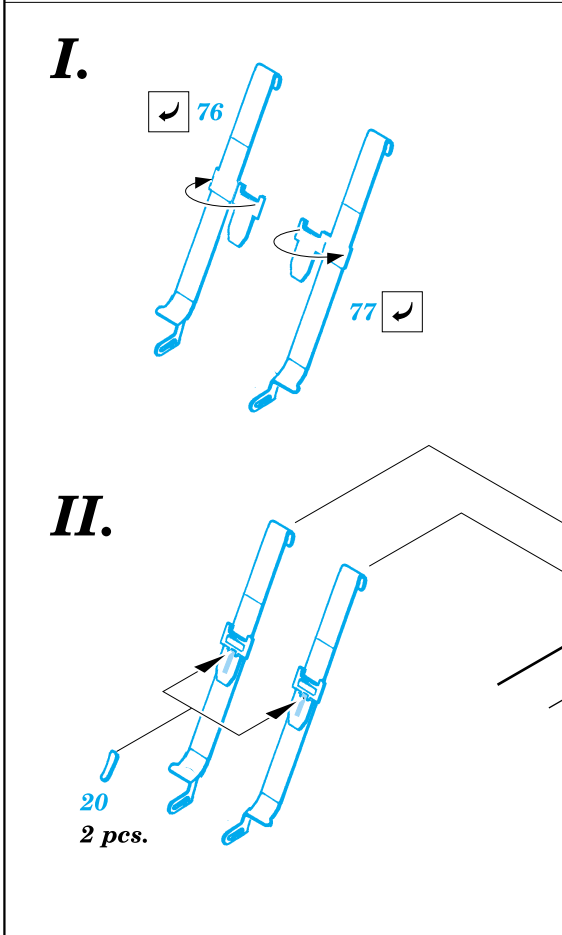

F6F-5 Hellcat

eduard

48 375

1/48 scale detail set for Hasegawa kit • sada detailů pro model 1/48 Hasegawa

F6F-5 Hellcat

PRINT

-  SYMMETRICAL ASSEMBLY
SYMETRICKÁ MONTÁ
-  REMOVE
ODSTRANIT
-  BEND
OHNOUT
-  REPLACE
NAHRADIT
-  GRIND
OBROUSIT
-  OPTION
VOLBA

 ORIGINAL KIT PARTS
PŮVODNÍ DÍLY STAVEBNICE

 PHOTO-ETCHED PARTS
LEPTANÉ DÍLY

 PARTS TO BE REMOVED
DÍLY K ODSTRANĚNÍ

I.

II.

III.

**Look for ~~Express~~ Mask XF 029
for 1/48 F6F Hellcat
(not included in this set)**

REFERENCES: Aero Detail 17 - Grumman F6F Hellcat