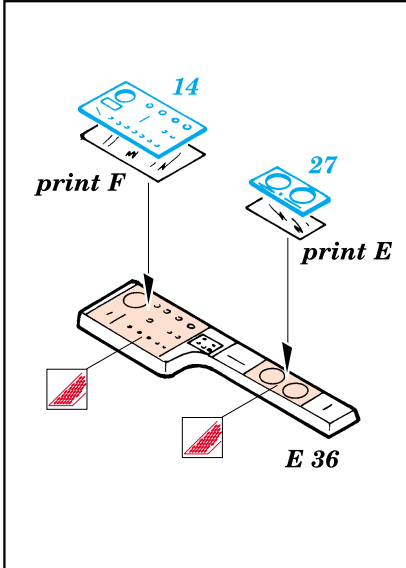

F6F-5 Hellcat

eduard

48 375

1/48 scale detail set for Hasegawa kit • sada detailů pro model 1/48 Hasegawa

F6F-5 Hellcat

PRINT

-  SYMMETRICAL ASSEMBLY
SYMETRICKÁ MONTÁ
-  REMOVE
ODSTRANIT
-  BEND
OHNOUT
-  REPLACE
NAHRADIT
-  GRIND
OBROUSIT
-  OPTION
VOLBA

 ORIGINAL KIT PARTS
PŮVODNÍ DÍLY STAVEBNICE

 PHOTO-ETCHED PARTS
LEPTANÉ DÍLY

 PARTS TO BE REMOVED
DÍLY K ODSTRANĚNÍ

I.

II.

III.

**Look for ~~Express~~ Mask XF 029
for 1/48 F6F Hellcat
(not included in this set)**

REFERENCES: Aero Detail 17 - Grumman F6F Hellcat