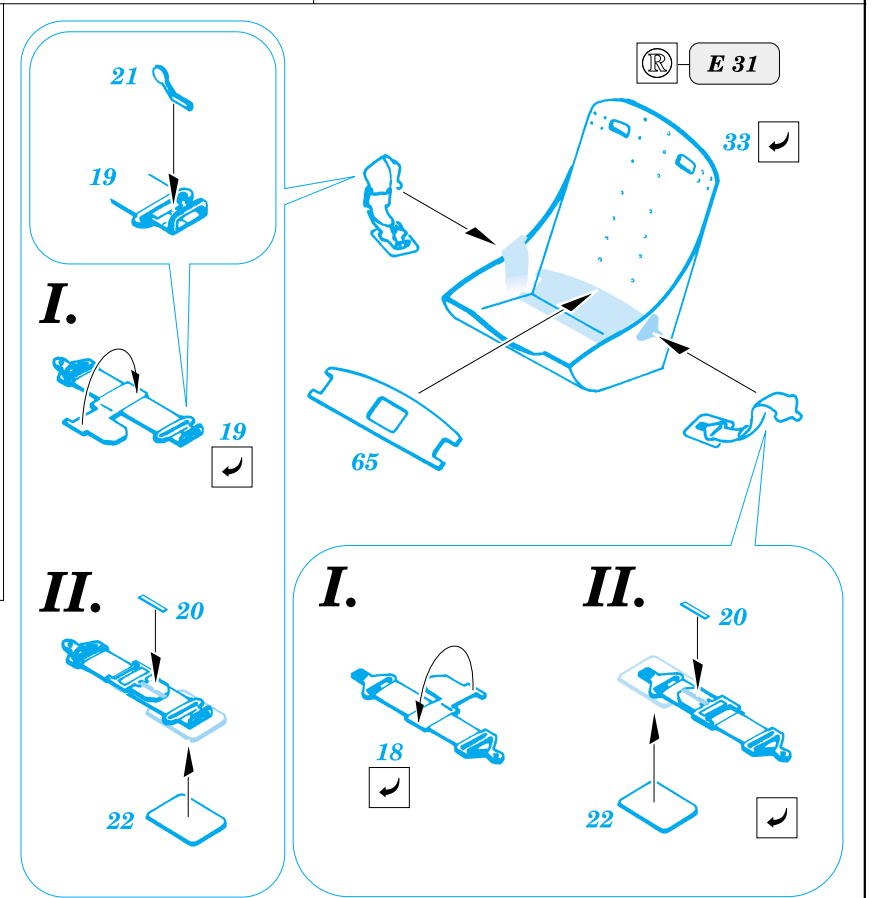

F6F-5 Hellcat

eduard

48 375

1/48 scale detail set for Hasegawa kit • sada detailů pro model 1/48 Hasegawa

F6F-5 Hellcat

PRINT

-  SYMMETRICAL ASSEMBLY
SYMETRICKÁ MONTÁ
-  REMOVE
ODSTRANIT
-  BEND
OHNOUT
-  REPLACE
NAHRADIT
-  GRIND
OBROUSIT
-  OPTION
VOLBA

 ORIGINAL KIT PARTS
PŮVODNÍ DÍLY STAVEBNICE

 PHOTO-ETCHED PARTS
LEPTANÉ DÍLY

 PARTS TO BE REMOVED
DÍLY K ODSTRANĚNÍ

I.

II.

III.

**Look for ~~Express~~ Mask XF 029
for 1/48 F6F Hellcat
(not included in this set)**

REFERENCES: Aero Detail 17 - Grumman F6F Hellcat