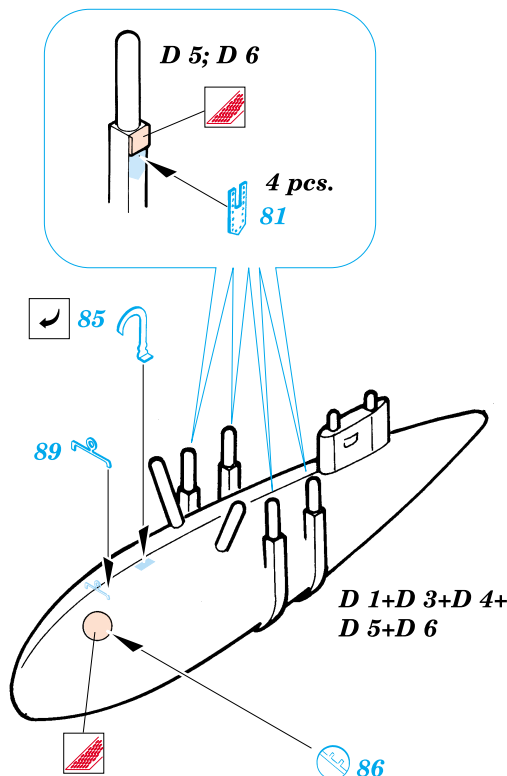

F6F-5 Hellcat

eduard

48 375

1/48 scale detail set for Hasegawa kit • sada detailů pro model 1/48 Hasegawa

F6F-5 Hellcat

PRINT

-  SYMMETRICAL ASSEMBLY
SYMETRICKÁ MONTÁ
-  REMOVE
ODSTRANIT
-  BEND
OHNOUT
-  REPLACE
NAHRADIT
-  GRIND
OBROUSIT
-  OPTION
VOLBA

 ORIGINAL KIT PARTS
PŮVODNÍ DÍLY STAVEBNICE

 PHOTO-ETCHED PARTS
LEPTANÉ DÍLY

 PARTS TO BE REMOVED
DÍLY K ODSTRANĚNÍ

I.

II.

III.

**Look for ~~Express~~ Mask XF 029
for 1/48 F6F Hellcat
(not included in this set)**

REFERENCES: Aero Detail 17 - Grumman F6F Hellcat