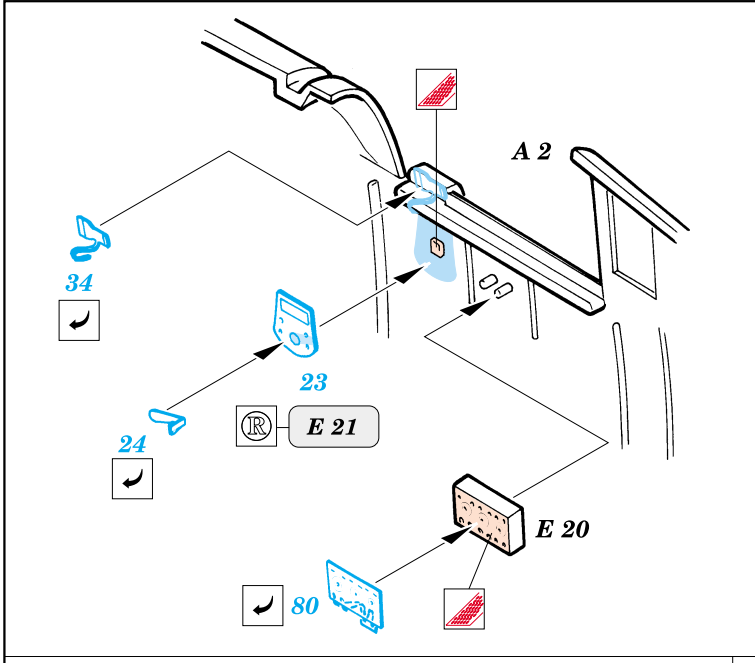

F6F-5 Hellcat

eduard

48 375

1/48 scale detail set for Hasegawa kit • sada detailů pro model 1/48 Hasegawa

F6F-5 Hellcat

PRINT

-  SYMMETRICAL ASSEMBLY
SYMETRICKÁ MONTÁ
-  REMOVE
ODSTRANIT
-  BEND
OHNOUT
-  REPLACE
NAHRADIT
-  GRIND
OBROUSIT
-  OPTION
VOLBA

 ORIGINAL KIT PARTS
PŮVODNÍ DÍLY STAVEBNICE

 PHOTO-ETCHED PARTS
LEPTANÉ DÍLY

 PARTS TO BE REMOVED
DÍLY K ODSTRANĚNÍ

I.

II.

III.

**Look for ~~Express~~ Mask XF 029
for 1/48 F6F Hellcat
(not included in this set)**

REFERENCES: Aero Detail 17 - Grumman F6F Hellcat