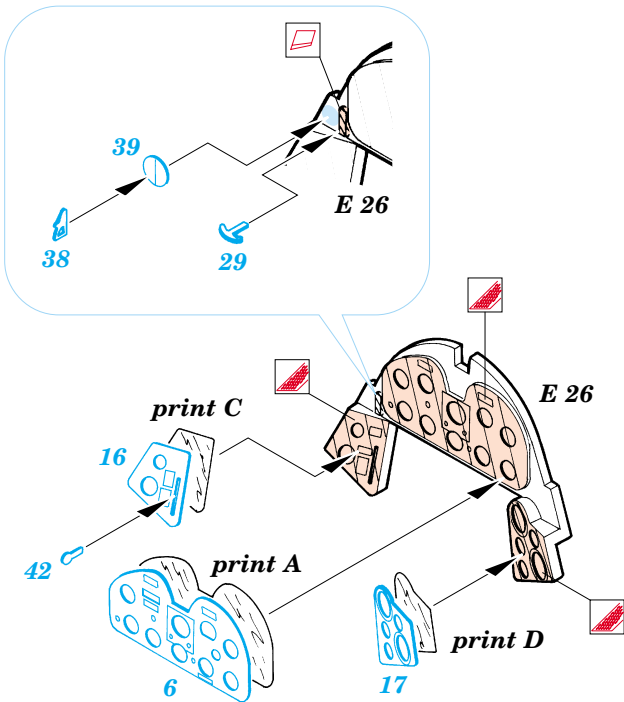

F6F-5 Hellcat

eduard

48 375

1/48 scale detail set for Hasegawa kit • sada detailů pro model 1/48 Hasegawa

F6F-5 Hellcat

PRINT

-  SYMMETRICAL ASSEMBLY
SYMETRICKÁ MONTÁ
-  REMOVE
ODSTRANIT
-  BEND
OHNOUT
-  REPLACE
NAHRADIT
-  GRIND
OBROUSIT
-  OPTION
VOLBA

 ORIGINAL KIT PARTS
PŮVODNÍ DÍLY STAVEBNICE

 PHOTO-ETCHED PARTS
LEPTANÉ DÍLY

 PARTS TO BE REMOVED
DÍLY K ODSTRANĚNÍ

I.

II.

III.

**Look for ~~Express~~ Mask XF 029
for 1/48 F6F Hellcat
(not included in this set)**

REFERENCES: Aero Detail 17 - Grumman F6F Hellcat