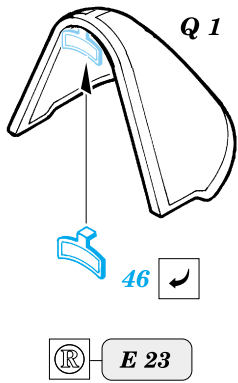

F6F-5 Hellcat

eduard

48 375

1/48 scale detail set for Hasegawa kit • sada detailů pro model 1/48 Hasegawa

F6F-5 Hellcat

PRINT

-  SYMMETRICAL ASSEMBLY
SYMETRICKÁ MONTÁ
-  REMOVE
ODSTRANIT
-  BEND
OHNOUT
-  REPLACE
NAHRADIT
-  GRIND
OBROUSIT
-  OPTION
VOLBA

 ORIGINAL KIT PARTS
PŮVODNÍ DÍLY STAVEBNICE

 PHOTO-ETCHED PARTS
LEPTANÉ DÍLY

 PARTS TO BE REMOVED
DÍLY K ODSTRANĚNÍ

I.

II.

III.

**Look for ~~Express~~ Mask XF 029
for 1/48 F6F Hellcat
(not included in this set)**