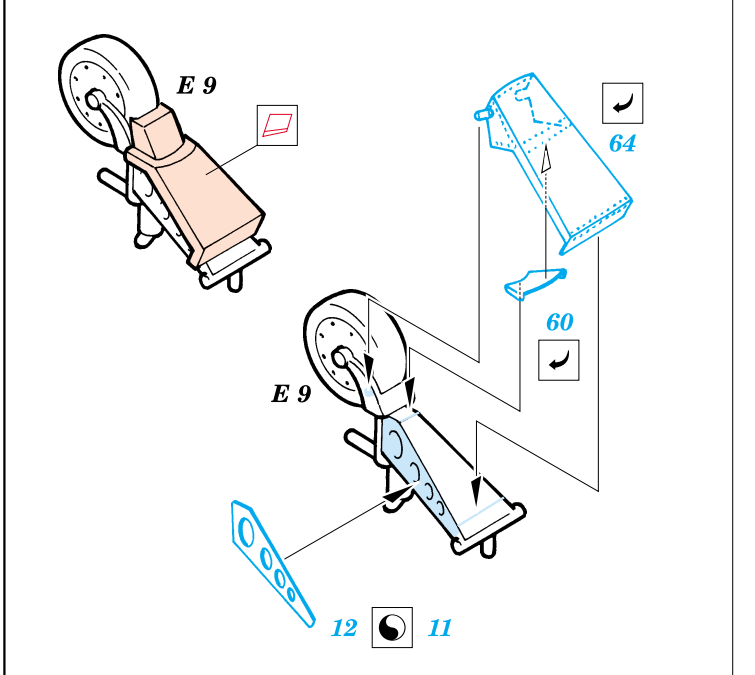

F6F-5 Hellcat

eduard

48 375

1/48 scale detail set for Hasegawa kit • sada detailů pro model 1/48 Hasegawa

F6F-5 Hellcat

PRINT

-  SYMMETRICAL ASSEMBLY
SYMETRICKÁ MONTÁ
-  REMOVE
ODSTRANIT
-  BEND
OHNOUT
-  REPLACE
NAHRADIT
-  GRIND
OBROUSIT
-  OPTION
VOLBA

 ORIGINAL KIT PARTS
PŮVODNÍ DÍLY STAVEBNICE

 PHOTO-ETCHED PARTS
LEPTANÉ DÍLY

 PARTS TO BE REMOVED
DÍLY K ODSTRANĚNÍ

I.

II.

III.

**Look for ~~Express~~ Mask XF 029
for 1/48 F6F Hellcat
(not included in this set)**