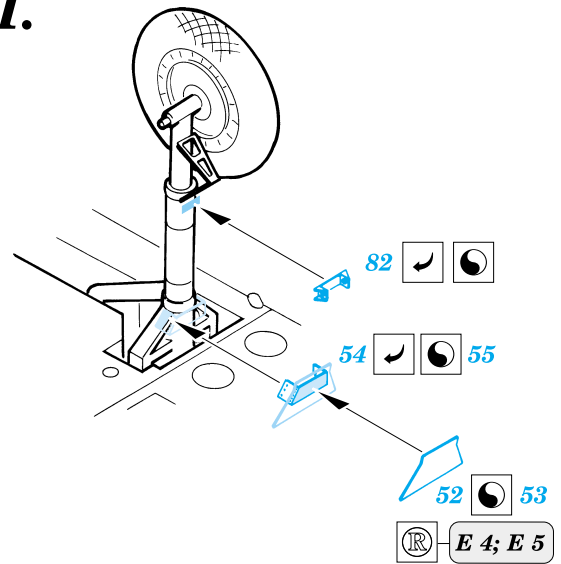

F6F-5 Hellcat

eduard

48 375

1/48 scale detail set for Hasegawa kit • sada detailů pro model 1/48 Hasegawa

F6F-5 Hellcat

PRINT

-  SYMMETRICAL ASSEMBLY
SYMETRICKÁ MONTÁ
-  REMOVE
ODSTRANIT
-  BEND
OHNOUT
-  REPLACE
NAHRADIT
-  GRIND
OBROUSIT
-  OPTION
VOLBA

 ORIGINAL KIT PARTS
PŮVODNÍ DÍLY STAVEBNICE

 PHOTO-ETCHED PARTS
LEPTANÉ DÍLY

 PARTS TO BE REMOVED
DÍLY K ODSTRANĚNÍ

I.

II.

III.

**Look for ~~Express~~ Mask XF 029
for 1/48 F6F Hellcat
(not included in this set)**