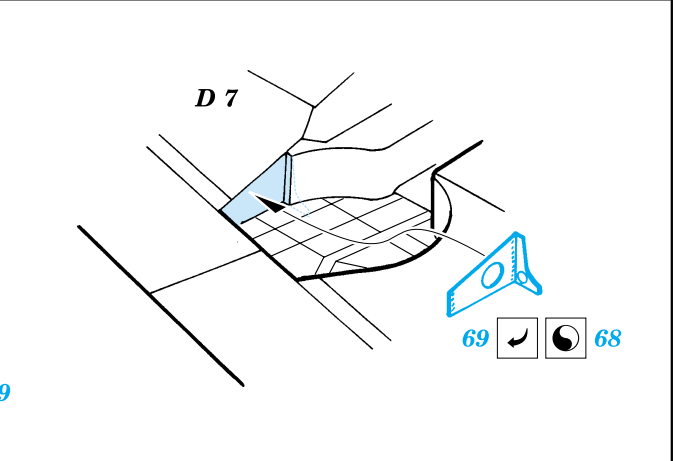

F6F-5 Hellcat

eduard

48 375

1/48 scale detail set for Hasegawa kit • sada detailů pro model 1/48 Hasegawa

F6F-5 Hellcat

PRINT

-  SYMMETRICAL ASSEMBLY
SYMETRICKÁ MONTÁ
-  REMOVE
ODSTRANIT
-  BEND
OHNOUT
-  REPLACE
NAHRADIT
-  GRIND
OBROUSIT
-  OPTION
VOLBA

 ORIGINAL KIT PARTS
PŮVODNÍ DÍLY STAVEBNICE

 PHOTO-ETCHED PARTS
LEPTANÉ DÍLY

 PARTS TO BE REMOVED
DÍLY K ODSTRANĚNÍ

I.

II.

III.

**Look for ~~Express~~ Mask XF 029
for 1/48 F6F Hellcat
(not included in this set)**