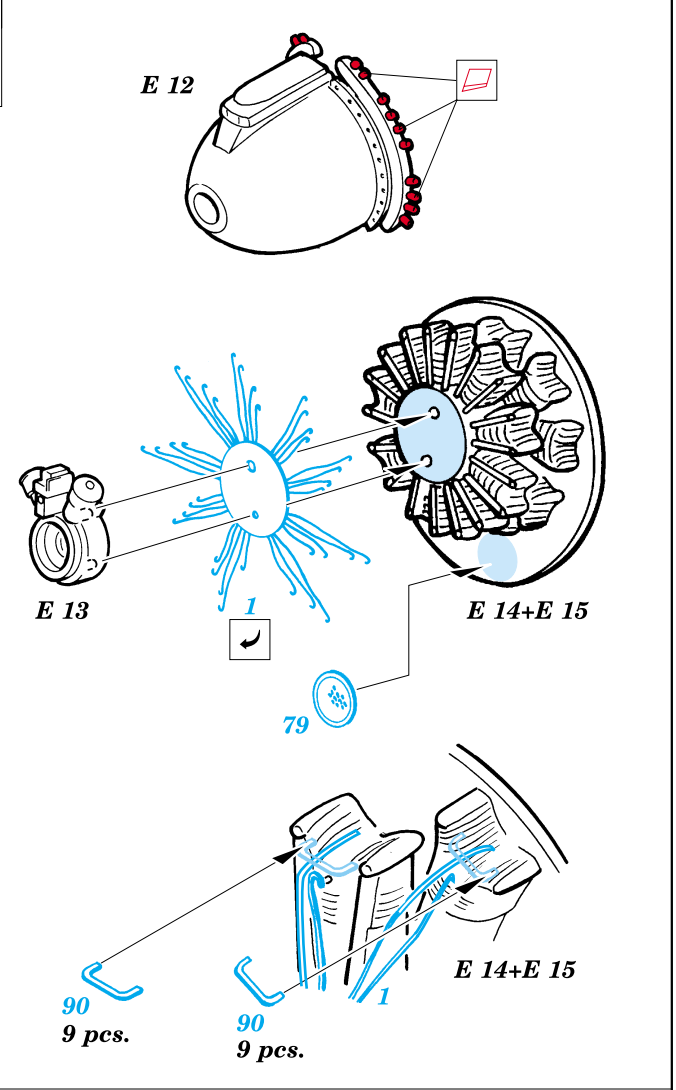

F6F-5 Hellcat

eduard

48 375

1/48 scale detail set for Hasegawa kit • sada detailů pro model 1/48 Hasegawa

F6F-5 Hellcat

PRINT

-  SYMMETRICAL ASSEMBLY
SYMETRICKÁ MONTÁ
-  REMOVE
ODSTRANIT
-  BEND
OHNOUT
-  REPLACE
NAHRADIT
-  GRIND
OBROUSIT
-  OPTION
VOLBA

 ORIGINAL KIT PARTS
PŮVODNÍ DÍLY STAVEBNICE

 PHOTO-ETCHED PARTS
LEPTANÉ DÍLY

 PARTS TO BE REMOVED
DÍLY K ODSTRANĚNÍ

I.

II.

III.

**Look for ~~Express~~ Mask XF 029
for 1/48 F6F Hellcat
(not included in this set)**

REFERENCES: Aero Detail 17 - Grumman F6F Hellcat