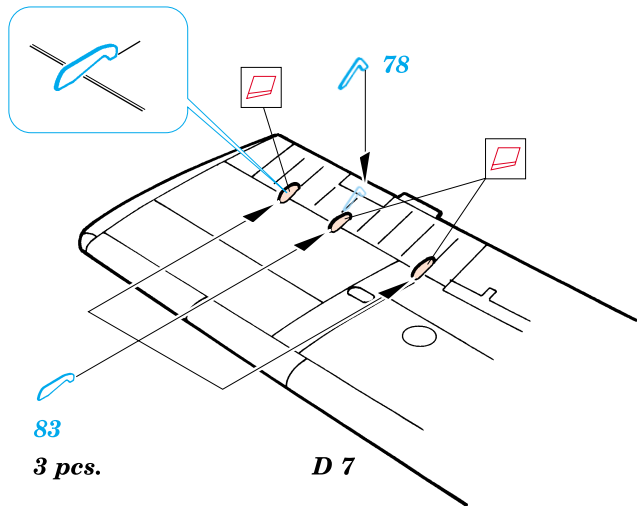

F6F-5 Hellcat

eduard

48 375

1/48 scale detail set for Hasegawa kit • sada detailů pro model 1/48 Hasegawa

F6F-5 Hellcat

PRINT

-  SYMMETRICAL ASSEMBLY
SYMETRICKÁ MONTÁ
-  REMOVE
ODSTRANIT
-  BEND
OHNOUT
-  REPLACE
NAHRADIT
-  GRIND
OBROUSIT
-  OPTION
VOLBA

 ORIGINAL KIT PARTS
PŮVODNÍ DÍLY STAVEBNICE

 PHOTO-ETCHED PARTS
LEPTANÉ DÍLY

 PARTS TO BE REMOVED
DÍLY K ODSTRANĚNÍ

I.

II.

III.

**Look for ~~Express~~ Mask XF 029
for 1/48 F6F Hellcat
(not included in this set)**

REFERENCES: Aero Detail 17 - Grumman F6F Hellcat