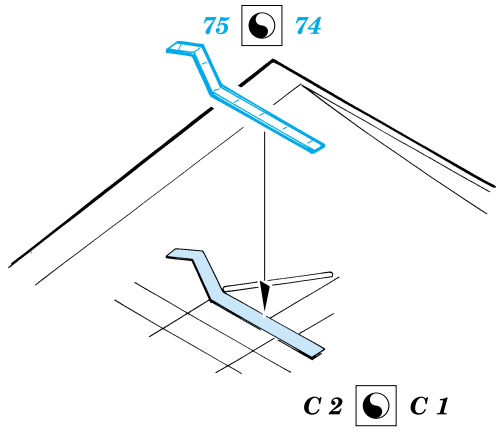

F6F-5 Hellcat

eduard

48 375

1/48 scale detail set for Hasegawa kit • sada detailů pro model 1/48 Hasegawa

F6F-5 Hellcat

PRINT

-  SYMMETRICAL ASSEMBLY
SYMETRICKÁ MONTÁ
-  REMOVE
ODSTRANIT
-  BEND
OHNOUT
-  REPLACE
NAHRADIT
-  GRIND
OBROUSIT
-  OPTION
VOLBA

 ORIGINAL KIT PARTS
PŮVODNÍ DÍLY STAVEBNICE

 PHOTO-ETCHED PARTS
LEPTANÉ DÍLY

 PARTS TO BE REMOVED
DÍLY K ODSTRANĚNÍ

I.

II.

III.

**Look for ~~Express~~ Mask XF 029
for 1/48 F6F Hellcat
(not included in this set)**