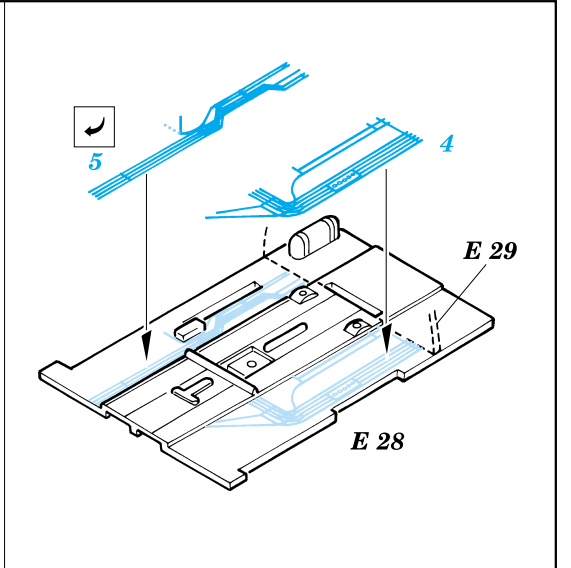

F6F-5 Hellcat

eduard

48 375

1/48 scale detail set for Hasegawa kit • sada detailů pro model 1/48 Hasegawa

F6F-5 Hellcat

PRINT

-  SYMMETRICAL ASSEMBLY
SYMETRICKÁ MONTÁ
-  REMOVE
ODSTRANIT
-  BEND
OHNOUT
-  REPLACE
NAHRADIT
-  GRIND
OBROUSIT
-  OPTION
VOLBA

 ORIGINAL KIT PARTS
PŮVODNÍ DÍLY STAVEBNICE

 PHOTO-ETCHED PARTS
LEPTANÉ DÍLY

 PARTS TO BE REMOVED
DÍLY K ODSTRANĚNÍ

I.

II.

III.

**Look for ~~Express~~ Mask XF 029
for 1/48 F6F Hellcat
(not included in this set)**