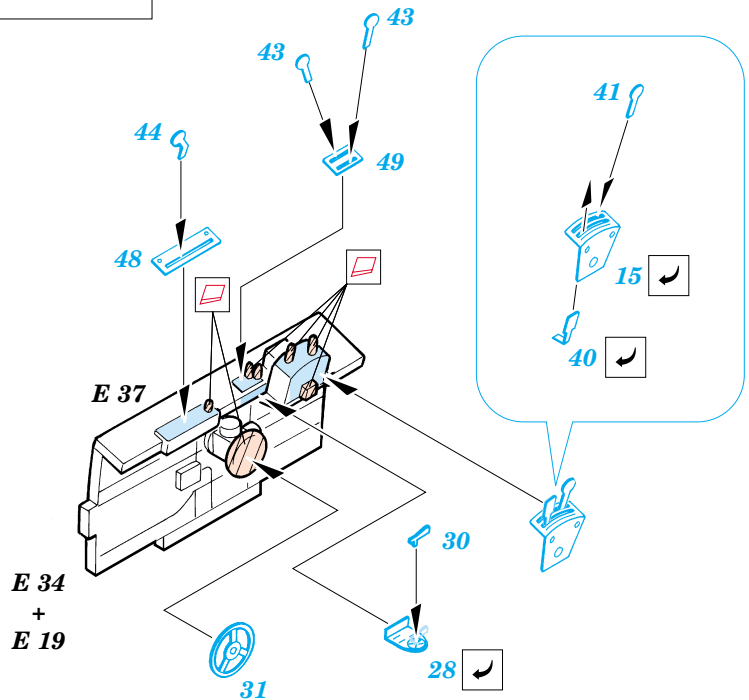

F6F-5 Hellcat

eduard

48 375

1/48 scale detail set for Hasegawa kit • sada detailů pro model 1/48 Hasegawa

F6F-5 Hellcat

PRINT

-  SYMMETRICAL ASSEMBLY
SYMETRICKÁ MONTÁ
-  REMOVE
ODSTRANIT
-  BEND
OHNOUT
-  REPLACE
NAHRADIT
-  GRIND
OBROUSIT
-  OPTION
VOLBA

 ORIGINAL KIT PARTS
PŮVODNÍ DÍLY STAVEBNICE

 PHOTO-ETCHED PARTS
LEPTANÉ DÍLY

 PARTS TO BE REMOVED
DÍLY K ODSTRANĚNÍ

I.

II.

III.

**Look for ~~Express~~ Mask XF 029
for 1/48 F6F Hellcat
(not included in this set)**

REFERENCES: Aero Detail 17 - Grumman F6F Hellcat