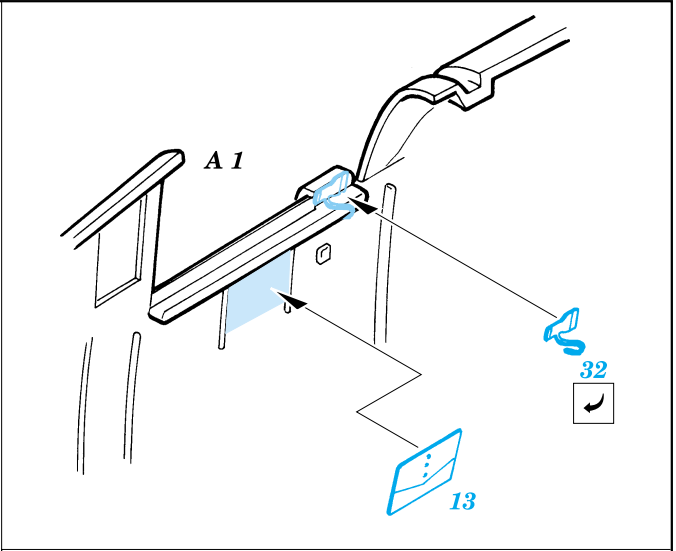

F6F-5 Hellcat

eduard

48 375

1/48 scale detail set for Hasegawa kit • sada detailů pro model 1/48 Hasegawa

F6F-5 Hellcat

PRINT

-  SYMMETRICAL ASSEMBLY
SYMETRICKÁ MONTÁ
-  REMOVE
ODSTRANIT
-  BEND
OHNOUT
-  REPLACE
NAHRADIT
-  GRIND
OBROUSIT
-  OPTION
VOLBA

 ORIGINAL KIT PARTS
PŮVODNÍ DÍLY STAVEBNICE

 PHOTO-ETCHED PARTS
LEPTANÉ DÍLY

 PARTS TO BE REMOVED
DÍLY K ODSTRANĚNÍ

I.

II.

III.

**Look for ~~Express~~ Mask XF 029
for 1/48 F6F Hellcat
(not included in this set)**