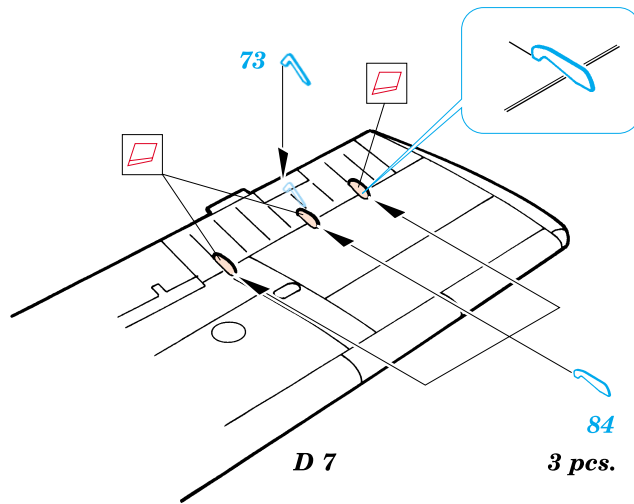

F6F-5 Hellcat

eduard

48 375

1/48 scale detail set for Hasegawa kit • sada detailů pro model 1/48 Hasegawa

F6F-5 Hellcat

PRINT

-  SYMMETRICAL ASSEMBLY
SYMETRICKÁ MONTÁ
-  REMOVE
ODSTRANIT
-  BEND
OHNOUT
-  REPLACE
NAHRADIT
-  GRIND
OBROUSIT
-  OPTION
VOLBA

 ORIGINAL KIT PARTS
PŮVODNÍ DÍLY STAVEBNICE

 PHOTO-ETCHED PARTS
LEPTANÉ DÍLY

 PARTS TO BE REMOVED
DÍLY K ODSTRANĚNÍ

I.

II.

III.

**Look for ~~Express~~ Mask XF 029
for 1/48 F6F Hellcat
(not included in this set)**

REFERENCES: Aero Detail 17 - Grumman F6F Hellcat