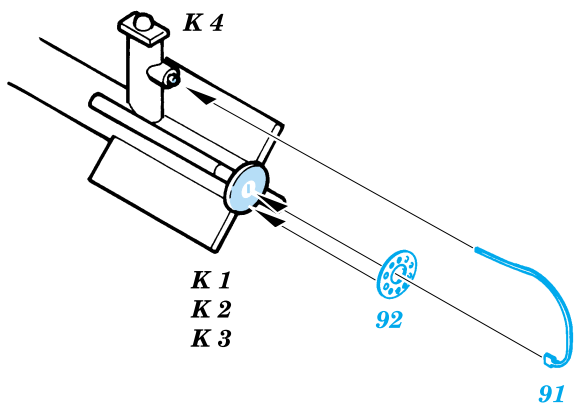

F6F-5 Hellcat

eduard

48 375

1/48 scale detail set for Hasegawa kit • sada detailů pro model 1/48 Hasegawa

F6F-5 Hellcat

PRINT

-  SYMMETRICAL ASSEMBLY
SYMETRICKÁ MONTÁ
-  REMOVE
ODSTRANIT
-  BEND
OHNOUT
-  REPLACE
NAHRADIT
-  GRIND
OBROUSIT
-  OPTION
VOLBA

 ORIGINAL KIT PARTS
PŮVODNÍ DÍLY STAVEBNICE

 PHOTO-ETCHED PARTS
LEPTANÉ DÍLY

 PARTS TO BE REMOVED
DÍLY K ODSTRANĚNÍ

I.

II.

III.

**Look for ~~Express~~ Mask XF 029
for 1/48 F6F Hellcat
(not included in this set)**