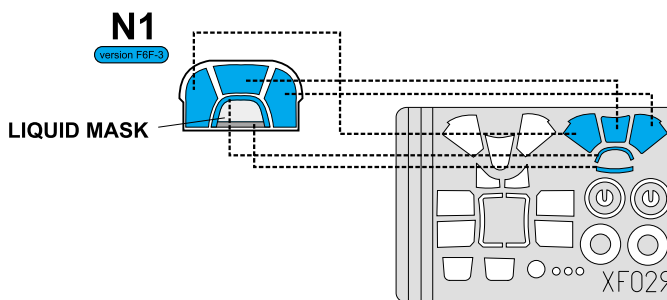

 ORIGINAL KIT PARTS
PŮVODNÍ DÍLY STAVEBNICE

 PHOTO-ETCHED PARTS
LEPTANÉ DÍLY

 PARTS TO BE REMOVED
DÍLY K ODSTRANĚNÍ

I.

II.

III.

**Look for ~~Express~~ Mask XF 029
for 1/48 F6F Hellcat
(not included in this set)**