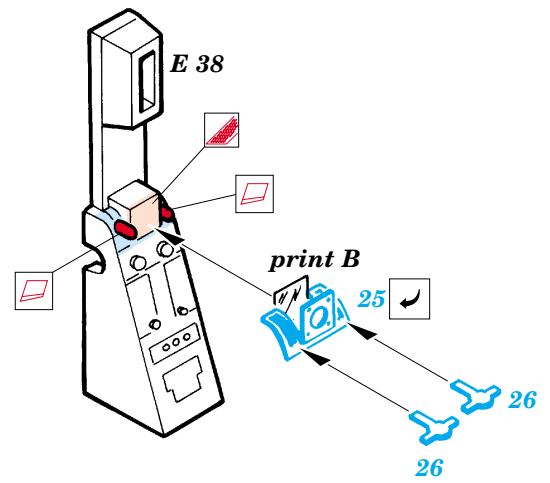

F6F-5 Hellcat

eduard

48 375

1/48 scale detail set for Hasegawa kit • sada detailů pro model 1/48 Hasegawa

F6F-5 Hellcat

PRINT

-  SYMMETRICAL ASSEMBLY
SYMETRICKÁ MONTÁ
-  REMOVE
ODSTRANIT
-  BEND
OHNOUT
-  REPLACE
NAHRADIT
-  GRIND
OBROUSIT
-  OPTION
VOLBA

 ORIGINAL KIT PARTS
PŮVODNÍ DÍLY STAVEBNICE

 PHOTO-ETCHED PARTS
LEPTANÉ DÍLY

 PARTS TO BE REMOVED
DÍLY K ODSTRANĚNÍ

I.

II.

III.

**Look for ~~Express~~ Mask XF 029
for 1/48 F6F Hellcat
(not included in this set)**

REFERENCES: Aero Detail 17 - Grumman F6F Hellcat