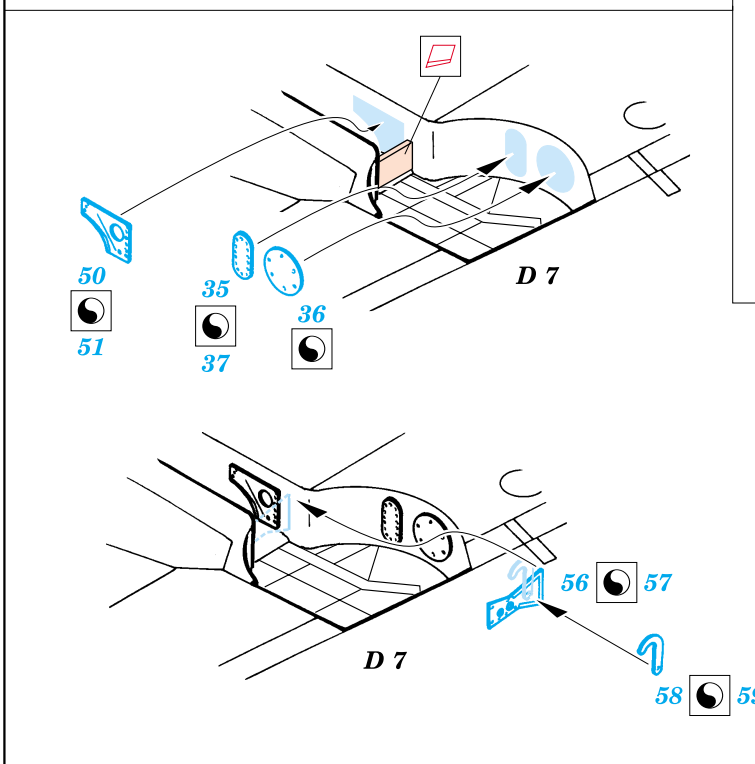

F6F-5 Hellcat

eduard

48 375

1/48 scale detail set for Hasegawa kit • sada detailů pro model 1/48 Hasegawa

F6F-5 Hellcat

PRINT

-  SYMMETRICAL ASSEMBLY
SYMETRICKÁ MONTÁ
-  REMOVE
ODSTRANIT
-  BEND
OHNOUT
-  REPLACE
NAHRADIT
-  GRIND
OBROUSIT
-  OPTION
VOLBA

 ORIGINAL KIT PARTS
PŮVODNÍ DÍLY STAVEBNICE

 PHOTO-ETCHED PARTS
LEPTANÉ DÍLY

 PARTS TO BE REMOVED
DÍLY K ODSTRANĚNÍ

I.

II.

III.

**Look for ~~Express~~ Mask XF 029
for 1/48 F6F Hellcat
(not included in this set)**

REFERENCES: Aero Detail 17 - Grumman F6F Hellcat