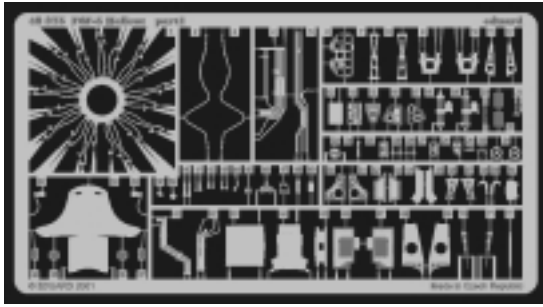

F6F-5 Hellcat

eduard

48 375

1/48 scale detail set for Hasegawa kit • sada detailů pro model 1/48 Hasegawa

F6F-5 Hellcat

PRINT

-  SYMMETRICAL ASSEMBLY
SYMETRICKÁ MONTÁ
-  REMOVE
ODSTRANIT
-  BEND
OHNOUT
-  REPLACE
NAHRADIT
-  GRIND
OBROUSIT
-  OPTION
VOLBA

 ORIGINAL KIT PARTS
PŮVODNÍ DÍLY STAVEBNICE

 PHOTO-ETCHED PARTS
LEPTANÉ DÍLY

 PARTS TO BE REMOVED
DÍLY K ODSTRANĚNÍ

I.

II.

III.

**Look for ~~Express~~ Mask XF 029
for 1/48 F6F Hellcat
(not included in this set)**