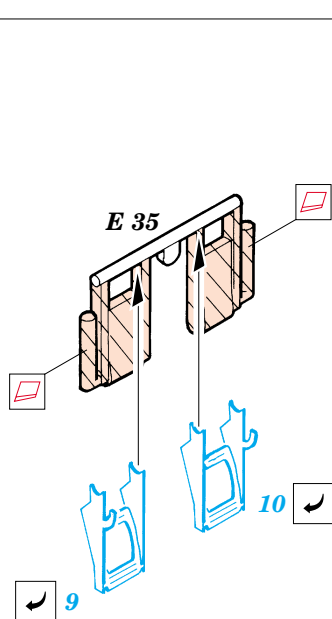

F6F-5 Hellcat

eduard

48 375

1/48 scale detail set for Hasegawa kit • sada detailů pro model 1/48 Hasegawa

F6F-5 Hellcat

PRINT

-  SYMMETRICAL ASSEMBLY
SYMETRICKÁ MONTÁ
-  REMOVE
ODSTRANIT
-  BEND
OHNOUT
-  REPLACE
NAHRADIT
-  GRIND
OBROUSIT
-  OPTION
VOLBA

 ORIGINAL KIT PARTS
PŮVODNÍ DÍLY STAVEBNICE

 PHOTO-ETCHED PARTS
LEPTANÉ DÍLY

 PARTS TO BE REMOVED
DÍLY K ODSTRANĚNÍ

I.

II.

III.

**Look for ~~Express~~ Mask XF 029
for 1/48 F6F Hellcat
(not included in this set)**