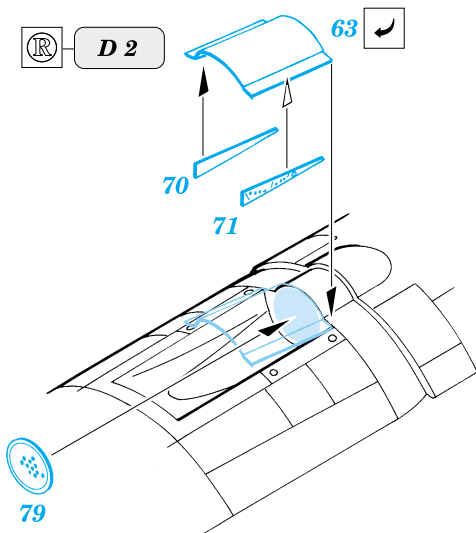

F6F-5 Hellcat

eduard

48 375

1/48 scale detail set for Hasegawa kit • sada detailů pro model 1/48 Hasegawa

F6F-5 Hellcat

PRINT

-  SYMMETRICAL ASSEMBLY
SYMETRICKÁ MONTÁ
-  REMOVE
ODSTRANIT
-  BEND
OHNOUT
-  REPLACE
NAHRADIT
-  GRIND
OBROUSIT
-  OPTION
VOLBA

 ORIGINAL KIT PARTS
PŮVODNÍ DÍLY STAVEBNICE

 PHOTO-ETCHED PARTS
LEPTANÉ DÍLY

 PARTS TO BE REMOVED
DÍLY K ODSTRANĚNÍ

I.

II.

III.

**Look for ~~Express~~ Mask XF 029
for 1/48 F6F Hellcat
(not included in this set)**