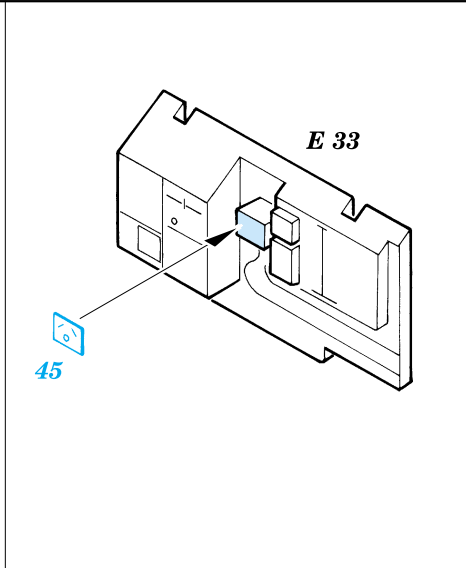

F6F-5 Hellcat

eduard

48 375

1/48 scale detail set for Hasegawa kit • sada detailů pro model 1/48 Hasegawa

F6F-5 Hellcat

PRINT

-  SYMMETRICAL ASSEMBLY
SYMETRICKÁ MONTÁ
-  REMOVE
ODSTRANIT
-  BEND
OHNOUT
-  REPLACE
NAHRADIT
-  GRIND
OBROUSIT
-  OPTION
VOLBA

 ORIGINAL KIT PARTS
PŮVODNÍ DÍLY STAVEBNICE

 PHOTO-ETCHED PARTS
LEPTANÉ DÍLY

 PARTS TO BE REMOVED
DÍLY K ODSTRANĚNÍ

I.

II.

III.

**Look for ~~Express~~ Mask XF 029
for 1/48 F6F Hellcat
(not included in this set)**