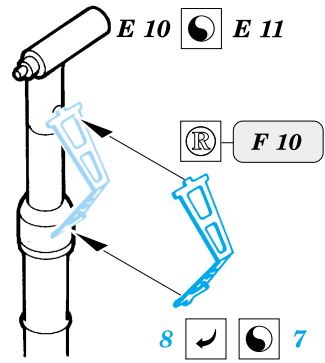

F6F-5 Hellcat

eduard

48 375

1/48 scale detail set for Hasegawa kit • sada detailů pro model 1/48 Hasegawa

F6F-5 Hellcat

PRINT

-  SYMMETRICAL ASSEMBLY
SYMETRICKÁ MONTÁ
-  REMOVE
ODSTRANIT
-  BEND
OHNOUT
-  REPLACE
NAHRADIT
-  GRIND
OBROUSIT
-  OPTION
VOLBA

 ORIGINAL KIT PARTS
PŮVODNÍ DÍLY STAVEBNICE

 PHOTO-ETCHED PARTS
LEPTANÉ DÍLY

 PARTS TO BE REMOVED
DÍLY K ODSTRANĚNÍ

I.

II.

III.

**Look for ~~Express~~ Mask XF 029
for 1/48 F6F Hellcat
(not included in this set)**