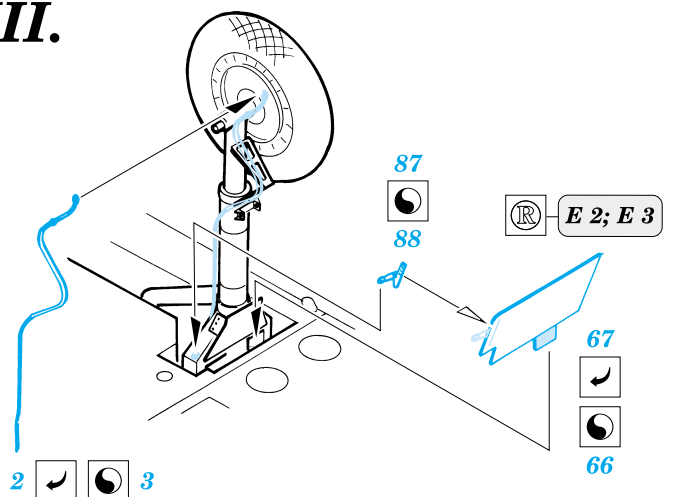

 ORIGINAL KIT PARTS
PŮVODNÍ DÍLY STAVEBNICE

 PHOTO-ETCHED PARTS
LEPTANÉ DÍLY

 PARTS TO BE REMOVED
DÍLY K ODSTRANĚNÍ

I.

II.

III.

**Look for ~~Express~~ Mask XF 029
for 1/48 F6F Hellcat
(not included in this set)**