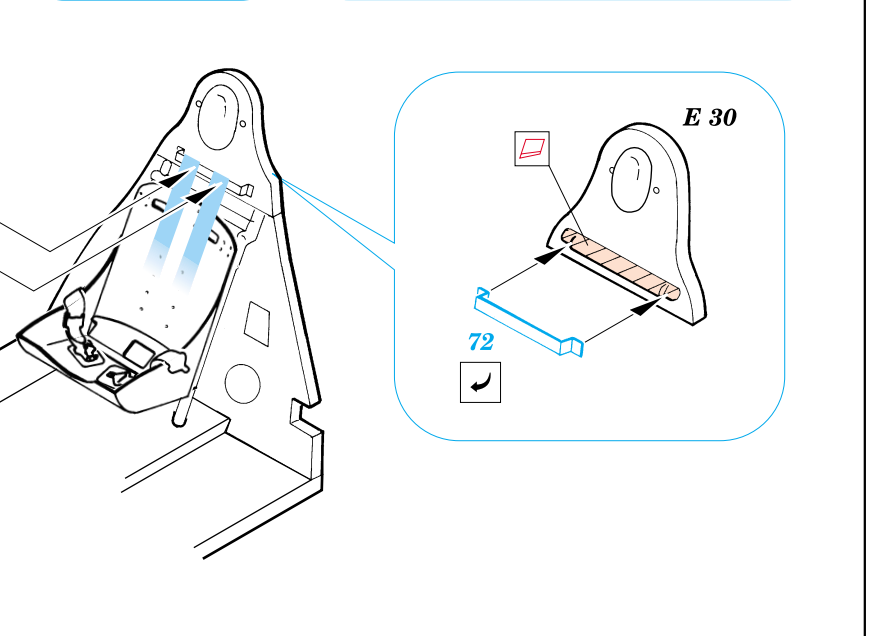

F6F-5 Hellcat

eduard

48 375

1/48 scale detail set for Hasegawa kit • sada detailů pro model 1/48 Hasegawa

F6F-5 Hellcat

PRINT

-  SYMMETRICAL ASSEMBLY
SYMETRICKÁ MONTÁ
-  REMOVE
ODSTRANIT
-  BEND
OHNOUT
-  REPLACE
NAHRADIT
-  GRIND
OBROUSIT
-  OPTION
VOLBA

 ORIGINAL KIT PARTS
PŮVODNÍ DÍLY STAVEBNICE

 PHOTO-ETCHED PARTS
LEPTANÉ DÍLY

 PARTS TO BE REMOVED
DÍLY K ODSTRANĚNÍ

I.

II.

III.

**Look for ~~Express~~ Mask XF 029
for 1/48 F6F Hellcat
(not included in this set)**