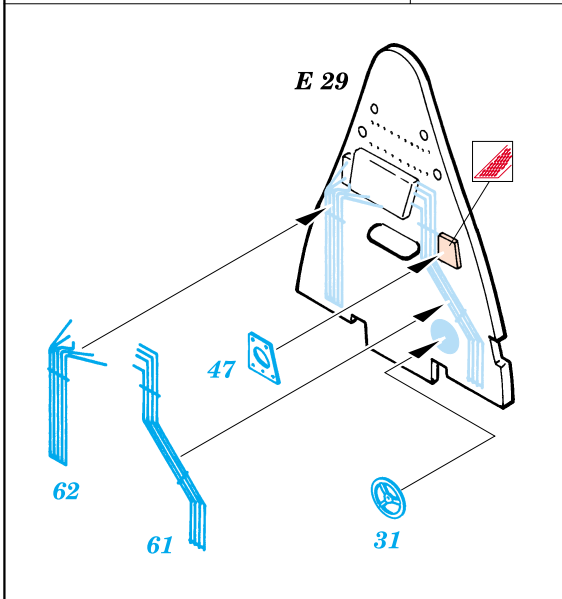

F6F-5 Hellcat

eduard

48 375

1/48 scale detail set for Hasegawa kit • sada detailů pro model 1/48 Hasegawa

F6F-5 Hellcat

PRINT

-  SYMMETRICAL ASSEMBLY
SYMETRICKÁ MONTÁ
-  REMOVE
ODSTRANIT
-  BEND
OHNOUT
-  REPLACE
NAHRADIT
-  GRIND
OBROUSIT
-  OPTION
VOLBA

 ORIGINAL KIT PARTS
PŮVODNÍ DÍLY STAVEBNICE

 PHOTO-ETCHED PARTS
LEPTANÉ DÍLY

 PARTS TO BE REMOVED
DÍLY K ODSTRANĚNÍ

I.

II.

III.

**Look for ~~Express~~ Mask XF 029
for 1/48 F6F Hellcat
(not included in this set)**