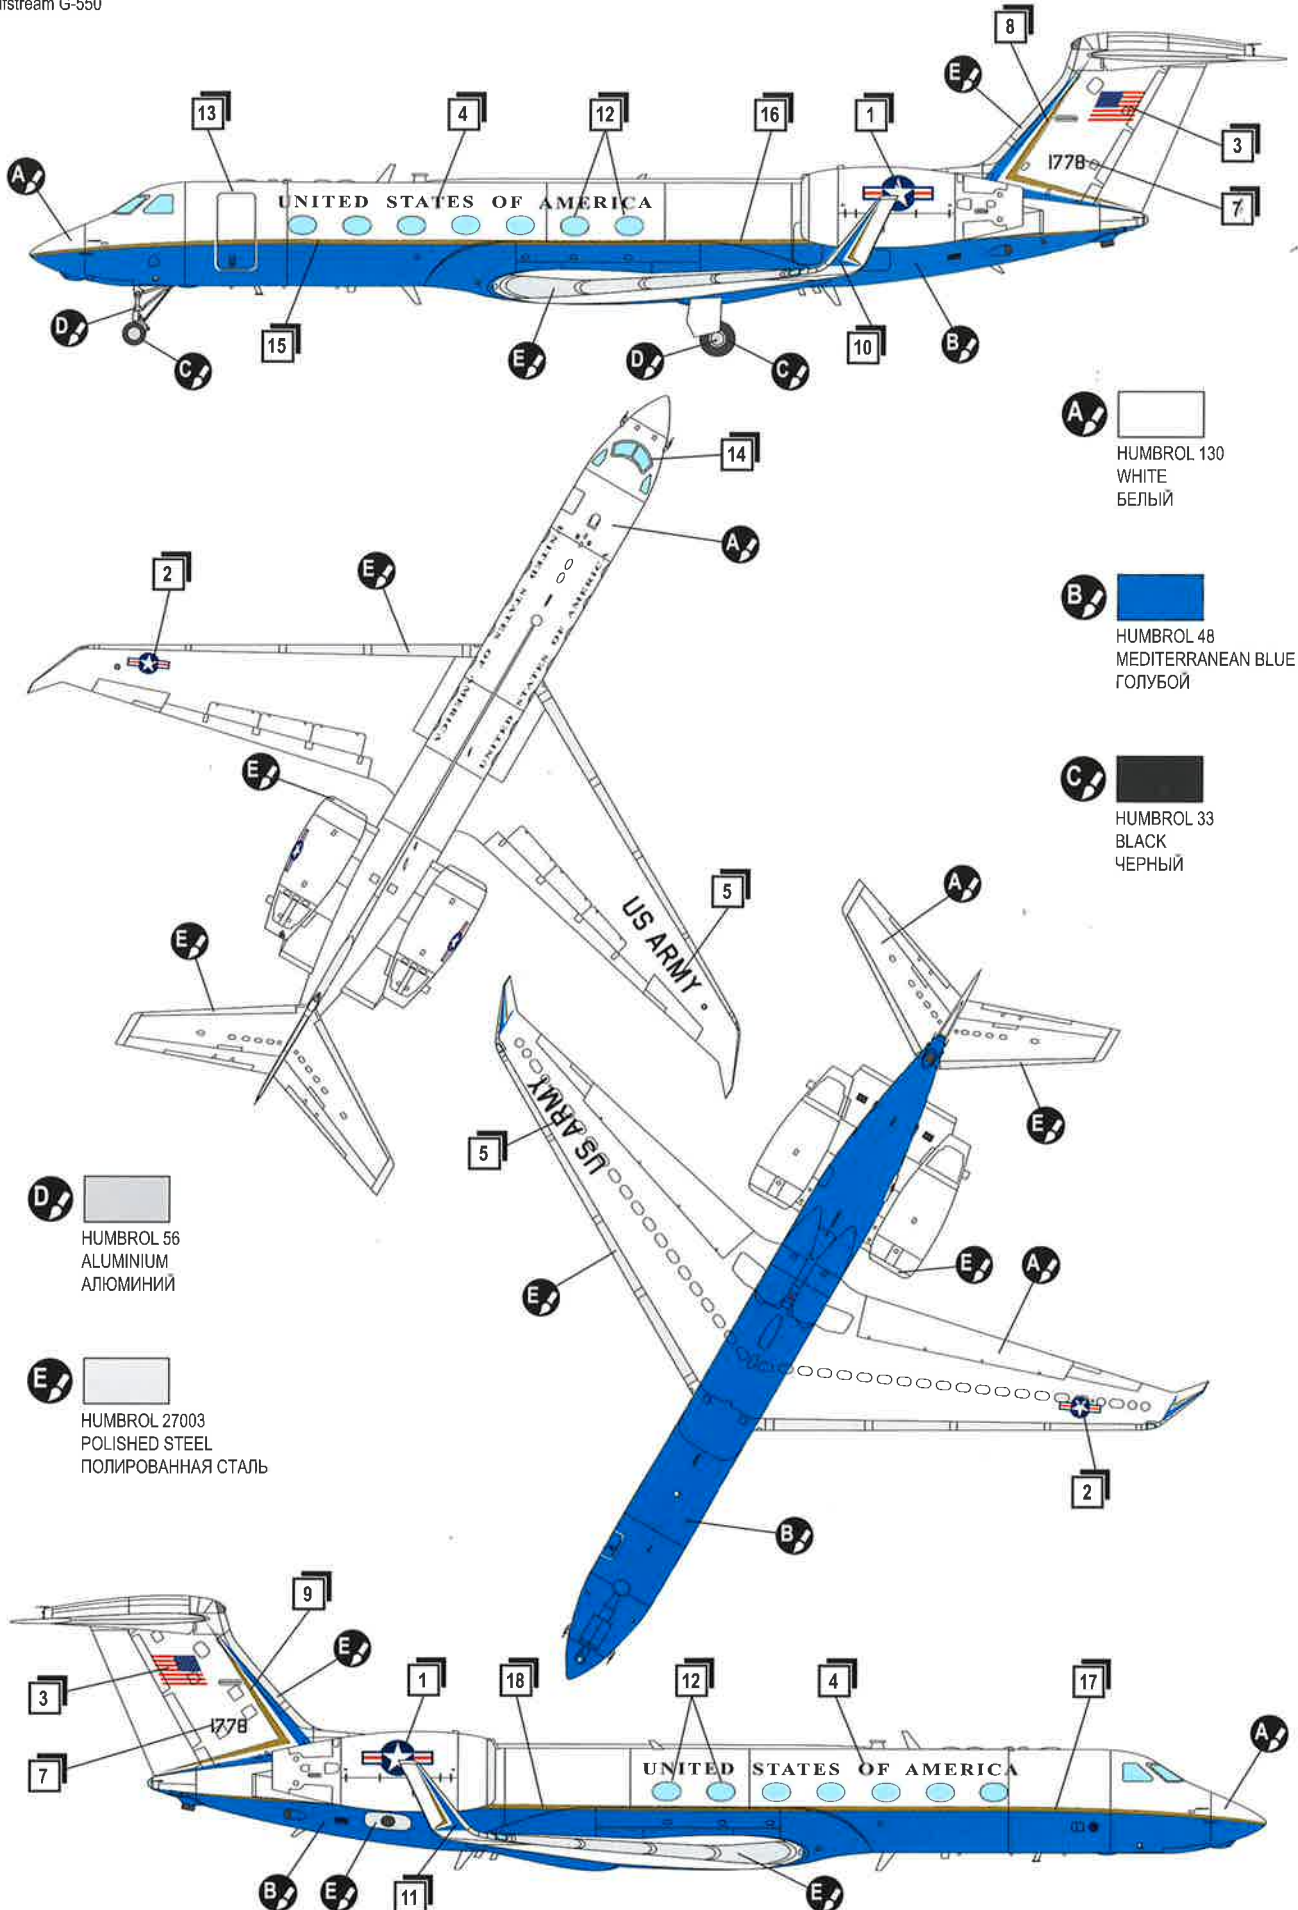

PLASTIC MODEL KITS  
LIMITED EDITION  
CAT.NO.72327

SPAN : 396 mm  
LENGTH : 408 mm  
PARTS : 169 pieces  
**SCALE:1/72**

 The Gulfstream G550 is a business jet aircraft produced by General Dynamics' Gulfstream Aerospace unit in Savannah, Georgia, US. The certification designation is GV-SP. There were 450 Gulfstream G550s in active service as of January 2016. The G550 (GV-SP) with improved engines received its FAA type certificate on August 14, 2003.

 Gulfstream G550 - реактивный двухмоторный самолёт бизнес-класса, выпускающийся корпорацией Gulfstream Aerospace. На январь 2016 года в эксплуатации по всему миру находилось 450 самолётов. Самолет получил сертификат лётной годности 14 августа 2003 года. Дальность полета лайнера составляет 12500 км, которая достигается за счет достаточного количества топлива и хорошей аэродинамики фюзеляжа. С момента эксплуатации самолет совершил несколько беспосадочных полетов с установлением рекордных результатов.

Gulfstream G-550

**A**   
 HUMBROL 130  
 WHITE  
 БЕЛЫЙ

**B**   
 HUMBROL 48  
 MEDITERRANEAN BLUE  
 ГОЛУБОЙ

**C**   
 HUMBROL 33  
 BLACK  
 ЧЕРНЫЙ

**D**   
 HUMBROL 56  
 ALUMINIUM  
 АЛЮМИНИЙ

**E**   
 HUMBROL 27003  
 POLISHED STEEL  
 ПОЛИРОВАННАЯ СТАЛЬ