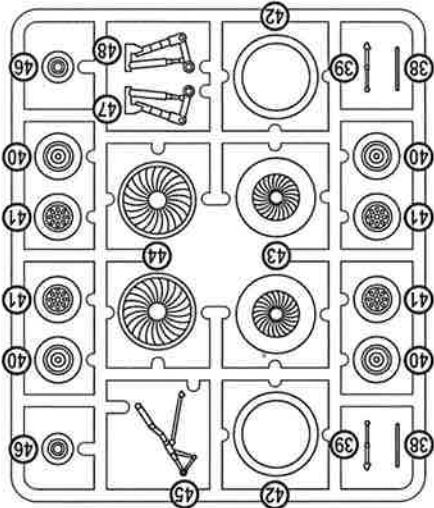

## USED SYMBOLS / ИСПОЛЬЗУЕМЫЕ СИМВОЛЫ

 STAGES OF ASSEMBLY ЭТАПЫ СБОРКИ	 NUMBER PARTS НОМЕР ДЕТАЛИ	 APPLY DECALS НАНЕСИ ДЕКАЛЬ	 TO PAINT ОКРАСИТЬ	 GLUE КЛЕИТЬ	 DON'T GLUE НЕ КЛЕИТЬ
 OPTIONAL НА ВЫБОР	 OPTIONAL НА ВЫБОР	 DETACH WITH KNIFE ОТДЕЛИТЬ НОЖОМ	 TO BEND СОГНУТЬ ДЕТАЛЬ	 TO USE SUPERGLUE™ ИСПОЛЬЗОВАТЬ КЛЕЙ SUPERGLUE™	 QUANTITY OF OPERATIONS(PARTS) КОЛИЧЕСТВО ОПЕРАЦИЙ(ДЕТАЛЕЙ)

169 DETAILS FOR ASSEMBLY  
OF ONE MODEL  
169 ДЕТАЛЕЙ ДЛЯ СБОРКИ  
ОДНОЙ МОДЕЛИ

DECALS FOR TWO VERSIONS OF COLOURING  
ДЕКАЛЬ ДЛЯ ДВУХ ВАРИАНТОВ ОКРАСКИ

**P**

**1** 2x **57** 2x **58** 4x **59**  
2x

**2** 2x **54** **60** **65** **66**

**3** **4** **5** 2x **9**

**4** **50** 4x **52** 2x **55** 2x **62** 2x **1** **2**

**5** **49** **51** 2x **61** **64** **4**

**6** **1** **2** **53** **56** **63** **67** **93** **3** **5**

7  11 16

8  17 18 14x 101

9  12 13 34 2x 35 2x 36 42 43 44 91

10  14 15 2x 31 2x 32 33 42 43 44 92

11  6 7 8

12  3 21 24 27 29 2x 94 97 99 100 11

15 68 3x 69 4x 70 72 2x 75 4x 87 90 14

16 6 2x 7 8 10 2x 38 2x 39 4x 40 4x 41 45 2x 46 47 48 68 71 73 76 79 96 98  
P1 2x P2 2x P3 8x P4 2x P5 15