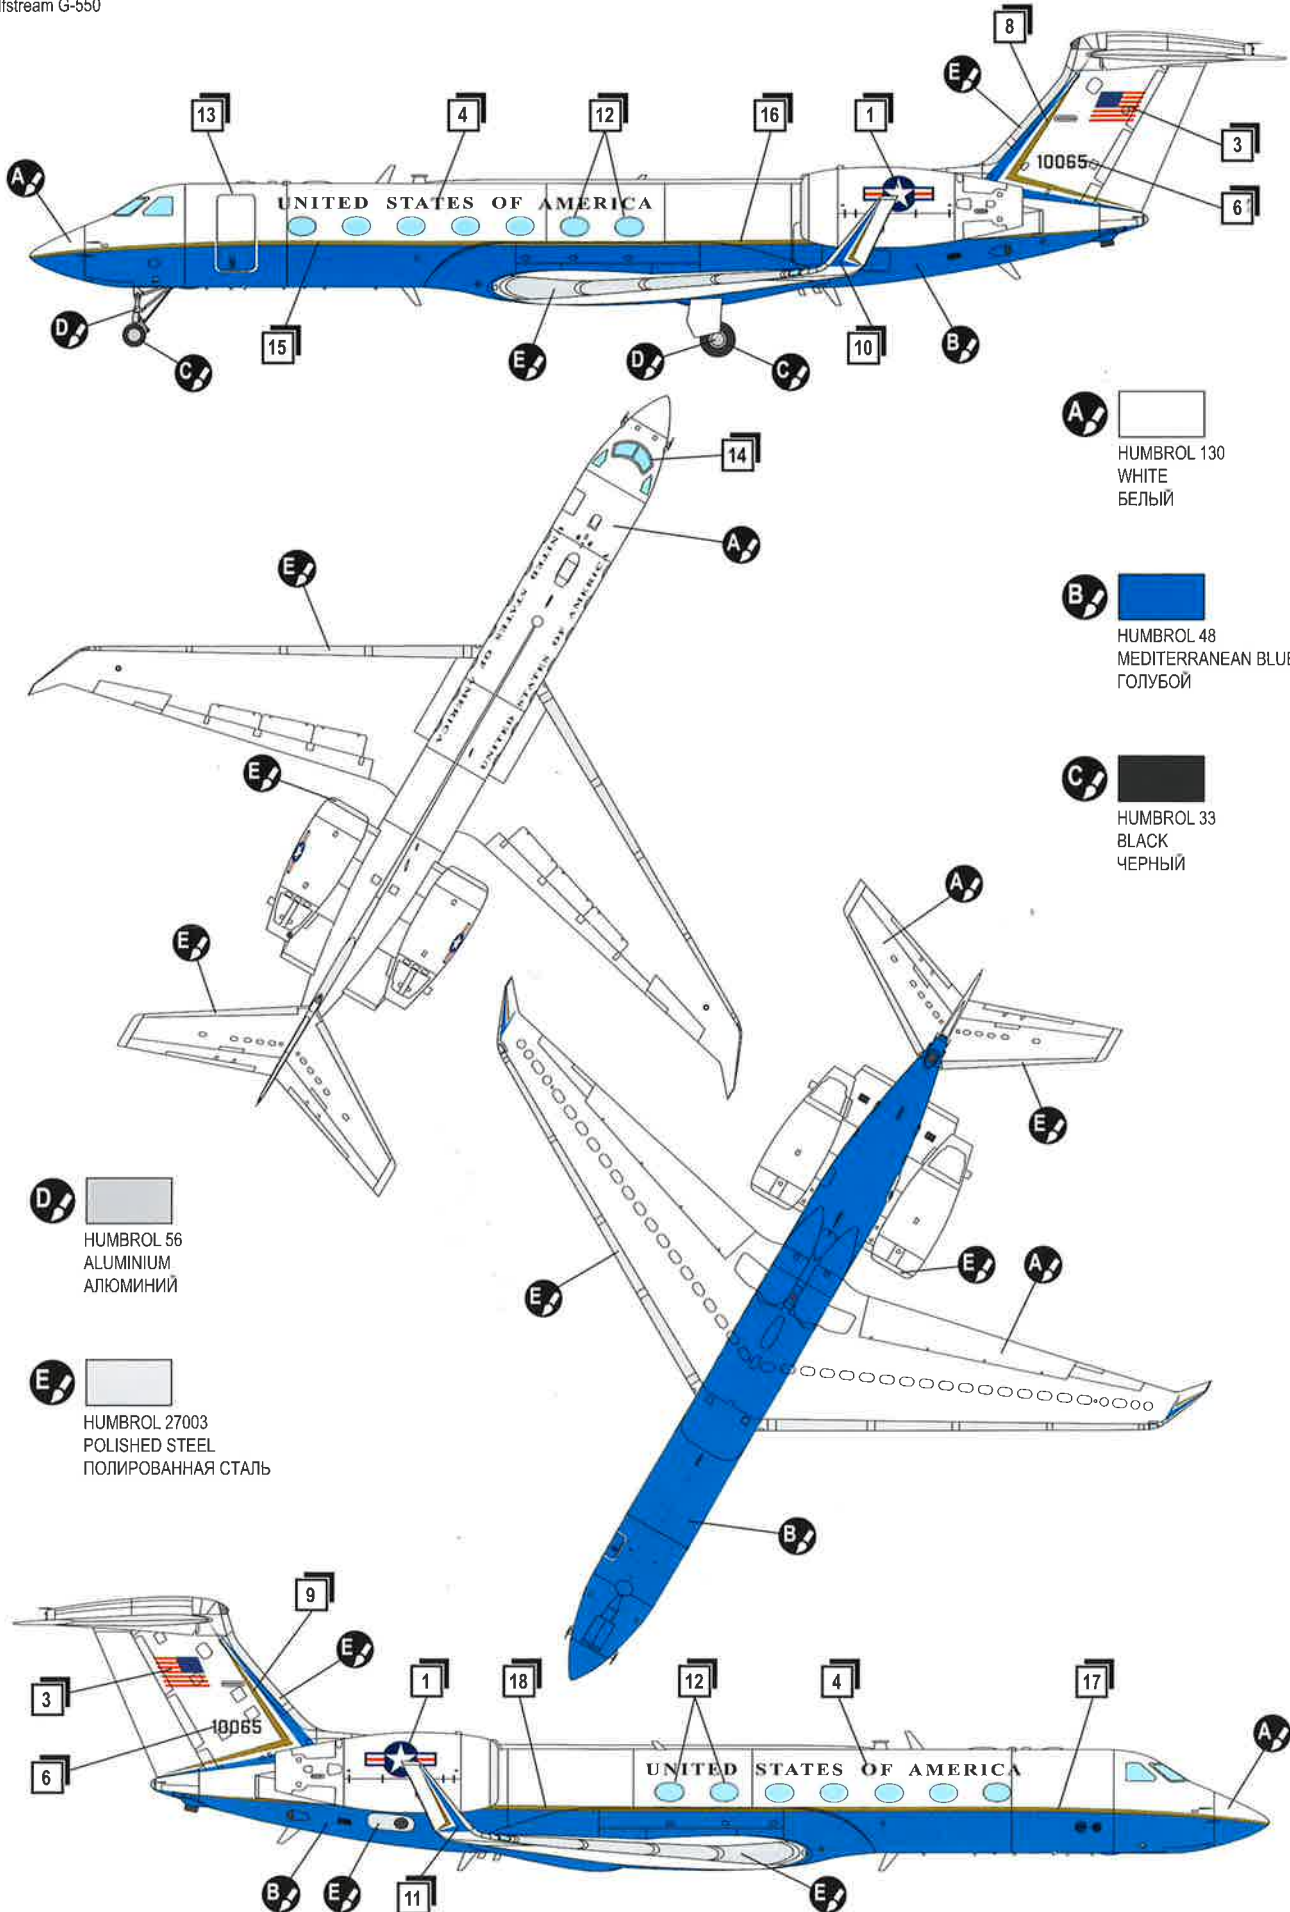

PLASTIC MODEL KITS  
LIMITED EDITION  
CAT.NO.72327

SPAN : 396 mm  
LENGTH : 408 mm  
PARTS : 169 pieces  
**SCALE:1/72**

 The Gulfstream G550 is a business jet aircraft produced by General Dynamics' Gulfstream Aerospace unit in Savannah, Georgia, US. The certification designation is GV-SP. There were 450 Gulfstream G550s in active service as of January 2016. The G550 (GV-SP) with improved engines received its FAA type certificate on August 14, 2003.

 Gulfstream G550 - реактивный двухмоторный самолёт бизнес-класса, выпускающийся корпорацией Gulfstream Aerospace. На январь 2016 года в эксплуатации по всему миру находилось 450 самолётов. Самолет получил сертификат лётной годности 14 августа 2003 года. Дальность полета лайнера составляет 12500 км, которая достигается за счет достаточного количества топлива и хорошей аэродинамики фюзеляжа. С момента эксплуатации самолет совершил несколько беспосадочных полетов с установлением рекордных результатов.

9  12 13 34 2x 35 2x 36 42 43 44 91

10  14 15 2x 31 2x 32 33 42 43 44 92

11  6 7 8

12  3 21 24 27 29 2x 94 97 99 100 11

15 68 3x 69 4x 70 72 2x 75 4x 87 90 14

16 6 2x 7 8 10 2x 38 2x 39 4x 40 4x 41 45 2x 46 47 48 68 71 73 76 79 96 98  
P1 2x P2 2x P3 8x P4 2x P5 15

Gulfstream G-550

**A**   
 HUMBROL 130  
 WHITE  
 БЕЛЫЙ

**B**   
 HUMBROL 48  
 MEDITERRANEAN BLUE  
 ГОЛУБОЙ

**C**   
 HUMBROL 33  
 BLACK  
 ЧЕРНЫЙ

**D**   
 HUMBROL 56  
 ALUMINIUM  
 АЛЮМИНИЙ

**E**   
 HUMBROL 27003  
 POLISHED STEEL  
 ПОЛИРОВАННАЯ СТАЛЬ