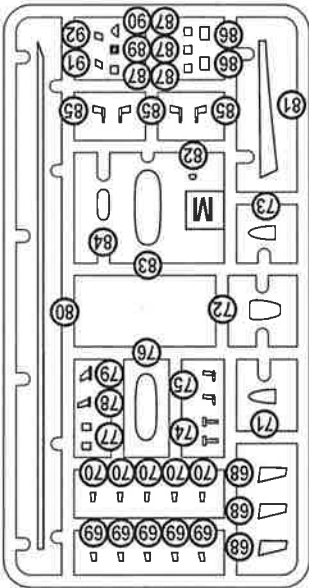

169 DETAILS FOR ASSEMBLY  
OF ONE MODEL  
169 ДЕТАЛЕЙ ДЛЯ СБОРКИ  
ОДНОЙ МОДЕЛИ

DECALS FOR TWO VERSIONS OF COLOURING  
ДЕКАЛЬ ДЛЯ ДВУХ ВАРИАНТОВ ОКРАСКИ

**P**

**1** 2x **57** 2x **58** 4x **59**  
2x

**2** 2x **54** **60** **65** **66**

**3** **4** **5** 2x **9**

**4** **50** 4x **52** 2x **55** 2x **62** 2x **1** **2**

**5** **49** **51** 2x **61** **64** **4**

**6** **1** **2** **53** **56** **63** **67** **93** **3** **5**

7  11 16

8  17 18 14x 101

9  12 13 34 2x 35 2x 36 42 43 44 91

10  14 15 2x 31 2x 32 33 42 43 44 92

11  6 7 8

12  3 21 24 27 29 2x 94 97 99 100 11

15 68 3x 69 4x 70 72 2x 75 4x 87 90 14

16 6 2x 7 8 10 2x 38 2x 39 4x 40 4x 41 45 2x 46 47 48 68 71 73 76 79 96 98  
P1 2x P2 2x P3 8x P4 2x P5 15