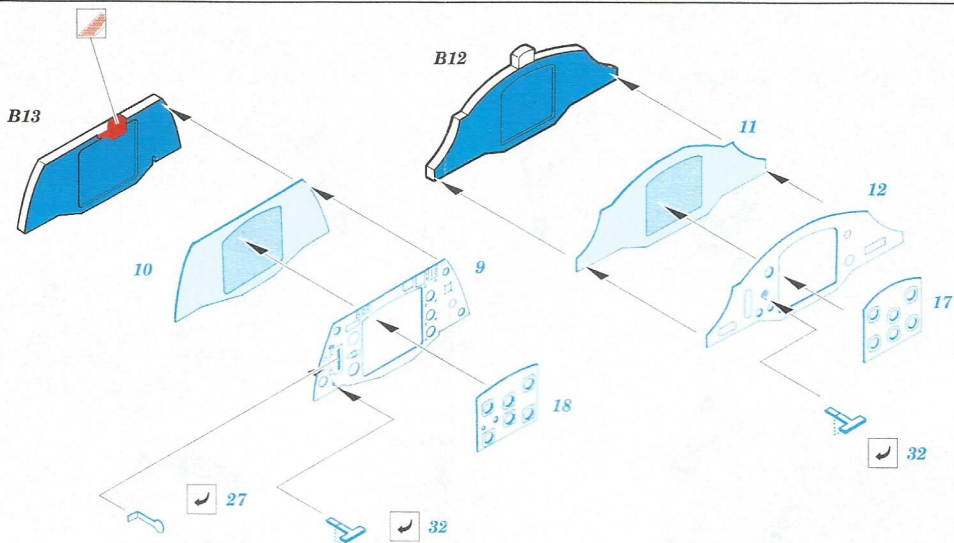

ORIGINAL KIT PARTS
PŮVODNÍ DÍLY STAVEBNICE

PHOTO-ETCHED PARTS
LEPTANÉ DÍLY

PARTS TO BE REMOVED
DÍLY K ODSTRANĚNÍ

FILL
TMELIT

single seater

REFERENCES:

Aero Detail #10.....Me163 & He162

REPLIC #102/2000

MONOGRAFIE LOTNICZE #35

GERMAN AIRCRAFT INTERIORS...VOL.1

MODELÁŘ #11/2003

two seater

For further detail sets look for **eduard** 73 256 for Me 163 Komet
(not included in this set)