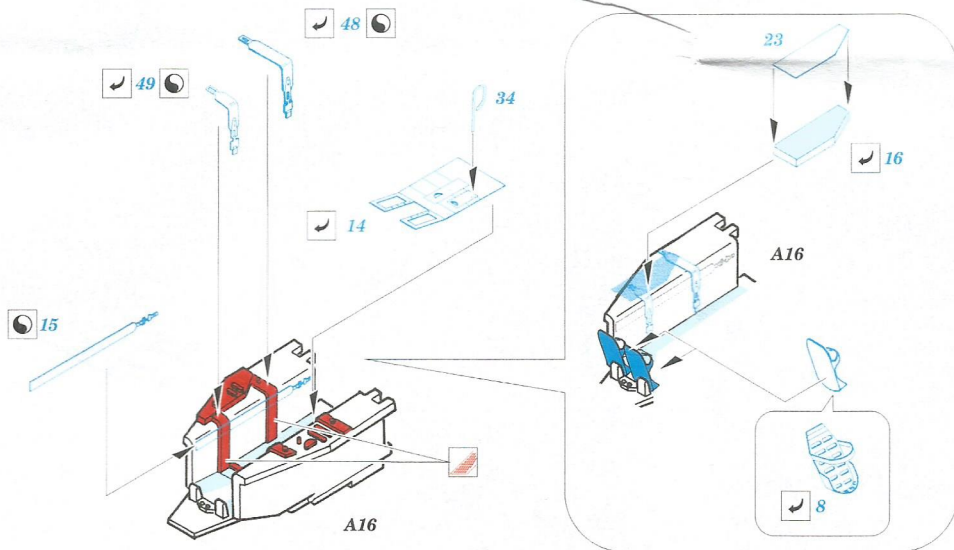

single seater

REFERENCES:

Aero Detail #10.....Me163 & He162

REPLIC #102/2000

MONOGRAFIE LOTNICZE #35

GERMAN AIRCRAFT INTERIORS...VOL.1

MODELÁŘ #11/2003