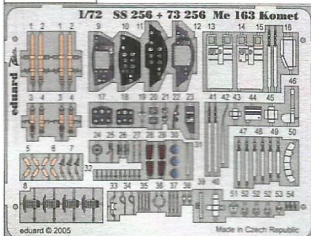

SS256

Me 163 Komet

eduard

1/72 scale detail set for **ACADEMY** kit • sada detailů pro model **ACADEMY** 1/72

- APPLY EXPRESS MASK AND PAINT BEFORE GLUING
POUŽIT EXPRESS MASK NABARVIT PŘED SLEPENÍM
- SYMMETRICAL ASSEMBLY
SYMETRICKÁ MONTÁŽ
- REMOVE
ODSTRANIT
- GRIND
OBROUSIT
- DRILL HOLE
VRTAT OTVOR
- BEND
OHNOUT
- OPTION
VOLBA
- REPLACE
NAHRADIT

ORIGINAL KIT PARTS
PŮVODNÍ DÍLY STAVEBNICE

PHOTO-ETCHED PARTS
LEPTANÉ DÍLY

PARTS TO BE REMOVED
DÍLY K ODSTRANĚNÍ

FILL
TMELIT

single seater

REFERENCES:

Aero Detail #10.....Me163 & He162

REPLIC #102/2000