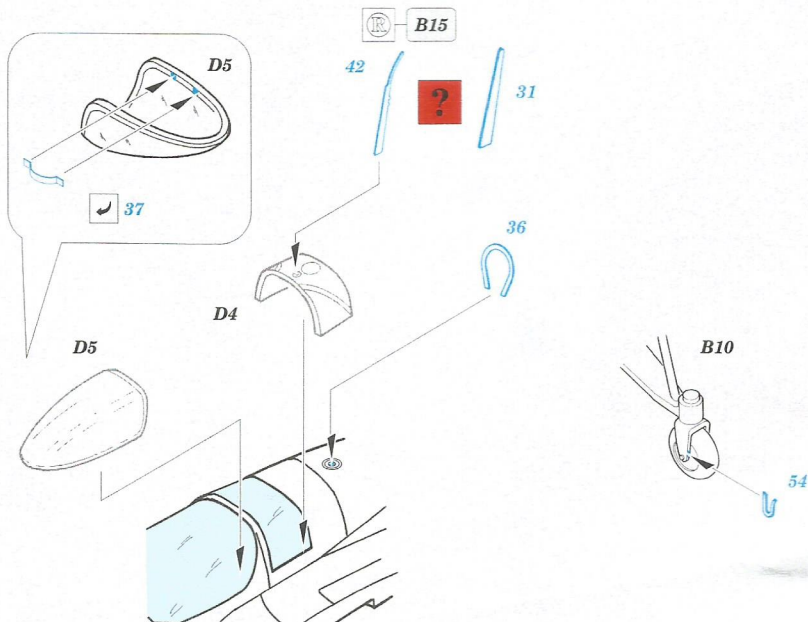

ORIGINAL KIT PARTS
PŮVODNÍ DÍLY STAVEBNICE

PHOTO-ETCHED PARTS
LEPTANÉ DÍLY

PARTS TO BE REMOVED
DÍLY K ODSTRANĚNÍ

FILL
TMELIT

single seater

REFERENCES:

Aero Detail #10.....Me163 & He162

REPLIC #102/2000

MONOGRAFIE LOTNICZE #35

GERMAN AIRCRAFT INTERIORS...VOL.1

MODELÁŘ #11/2003

two seater

For further detail sets look for **eduard** 73 256 for Me 163 Komet
(not included in this set)