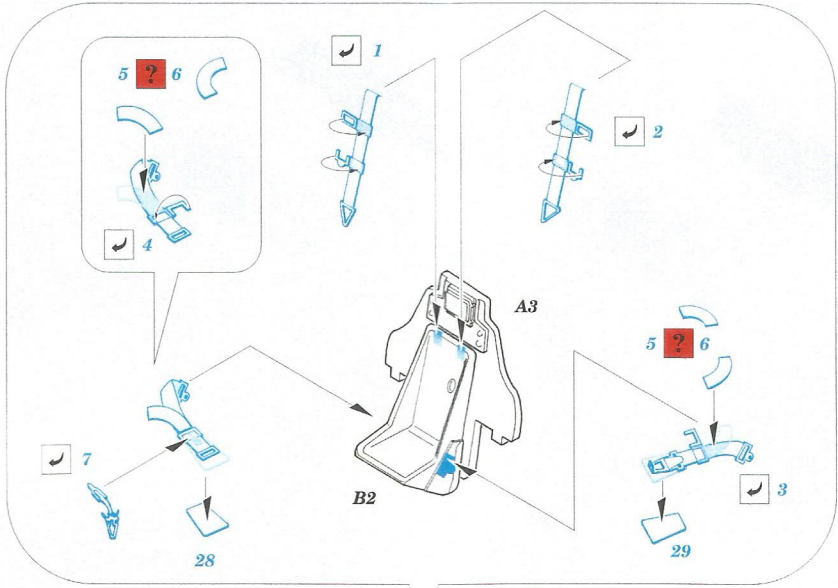

ORIGINAL KIT PARTS
PŮVODNÍ DÍLY STAVEBNICE

PHOTO-ETCHED PARTS
LEPTANÉ DÍLY

PARTS TO BE REMOVED
DÍLY K ODSTRANĚNÍ

FILL
TMELIT

single seater

REFERENCES:

Aero Detail #10.....Me163 & He162

REPLIC #102/2000

MONOGRAFIE LOTNICZE #35

GERMAN AIRCRAFT INTERIORS...VOL.1

MODELÁŘ #11/2003

two seater

For further detail sets look for **eduard** 73 256 for Me 163 Komet
(not included in this set)