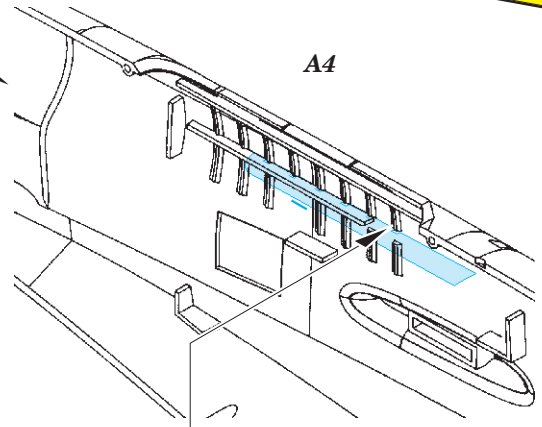

J2F-5 Duck interior

detail set for 1/48 MERIT No. 64085 kit • sada detailů pro stavebnici 1/48 MERIT No. 64085

FE780

- APPLY EXPRESS MASK AND PAINT BEFORE GLUING
POUŽIT EXPRESS MASK NABARVIT PŘED SLEPENÍM
- SYMMETRICAL ASSEMBLY
SYMETRICKÁ MONTÁŽ
- REMOVE
ODSTRANIT
- GRIND
OBROUSIT
- DRILL HOLE
VRTAT OTVOR
- BEND
OHNOUT
- OPTION
VOLBA
- REPLACE
NAHRADIT
- COLORED ETCHED PARTS
LEPTANÉ BAREVNÉ DÍLY
- ETCHED PARTS
LEPTANÉ NEBAREVNÉ DÍLY
- ORIGINAL KIT PARTS
PŮVODNÍ DÍLY STAVEBNICE

ORIGINAL KIT PARTS
PŮVODNÍ DÍLY STAVEBNICE

PHOTO-ETCHED PARTS
LEPTANÉ DÍLY

PARTS TO BE REMOVED
DÍLY K ODSTRANĚNÍ

FILL
TMELIT

do not use plastic part C3