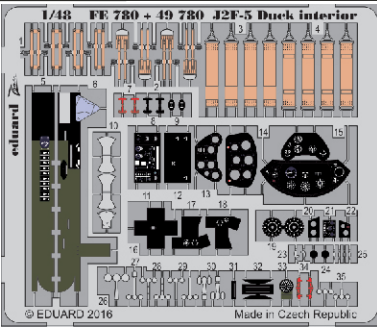

J2F-5 Duck interior

detail set for 1/48 MERIT No. 64085 kit • sada detailů pro stavebnici 1/48 MERIT No. 64085

FE780

- APPLY EXPRESS MASK AND PAINT BEFORE GLUING
POUŽIT EXPRESS MASK NABARVIT PŘED SLEPENÍM
- SYMMETRICAL ASSEMBLY
SYMETRICKÁ MONTÁŽ
- REMOVE
ODSTRANIT
- GRIND
OBROUSIT
- DRILL HOLE
VRTAT OTVOR
- BEND
OHNOUT
- OPTION
VOLBA
- REPLACE
NAHRADIT
- COLORED ETCHED PARTS
LEPTANÉ BAREVNÉ DÍLY
- ETCHED PARTS
LEPTANÉ NEBAREVNÉ DÍLY
- ORIGINAL KIT PARTS
PŮVODNÍ DÍLY STAVEBNICE

ORIGINAL KIT PARTS
PŮVODNÍ DÍLY STAVEBNICE

PHOTO-ETCHED PARTS
LEPTANÉ DÍLY

PARTS TO BE REMOVED
DÍLY K ODSTRANĚNÍ

FILL
TMELIT

do not use plastic part C3