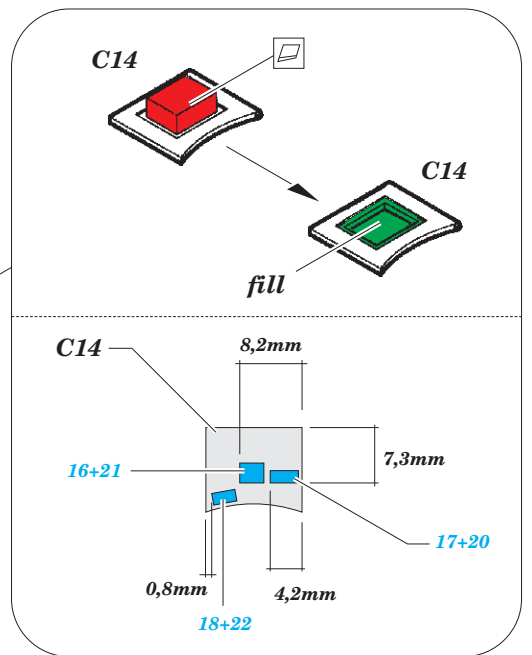

J2F-5 Duck interior

detail set for 1/48 MERIT No. 64085 kit • sada detailů pro stavebnici 1/48 MERIT No. 64085

FE780

- APPLY EXPRESS MASK AND PAINT BEFORE GLUING
POUŽIT EXPRESS MASK NABARVIT PŘED SLEPENÍM
- SYMMETRICAL ASSEMBLY
SYMETRICKÁ MONTÁŽ
- REMOVE
ODSTRANIT
- GRIND
OBROUSIT
- DRILL HOLE
VRTAT OTVOR
- BEND
OHNOUT
- OPTION
VOLBA
- REPLACE
NAHRADIT
- COLORED ETCHED PARTS
LEPTANÉ BAREVNÉ DÍLY
- ETCHED PARTS
LEPTANÉ NEBAREVNÉ DÍLY
- ORIGINAL KIT PARTS
PŮVODNÍ DÍLY STAVEBNICE

ORIGINAL KIT PARTS
PŮVODNÍ DÍLY STAVEBNICE

PHOTO-ETCHED PARTS
LEPTANÉ DÍLY

PARTS TO BE REMOVED
DÍLY K ODSTRANĚNÍ

FILL
TMELIT

do not use plastic part C3