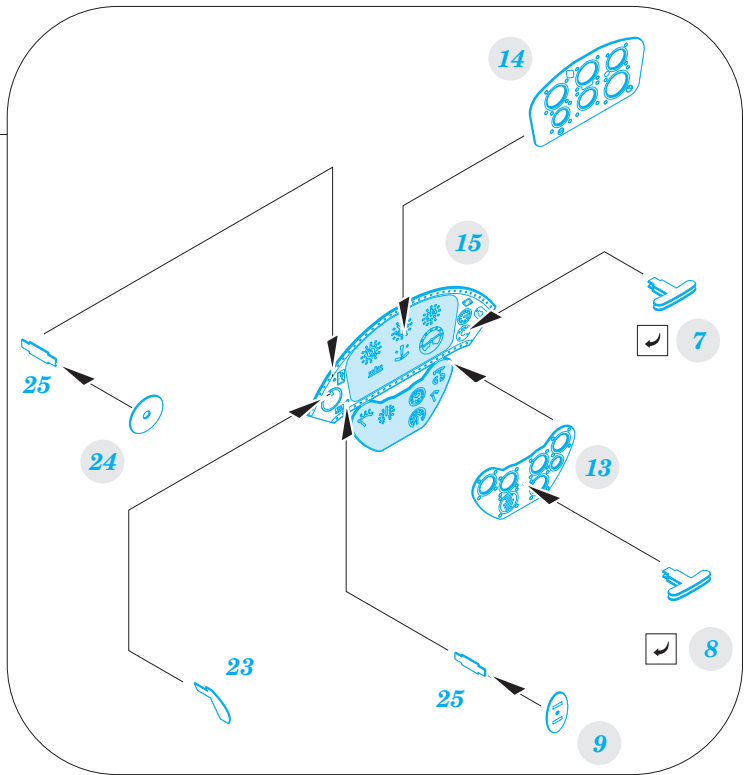

J2F-5 Duck interior

detail set for 1/48 MERIT No. 64085 kit • sada detailů pro stavebnici 1/48 MERIT No. 64085

FE780

- APPLY EXPRESS MASK AND PAINT BEFORE GLUING
POUŽIT EXPRESS MASK NABARVIT PŘED SLEPENÍM
- SYMMETRICAL ASSEMBLY
SYMETRICKÁ MONTÁŽ
- REMOVE
ODSTRANIT
- GRIND
OBROUSIT
- DRILL HOLE
VRTAT OTVOR
- BEND
OHNOUT
- OPTION
VOLBA
- REPLACE
NAHRADIT
- COLORED ETCHED PARTS
LEPTANÉ BAREVNÉ DÍLY
- ETCHED PARTS
LEPTANÉ NEBAREVNÉ DÍLY
- ORIGINAL KIT PARTS
PŮVODNÍ DÍLY STAVEBNICE

ORIGINAL KIT PARTS
PŮVODNÍ DÍLY STAVEBNICE

PHOTO-ETCHED PARTS
LEPTANÉ DÍLY

PARTS TO BE REMOVED
DÍLY K ODSTRANĚNÍ

FILL
TMELIT

do not use plastic part C3