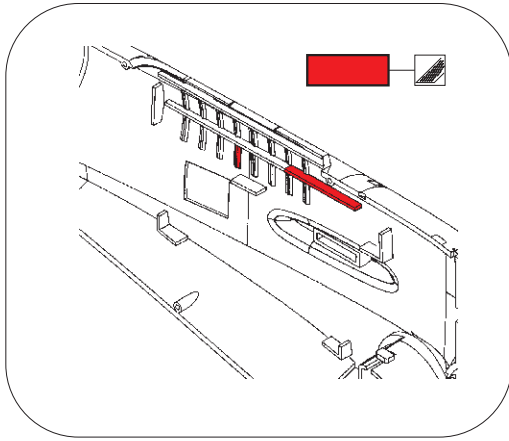

J2F-5 Duck interior

detail set for 1/48 MERIT No. 64085 kit • sada detailů pro stavebnici 1/48 MERIT No. 64085

FE780

- APPLY EXPRESS MASK AND PAINT BEFORE GLUING
POUŽIT EXPRESS MASK NABARVIT PŘED SLEPENÍM
- SYMMETRICAL ASSEMBLY
SYMETRICKÁ MONTÁŽ
- REMOVE
ODSTRANIT
- GRIND
OBROUSIT
- DRILL HOLE
VRTAT OTVOR
- BEND
OHNOUT
- OPTION
VOLBA
- REPLACE
NAHRADIT
- COLORED ETCHED PARTS
LEPTANÉ BAREVNÉ DÍLY
- ETCHED PARTS
LEPTANÉ NEBAREVNÉ DÍLY
- ORIGINAL KIT PARTS
PŮVODNÍ DÍLY STAVEBNICE

ORIGINAL KIT PARTS
PŮVODNÍ DÍLY STAVEBNICE

PHOTO-ETCHED PARTS
LEPTANÉ DÍLY

PARTS TO BE REMOVED
DÍLY K ODSTRANĚNÍ

FILL
TMELIT

do not use plastic part C3