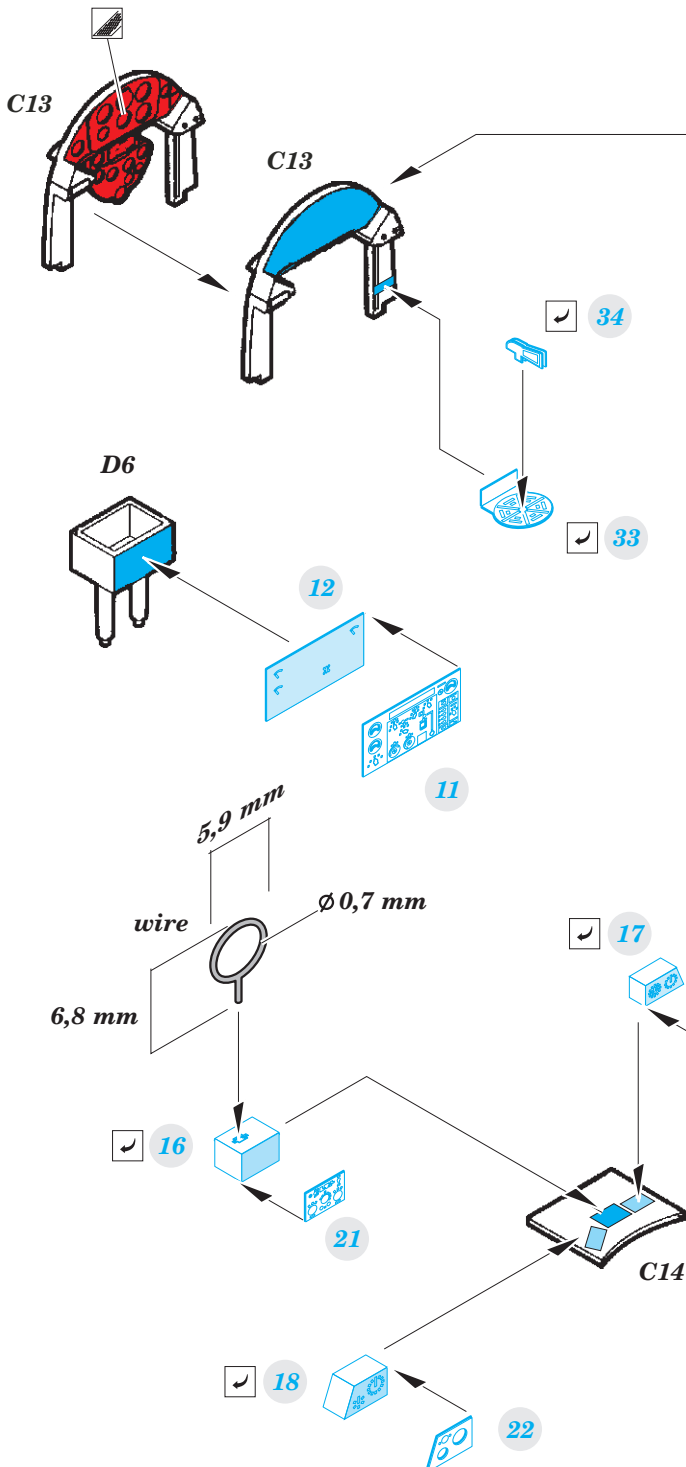

J2F-5 Duck interior

detail set for 1/48 MERIT No. 64085 kit • sada detailů pro stavebnici 1/48 MERIT No. 64085

FE780

- APPLY EXPRESS MASK AND PAINT BEFORE GLUING
POUŽIT EXPRESS MASK NABARVIT PŘED SLEPENÍM
- SYMMETRICAL ASSEMBLY
SYMETRICKÁ MONTÁŽ
- REMOVE
ODSTRANIT
- GRIND
OBROUSIT
- DRILL HOLE
VRTAT OTVOR
- BEND
OHNOUT
- OPTION
VOLBA
- REPLACE
NAHRADIT
- COLORED ETCHED PARTS
LEPTANÉ BAREVNÉ DÍLY
- ETCHED PARTS
LEPTANÉ NEBAREVNÉ DÍLY
- ORIGINAL KIT PARTS
PŮVODNÍ DÍLY STAVEBNICE

ORIGINAL KIT PARTS
PŮVODNÍ DÍLY STAVEBNICE

PHOTO-ETCHED PARTS
LEPTANÉ DÍLY

PARTS TO BE REMOVED
DÍLY K ODSTRANĚNÍ

FILL
TMELIT

do not use plastic part C3