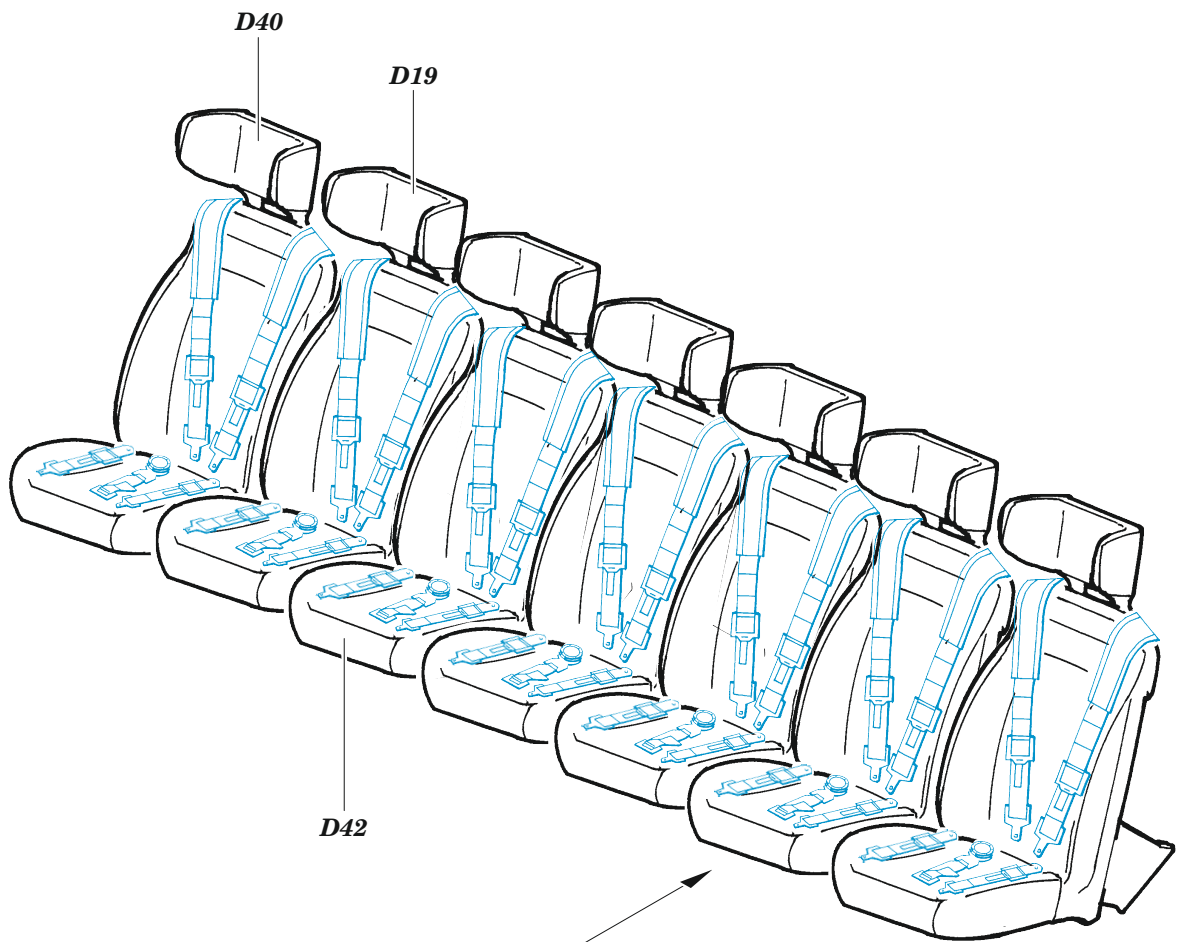

Typhoon K seatbelts STEEL

eduard

36 463

1/35

detail set for ZVEZDA 1/35 kit • sada detailů pro stavebnici ZVEZDA 1/35

- APPLY EXPRESS MASK AND PAINT BEFORE GLUING
POUŽIT EXPRESS MASK NABARVIT PŘED SLEPENÍM
- SYMMETRICAL ASSEMBLY
SYMETRICKÁ MONTÁŽ
- REMOVE
ODSTRANIT
- GRIND
OBROUSIT
- DRILL HOLE
VRTAT OTVOR
- BEND
OHNOUT
- OPTION
VOLBA
- REPLACE
NAHRADIT
- COLORED ETCHED PARTS
LEPTANÉ BAREVNÉ DÍLY
- ETCHED PARTS
LEPTANÉ NEBAREVNÉ DÍLY
- ORIGINAL KIT PARTS
PŮVODNÍ DÍLY STAVEBNICE

ORIGINAL KIT PARTS PŮVODNÍ DÍLY STAVEBNICE	PHOTO-ETCHED PARTS LEPTANÉ DÍLY	PARTS TO BE REMOVED DÍLY K ODSTRANĚNÍ	FILL TMELIT
---	------------------------------------	--	----------------

Related products: 36 462 Typhoon K 1/35