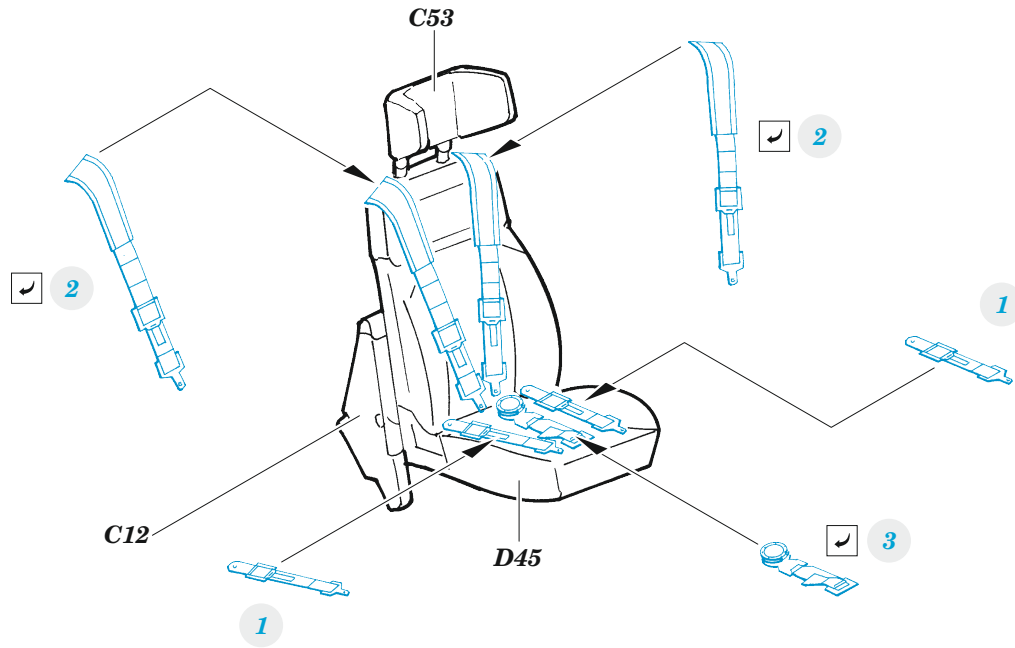

Typhoon K seatbelts STEEL

eduard

36 463

1/35

detail set for ZVEZDA 1/35 kit • sada detailů pro stavebnici ZVEZDA 1/35

- APPLY EXPRESS MASK AND PAINT BEFORE GLUING
POUŽIT EXPRESS MASK NABARVIT PŘED SLEPENÍM
- SYMMETRICAL ASSEMBLY
SYMETRICKÁ MONTÁŽ
- REMOVE
ODSTRANIT
- GRIND
OBROUSIT
- DRILL HOLE
VRTAT OTVOR
- BEND
OHNOUT
- OPTION
VOLBA
- REPLACE
NAHRADIT
- COLORED ETCHED PARTS
LEPTANÉ BAREVNÉ DÍLY
- ETCHED PARTS
LEPTANÉ NEBAREVNÉ DÍLY
- ORIGINAL KIT PARTS
PŮVODNÍ DÍLY STAVEBNICE

ORIGINAL KIT PARTS PŮVODNÍ DÍLY STAVEBNICE	PHOTO-ETCHED PARTS LEPTANÉ DÍLY	PARTS TO BE REMOVED DÍLY K ODSTRANĚNÍ	FILL TMELIT
---	------------------------------------	--	----------------

Related products: 36 462 Typhoon K 1/35