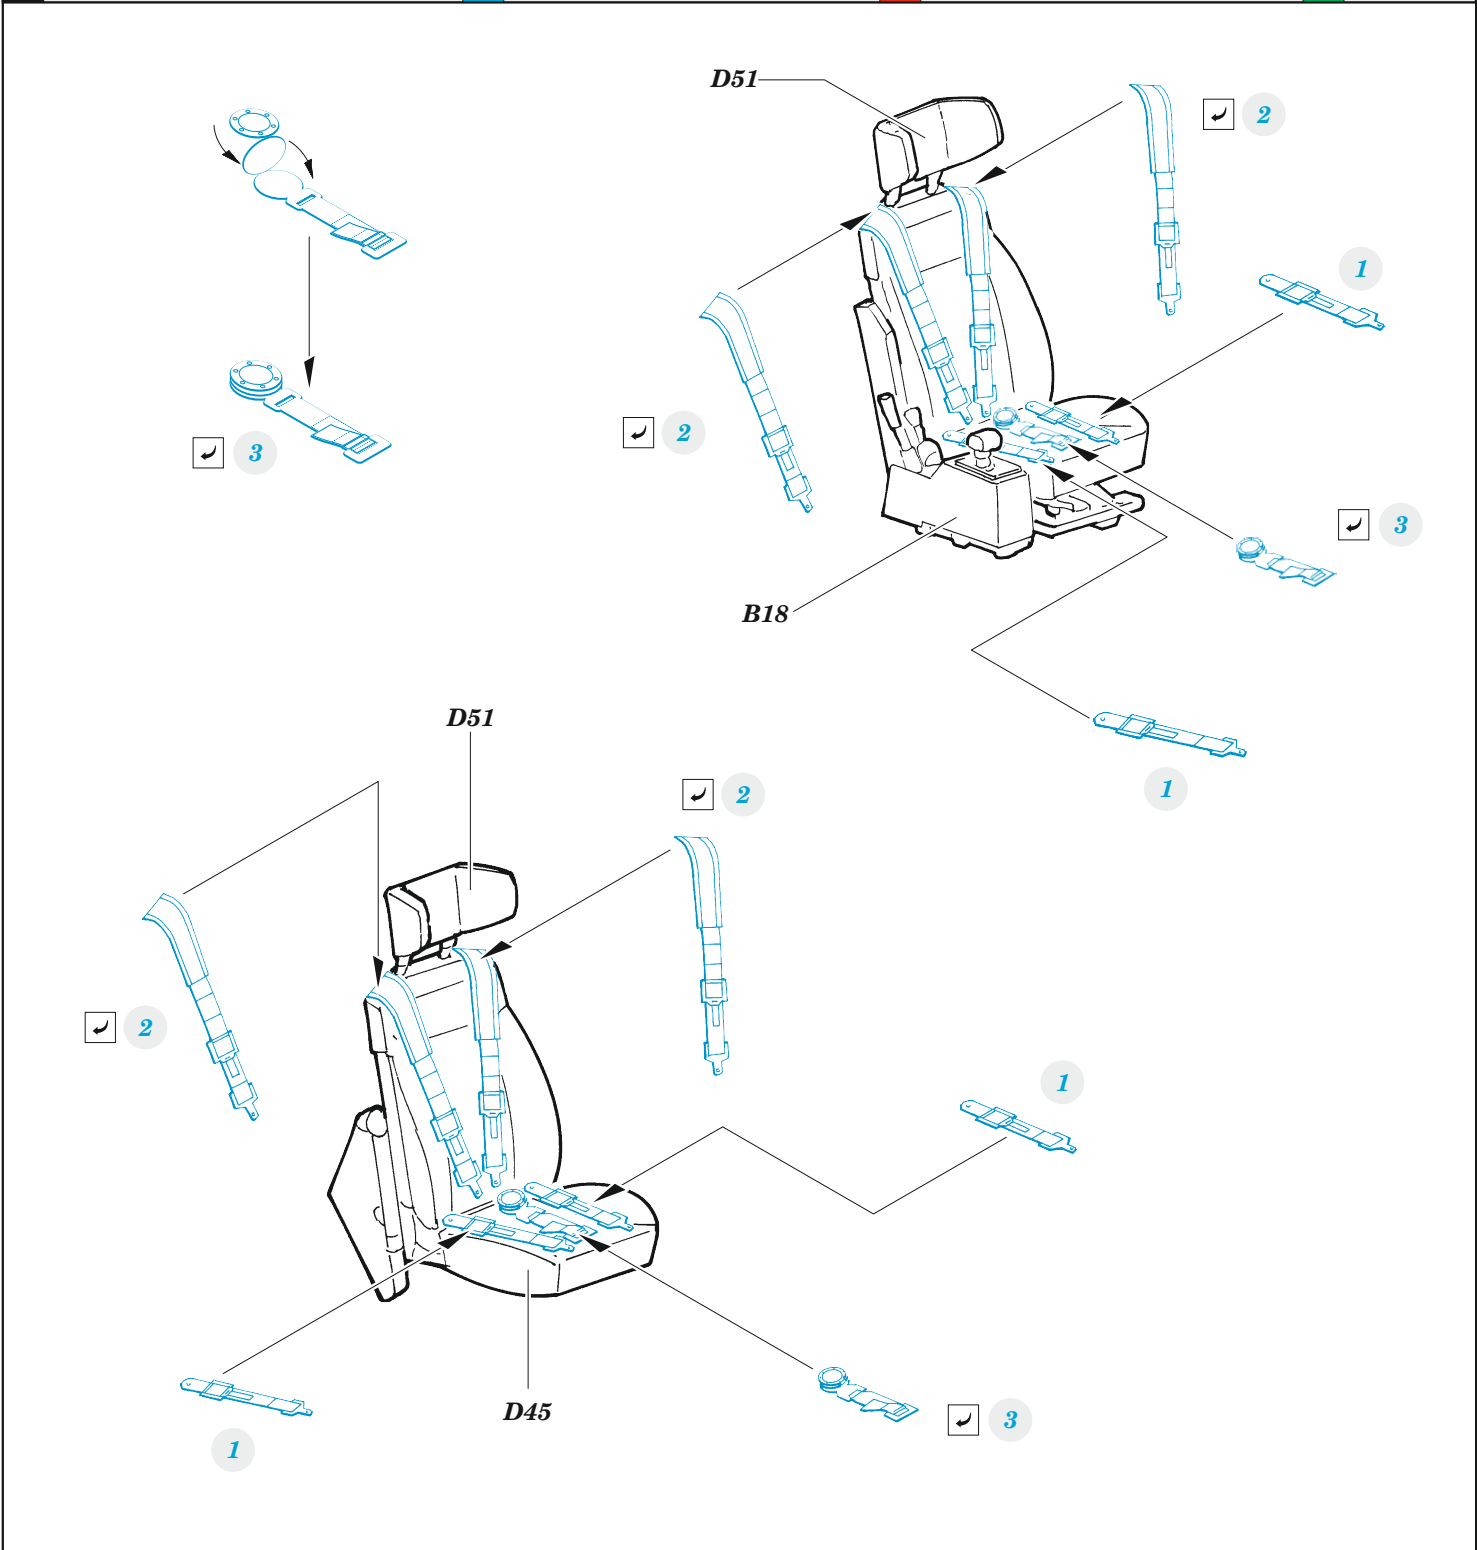

Typhoon K seatbelts STEEL

eduard

36 463

1/35

detail set for ZVEZDA 1/35 kit • sada detailů pro stavebnici ZVEZDA 1/35

- APPLY EXPRESS MASK AND PAINT BEFORE GLUING
POUŽIT EXPRESS MASK NABARVIT PŘED SLEPENÍM
- SYMMETRICAL ASSEMBLY
SYMETRICKÁ MONTÁŽ
- REMOVE
ODSTRANIT
- GRIND
OBROUSIT
- DRILL HOLE
VRTAT OTVOR
- BEND
OHNOUT
- OPTION
VOLBA
- REPLACE
NAHRADIT
- COLORED ETCHED PARTS
LEPTANÉ BAREVNÉ DÍLY
- ETCHED PARTS
LEPTANÉ NEBAREVNÉ DÍLY
- ORIGINAL KIT PARTS
PŮVODNÍ DÍLY STAVEBNICE

ORIGINAL KIT PARTS PŮVODNÍ DÍLY STAVEBNICE	PHOTO-ETCHED PARTS LEPTANÉ DÍLY	PARTS TO BE REMOVED DÍLY K ODSTRANĚNÍ	FILL TMELIT
---	------------------------------------	--	----------------

Related products: 36 462 Typhoon K 1/35