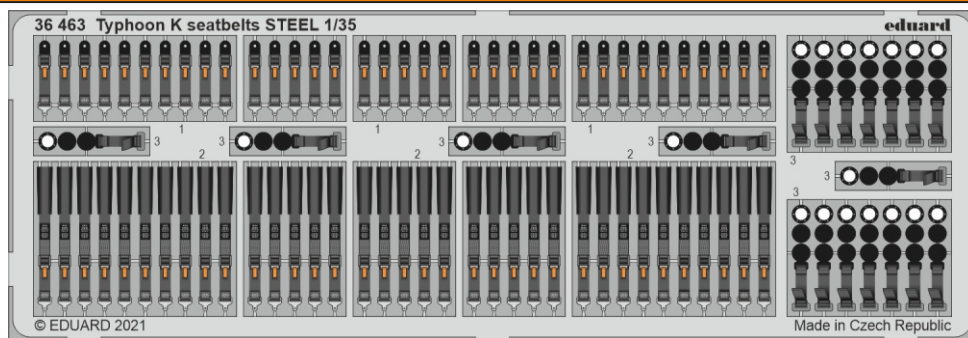

Typhoon K seatbelts STEEL

eduard

36 463

1/35

detail set for ZVEZDA 1/35 kit • sada detailů pro stavebnici ZVEZDA 1/35

- APPLY EXPRESS MASK AND PAINT BEFORE GLUING
POUŽIT EXPRESS MASK NABARVIT PŘED SLEPENÍM
- SYMMETRICAL ASSEMBLY
SYMETRICKÁ MONTÁŽ
- REMOVE
ODSTRANIT
- GRIND
OBROUSIT
- DRILL HOLE
VRTAT OTVOR
- BEND
OHNOUT
- OPTION
VOLBA
- REPLACE
NAHRADIT
- COLORED ETCHED PARTS
LEPTANÉ BAREVNÉ DÍLY
- ETCHED PARTS
LEPTANÉ NEBAREVNÉ DÍLY
- ORIGINAL KIT PARTS
PŮVODNÍ DÍLY STAVEBNICE