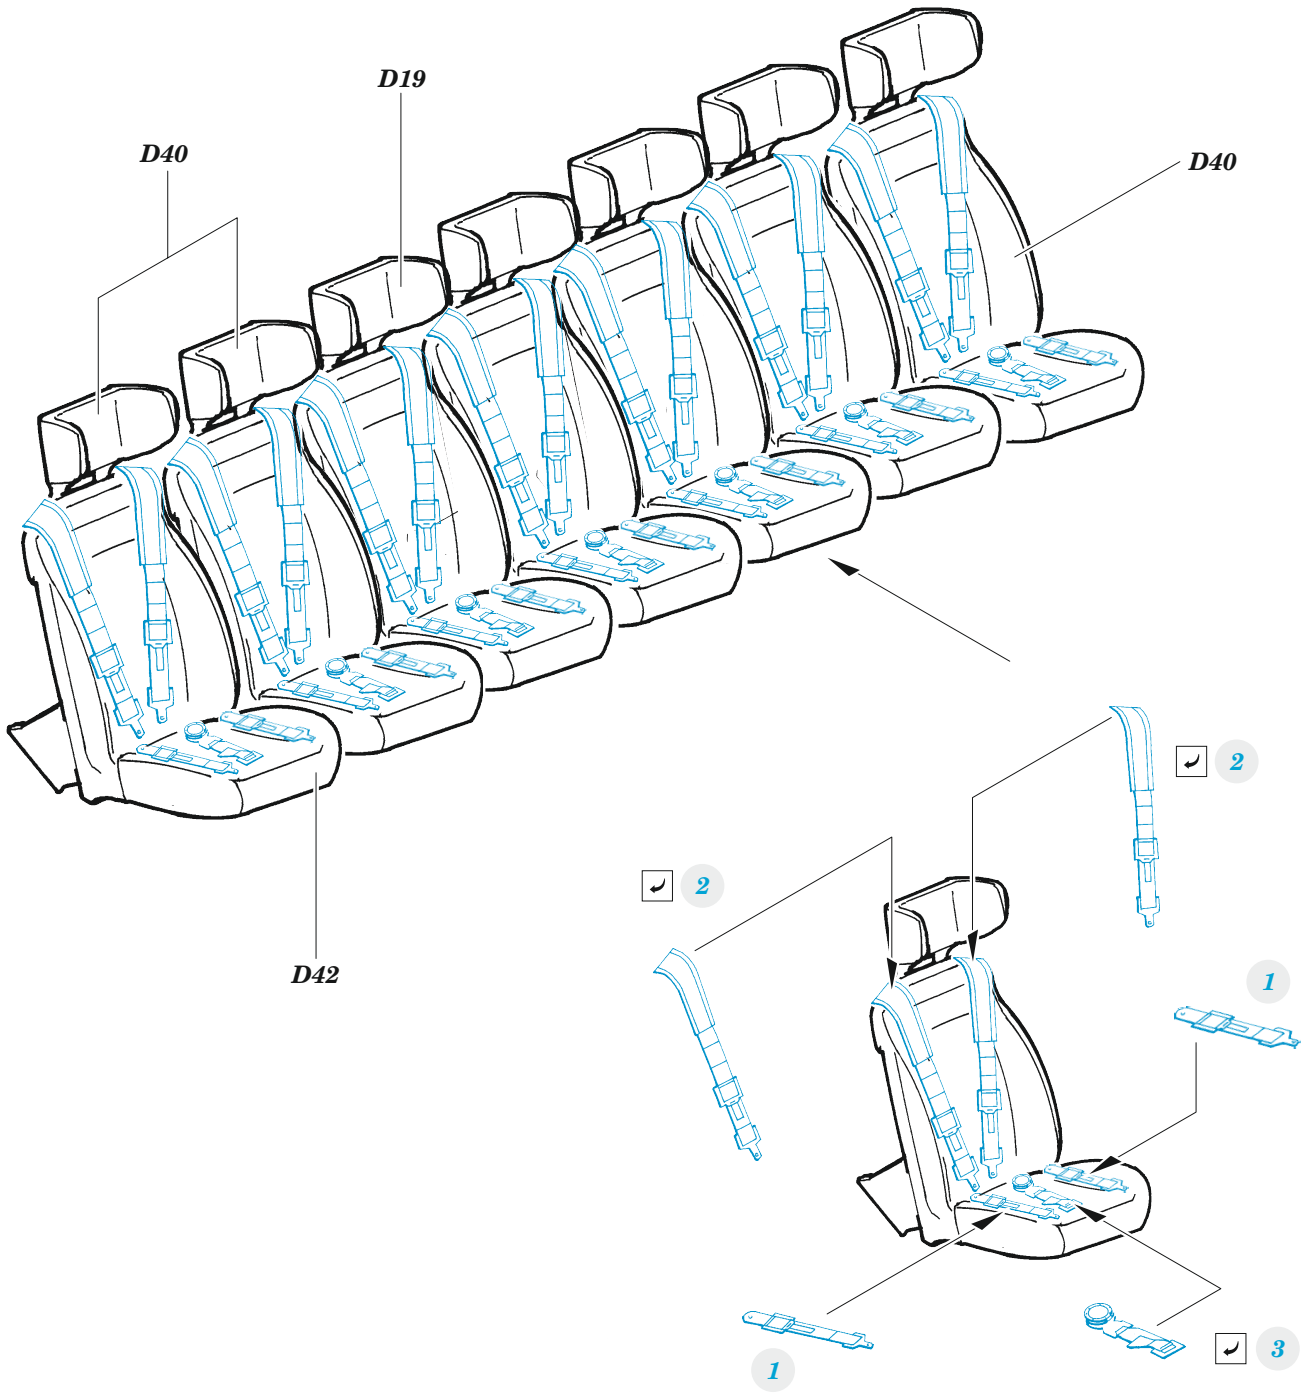

Typhoon K seatbelts STEEL

eduard

36 463

1/35

detail set for ZVEZDA 1/35 kit • sada detailů pro stavebnici ZVEZDA 1/35

- APPLY EXPRESS MASK AND PAINT BEFORE GLUING
POUŽIT EXPRESS MASK NABARVIT PŘED SLEPENÍM
- SYMMETRICAL ASSEMBLY
SYMETRICKÁ MONTÁŽ
- REMOVE
ODSTRANIT
- GRIND
OBROUSIT
- DRILL HOLE
VRTAT OTVOR
- BEND
OHNOUT
- OPTION
VOLBA
- REPLACE
NAHRADIT
- COLORED ETCHED PARTS
LEPTANÉ BAREVNÉ DÍLY
- ETCHED PARTS
LEPTANÉ NEBAREVNÉ DÍLY
- ORIGINAL KIT PARTS
PŮVODNÍ DÍLY STAVEBNICE

ORIGINAL KIT PARTS PŮVODNÍ DÍLY STAVEBNICE	PHOTO-ETCHED PARTS LEPTANÉ DÍLY	PARTS TO BE REMOVED DÍLY K ODSTRANĚNÍ	FILL TMELIT
---	------------------------------------	--	----------------

Related products: 36 462 Typhoon K 1/35