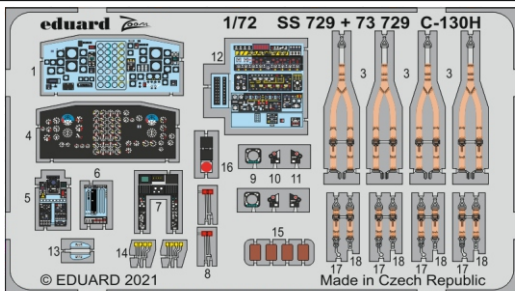

# C-130H

detail set for ZVEZDA 1/72 kit • sada detailů pro stavebnici ZVEZDA 1/72

- APPLY EXPRESS MASK AND PAINT BEFORE GLUING  
POUŽIT EXPRESS MASK NABARVIT PŘED SLEPENÍM
  - SYMMETRICAL ASSEMBLY  
SYMETRICKÁ MONTÁŽ
  - REMOVE  
ODSTRANIT
  - GRIND  
OBROUSIT
  - DRILL HOLE  
VRTÁT OTVOR
  - COLORED ETCHED PARTS  
LEPTANÉ BAREVNÉ DÍLY
  - ETCHED PARTS  
LEPTANÉ NEBAREVNÉ DÍLY
  - ORIGINAL KIT PARTS  
PŮVODNÍ DÍLY STAVEBNICE
- BEND  
OHNOUT
  - OPTION  
VOLBA
  - REPLACE  
NAHRADIT

ORIGINAL KIT PARTS PŮVODNÍ DÍLY STAVEBNICE	PHOTO-ETCHED PARTS LEPTANÉ DÍLY	PARTS TO BE REMOVED DÍLY K ODSTRANĚNÍ	FILL TMELIT
---	------------------------------------	--	----------------