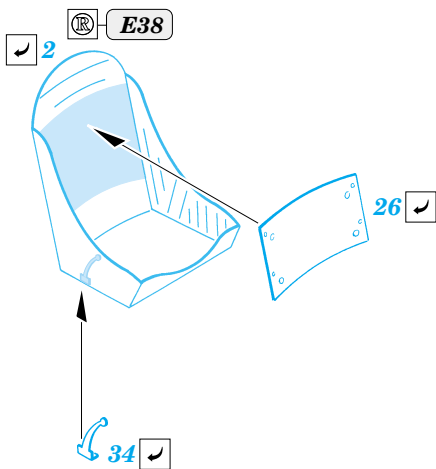

# P-38J Lightning

1/72 scale detail set for Academy kit • sada detailů pro model Academy 1/72

Film

- SYMMETRICAL ASSEMBLY  
SYMETRICKÁ MONTÁŽ
- REMOVE  
ODSTRANIT
- BEND  
OHNOUT
- REPLACE  
NAHRADIT
- GRIND  
OBROUSIT
- OPTION  
VOLBA

**ORIGINAL KIT PARTS**  
PŮVODNÍ DÍLY STAVEBNICE

**PHOTO-ETCHED PARTS**  
LEPTANÉ DÍLY

**PARTS TO BE REMOVED**  
DÍLY K ODSTRANĚNÍ

I.

II.

E49

E38

2