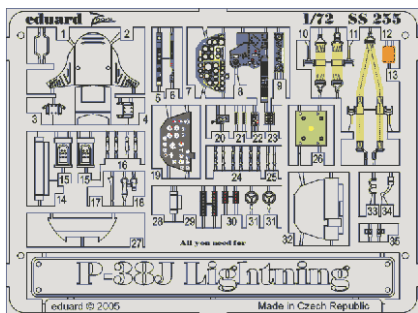

# P-38J Lightning

1/72 scale detail set for Academy kit • sada detailů pro model Academy 1/72

Film

- SYMMETRICAL ASSEMBLY  
SYMETRICKÁ MONTÁŽ
- REMOVE  
ODSTRANIT
- BEND  
OHNOUT
- REPLACE  
NAHRADIT
- GRIND  
OBROUSIT
- OPTION  
VOLBA