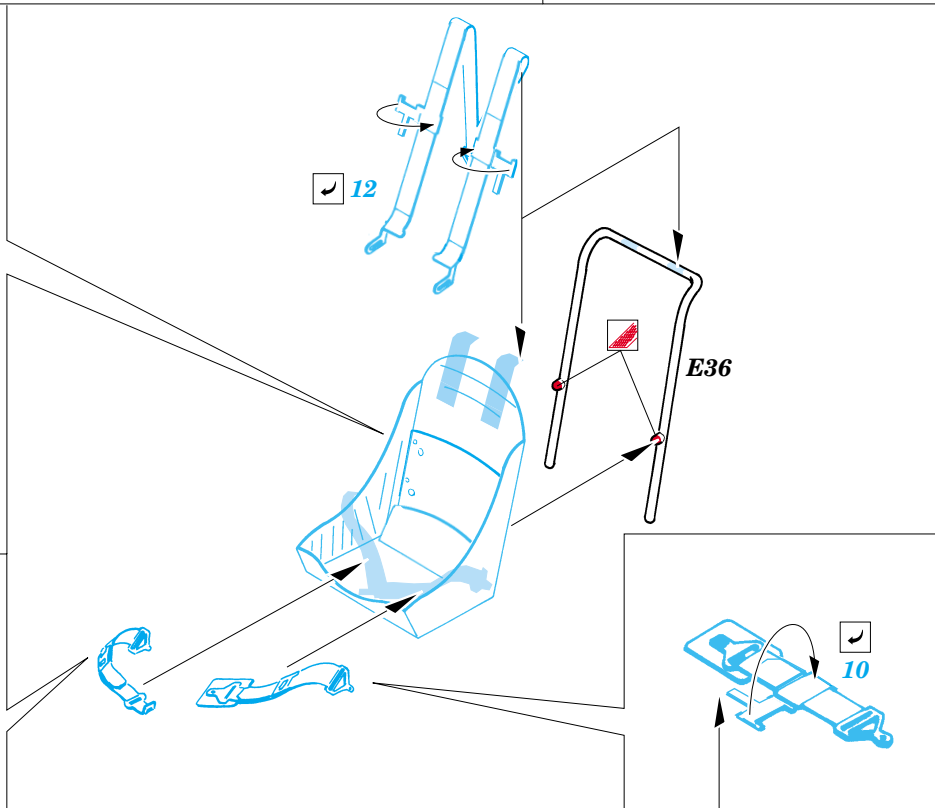

12

E36

11

10

13

21

E9

16

30

20

29

22

28