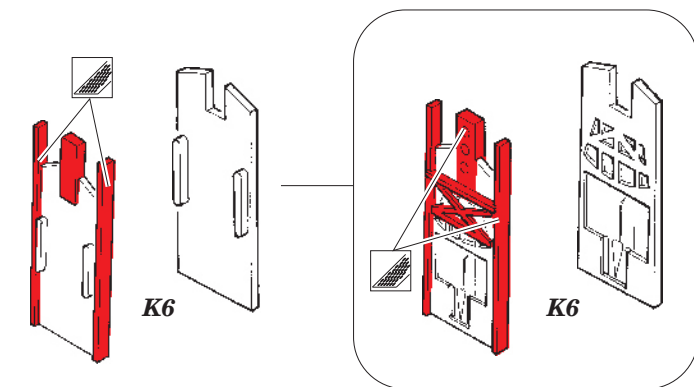

F-15K seatbelts

eduard

49 476

1/48 scale detail set for ACADEMY kit • sada detailů pro model 1/48 ACADEMY

- APPLY EXPRESS MASK AND PAINT BEFORE GLUING
POUŽIT EXPRESS MASK NABARVIT PŘED SLEPENÍM
- SYMMETRICAL ASSEMBLY
SYMETRICKÁ MONTÁŽ
- REMOVE
ODSTRANIT
- GRIND
OBROUSIT
- DRILL HOLE
VRTAT OTVOR
- BEND
OHNOUT
- OPTION
VOLBA
- REPLACE
NAHRADIT

- ORIGINAL KIT PARTS
PŮVODNÍ DÍLY STAVEBNICE
- PHOTO-ETCHED PARTS
LEPTANÉ DÍLY
- PARTS TO BE REMOVED
DÍLY K ODSTRANĚNÍ
- FILL
TMELIT

REFERENCES:

Model Expert #30 / 2001
Wings No.1....F-15E Strike Eagle (Hans Halberstadt)