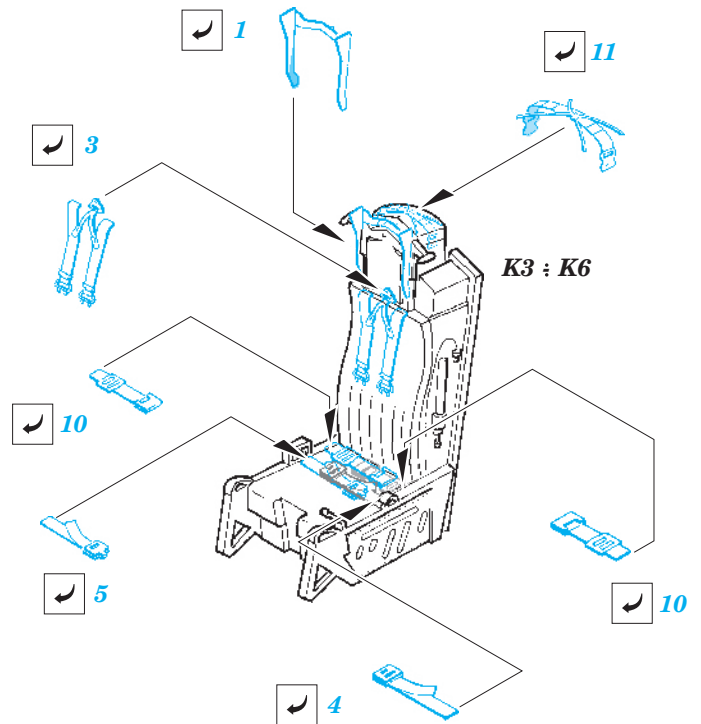

F-15K seatbelts

eduard

49 476

1/48 scale detail set for ACADEMY kit • sada detailů pro model 1/48 ACADEMY

- APPLY EXPRESS MASK AND PAINT BEFORE GLUING
POUŽIT EXPRESS MASK NABARVIT PŘED SLEPENÍM
- SYMMETRICAL ASSEMBLY
SYMETRICKÁ MONTÁŽ
- REMOVE
ODSTRANIT
- GRIND
OBROUSIT
- DRILL HOLE
VRTAT OTVOR
- BEND
OHNOUT
- OPTION
VOLBA
- REPLACE
NAHRADIT

- ORIGINAL KIT PARTS
PŮVODNÍ DÍLY STAVEBNICE
- PHOTO-ETCHED PARTS
LEPTANÉ DÍLY
- PARTS TO BE REMOVED
DÍLY K ODSTRANĚNÍ
- FILL
TMELIT

REFERENCES:

Model Expert #30 / 2001
Wings No.1....F-15E Strike Eagle (Hans Halberstadt)