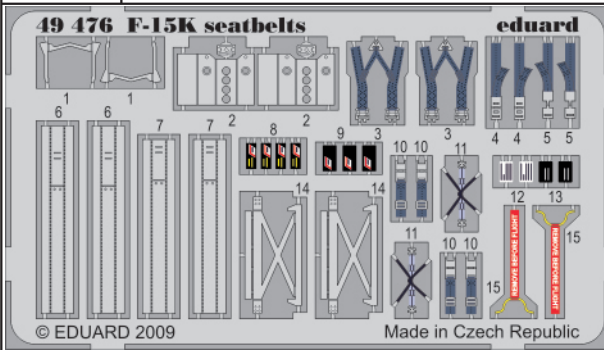

F-15K seatbelts

eduard

49 476

1/48 scale detail set for ACADEMY kit • sada detailů pro model 1/48 ACADEMY

- APPLY EXPRESS MASK AND PAINT BEFORE GLUING
POUŽIT EXPRESS MASK NABARVIT PŘED SLEPENÍM
- SYMMETRICAL ASSEMBLY
SYMETRICKÁ MONTÁŽ
- REMOVE
ODSTRANIT
- GRIND
OBROUSIT
- DRILL HOLE
VRTAT OTVOR
- BEND
OHNOUT
- OPTION
VOLBA
- REPLACE
NAHRADIT

- ORIGINAL KIT PARTS
PŮVODNÍ DÍLY STAVEBNICE
- PHOTO-ETCHED PARTS
LEPTANÉ DÍLY
- PARTS TO BE REMOVED
DÍLY K ODSTRANĚNÍ
- FILL
TMELIT

REFERENCES:

Model Expert #30 / 2001
Wings No.1....F-15E Strike Eagle (Hans Halberstadt)