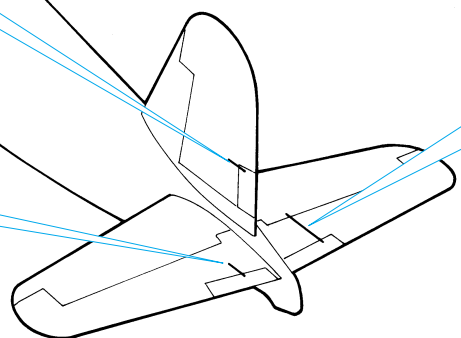

F4U-1D Corsair

1/48 scale detail set for Tamiya kit • sada detailů pro model Tamiya 1/48

eduard

48 372

-  SYMMETRICAL ASSEMBLY
SYMETRICKÁ MONTÁ
-  REMOVE
ODSTRANIT
-  BEND
OHNOUT
-  REPLACE
NAHRADIT
-  GRIND
OBROUSIT
-  OPTION
VOLBA

 ORIGINAL KIT PARTS
PŮVODNÍ DÍLY STAVEBNICE

 PHOTO-ETCHED PARTS
LEPTANÉ DÍLY

 PARTS TO BE REMOVED
DÍLY K ODSTRANĚNÍ

I.

II.

III.

Extra fuel tank
Left

References: -Detail & Scale #55:F4U Corsair
-Aerodetail #25:Vought F4U Corsair