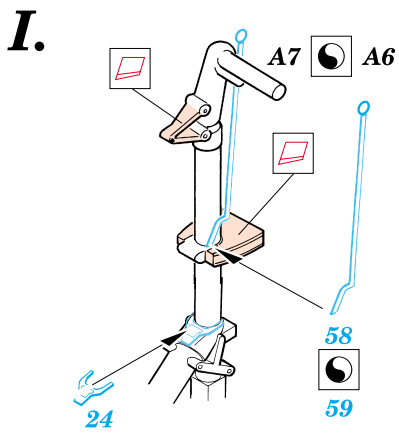

 ORIGINAL KIT PARTS
PŮVODNÍ DÍLY STAVEBNICE

 PHOTO-ETCHED PARTS
LEPTANÉ DÍLY

 PARTS TO BE REMOVED
DÍLY K ODSTRANĚNÍ

I.

II.

III.

Extra fuel tank
Left

References: -Detail & Scale #55:F4U Corsair
-Aerodetail #25:Vought F4U Corsair