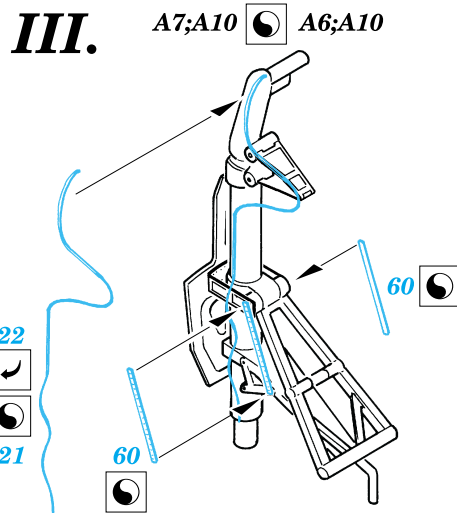

F4U-1D Corsair

1/48 scale detail set for Tamiya kit • sada detailů pro model Tamiya 1/48

eduard

48 372

-  SYMMETRICAL ASSEMBLY
SYMETRICKÁ MONTÁ
-  REMOVE
ODSTRANIT
-  BEND
OHNOUT
-  REPLACE
NAHRADIT
-  GRIND
OBROUSIT
-  OPTION
VOLBA

 ORIGINAL KIT PARTS
PŮVODNÍ DÍLY STAVEBNICE

 PHOTO-ETCHED PARTS
LEPTANÉ DÍLY

 PARTS TO BE REMOVED
DÍLY K ODSTRANĚNÍ

I.

II.

III.

Extra fuel tank
Left

References: -Detail & Scale #55:F4U Corsair
-Aerodetail #25:Vought F4U Corsair