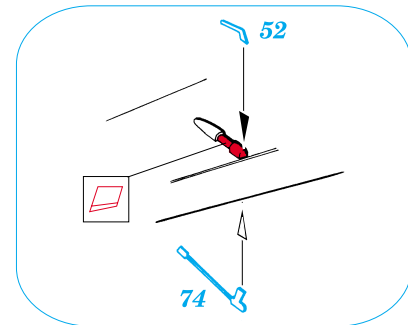

 ORIGINAL KIT PARTS
PŮVODNÍ DÍLY STAVEBNICE

 PHOTO-ETCHED PARTS
LEPTANÉ DÍLY

 PARTS TO BE REMOVED
DÍLY K ODSTRANĚNÍ

I.

II.

III.

Extra fuel tank
Left

References: -Detail & Scale #55:F4U Corsair
-Aerodetail #25:Vought F4U Corsair