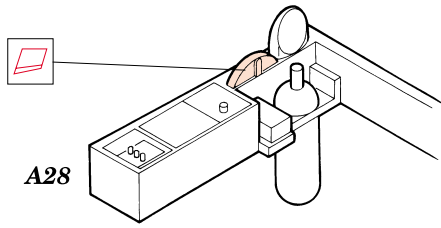

F4U-1D Corsair

1/48 scale detail set for Tamiya kit • sada detailů pro model Tamiya 1/48

eduard

48 372

-  SYMMETRICAL ASSEMBLY
SYMETRICKÁ MONTÁ
-  REMOVE
ODSTRANIT
-  BEND
OHNOUT
-  REPLACE
NAHRADIT
-  GRIND
OBROUSIT
-  OPTION
VOLBA

 ORIGINAL KIT PARTS
PŮVODNÍ DÍLY STAVEBNICE

 PHOTO-ETCHED PARTS
LEPTANÉ DÍLY

 PARTS TO BE REMOVED
DÍLY K ODSTRANĚNÍ

I.

II.

III.

Extra fuel tank
Left

References: -Detail & Scale #55:F4U Corsair
-Aerodetail #25:Vought F4U Corsair