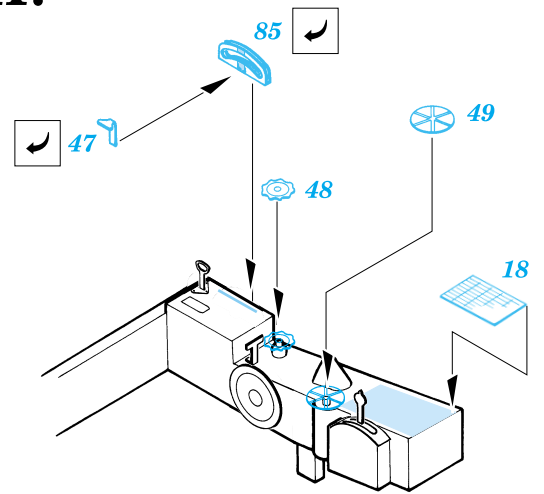

 ORIGINAL KIT PARTS
PŮVODNÍ DÍLY STAVEBNICE

 PHOTO-ETCHED PARTS
LEPTANÉ DÍLY

 PARTS TO BE REMOVED
DÍLY K ODSTRANĚNÍ

I.

II.

III.

Extra fuel tank
Left

References: -Detail & Scale #55:F4U Corsair
-Aerodetail #25:Vought F4U Corsair