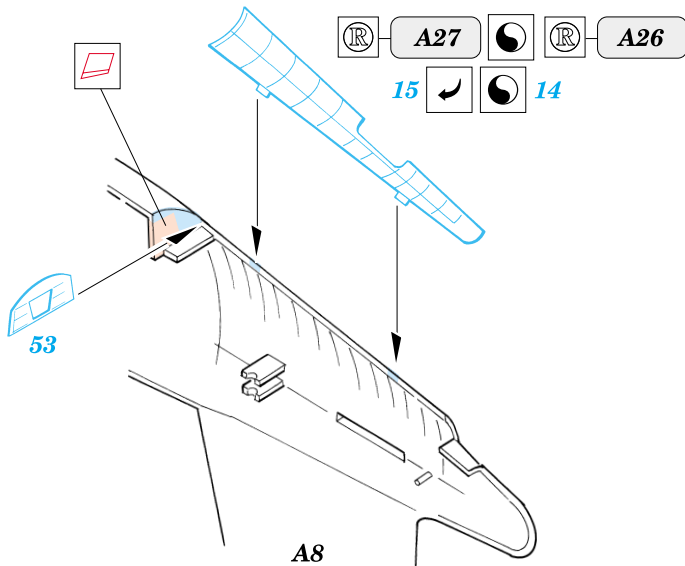

 ORIGINAL KIT PARTS
PŮVODNÍ DÍLY STAVEBNICE

 PHOTO-ETCHED PARTS
LEPTANÉ DÍLY

 PARTS TO BE REMOVED
DÍLY K ODSTRANĚNÍ

I.

II.

III.

Extra fuel tank
Left

References: -Detail & Scale #55:F4U Corsair
-Aerodetail #25:Vought F4U Corsair