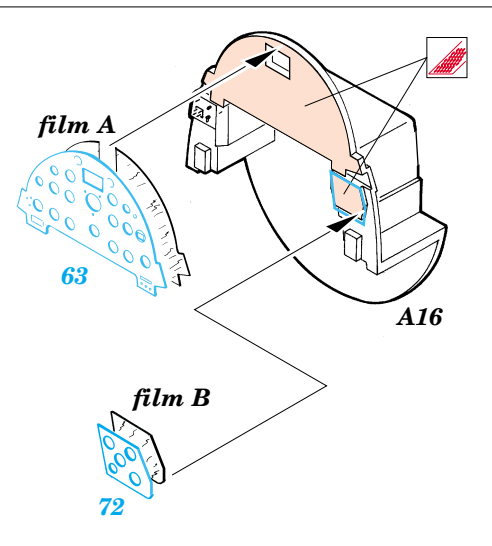

F4U-1D Corsair

1/48 scale detail set for Tamiya kit • sada detailů pro model Tamiya 1/48

eduard

48 372

-  SYMMETRICAL ASSEMBLY
SYMETRICKÁ MONTÁ
-  REMOVE
ODSTRANIT
-  BEND
OHNOUT
-  REPLACE
NAHRADIT
-  GRIND
OBROUSIT
-  OPTION
VOLBA

 ORIGINAL KIT PARTS
PŮVODNÍ DÍLY STAVEBNICE

 PHOTO-ETCHED PARTS
LEPTANÉ DÍLY

 PARTS TO BE REMOVED
DÍLY K ODSTRANĚNÍ

I.

II.

III.

Extra fuel tank
Left

References: -Detail & Scale #55:F4U Corsair
-Aerodetail #25:Vought F4U Corsair