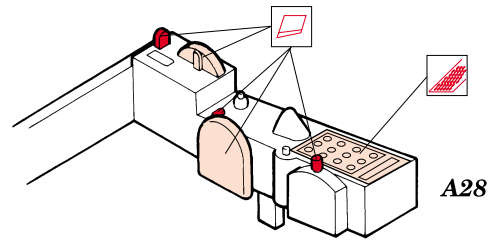

F4U-1D Corsair

1/48 scale detail set for Tamiya kit • sada detailů pro model Tamiya 1/48

eduard

48 372

-  SYMMETRICAL ASSEMBLY
SYMETRICKÁ MONTÁ
-  REMOVE
ODSTRANIT
-  BEND
OHNOUT
-  REPLACE
NAHRADIT
-  GRIND
OBROUSIT
-  OPTION
VOLBA

 ORIGINAL KIT PARTS
PŮVODNÍ DÍLY STAVEBNICE

 PHOTO-ETCHED PARTS
LEPTANÉ DÍLY

 PARTS TO BE REMOVED
DÍLY K ODSTRANĚNÍ

I.

II.

III.

Extra fuel tank
Left

References: -Detail & Scale #55:F4U Corsair
-Aerodetail #25:Vought F4U Corsair