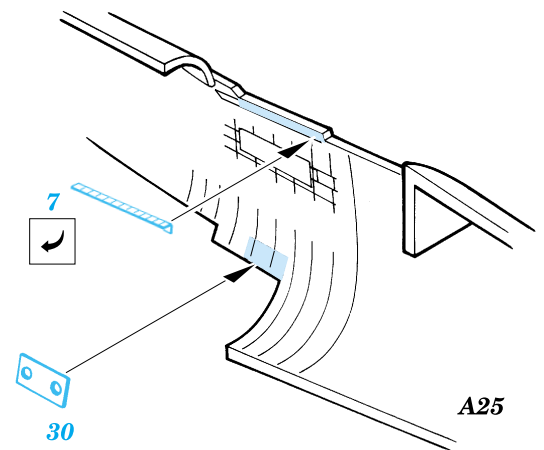

 ORIGINAL KIT PARTS
PŮVODNÍ DÍLY STAVEBNICE

 PHOTO-ETCHED PARTS
LEPTANÉ DÍLY

 PARTS TO BE REMOVED
DÍLY K ODSTRANĚNÍ

I.

II.

III.

Extra fuel tank
Left

References: -Detail & Scale #55:F4U Corsair
-Aerodetail #25:Vought F4U Corsair