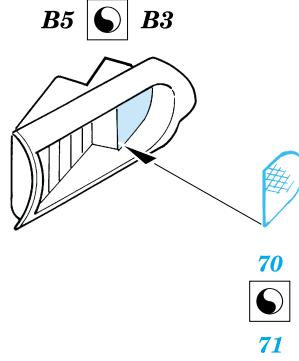

F4U-1D Corsair

1/48 scale detail set for Tamiya kit • sada detailů pro model Tamiya 1/48

eduard

48 372

-  SYMMETRICAL ASSEMBLY
SYMETRICKÁ MONTÁ
-  REMOVE
ODSTRANIT
-  BEND
OHNOUT
-  REPLACE
NAHRADIT
-  GRIND
OBROUSIT
-  OPTION
VOLBA

 ORIGINAL KIT PARTS
PŮVODNÍ DÍLY STAVEBNICE

 PHOTO-ETCHED PARTS
LEPTANÉ DÍLY

 PARTS TO BE REMOVED
DÍLY K ODSTRANĚNÍ

I.

II.

III.

Extra fuel tank
Left

References: -Detail & Scale #55:F4U Corsair
-Aerodetail #25:Vought F4U Corsair