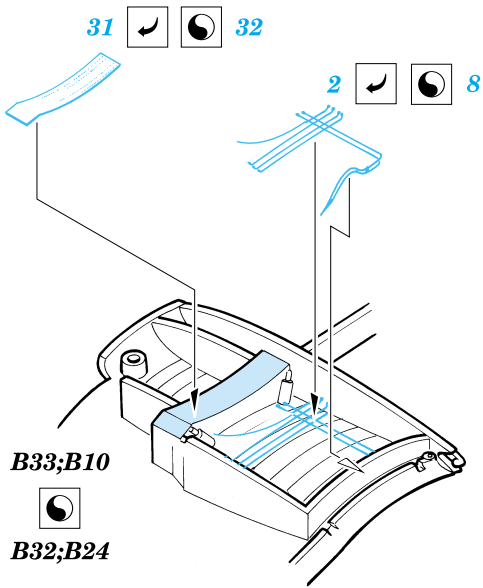

 ORIGINAL KIT PARTS
PŮVODNÍ DÍLY STAVEBNICE

 PHOTO-ETCHED PARTS
LEPTANÉ DÍLY

 PARTS TO BE REMOVED
DÍLY K ODSTRANĚNÍ

I.

II.

III.

Extra fuel tank
Left

References: -Detail & Scale #55:F4U Corsair
-Aerodetail #25:Vought F4U Corsair