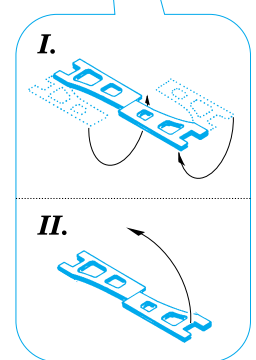

F4U-1D Corsair

1/48 scale detail set for Tamiya kit • sada detailů pro model Tamiya 1/48

eduard

48 372

-  SYMMETRICAL ASSEMBLY
SYMETRICKÁ MONTÁ
-  REMOVE
ODSTRANIT
-  BEND
OHNOUT
-  REPLACE
NAHRADIT
-  GRIND
OBROUSIT
-  OPTION
VOLBA

 ORIGINAL KIT PARTS
PŮVODNÍ DÍLY STAVEBNICE

 PHOTO-ETCHED PARTS
LEPTANÉ DÍLY

 PARTS TO BE REMOVED
DÍLY K ODSTRANĚNÍ

I.

II.

III.

Extra fuel tank
Left

References: -Detail & Scale #55:F4U Corsair
-Aerodetail #25:Vought F4U Corsair