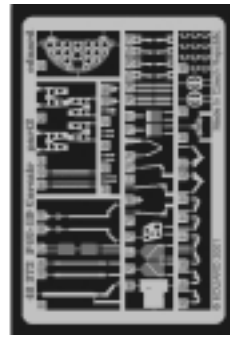

F4U-1D Corsair

1/48 scale detail set for Tamiya kit • sada detailů pro model Tamiya 1/48

eduard

48 372

-  SYMMETRICAL ASSEMBLY
SYMETRICKÁ MONTÁ
-  REMOVE
ODSTRANIT
-  BEND
OHNOUT
-  REPLACE
NAHRADIT
-  GRIND
OBROUSIT
-  OPTION
VOLBA

 ORIGINAL KIT PARTS
PŮVODNÍ DÍLY STAVEBNICE

 PHOTO-ETCHED PARTS
LEPTANÉ DÍLY

 PARTS TO BE REMOVED
DÍLY K ODSTRANĚNÍ

I.

II.

III.

Extra fuel tank
Left

References: -Detail & Scale #55:F4U Corsair
-Aerodetail #25:Vought F4U Corsair