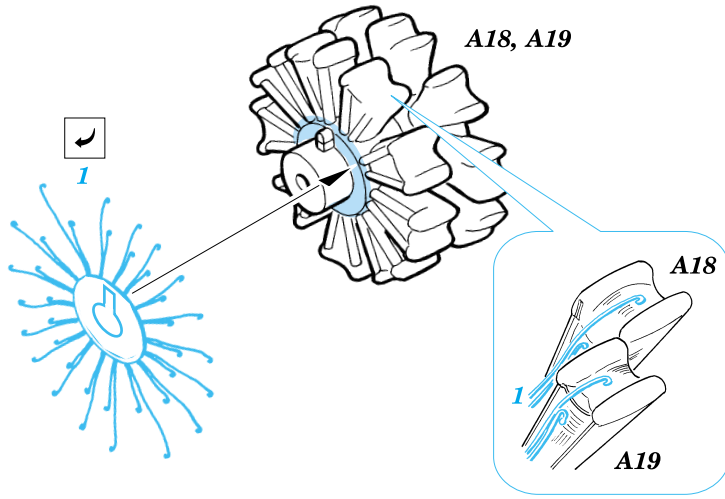

F4U-1D Corsair

1/48 scale detail set for Tamiya kit • sada detailů pro model Tamiya 1/48

eduard

48 372

-  SYMMETRICAL ASSEMBLY
SYMETRICKÁ MONTÁ
-  REMOVE
ODSTRANIT
-  BEND
OHNOUT
-  REPLACE
NAHRADIT
-  GRIND
OBROUSIT
-  OPTION
VOLBA

 ORIGINAL KIT PARTS
PŮVODNÍ DÍLY STAVEBNICE

 PHOTO-ETCHED PARTS
LEPTANÉ DÍLY

 PARTS TO BE REMOVED
DÍLY K ODSTRANĚNÍ

I.

II.

III.

Extra fuel tank
Left

References: -Detail & Scale #55:F4U Corsair
-Aerodetail #25:Vought F4U Corsair