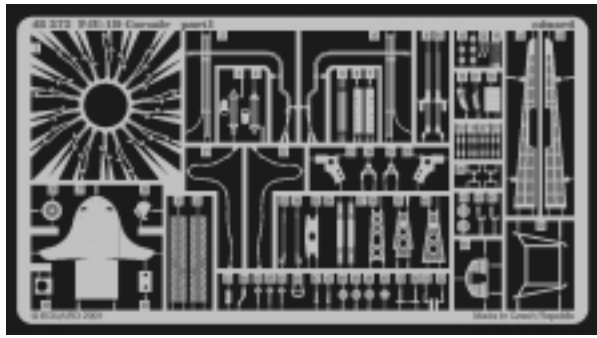

F4U-1D Corsair

1/48 scale detail set for Tamiya kit • sada detailů pro model Tamiya 1/48

eduard

48 372

-  SYMMETRICAL ASSEMBLY
SYMETRICKÁ MONTÁ
-  REMOVE
ODSTRANIT
-  BEND
OHNOUT
-  REPLACE
NAHRADIT
-  GRIND
OBROUSIT
-  OPTION
VOLBA

 ORIGINAL KIT PARTS
PŮVODNÍ DÍLY STAVEBNICE

 PHOTO-ETCHED PARTS
LEPTANÉ DÍLY

 PARTS TO BE REMOVED
DÍLY K ODSTRANĚNÍ

I.

II.

III.

Extra fuel tank
Left

References: -Detail & Scale #55:F4U Corsair
-Aerodetail #25:Vought F4U Corsair