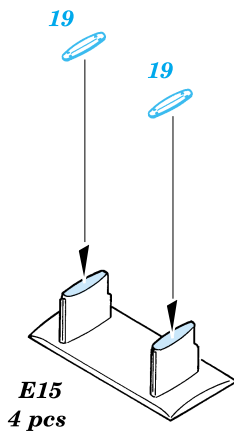

F4U-1D Corsair

1/48 scale detail set for Tamiya kit • sada detailů pro model Tamiya 1/48

eduard

48 372

-  SYMMETRICAL ASSEMBLY
SYMETRICKÁ MONTÁ
-  REMOVE
ODSTRANIT
-  BEND
OHNOUT
-  REPLACE
NAHRADIT
-  GRIND
OBROUSIT
-  OPTION
VOLBA

 ORIGINAL KIT PARTS
PŮVODNÍ DÍLY STAVEBNICE

 PHOTO-ETCHED PARTS
LEPTANÉ DÍLY

 PARTS TO BE REMOVED
DÍLY K ODSTRANĚNÍ

I.

II.

III.

Extra fuel tank
Left

References: -Detail & Scale #55:F4U Corsair
-Aerodetail #25:Vought F4U Corsair