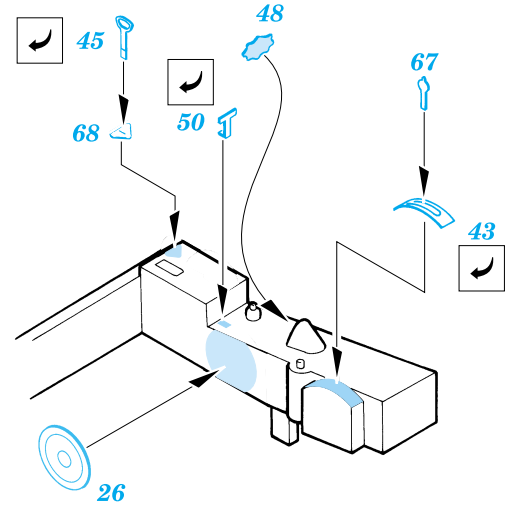

 ORIGINAL KIT PARTS
PŮVODNÍ DÍLY STAVEBNICE

 PHOTO-ETCHED PARTS
LEPTANÉ DÍLY

 PARTS TO BE REMOVED
DÍLY K ODSTRANĚNÍ

I.

II.

III.

Extra fuel tank
Left

References: -Detail & Scale #55:F4U Corsair
-Aerodetail #25:Vought F4U Corsair