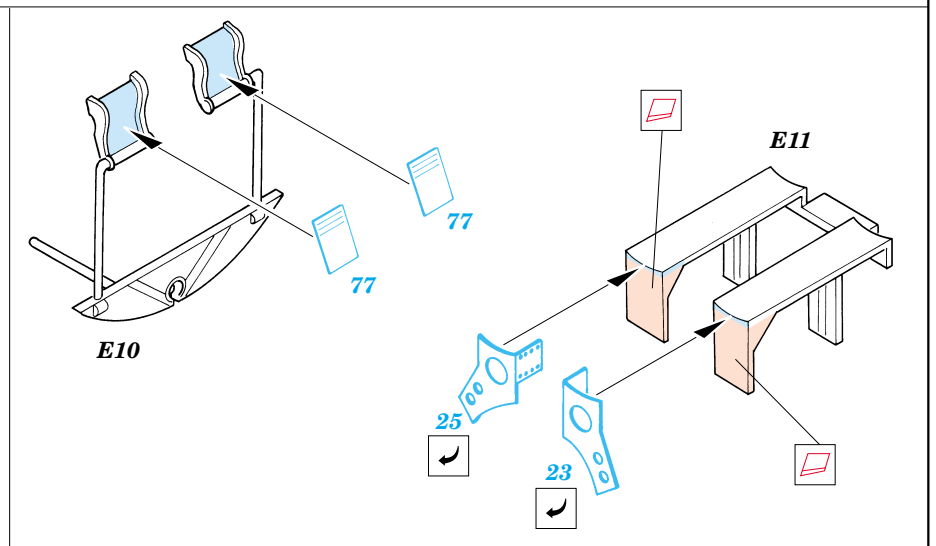

F4U-1D Corsair

1/48 scale detail set for Tamiya kit • sada detailů pro model Tamiya 1/48

eduard

48 372

-  SYMMETRICAL ASSEMBLY
SYMETRICKÁ MONTÁ
-  REMOVE
ODSTRANIT
-  BEND
OHNOUT
-  REPLACE
NAHRADIT
-  GRIND
OBROUSIT
-  OPTION
VOLBA

 ORIGINAL KIT PARTS
PŮVODNÍ DÍLY STAVEBNICE

 PHOTO-ETCHED PARTS
LEPTANÉ DÍLY

 PARTS TO BE REMOVED
DÍLY K ODSTRANĚNÍ

I.

II.

III.

Extra fuel tank
Left

References: -Detail & Scale #55:F4U Corsair
-Aerodetail #25:Vought F4U Corsair