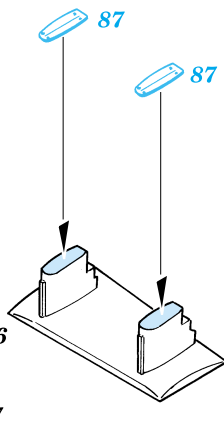

F4U-1D Corsair

1/48 scale detail set for Tamiya kit • sada detailů pro model Tamiya 1/48

eduard

48 372

-  SYMMETRICAL ASSEMBLY
SYMETRICKÁ MONTÁ
-  REMOVE
ODSTRANIT
-  BEND
OHNOUT
-  REPLACE
NAHRADIT
-  GRIND
OBROUSIT
-  OPTION
VOLBA

 ORIGINAL KIT PARTS
PŮVODNÍ DÍLY STAVEBNICE

 PHOTO-ETCHED PARTS
LEPTANÉ DÍLY

 PARTS TO BE REMOVED
DÍLY K ODSTRANĚNÍ

I.

II.

III.

Extra fuel tank
Left

References: -Detail & Scale #55:F4U Corsair
-Aerodetail #25:Vought F4U Corsair