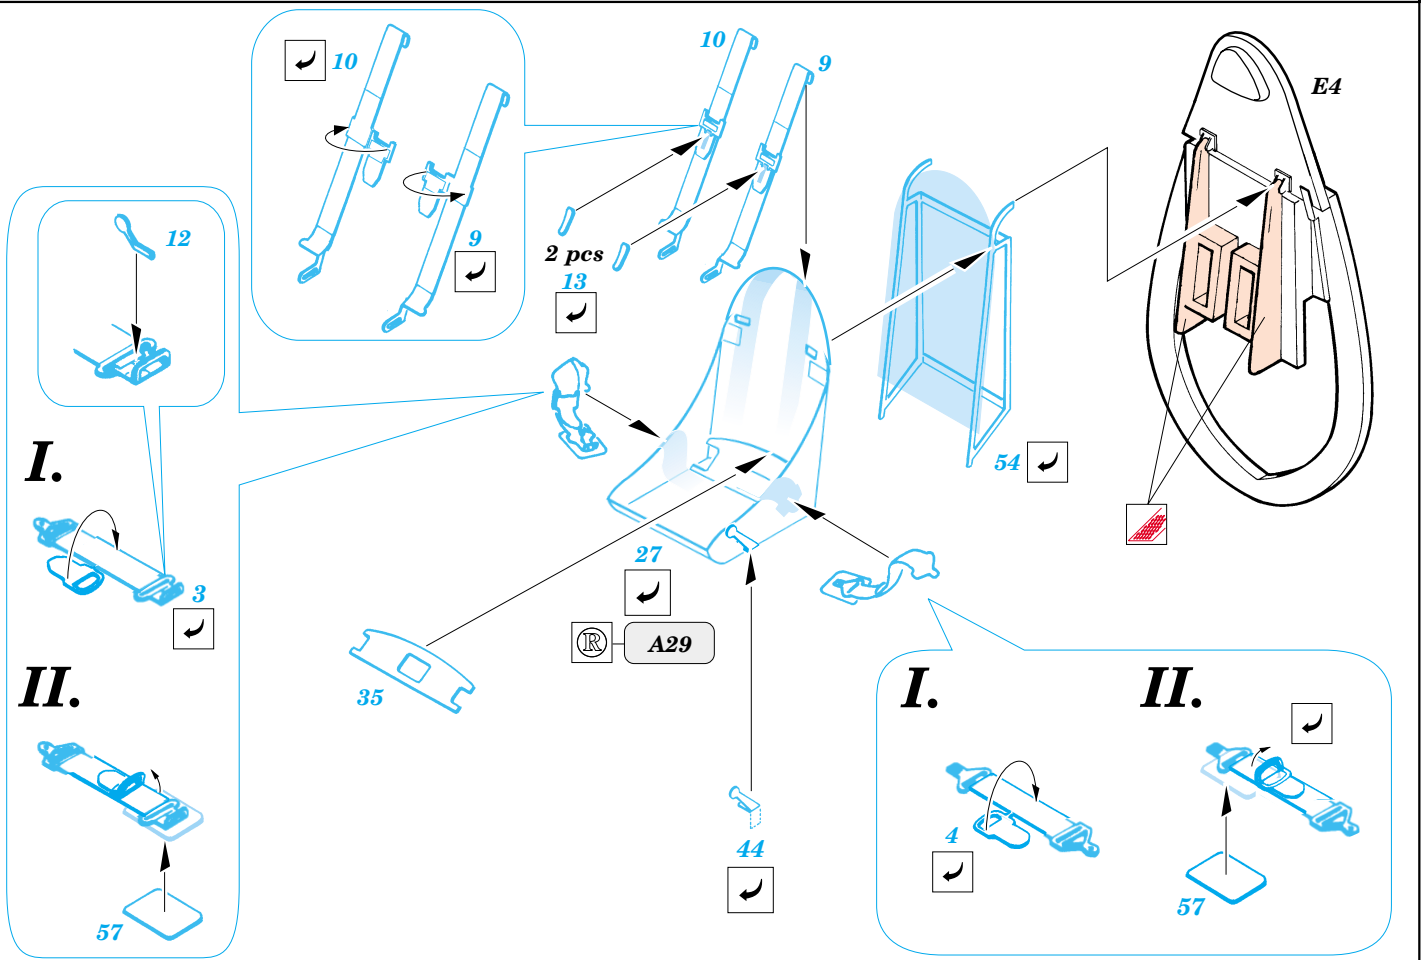

F4U-1D Corsair

1/48 scale detail set for Tamiya kit • sada detailů pro model Tamiya 1/48

eduard

48 372

-  SYMMETRICAL ASSEMBLY
SYMETRICKÁ MONTÁ
-  REMOVE
ODSTRANIT
-  BEND
OHNOUT
-  REPLACE
NAHRADIT
-  GRIND
OBROUSIT
-  OPTION
VOLBA

 ORIGINAL KIT PARTS
PŮVODNÍ DÍLY STAVEBNICE

 PHOTO-ETCHED PARTS
LEPTANÉ DÍLY

 PARTS TO BE REMOVED
DÍLY K ODSTRANĚNÍ

I.

II.

III.

Extra fuel tank
Left

References: -Detail & Scale #55:F4U Corsair
-Aerodetail #25:Vought F4U Corsair