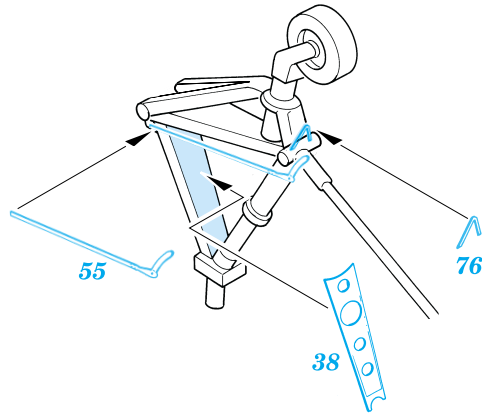

 ORIGINAL KIT PARTS
PŮVODNÍ DÍLY STAVEBNICE

 PHOTO-ETCHED PARTS
LEPTANÉ DÍLY

 PARTS TO BE REMOVED
DÍLY K ODSTRANĚNÍ

I.

II.

III.

Extra fuel tank
Left

References: -Detail & Scale #55:F4U Corsair
-Aerodetail #25:Vought F4U Corsair