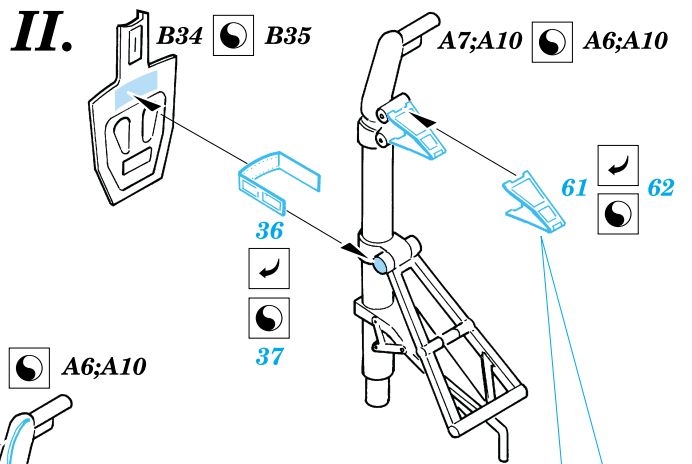

 ORIGINAL KIT PARTS
PŮVODNÍ DÍLY STAVEBNICE

 PHOTO-ETCHED PARTS
LEPTANÉ DÍLY

 PARTS TO BE REMOVED
DÍLY K ODSTRANĚNÍ

I.

II.

III.

Extra fuel tank
Left

References: -Detail & Scale #55:F4U Corsair
-Aerodetail #25:Vought F4U Corsair