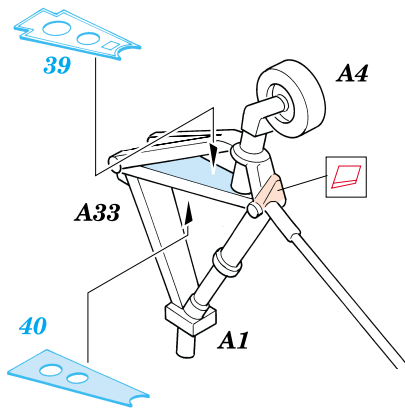

 ORIGINAL KIT PARTS
PŮVODNÍ DÍLY STAVEBNICE

 PHOTO-ETCHED PARTS
LEPTANÉ DÍLY

 PARTS TO BE REMOVED
DÍLY K ODSTRANĚNÍ

I.

II.

III.

Extra fuel tank
Left

References: -Detail & Scale #55:F4U Corsair
-Aerodetail #25:Vought F4U Corsair