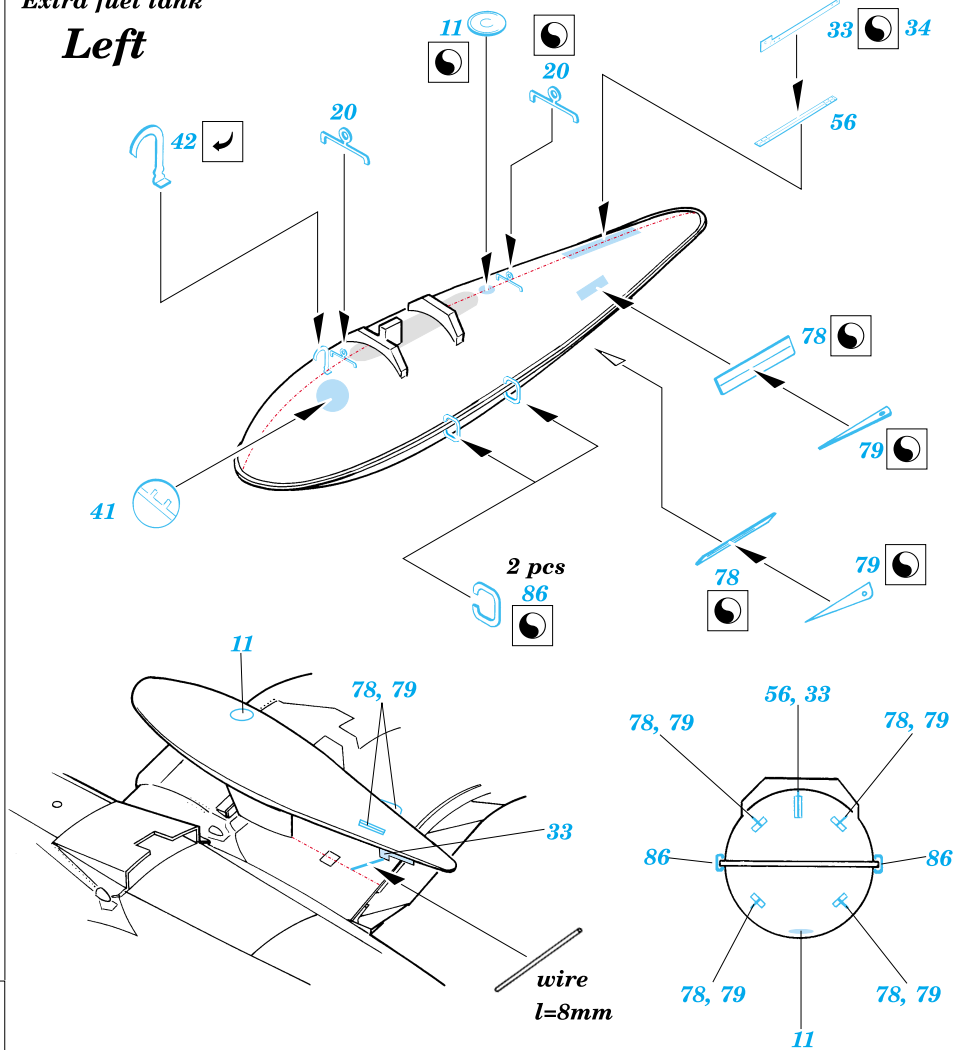

F4U-1D Corsair

1/48 scale detail set for Tamiya kit • sada detailů pro model Tamiya 1/48

eduard

48 372

-  SYMMETRICAL ASSEMBLY
SYMETRICKÁ MONTÁ
-  REMOVE
ODSTRANIT
-  BEND
OHNOUT
-  REPLACE
NAHRADIT
-  GRIND
OBROUSIT
-  OPTION
VOLBA

 ORIGINAL KIT PARTS
PŮVODNÍ DÍLY STAVEBNICE

 PHOTO-ETCHED PARTS
LEPTANÉ DÍLY

 PARTS TO BE REMOVED
DÍLY K ODSTRANĚNÍ

I.

II.

III.

Extra fuel tank
Left

References: -Detail & Scale #55:F4U Corsair
-Aerodetail #25:Vought F4U Corsair