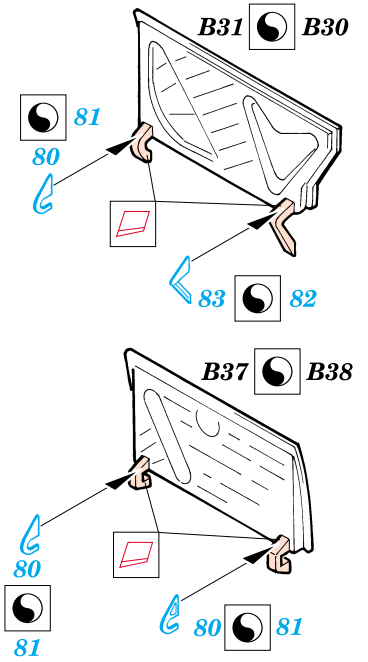

F4U-1D Corsair

1/48 scale detail set for Tamiya kit • sada detailů pro model Tamiya 1/48

eduard

48 372

-  SYMMETRICAL ASSEMBLY
SYMETRICKÁ MONTÁ
-  REMOVE
ODSTRANIT
-  BEND
OHNOUT
-  REPLACE
NAHRADIT
-  GRIND
OBROUSIT
-  OPTION
VOLBA

 ORIGINAL KIT PARTS
PŮVODNÍ DÍLY STAVEBNICE

 PHOTO-ETCHED PARTS
LEPTANÉ DÍLY

 PARTS TO BE REMOVED
DÍLY K ODSTRANĚNÍ

I.

II.

III.

Extra fuel tank
Left

References: -Detail & Scale #55:F4U Corsair
-Aerodetail #25:Vought F4U Corsair