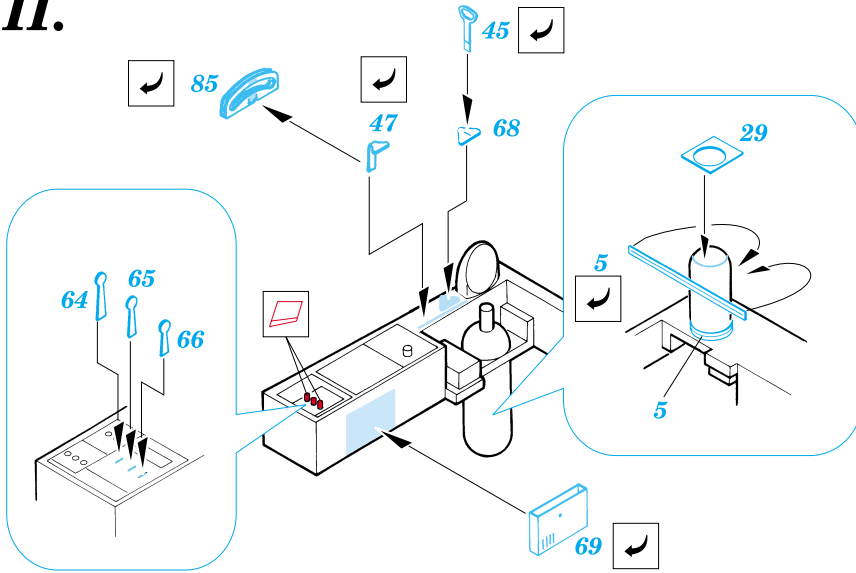

 ORIGINAL KIT PARTS
PŮVODNÍ DÍLY STAVEBNICE

 PHOTO-ETCHED PARTS
LEPTANÉ DÍLY

 PARTS TO BE REMOVED
DÍLY K ODSTRANĚNÍ

I.

II.

III.

Extra fuel tank
Left

References: -Detail & Scale #55:F4U Corsair
-Aerodetail #25:Vought F4U Corsair