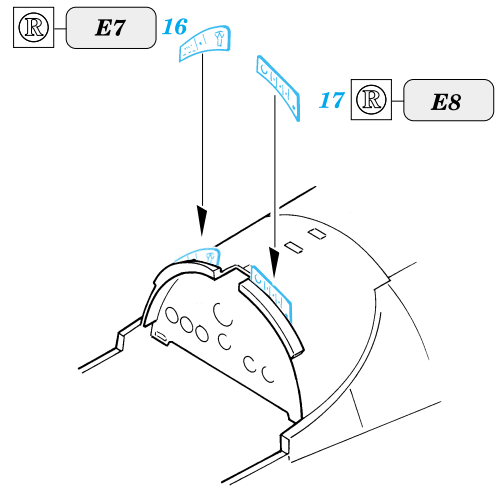

 ORIGINAL KIT PARTS
PŮVODNÍ DÍLY STAVEBNICE

 PHOTO-ETCHED PARTS
LEPTANÉ DÍLY

 PARTS TO BE REMOVED
DÍLY K ODSTRANĚNÍ

I.

II.

III.

Extra fuel tank
Left

References: -Detail & Scale #55:F4U Corsair
-Aerodetail #25:Vought F4U Corsair