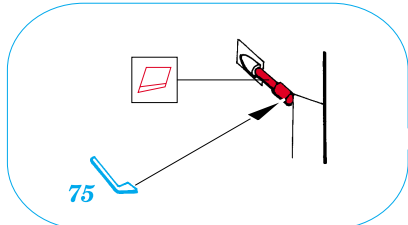

 ORIGINAL KIT PARTS
PŮVODNÍ DÍLY STAVEBNICE

 PHOTO-ETCHED PARTS
LEPTANÉ DÍLY

 PARTS TO BE REMOVED
DÍLY K ODSTRANĚNÍ

I.

II.

III.

Extra fuel tank
Left

References: -Detail & Scale #55:F4U Corsair
-Aerodetail #25:Vought F4U Corsair