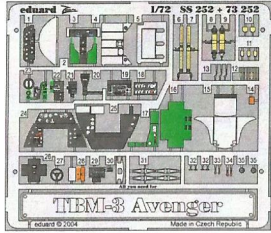

TBM-3 Avenger

eduard

SS252

1/72 scale detail set for Hasegawa kit • sada detailů pro model Hasegawa 1/72

- ★ APPLY EXPRESS MASK AND PAINT BEFORE GLUING
POUŽIT EXPRESS MASK NABARVIT PŘED SLEPENÍM
- ☉ SYMMETRICAL ASSEMBLY
SYMETRICKÁ MONTÁŽ
- ☐ REMOVE
ODSTRANIT
- ☐ GRIND
OBROUSIT
- ☐ DRILL HOLE
VRTAT OTVOR
- ☑ BEND
OHNOUT
- ☑ OPTION
VOLBA
- ☑ REPLACE
NAHRADIT

■ ORIGINAL KIT PARTS
PŮVODNÍ DÍLY STAVEBNICE
 ■ PHOTO-ETCHED PARTS
LEPTANÉ DÍLY
 ■ PARTS TO BE REMOVED
DÍLY K ODSTRANĚNÍ
 ■ FILL
TMELIT

References : http://kiwi-aircraft-images.com/images/main/98_afc/AFCTBM1
 Squadron/Signal Publ. No.5525 : Walk Around TBF/TBM Avenger
 ACE Publ.Seria „ Pod lupa“ 5 : Grumman Avenger
 Replic No.64 décembre 1996