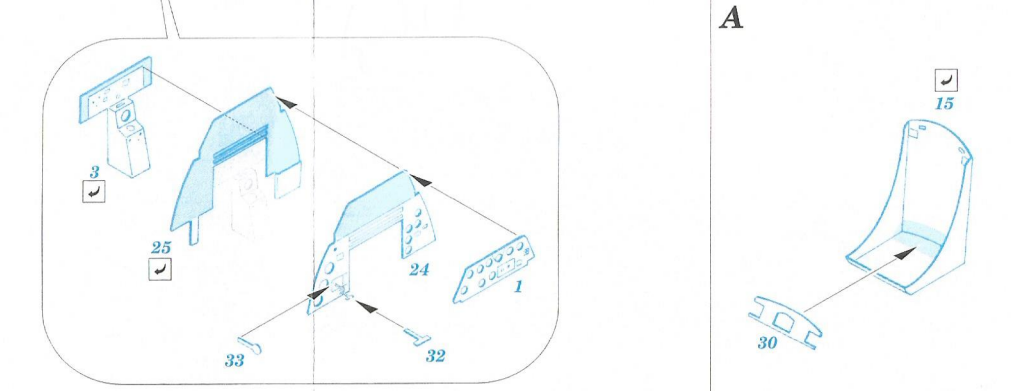

TBM-3 Avenger

eduard

SS252

1/72 scale detail set for Hasegawa kit • sada detailů pro model Hasegawa 1/72

- ★ APPLY EXPRESS MASK AND PAINT BEFORE GLUING
POUŽIT EXPRESS MASK NABARVIT PŘED SLEPENÍM
- ☉ SYMMETRICAL ASSEMBLY
SYMETRICKÁ MONTÁŽ
- ☐ REMOVE
ODSTRANIT
- ☐ GRIND
OBROUSIT
- ☐ DRILL HOLE
VRTAT OTVOR
- ☑ BEND
OHNOUT
- ☑ OPTION
VOLBA
- ☑ REPLACE
NAHRADIT

■ ORIGINAL KIT PARTS
PŮVODNÍ DÍLY STAVEBNICE
 ■ PHOTO-ETCHED PARTS
LEPTANÉ DÍLY
 ■ PARTS TO BE REMOVED
DÍLY K ODSTRANĚNÍ
 ■ FILL
TMELIT

References : http://kiwi-aircraft-images.com/images/main/98_afc/AFCTBM1
 Squadron/Signal Publ. No.5525 : Walk Around TBF/TBM Avenger
 ACE Publ.Seria „ Pod lupa“ 5 : Grumman Avenger
 Replic No.64 décembre 1996