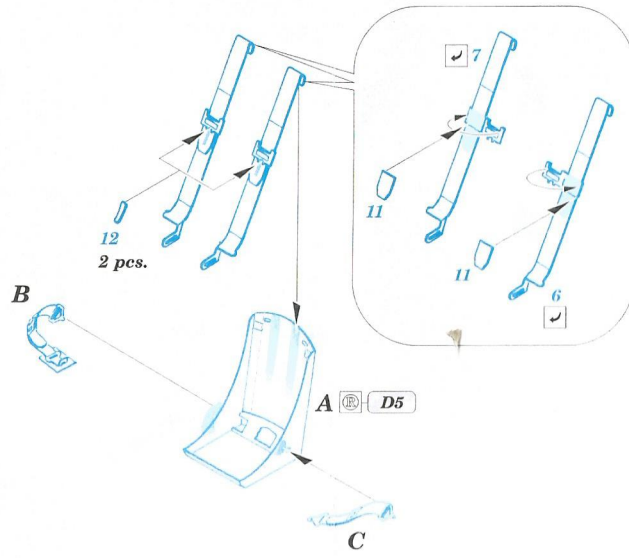

TBM-3 Avenger

eduard

SS252

1/72 scale detail set for Hasegawa kit • sada detailů pro model Hasegawa 1/72

- ★ APPLY EXPRESS MASK AND PAINT BEFORE GLUING
POUŽIT EXPRESS MASK NABARVIT PŘED SLEPENÍM
- ☉ SYMMETRICAL ASSEMBLY
SYMETRICKÁ MONTÁŽ
- ☐ REMOVE
ODSTRANIT
- ☐ GRIND
OBROUSIT
- ☐ DRILL HOLE
VRTAT OTVOR
- ☑ BEND
OHNOUT
- ☑ OPTION
VOLBA
- ☑ REPLACE
NAHRADIT

■ ORIGINAL KIT PARTS
PŮVODNÍ DÍLY STAVEBNICE
 ■ PHOTO-ETCHED PARTS
LEPTANÉ DÍLY
 ■ PARTS TO BE REMOVED
DÍLY K ODSTRANĚNÍ
 ■ FILL
TMELIT

References : http://kiwi-aircraft-images.com/images/main/98_afc/AFCTBM1
 Squadron/Signal Publ. No.5525 : Walk Around TBF/TBM Avenger
 ACE Publ.Seria „ Pod lupa“ 5 : Grumman Avenger
 Replic No.64 décembre 1996