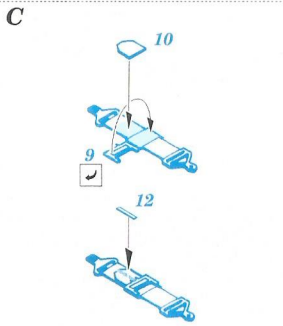

TBM-3 Avenger

eduard

SS252

1/72 scale detail set for Hasegawa kit • sada detailů pro model Hasegawa 1/72

- ★ APPLY EXPRESS MASK AND PAINT BEFORE GLUING
POUŽIT EXPRESS MASK NABARVIT PŘED SLEPENÍM
- ☉ SYMMETRICAL ASSEMBLY
SYMETRICKÁ MONTÁŽ
- ☐ REMOVE
ODSTRANIT
- ☐ GRIND
OBROUSIT
- ☐ DRILL HOLE
VRTAT OTVOR
- ☑ BEND
OHNOUT
- ☑ OPTION
VOLBA
- ☑ REPLACE
NAHRADIT

■ ORIGINAL KIT PARTS
PŮVODNÍ DÍLY STAVEBNICE
 ■ PHOTO-ETCHED PARTS
LEPTANÉ DÍLY
 ■ PARTS TO BE REMOVED
DÍLY K ODSTRANĚNÍ
 ■ FILL
TMELIT

References : http://kiwi-aircraft-images.com/images/main/98_afc/AFCTBM1
 Squadron/Signal Publ. No.5525 : Walk Around TBF/TBM Avenger
 ACE Publ.Seria „ Pod lupa“ 5 : Grumman Avenger
 Replic No.64 décembre 1996