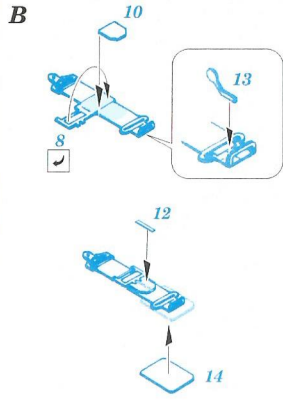

TBM-3 Avenger

eduard

SS252

1/72 scale detail set for Hasegawa kit • sada detailů pro model Hasegawa 1/72

- ★ APPLY EXPRESS MASK AND PAINT BEFORE GLUING
POUŽIT EXPRESS MASK NABARVIT PŘED SLEPENÍM
- ☉ SYMMETRICAL ASSEMBLY
SYMETRICKÁ MONTÁŽ
- ☐ REMOVE
ODSTRANIT
- ☐ GRIND
OBROUSIT
- ☐ DRILL HOLE
VRTAT OTVOR
- ☑ BEND
OHNOUT
- ☑ OPTION
VOLBA
- ☑ REPLACE
NAHRADIT

■ ORIGINAL KIT PARTS
PŮVODNÍ DÍLY STAVEBNICE
 ■ PHOTO-ETCHED PARTS
LEPTANÉ DÍLY
 ■ PARTS TO BE REMOVED
DÍLY K ODSTRANĚNÍ
 ■ FILL
TMELIT

References : http://kiwi-aircraft-images.com/images/main/98_afc/AFCTBM1
 Squadron/Signal Publ. No.5525 : Walk Around TBF/TBM Avenger
 ACE Publ.Seria „ Pod lupa“ 5 : Grumman Avenger
 Replic No.64 décembre 1996