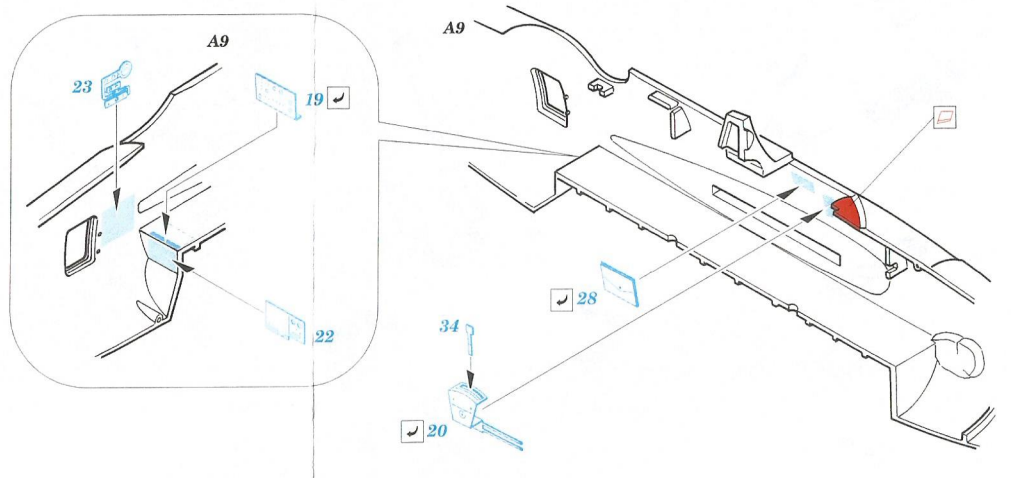

TBM-3 Avenger

eduard

SS252

1/72 scale detail set for Hasegawa kit • sada detailů pro model Hasegawa 1/72

- ★ APPLY EXPRESS MASK AND PAINT BEFORE GLUING
POUŽIT EXPRESS MASK NABARVIT PŘED SLEPENÍM
- ☉ SYMMETRICAL ASSEMBLY
SYMETRICKÁ MONTÁŽ
- ☐ REMOVE
ODSTRANIT
- ☐ GRIND
OBROUSIT
- ☐ DRILL HOLE
VRTAT OTVOR
- ☑ BEND
OHNOUT
- ☑ OPTION
VOLBA
- ☑ REPLACE
NAHRADIT

■ ORIGINAL KIT PARTS
PŮVODNÍ DÍLY STAVEBNICE
 ■ PHOTO-ETCHED PARTS
LEPTANÉ DÍLY
 ■ PARTS TO BE REMOVED
DÍLY K ODSTRANĚNÍ
 ■ FILL
TMELIT

References : http://kiwi-aircraft-images.com/images/main/98_afc/AFCTBM1
 Squadron/Signal Publ. No.5525 : Walk Around TBF/TBM Avenger
 ACE Publ.Seria „ Pod lupa“ 5 : Grumman Avenger
 Replic No.64 décembre 1996