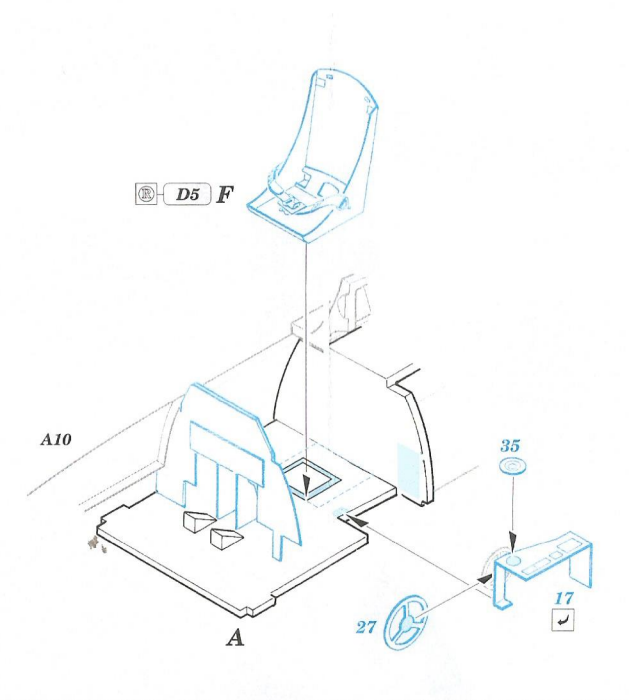

TBM-3 Avenger

eduard

SS252

1/72 scale detail set for Hasegawa kit • sada detailů pro model Hasegawa 1/72

- ★ APPLY EXPRESS MASK AND PAINT BEFORE GLUING
POUŽIT EXPRESS MASK NABARVIT PŘED SLEPENÍM
- ☉ SYMMETRICAL ASSEMBLY
SYMETRICKÁ MONTÁŽ
- ☐ REMOVE
ODSTRANIT
- ☐ GRIND
OBROUSIT
- ☐ DRILL HOLE
VRTAT OTVOR
- ☑ BEND
OHNOUT
- ☑ OPTION
VOLBA
- ☑ REPLACE
NAHRADIT

■ ORIGINAL KIT PARTS
PŮVODNÍ DÍLY STAVEBNICE
 ■ PHOTO-ETCHED PARTS
LEPTANÉ DÍLY
 ■ PARTS TO BE REMOVED
DÍLY K ODSTRANĚNÍ
 ■ FILL
TMELIT

References : http://kiwi-aircraft-images.com/images/main/98_afc/AFCTBM1
 Squadron/Signal Publ. No.5525 : Walk Around TBF/TBM Avenger
 ACE Publ.Seria „ Pod lupa“ 5 : Grumman Avenger
 Replic No.64 décembre 1996