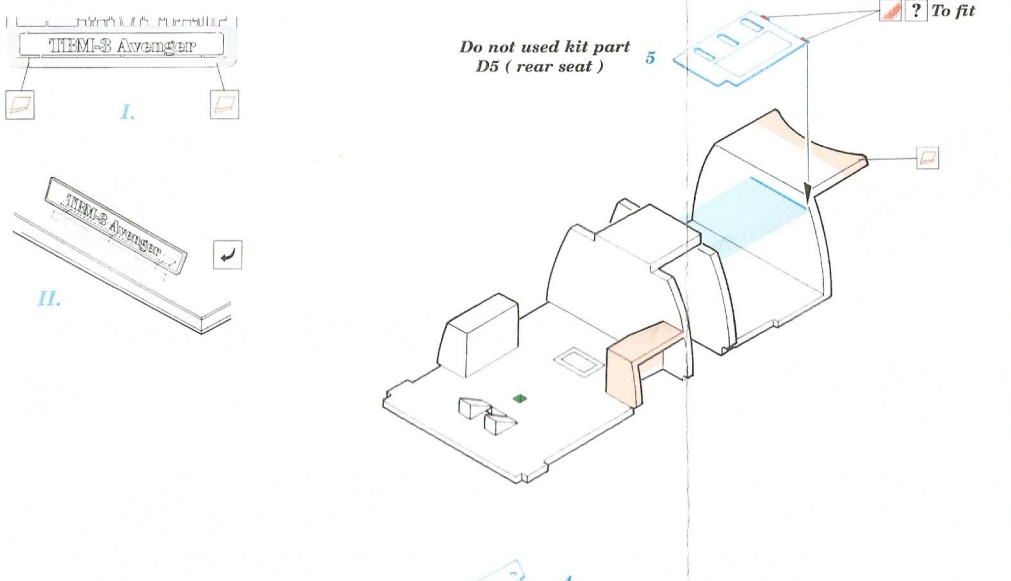

TBM-3 Avenger

eduard

SS252

1/72 scale detail set for Hasegawa kit • sada detailů pro model Hasegawa 1/72

- ★ APPLY EXPRESS MASK AND PAINT BEFORE GLUING
POUŽIT EXPRESS MASK NABARVIT PŘED SLEPENÍM
- ☉ SYMMETRICAL ASSEMBLY
SYMETRICKÁ MONTÁŽ
- ☐ REMOVE
ODSTRANIT
- ☐ GRIND
OBROUSIT
- ☐ DRILL HOLE
VRTAT OTVOR
- ☑ BEND
OHNOUT
- ☑ OPTION
VOLBA
- ☑ REPLACE
NAHRADIT

■ ORIGINAL KIT PARTS
PŮVODNÍ DÍLY STAVEBNICE
 ■ PHOTO-ETCHED PARTS
LEPTANÉ DÍLY
 ■ PARTS TO BE REMOVED
DÍLY K ODSTRANĚNÍ
 ■ FILL
TMELIT

References : http://kiwi-aircraft-images.com/images/main/98_afc/AFCTBM1
 Squadron/Signal Publ. No.5525 : Walk Around TBF/TBM Avenger
 ACE Publ.Seria „ Pod lupa“ 5 : Grumman Avenger
 Replic No.64 décembre 1996