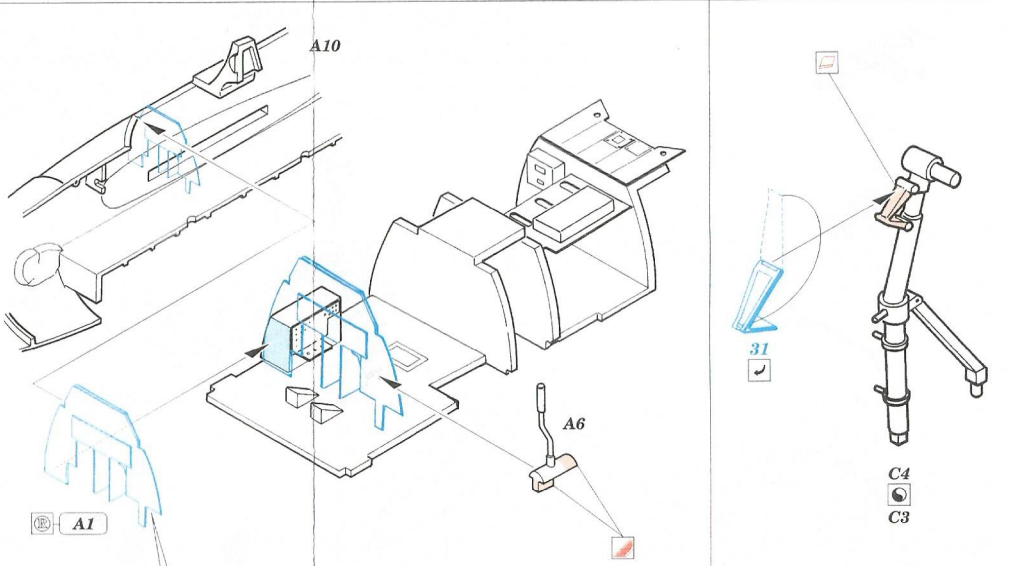

TBM-3 Avenger

eduard

SS252

1/72 scale detail set for Hasegawa kit • sada detailů pro model Hasegawa 1/72

- ★ APPLY EXPRESS MASK AND PAINT BEFORE GLUING
POUŽIT EXPRESS MASK NABARVIT PŘED SLEPENÍM
- ☉ SYMMETRICAL ASSEMBLY
SYMETRICKÁ MONTÁŽ
- ☐ REMOVE
ODSTRANIT
- ☐ GRIND
OBROUSIT
- ☐ DRILL HOLE
VRTAT OTVOR
- ☑ BEND
OHNOUT
- ☑ OPTION
VOLBA
- ☑ REPLACE
NAHRADIT

■ ORIGINAL KIT PARTS
PŮVODNÍ DÍLY STAVEBNICE
 ■ PHOTO-ETCHED PARTS
LEPTANÉ DÍLY
 ■ PARTS TO BE REMOVED
DÍLY K ODSTRANĚNÍ
 ■ FILL
TMELIT

References : http://kiwi-aircraft-images.com/images/main/98_afc/AFCTBM1
 Squadron/Signal Publ. No.5525 : Walk Around TBF/TBM Avenger
 ACE Publ.Seria „ Pod lupa“ 5 : Grumman Avenger
 Replic No.64 décembre 1996