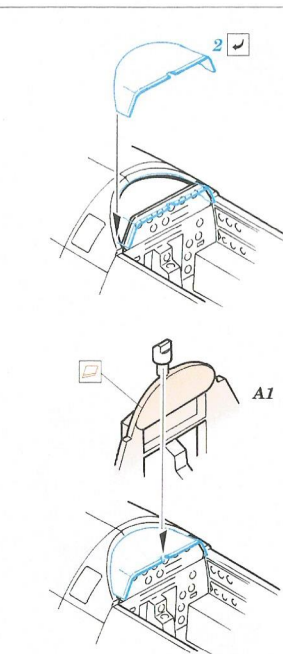

TBM-3 Avenger

eduard

SS252

1/72 scale detail set for Hasegawa kit • sada detailů pro model Hasegawa 1/72

- ★ APPLY EXPRESS MASK AND PAINT BEFORE GLUING
POUŽIT EXPRESS MASK NABARVIT PŘED SLEPENÍM
- ☉ SYMMETRICAL ASSEMBLY
SYMETRICKÁ MONTÁŽ
- ☐ REMOVE
ODSTRANIT
- ☐ GRIND
OBROUSIT
- ☐ DRILL HOLE
VRTAT OTVOR
- ☑ BEND
OHNOUT
- ☑ OPTION
VOLBA
- ☑ REPLACE
NAHRADIT

■ ORIGINAL KIT PARTS
PŮVODNÍ DÍLY STAVEBNICE
 ■ PHOTO-ETCHED PARTS
LEPTANÉ DÍLY
 ■ PARTS TO BE REMOVED
DÍLY K ODSTRANĚNÍ
 ■ FILL
TMELIT

References : http://kiwi-aircraft-images.com/images/main/98_afc/AFCTBM1
 Squadron/Signal Publ. No.5525 : Walk Around TBF/TBM Avenger
 ACE Publ.Seria „ Pod lupa“ 5 : Grumman Avenger
 Replic No.64 décembre 1996