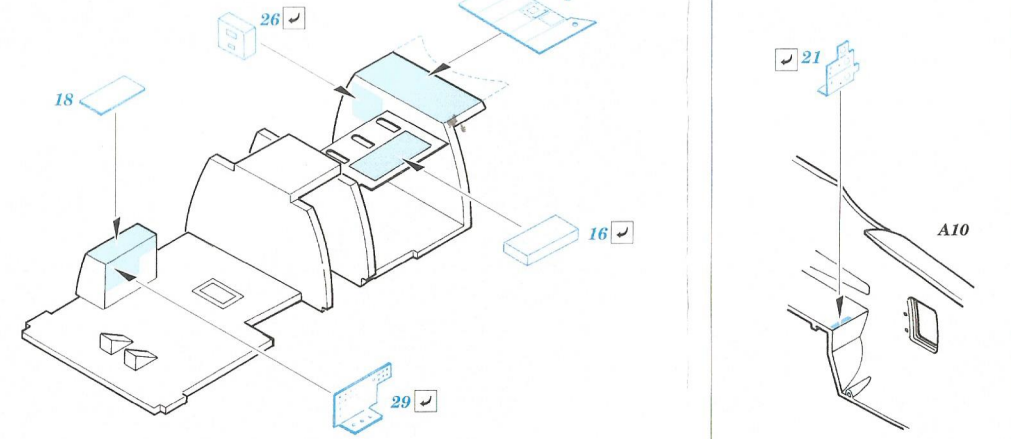

TBM-3 Avenger

eduard

SS252

1/72 scale detail set for Hasegawa kit • sada detailů pro model Hasegawa 1/72

- ★ APPLY EXPRESS MASK AND PAINT BEFORE GLUING
POUŽIT EXPRESS MASK NABARVIT PŘED SLEPENÍM
- ☉ SYMMETRICAL ASSEMBLY
SYMETRICKÁ MONTÁŽ
- ☐ REMOVE
ODSTRANIT
- ☐ GRIND
OBROUSIT
- ☐ DRILL HOLE
VRTAT OTVOR
- ☑ BEND
OHNOUT
- ☑ OPTION
VOLBA
- ☑ REPLACE
NAHRADIT

■ ORIGINAL KIT PARTS
PŮVODNÍ DÍLY STAVEBNICE
 ■ PHOTO-ETCHED PARTS
LEPTANÉ DÍLY
 ■ PARTS TO BE REMOVED
DÍLY K ODSTRANĚNÍ
 ■ FILL
TMELIT

References : http://kiwi-aircraft-images.com/images/main/98_afc/AFCTBM1
 Squadron/Signal Publ. No.5525 : Walk Around TBF/TBM Avenger
 ACE Publ.Seria „ Pod lupa“ 5 : Grumman Avenger
 Replic No.64 décembre 1996