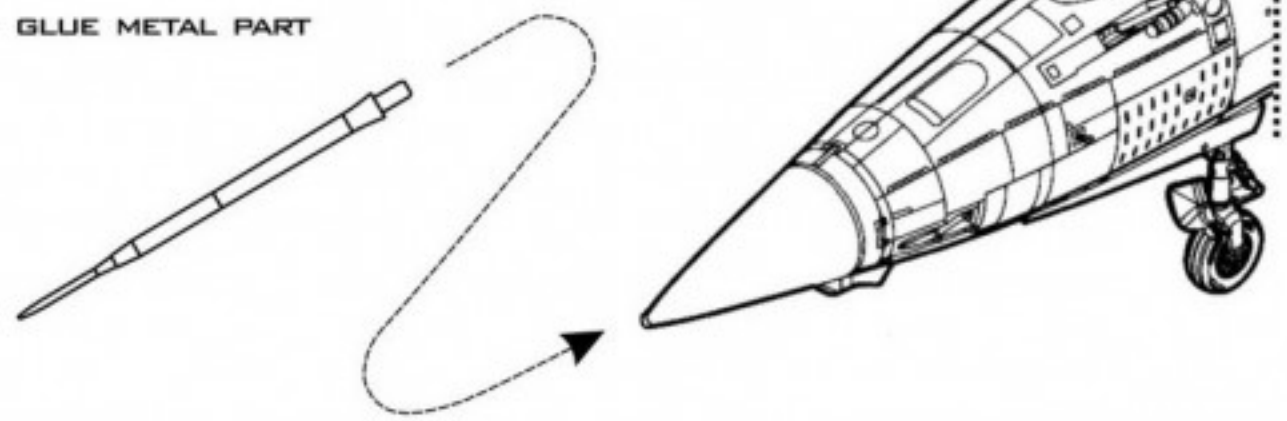

1:32
 AIR MASTER SERIES
 AM-32-038

REPUBLIC
F-105 THUNDERCHIEF
 PITOT TUBE

F-105 THUNDERCHIEF - RURKA PITOTA

SET INCLUDES
 ZESTAW ZAWIERA

MOUNTING POSITION
 MIEJSCE ZAMONTOWANIA

REPLACE PLASTIC KIT PART WITH METAL PITOT TUBE
 ZASTĄP PLASTIKOWĄ CZĘŚĆ ZESTAWU ELEMENTEM METALOWYM

GLUE METAL PART

INSERT THE METAL PARTS USING CYANOACRYLATE ADHESIVES.
 METALOWE CZĘŚCI WKLEJAĆ, UŻYWAJĄC KLEJU CYJANDAKRYLOWEGO (NP. SUPER GLUE).

WWW.MASTER-MODEL.PL
 ©COPYRIGHT 2011, MASTER - PIOTR CZERKASOW
 DESIGNED AND PRODUCED IN POLAND