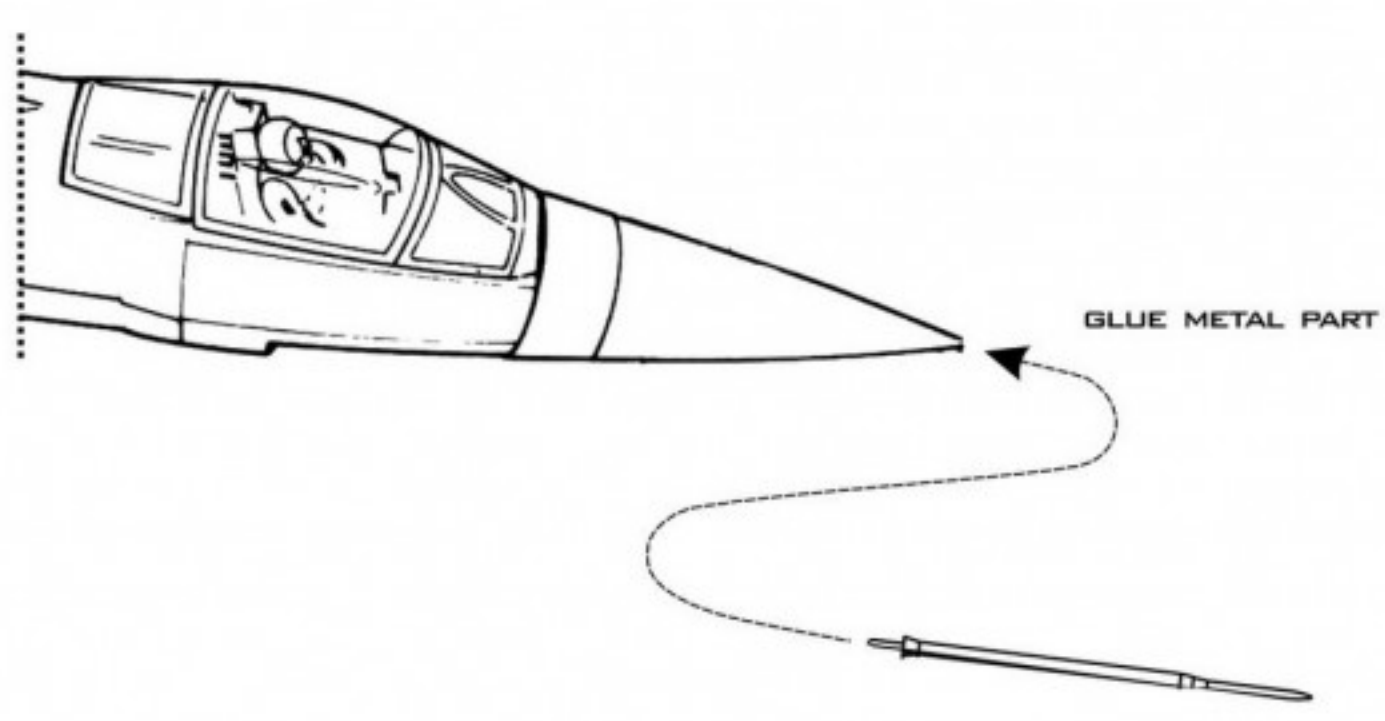

1:32
 AIR MASTER SERIES
 AM-32-037

**LOCKHEED
 F-104 STARFIGHTER
 PITOT TUBE**
 F-104 STARFIGHTER - RURKA PITOTA

SET INCLUDES
 ZESTAW ZAWIERA

MOUNTING POSITION
 MIEJSCE ZAMONTOWANIA

REPLACE PLASTIC KIT PART WITH METAL PITOT TUBE
 ZASTĄP PLASTIKOWĄ CZĘŚĆ ZESTAWU ELEMENTEM METALOWYM

INSERT THE METAL PARTS USING CYANOACRYLATE ADHESIVES.
 METALOWE CZĘŚCI WKLEJAĆ, UŻYWAJĄC KLEJU CYJANDAKRYLOWEGO (NP. SUPER GLUE).

WWW.MASTER-MODEL.PL
 ©COPYRIGHT 2011, MASTER - PIOTR CZERKASOW
 DESIGNED AND PRODUCED IN POLAND