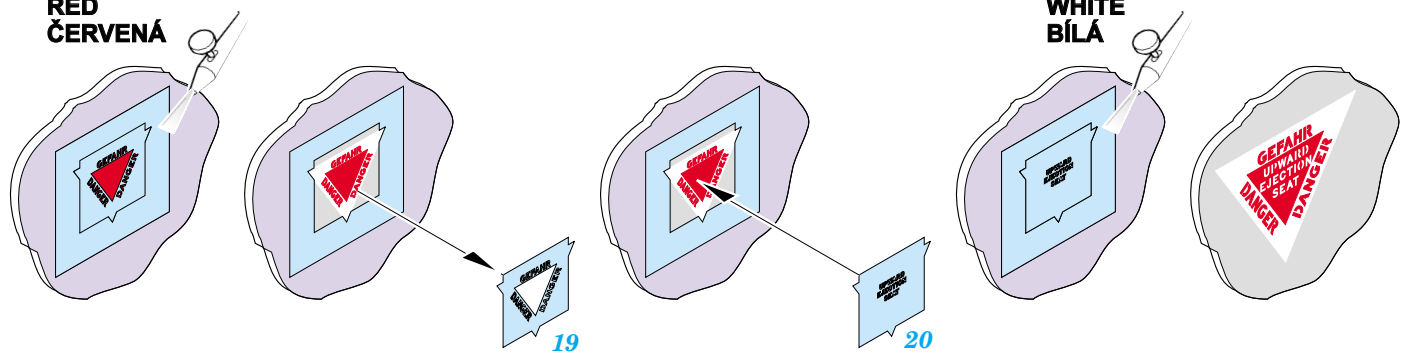

eduard
Express Mask

F-104 Starfighter

etch stencil data mask

1 / 32 KIT

XL 522

LIQUID MASK
MASCOL

A

B

C

D

WHITE
BÍLÁ

RED
ČERVENÁ

WHITE
BÍLÁ

E

F

G