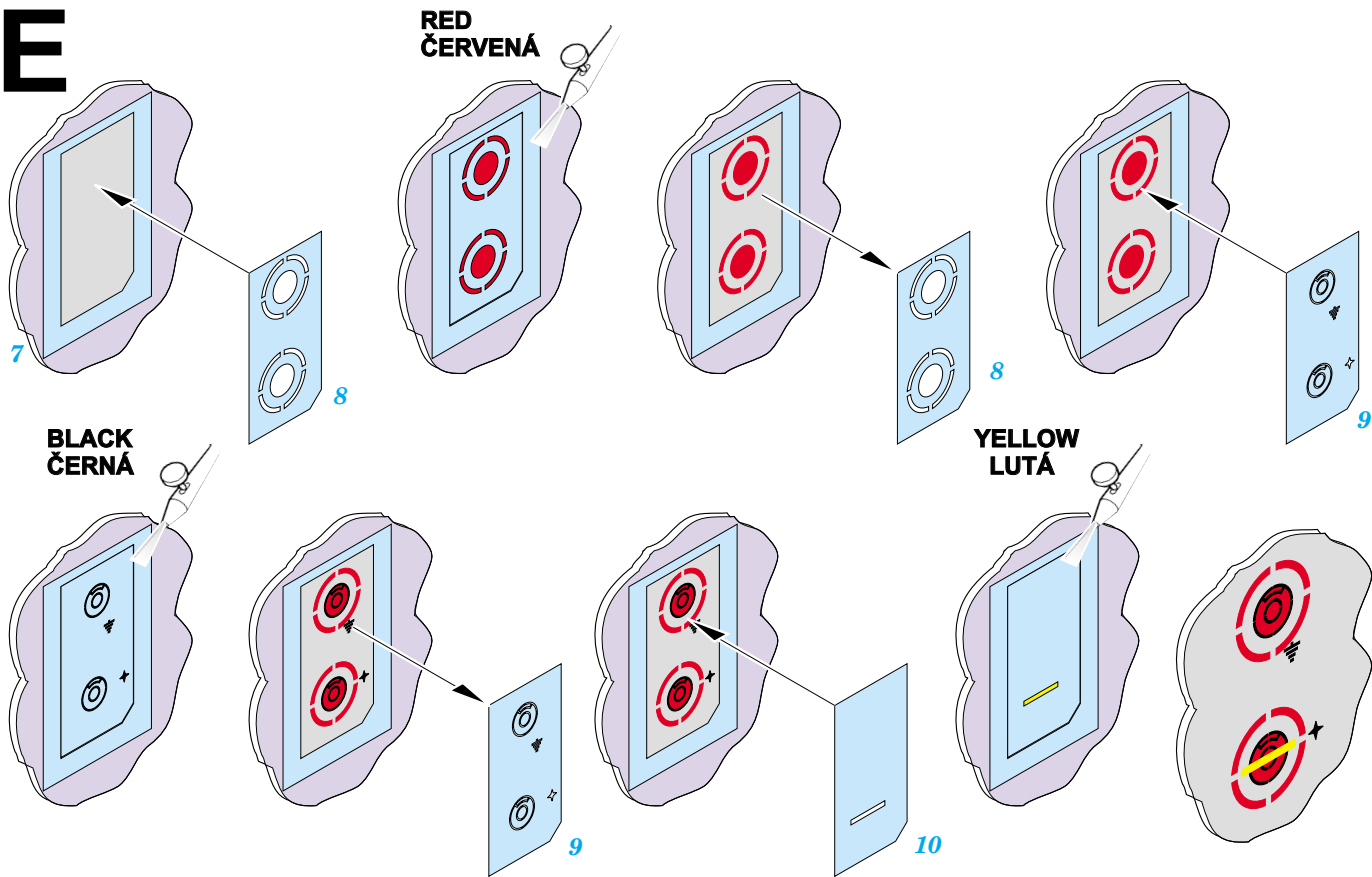

eduard
Express Mask

F-104 Starfighter

etch stencil data mask

1 / 32 KIT

XL 522

LIQUID MASK
MASCOL

A

B

C

D

WHITE
BÍLÁ

RED
ČERVENÁ

WHITE
BÍLÁ

E

F

G