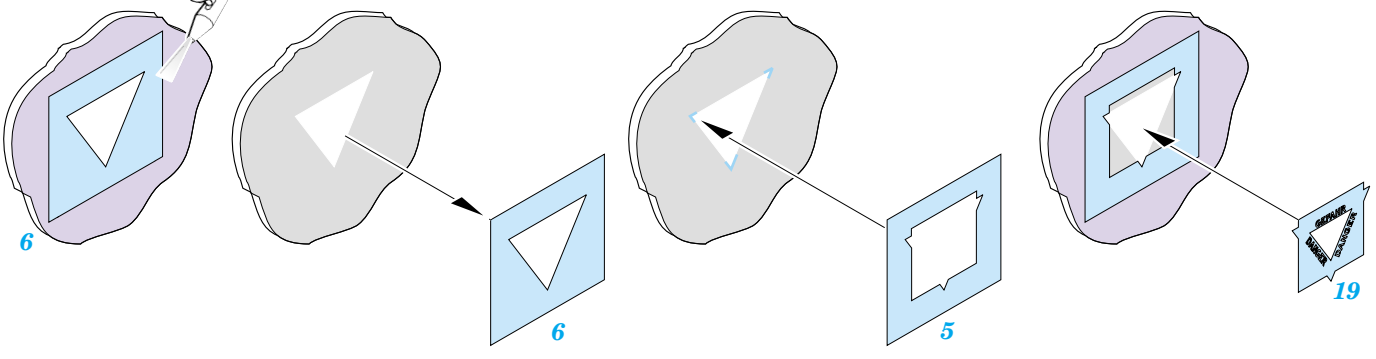

D

WHITE
BÍLÁ