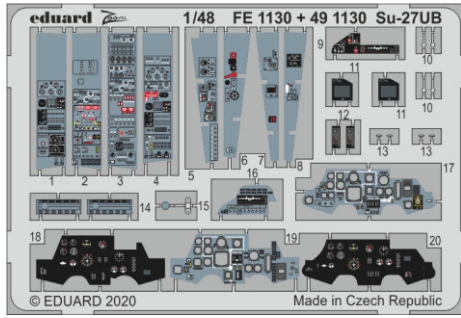

1/48

Su-27UB

detail set for 1/48 KITTY HAWK kit • sada detailů pro stavebnici 1/48 KITTY HAWK

eduard

FE 1130

- APPLY EXPRESS MASK AND PAINT BEFORE GLUING
POUŽIT EXPRESS MASK NABARVIT PŘED SLEPENÍM
- SYMMETRICAL ASSEMBLY
SYMETRICKÁ MONTÁŽ
- REMOVE
ODSTRANIT
- GRIND
OBROUSIT
- DRILL HOLE
VRTAT OTVOR
- BEND
OHNOUT
- OPTION
VOLBA
- REPLACE
NAHRADIT
- 1** COLORED ETCHED PARTS
LEPTANÉ BAREVNÉ DÍLY
- 1** ETCHED PARTS
LEPTANÉ NEBAREVNÉ DÍLY
- 1** ORIGINAL KIT PARTS
PŮVODNÍ DÍLY STAVEBNICE

ORIGINAL KIT PARTS
PŮVODNÍ DÍLY STAVEBNICE

PHOTO-ETCHED PARTS
LEPTANÉ DÍLY

PARTS TO BE REMOVED
DÍLY K ODSTRANĚNÍ

FILL
TMELIT