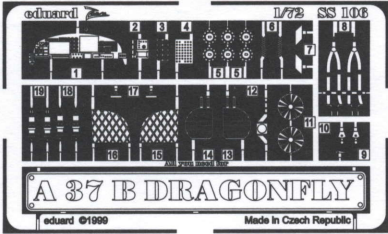

A 37 B Dragonfly

SS106

sada detailů pro model Academy 1/72 • 1/72 scale detail set for Academy kit

použité barvy
used colors

- 1** ŠEDÁ GREY
- 2** ČERNÁ BLACK
- 3** STŘÍBRNÁ SILVER
- 4** HLINÍK ALUMINIUM
- 5** BARVA KAMUFLÁŽE CAMOUFLAGE COLOR

- SYMETRICKÁ MONTÁŽ SYMMETRICAL ASSEMBLY
- ODSTRANIT REMOVE
- OHNOUT BEND
- NAHRADIT REPLACE
- OBROUSIT GRIND
- VOLBA OPTION