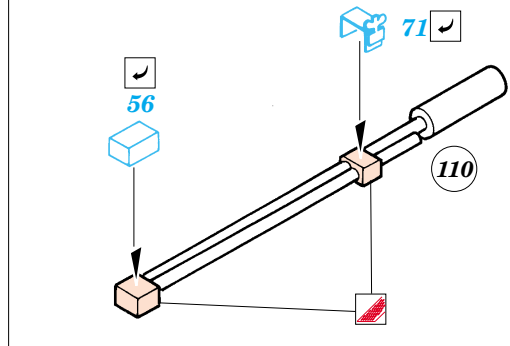

StuG 40 Ausf.G

1/72 scale detail set for Revell kit No.03132 • sada detailů pro model 1/72 Revell 03132

eduard

22 044

- APPLY EXPRESS MASK AND PAINT BEFORE GLUING
POUŽÍT EXPRESS MASK NABARVIT PŘED SLEPENÍM
- SYMMETRICAL ASSEMBLY
SYMETRICKÁ MONTÁŽ
- REMOVE
ODSTRANIT
- GRIND
OBROUSIT
- DRILL HOLE
VRTAT OTVOR
- BEND
OHNOUT
- OPTION
VOLBA
- REPLACE
NAHRADIT

ORIGINAL KIT PARTS
PŮVODNÍ DÍLY STAVEBNICE

PHOTO-ETCHED PARTS
LEPTANÉ DÍLY

PARTS TO BE REMOVED
DÍLY K ODSTRANĚNÍ

FILL
TMELIT

plastic
 $\varnothing = 0,6mm$
 $l = 15mm$

References : Achtung Panzer No.5 : Stug.III, Stug.IV & SIG.33
 Fraser Gray Publ. : Stug III Greman Assault Gun