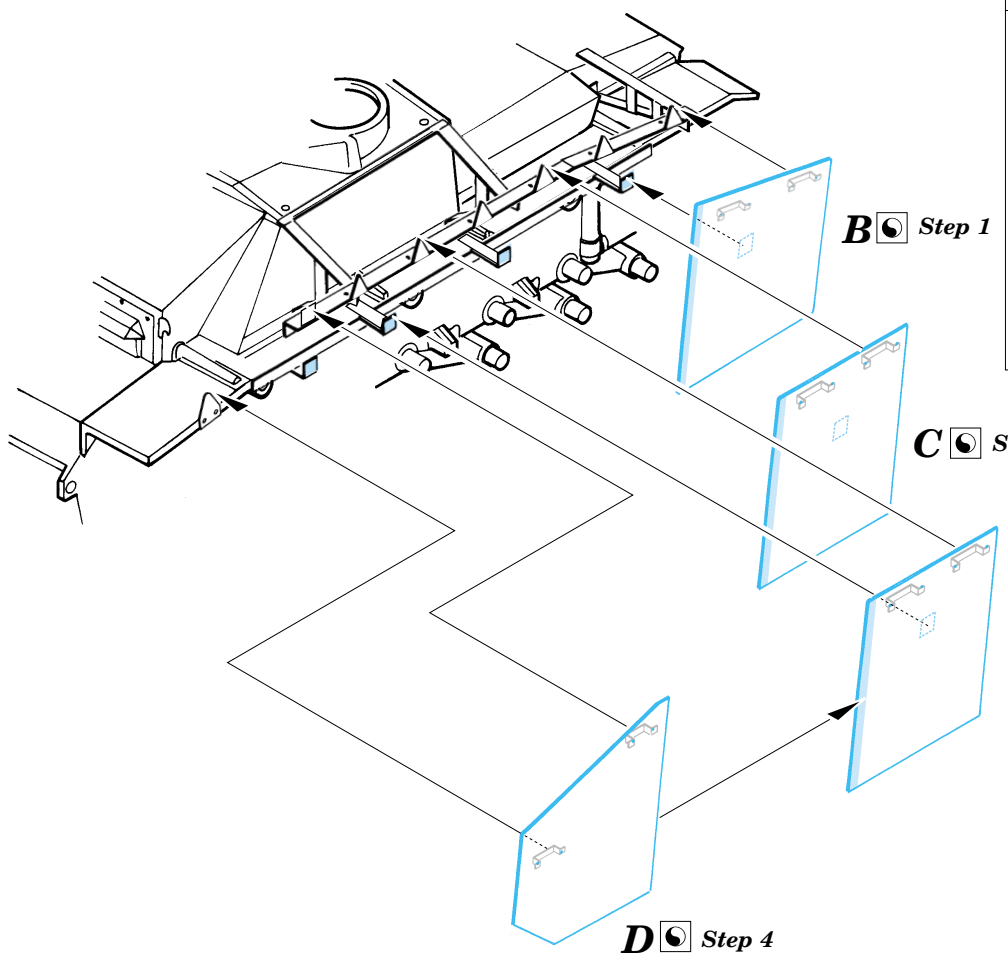

StuG 40 Ausf.G

1/72 scale detail set for Revell kit No.03132 • sada detailů pro model 1/72 Revell 03132

eduard

22 044

- APPLY EXPRESS MASK AND PAINT BEFORE GLUING
POUŽÍT EXPRESS MASK NABARVIT PŘED SLEPENÍM
- SYMMETRICAL ASSEMBLY
SYMETRICKÁ MONTÁŽ
- REMOVE
ODSTRANIT
- GRIND
OBROUSIT
- DRILL HOLE
VRTAT OTVOR
- BEND
OHNOUT
- OPTION
VOLBA
- REPLACE
NAHRADIT

ORIGINAL KIT PARTS
PŮVODNÍ DÍLY STAVEBNICE

PHOTO-ETCHED PARTS
LEPTANÉ DÍLY

PARTS TO BE REMOVED
DÍLY K ODSTRANĚNÍ

FILL
TMELIT

plastic
 $\varnothing = 0,6mm$
 $l = 15mm$

References : Achtung Panzer No.5 : Stug.III, Stug.IV & SIG.33
 Fraser Gray Publ. : Stug III Greman Assault Gun