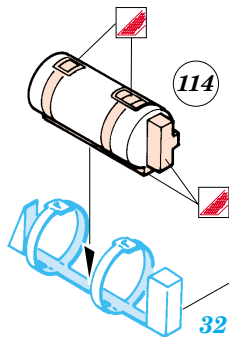

ORIGINAL KIT PARTS
PŮVODNÍ DÍLY STAVEBNICE

PHOTO-ETCHED PARTS
LEPTANÉ DÍLY

PARTS TO BE REMOVED
DÍLY K ODSTRANĚNÍ

FILL
TMELIT

plastic
 $\varnothing = 0,6mm$
 $l = 15mm$

References : Achtung Panzer No.5 : Stug.III, Stug.IV & SIG.33
 Fraser Gray Publ. : Stug III Greman Assault Gun