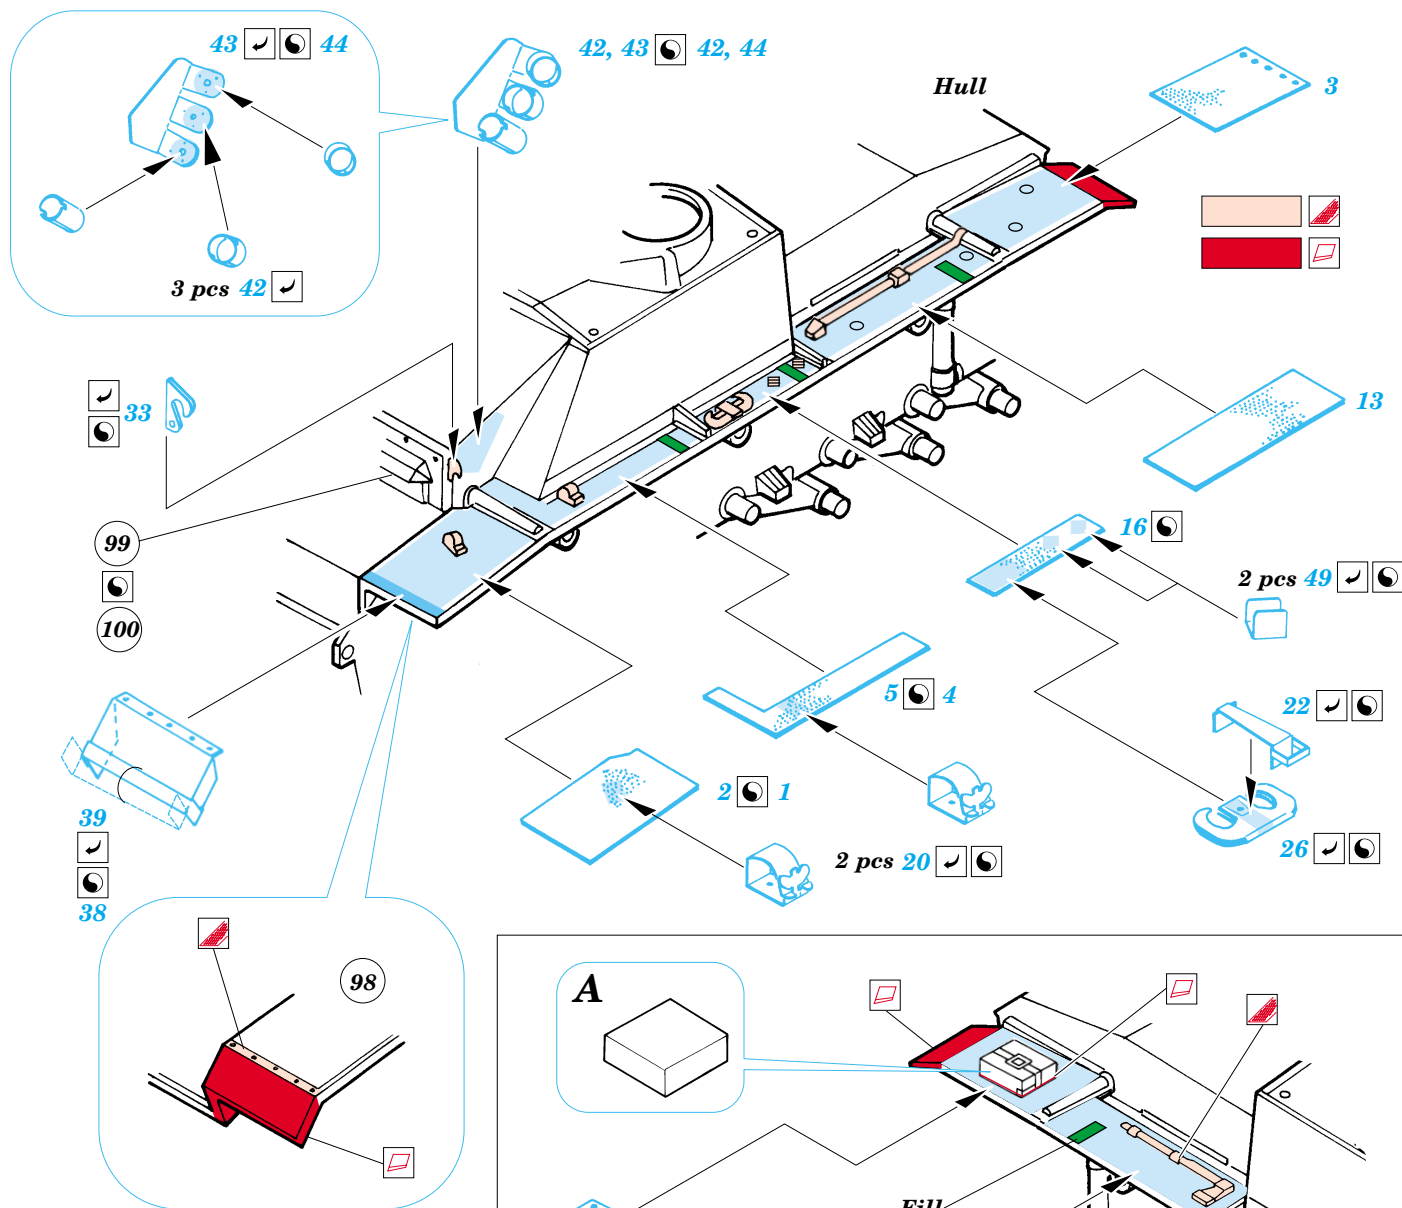

StuG 40 Ausf.G

1/72 scale detail set for Revell kit No.03132 • sada detailů pro model 1/72 Revell 03132

eduard

22 044

- APPLY EXPRESS MASK AND PAINT BEFORE GLUING
POUŽÍT EXPRESS MASK NABARVIT PŘED SLEPENÍM
- SYMMETRICAL ASSEMBLY
SYMETRICKÁ MONTÁŽ
- REMOVE
ODSTRANIT
- GRIND
OBROUSIT
- DRILL HOLE
VRTAT OTVOR
- BEND
OHNOUT
- OPTION
VOLBA
- REPLACE
NAHRADIT

ORIGINAL KIT PARTS
PŮVODNÍ DÍLY STAVEBNICE

PHOTO-ETCHED PARTS
LEPTANÉ DÍLY

PARTS TO BE REMOVED
DÍLY K ODSTRANĚNÍ

FILL
TMELIT

plastic
 $\varnothing = 0,6mm$
 $l = 15mm$

References : Achtung Panzer No.5 : Stug.III, Stug.IV & SIG.33
 Fraser Gray Publ. : Stug III Greman Assault Gun