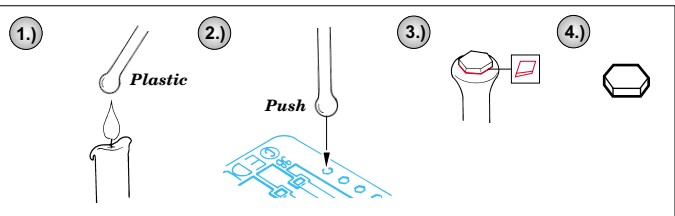

ORIGINAL KIT PARTS
PŮVODNÍ DÍLY STAVEBNICE

PHOTO-ETCHED PARTS
LEPTANÉ DÍLY

PARTS TO BE REMOVED
DÍLY K ODSTRANĚNÍ

FILL
TMELIT

plastic
 $\varnothing = 0,6mm$
 $l = 15mm$

References : Achtung Panzer No.5 : Stug.III, Stug.IV & SIG.33
 Fraser Gray Publ. : Stug III Greman Assault Gun