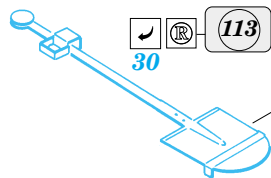

ORIGINAL KIT PARTS
PŮVODNÍ DÍLY STAVEBNICE

PHOTO-ETCHED PARTS
LEPTANÉ DÍLY

PARTS TO BE REMOVED
DÍLY K ODSTRANĚNÍ

FILL
TMELIT

plastic
 $\varnothing = 0,6mm$
 $l = 15mm$

References : Achtung Panzer No.5 : Stug.III, Stug.IV & SIG.33
 Fraser Gray Publ. : Stug III Greman Assault Gun