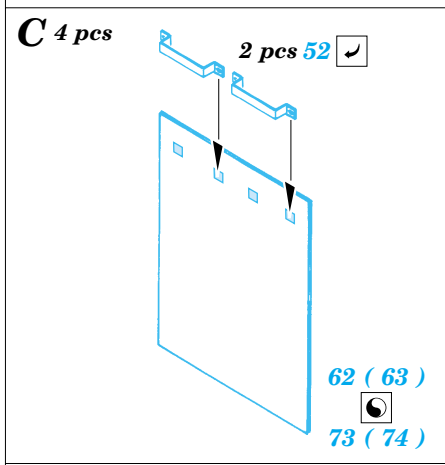

ORIGINAL KIT PARTS
PŮVODNÍ DÍLY STAVEBNICE

PHOTO-ETCHED PARTS
LEPTANÉ DÍLY

PARTS TO BE REMOVED
DÍLY K ODSTRANĚNÍ

FILL
TMELIT

plastic
 $\varnothing = 0,6mm$
 $l = 15mm$

References : Achtung Panzer No.5 : Stug.III, Stug.IV & SIG.33
 Fraser Gray Publ. : Stug III Greman Assault Gun