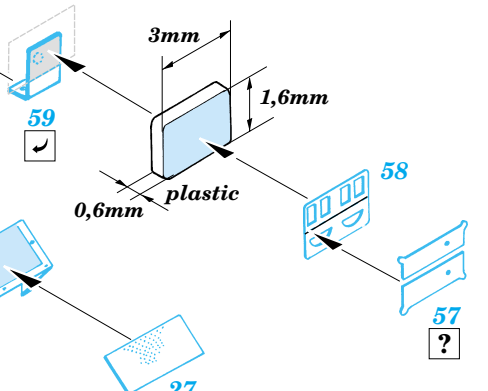

ORIGINAL KIT PARTS
PŮVODNÍ DÍLY STAVEBNICE

PHOTO-ETCHED PARTS
LEPTANÉ DÍLY

PARTS TO BE REMOVED
DÍLY K ODSTRANĚNÍ

FILL
TMELIT

plastic
 $\varnothing = 0,6mm$
 $l = 15mm$

References : Achtung Panzer No.5 : Stug.III, Stug.IV & SIG.33
 Fraser Gray Publ. : Stug III Greman Assault Gun