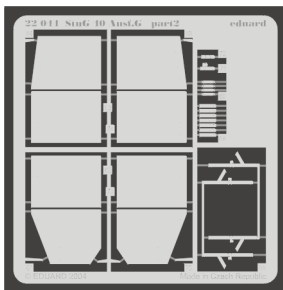

StuG 40 Ausf.G

1/72 scale detail set for Revell kit No.03132 • sada detailů pro model 1/72 Revell 03132

eduard

22 044

- APPLY EXPRESS MASK AND PAINT BEFORE GLUING
POUŽÍT EXPRESS MASK NABARVIT PŘED SLEPENÍM
- SYMMETRICAL ASSEMBLY
SYMETRICKÁ MONTÁŽ
- REMOVE
ODSTRANIT
- GRIND
OBROUSIT
- DRILL HOLE
VRTAT OTVOR
- BEND
OHNOUT
- OPTION
VOLBA
- REPLACE
NAHRADIT

ORIGINAL KIT PARTS
PŮVODNÍ DÍLY STAVEBNICE

PHOTO-ETCHED PARTS
LEPTANÉ DÍLY

PARTS TO BE REMOVED
DÍLY K ODSTRANĚNÍ

FILL
TMELIT

plastic
 $\varnothing = 0,6mm$
 $l = 15mm$

References : Achtung Panzer No.5 : Stug.III, Stug.IV & SIG.33
 Fraser Gray Publ. : Stug III Greman Assault Gun