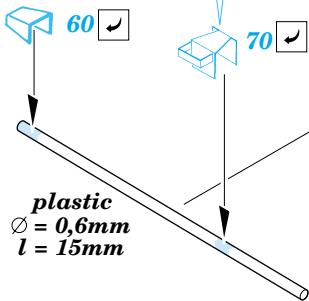

StuG 40 Ausf.G

1/72 scale detail set for Revell kit No.03132 • sada detailů pro model 1/72 Revell 03132

eduard

22 044

- APPLY EXPRESS MASK AND PAINT BEFORE GLUING
POUŽÍT EXPRESS MASK NABARVIT PŘED SLEPENÍM
- SYMMETRICAL ASSEMBLY
SYMETRICKÁ MONTÁŽ
- REMOVE
ODSTRANIT
- GRIND
OBROUSIT
- DRILL HOLE
VRTAT OTVOR
- BEND
OHNOUT
- OPTION
VOLBA
- REPLACE
NAHRADIT

ORIGINAL KIT PARTS
PŮVODNÍ DÍLY STAVEBNICE

PHOTO-ETCHED PARTS
LEPTANÉ DÍLY

PARTS TO BE REMOVED
DÍLY K ODSTRANĚNÍ

FILL
TMELIT

plastic
 $\varnothing = 0,6mm$
 $l = 15mm$

References : Achtung Panzer No.5 : Stug.III, Stug.IV & SIG.33
 Fraser Gray Publ. : Stug III Greman Assault Gun