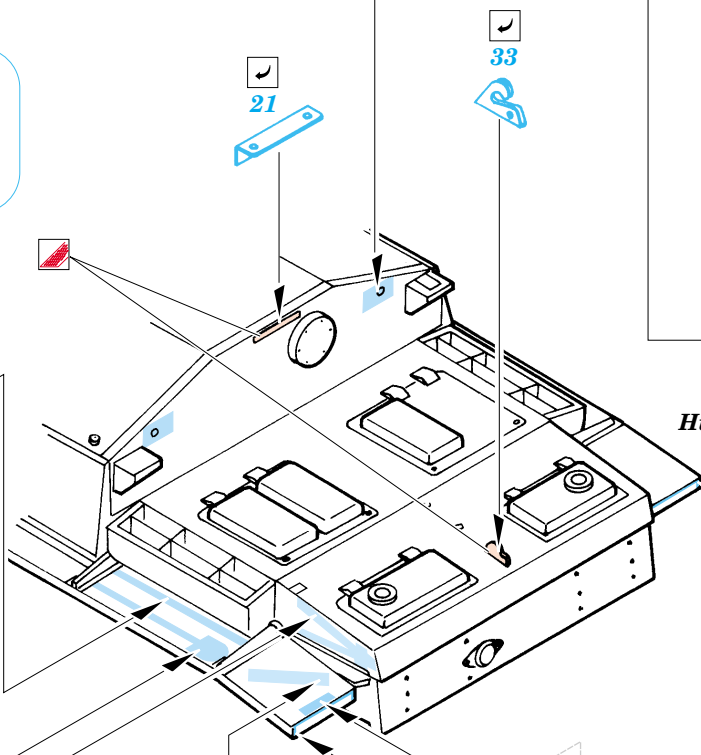

ORIGINAL KIT PARTS
PŮVODNÍ DÍLY STAVEBNICE

PHOTO-ETCHED PARTS
LEPTANÉ DÍLY

PARTS TO BE REMOVED
DÍLY K ODSTRANĚNÍ

FILL
TMELIT

plastic
 $\varnothing = 0,6mm$
 $l = 15mm$

References : Achtung Panzer No.5 : Stug.III, Stug.IV & SIG.33
 Fraser Gray Publ. : Stug III Greman Assault Gun