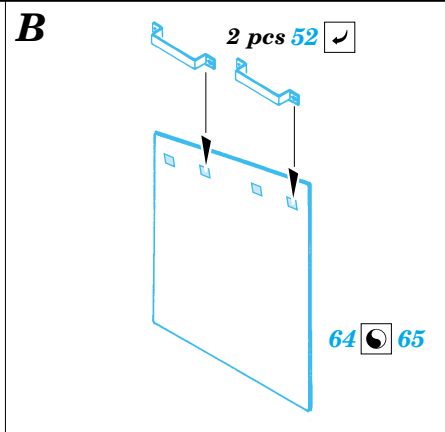

ORIGINAL KIT PARTS
PŮVODNÍ DÍLY STAVEBNICE

PHOTO-ETCHED PARTS
LEPTANÉ DÍLY

PARTS TO BE REMOVED
DÍLY K ODSTRANĚNÍ

FILL
TMELIT

plastic
 $\varnothing = 0,6mm$
 $l = 15mm$

References : Achtung Panzer No.5 : Stug.III, Stug.IV & SIG.33
 Fraser Gray Publ. : Stug III Greman Assault Gun