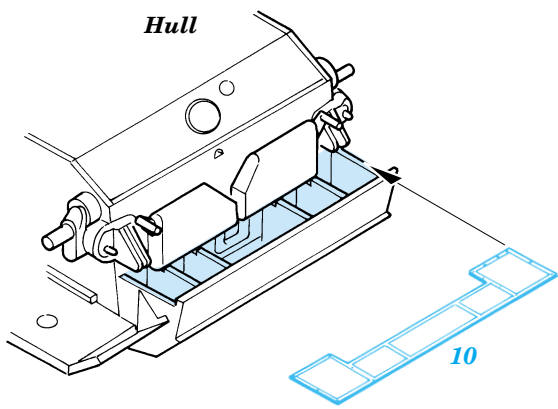

StuG 40 Ausf.G

1/72 scale detail set for Revell kit No.03132 • sada detailů pro model 1/72 Revell 03132

eduard

22 044

- APPLY EXPRESS MASK AND PAINT BEFORE GLUING
POUŽÍT EXPRESS MASK NABARVIT PŘED SLEPENÍM
- SYMMETRICAL ASSEMBLY
SYMETRICKÁ MONTÁŽ
- REMOVE
ODSTRANIT
- GRIND
OBROUSIT
- DRILL HOLE
VRTAT OTVOR
- BEND
OHNOUT
- OPTION
VOLBA
- REPLACE
NAHRADIT

ORIGINAL KIT PARTS
PŮVODNÍ DÍLY STAVEBNICE

PHOTO-ETCHED PARTS
LEPTANÉ DÍLY

PARTS TO BE REMOVED
DÍLY K ODSTRANĚNÍ

FILL
TMELIT

plastic
 $\varnothing = 0,6mm$
 $l = 15mm$

References : Achtung Panzer No.5 : Stug.III, Stug.IV & SIG.33
 Fraser Gray Publ. : Stug III Greman Assault Gun