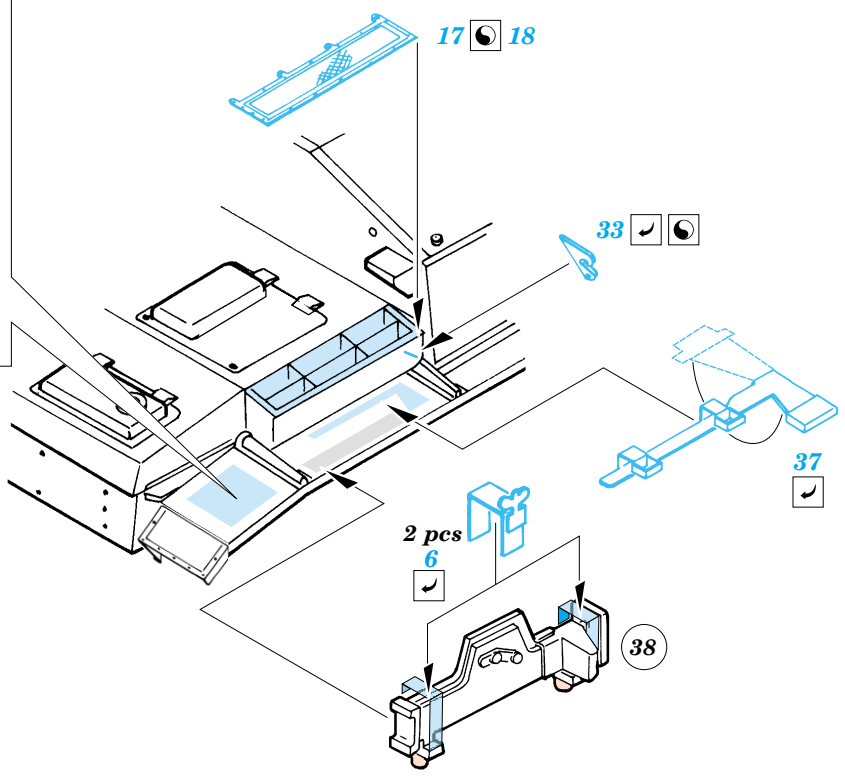

ORIGINAL KIT PARTS
PŮVODNÍ DÍLY STAVEBNICE

PHOTO-ETCHED PARTS
LEPTANÉ DÍLY

PARTS TO BE REMOVED
DÍLY K ODSTRANĚNÍ

FILL
TMELIT

plastic
 $\varnothing = 0,6mm$
 $l = 15mm$

References : Achtung Panzer No.5 : Stug.III, Stug.IV & SIG.33
 Fraser Gray Publ. : Stug III Greman Assault Gun