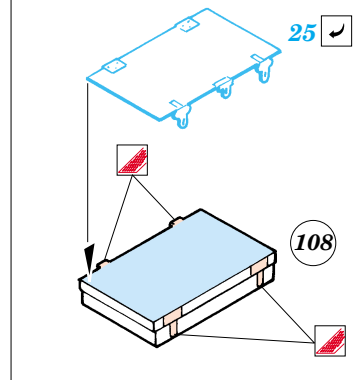

ORIGINAL KIT PARTS
PŮVODNÍ DÍLY STAVEBNICE

PHOTO-ETCHED PARTS
LEPTANÉ DÍLY

PARTS TO BE REMOVED
DÍLY K ODSTRANĚNÍ

FILL
TMELIT

plastic
 $\varnothing = 0,6mm$
 $l = 15mm$

References : Achtung Panzer No.5 : Stug.III, Stug.IV & SIG.33
 Fraser Gray Publ. : Stug III Greman Assault Gun