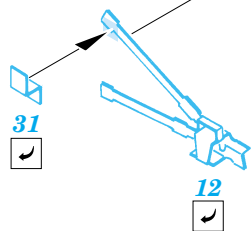

ORIGINAL KIT PARTS
PŮVODNÍ DÍLY STAVEBNICE

PHOTO-ETCHED PARTS
LEPTANÉ DÍLY

PARTS TO BE REMOVED
DÍLY K ODSTRANĚNÍ

FILL
TMELIT

plastic
 $\varnothing = 0,6mm$
 $l = 15mm$

References : Achtung Panzer No.5 : Stug.III, Stug.IV & SIG.33
 Fraser Gray Publ. : Stug III Greman Assault Gun