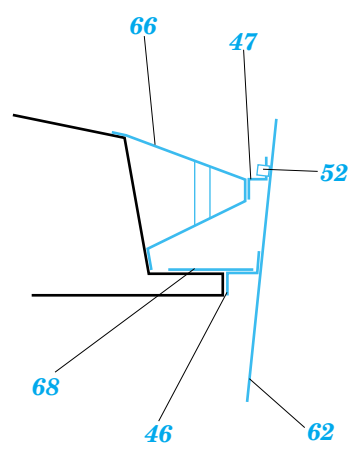

ORIGINAL KIT PARTS
PŮVODNÍ DÍLY STAVEBNICE

PHOTO-ETCHED PARTS
LEPTANÉ DÍLY

PARTS TO BE REMOVED
DÍLY K ODSTRANĚNÍ

FILL
TMELIT

plastic
 $\varnothing = 0,6mm$
 $l = 15mm$

References : Achtung Panzer No.5 : Stug.III, Stug.IV & SIG.33
 Fraser Gray Publ. : Stug III Greman Assault Gun