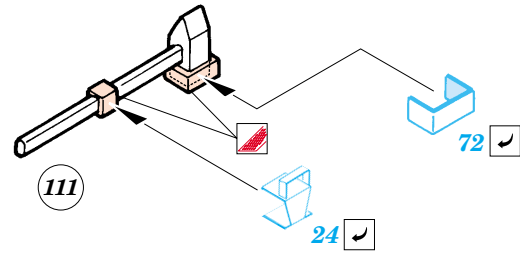

ORIGINAL KIT PARTS
PŮVODNÍ DÍLY STAVEBNICE

PHOTO-ETCHED PARTS
LEPTANÉ DÍLY

PARTS TO BE REMOVED
DÍLY K ODSTRANĚNÍ

FILL
TMELIT

plastic
 $\varnothing = 0,6mm$
 $l = 15mm$

References : Achtung Panzer No.5 : Stug.III, Stug.IV & SIG.33
 Fraser Gray Publ. : Stug III Greman Assault Gun