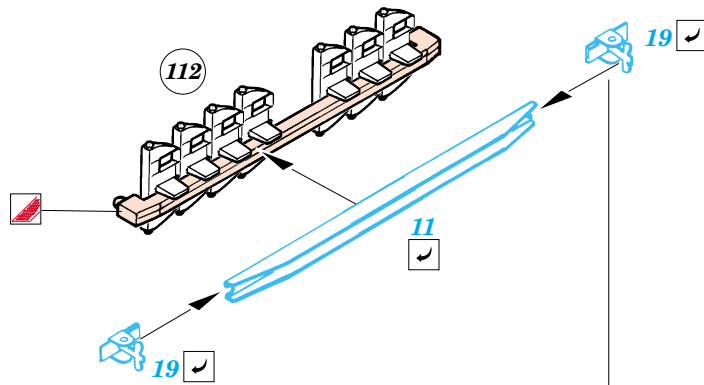

StuG 40 Ausf.G

1/72 scale detail set for Revell kit No.03132 • sada detailů pro model 1/72 Revell 03132

eduard

22 044

- APPLY EXPRESS MASK AND PAINT BEFORE GLUING
POUŽÍT EXPRESS MASK NABARVIT PŘED SLEPENÍM
- SYMMETRICAL ASSEMBLY
SYMETRICKÁ MONTÁŽ
- REMOVE
ODSTRANIT
- GRIND
OBROUSIT
- DRILL HOLE
VRTAT OTVOR
- BEND
OHNOUT
- OPTION
VOLBA
- REPLACE
NAHRADIT

ORIGINAL KIT PARTS
PŮVODNÍ DÍLY STAVEBNICE

PHOTO-ETCHED PARTS
LEPTANÉ DÍLY

PARTS TO BE REMOVED
DÍLY K ODSTRANĚNÍ

FILL
TMELIT

plastic
 $\varnothing = 0,6mm$
 $l = 15mm$

References : Achtung Panzer No.5 : Stug.III, Stug.IV & SIG.33
 Fraser Gray Publ. : Stug III Greman Assault Gun