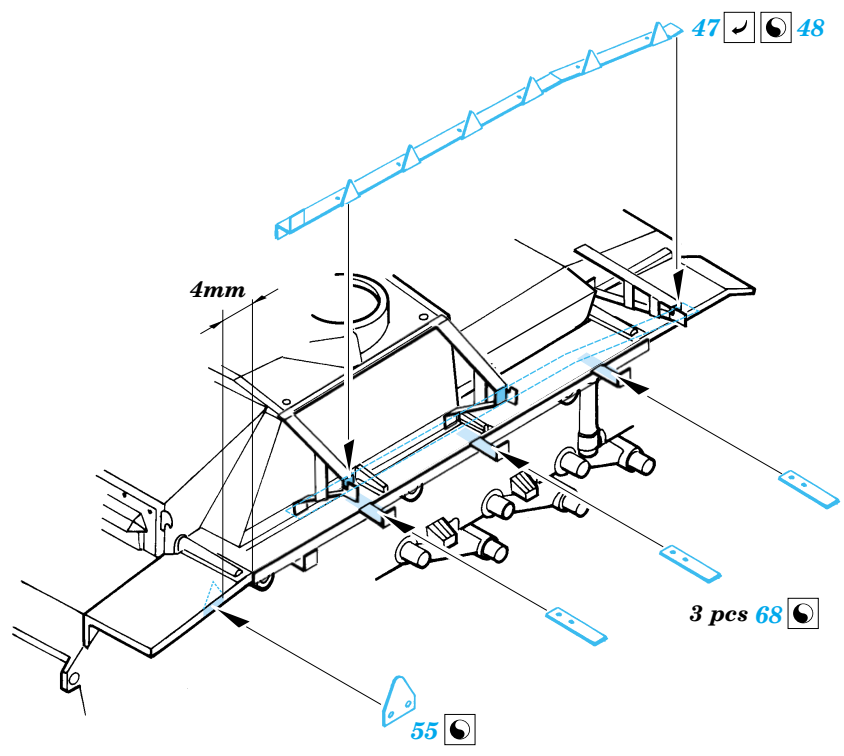

ORIGINAL KIT PARTS
PŮVODNÍ DÍLY STAVEBNICE

PHOTO-ETCHED PARTS
LEPTANÉ DÍLY

PARTS TO BE REMOVED
DÍLY K ODSTRANĚNÍ

FILL
TMELIT

plastic
 $\varnothing = 0,6mm$
 $l = 15mm$

References : Achtung Panzer No.5 : Stug.III, Stug.IV & SIG.33
 Fraser Gray Publ. : Stug III Greman Assault Gun