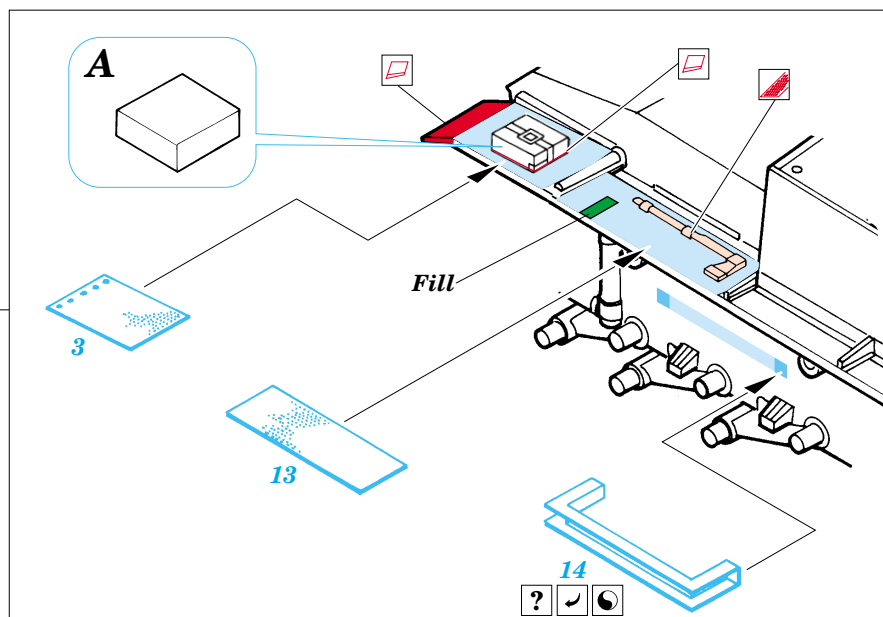

StuG 40 Ausf.G

1/72 scale detail set for Revell kit No.03132 • sada detailů pro model 1/72 Revell 03132

eduard

22 044

- APPLY EXPRESS MASK AND PAINT BEFORE GLUING
POUŽÍT EXPRESS MASK NABARVIT PŘED SLEPENÍM
- SYMMETRICAL ASSEMBLY
SYMETRICKÁ MONTÁŽ
- REMOVE
ODSTRANIT
- GRIND
OBROUSIT
- DRILL HOLE
VRTAT OTVOR
- BEND
OHNOUT
- OPTION
VOLBA
- REPLACE
NAHRADIT

ORIGINAL KIT PARTS
PŮVODNÍ DÍLY STAVEBNICE

PHOTO-ETCHED PARTS
LEPTANÉ DÍLY

PARTS TO BE REMOVED
DÍLY K ODSTRANĚNÍ

FILL
TMELIT

plastic
 $\varnothing = 0,6mm$
 $l = 15mm$

References : Achtung Panzer No.5 : Stug.III, Stug.IV & SIG.33
 Fraser Gray Publ. : Stug III Greman Assault Gun