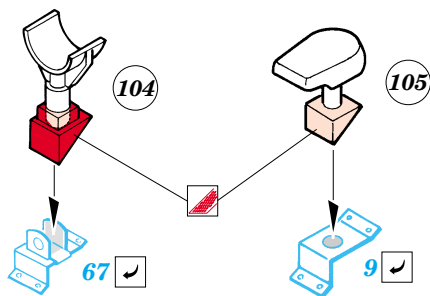

StuG 40 Ausf.G

1/72 scale detail set for Revell kit No.03132 • sada detailů pro model 1/72 Revell 03132

eduard

22 044

- APPLY EXPRESS MASK AND PAINT BEFORE GLUING
POUŽÍT EXPRESS MASK NABARVIT PŘED SLEPENÍM
- SYMMETRICAL ASSEMBLY
SYMETRICKÁ MONTÁŽ
- REMOVE
ODSTRANIT
- GRIND
OBROUSIT
- DRILL HOLE
VRTAT OTVOR
- BEND
OHNOUT
- OPTION
VOLBA
- REPLACE
NAHRADIT

ORIGINAL KIT PARTS
PŮVODNÍ DÍLY STAVEBNICE

PHOTO-ETCHED PARTS
LEPTANÉ DÍLY

PARTS TO BE REMOVED
DÍLY K ODSTRANĚNÍ

FILL
TMELIT

plastic
 $\varnothing = 0,6mm$
 $l = 15mm$

References : Achtung Panzer No.5 : Stug.III, Stug.IV & SIG.33
 Fraser Gray Publ. : Stug III Greman Assault Gun