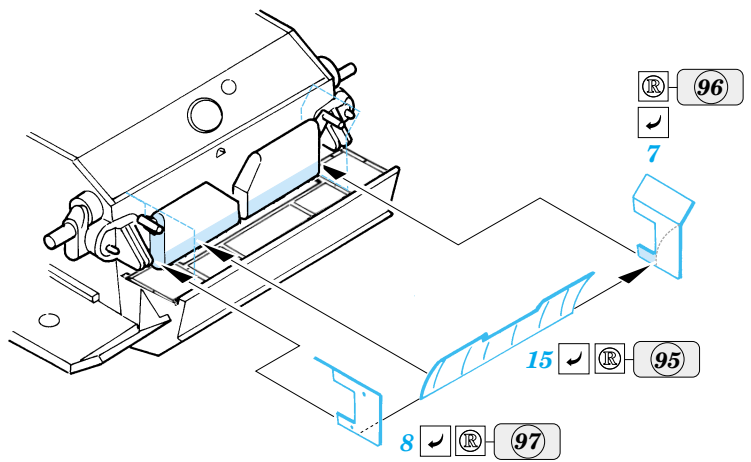

StuG 40 Ausf.G

1/72 scale detail set for Revell kit No.03132 • sada detailů pro model 1/72 Revell 03132

eduard

22 044

- APPLY EXPRESS MASK AND PAINT BEFORE GLUING
POUŽÍT EXPRESS MASK NABARVIT PŘED SLEPENÍM
- SYMMETRICAL ASSEMBLY
SYMETRICKÁ MONTÁŽ
- REMOVE
ODSTRANIT
- GRIND
OBROUSIT
- DRILL HOLE
VRTAT OTVOR
- BEND
OHNOUT
- OPTION
VOLBA
- REPLACE
NAHRADIT

ORIGINAL KIT PARTS
PŮVODNÍ DÍLY STAVEBNICE

PHOTO-ETCHED PARTS
LEPTANÉ DÍLY

PARTS TO BE REMOVED
DÍLY K ODSTRANĚNÍ

FILL
TMELIT

plastic
 $\varnothing = 0,6mm$
 $l = 15mm$

References : Achtung Panzer No.5 : Stug.III, Stug.IV & SIG.33
 Fraser Gray Publ. : Stug III Greman Assault Gun