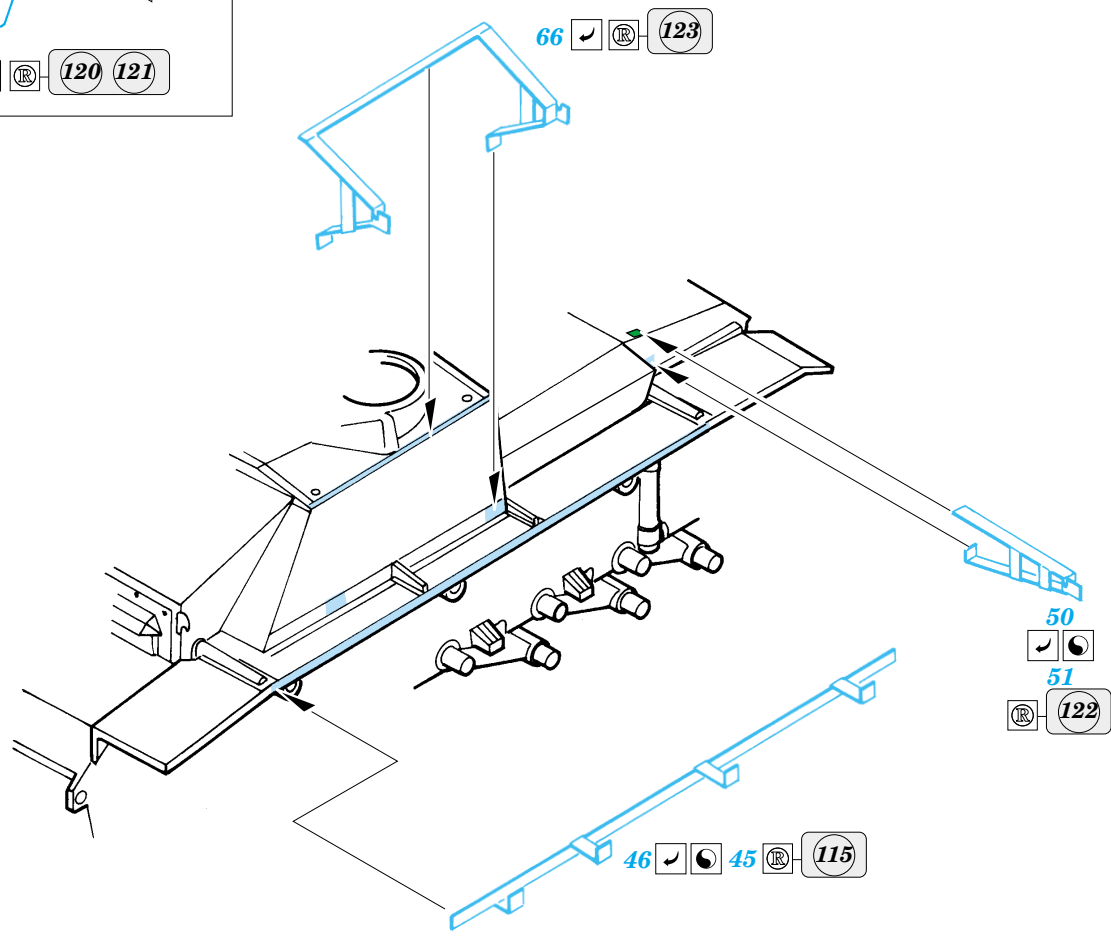

ORIGINAL KIT PARTS
PŮVODNÍ DÍLY STAVEBNICE

PHOTO-ETCHED PARTS
LEPTANÉ DÍLY

PARTS TO BE REMOVED
DÍLY K ODSTRANĚNÍ

FILL
TMELIT

plastic
 $\varnothing = 0,6mm$
 $l = 15mm$

References : Achtung Panzer No.5 : Stug.III, Stug.IV & SIG.33
 Fraser Gray Publ. : Stug III Greman Assault Gun