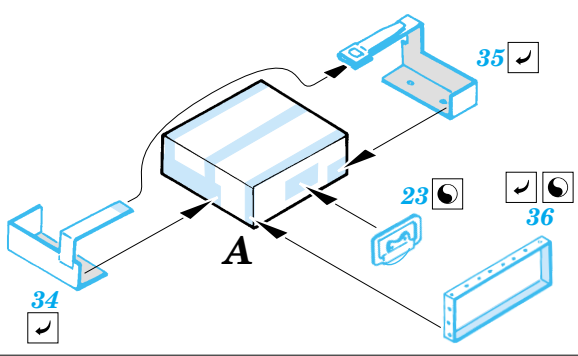

ORIGINAL KIT PARTS
PŮVODNÍ DÍLY STAVEBNICE

PHOTO-ETCHED PARTS
LEPTANÉ DÍLY

PARTS TO BE REMOVED
DÍLY K ODSTRANĚNÍ

FILL
TMELIT

plastic
 $\varnothing = 0,6mm$
 $l = 15mm$

References : Achtung Panzer No.5 : Stug.III, Stug.IV & SIG.33
 Fraser Gray Publ. : Stug III Greman Assault Gun