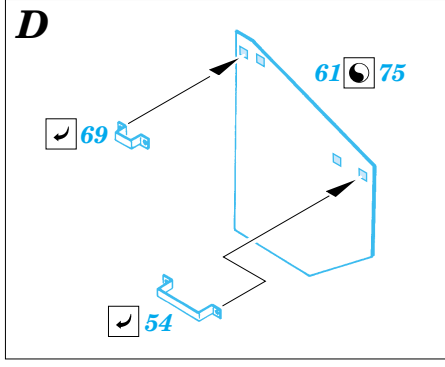

ORIGINAL KIT PARTS
PŮVODNÍ DÍLY STAVEBNICE

PHOTO-ETCHED PARTS
LEPTANÉ DÍLY

PARTS TO BE REMOVED
DÍLY K ODSTRANĚNÍ

FILL
TMELIT

plastic
 $\varnothing = 0,6mm$
 $l = 15mm$

References : Achtung Panzer No.5 : Stug.III, Stug.IV & SIG.33
 Fraser Gray Publ. : Stug III Greman Assault Gun