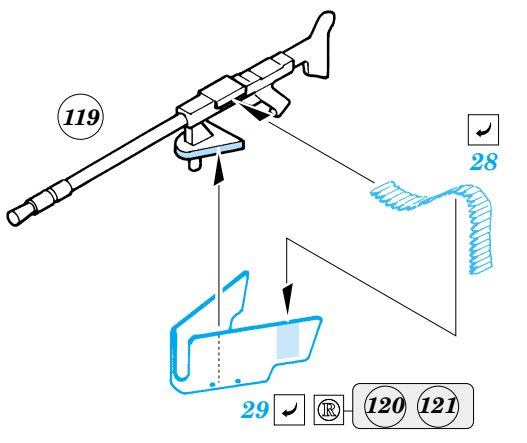

StuG 40 Ausf.G

1/72 scale detail set for Revell kit No.03132 • sada detailů pro model 1/72 Revell 03132

eduard

22 044

- APPLY EXPRESS MASK AND PAINT BEFORE GLUING
POUŽÍT EXPRESS MASK NABARVIT PŘED SLEPENÍM
- SYMMETRICAL ASSEMBLY
SYMETRICKÁ MONTÁŽ
- REMOVE
ODSTRANIT
- GRIND
OBROUSIT
- DRILL HOLE
VRTAT OTVOR
- BEND
OHNOUT
- OPTION
VOLBA
- REPLACE
NAHRADIT

ORIGINAL KIT PARTS
PŮVODNÍ DÍLY STAVEBNICE

PHOTO-ETCHED PARTS
LEPTANÉ DÍLY

PARTS TO BE REMOVED
DÍLY K ODSTRANĚNÍ

FILL
TMELIT

plastic
 $\varnothing = 0,6mm$
 $l = 15mm$

References : Achtung Panzer No.5 : Stug.III, Stug.IV & SIG.33
 Fraser Gray Publ. : Stug III Greman Assault Gun