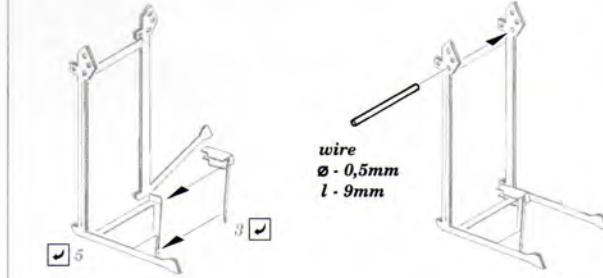

BAC Lightning ladder

eduard

48 632

1/48 scale detail set for Airfix / Eduard kit • sada detailů pro model 1/48 Airfix / Eduard

- | | |
|--|---------------------|
| APPLY EXPRESS MASK AND PAINT BEFORE GLUING
POUŽIT EXPRESS MASK NABARVIT PŘED SLEPENÍM | BEND
OHNOUT |
| SYMMETRICAL ASSEMBLY
SYMETRICKÁ MONTÁŽ | OPTION
VOLBA |
| REMOVE
ODSTRANIT | REPLACE
NAHRADIT |
| GRIND
OBROUSIT | |
| DRILL HOLE
VRTAT OTVOR | |

ORIGINAL KIT PARTS
PŮVODNÍ DÍLY STAVEBNICE
PHOTO-ETCHED PARTS
LEPTANÉ DÍLY
PARTS TO BE REMOVED
DÍLY K ODSTRANĚNÍ
FILL
TMELIT

2 pcs wire
 $\varnothing - 0,2mm$
 l - 2,5mm