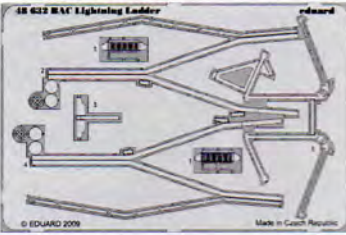

BAC Lightning ladder

eduard

48 632

1/48 scale detail set for Airfix / Eduard kit • sada detailů pro model 1/48 Airfix / Eduard

- | | |
|--|---------------------|
| APPLY EXPRESS MASK AND PAINT BEFORE GLUING
POUŽIT EXPRESS MASK NABARVIT PŘED SLEPENÍM | BEND
OHNOUT |
| SYMMETRICAL ASSEMBLY
SYMETRICKÁ MONTÁŽ | OPTION
VOLBA |
| REMOVE
ODSTRANIT | REPLACE
NAHRADIT |
| GRIND
OBROUSIT | |
| DRILL HOLE
VRTAT OTVOR | |

ORIGINAL KIT PARTS
PŮVODNÍ DÍLY STAVEBNICE
PHOTO-ETCHED PARTS
LEPTANÉ DÍLY
PARTS TO BE REMOVED
DÍLY K ODSTRANĚNÍ
FILL
TMELIT

2 pcs wire
 $\varnothing - 0,2mm$
 l - 2,5mm