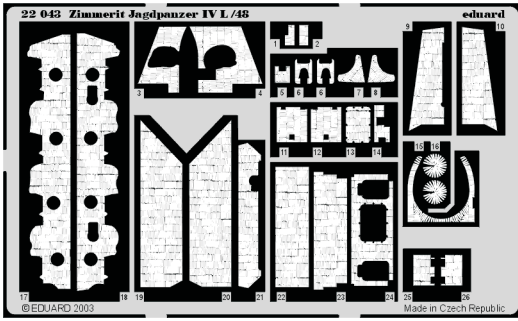

Zimmerit Jagdpanzer IV L/48

eduard

22 043

1/72 scale detail set for Hasegawa kit MT49 • sada detailů pro model 1/72 Hasegawa MT49

- ★ APPLY EXPRESS MASK AND PAINT BEFORE GLUING
POUŤ IT EXPRESS MASK NABARVIT PŘED SLEPENÍM
- ◐ SYMETRICAL ASSEMBLY
SYMETRICKÁ MONTÁ
- REMOVE
ODSTRANIT
- ▨ GRIND
OBROUSIT
- ⊘ DRILL HOLE
VRTAT OTVOR
- ↪ BEND
OHNOUT
- ? OPTION
VOLBA
- Ⓜ REPLACE
NAHRADIT