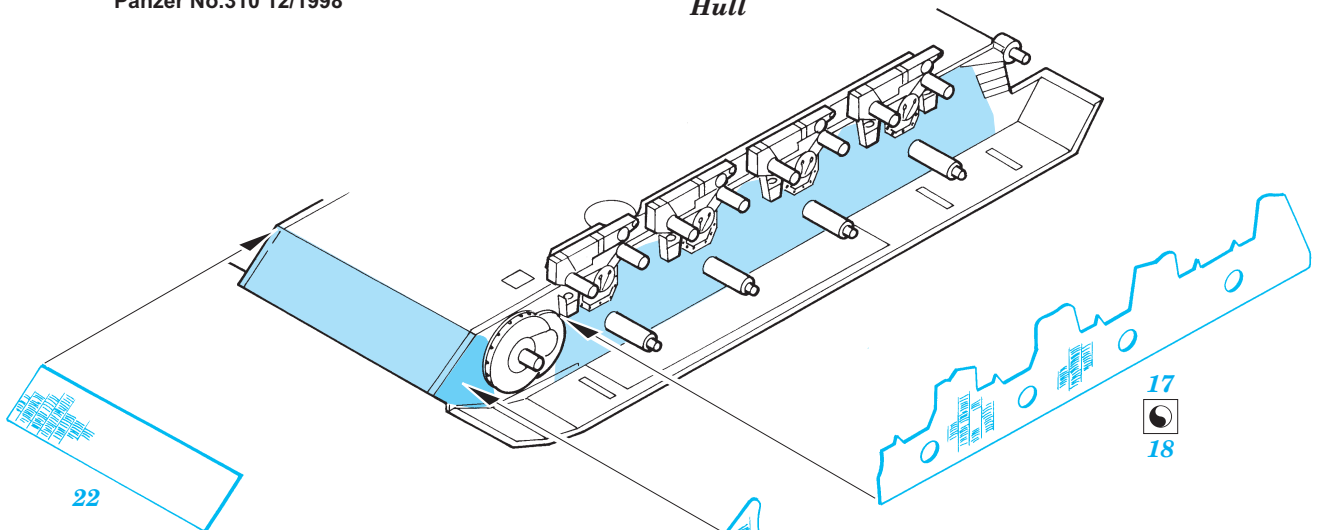

Zimmerit Jagdpanzer IV L/48

eduard

22 043

1/72 scale detail set for Hasegawa kit MT49 • sada detailů pro model 1/72 Hasegawa MT49

- ★ APPLY EXPRESS MASK AND PAINT BEFORE GLUING
  POUŤ IT EXPRESS MASK NABARVIT PŘED SLEPENÍM
- ◐ SYMETRICAL ASSEMBLY
  SYMETRICKÁ MONTÁ
- REMOVE
  ODSTRANIT
- ▨ GRIND
  OBROUSIT
- ⊘ DRILL HOLE
  VRTAT OTVOR
- ↪ BEND
  OHNOUT
- ? OPTION
  VOLBA
- Ⓜ REPLACE
  NAHRADIT

- ORIGINAL KIT PARTS
  PŮVODNÍ DÍLY STAVEBNICE
- PHOTO-ETCHED PARTS
  LEPTANÉ DÍLY
- PARTS TO BE REMOVED
  DÍLY K ODSTRANĚNÍ
- FILL
  TMELIT

REFERENCES : Kagero No.6 - Jagdpanzer IV L/48
Panzer No.241 9/1993
Panzer No.310 12/1998

Hull

B16

Hull