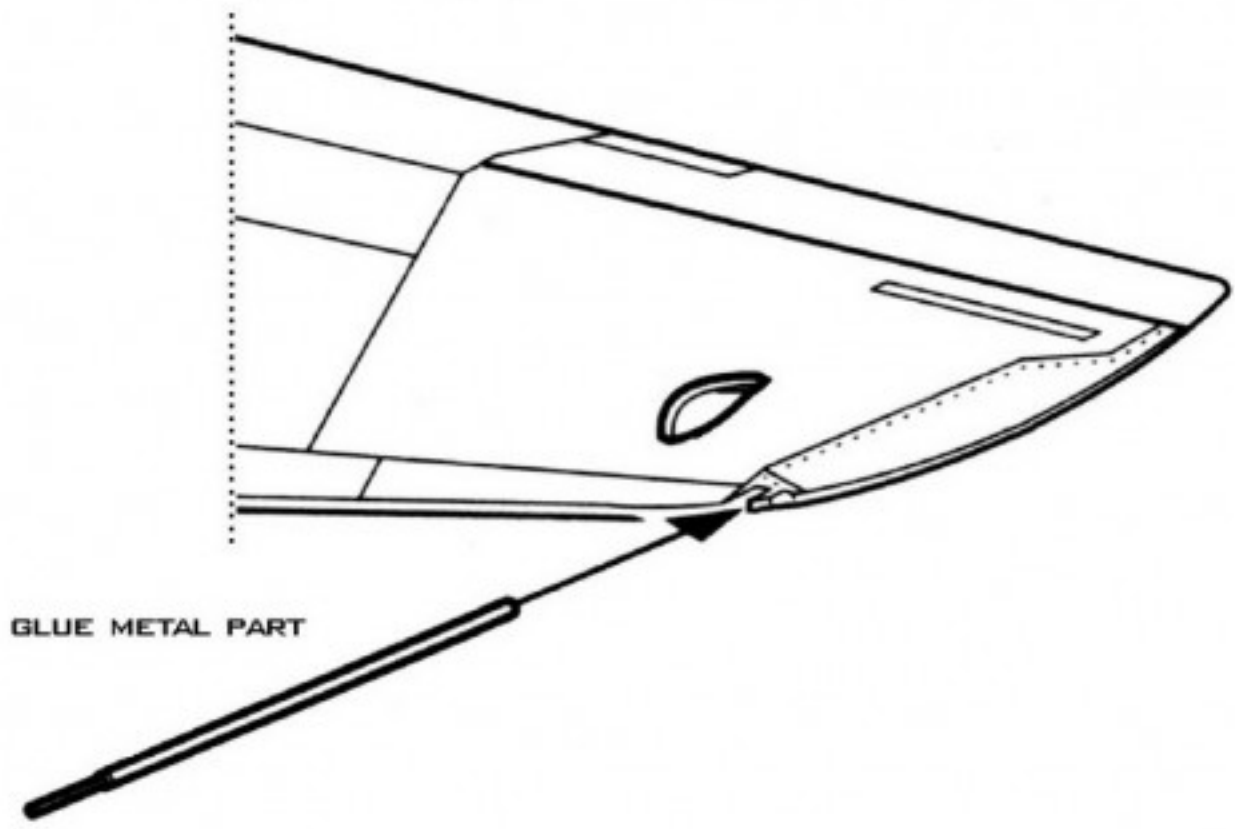

1:32
 AIR MASTER SERIES
 AM-32-035

HAWKER HUNTER
PITOT TUBE

HAWKER HUNTER - RURKA PITOTA

SET INCLUDES
 ZESTAW ZAWIERA

MOUNTING POSITION
 MIEJSCE ZAMONTOWANIA

REPLACE PLASTIC KIT PART WITH METAL PITOT TUBE
 ZASTĄP PLASTIKOWĄ CZĘŚĆ ZESTAWU ELEMENTEM METALOWYM

INSERT THE METAL PARTS USING CYANOACRYLATE ADHESIVES.
 METALOWE CZĘŚCI WKLEJAĆ, UŻYWAJĄC KLEJU CYJANDAKRYLOWEGO (NP. SUPER GLUE).

MASTER

WWW.MASTER-MODEL.PL
 ©COPYRIGHT 2011, MASTER - PIOTR CZERKASOW
 DESIGNED AND PRODUCED IN POLAND