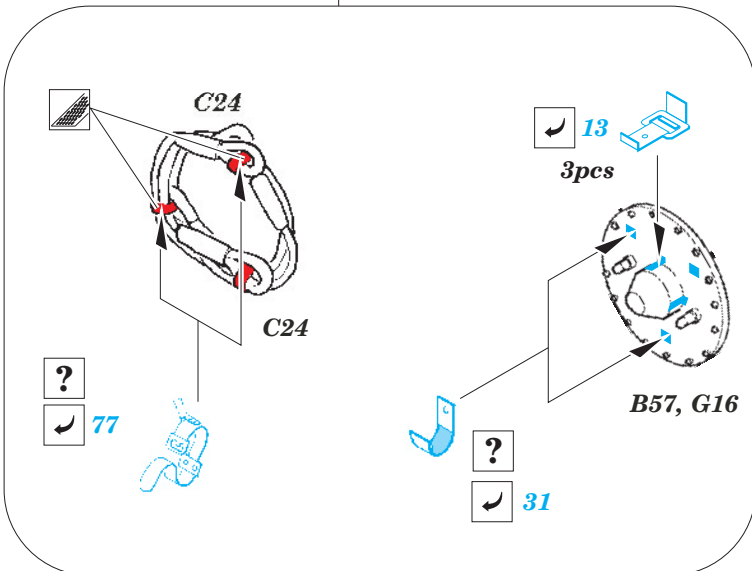

Jagdpanzer 38(t) Hetzer

1/35 scale detail set for ACADEMY kit • sada detailů pro model 1/35 ACADEMY

eduard

36 251

- APPLY EXPRESS MASK AND PAINT BEFORE GLUING
POUŽIT EXPRESS MASK NABARVIT PŘED SLEPENÍM
- SYMMETRICAL ASSEMBLY
SYMETRICKÁ MONTÁŽ
- REMOVE
ODSTRANIT
- GRIND
OBROUSIT
- DRILL HOLE
VRTAT OTVOR
- BEND
OHNOUT
- OPTION
VOLBA
- REPLACE
NAHRADIT

ORIGINAL KIT PARTS
PŮVODNÍ DÍLY STAVEBNICE

PHOTO-ETCHED PARTS
LEPTANÉ DÍLY

PARTS TO BE REMOVED
DÍLY K ODSTRANĚNÍ

FILL
TMELIT

✓ 39

B25

G13, G14, G15

✓ 46

✓ 57

C24

C24

✓ 13

3pcs

B57, G16

?
✓ 77

?
✓ 31