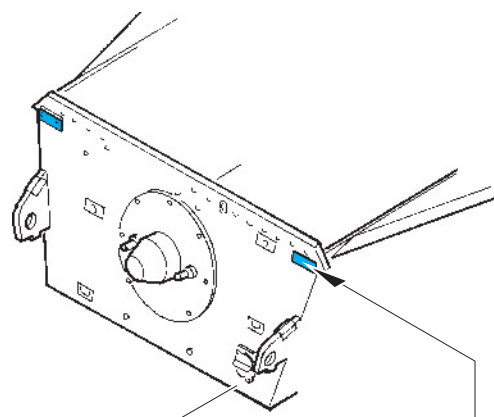

Jagdpanzer 38(t) Hetzer

1/35 scale detail set for ACADEMY kit • sada detailů pro model 1/35 ACADEMY

eduard

36 251

- APPLY EXPRESS MASK AND PAINT BEFORE GLUING
POUŽIT EXPRESS MASK NABARVIT PŘED SLEPENÍM
- SYMMETRICAL ASSEMBLY
SYMETRICKÁ MONTÁŽ
- REMOVE
ODSTRANIT
- GRIND
OBROUSIT
- DRILL HOLE
VRTAT OTVOR
- BEND
OHNOUT
- OPTION
VOLBA
- REPLACE
NAHRADIT

ORIGINAL KIT PARTS
PŮVODNÍ DÍLY STAVEBNICE

PHOTO-ETCHED PARTS
LEPTANÉ DÍLY

PARTS TO BE REMOVED
DÍLY K ODSTRANĚNÍ

FILL
TMELIT

✓ 39

B25

G13, G14, G15

✓ 46