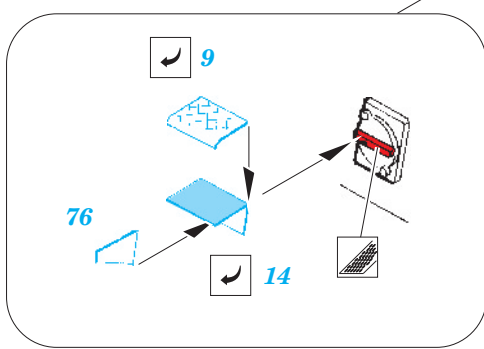

Jagdpanzer 38(t) Hetzer

1/35 scale detail set for ACADEMY kit • sada detailů pro model 1/35 ACADEMY

eduard

36 251

- APPLY EXPRESS MASK AND PAINT BEFORE GLUING
POUŽIT EXPRESS MASK NABARVIT PŘED SLEPENÍM
- SYMMETRICAL ASSEMBLY
SYMETRICKÁ MONTÁŽ
- REMOVE
ODSTRANIT
- GRIND
OBROUSIT
- DRILL HOLE
VRTAT OTVOR
- BEND
OHNOUT
- OPTION
VOLBA
- REPLACE
NAHRADIT

ORIGINAL KIT PARTS
PŮVODNÍ DÍLY STAVEBNICE

PHOTO-ETCHED PARTS
LEPTANÉ DÍLY

PARTS TO BE REMOVED
DÍLY K ODSTRANĚNÍ

FILL
TMELIT

✓ 39

B25

G13, G14, G15

✓ 46