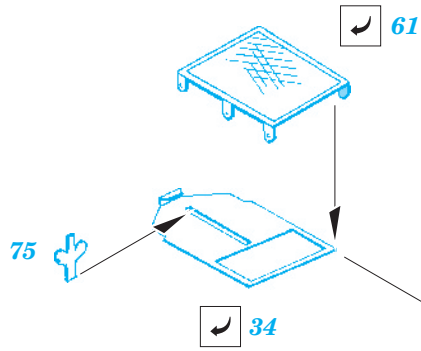

Jagdpanzer 38(t) Hetzer

1/35 scale detail set for ACADEMY kit • sada detailů pro model 1/35 ACADEMY

eduard

36 251

- APPLY EXPRESS MASK AND PAINT BEFORE GLUING
POUŽIT EXPRESS MASK NABARVIT PŘED SLEPENÍM
- SYMMETRICAL ASSEMBLY
SYMETRICKÁ MONTÁŽ
- REMOVE
ODSTRANIT
- GRIND
OBROUSIT
- DRILL HOLE
VRTAT OTVOR
- BEND
OHNOUT
- OPTION
VOLBA
- REPLACE
NAHRADIT

ORIGINAL KIT PARTS
PŮVODNÍ DÍLY STAVEBNICE

PHOTO-ETCHED PARTS
LEPTANÉ DÍLY

PARTS TO BE REMOVED
DÍLY K ODSTRANĚNÍ

FILL
TMELIT

✓ 39

B25

G13, G14, G15

✓ 46