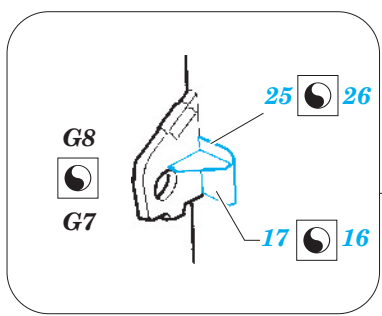

Jagdpanzer 38(t) Hetzer

1/35 scale detail set for ACADEMY kit • sada detailů pro model 1/35 ACADEMY

eduard

36 251

- APPLY EXPRESS MASK AND PAINT BEFORE GLUING
POUŽIT EXPRESS MASK NABARVIT PŘED SLEPENÍM
- SYMMETRICAL ASSEMBLY
SYMETRICKÁ MONTÁŽ
- REMOVE
ODSTRANIT
- GRIND
OBROUSIT
- DRILL HOLE
VRTAT OTVOR
- BEND
OHNOUT
- OPTION
VOLBA
- REPLACE
NAHRADIT

ORIGINAL KIT PARTS
PŮVODNÍ DÍLY STAVEBNICE

PHOTO-ETCHED PARTS
LEPTANÉ DÍLY

PARTS TO BE REMOVED
DÍLY K ODSTRANĚNÍ

FILL
TMELIT

✓ 39

B25

G13, G14, G15

✓ 46

✓ 57

C24

C24

✓ 13

3pcs

B57, G16

?
✓ 77

?
✓ 31