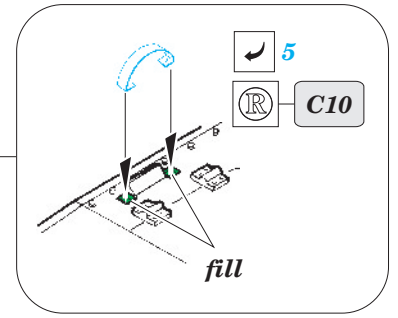

Jagdpanzer 38(t) Hetzer

1/35 scale detail set for ACADEMY kit • sada detailů pro model 1/35 ACADEMY

eduard

36 251

- APPLY EXPRESS MASK AND PAINT BEFORE GLUING
POUŽIT EXPRESS MASK NABARVIT PŘED SLEPENÍM
- SYMMETRICAL ASSEMBLY
SYMETRICKÁ MONTÁŽ
- REMOVE
ODSTRANIT
- GRIND
OBROUSIT
- DRILL HOLE
VRTAT OTVOR
- BEND
OHNOUT
- OPTION
VOLBA
- REPLACE
NAHRADIT

ORIGINAL KIT PARTS
PŮVODNÍ DÍLY STAVEBNICE

PHOTO-ETCHED PARTS
LEPTANÉ DÍLY

PARTS TO BE REMOVED
DÍLY K ODSTRANĚNÍ

FILL
TMELIT

✓ 39

B25

G13, G14, G15

✓ 46