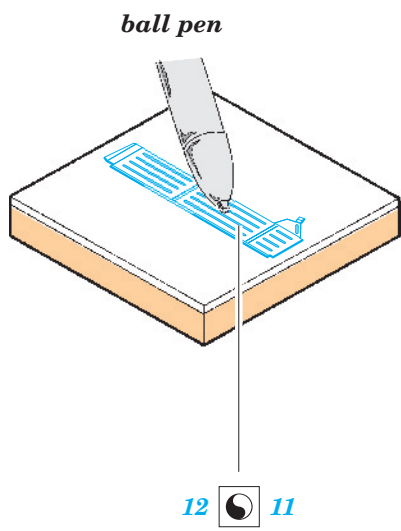

Jagdpanzer 38(t) Hetzer

1/35 scale detail set for ACADEMY kit • sada detailů pro model 1/35 ACADEMY

eduard

36 251

- APPLY EXPRESS MASK AND PAINT BEFORE GLUING
POUŽIT EXPRESS MASK NABARVIT PŘED SLEPENÍM
- SYMMETRICAL ASSEMBLY
SYMETRICKÁ MONTÁŽ
- REMOVE
ODSTRANIT
- GRIND
OBROUSIT
- DRILL HOLE
VRTAT OTVOR
- BEND
OHNOUT
- OPTION
VOLBA
- REPLACE
NAHRADIT

ORIGINAL KIT PARTS
PŮVODNÍ DÍLY STAVEBNICE

PHOTO-ETCHED PARTS
LEPTANÉ DÍLY

PARTS TO BE REMOVED
DÍLY K ODSTRANĚNÍ

FILL
TMELIT

✓ 39

B25

G13, G14, G15

✓ 46