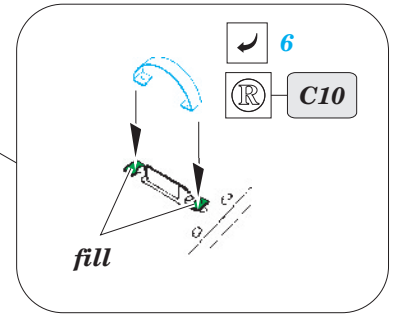

Jagdpanzer 38(t) Hetzer

1/35 scale detail set for ACADEMY kit • sada detailů pro model 1/35 ACADEMY

eduard

36 251

- APPLY EXPRESS MASK AND PAINT BEFORE GLUING
POUŽIT EXPRESS MASK NABARVIT PŘED SLEPENÍM
- SYMMETRICAL ASSEMBLY
SYMETRICKÁ MONTÁŽ
- REMOVE
ODSTRANIT
- GRIND
OBROUSIT
- DRILL HOLE
VRTAT OTVOR
- BEND
OHNOUT
- OPTION
VOLBA
- REPLACE
NAHRADIT

ORIGINAL KIT PARTS
PŮVODNÍ DÍLY STAVEBNICE

PHOTO-ETCHED PARTS
LEPTANÉ DÍLY

PARTS TO BE REMOVED
DÍLY K ODSTRANĚNÍ

FILL
TMELIT

✓ 39

B25

G13, G14, G15

✓ 46