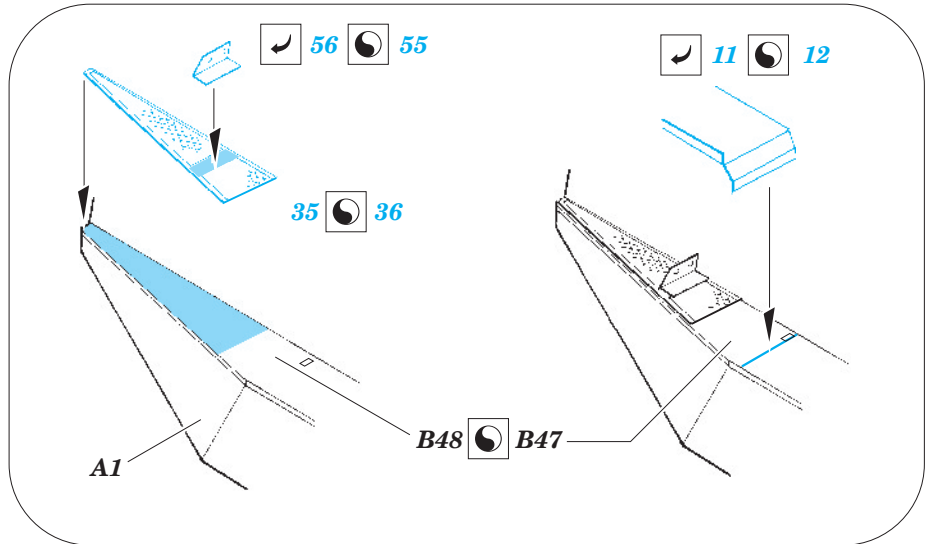

Jagdpanzer 38(t) Hetzer

1/35 scale detail set for ACADEMY kit • sada detailů pro model 1/35 ACADEMY

eduard

36 251

- APPLY EXPRESS MASK AND PAINT BEFORE GLUING
POUŽIT EXPRESS MASK NABARVIT PŘED SLEPENÍM
- SYMMETRICAL ASSEMBLY
SYMETRICKÁ MONTÁŽ
- REMOVE
ODSTRANIT
- GRIND
OBROUSIT
- DRILL HOLE
VRTAT OTVOR
- BEND
OHNOUT
- OPTION
VOLBA
- REPLACE
NAHRADIT

ORIGINAL KIT PARTS
PŮVODNÍ DÍLY STAVEBNICE

PHOTO-ETCHED PARTS
LEPTANÉ DÍLY

PARTS TO BE REMOVED
DÍLY K ODSTRANĚNÍ

FILL
TMELIT

✓ 39

B25

G13, G14, G15

✓ 46

✓ 57

C24

C24

✓ 13

3pcs

B57, G16

?
✓ 77

?
✓ 31