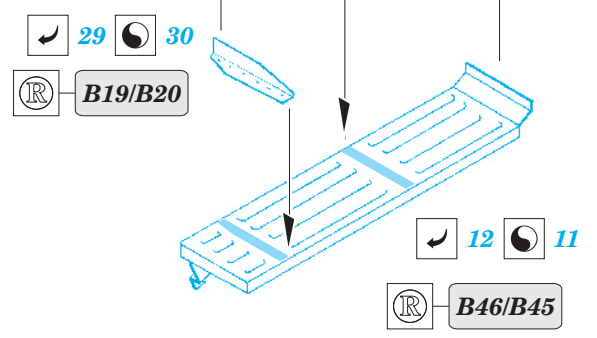

Jagdpanzer 38(t) Hetzer

1/35 scale detail set for ACADEMY kit • sada detailů pro model 1/35 ACADEMY

eduard

36 251

- APPLY EXPRESS MASK AND PAINT BEFORE GLUING
POUŽIT EXPRESS MASK NABARVIT PŘED SLEPENÍM
- SYMMETRICAL ASSEMBLY
SYMETRICKÁ MONTÁŽ
- REMOVE
ODSTRANIT
- GRIND
OBROUSIT
- DRILL HOLE
VRTAT OTVOR
- BEND
OHNOUT
- OPTION
VOLBA
- REPLACE
NAHRADIT

ORIGINAL KIT PARTS
PŮVODNÍ DÍLY STAVEBNICE

PHOTO-ETCHED PARTS
LEPTANÉ DÍLY

PARTS TO BE REMOVED
DÍLY K ODSTRANĚNÍ

FILL
TMELIT

✓ 39

B25

G13, G14, G15

✓ 46

✓ 57

C24

C24

✓ 13

3pcs

B57, G16

?
✓ 77

?
✓ 31