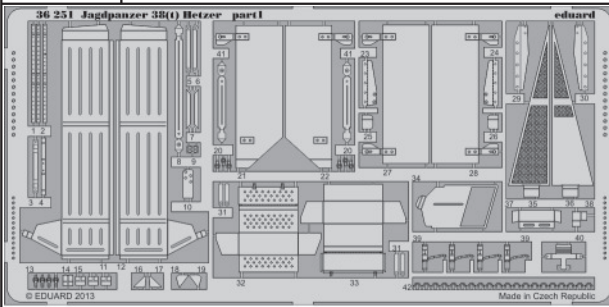

Jagdpanzer 38(t) Hetzer

1/35 scale detail set for ACADEMY kit • sada detailů pro model 1/35 ACADEMY

eduard

36 251

- APPLY EXPRESS MASK AND PAINT BEFORE GLUING
POUŽIT EXPRESS MASK NABARVIT PŘED SLEPENÍM
- SYMMETRICAL ASSEMBLY
SYMETRICKÁ MONTÁŽ
- REMOVE
ODSTRANIT
- GRIND
OBROUSIT
- DRILL HOLE
VRTAT OTVOR
- BEND
OHNOUT
- OPTION
VOLBA
- REPLACE
NAHRADIT

ORIGINAL KIT PARTS
PŮVODNÍ DÍLY STAVEBNICE

PHOTO-ETCHED PARTS
LEPTANÉ DÍLY

PARTS TO BE REMOVED
DÍLY K ODSTRANĚNÍ

FILL
TMELIT

✓ 39

B25

G13, G14, G15

✓ 46

✓ 57

C24

C24

✓ 13

3pcs

B57, G16

?
✓ 77

?
✓ 31