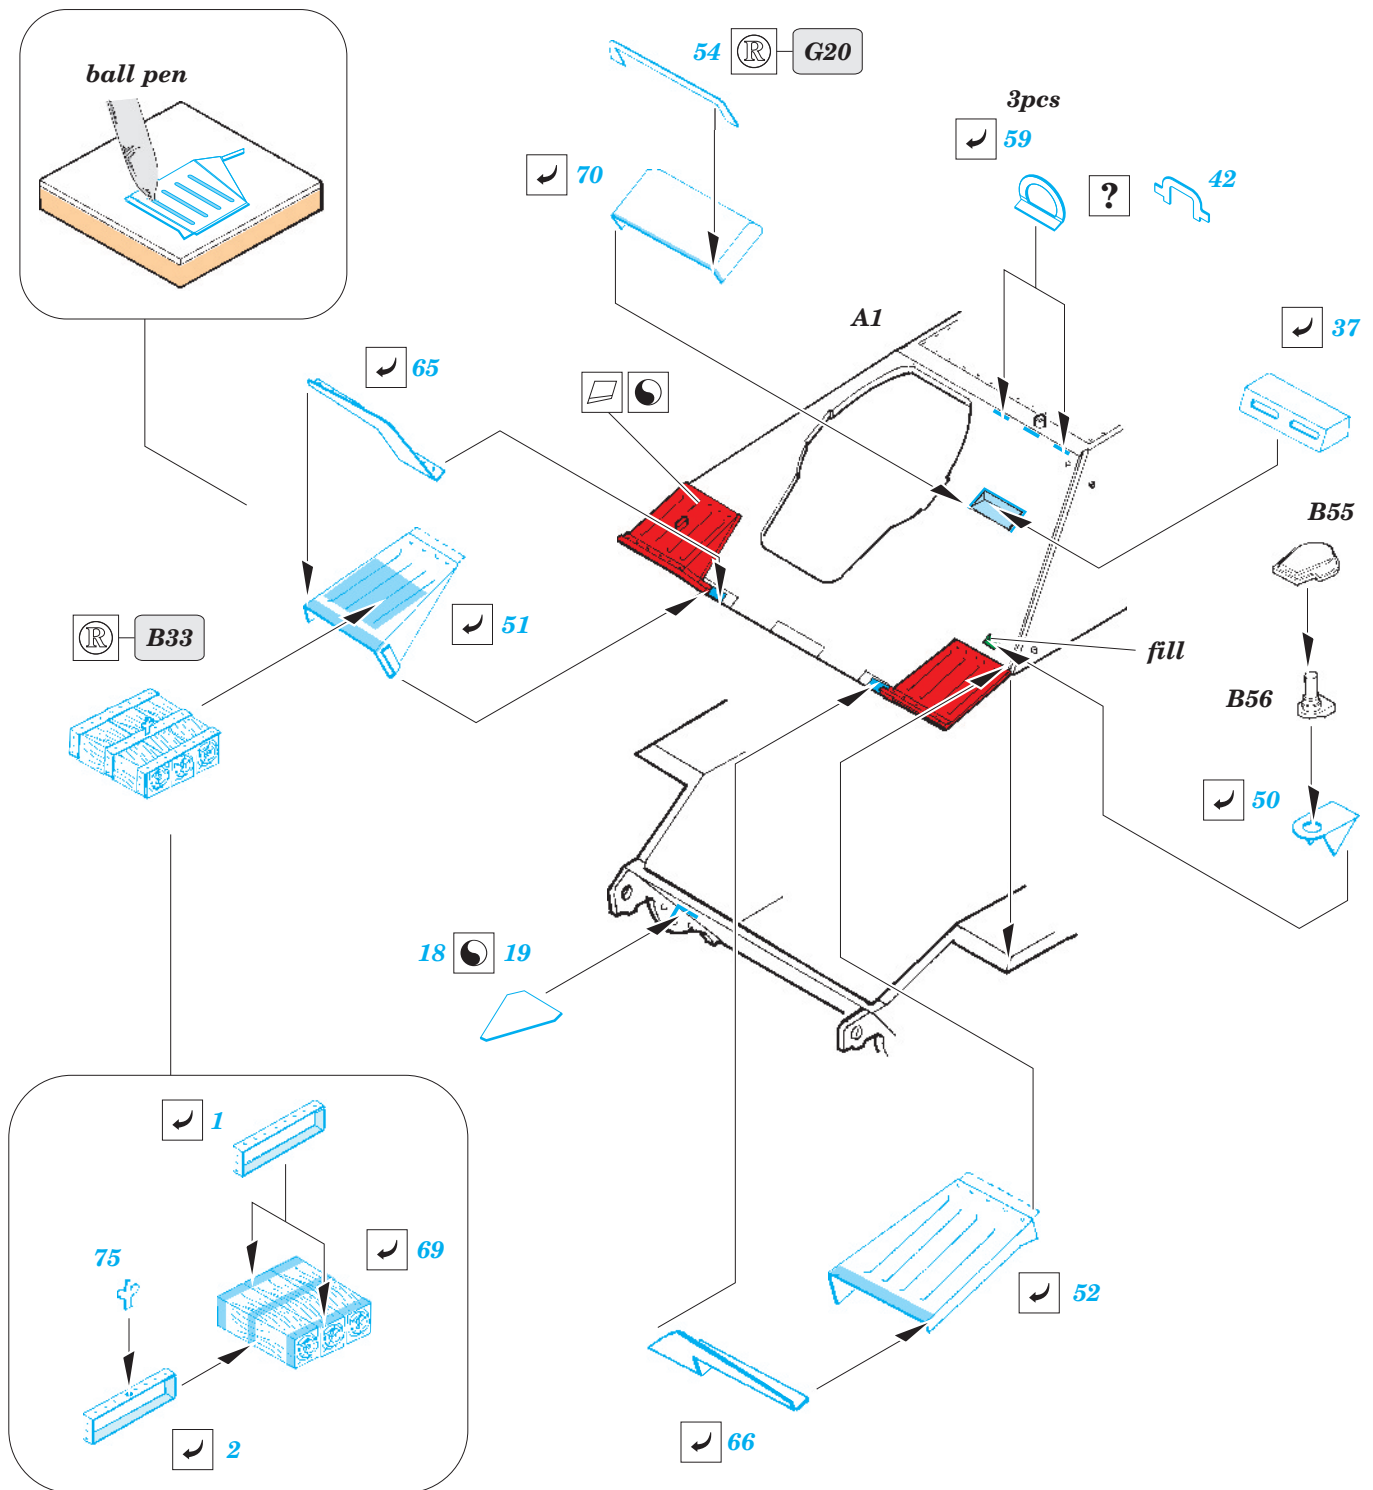

Jagdpanzer 38(t) Hetzer

1/35 scale detail set for ACADEMY kit • sada detailů pro model 1/35 ACADEMY

eduard

36 251

- APPLY EXPRESS MASK AND PAINT BEFORE GLUING
POUŽIT EXPRESS MASK NABARVIT PŘED SLEPENÍM
- SYMMETRICAL ASSEMBLY
SYMETRICKÁ MONTÁŽ
- REMOVE
ODSTRANIT
- GRIND
OBROUSIT
- DRILL HOLE
VRTAT OTVOR
- BEND
OHNOUT
- OPTION
VOLBA
- REPLACE
NAHRADIT

ORIGINAL KIT PARTS
PŮVODNÍ DÍLY STAVEBNICE

PHOTO-ETCHED PARTS
LEPTANÉ DÍLY

PARTS TO BE REMOVED
DÍLY K ODSTRANĚNÍ

FILL
TMELIT

✓ 39

B25

G13, G14, G15

✓ 46

✓ 57

C24

C24

✓ 13

3pcs

B57, G16

?
✓ 77

?
✓ 31

7

✓ 41

✓ 15

2pcs

✓ 49

® C5

✓ 41

53