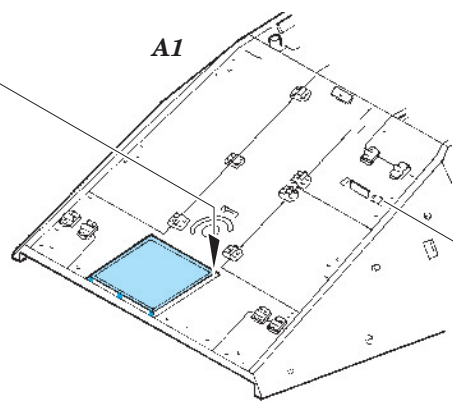

Jagdpanzer 38(t) Hetzer

1/35 scale detail set for ACADEMY kit • sada detailů pro model 1/35 ACADEMY

eduard

36 251

- APPLY EXPRESS MASK AND PAINT BEFORE GLUING
POUŽIT EXPRESS MASK NABARVIT PŘED SLEPENÍM
- SYMMETRICAL ASSEMBLY
SYMETRICKÁ MONTÁŽ
- REMOVE
ODSTRANIT
- GRIND
OBROUSIT
- DRILL HOLE
VRTAT OTVOR
- BEND
OHNOUT
- OPTION
VOLBA
- REPLACE
NAHRADIT

ORIGINAL KIT PARTS
PŮVODNÍ DÍLY STAVEBNICE

PHOTO-ETCHED PARTS
LEPTANÉ DÍLY

PARTS TO BE REMOVED
DÍLY K ODSTRANĚNÍ

FILL
TMELIT

✓ 39

B25

G13, G14, G15

✓ 46

✓ 57

C24

C24

✓ 13

3pcs

B57, G16

?
✓ 77

?
✓ 31