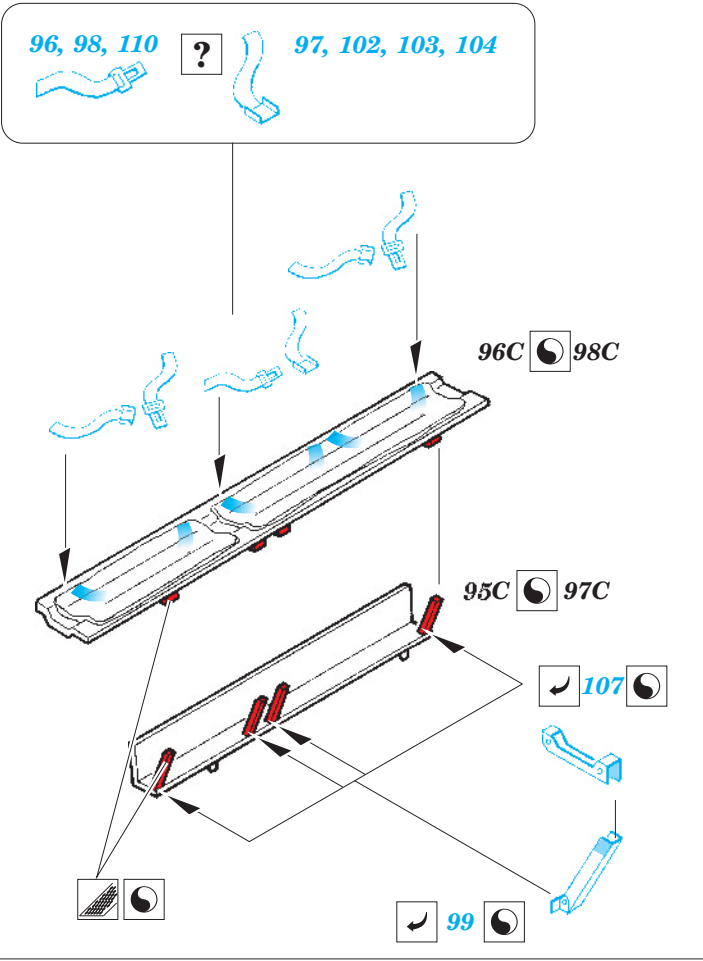

# M-113 ACAV

eduard

36 228

1/35 scale detail set for ITALERI kit • sada detailů pro model 1/35 ITALERI

- ★ APPLY EXPRESS MASK AND PAINT BEFORE GLUING  
POUŽIT EXPRESS MASK NABARVIT PŘED SLEPENÍM
- ☉ SYMETRICAL ASSEMBLY  
SYMETRICKÁ MONTÁŽ
- ☐ REMOVE  
ODSTRANIT
- ☑ BEND  
OHNOUT
- ☑ GRIND  
OBROUSIT
- ☑ OPTION  
VOLBA
- ☑ DRILL HOLE  
VRTAT OTVOR
- ☑ REPLACE  
NAHRADIT

film

■ ORIGINAL KIT PARTS  
PŮVODNÍ DÍLY STAVEBNICE
 ■ PHOTO-ETCHED PARTS  
LEPTANÉ DÍLY
 ■ PARTS TO BE REMOVED  
DÍLY K ODSTRANĚNÍ
 ■ FILL  
TMELIT

**2sets**