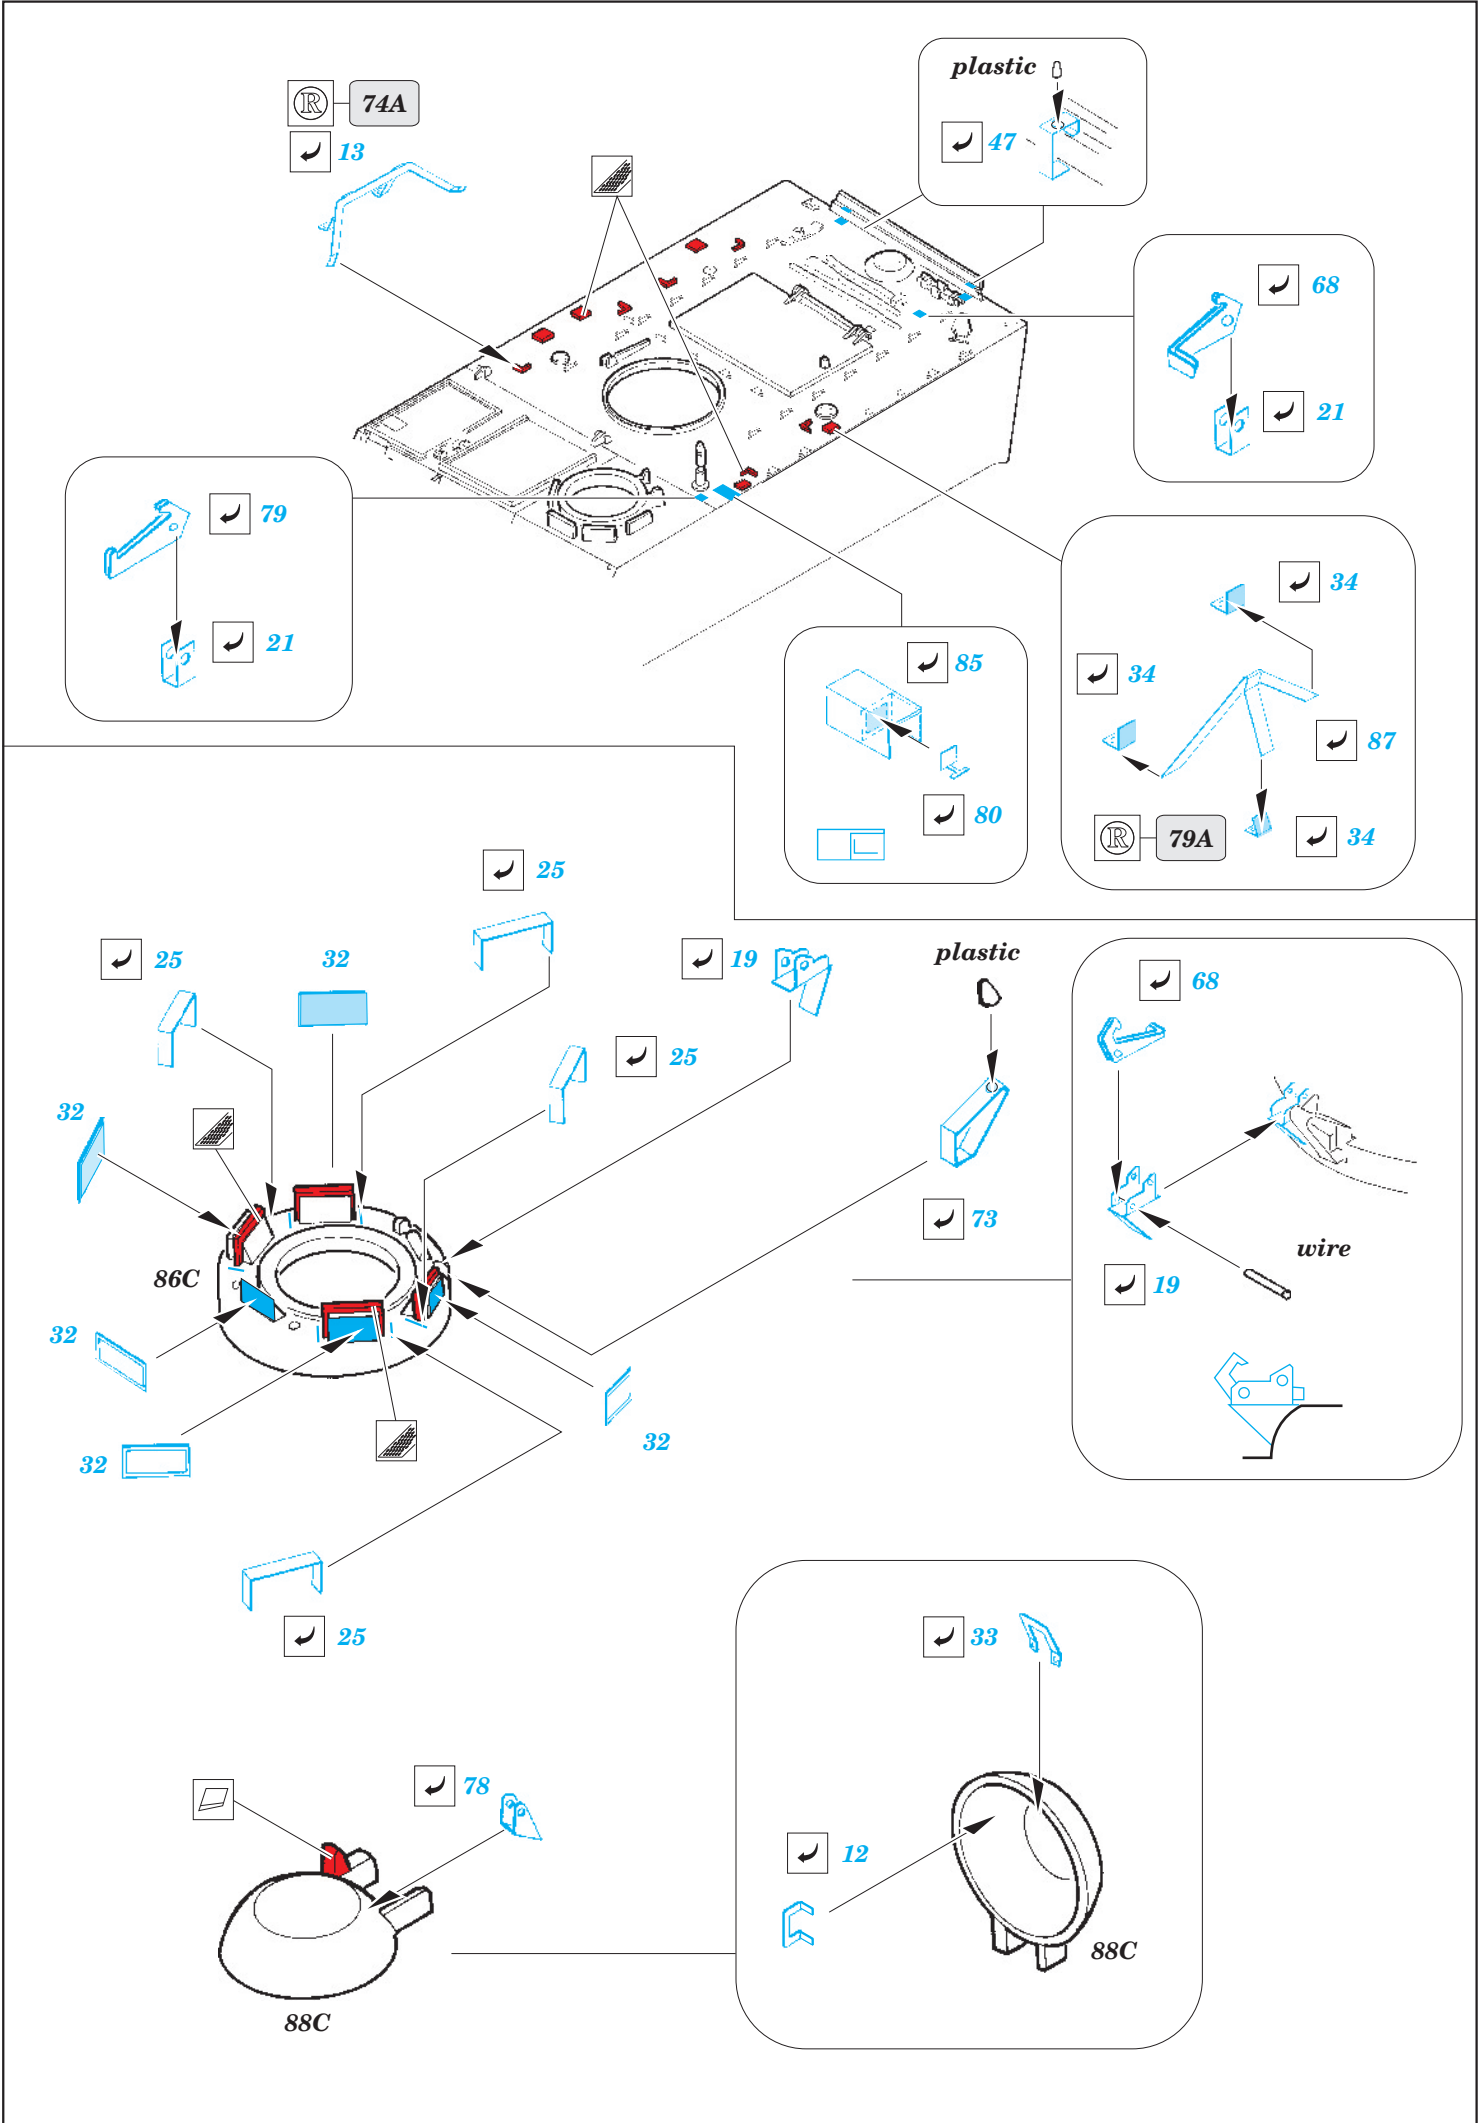

# M-113 ACAV

eduard

36 228

1/35 scale detail set for ITALERI kit • sada detailů pro model 1/35 ITALERI

- ★ APPLY EXPRESS MASK AND PAINT BEFORE GLUING  
POUŽIT EXPRESS MASK NABARVIT PŘED SLEPENÍM
- ☉ SYMETRICAL ASSEMBLY  
SYMETRICKÁ MONTÁŽ
- ☐ REMOVE  
ODSTRANIT
- ☑ BEND  
OHNOUT
- ☑ GRIND  
OBROUSIT
- ☑ OPTION  
VOLBA
- ☑ DRILL HOLE  
VRTAT OTVOR
- ☑ REPLACE  
NAHRADIT

film

■ ORIGINAL KIT PARTS  
PŮVODNÍ DÍLY STAVEBNICE
 ■ PHOTO-ETCHED PARTS  
LEPTANÉ DÍLY
 ■ PARTS TO BE REMOVED  
DÍLY K ODSTRANĚNÍ
 ■ FILL  
TMELIT

**2sets**