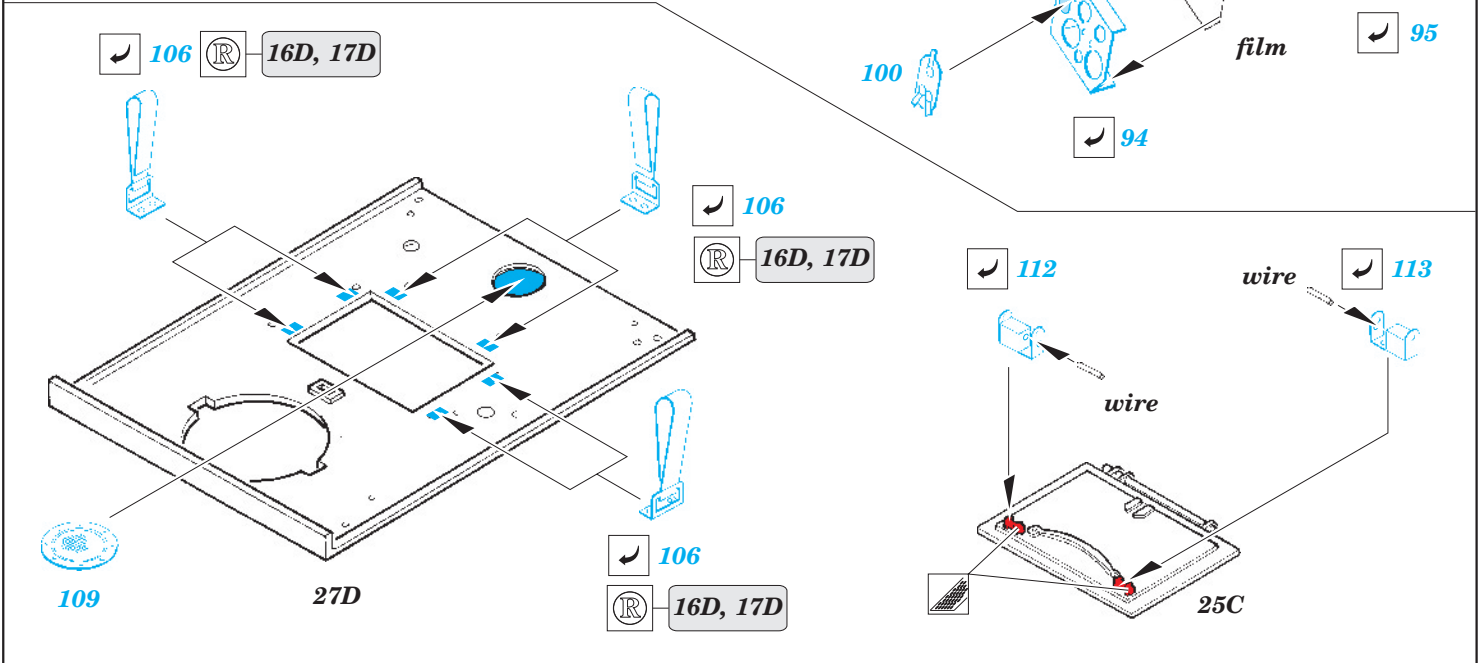

# M-113 ACAV

eduard

36 228

1/35 scale detail set for ITALERI kit • sada detailů pro model 1/35 ITALERI

- ★ APPLY EXPRESS MASK AND PAINT BEFORE GLUING  
POUŽIT EXPRESS MASK NABARVIT PŘED SLEPENÍM
- ☉ SYMETRICAL ASSEMBLY  
SYMETRICKÁ MONTÁŽ
- ☐ REMOVE  
ODSTRANIT
- ☑ BEND  
OHNOUT
- ☑ GRIND  
OBROUSIT
- ☑ OPTION  
VOLBA
- ☑ DRILL HOLE  
VRTAT OTVOR
- ☑ REPLACE  
NAHRADIT

film

■ ORIGINAL KIT PARTS  
PŮVODNÍ DÍLY STAVEBNICE
 ■ PHOTO-ETCHED PARTS  
LEPTANÉ DÍLY
 ■ PARTS TO BE REMOVED  
DÍLY K ODSTRANĚNÍ
 ■ FILL  
TMELIT

**2sets**