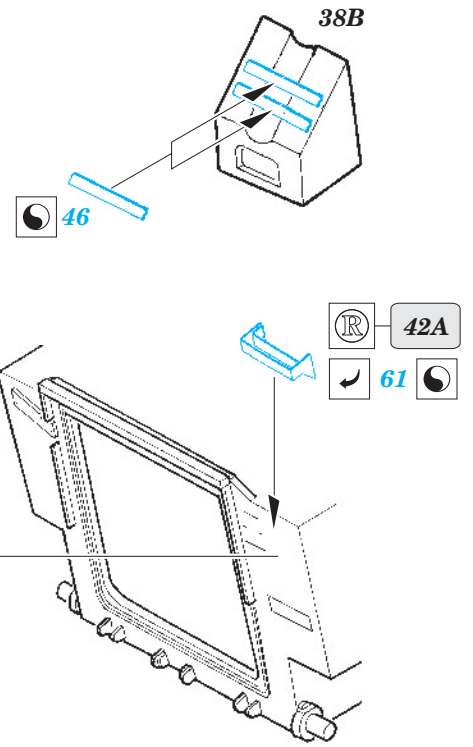

# M-113 ACAV

eduard

36 228

1/35 scale detail set for ITALERI kit • sada detailů pro model 1/35 ITALERI

- ★ APPLY EXPRESS MASK AND PAINT BEFORE GLUING  
POUŽIT EXPRESS MASK NABARVIT PŘED SLEPENÍM
- ☉ SYMETRICAL ASSEMBLY  
SYMETRICKÁ MONTÁŽ
- ☐ REMOVE  
ODSTRANIT
- ☑ BEND  
OHNOUT
- ☑ GRIND  
OBROUSIT
- ☑ OPTION  
VOLBA
- ☑ DRILL HOLE  
VRTAT OTVOR
- ☑ REPLACE  
NAHRADIT

film

■ ORIGINAL KIT PARTS  
PŮVODNÍ DÍLY STAVEBNICE
 ■ PHOTO-ETCHED PARTS  
LEPTANÉ DÍLY
 ■ PARTS TO BE REMOVED  
DÍLY K ODSTRANĚNÍ
 ■ FILL  
TMELIT

**2sets**