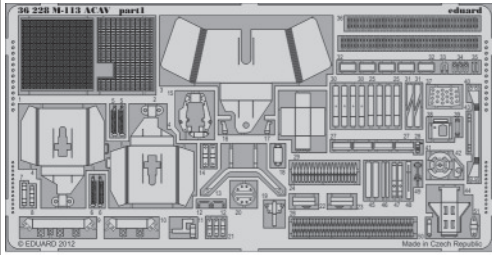

# M-113 ACAV

eduard

36 228

1/35 scale detail set for ITALERI kit • sada detailů pro model 1/35 ITALERI

- ★ APPLY EXPRESS MASK AND PAINT BEFORE GLUING  
POUŽIT EXPRESS MASK NABARVIT PŘED SLEPENÍM
- ☉ SYMETRICAL ASSEMBLY  
SYMETRICKÁ MONTÁŽ
- ☐ REMOVE  
ODSTRANIT
- ☑ BEND  
OHNOUT
- ☑ GRIND  
OBROUSIT
- ☑ OPTION  
VOLBA
- ☑ DRILL HOLE  
VRTAT OTVOR
- ☑ REPLACE  
NAHRADIT

film

■ ORIGINAL KIT PARTS  
PŮVODNÍ DÍLY STAVEBNICE
 ■ PHOTO-ETCHED PARTS  
LEPTANÉ DÍLY
 ■ PARTS TO BE REMOVED  
DÍLY K ODSTRANĚNÍ
 ■ FILL  
TMELIT

**2sets**