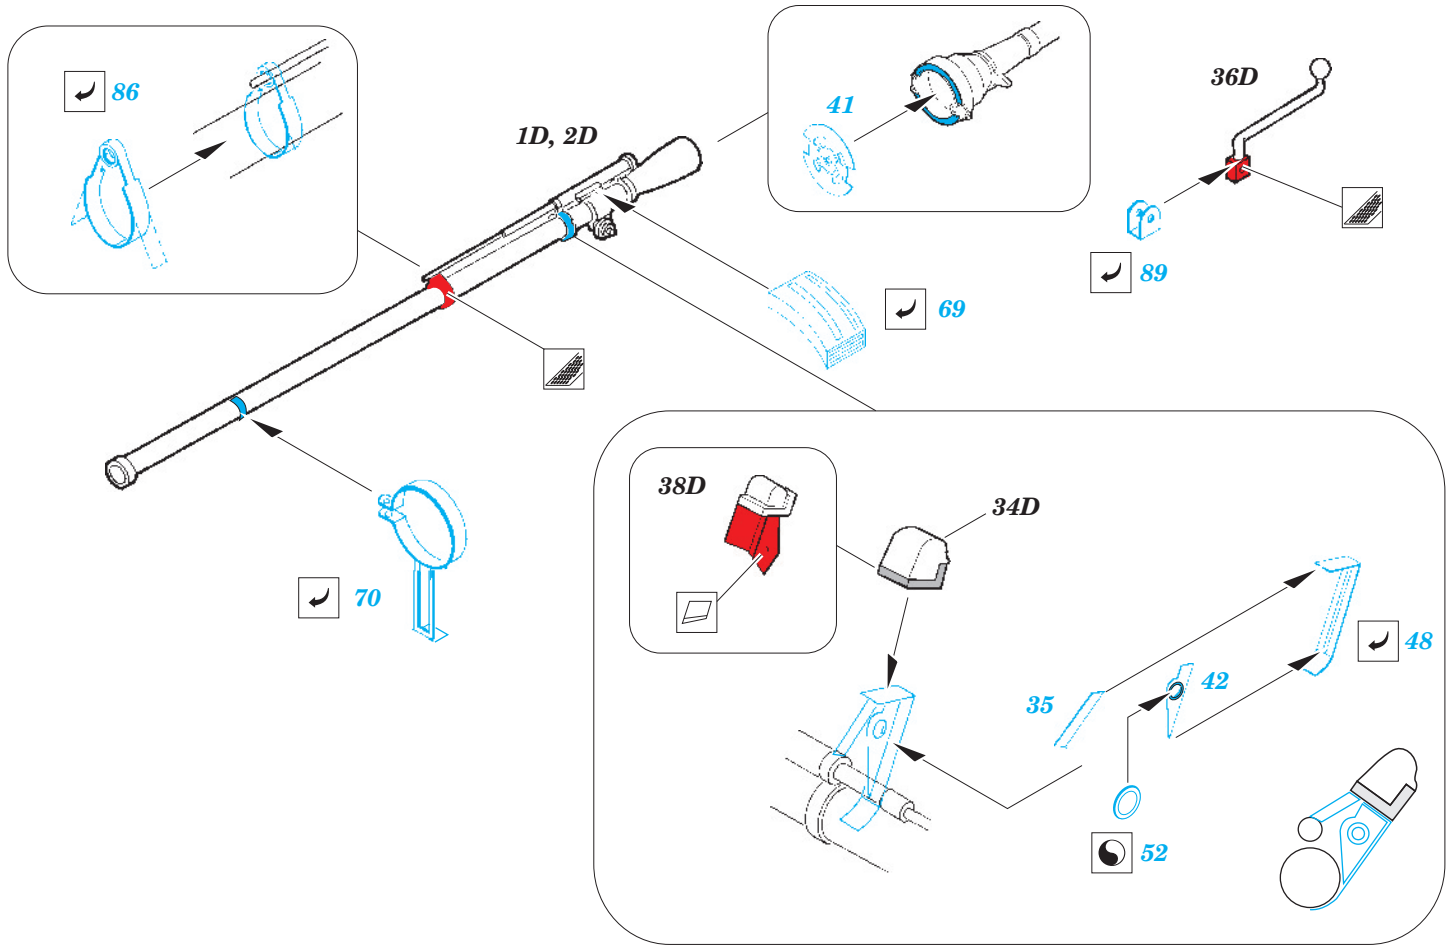

# M-113 ACAV

eduard

36 228

1/35 scale detail set for ITALERI kit • sada detailů pro model 1/35 ITALERI

- ★ APPLY EXPRESS MASK AND PAINT BEFORE GLUING  
POUŽIT EXPRESS MASK NABARVIT PŘED SLEPENÍM
- ☉ SYMETRICAL ASSEMBLY  
SYMETRICKÁ MONTÁŽ
- ☐ REMOVE  
ODSTRANIT
- ☑ BEND  
OHNOUT
- ☑ GRIND  
OBROUSIT
- ☑ OPTION  
VOLBA
- ☑ DRILL HOLE  
VRTAT OTVOR
- ☑ REPLACE  
NAHRADIT

film

■ ORIGINAL KIT PARTS  
PŮVODNÍ DÍLY STAVEBNICE
 ■ PHOTO-ETCHED PARTS  
LEPTANÉ DÍLY
 ■ PARTS TO BE REMOVED  
DÍLY K ODSTRANĚNÍ
 ■ FILL  
TMELIT

**2sets**