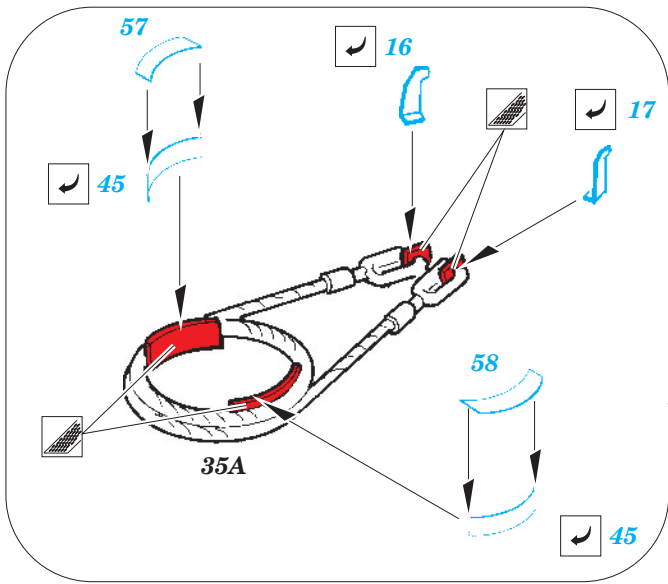

# M-113 ACAV

eduard

36 228

1/35 scale detail set for ITALERI kit • sada detailů pro model 1/35 ITALERI

- ★ APPLY EXPRESS MASK AND PAINT BEFORE GLUING  
POUŽIT EXPRESS MASK NABARVIT PŘED SLEPENÍM
- ☉ SYMETRICAL ASSEMBLY  
SYMETRICKÁ MONTÁŽ
- ☐ REMOVE  
ODSTRANIT
- ☑ BEND  
OHNOUT
- ☑ GRIND  
OBROUSIT
- ☑ OPTION  
VOLBA
- ☑ DRILL HOLE  
VRTAT OTVOR
- ☑ REPLACE  
NAHRADIT

film

■ ORIGINAL KIT PARTS  
PŮVODNÍ DÍLY STAVEBNICE
 ■ PHOTO-ETCHED PARTS  
LEPTANÉ DÍLY
 ■ PARTS TO BE REMOVED  
DÍLY K ODSTRANĚNÍ
 ■ FILL  
TMELIT

**2sets**