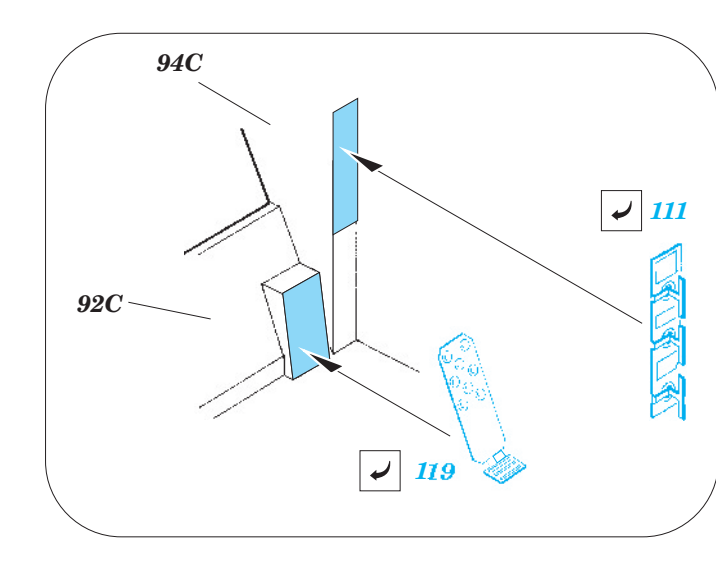

# M-113 ACAV

eduard

36 228

1/35 scale detail set for ITALERI kit • sada detailů pro model 1/35 ITALERI

- ★ APPLY EXPRESS MASK AND PAINT BEFORE GLUING  
POUŽIT EXPRESS MASK NABARVIT PŘED SLEPENÍM
- ☉ SYMETRICAL ASSEMBLY  
SYMETRICKÁ MONTÁŽ
- ☐ REMOVE  
ODSTRANIT
- ☑ BEND  
OHNOUT
- ☑ GRIND  
OBROUSIT
- ☑ OPTION  
VOLBA
- ☑ DRILL HOLE  
VRTAT OTVOR
- ☑ REPLACE  
NAHRADIT

film

■ ORIGINAL KIT PARTS  
PŮVODNÍ DÍLY STAVEBNICE
 ■ PHOTO-ETCHED PARTS  
LEPTANÉ DÍLY
 ■ PARTS TO BE REMOVED  
DÍLY K ODSTRANĚNÍ
 ■ FILL  
TMELIT

**2sets**