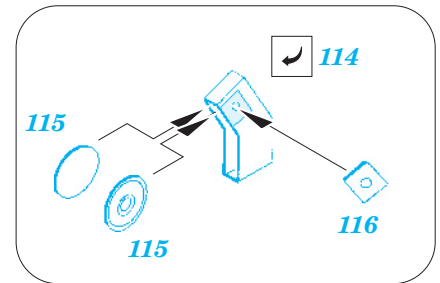

# M-113 ACAV

eduard

36 228

1/35 scale detail set for ITALERI kit • sada detailů pro model 1/35 ITALERI

- ★ APPLY EXPRESS MASK AND PAINT BEFORE GLUING  
POUŽIT EXPRESS MASK NABARVIT PŘED SLEPENÍM
- ☉ SYMETRICAL ASSEMBLY  
SYMETRICKÁ MONTÁŽ
- ☐ REMOVE  
ODSTRANIT
- ☑ BEND  
OHNOUT
- ☑ GRIND  
OBROUSIT
- ☑ OPTION  
VOLBA
- ☑ DRILL HOLE  
VRTAT OTVOR
- ☑ REPLACE  
NAHRADIT

film

■ ORIGINAL KIT PARTS  
PŮVODNÍ DÍLY STAVEBNICE
 ■ PHOTO-ETCHED PARTS  
LEPTANÉ DÍLY
 ■ PARTS TO BE REMOVED  
DÍLY K ODSTRANĚNÍ
 ■ FILL  
TMELIT

**2sets**