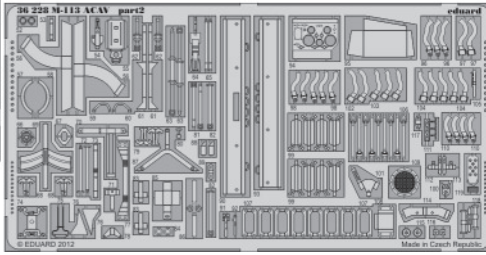

# M-113 ACAV

eduard

36 228

1/35 scale detail set for ITALERI kit • sada detailů pro model 1/35 ITALERI

- ★ APPLY EXPRESS MASK AND PAINT BEFORE GLUING  
POUŽIT EXPRESS MASK NABARVIT PŘED SLEPENÍM
- ☉ SYMETRICAL ASSEMBLY  
SYMETRICKÁ MONTÁŽ
- ☐ REMOVE  
ODSTRANIT
- ☑ BEND  
OHNOUT
- ☑ GRIND  
OBROUSIT
- ☑ OPTION  
VOLBA
- ☑ DRILL HOLE  
VRTAT OTVOR
- ☑ REPLACE  
NAHRADIT

film

■ ORIGINAL KIT PARTS  
PŮVODNÍ DÍLY STAVEBNICE
 ■ PHOTO-ETCHED PARTS  
LEPTANÉ DÍLY
 ■ PARTS TO BE REMOVED  
DÍLY K ODSTRANĚNÍ
 ■ FILL  
TMELIT

**2sets**