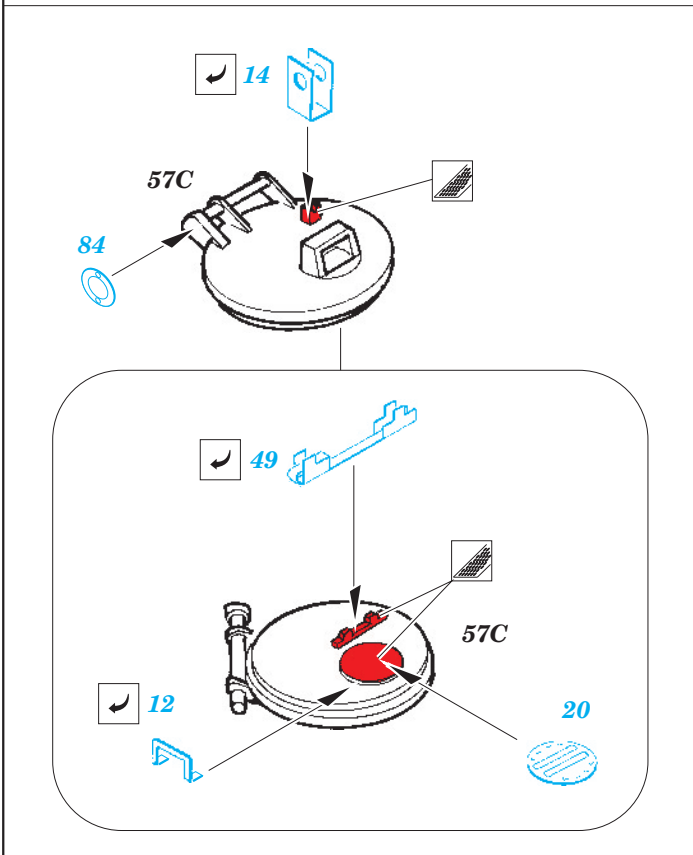

# M-113 ACAV

eduard

36 228

1/35 scale detail set for ITALERI kit • sada detailů pro model 1/35 ITALERI

- ★ APPLY EXPRESS MASK AND PAINT BEFORE GLUING  
POUŽIT EXPRESS MASK NABARVIT PŘED SLEPENÍM
- ☉ SYMETRICAL ASSEMBLY  
SYMETRICKÁ MONTÁŽ
- ☐ REMOVE  
ODSTRANIT
- ☑ BEND  
OHNOUT
- ☑ GRIND  
OBROUSIT
- ☑ OPTION  
VOLBA
- ☑ DRILL HOLE  
VRTAT OTVOR
- ☑ REPLACE  
NAHRADIT

film

■ ORIGINAL KIT PARTS  
PŮVODNÍ DÍLY STAVEBNICE
 ■ PHOTO-ETCHED PARTS  
LEPTANÉ DÍLY
 ■ PARTS TO BE REMOVED  
DÍLY K ODSTRANĚNÍ
 ■ FILL  
TMELIT

**2sets**