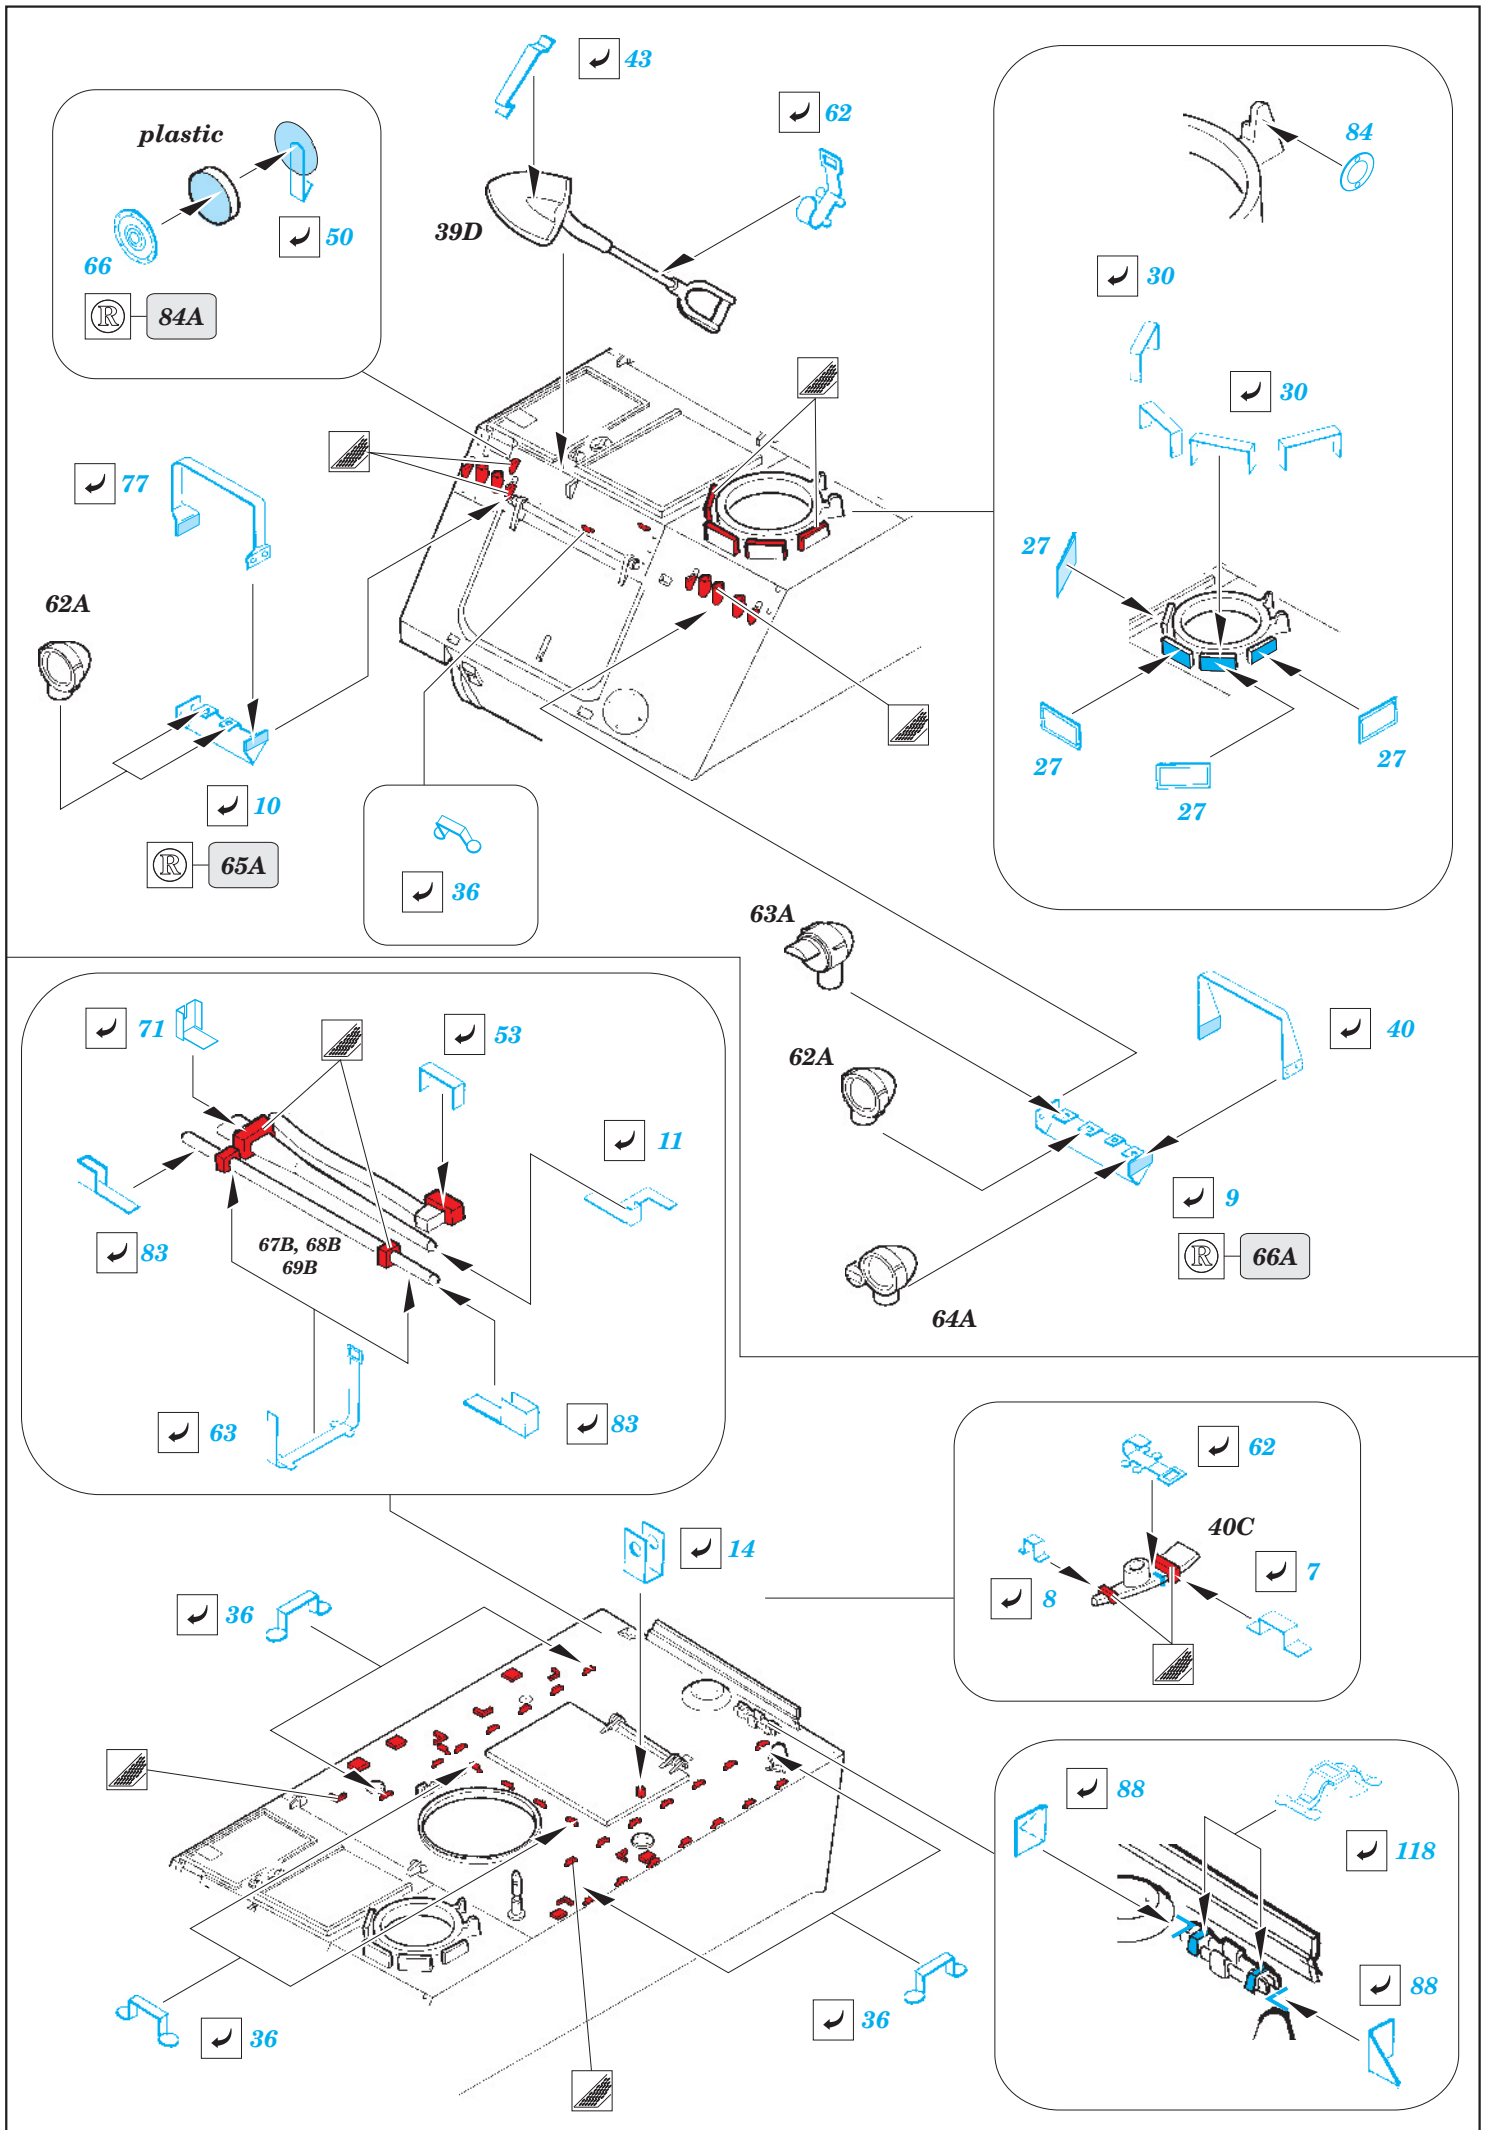

# M-113 ACAV

eduard

36 228

1/35 scale detail set for ITALERI kit • sada detailů pro model 1/35 ITALERI

- ★ APPLY EXPRESS MASK AND PAINT BEFORE GLUING  
POUŽIT EXPRESS MASK NABARVIT PŘED SLEPENÍM
- ☉ SYMETRICAL ASSEMBLY  
SYMETRICKÁ MONTÁŽ
- ☐ REMOVE  
ODSTRANIT
- ☑ BEND  
OHNOUT
- ☑ GRIND  
OBROUSIT
- ☑ OPTION  
VOLBA
- ☑ DRILL HOLE  
VRTAT OTVOR
- ☑ REPLACE  
NAHRADIT

film

■ ORIGINAL KIT PARTS  
PŮVODNÍ DÍLY STAVEBNICE
 ■ PHOTO-ETCHED PARTS  
LEPTANÉ DÍLY
 ■ PARTS TO BE REMOVED  
DÍLY K ODSTRANĚNÍ
 ■ FILL  
TMELIT

**2sets**