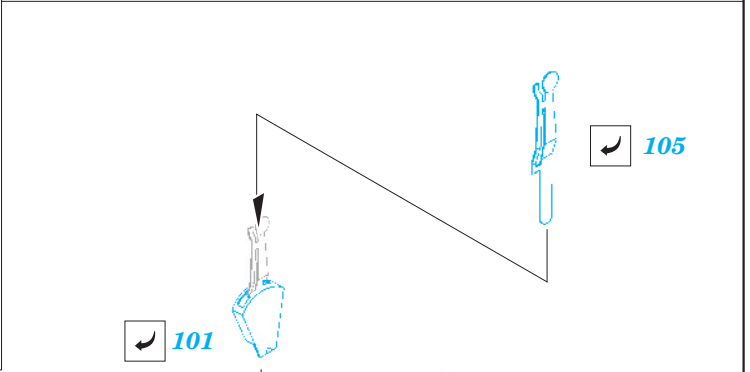

- ★ APPLY EXPRESS MASK AND PAINT BEFORE GLUING
  POUŽIT EXPRESS MASK NABARVIT PŘED SLEPENÍM
- ☉ SYMETRICAL ASSEMBLY
  SYMETRICKÁ MONTÁŽ
- ☐ REMOVE
  ODSTRANIT
- ☑ BEND
  OHNOUT
- ☑ GRIND
  OBROUSIT
- ☑ OPTION
  VOLBA
- ☑ DRILL HOLE
  VRTAT OTVOR
- ☑ REPLACE
  NAHRADIT

film

■ ORIGINAL KIT PARTS
PŮVODNÍ DÍLY STAVEBNICE
■ PHOTO-ETCHED PARTS
LEPTANÉ DÍLY
■ PARTS TO BE REMOVED
DÍLY K ODSTRANĚNÍ
■ FILL
TMELIT