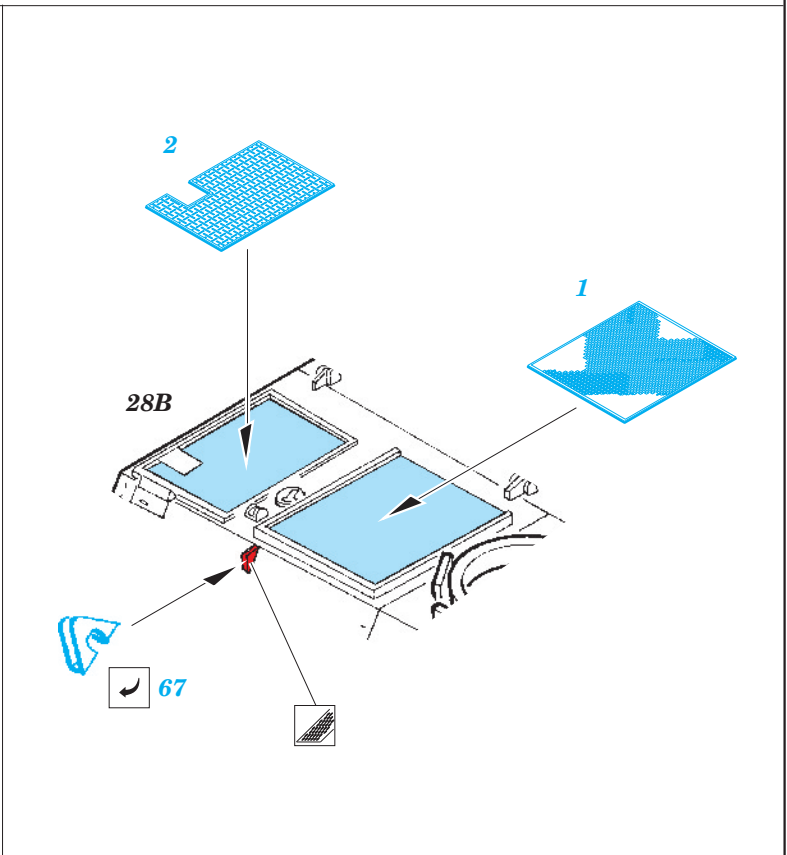

# M-113 ACAV

eduard

36 228

1/35 scale detail set for ITALERI kit • sada detailů pro model 1/35 ITALERI

- ★ APPLY EXPRESS MASK AND PAINT BEFORE GLUING  
POUŽIT EXPRESS MASK NABARVIT PŘED SLEPENÍM
- ☉ SYMETRICAL ASSEMBLY  
SYMETRICKÁ MONTÁŽ
- ☐ REMOVE  
ODSTRANIT
- ☑ BEND  
OHNOUT
- ☑ GRIND  
OBROUSIT
- ☑ OPTION  
VOLBA
- ☑ DRILL HOLE  
VRTAT OTVOR
- ☑ REPLACE  
NAHRADIT

film

■ ORIGINAL KIT PARTS  
PŮVODNÍ DÍLY STAVEBNICE
 ■ PHOTO-ETCHED PARTS  
LEPTANÉ DÍLY
 ■ PARTS TO BE REMOVED  
DÍLY K ODSTRANĚNÍ
 ■ FILL  
TMELIT

**2sets**