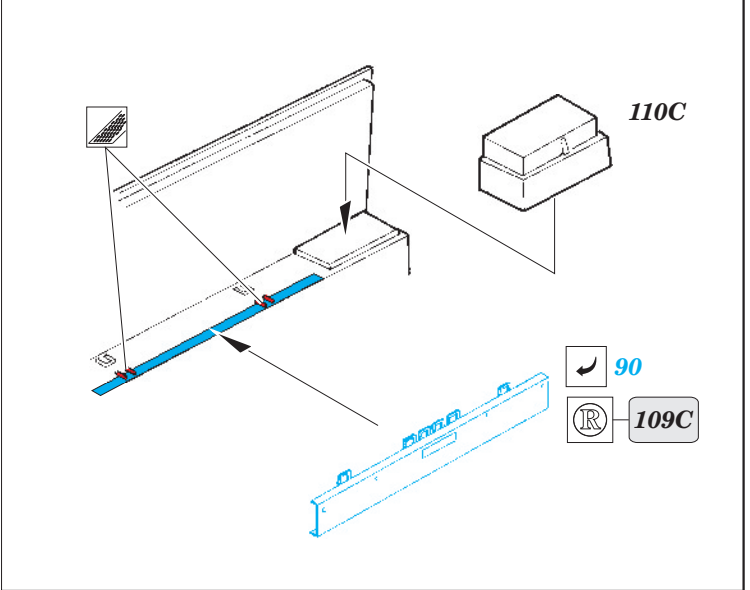

# M-113 ACAV

eduard

36 228

1/35 scale detail set for ITALERI kit • sada detailů pro model 1/35 ITALERI

- ★ APPLY EXPRESS MASK AND PAINT BEFORE GLUING  
POUŽIT EXPRESS MASK NABARVIT PŘED SLEPENÍM
- ☉ SYMETRICAL ASSEMBLY  
SYMETRICKÁ MONTÁŽ
- ☐ REMOVE  
ODSTRANIT
- ☑ BEND  
OHNOUT
- ☑ GRIND  
OBROUSIT
- ☑ OPTION  
VOLBA
- ☑ DRILL HOLE  
VRTAT OTVOR
- ☑ REPLACE  
NAHRADIT

film

■ ORIGINAL KIT PARTS  
PŮVODNÍ DÍLY STAVEBNICE
 ■ PHOTO-ETCHED PARTS  
LEPTANÉ DÍLY
 ■ PARTS TO BE REMOVED  
DÍLY K ODSTRANĚNÍ
 ■ FILL  
TMELIT

**2sets**