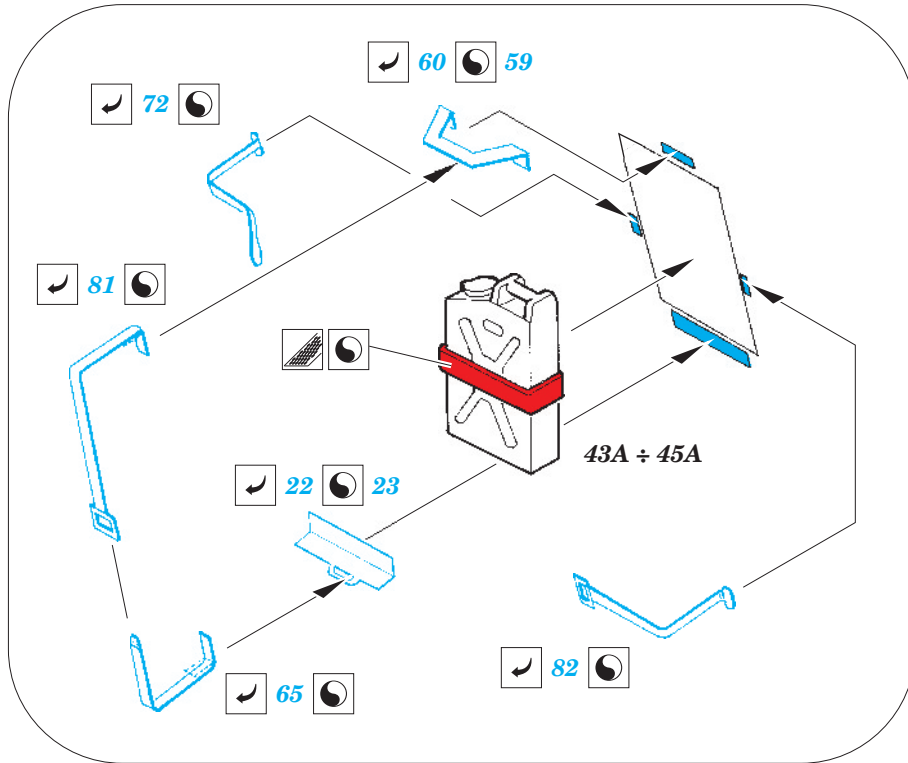

# M-113 ACAV

eduard

36 228

1/35 scale detail set for ITALERI kit • sada detailů pro model 1/35 ITALERI

- ★ APPLY EXPRESS MASK AND PAINT BEFORE GLUING  
POUŽIT EXPRESS MASK NABARVIT PŘED SLEPENÍM
- ☉ SYMETRICAL ASSEMBLY  
SYMETRICKÁ MONTÁŽ
- ☐ REMOVE  
ODSTRANIT
- ☑ BEND  
OHNOUT
- ☑ GRIND  
OBROUSIT
- ☑ OPTION  
VOLBA
- ☑ DRILL HOLE  
VRTAT OTVOR
- ☑ REPLACE  
NAHRADIT

film

■ ORIGINAL KIT PARTS  
PŮVODNÍ DÍLY STAVEBNICE
 ■ PHOTO-ETCHED PARTS  
LEPTANÉ DÍLY
 ■ PARTS TO BE REMOVED  
DÍLY K ODSTRANĚNÍ
 ■ FILL  
TMELIT

**2sets**