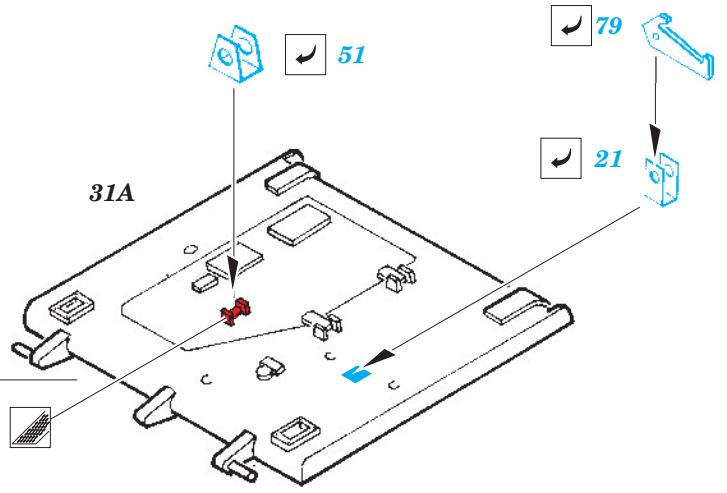

# M-113 ACAV

eduard

36 228

1/35 scale detail set for ITALERI kit • sada detailů pro model 1/35 ITALERI

- ★ APPLY EXPRESS MASK AND PAINT BEFORE GLUING  
POUŽIT EXPRESS MASK NABARVIT PŘED SLEPENÍM
- ☉ SYMETRICAL ASSEMBLY  
SYMETRICKÁ MONTÁŽ
- ☐ REMOVE  
ODSTRANIT
- ☑ BEND  
OHNOUT
- ☑ GRIND  
OBROUSIT
- ☑ OPTION  
VOLBA
- ☑ DRILL HOLE  
VRTAT OTVOR
- ☑ REPLACE  
NAHRADIT

film

■ ORIGINAL KIT PARTS  
PŮVODNÍ DÍLY STAVEBNICE
 ■ PHOTO-ETCHED PARTS  
LEPTANÉ DÍLY
 ■ PARTS TO BE REMOVED  
DÍLY K ODSTRANĚNÍ
 ■ FILL  
TMELIT

**2sets**