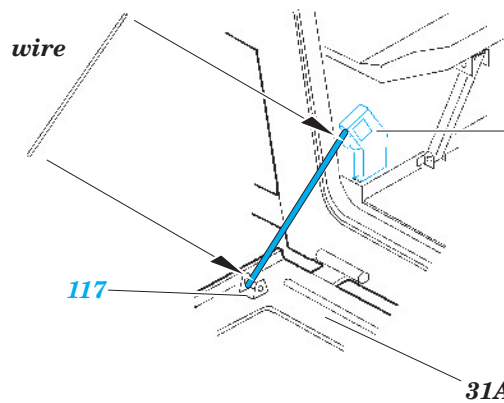

# M-113 ACAV

eduard

36 228

1/35 scale detail set for ITALERI kit • sada detailů pro model 1/35 ITALERI

- ★ APPLY EXPRESS MASK AND PAINT BEFORE GLUING  
POUŽIT EXPRESS MASK NABARVIT PŘED SLEPENÍM
- ☉ SYMETRICAL ASSEMBLY  
SYMETRICKÁ MONTÁŽ
- ☐ REMOVE  
ODSTRANIT
- ☑ BEND  
OHNOUT
- ☑ GRIND  
OBROUSIT
- ☑ OPTION  
VOLBA
- ☑ DRILL HOLE  
VRTAT OTVOR
- ☑ REPLACE  
NAHRADIT

film

■ ORIGINAL KIT PARTS  
PŮVODNÍ DÍLY STAVEBNICE
 ■ PHOTO-ETCHED PARTS  
LEPTANÉ DÍLY
 ■ PARTS TO BE REMOVED  
DÍLY K ODSTRANĚNÍ
 ■ FILL  
TMELIT

**2sets**