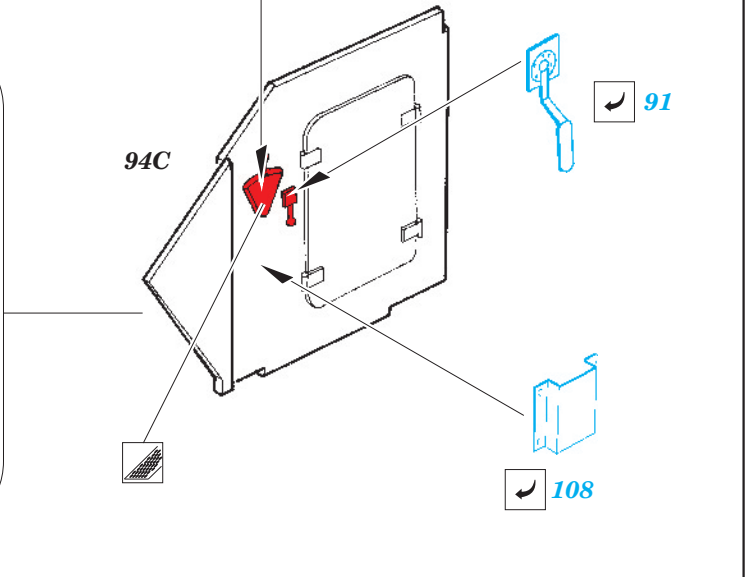

# M-113 ACAV

eduard

36 228

1/35 scale detail set for ITALERI kit • sada detailů pro model 1/35 ITALERI

- ★ APPLY EXPRESS MASK AND PAINT BEFORE GLUING  
POUŽIT EXPRESS MASK NABARVIT PŘED SLEPENÍM
- ☉ SYMETRICAL ASSEMBLY  
SYMETRICKÁ MONTÁŽ
- ☐ REMOVE  
ODSTRANIT
- ☑ BEND  
OHNOUT
- ☑ GRIND  
OBROUSIT
- ☑ OPTION  
VOLBA
- ☑ DRILL HOLE  
VRTAT OTVOR
- ☑ REPLACE  
NAHRADIT

film

■ ORIGINAL KIT PARTS  
PŮVODNÍ DÍLY STAVEBNICE
 ■ PHOTO-ETCHED PARTS  
LEPTANÉ DÍLY
 ■ PARTS TO BE REMOVED  
DÍLY K ODSTRANĚNÍ
 ■ FILL  
TMELIT

**2sets**