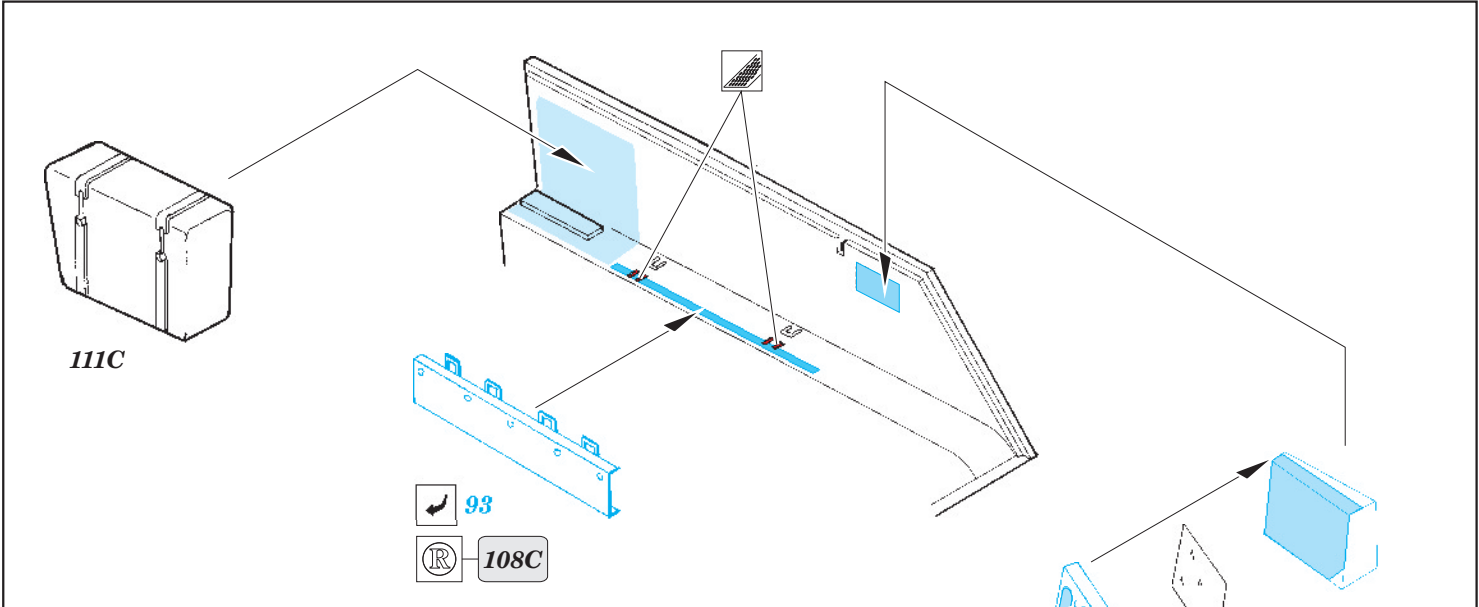

# M-113 ACAV

eduard

36 228

1/35 scale detail set for ITALERI kit • sada detailů pro model 1/35 ITALERI

- ★ APPLY EXPRESS MASK AND PAINT BEFORE GLUING  
POUŽIT EXPRESS MASK NABARVIT PŘED SLEPENÍM
- ☉ SYMETRICAL ASSEMBLY  
SYMETRICKÁ MONTÁŽ
- ☐ REMOVE  
ODSTRANIT
- ☑ BEND  
OHNOUT
- ☑ GRIND  
OBROUSIT
- ☑ OPTION  
VOLBA
- ☑ DRILL HOLE  
VRTAT OTVOR
- ☑ REPLACE  
NAHRADIT

film

■ ORIGINAL KIT PARTS  
PŮVODNÍ DÍLY STAVEBNICE
 ■ PHOTO-ETCHED PARTS  
LEPTANÉ DÍLY
 ■ PARTS TO BE REMOVED  
DÍLY K ODSTRANĚNÍ
 ■ FILL  
TMELIT

**2sets**