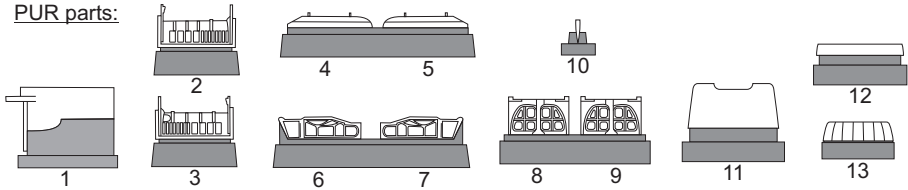

# MiG-21 bis update set

(for R.V. Aircraft, KP, Fujimi kit)

AC 72041

1/72

PUR parts: