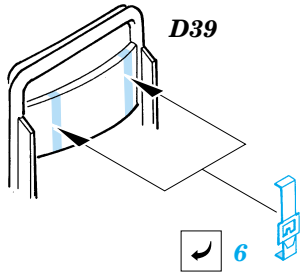

Pz.38(t) Aufklärungspanzer

eduard

1/35 scale detail set for DRAGON kit 6294 • sada detailů pro model 1/35 DRAGON 6294

35 981

- ★ APPLY EXPRESS MASK AND PAINT BEFORE GLUING
POUŽIT EXPRESS MASK NABARVIT PŘED SLEPENÍM
- ◐ SYMMETRICAL ASSEMBLY
SYMETRICKÁ MONTÁŽ
- REMOVE
ODSTRANIT
- ▨ GRIND
OBROUSIT
- ⊔ DRILL HOLE
VRTAT OTVOR
- ↪ BEND
OHNOUT
- ⊔ OPTION
VOLBA
- Ⓜ REPLACE
NAHRADIT

- ORIGINAL KIT PARTS
PŮVODNÍ DÍLY STAVEBNICE
- PHOTO-ETCHED PARTS
LEPTANÉ DÍLY
- PARTS TO BE REMOVED
DÍLY K ODSTRANĚNÍ
- FILL
TMELIT

REFERENCES:
 MBI.....Pz.Kpfw.38(t)
 MBI.....Marder & Grille
 GROUND POWER 11/2003

2pcs

4pcs

B55 B54