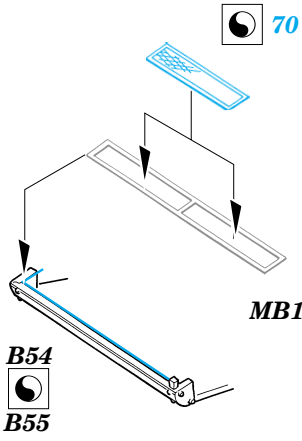

- ORIGINAL KIT PARTS
PŮVODNÍ DÍLY STAVEBNICE
- PHOTO-ETCHED PARTS
LEPTANÉ DÍLY
- PARTS TO BE REMOVED
DÍLY K ODSTRANĚNÍ
- FILL
TMELIT

REFERENCES:
 MBI.....Pz.Kpfw.38(t)
 MBI.....Marder & Grille
 GROUND POWER 11/2003

2pcs

4pcs

B55 B54