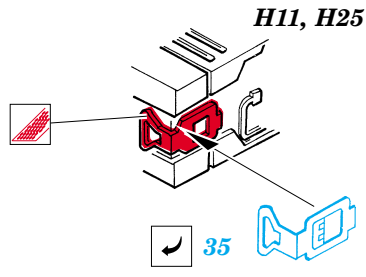

- ORIGINAL KIT PARTS
PŮVODNÍ DÍLY STAVEBNICE
- PHOTO-ETCHED PARTS
LEPTANÉ DÍLY
- PARTS TO BE REMOVED
DÍLY K ODSTRANĚNÍ
- FILL
TMELIT

REFERENCES:
 MBI.....Pz.Kpfw.38(t)
 MBI.....Marder & Grille
 GROUND POWER 11/2003

2pcs

4pcs

B55 B54