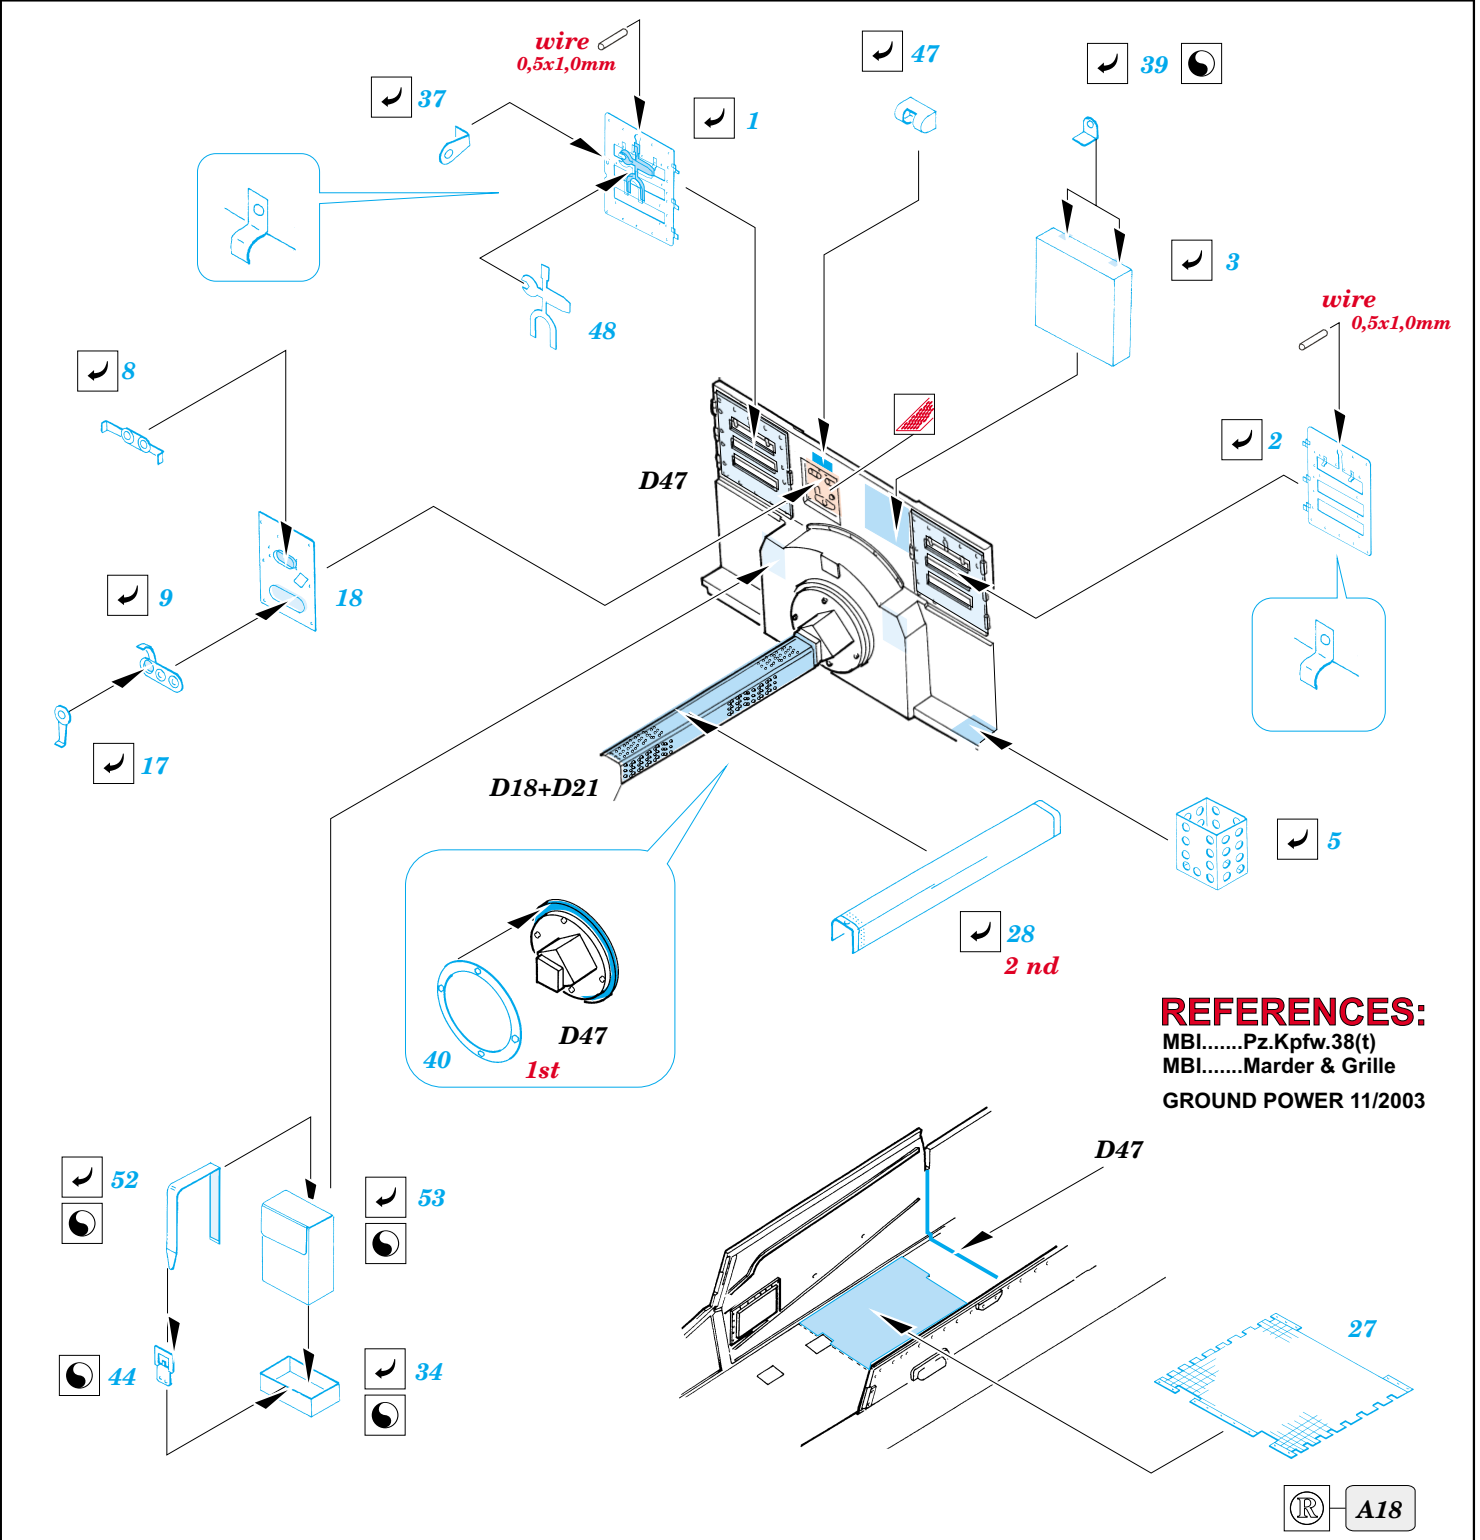

Pz.38(t) Aufklärungspanzer

eduard

1/35 scale detail set for DRAGON kit 6294 • sada detailů pro model 1/35 DRAGON 6294

35 981

- ★ APPLY EXPRESS MASK AND PAINT BEFORE GLUING
POUŽIT EXPRESS MASK NABARVIT PŘED SLEPENÍM
- ◐ SYMMETRICAL ASSEMBLY
SYMETRICKÁ MONTÁŽ
- REMOVE
ODSTRANIT
- ▨ GRIND
OBROUSIT
- ⊔ DRILL HOLE
VRTAT OTVOR
- ↪ BEND
OHNOUT
- ⊔ OPTION
VOLBA
- Ⓜ REPLACE
NAHRADIT

- ORIGINAL KIT PARTS
PŮVODNÍ DÍLY STAVEBNICE
- PHOTO-ETCHED PARTS
LEPTANÉ DÍLY
- PARTS TO BE REMOVED
DÍLY K ODSTRANĚNÍ
- FILL
TMELIT

REFERENCES:
 MBI.....Pz.Kpfw.38(t)
 MBI.....Marder & Grille
 GROUND POWER 11/2003

2pcs

4pcs

B55 B54