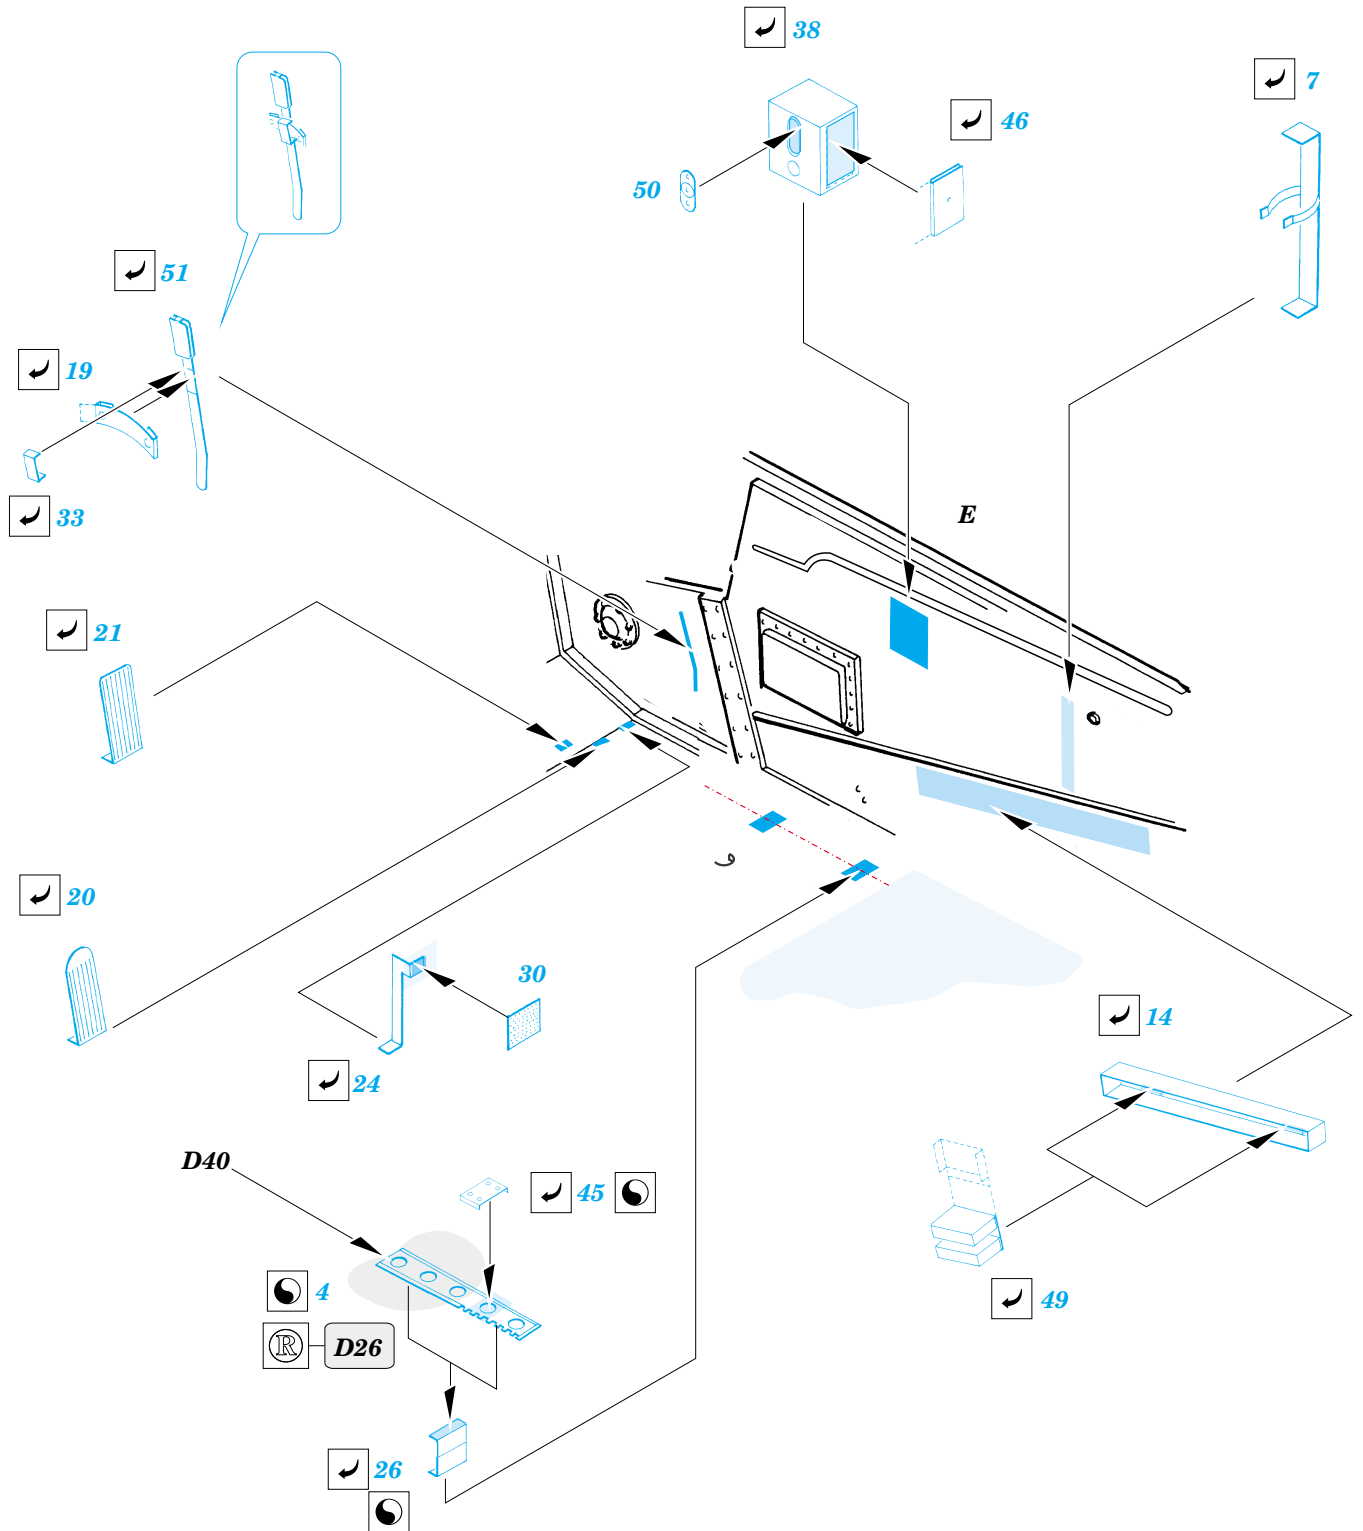

Pz.38(t) Aufklärungspanzer

eduard

1/35 scale detail set for DRAGON kit 6294 • sada detailů pro model 1/35 DRAGON 6294

35 981

- ★ APPLY EXPRESS MASK AND PAINT BEFORE GLUING
POUŽIT EXPRESS MASK NABARVIT PŘED SLEPENÍM
- ◐ SYMMETRICAL ASSEMBLY
SYMETRICKÁ MONTÁŽ
- REMOVE
ODSTRANIT
- ▨ GRIND
OBROUSIT
- ⊔ DRILL HOLE
VRTAT OTVOR
- ↪ BEND
OHNOUT
- ⊔ OPTION
VOLBA
- Ⓜ REPLACE
NAHRADIT

- ORIGINAL KIT PARTS
PŮVODNÍ DÍLY STAVEBNICE
- PHOTO-ETCHED PARTS
LEPTANÉ DÍLY
- PARTS TO BE REMOVED
DÍLY K ODSTRANĚNÍ
- FILL
TMELIT

REFERENCES:
 MBI.....Pz.Kpfw.38(t)
 MBI.....Marder & Grille
 GROUND POWER 11/2003

2pcs

4pcs

B55 B54