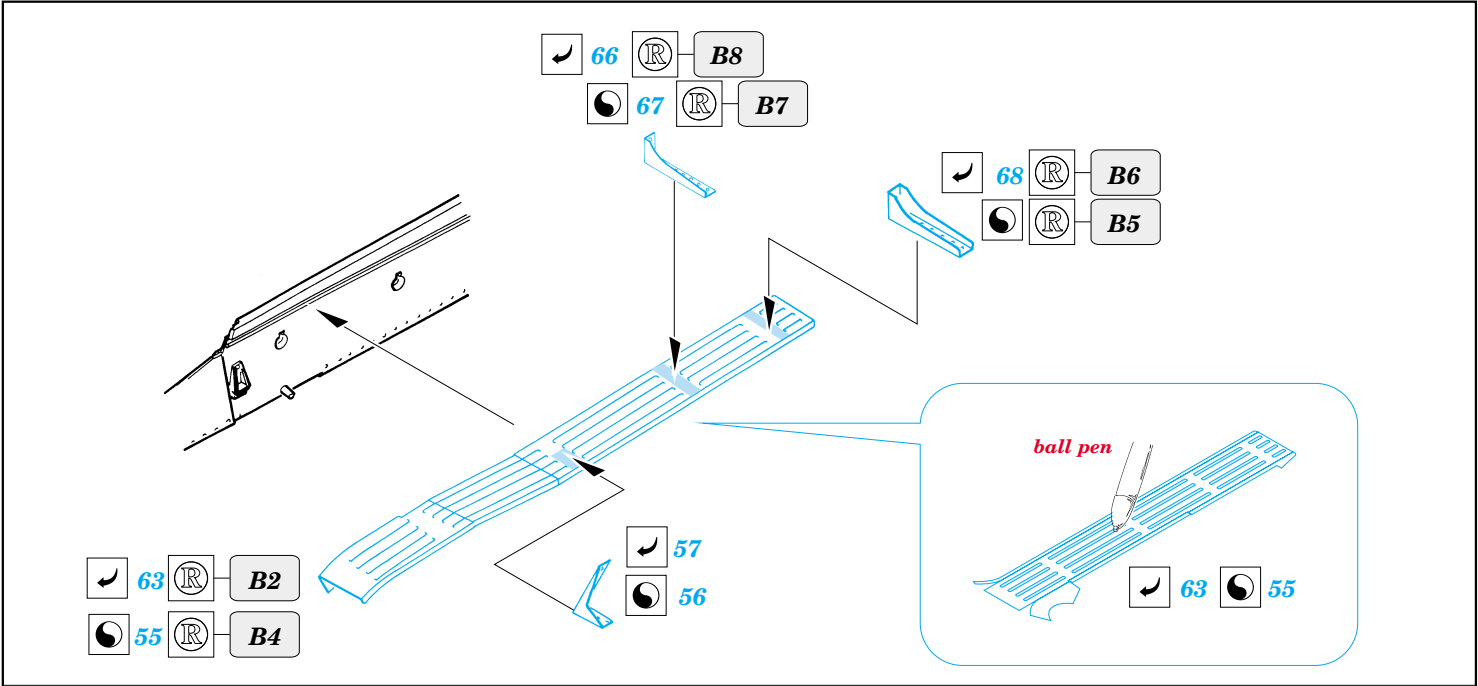

- ORIGINAL KIT PARTS
PŮVODNÍ DÍLY STAVEBNICE
- PHOTO-ETCHED PARTS
LEPTANÉ DÍLY
- PARTS TO BE REMOVED
DÍLY K ODSTRANĚNÍ
- FILL
TMELIT

REFERENCES:
 MBI.....Pz.Kpfw.38(t)
 MBI.....Marder & Grille
 GROUND POWER 11/2003

2pcs

4pcs

B55 B54