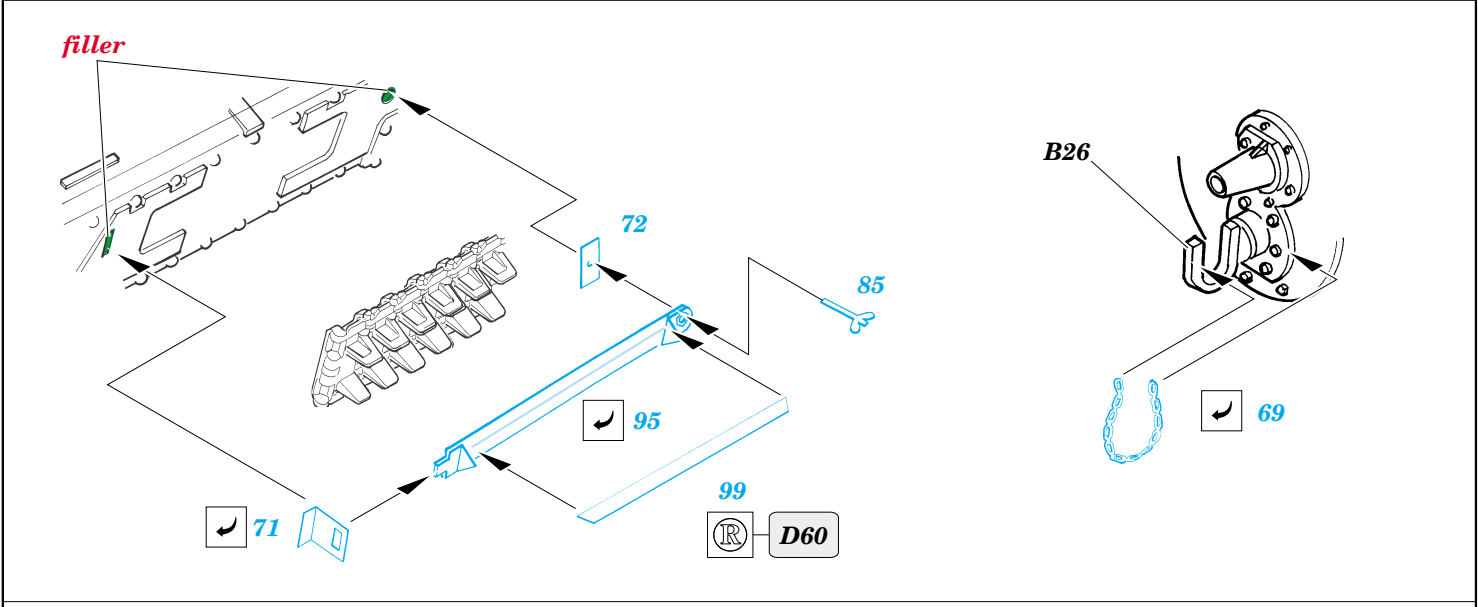

- ORIGINAL KIT PARTS
PŮVODNÍ DÍLY STAVEBNICE
- PHOTO-ETCHED PARTS
LEPTANÉ DÍLY
- PARTS TO BE REMOVED
DÍLY K ODSTRANĚNÍ
- FILL
TMELIT

REFERENCES:
 MBI.....Pz.Kpfw.38(t)
 MBI.....Marder & Grille
 GROUND POWER 11/2003

2pcs

4pcs

B55 B54