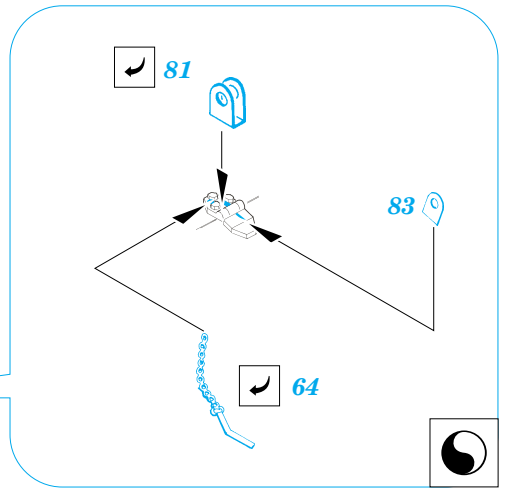

- ORIGINAL KIT PARTS
PŮVODNÍ DÍLY STAVEBNICE
- PHOTO-ETCHED PARTS
LEPTANÉ DÍLY
- PARTS TO BE REMOVED
DÍLY K ODSTRANĚNÍ
- FILL
TMELIT

REFERENCES:
 MBI.....Pz.Kpfw.38(t)
 MBI.....Marder & Grille
 GROUND POWER 11/2003

2pcs

4pcs

B55 B54