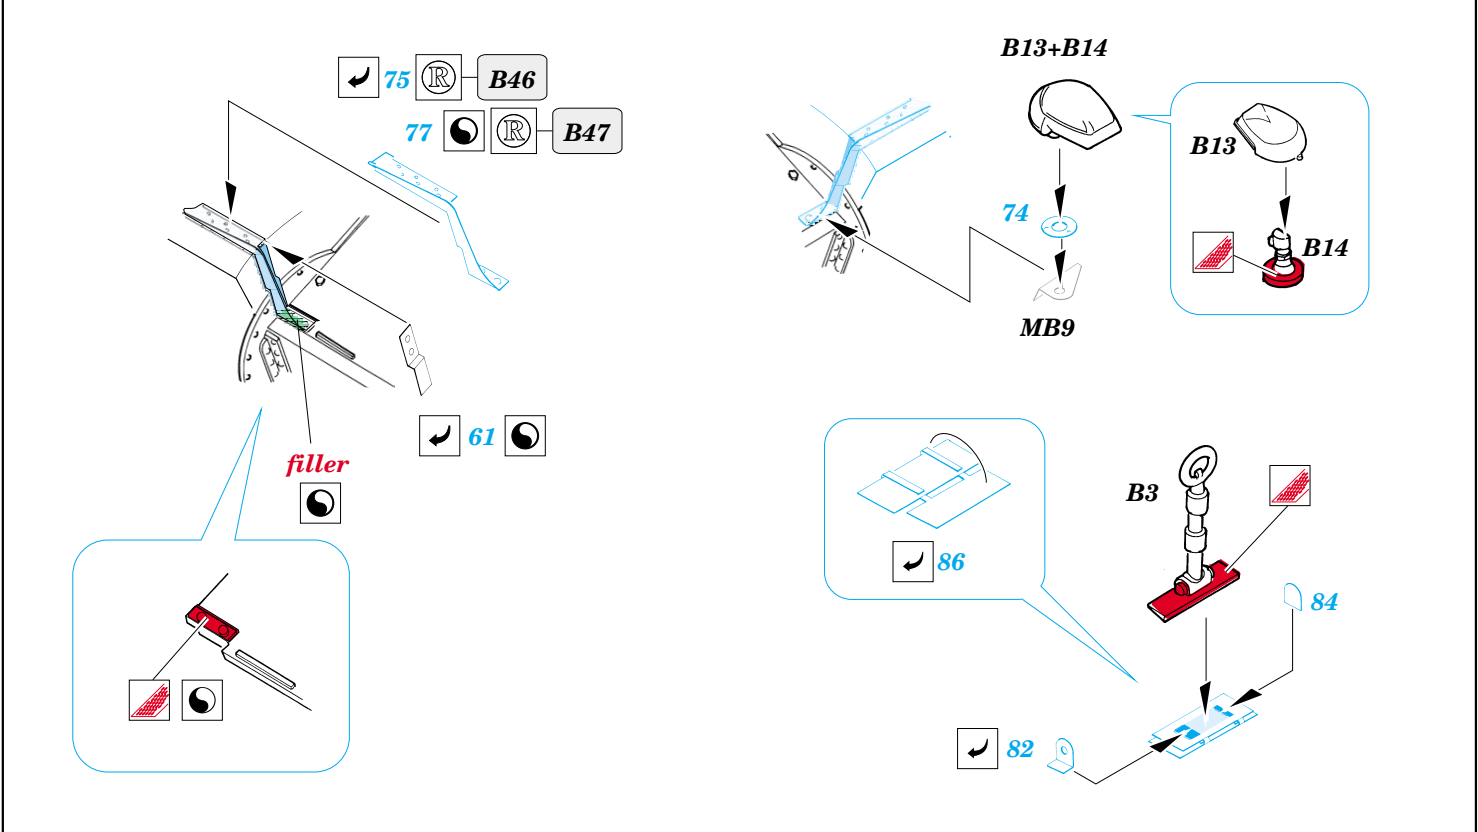

- ORIGINAL KIT PARTS
PŮVODNÍ DÍLY STAVEBNICE
- PHOTO-ETCHED PARTS
LEPTANÉ DÍLY
- PARTS TO BE REMOVED
DÍLY K ODSTRANĚNÍ
- FILL
TMELIT

REFERENCES:
 MBI.....Pz.Kpfw.38(t)
 MBI.....Marder & Grille
 GROUND POWER 11/2003

2pcs

4pcs

B55 B54