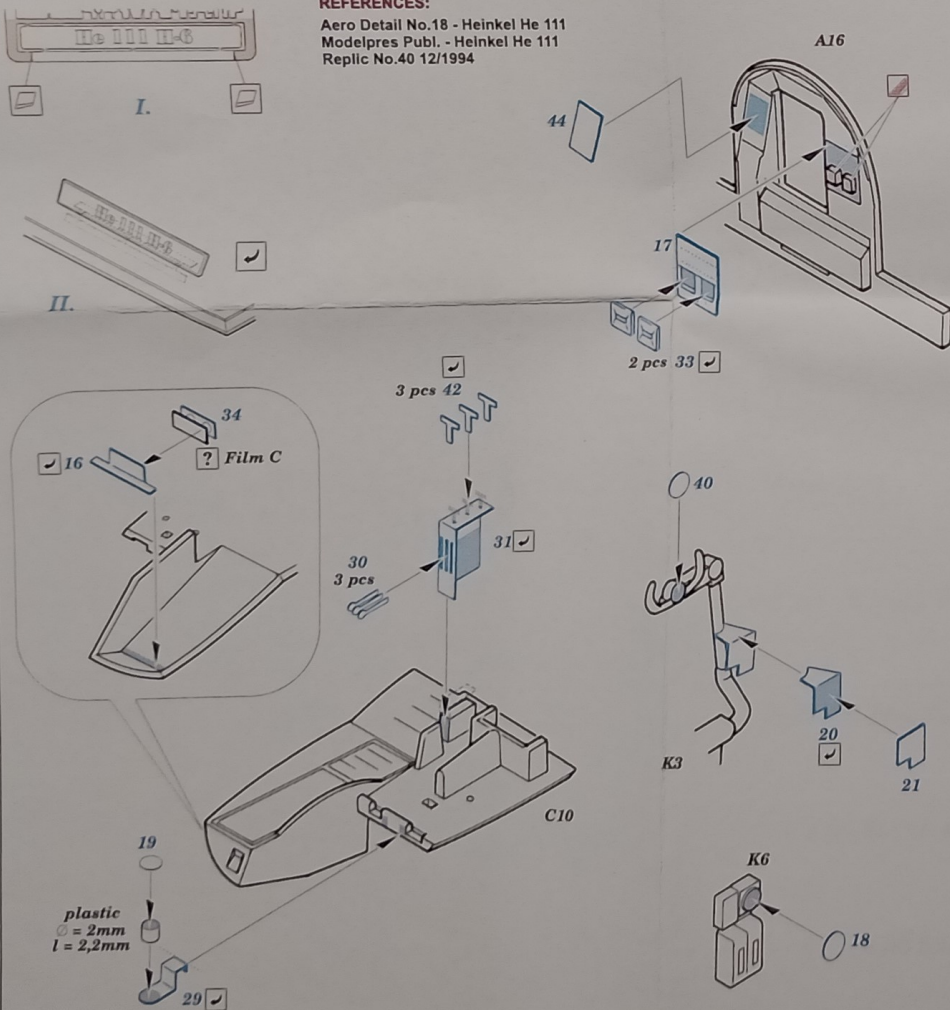

REFERENCES:

Aero Detail No.18 - Heinkel He 111
Modelpres Publ. - Heinkel He 111
Replic No.40 12/1994