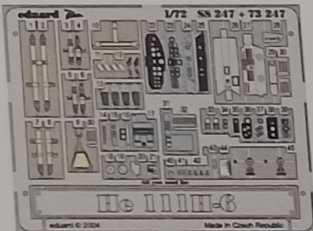

# He 111 H-6

eduard

1/72 scale detail set for Hasegawa kit • sada detailů pro model Hasegawa 1/72

SS247

- SYMMETRICAL ASSEMBLY  
SYMETRICKÁ MONTÁŽ
- REMOVE  
ODSTRANIT
- BEND  
OHNOUT
- REPLACE  
NAHRADIT
- GRIND  
OBROUSIT
- OPTION  
VOLBA
- DRILL HOLE  
VRTAT OTVOR

- ORIGINAL KIT PARTS  
PŮVODNÍ DÍLY STAVEBNICE
- PHOTO-ETCHED PARTS  
LEPTANÉ DÍLY
- PARTS TO BE REMOVED  
DÍLY K ODSTRANĚNÍ
- FILL  
TMELIT