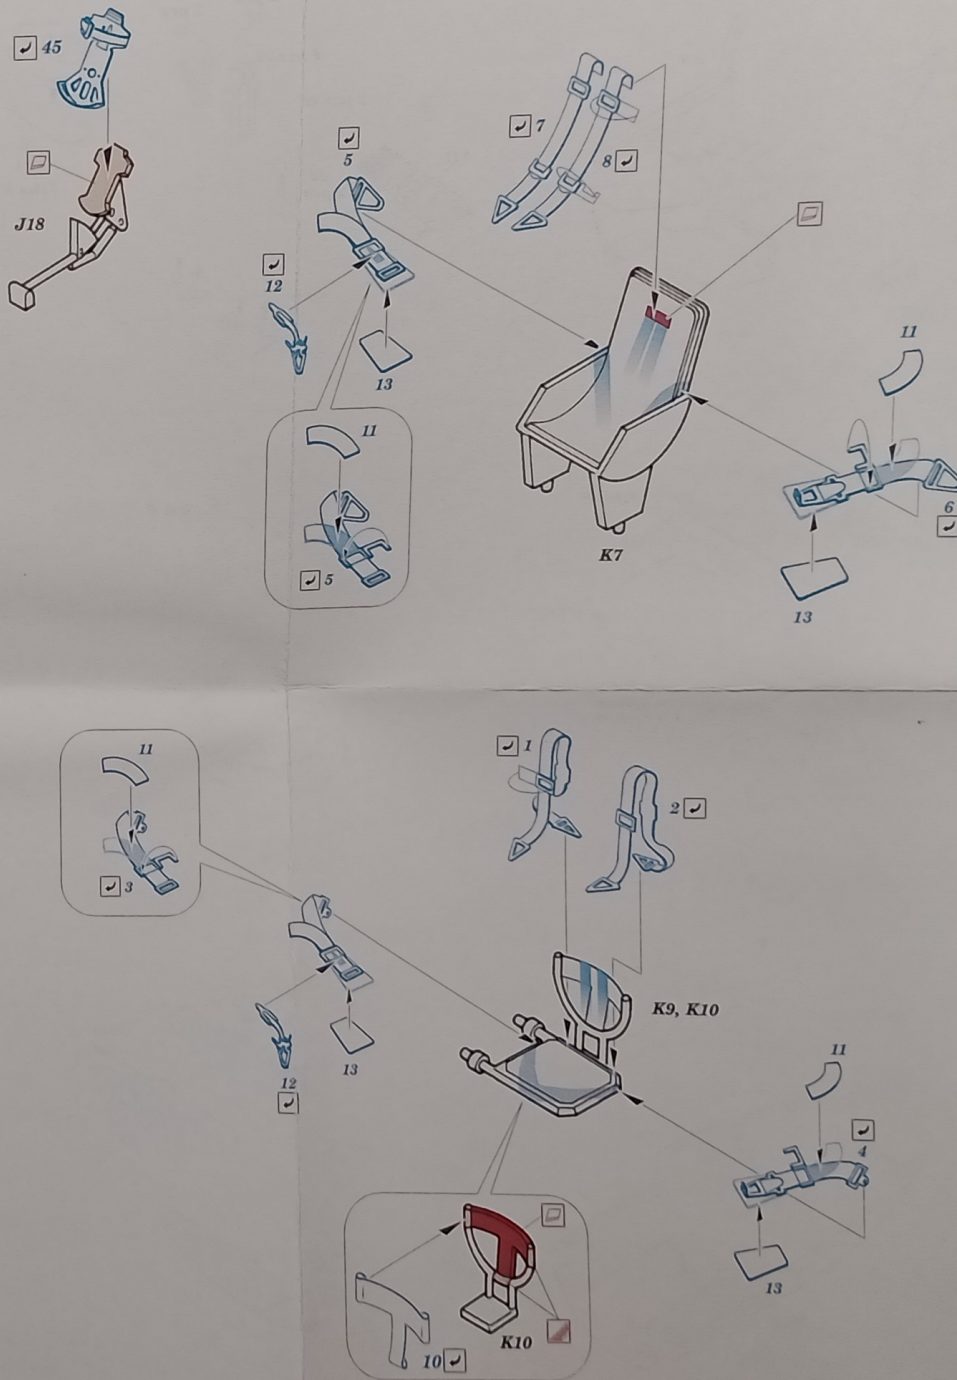

# He 111 H-6

eduard

1/72 scale detail set for Hasegawa kit • sada detailů pro model Hasegawa 1/72

SS247

- SYMMETRICAL ASSEMBLY  
SYMETRICKÁ MONTÁŽ
- REMOVE  
ODSTRANIT
- BEND  
OHNOUT
- REPLACE  
NAHRADIT
- GRIND  
OBROUSIT
- OPTION  
VOLBA
- DRILL HOLE  
VRTAT OTVOR

- ORIGINAL KIT PARTS  
PŮVODNÍ DÍLY STAVEBNICE
- PHOTO-ETCHED PARTS  
LEPTANÉ DÍLY
- PARTS TO BE REMOVED  
DÍLY K ODSTRANĚNÍ
- FILL  
TMELIT

### REFERENCES:

Aero Detail No.18 - Heinkel He 111  
Modelpres Publ. - Heinkel He 111  
Replic No.40 12/1994

## 2 sets

Film D