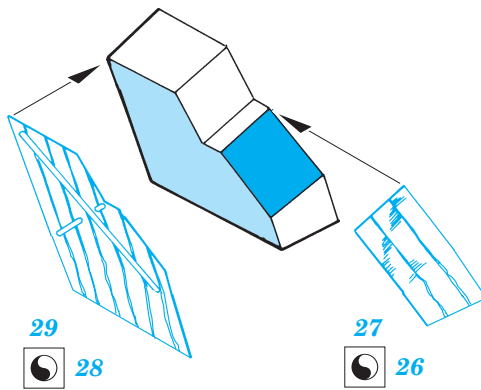

ORIGINAL KIT PARTS
PŮVODNÍ DÍLY STAVEBNICE

PHOTO-ETCHED PARTS
LEPTANÉ DÍLY

PARTS TO BE REMOVED
DÍLY K ODSTRANĚNÍ

FILL
TMĚLIT

REFERENCES:

KAGERO # 11
TANKPOWER #1

1st

2nd