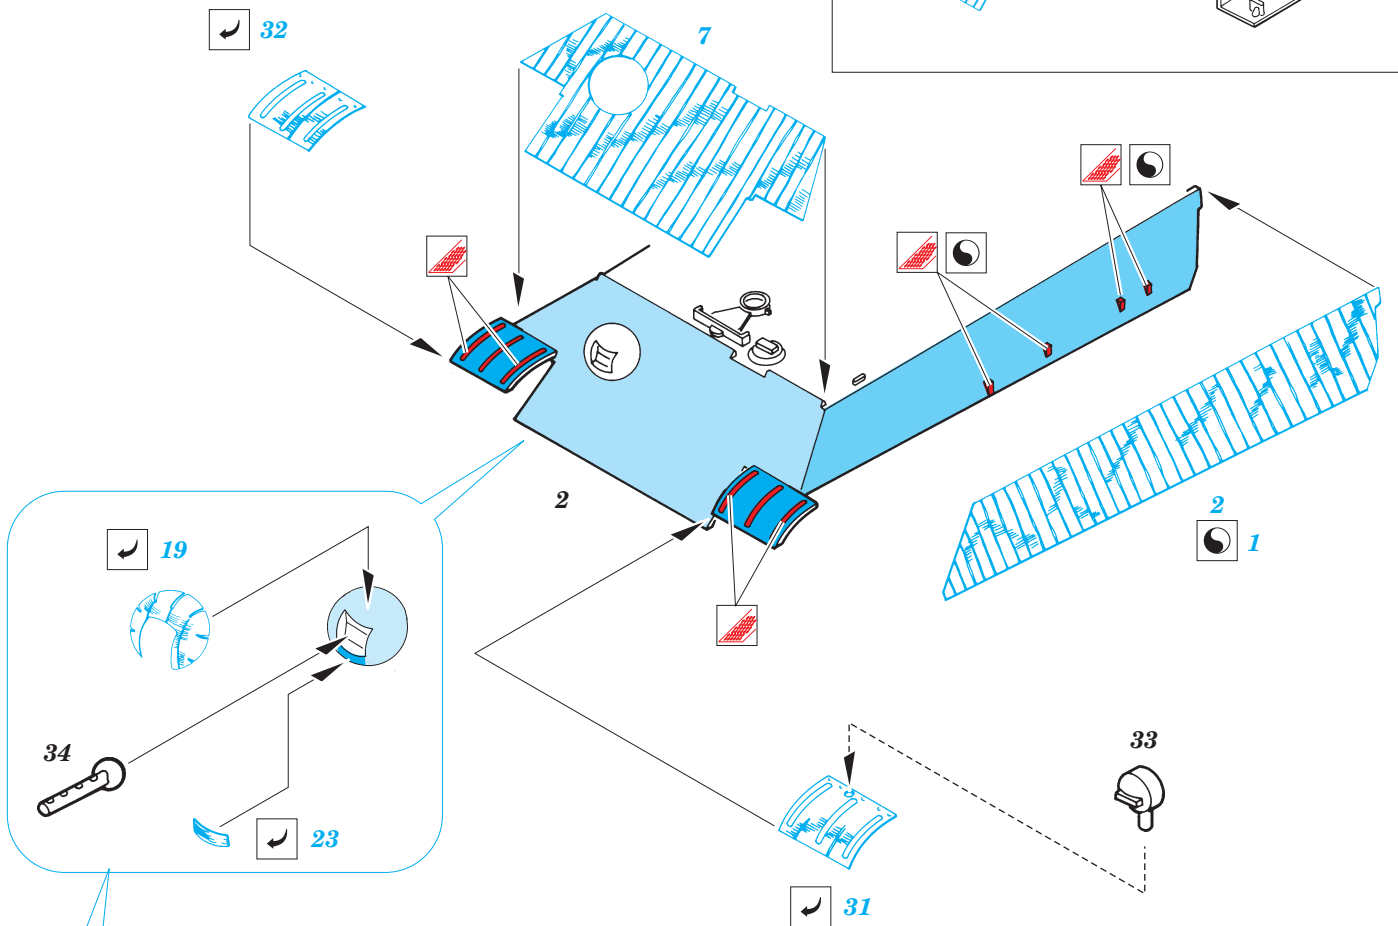

ORIGINAL KIT PARTS
PŮVODNÍ DÍLY STAVEBNICE

PHOTO-ETCHED PARTS
LEPTANÉ DÍLY

PARTS TO BE REMOVED
DÍLY K ODSTRANĚNÍ

FILL
TMĚLIT

REFERENCES:

KAGERO # 11
TANKPOWER #1

1st

2nd