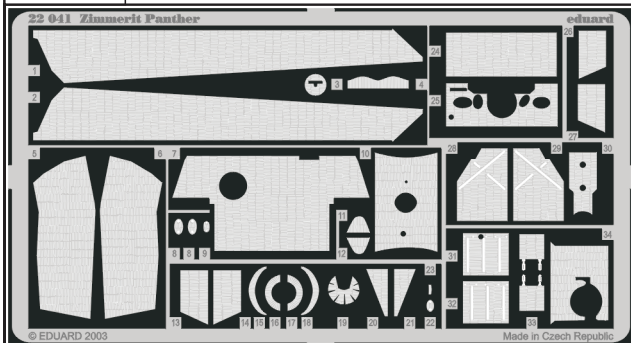

Zimmerit Panther Ausf.G

eduard

22 041

1/72 scale detail set for Hasegawa • sada detailů pro model Hasegawa 1/72

- APPLY EXPRESS MASK AND PAINT BEFORE GLUING
POUŽÍTE EXPRESNÍ MASKU NEŽ NABARVÍTE PŘED SLEPENÍM
- SYMMETRICAL ASSEMBLY
SYMETRICKÁ MONTÁŽ
- REMOVE
ODSTRANIT
- GRIND
OBROUSIT
- DRILL HOLE
VRTAT OTVOR
- BEND
OHNOUT
- OPTION
VOLBA
- REPLACE
NAHRADIT

ORIGINAL KIT PARTS
PŮVODNÍ DÍLY STAVEBNICE

PHOTO-ETCHED PARTS
LEPTANÉ DÍLY

PARTS TO BE REMOVED
DÍLY K ODSTRANĚNÍ

FILL
TMĚLIT

REFERENCES:

KAGERO # 11
TANKPOWER #1

1st

2nd