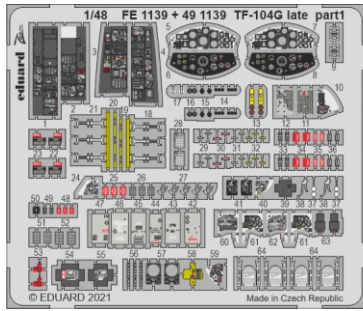

TF-104G late

detail set for 1/48 KINETIC kit • sada detailů pro stavebnici 1/48 KINETIC

- APPLY EXPRESS MASK AND PAINT BEFORE GLUING
POUŽIT EXPRESS MASK NABARVIT PŘED SLEPENÍM
 - SYMMETRICAL ASSEMBLY
SYMETRICKÁ MONTÁŽ
 - REMOVE
ODSTRANIT
 - GRIND
OBROUSIT
 - DRILL HOLE
VRTAT OTVOR
 - COLORED ETCHED PARTS
LEPTANÉ BAREVNÉ DÍLY
 - ETCHED PARTS
LEPTANÉ NEBAREVNÉ DÍLY
 - ORIGINAL KIT PARTS
PŮVODNÍ DÍLY STAVEBNICE
- BEND
OHNOUT
 - OPTION
VOLBA
 - REPLACE
NAHRADIT

ORIGINAL KIT PARTS PŮVODNÍ DÍLY STAVEBNICE	PHOTO-ETCHED PARTS LEPTANÉ DÍLY	PARTS TO BE REMOVED DÍLY K ODSTRANĚNÍ	FILL TMELIT
---	------------------------------------	--	----------------

front cockpit

front cockpit

rear cockpit

rear cockpit

both left sides

front cockpit - right side

rear cockpit - right side

rear cockpit

front cockpit