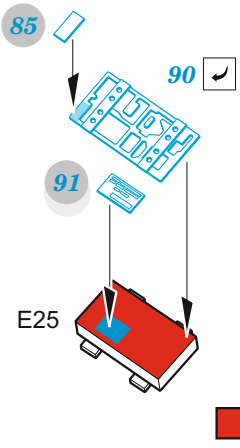

TF-104G late

detail set for 1/48 KINETIC kit • sada detailů pro stavebnici 1/48 KINETIC

- APPLY EXPRESS MASK AND PAINT BEFORE GLUING
POUŽIT EXPRESS MASK NABARVIT PŘED SLEPENÍM
 - SYMMETRICAL ASSEMBLY
SYMETRICKÁ MONTÁŽ
 - REMOVE
ODSTRANIT
 - GRIND
OBROUSIT
 - DRILL HOLE
VRTAT OTVOR
 - COLORED ETCHED PARTS
LEPTANÉ BAREVNÉ DÍLY
 - ETCHED PARTS
LEPTANÉ NEBAREVNÉ DÍLY
 - ORIGINAL KIT PARTS
PŮVODNÍ DÍLY STAVEBNICE
- BEND
OHNOUT
 - OPTION
VOLBA
 - REPLACE
NAHRADIT

ORIGINAL KIT PARTS PŮVODNÍ DÍLY STAVEBNICE	PHOTO-ETCHED PARTS LEPTANÉ DÍLY	PARTS TO BE REMOVED DÍLY K ODSTRANĚNÍ	FILL TMELIT
---	------------------------------------	--	----------------

front cockpit

front cockpit

rear cockpit

rear cockpit

both left sides

front cockpit - right side

rear cockpit - right side

rear cockpit

front cockpit