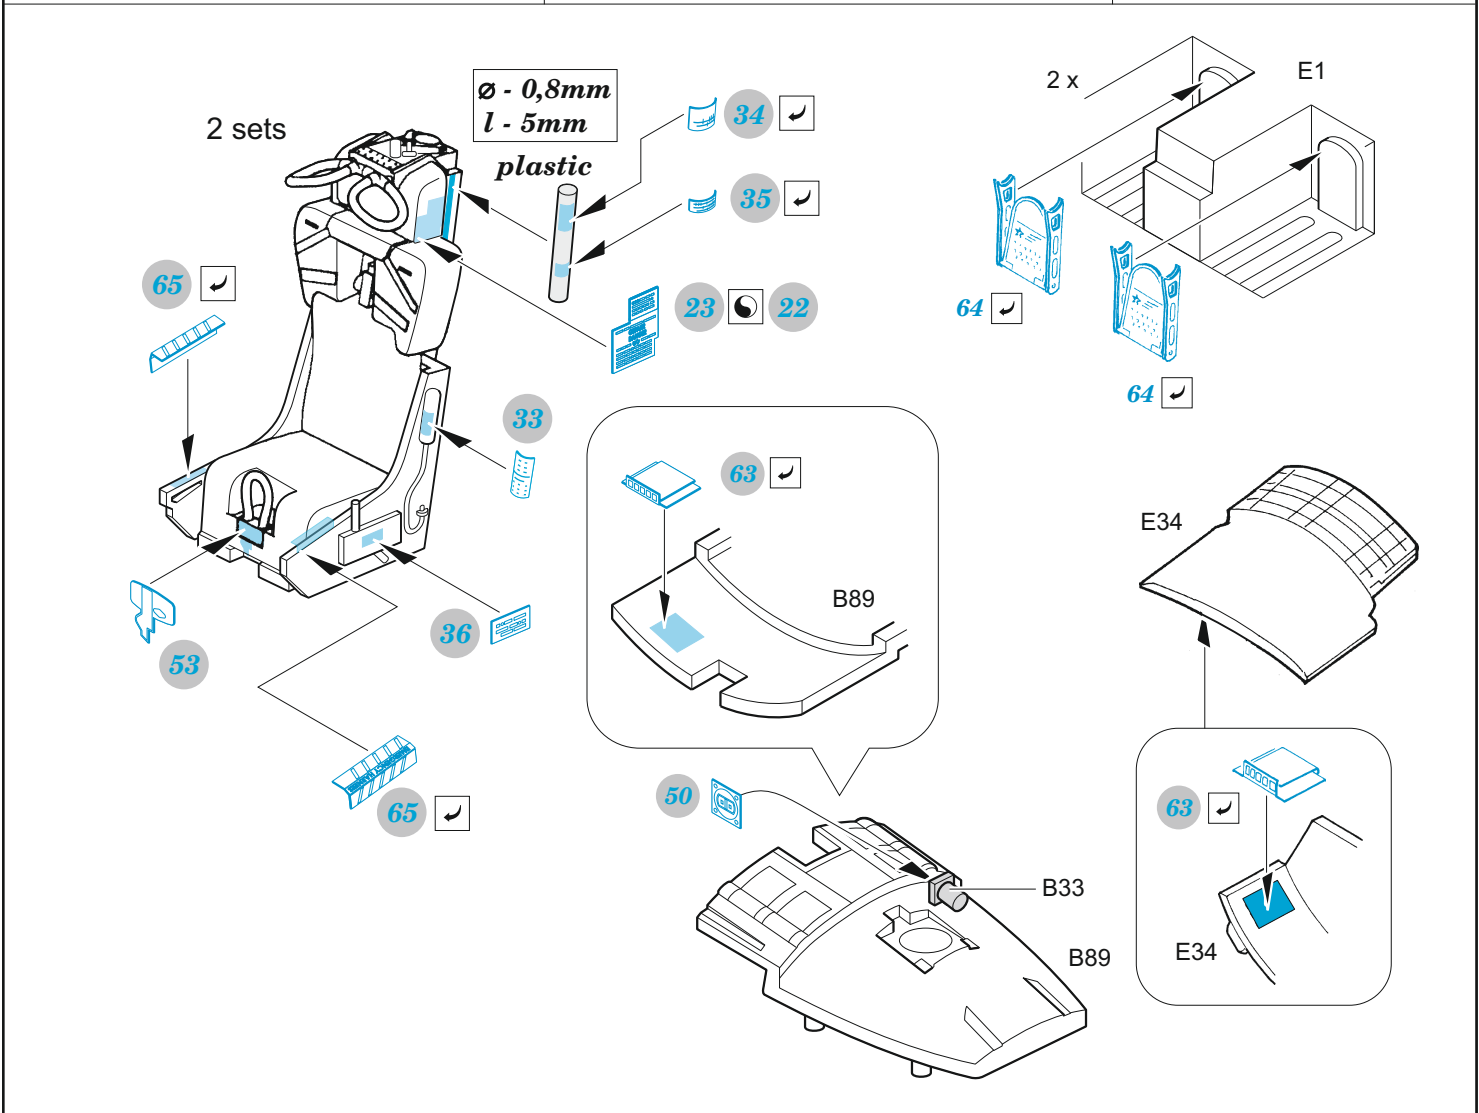

TF-104G late

detail set for 1/48 KINETIC kit • sada detailů pro stavebnici 1/48 KINETIC

- APPLY EXPRESS MASK AND PAINT BEFORE GLUING
POUŽIT EXPRESS MASK NABARVIT PŘED SLEPENÍM
 - SYMMETRICAL ASSEMBLY
SYMETRICKÁ MONTÁŽ
 - REMOVE
ODSTRANIT
 - GRIND
OBROUSIT
 - DRILL HOLE
VRTAT OTVOR
 - COLORED ETCHED PARTS
LEPTANÉ BAREVNÉ DÍLY
 - ETCHED PARTS
LEPTANÉ NEBAREVNÉ DÍLY
 - ORIGINAL KIT PARTS
PŮVODNÍ DÍLY STAVEBNICE
- BEND
OHNOUT
 - OPTION
VOLBA
 - REPLACE
NAHRADIT

ORIGINAL KIT PARTS PŮVODNÍ DÍLY STAVEBNICE	PHOTO-ETCHED PARTS LEPTANÉ DÍLY	PARTS TO BE REMOVED DÍLY K ODSTRANĚNÍ	FILL TMELIT
---	------------------------------------	--	----------------

front cockpit

front cockpit

rear cockpit

rear cockpit

both left sides

front cockpit - right side

rear cockpit - right side

rear cockpit

front cockpit