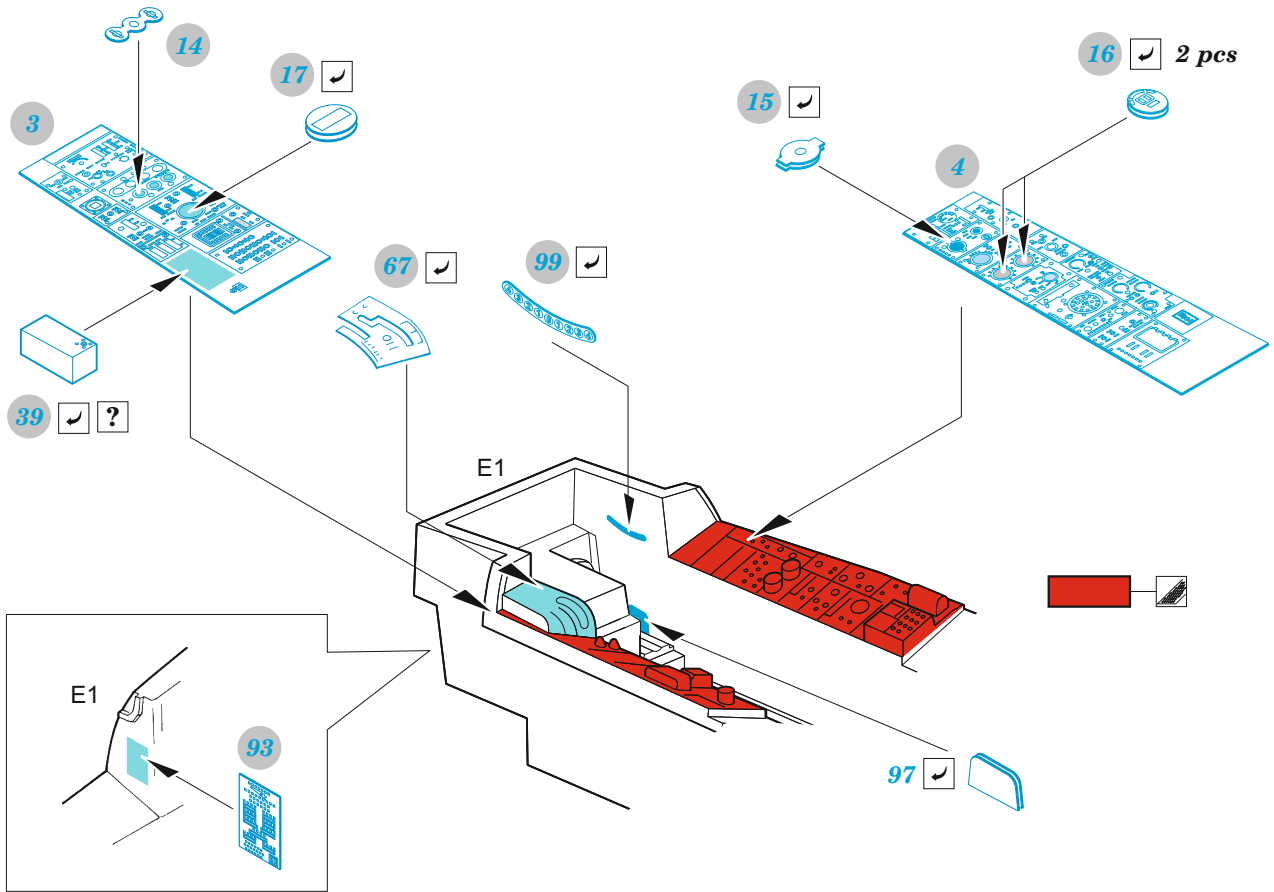

TF-104G late

detail set for 1/48 KINETIC kit • sada detailů pro stavebnici 1/48 KINETIC

- APPLY EXPRESS MASK AND PAINT BEFORE GLUING
POUŽIT EXPRESS MASK NABARVIT PŘED SLEPENÍM
 - SYMMETRICAL ASSEMBLY
SYMETRICKÁ MONTÁŽ
 - REMOVE
ODSTRANIT
 - GRIND
OBROUSIT
 - DRILL HOLE
VRTAT OTVOR
 - COLORED ETCHED PARTS
LEPTANÉ BAREVNÉ DÍLY
 - ETCHED PARTS
LEPTANÉ NEBAREVNÉ DÍLY
 - ORIGINAL KIT PARTS
PŮVODNÍ DÍLY STAVEBNICE
- BEND
OHNOUT
 - OPTION
VOLBA
 - REPLACE
NAHRADIT

ORIGINAL KIT PARTS PŮVODNÍ DÍLY STAVEBNICE	PHOTO-ETCHED PARTS LEPTANÉ DÍLY	PARTS TO BE REMOVED DÍLY K ODSTRANĚNÍ	FILL TMELIT
---	------------------------------------	--	----------------

front cockpit

front cockpit

rear cockpit

rear cockpit

both left sides

front cockpit - right side

rear cockpit - right side

rear cockpit

front cockpit