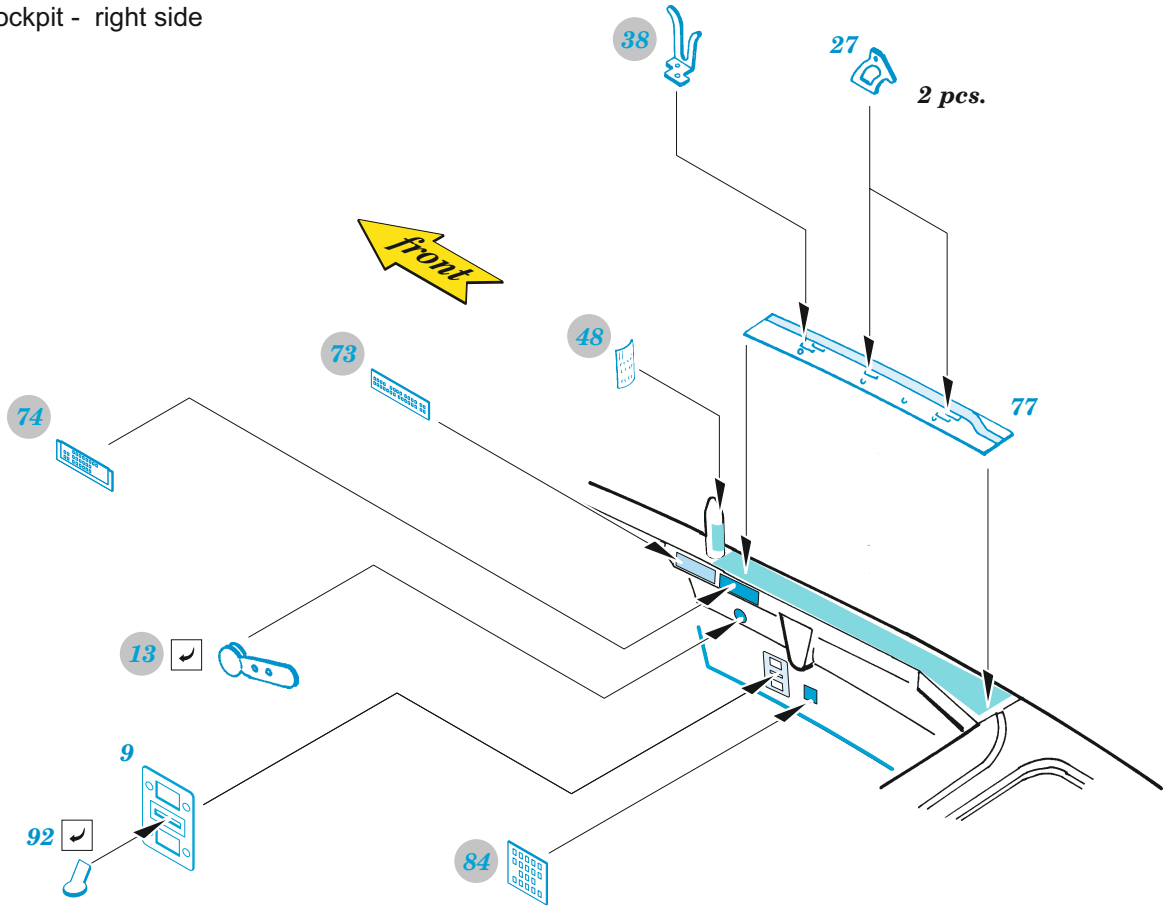

TF-104G late

detail set for 1/48 KINETIC kit • sada detailů pro stavebnici 1/48 KINETIC

- APPLY EXPRESS MASK AND PAINT BEFORE GLUING
POUŽIT EXPRESS MASK NABARVIT PŘED SLEPENÍM
 - SYMMETRICAL ASSEMBLY
SYMETRICKÁ MONTÁŽ
 - REMOVE
ODSTRANIT
 - GRIND
OBROUSIT
 - DRILL HOLE
VRTAT OTVOR
 - COLORED ETCHED PARTS
LEPTANÉ BAREVNÉ DÍLY
 - ETCHED PARTS
LEPTANÉ NEBAREVNÉ DÍLY
 - ORIGINAL KIT PARTS
PŮVODNÍ DÍLY STAVEBNICE
- BEND
OHNOUT
 - OPTION
VOLBA
 - REPLACE
NAHRADIT

ORIGINAL KIT PARTS PŮVODNÍ DÍLY STAVEBNICE	PHOTO-ETCHED PARTS LEPTANÉ DÍLY	PARTS TO BE REMOVED DÍLY K ODSTRANĚNÍ	FILL TMELIT
---	------------------------------------	--	----------------

front cockpit

front cockpit

rear cockpit

rear cockpit

both left sides

front cockpit - right side

rear cockpit - right side

rear cockpit

front cockpit