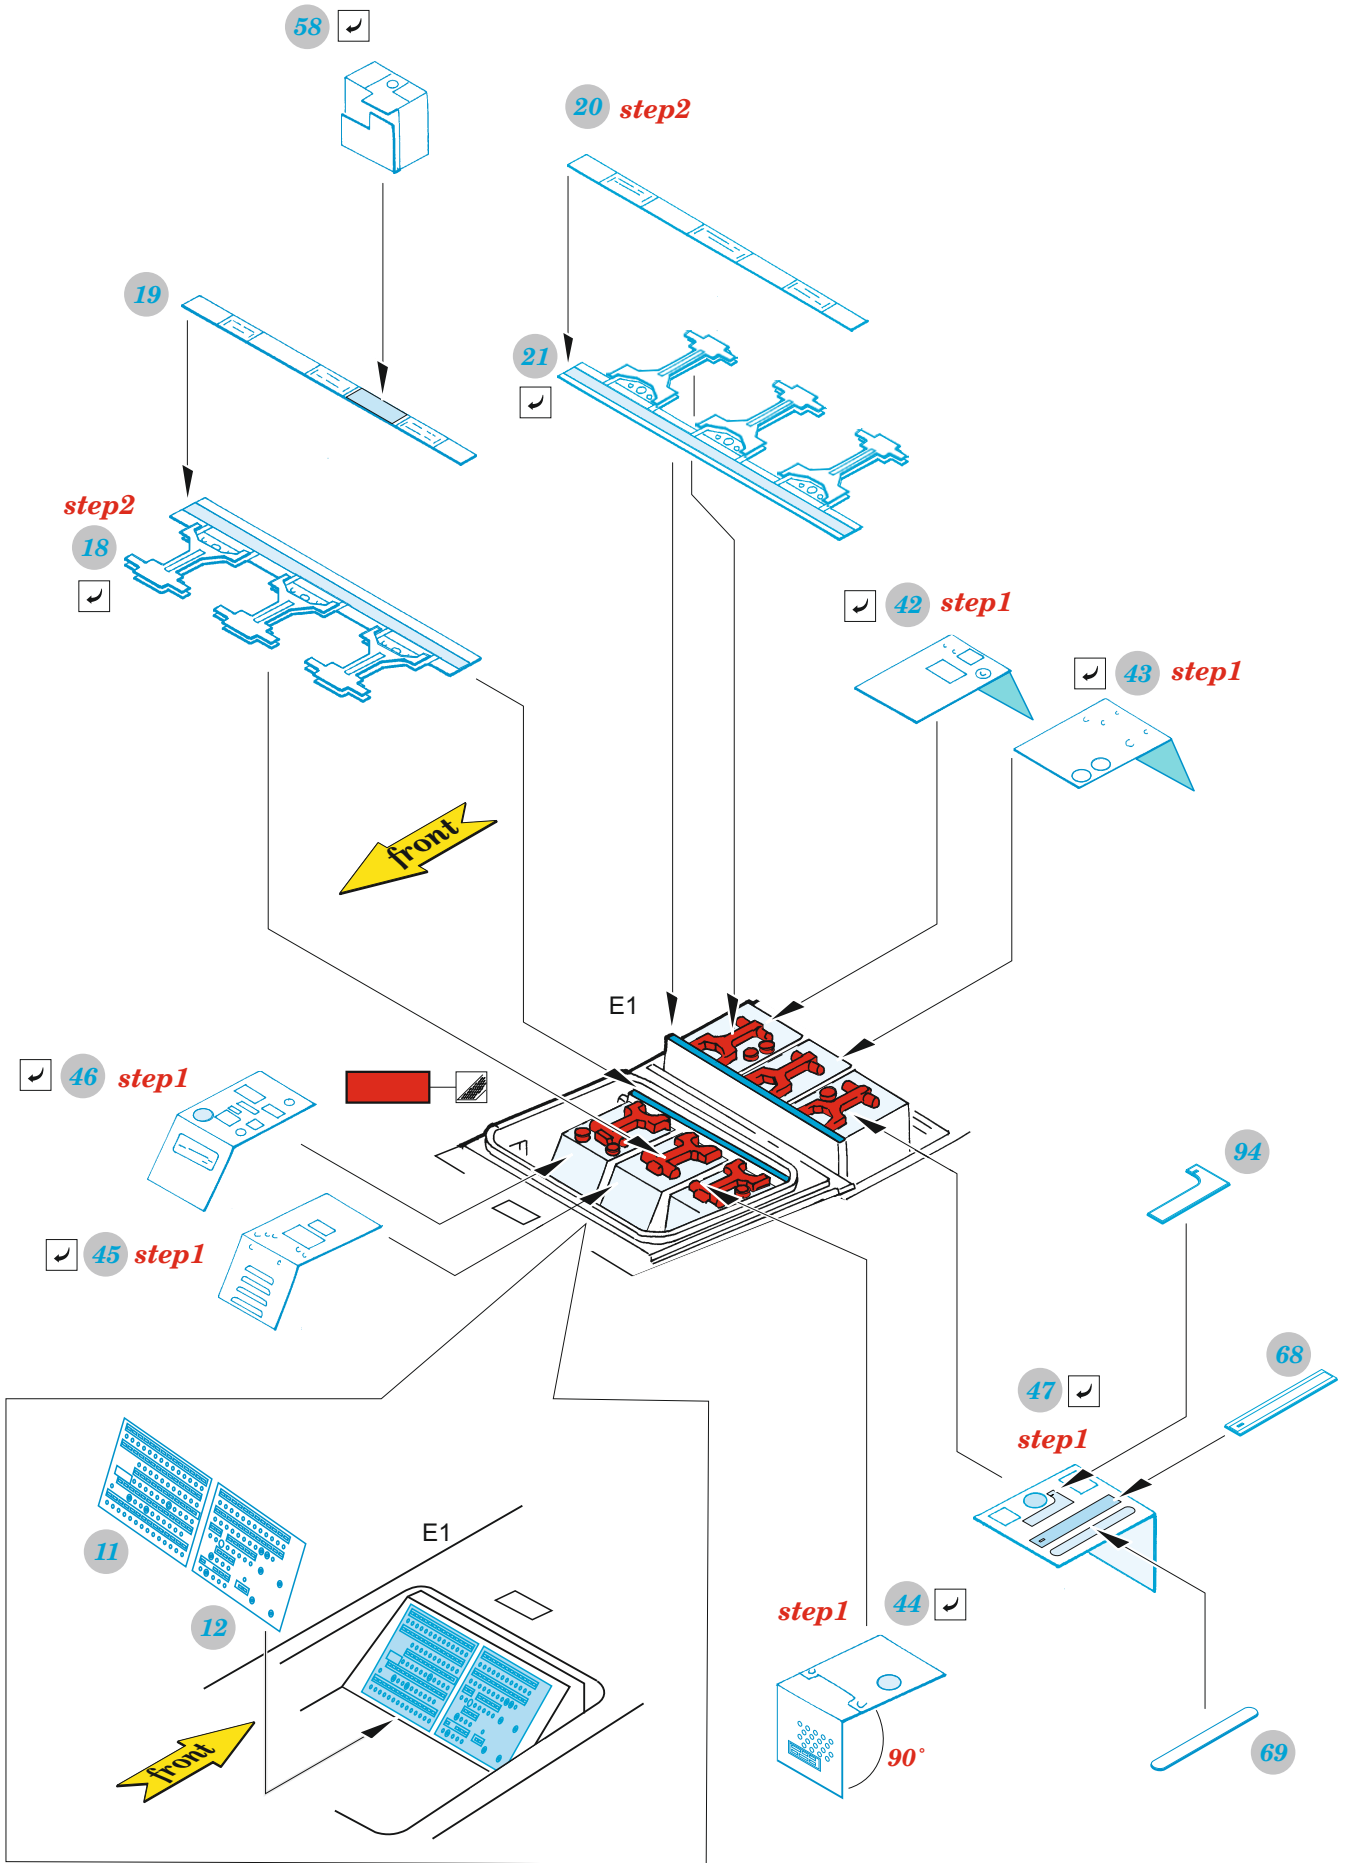

TF-104G late

detail set for 1/48 KINETIC kit • sada detailů pro stavebnici 1/48 KINETIC

- APPLY EXPRESS MASK AND PAINT BEFORE GLUING
POUŽIT EXPRESS MASK NABARVIT PŘED SLEPENÍM
 - SYMMETRICAL ASSEMBLY
SYMETRICKÁ MONTÁŽ
 - REMOVE
ODSTRANIT
 - GRIND
OBROUSIT
 - DRILL HOLE
VRTAT OTVOR
 - COLORED ETCHED PARTS
LEPTANÉ BAREVNÉ DÍLY
 - ETCHED PARTS
LEPTANÉ NEBAREVNÉ DÍLY
 - ORIGINAL KIT PARTS
PŮVODNÍ DÍLY STAVEBNICE
- BEND
OHNOUT
 - OPTION
VOLBA
 - REPLACE
NAHRADIT

ORIGINAL KIT PARTS PŮVODNÍ DÍLY STAVEBNICE	PHOTO-ETCHED PARTS LEPTANÉ DÍLY	PARTS TO BE REMOVED DÍLY K ODSTRANĚNÍ	FILL TMELIT
---	------------------------------------	--	----------------

front cockpit

front cockpit

rear cockpit

rear cockpit

both left sides

front cockpit - right side

rear cockpit - right side

rear cockpit

front cockpit