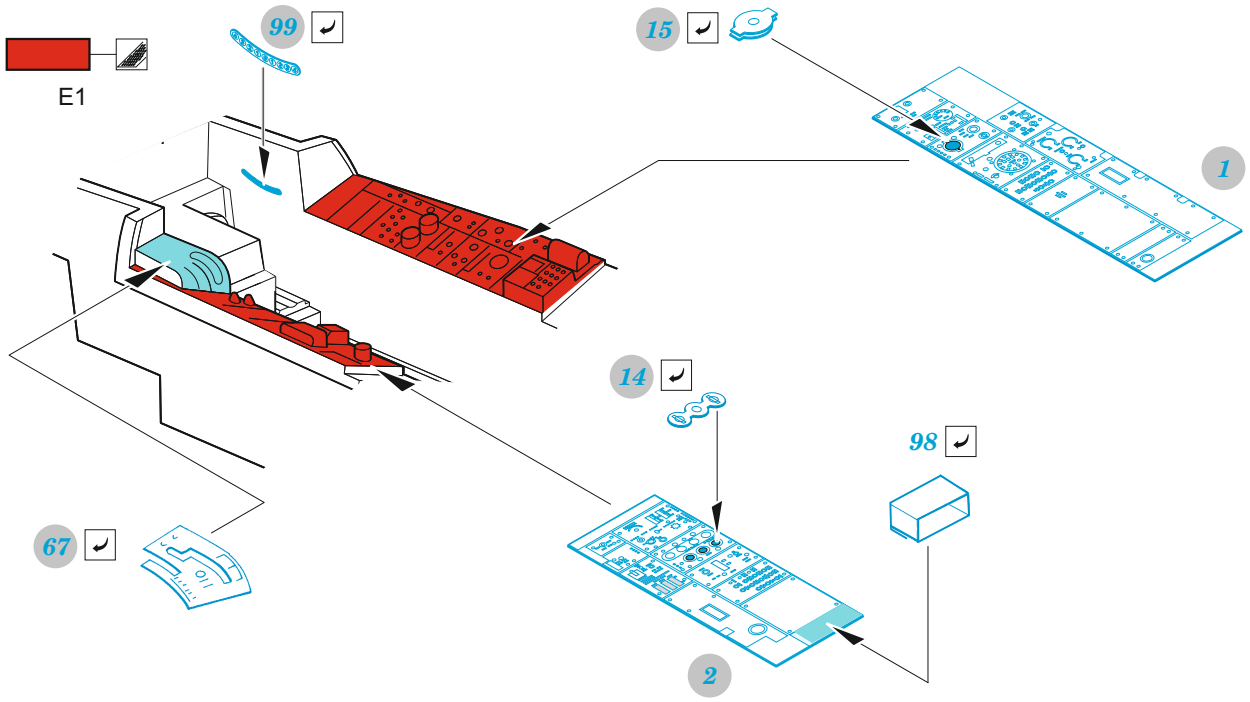

TF-104G late

detail set for 1/48 KINETIC kit • sada detailů pro stavebnici 1/48 KINETIC

- APPLY EXPRESS MASK AND PAINT BEFORE GLUING
POUŽIT EXPRESS MASK NABARVIT PŘED SLEPENÍM
 - SYMMETRICAL ASSEMBLY
SYMETRICKÁ MONTÁŽ
 - REMOVE
ODSTRANIT
 - GRIND
OBROUSIT
 - DRILL HOLE
VRTAT OTVOR
 - COLORED ETCHED PARTS
LEPTANÉ BAREVNÉ DÍLY
 - ETCHED PARTS
LEPTANÉ NEBAREVNÉ DÍLY
 - ORIGINAL KIT PARTS
PŮVODNÍ DÍLY STAVEBNICE
- BEND
OHNOUT
 - OPTION
VOLBA
 - REPLACE
NAHRADIT

ORIGINAL KIT PARTS PŮVODNÍ DÍLY STAVEBNICE	PHOTO-ETCHED PARTS LEPTANÉ DÍLY	PARTS TO BE REMOVED DÍLY K ODSTRANĚNÍ	FILL TMELIT
---	------------------------------------	--	----------------

front cockpit

front cockpit

rear cockpit

rear cockpit

both left sides

front cockpit - right side

rear cockpit - right side

rear cockpit

front cockpit