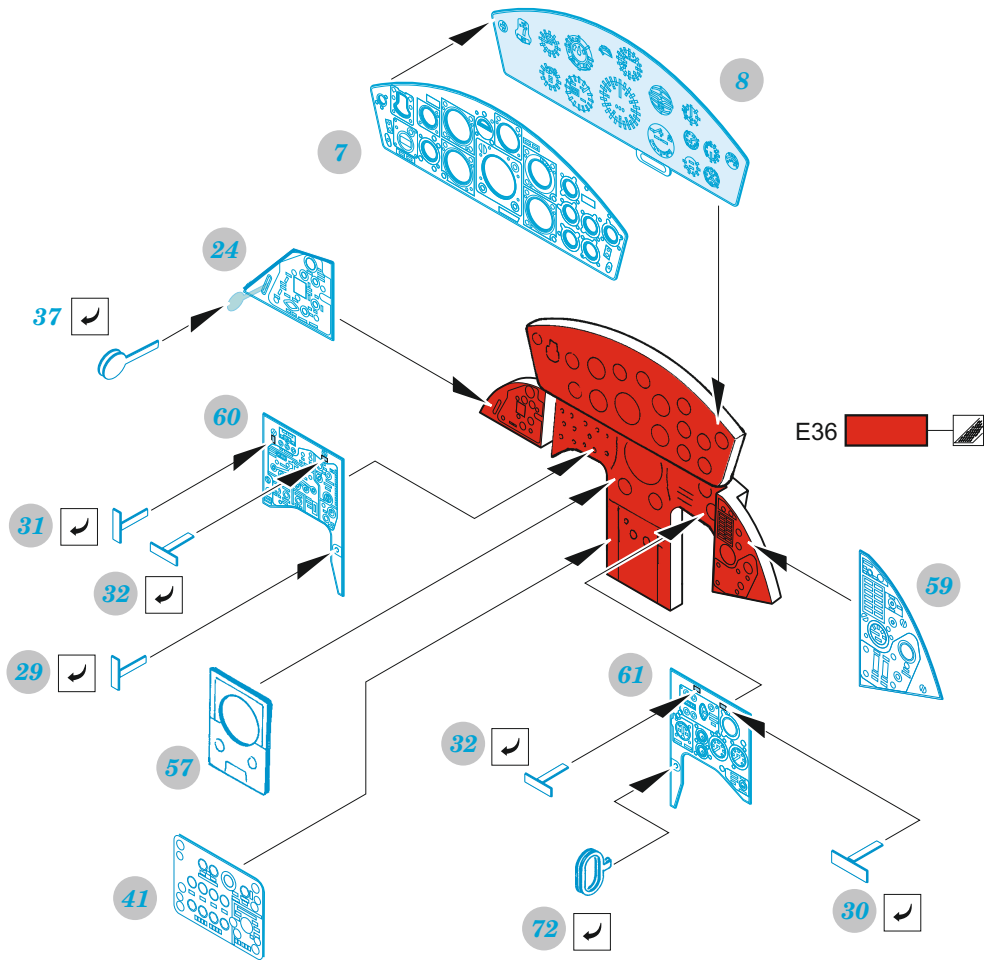

TF-104G late

detail set for 1/48 KINETIC kit • sada detailů pro stavebnici 1/48 KINETIC

- APPLY EXPRESS MASK AND PAINT BEFORE GLUING
POUŽIT EXPRESS MASK NABARVIT PŘED SLEPENÍM
 - SYMMETRICAL ASSEMBLY
SYMETRICKÁ MONTÁŽ
 - REMOVE
ODSTRANIT
 - GRIND
OBROUSIT
 - DRILL HOLE
VRTAT OTVOR
 - COLORED ETCHED PARTS
LEPTANÉ BAREVNÉ DÍLY
 - ETCHED PARTS
LEPTANÉ NEBAREVNÉ DÍLY
 - ORIGINAL KIT PARTS
PŮVODNÍ DÍLY STAVEBNICE
- BEND
OHNOUT
 - OPTION
VOLBA
 - REPLACE
NAHRADIT

ORIGINAL KIT PARTS PŮVODNÍ DÍLY STAVEBNICE	PHOTO-ETCHED PARTS LEPTANÉ DÍLY	PARTS TO BE REMOVED DÍLY K ODSTRANĚNÍ	FILL TMELIT
---	------------------------------------	--	----------------

front cockpit

front cockpit

rear cockpit

rear cockpit

both left sides

front cockpit - right side

rear cockpit - right side

rear cockpit

front cockpit