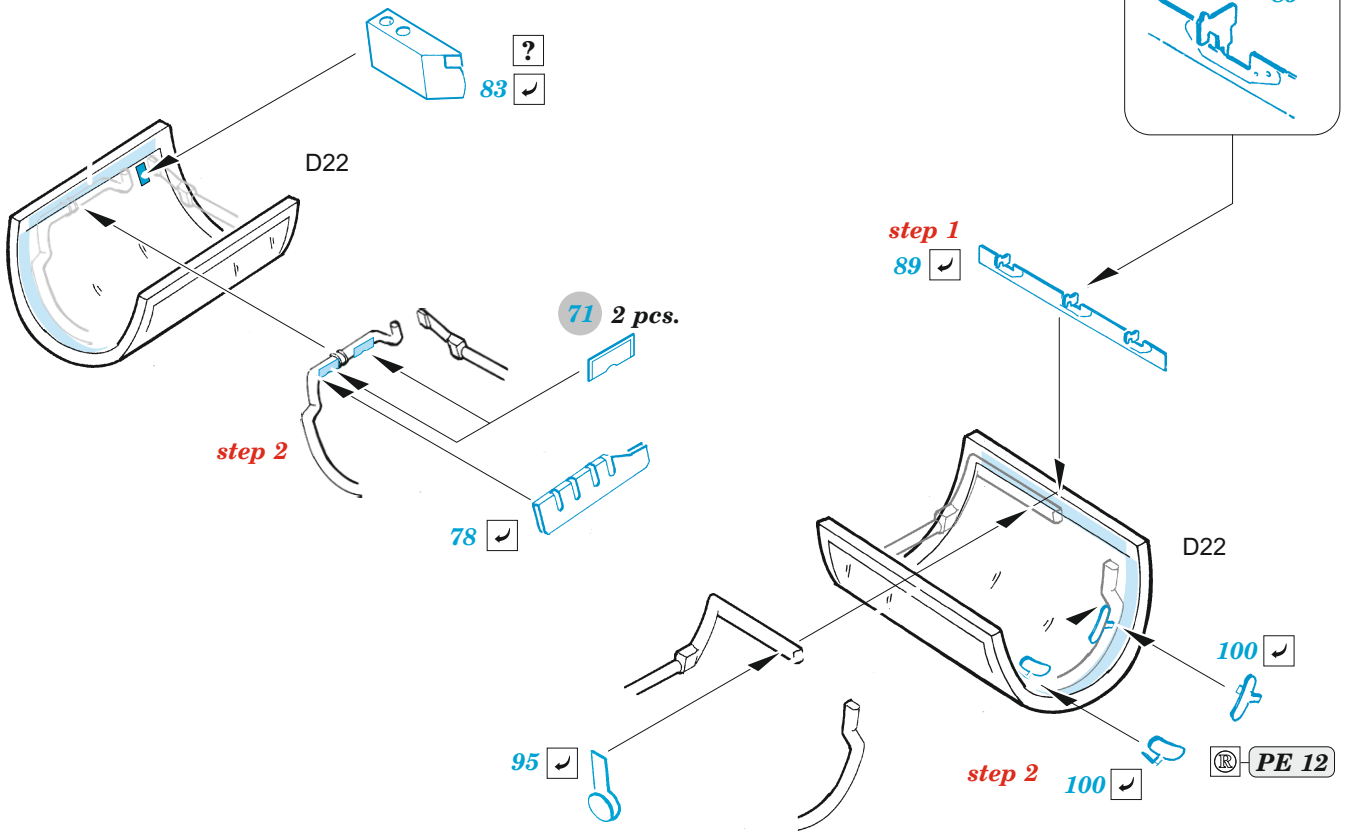

TF-104G late

detail set for 1/48 KINETIC kit • sada detailů pro stavebnici 1/48 KINETIC

- APPLY EXPRESS MASK AND PAINT BEFORE GLUING
POUŽIT EXPRESS MASK NABARVIT PŘED SLEPENÍM
 - SYMMETRICAL ASSEMBLY
SYMETRICKÁ MONTÁŽ
 - REMOVE
ODSTRANIT
 - GRIND
OBROUSIT
 - DRILL HOLE
VRTAT OTVOR
 - COLORED ETCHED PARTS
LEPTANÉ BAREVNÉ DÍLY
 - ETCHED PARTS
LEPTANÉ NEBAREVNÉ DÍLY
 - ORIGINAL KIT PARTS
PŮVODNÍ DÍLY STAVEBNICE
- BEND
OHNOUT
 - OPTION
VOLBA
 - REPLACE
NAHRADIT

ORIGINAL KIT PARTS PŮVODNÍ DÍLY STAVEBNICE	PHOTO-ETCHED PARTS LEPTANÉ DÍLY	PARTS TO BE REMOVED DÍLY K ODSTRANĚNÍ	FILL TMELIT
---	------------------------------------	--	----------------

front cockpit

front cockpit

rear cockpit

rear cockpit

both left sides

front cockpit - right side

rear cockpit - right side

rear cockpit

front cockpit