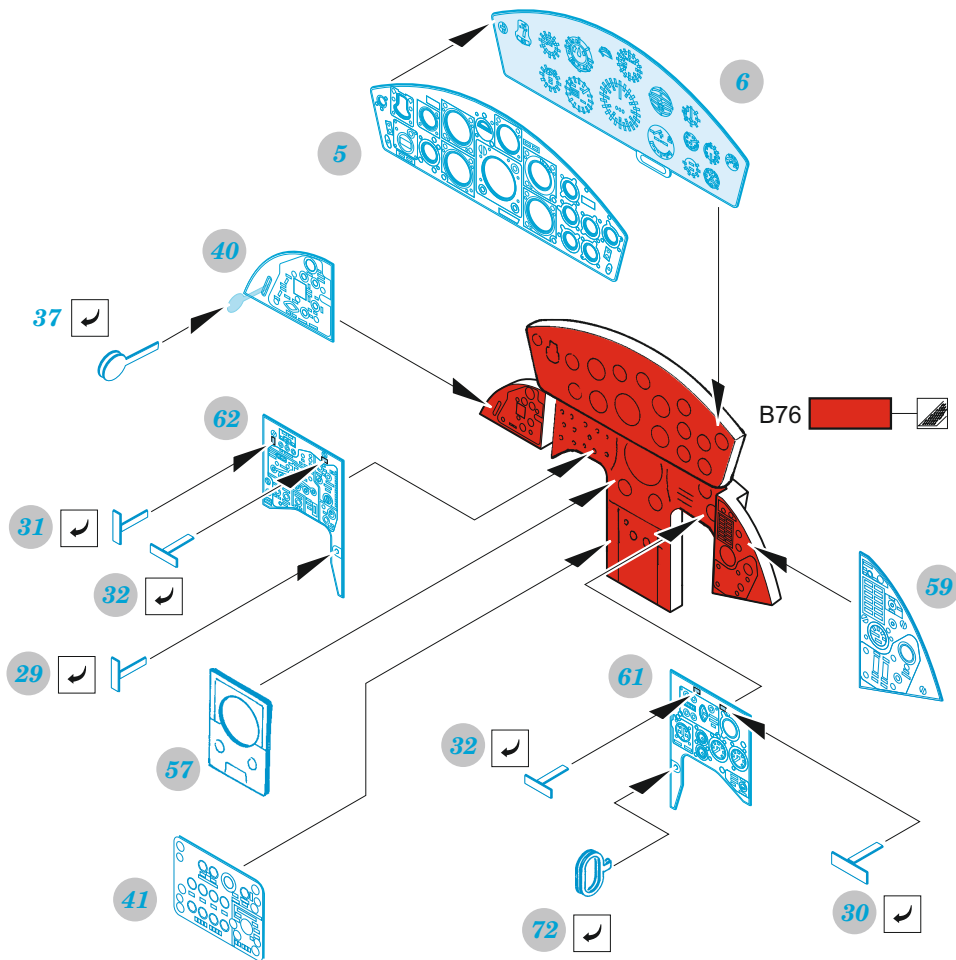

TF-104G late

detail set for 1/48 KINETIC kit • sada detailů pro stavebnici 1/48 KINETIC

- APPLY EXPRESS MASK AND PAINT BEFORE GLUING
POUŽIT EXPRESS MASK NABARVIT PŘED SLEPENÍM
 - SYMMETRICAL ASSEMBLY
SYMETRICKÁ MONTÁŽ
 - REMOVE
ODSTRANIT
 - GRIND
OBROUSIT
 - DRILL HOLE
VRTAT OTVOR
 - COLORED ETCHED PARTS
LEPTANÉ BAREVNÉ DÍLY
 - ETCHED PARTS
LEPTANÉ NEBAREVNÉ DÍLY
 - ORIGINAL KIT PARTS
PŮVODNÍ DÍLY STAVEBNICE
- BEND
OHNOUT
 - OPTION
VOLBA
 - REPLACE
NAHRADIT

ORIGINAL KIT PARTS PŮVODNÍ DÍLY STAVEBNICE	PHOTO-ETCHED PARTS LEPTANÉ DÍLY	PARTS TO BE REMOVED DÍLY K ODSTRANĚNÍ	FILL TMELIT
---	------------------------------------	--	----------------

front cockpit

front cockpit

rear cockpit

rear cockpit

both left sides

front cockpit - right side

rear cockpit - right side

rear cockpit

front cockpit