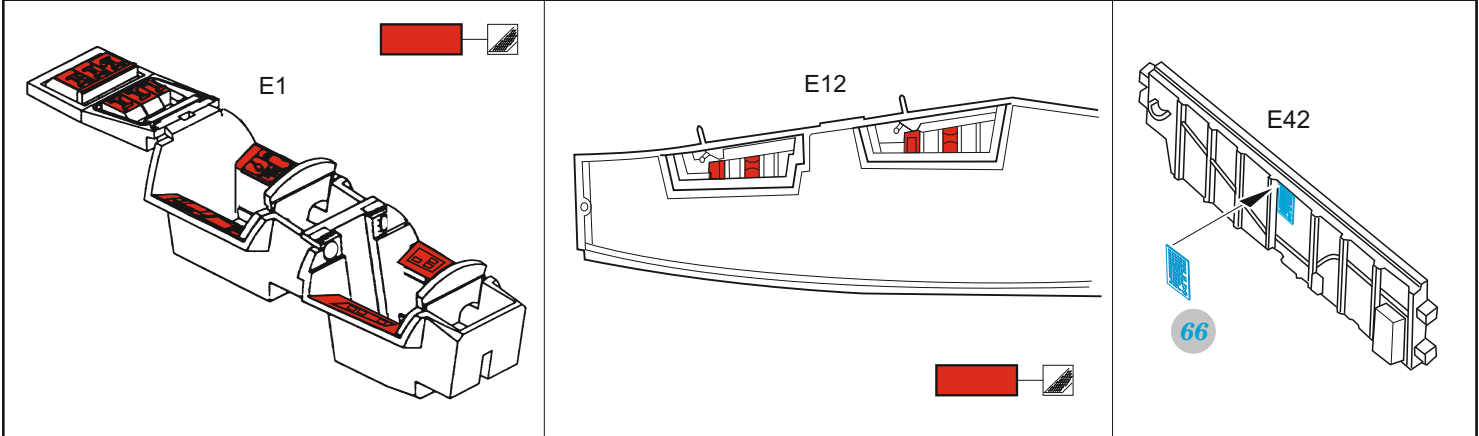

TF-104G late

detail set for 1/48 KINETIC kit • sada detailů pro stavebnici 1/48 KINETIC

- APPLY EXPRESS MASK AND PAINT BEFORE GLUING
POUŽIT EXPRESS MASK NABARVIT PŘED SLEPENÍM
 - SYMMETRICAL ASSEMBLY
SYMETRICKÁ MONTÁŽ
 - REMOVE
ODSTRANIT
 - GRIND
OBROUSIT
 - DRILL HOLE
VRTAT OTVOR
 - COLORED ETCHED PARTS
LEPTANÉ BAREVNÉ DÍLY
 - ETCHED PARTS
LEPTANÉ NEBAREVNÉ DÍLY
 - ORIGINAL KIT PARTS
PŮVODNÍ DÍLY STAVEBNICE
- BEND
OHNOUT
 - OPTION
VOLBA
 - REPLACE
NAHRADIT

ORIGINAL KIT PARTS PŮVODNÍ DÍLY STAVEBNICE	PHOTO-ETCHED PARTS LEPTANÉ DÍLY	PARTS TO BE REMOVED DÍLY K ODSTRANĚNÍ	FILL TMELIT
---	------------------------------------	--	----------------

front cockpit

front cockpit