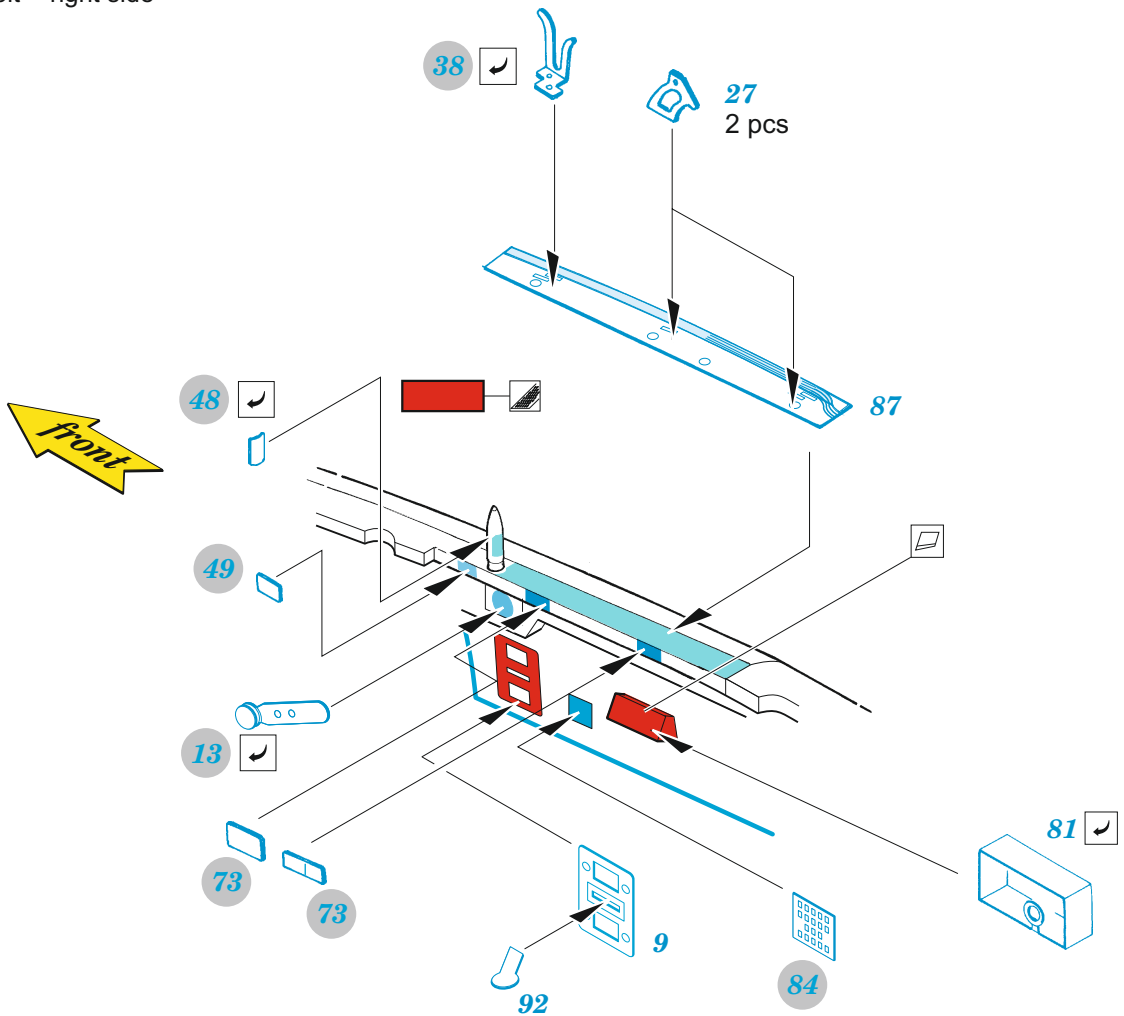

TF-104G late

detail set for 1/48 KINETIC kit • sada detailů pro stavebnici 1/48 KINETIC

- APPLY EXPRESS MASK AND PAINT BEFORE GLUING
POUŽIT EXPRESS MASK NABARVIT PŘED SLEPENÍM
 - SYMMETRICAL ASSEMBLY
SYMETRICKÁ MONTÁŽ
 - REMOVE
ODSTRANIT
 - GRIND
OBROUSIT
 - DRILL HOLE
VRTAT OTVOR
 - COLORED ETCHED PARTS
LEPTANÉ BAREVNÉ DÍLY
 - ETCHED PARTS
LEPTANÉ NEBAREVNÉ DÍLY
 - ORIGINAL KIT PARTS
PŮVODNÍ DÍLY STAVEBNICE
- BEND
OHNOUT
 - OPTION
VOLBA
 - REPLACE
NAHRADIT

ORIGINAL KIT PARTS PŮVODNÍ DÍLY STAVEBNICE	PHOTO-ETCHED PARTS LEPTANÉ DÍLY	PARTS TO BE REMOVED DÍLY K ODSTRANĚNÍ	FILL TMELIT
---	------------------------------------	--	----------------

front cockpit

front cockpit

rear cockpit

rear cockpit

both left sides

front cockpit - right side

rear cockpit - right side

rear cockpit

front cockpit