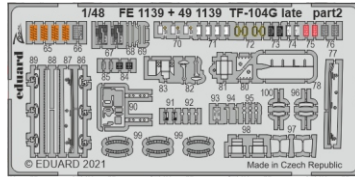

TF-104G late

detail set for 1/48 KINETIC kit • sada detailů pro stavebnici 1/48 KINETIC

- APPLY EXPRESS MASK AND PAINT BEFORE GLUING
POUŽIT EXPRESS MASK NABARVIT PŘED SLEPENÍM
 - SYMMETRICAL ASSEMBLY
SYMETRICKÁ MONTÁŽ
 - REMOVE
ODSTRANIT
 - GRIND
OBROUSIT
 - DRILL HOLE
VRTAT OTVOR
 - COLORED ETCHED PARTS
LEPTANÉ BAREVNÉ DÍLY
 - ETCHED PARTS
LEPTANÉ NEBAREVNÉ DÍLY
 - ORIGINAL KIT PARTS
PŮVODNÍ DÍLY STAVEBNICE
- BEND
OHNOUT
 - OPTION
VOLBA
 - REPLACE
NAHRADIT

ORIGINAL KIT PARTS PŮVODNÍ DÍLY STAVEBNICE	PHOTO-ETCHED PARTS LEPTANÉ DÍLY	PARTS TO BE REMOVED DÍLY K ODSTRANĚNÍ	FILL TMELIT
---	------------------------------------	--	----------------

front cockpit

front cockpit