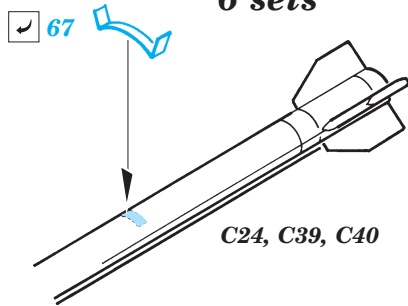

# F-22 bomb bay

eduard

49 443

1/48 scale detail set for Academy kit • sada detailů pro model 1/48 Academy

- APPLY EXPRESS MASK AND PAINT BEFORE GLUING  
POUŽIT EXPRESS MASK NABARVIT PŘED SLEPENÍM
- SYMMETRICAL ASSEMBLY  
SYMETRICKÁ MONTÁŽ
- REMOVE  
ODSTRANIT
- GRIND  
OBROUSIT
- DRILL HOLE  
VRTAT OTVOR
- BEND  
OHNOUT
- OPTION  
VOLBA
- REPLACE  
NAHRADIT

ORIGINAL KIT PARTS  
PŮVODNÍ DÍLY STAVEBNICE

PHOTO-ETCHED PARTS  
LEPTANÉ DÍLY

PARTS TO BE REMOVED  
DÍLY K ODSTRANĚNÍ

FILL  
TMELIT

2 sets

6 sets

2 sets