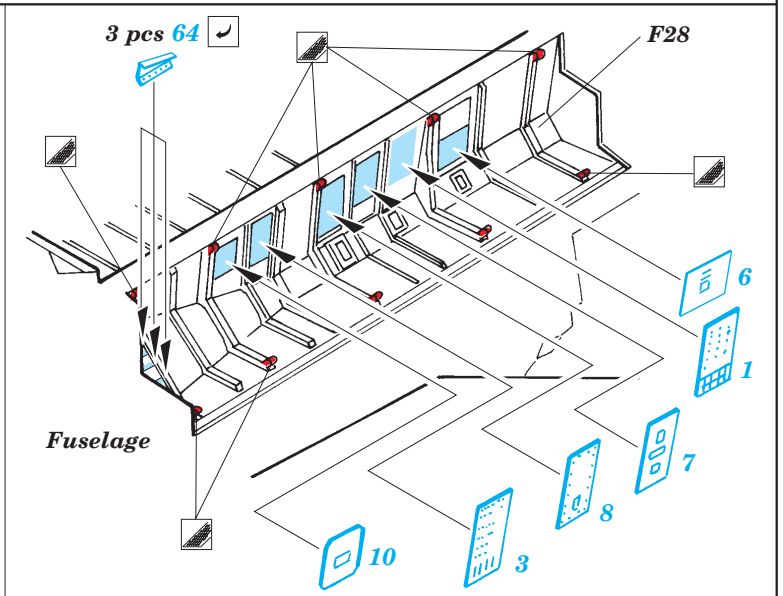

# F-22 bomb bay

eduard

49 443

1/48 scale detail set for Academy kit • sada detailů pro model 1/48 Academy

- APPLY EXPRESS MASK AND PAINT BEFORE GLUING  
POUŽIT EXPRESS MASK NABARVIT PŘED SLEPENÍM
- SYMMETRICAL ASSEMBLY  
SYMETRICKÁ MONTÁŽ
- REMOVE  
ODSTRANIT
- GRIND  
OBROUSIT
- DRILL HOLE  
VRTAT OTVOR
- BEND  
OHNOUT
- OPTION  
VOLBA
- REPLACE  
NAHRADIT

ORIGINAL KIT PARTS  
PŮVODNÍ DÍLY STAVEBNICE

PHOTO-ETCHED PARTS  
LEPTANÉ DÍLY

PARTS TO BE REMOVED  
DÍLY K ODSTRANĚNÍ

FILL  
TMELIT

2 sets

6 sets

2 sets