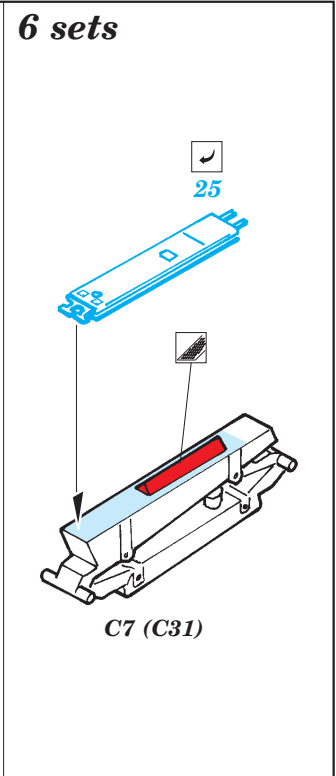

# F-22 bomb bay

eduard

49 443

1/48 scale detail set for Academy kit • sada detailů pro model 1/48 Academy

- APPLY EXPRESS MASK AND PAINT BEFORE GLUING  
POUŽIT EXPRESS MASK NABARVIT PŘED SLEPENÍM
- SYMMETRICAL ASSEMBLY  
SYMETRICKÁ MONTÁŽ
- REMOVE  
ODSTRANIT
- GRIND  
OBROUSIT
- DRILL HOLE  
VRTAT OTVOR
- BEND  
OHNOUT
- OPTION  
VOLBA
- REPLACE  
NAHRADIT

ORIGINAL KIT PARTS  
PŮVODNÍ DÍLY STAVEBNICE

PHOTO-ETCHED PARTS  
LEPTANÉ DÍLY

PARTS TO BE REMOVED  
DÍLY K ODSTRANĚNÍ

FILL  
TMELIT

2 sets

6 sets

2 sets