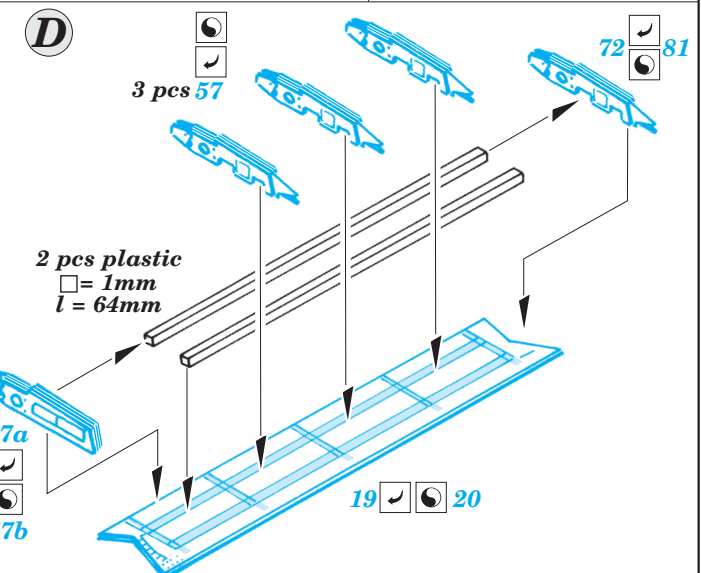

# F-22 bomb bay

eduard

49 443

1/48 scale detail set for Academy kit • sada detailů pro model 1/48 Academy

- APPLY EXPRESS MASK AND PAINT BEFORE GLUING  
POUŽIT EXPRESS MASK NABARVIT PŘED SLEPENÍM
- SYMMETRICAL ASSEMBLY  
SYMETRICKÁ MONTÁŽ
- REMOVE  
ODSTRANIT
- GRIND  
OBROUSIT
- DRILL HOLE  
VRTAT OTVOR
- BEND  
OHNOUT
- OPTION  
VOLBA
- REPLACE  
NAHRADIT

ORIGINAL KIT PARTS  
PŮVODNÍ DÍLY STAVEBNICE

PHOTO-ETCHED PARTS  
LEPTANÉ DÍLY

PARTS TO BE REMOVED  
DÍLY K ODSTRANĚNÍ

FILL  
TMELIT

2 sets

6 sets

2 sets