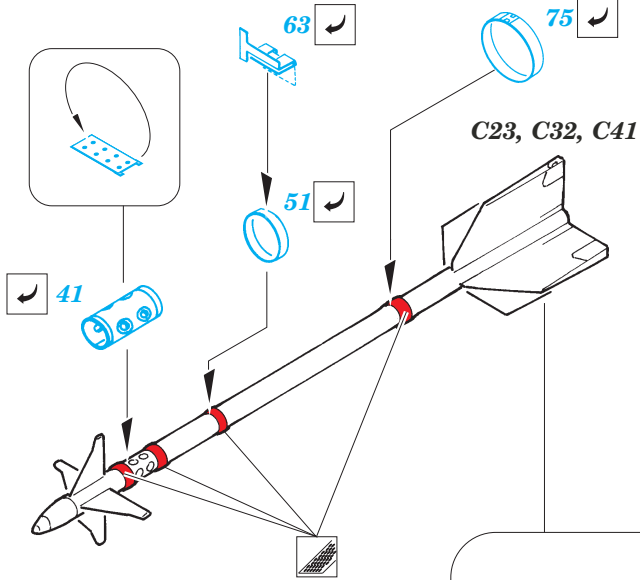

# F-22 bomb bay

eduard

49 443

1/48 scale detail set for Academy kit • sada detailů pro model 1/48 Academy

- APPLY EXPRESS MASK AND PAINT BEFORE GLUING  
POUŽIT EXPRESS MASK NABARVIT PŘED SLEPENÍM
- SYMMETRICAL ASSEMBLY  
SYMETRICKÁ MONTÁŽ
- REMOVE  
ODSTRANIT
- GRIND  
OBROUSIT
- DRILL HOLE  
VRTAT OTVOR
- BEND  
OHNOUT
- OPTION  
VOLBA
- REPLACE  
NAHRADIT

ORIGINAL KIT PARTS  
PŮVODNÍ DÍLY STAVEBNICE

PHOTO-ETCHED PARTS  
LEPTANÉ DÍLY

PARTS TO BE REMOVED  
DÍLY K ODSTRANĚNÍ

FILL  
TMELIT

2 sets

6 sets

2 sets