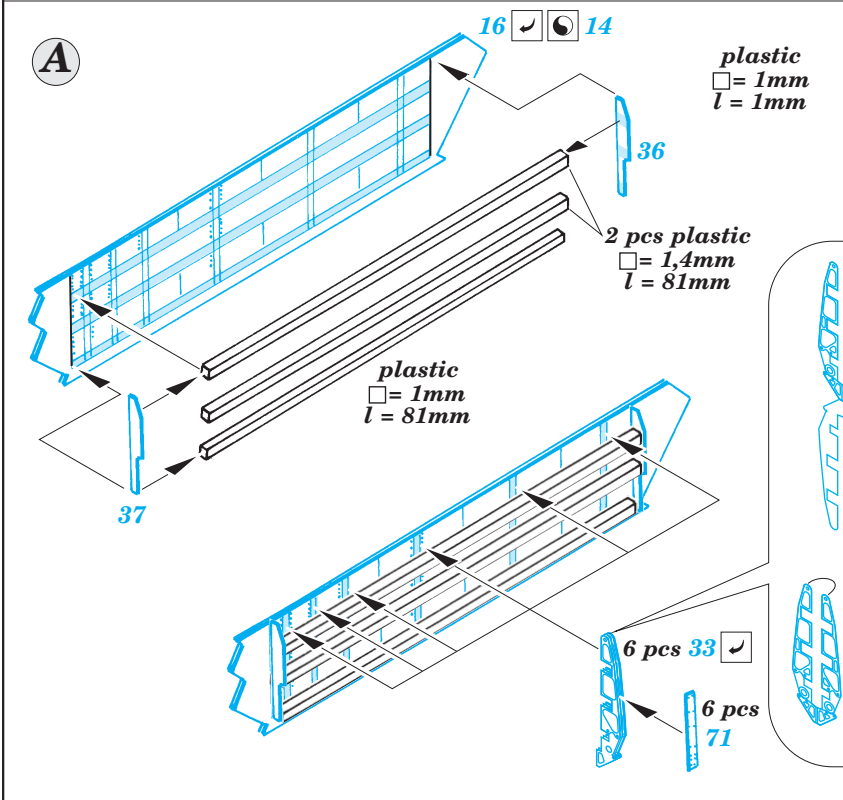

# F-22 bomb bay

eduard

49 443

1/48 scale detail set for Academy kit • sada detailů pro model 1/48 Academy

- APPLY EXPRESS MASK AND PAINT BEFORE GLUING  
POUŽIT EXPRESS MASK NABARVIT PŘED SLEPENÍM
- SYMMETRICAL ASSEMBLY  
SYMETRICKÁ MONTÁŽ
- REMOVE  
ODSTRANIT
- GRIND  
OBROUSIT
- DRILL HOLE  
VRTAT OTVOR
- BEND  
OHNOUT
- OPTION  
VOLBA
- REPLACE  
NAHRADIT

ORIGINAL KIT PARTS  
PŮVODNÍ DÍLY STAVEBNICE

PHOTO-ETCHED PARTS  
LEPTANÉ DÍLY

PARTS TO BE REMOVED  
DÍLY K ODSTRANĚNÍ

FILL  
TMELIT

2 sets

6 sets

2 sets