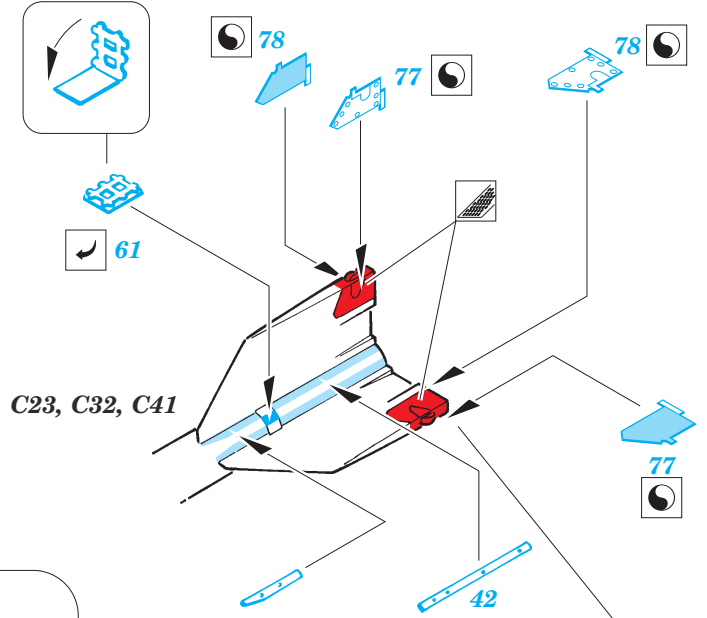

# F-22 bomb bay

eduard

49 443

1/48 scale detail set for Academy kit • sada detailů pro model 1/48 Academy

- APPLY EXPRESS MASK AND PAINT BEFORE GLUING  
POUŽIT EXPRESS MASK NABARVIT PŘED SLEPENÍM
- SYMMETRICAL ASSEMBLY  
SYMETRICKÁ MONTÁŽ
- REMOVE  
ODSTRANIT
- GRIND  
OBROUSIT
- DRILL HOLE  
VRTAT OTVOR
- BEND  
OHNOUT
- OPTION  
VOLBA
- REPLACE  
NAHRADIT

ORIGINAL KIT PARTS  
PŮVODNÍ DÍLY STAVEBNICE

PHOTO-ETCHED PARTS  
LEPTANÉ DÍLY

PARTS TO BE REMOVED  
DÍLY K ODSTRANĚNÍ

FILL  
TMELIT

2 sets

6 sets

2 sets