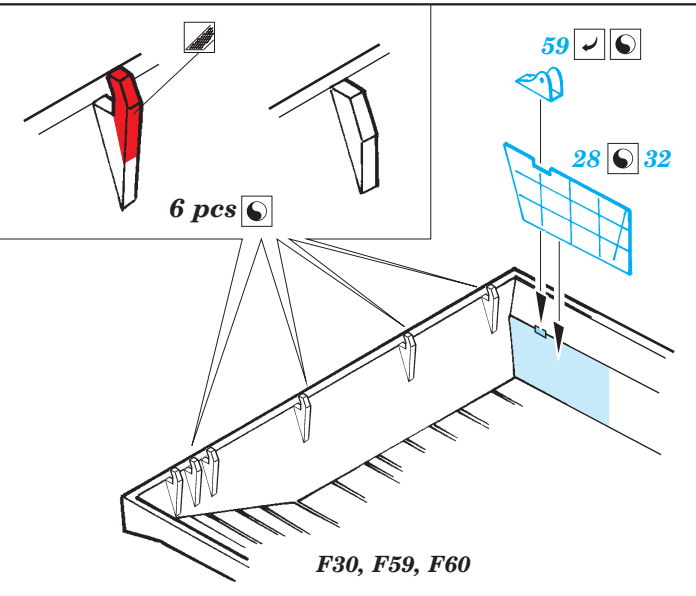

# F-22 bomb bay

eduard

49 443

1/48 scale detail set for Academy kit • sada detailů pro model 1/48 Academy

- APPLY EXPRESS MASK AND PAINT BEFORE GLUING  
POUŽIT EXPRESS MASK NABARVIT PŘED SLEPENÍM
- SYMMETRICAL ASSEMBLY  
SYMETRICKÁ MONTÁŽ
- REMOVE  
ODSTRANIT
- GRIND  
OBROUSIT
- DRILL HOLE  
VRTAT OTVOR
- BEND  
OHNOUT
- OPTION  
VOLBA
- REPLACE  
NAHRADIT

ORIGINAL KIT PARTS  
PŮVODNÍ DÍLY STAVEBNICE

PHOTO-ETCHED PARTS  
LEPTANÉ DÍLY

PARTS TO BE REMOVED  
DÍLY K ODSTRANĚNÍ

FILL  
TMELIT

2 sets

6 sets

2 sets