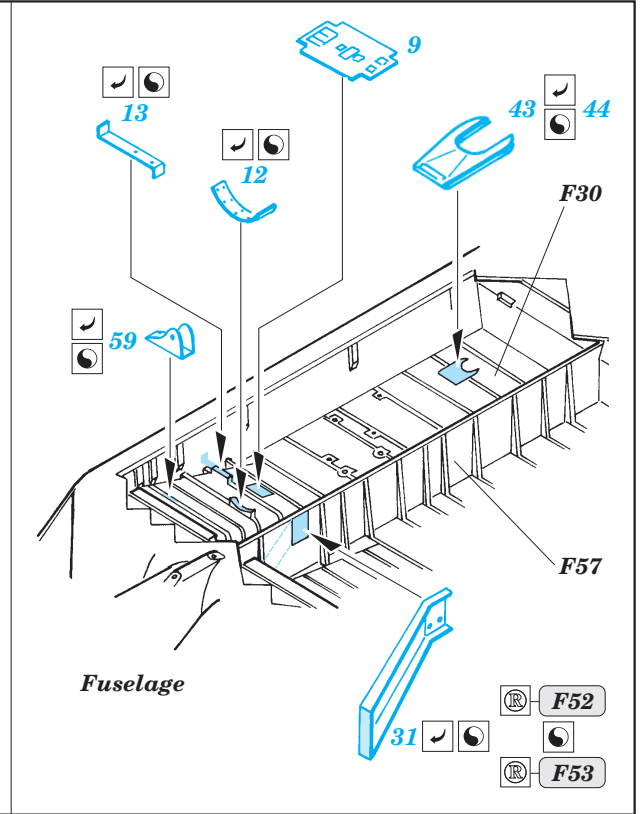

# F-22 bomb bay

eduard

49 443

1/48 scale detail set for Academy kit • sada detailů pro model 1/48 Academy

- APPLY EXPRESS MASK AND PAINT BEFORE GLUING  
POUŽIT EXPRESS MASK NABARVIT PŘED SLEPENÍM
- SYMMETRICAL ASSEMBLY  
SYMETRICKÁ MONTÁŽ
- REMOVE  
ODSTRANIT
- GRIND  
OBROUSIT
- DRILL HOLE  
VRTAT OTVOR
- BEND  
OHNOUT
- OPTION  
VOLBA
- REPLACE  
NAHRADIT

ORIGINAL KIT PARTS  
PŮVODNÍ DÍLY STAVEBNICE

PHOTO-ETCHED PARTS  
LEPTANÉ DÍLY

PARTS TO BE REMOVED  
DÍLY K ODSTRANĚNÍ

FILL  
TMELIT

2 sets

6 sets

2 sets