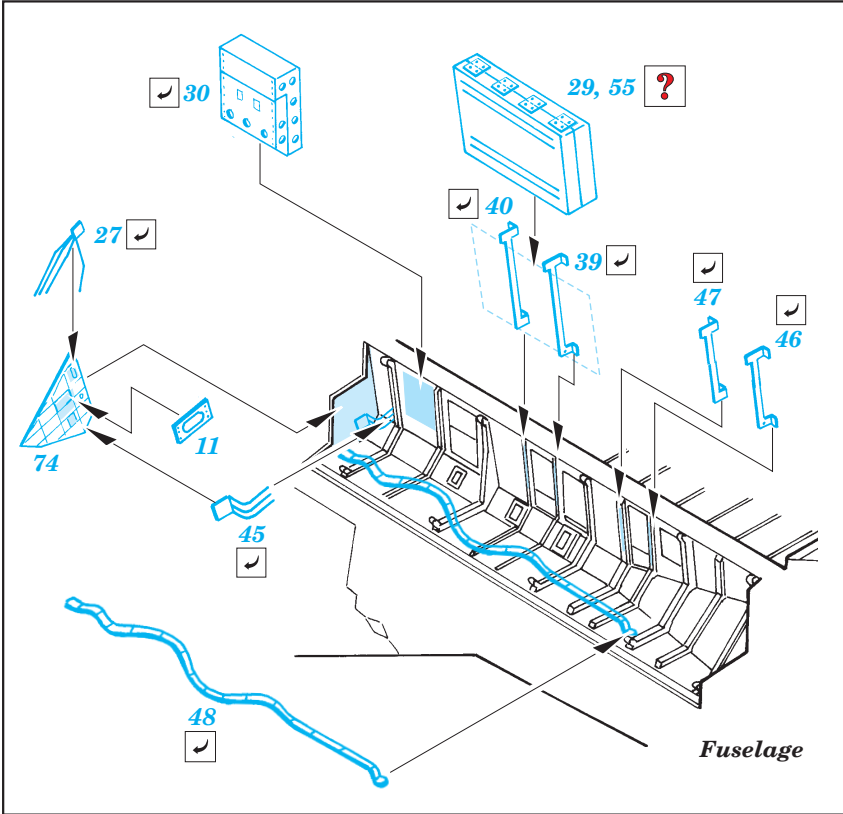

# F-22 bomb bay

eduard

49 443

1/48 scale detail set for Academy kit • sada detailů pro model 1/48 Academy

- APPLY EXPRESS MASK AND PAINT BEFORE GLUING  
POUŽIT EXPRESS MASK NABARVIT PŘED SLEPENÍM
- SYMMETRICAL ASSEMBLY  
SYMETRICKÁ MONTÁŽ
- REMOVE  
ODSTRANIT
- GRIND  
OBROUSIT
- DRILL HOLE  
VRTAT OTVOR
- BEND  
OHNOUT
- OPTION  
VOLBA
- REPLACE  
NAHRADIT

ORIGINAL KIT PARTS  
PŮVODNÍ DÍLY STAVEBNICE

PHOTO-ETCHED PARTS  
LEPTANÉ DÍLY

PARTS TO BE REMOVED  
DÍLY K ODSTRANĚNÍ

FILL  
TMELIT

2 sets

6 sets

2 sets