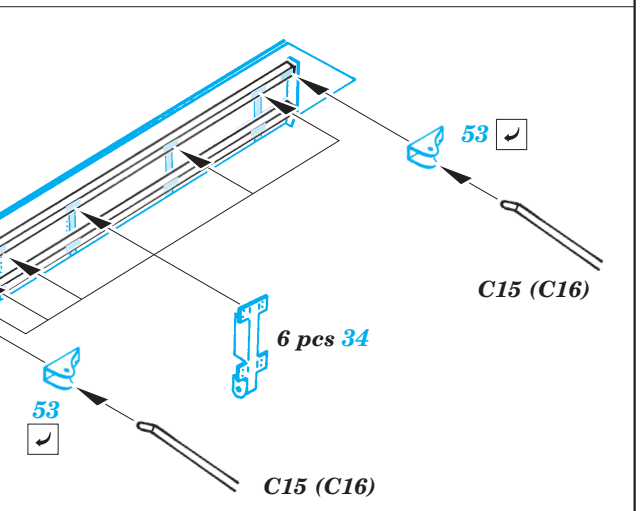

# F-22 bomb bay

eduard

49 443

1/48 scale detail set for Academy kit • sada detailů pro model 1/48 Academy

- APPLY EXPRESS MASK AND PAINT BEFORE GLUING  
POUŽIT EXPRESS MASK NABARVIT PŘED SLEPENÍM
- SYMMETRICAL ASSEMBLY  
SYMETRICKÁ MONTÁŽ
- REMOVE  
ODSTRANIT
- GRIND  
OBROUSIT
- DRILL HOLE  
VRTAT OTVOR
- BEND  
OHNOUT
- OPTION  
VOLBA
- REPLACE  
NAHRADIT

ORIGINAL KIT PARTS  
PŮVODNÍ DÍLY STAVEBNICE

PHOTO-ETCHED PARTS  
LEPTANÉ DÍLY

PARTS TO BE REMOVED  
DÍLY K ODSTRANĚNÍ

FILL  
TMELIT

2 sets

6 sets

2 sets