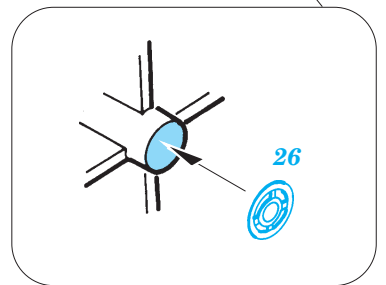

# F-22 bomb bay

eduard

49 443

1/48 scale detail set for Academy kit • sada detailů pro model 1/48 Academy

- APPLY EXPRESS MASK AND PAINT BEFORE GLUING  
POUŽIT EXPRESS MASK NABARVIT PŘED SLEPENÍM
- SYMMETRICAL ASSEMBLY  
SYMETRICKÁ MONTÁŽ
- REMOVE  
ODSTRANIT
- GRIND  
OBROUSIT
- DRILL HOLE  
VRTAT OTVOR
- BEND  
OHNOUT
- OPTION  
VOLBA
- REPLACE  
NAHRADIT

ORIGINAL KIT PARTS  
PŮVODNÍ DÍLY STAVEBNICE

PHOTO-ETCHED PARTS  
LEPTANÉ DÍLY

PARTS TO BE REMOVED  
DÍLY K ODSTRANĚNÍ

FILL  
TMELIT

2 sets

6 sets

2 sets