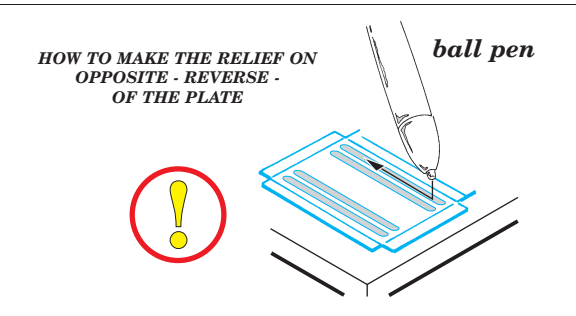

# F-22 bomb bay

eduard

49 443

1/48 scale detail set for Academy kit • sada detailů pro model 1/48 Academy

- APPLY EXPRESS MASK AND PAINT BEFORE GLUING  
POUŽIT EXPRESS MASK NABARVIT PŘED SLEPENÍM
- SYMMETRICAL ASSEMBLY  
SYMETRICKÁ MONTÁŽ
- REMOVE  
ODSTRANIT
- GRIND  
OBROUSIT
- DRILL HOLE  
VRTAT OTVOR
- BEND  
OHNOUT
- OPTION  
VOLBA
- REPLACE  
NAHRADIT

ORIGINAL KIT PARTS  
PŮVODNÍ DÍLY STAVEBNICE

PHOTO-ETCHED PARTS  
LEPTANÉ DÍLY

PARTS TO BE REMOVED  
DÍLY K ODSTRANĚNÍ

FILL  
TMELIT

2 sets

6 sets

2 sets