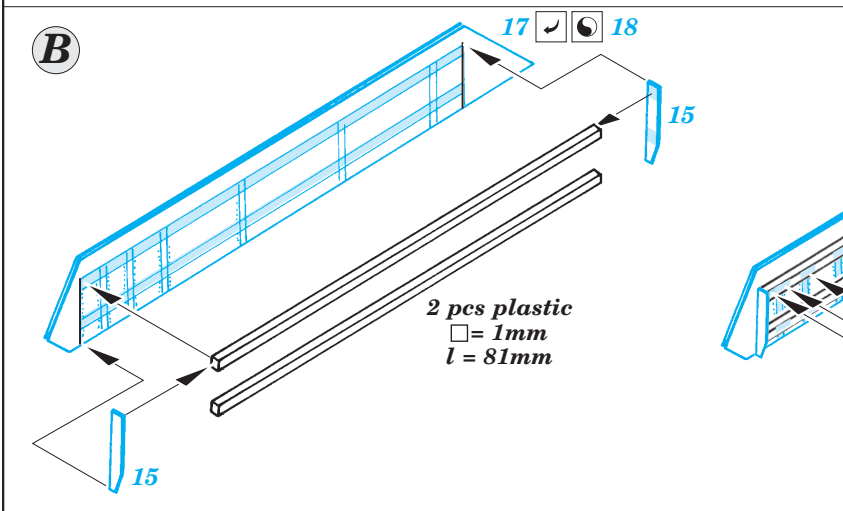

# F-22 bomb bay

eduard

49 443

1/48 scale detail set for Academy kit • sada detailů pro model 1/48 Academy

- APPLY EXPRESS MASK AND PAINT BEFORE GLUING  
POUŽIT EXPRESS MASK NABARVIT PŘED SLEPENÍM
- SYMMETRICAL ASSEMBLY  
SYMETRICKÁ MONTÁŽ
- REMOVE  
ODSTRANIT
- GRIND  
OBROUSIT
- DRILL HOLE  
VRTAT OTVOR
- BEND  
OHNOUT
- OPTION  
VOLBA
- REPLACE  
NAHRADIT

ORIGINAL KIT PARTS  
PŮVODNÍ DÍLY STAVEBNICE

PHOTO-ETCHED PARTS  
LEPTANÉ DÍLY

PARTS TO BE REMOVED  
DÍLY K ODSTRANĚNÍ

FILL  
TMELIT

2 sets

6 sets

2 sets