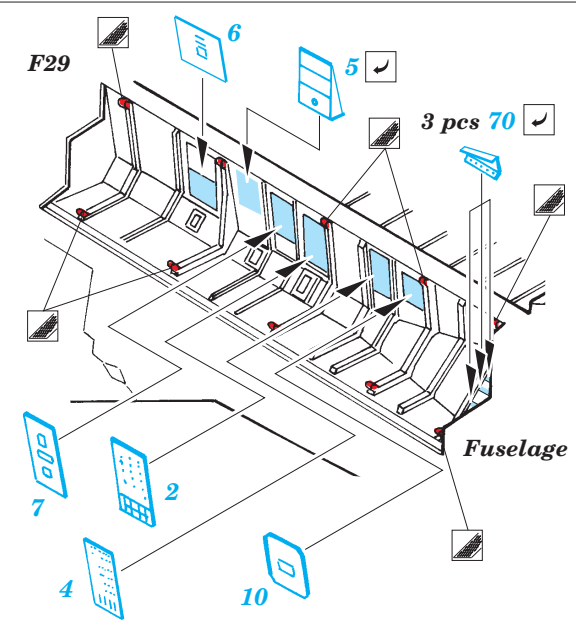

# F-22 bomb bay

eduard

49 443

1/48 scale detail set for Academy kit • sada detailů pro model 1/48 Academy

- APPLY EXPRESS MASK AND PAINT BEFORE GLUING  
POUŽIT EXPRESS MASK NABARVIT PŘED SLEPENÍM
- SYMMETRICAL ASSEMBLY  
SYMETRICKÁ MONTÁŽ
- REMOVE  
ODSTRANIT
- GRIND  
OBROUSIT
- DRILL HOLE  
VRTAT OTVOR
- BEND  
OHNOUT
- OPTION  
VOLBA
- REPLACE  
NAHRADIT

ORIGINAL KIT PARTS  
PŮVODNÍ DÍLY STAVEBNICE

PHOTO-ETCHED PARTS  
LEPTANÉ DÍLY

PARTS TO BE REMOVED  
DÍLY K ODSTRANĚNÍ

FILL  
TMELIT

2 sets

6 sets

2 sets