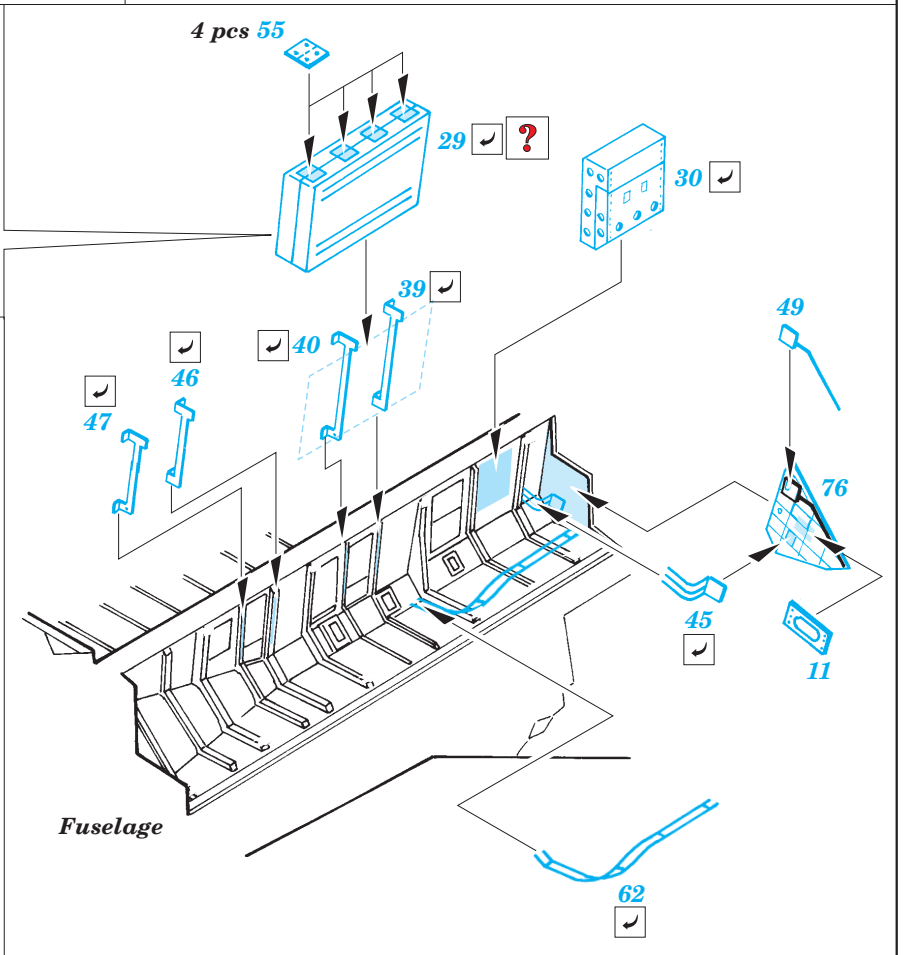

# F-22 bomb bay

eduard

49 443

1/48 scale detail set for Academy kit • sada detailů pro model 1/48 Academy

- APPLY EXPRESS MASK AND PAINT BEFORE GLUING  
POUŽIT EXPRESS MASK NABARVIT PŘED SLEPENÍM
- SYMMETRICAL ASSEMBLY  
SYMETRICKÁ MONTÁŽ
- REMOVE  
ODSTRANIT
- GRIND  
OBROUSIT
- DRILL HOLE  
VRTAT OTVOR
- BEND  
OHNOUT
- OPTION  
VOLBA
- REPLACE  
NAHRADIT

ORIGINAL KIT PARTS  
PŮVODNÍ DÍLY STAVEBNICE

PHOTO-ETCHED PARTS  
LEPTANÉ DÍLY

PARTS TO BE REMOVED  
DÍLY K ODSTRANĚNÍ

FILL  
TMELIT

2 sets

6 sets

2 sets