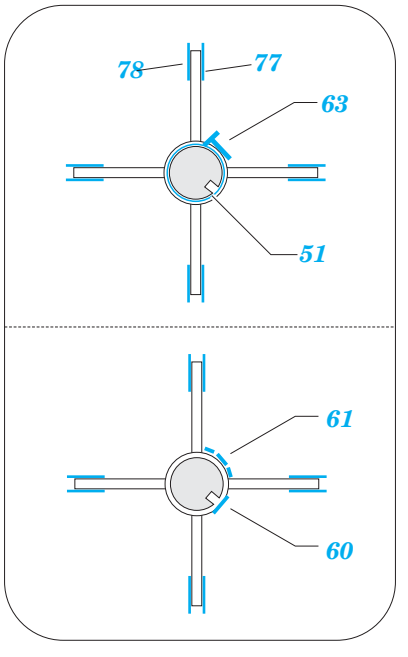

# F-22 bomb bay

eduard

49 443

1/48 scale detail set for Academy kit • sada detailů pro model 1/48 Academy

- APPLY EXPRESS MASK AND PAINT BEFORE GLUING  
POUŽIT EXPRESS MASK NABARVIT PŘED SLEPENÍM
- SYMMETRICAL ASSEMBLY  
SYMETRICKÁ MONTÁŽ
- REMOVE  
ODSTRANIT
- GRIND  
OBROUSIT
- DRILL HOLE  
VRTAT OTVOR
- BEND  
OHNOUT
- OPTION  
VOLBA
- REPLACE  
NAHRADIT

ORIGINAL KIT PARTS  
PŮVODNÍ DÍLY STAVEBNICE

PHOTO-ETCHED PARTS  
LEPTANÉ DÍLY

PARTS TO BE REMOVED  
DÍLY K ODSTRANĚNÍ

FILL  
TMELIT

2 sets

6 sets

2 sets