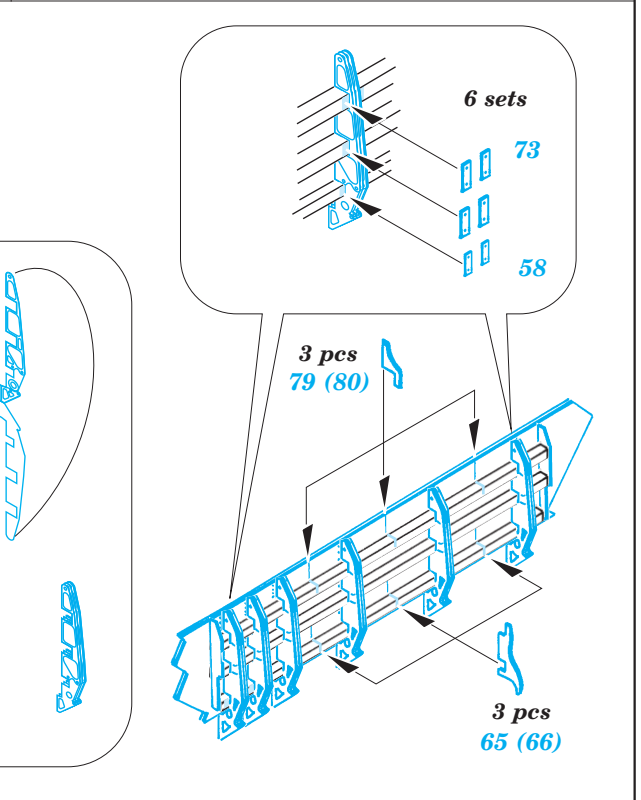

# F-22 bomb bay

eduard

49 443

1/48 scale detail set for Academy kit • sada detailů pro model 1/48 Academy

- APPLY EXPRESS MASK AND PAINT BEFORE GLUING  
POUŽIT EXPRESS MASK NABARVIT PŘED SLEPENÍM
- SYMMETRICAL ASSEMBLY  
SYMETRICKÁ MONTÁŽ
- REMOVE  
ODSTRANIT
- GRIND  
OBROUSIT
- DRILL HOLE  
VRTAT OTVOR
- BEND  
OHNOUT
- OPTION  
VOLBA
- REPLACE  
NAHRADIT

ORIGINAL KIT PARTS  
PŮVODNÍ DÍLY STAVEBNICE

PHOTO-ETCHED PARTS  
LEPTANÉ DÍLY

PARTS TO BE REMOVED  
DÍLY K ODSTRANĚNÍ

FILL  
TMELIT

2 sets

6 sets

2 sets