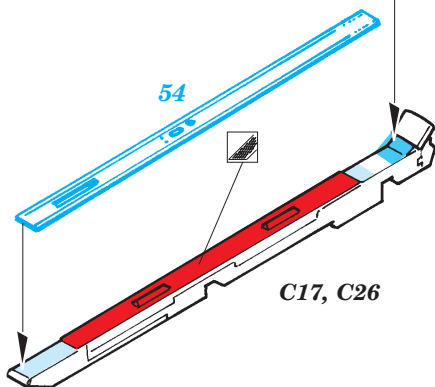

# F-22 bomb bay

eduard

49 443

1/48 scale detail set for Academy kit • sada detailů pro model 1/48 Academy

- APPLY EXPRESS MASK AND PAINT BEFORE GLUING  
POUŽIT EXPRESS MASK NABARVIT PŘED SLEPENÍM
- SYMMETRICAL ASSEMBLY  
SYMETRICKÁ MONTÁŽ
- REMOVE  
ODSTRANIT
- GRIND  
OBROUSIT
- DRILL HOLE  
VRTAT OTVOR
- BEND  
OHNOUT
- OPTION  
VOLBA
- REPLACE  
NAHRADIT

ORIGINAL KIT PARTS  
PŮVODNÍ DÍLY STAVEBNICE

PHOTO-ETCHED PARTS  
LEPTANÉ DÍLY

PARTS TO BE REMOVED  
DÍLY K ODSTRANĚNÍ

FILL  
TMELIT

2 sets

6 sets

2 sets