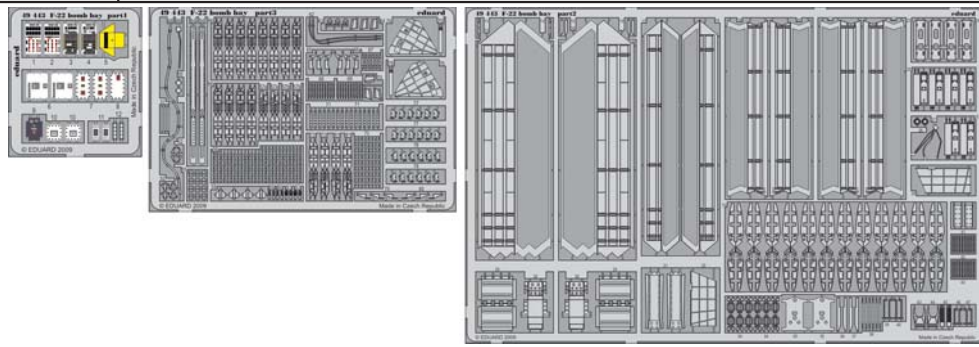

# F-22 bomb bay

eduard

49 443

1/48 scale detail set for Academy kit • sada detailů pro model 1/48 Academy

- APPLY EXPRESS MASK AND PAINT BEFORE GLUING  
POUŽIT EXPRESS MASK NABARVIT PŘED SLEPENÍM
- SYMMETRICAL ASSEMBLY  
SYMETRICKÁ MONTÁŽ
- REMOVE  
ODSTRANIT
- GRIND  
OBROUSIT
- DRILL HOLE  
VRTAT OTVOR
- BEND  
OHNOUT
- OPTION  
VOLBA
- REPLACE  
NAHRADIT

ORIGINAL KIT PARTS  
PŮVODNÍ DÍLY STAVEBNICE

PHOTO-ETCHED PARTS  
LEPTANÉ DÍLY

PARTS TO BE REMOVED  
DÍLY K ODSTRANĚNÍ

FILL  
TMELIT

2 sets

6 sets

2 sets