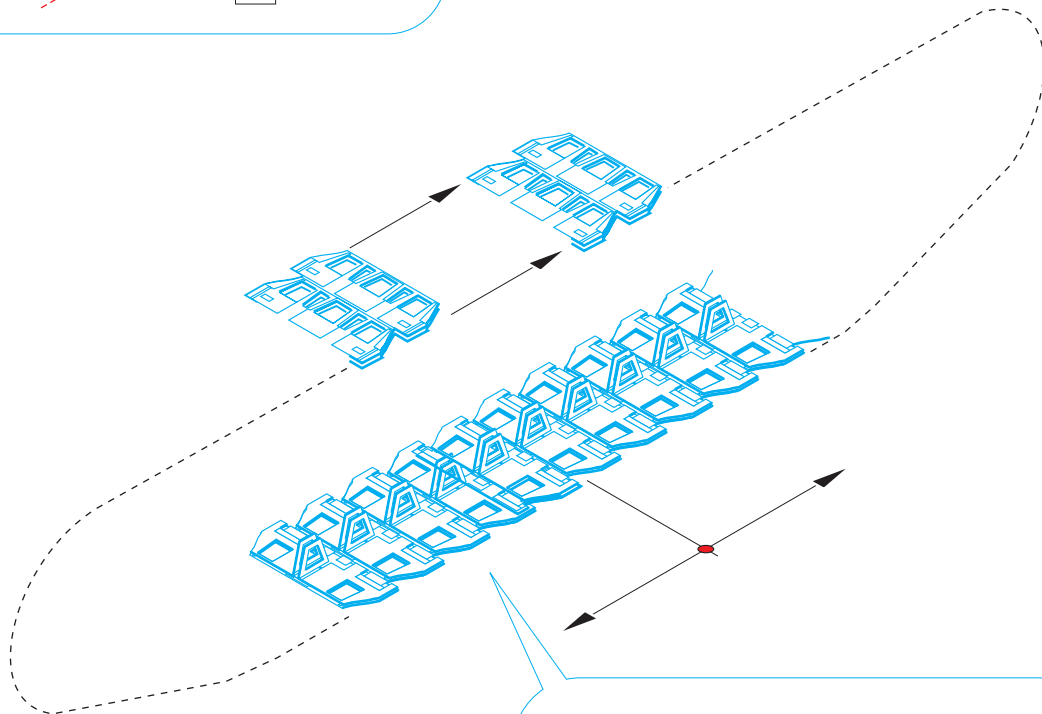

Pz.Kpfw III Ausf.M track

eduard

22 039

1/72 scale detail set for Revell kit • sada detailů pro model Revell 1/72

-  APPLY EXPRESS MASK AND PAINT BEFORE GLUING
POUŤ IT EXPRESS MASK NABARVIT PŘED SLEPENÍM
-  SYMMETRICAL ASSEMBLY
SYMETRICKÁ MONTÁŽ
-  REMOVE
ODSTRANIT
-  GRIND
OBROUSIT
-  DRILL HOLE
VRTAT OTVOR
-  BEND
OHNOUT
-  OPTION
VOLBA
-  REPLACE
NAHRADIT

 ORIGINAL KIT PARTS
PŮVODNÍ DÍLY STAVEBNICE

 PHOTO-ETCHED PARTS
LEPTANÉ DÍLY

 PARTS TO BE REMOVED
DÍLY K ODSTRANĚNÍ

 FILL
TMĚLIT

REFERENCES:

Achtung Panzer #2 Pz.Kpfw III
 Squadron/signalPublic.;
 Armor number # 24 - PzKpfw III in action