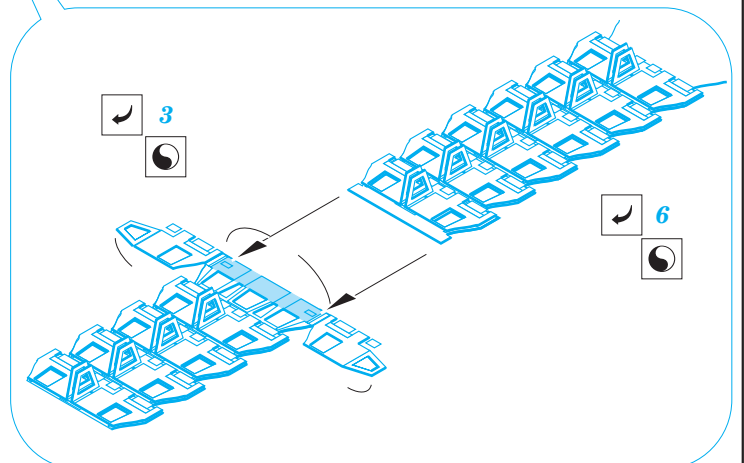

Pz.Kpfw III Ausf.M track

eduard

22 039

1/72 scale detail set for Revell kit • sada detailů pro model Revell 1/72

-  APPLY EXPRESS MASK AND PAINT BEFORE GLUING
POUŤ IT EXPRESS MASK NABARVIT PŘED SLEPENÍM
-  SYMMETRICAL ASSEMBLY
SYMETRICKÁ MONTÁŽ
-  REMOVE
ODSTRANIT
-  GRIND
OBROUSIT
-  DRILL HOLE
VRTAT OTVOR
-  BEND
OHNOUT
-  OPTION
VOLBA
-  REPLACE
NAHRADIT

 ORIGINAL KIT PARTS
PŮVODNÍ DÍLY STAVEBNICE

 PHOTO-ETCHED PARTS
LEPTANÉ DÍLY

 PARTS TO BE REMOVED
DÍLY K ODSTRANĚNÍ

 FILL
TMĚLIT

REFERENCES:

Achtung Panzer #2 Pz.Kpfw III
 Squadron/signalPublic.;
 Armor number # 24 - PzKpfw III in action