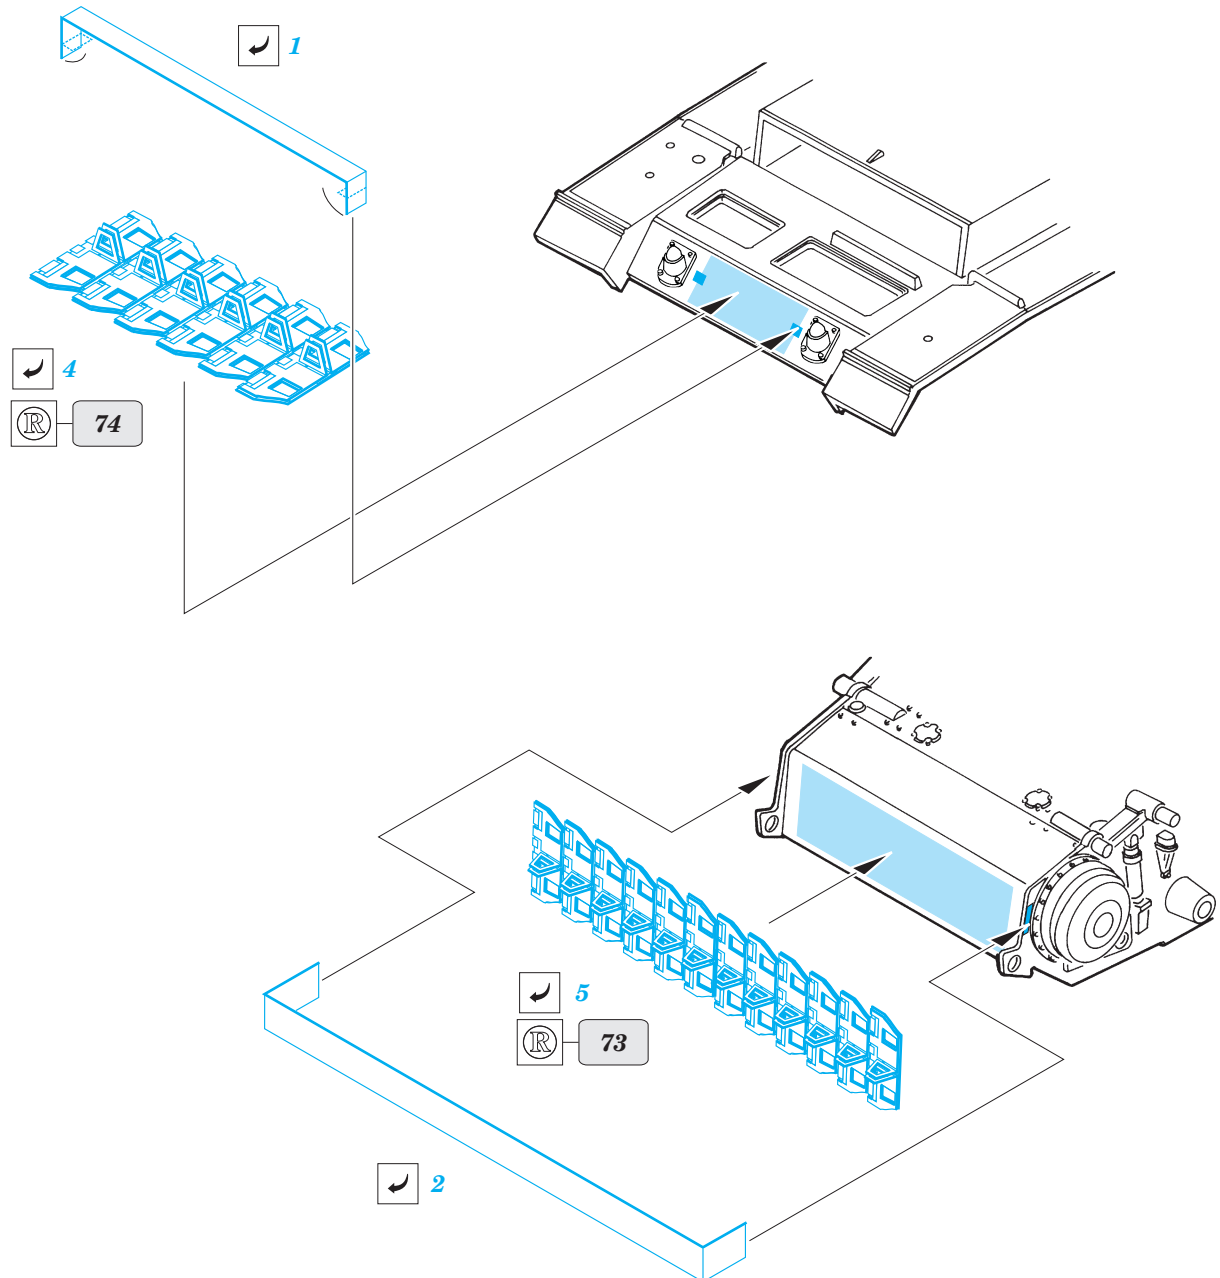

Pz.Kpfw III Ausf.M track

eduard

22 039

1/72 scale detail set for Revell kit • sada detailů pro model Revell 1/72

-  APPLY EXPRESS MASK AND PAINT BEFORE GLUING
POUŤ IT EXPRESS MASK NABARVIT PŘED SLEPENÍM
-  SYMMETRICAL ASSEMBLY
SYMETRICKÁ MONTÁŽ
-  REMOVE
ODSTRANIT
-  GRIND
OBROUSIT
-  DRILL HOLE
VRTAT OTVOR
-  BEND
OHNOUT
-  OPTION
VOLBA
-  REPLACE
NAHRADIT

 ORIGINAL KIT PARTS
PŮVODNÍ DÍLY STAVEBNICE

 PHOTO-ETCHED PARTS
LEPTANÉ DÍLY

 PARTS TO BE REMOVED
DÍLY K ODSTRANĚNÍ

 FILL
TMĚLIT

REFERENCES:

Achtung Panzer #2 Pz.Kpfw III
 Squadron/signalPublic.;
 Armor number # 24 - PzKpfw III in action