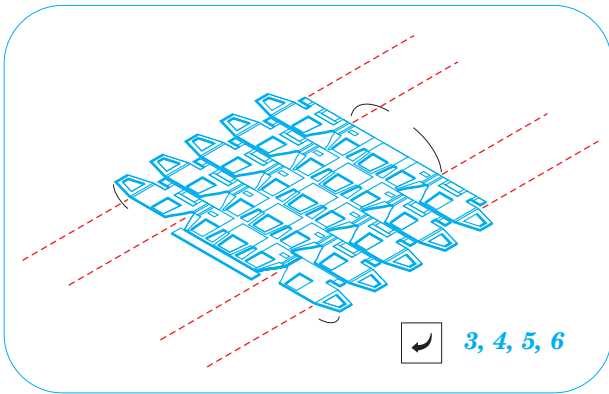

Pz.Kpfw III Ausf.M track

eduard

22 039

1/72 scale detail set for Revell kit • sada detailů pro model Revell 1/72

-  APPLY EXPRESS MASK AND PAINT BEFORE GLUING
POUŤ IT EXPRESS MASK NABARVIT PŘED SLEPENÍM
-  SYMMETRICAL ASSEMBLY
SYMETRICKÁ MONTÁŽ
-  REMOVE
ODSTRANIT
-  GRIND
OBROUSIT
-  DRILL HOLE
VRTAT OTVOR
-  BEND
OHNOUT
-  OPTION
VOLBA
-  REPLACE
NAHRADIT

 ORIGINAL KIT PARTS
PŮVODNÍ DÍLY STAVEBNICE

 PHOTO-ETCHED PARTS
LEPTANÉ DÍLY

 PARTS TO BE REMOVED
DÍLY K ODSTRANĚNÍ

 FILL
TMĚLIT

REFERENCES:

Achtung Panzer #2 Pz.Kpfw III
 Squadron/signalPublic.;
 Armor number # 24 - PzKpfw III in action