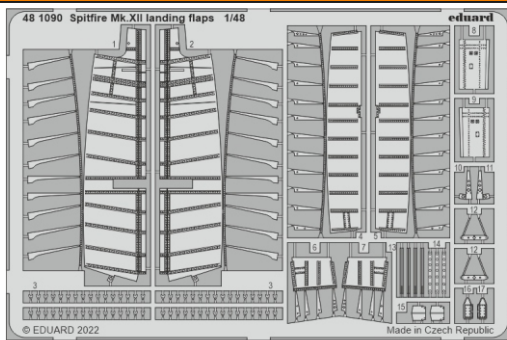

Spitfire Mk.XII landing flaps

eduard

48 1090

1/48

detail set for 1/48 AIRFIX kit • sada detailů pro stavebnici 1/48 AIRFIX

- APPLY EXPRESS MASK AND PAINT BEFORE GLUING
POUŽIT EXPRESS MASK NABARVIT PŘED SLEPENÍM
- SYMMETRICAL ASSEMBLY
SYMETRICKÁ MONTÁŽ
- REMOVE
ODSTRANIT
- GRIND
OBROUSIT
- DRILL HOLE
VRTÁT OTVOR
- BEND
OHNOUT
- OPTION
VOLBA
- REPLACE
NAHRADIT
- 1** COLORED ETCHED PARTS
LEPTANÉ BAREVNÉ DÍLY
- 1** ETCHED PARTS
LEPTANÉ NEBAREVNÉ DÍLY
- 1** ORIGINAL KIT PARTS
PŮVODNÍ DÍLY STAVEBNICE

ORIGINAL KIT PARTS PŮVODNÍ DÍLY STAVEBNICE	PHOTO-ETCHED PARTS LEPTANÉ DÍLY	PARTS TO BE REMOVED DÍLY K ODSTRANĚNÍ	FILL TMELIT
---	------------------------------------	--	----------------

A16 **A26**

B16 **B17**

1 **2**

14

15

2 pcs

13

A16

B16 **B17**

1 **2**