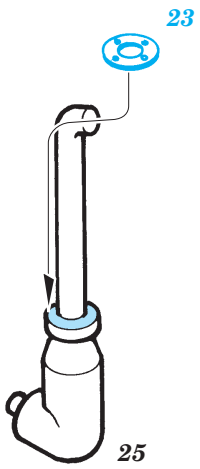

Tiger II Ausf.B

eduard

22 035

1/72 scale detail set for 03129 kit 03129 • sada detailů pro model 1/72 Revell 03129

-  SYMETRICAL ASSEMBLY
SYMETRICKÁ MONTÁ
-  REMOVE
ODSTRANIT
-  BEND
OHNOUT
-  REPLACE
NAHRADIT
-  GRIND
OBROUSIT
-  OPTION
VOLBA

 ORIGINAL KIT PARTS
PŮVODNÍ DÍLY STAVEBNICE

 PHOTO-ETCHED PARTS
LEPTANÉ DÍLY

 PARTS TO BE REMOVED
DÍLY K ODSTRANĚNÍ

 FILL
TMELIT

REFERENCES: Achtung panzer No.6 : Tiger
Panzer in Saumur No.1

2 pcs.

8 pcs.