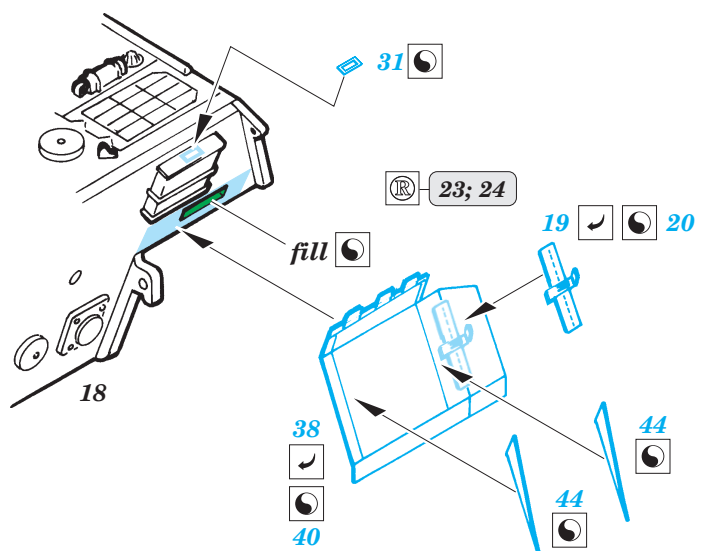

Tiger II Ausf.B

eduard

22 035

1/72 scale detail set for 03129 kit 03129 • sada detailů pro model 1/72 Revell 03129

-  SYMETRICAL ASSEMBLY
SYMETRICKÁ MONTÁ
-  REMOVE
ODSTRANIT
-  BEND
OHNOUT
-  REPLACE
NAHRADIT
-  GRIND
OBROUSIT
-  OPTION
VOLBA

 ORIGINAL KIT PARTS
PŮVODNÍ DÍLY STAVEBNICE

 PHOTO-ETCHED PARTS
LEPTANÉ DÍLY

 PARTS TO BE REMOVED
DÍLY K ODSTRANĚNÍ

 FILL
TMELIT

REFERENCES: Achtung panzer No.6 : Tiger
Panzer in Saumur No.1

2 pcs.

8 pcs.