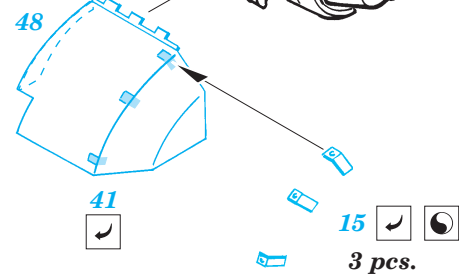

Tiger II Ausf.B

eduard

22 035

1/72 scale detail set for 03129 kit 03129 • sada detailů pro model 1/72 Revell 03129

-  SYMETRICAL ASSEMBLY
SYMETRICKÁ MONTÁ
-  REMOVE
ODSTRANIT
-  BEND
OHNOUT
-  REPLACE
NAHRADIT
-  GRIND
OBROUSIT
-  OPTION
VOLBA

 ORIGINAL KIT PARTS
PŮVODNÍ DÍLY STAVEBNICE

 PHOTO-ETCHED PARTS
LEPTANÉ DÍLY

 PARTS TO BE REMOVED
DÍLY K ODSTRANĚNÍ

 FILL
TMELIT

REFERENCES: Achtung panzer No.6 : Tiger
Panzer in Saumur No.1

2 pcs.

8 pcs.