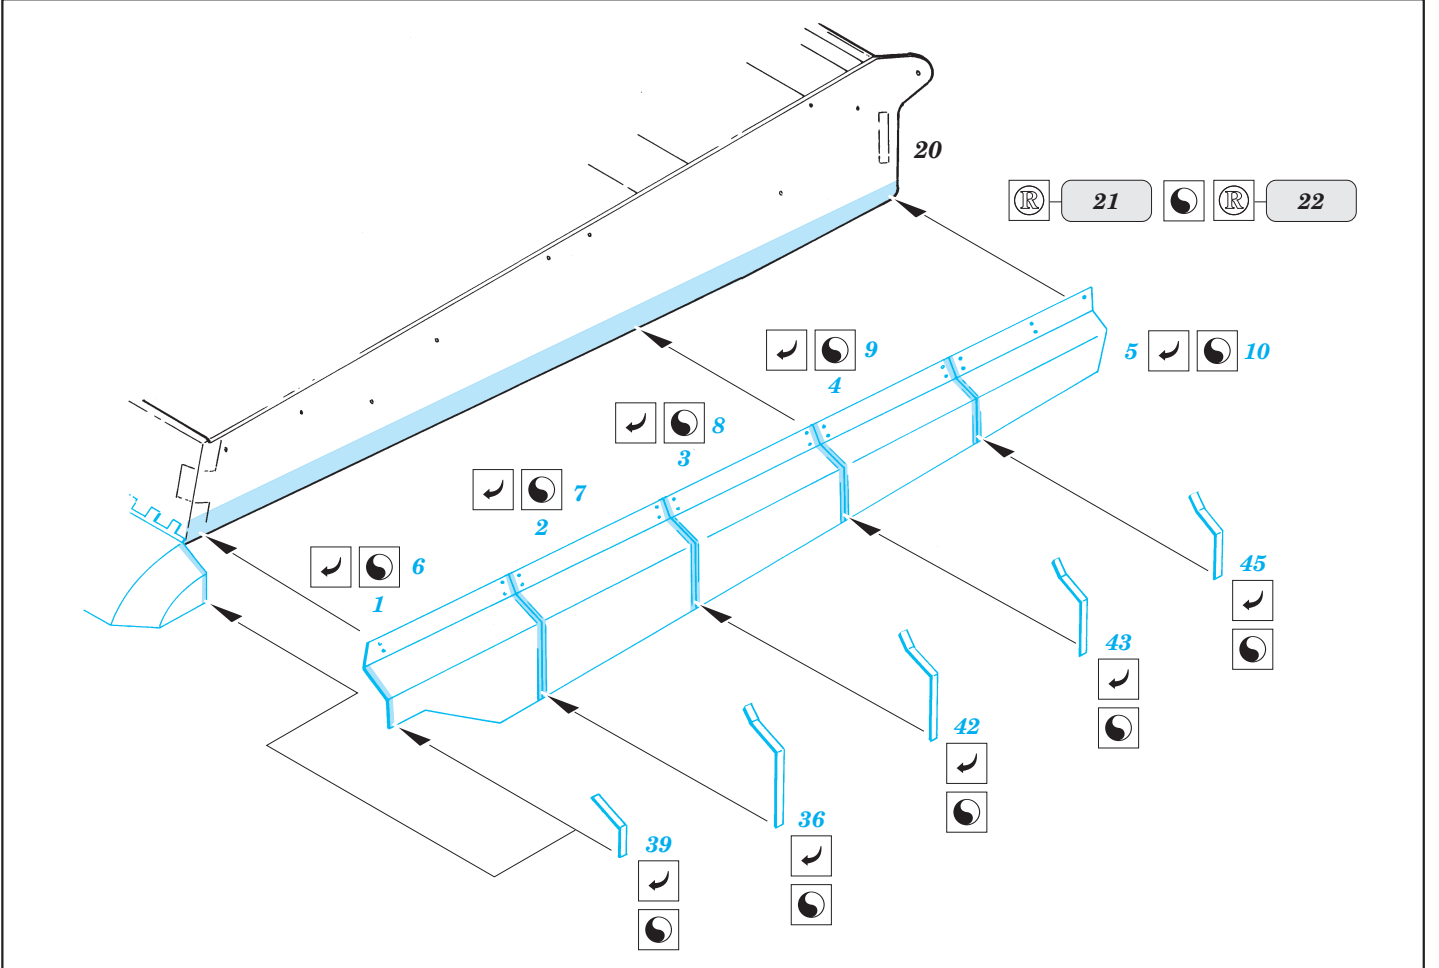

Tiger II Ausf.B

eduard

22 035

1/72 scale detail set for 03129 kit 03129 • sada detailů pro model 1/72 Revell 03129

-  SYMETRICAL ASSEMBLY
SYMETRICKÁ MONTÁ
-  REMOVE
ODSTRANIT
-  BEND
OHNOUT
-  REPLACE
NAHRADIT
-  GRIND
OBROUSIT
-  OPTION
VOLBA

 ORIGINAL KIT PARTS
PŮVODNÍ DÍLY STAVEBNICE

 PHOTO-ETCHED PARTS
LEPTANÉ DÍLY

 PARTS TO BE REMOVED
DÍLY K ODSTRANĚNÍ

 FILL
TMELIT

REFERENCES: Achtung panzer No.6 : Tiger
Panzer in Saumur No.1

2 pcs.

8 pcs.