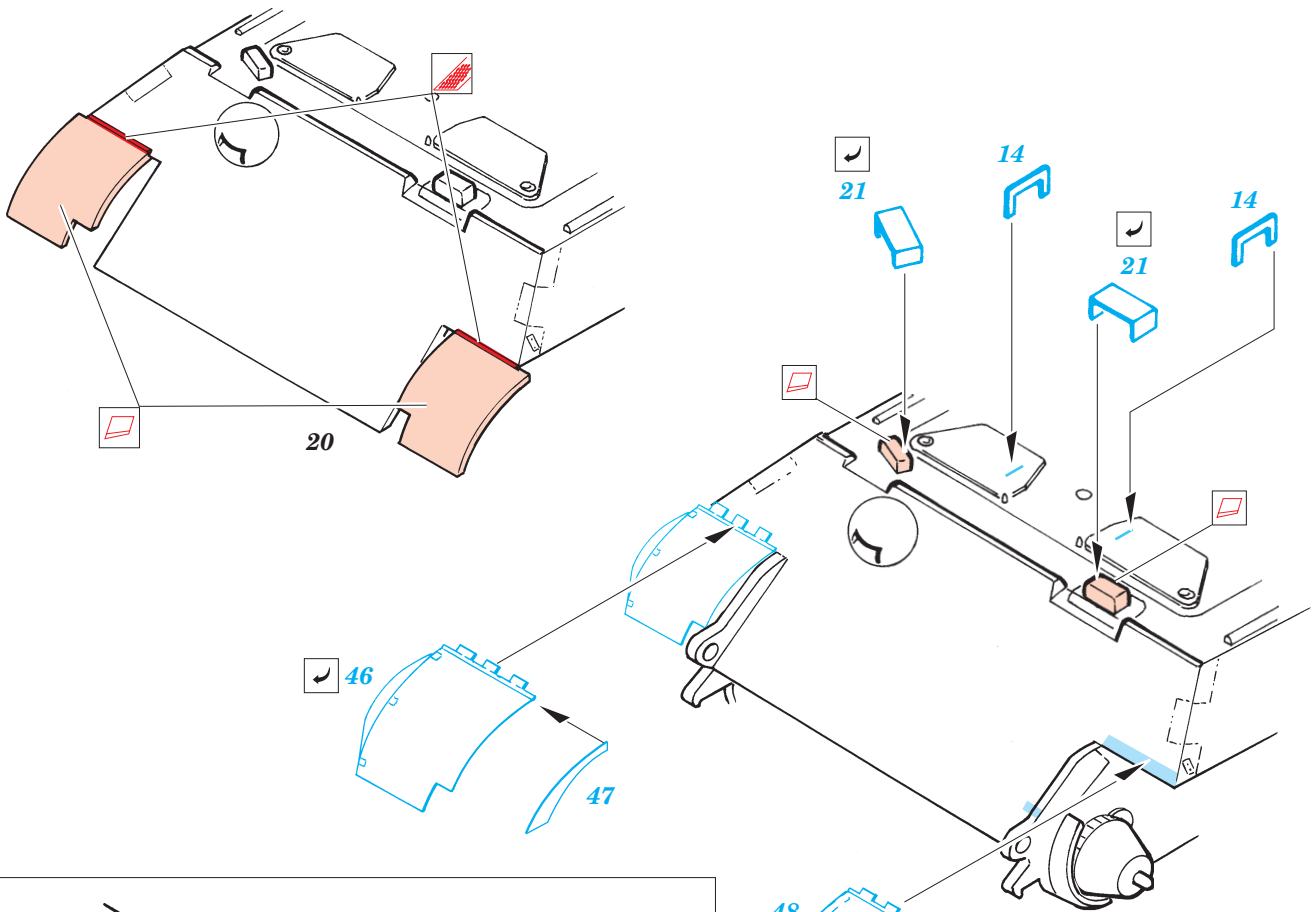

Tiger II Ausf.B

eduard

22 035

1/72 scale detail set for 03129 kit 03129 • sada detailů pro model 1/72 Revell 03129

-  SYMETRICAL ASSEMBLY
SYMETRICKÁ MONTÁ
-  REMOVE
ODSTRANIT
-  BEND
OHNOUT
-  REPLACE
NAHRADIT
-  GRIND
OBROUSIT
-  OPTION
VOLBA

 ORIGINAL KIT PARTS
PŮVODNÍ DÍLY STAVEBNICE

 PHOTO-ETCHED PARTS
LEPTANÉ DÍLY

 PARTS TO BE REMOVED
DÍLY K ODSTRANĚNÍ

 FILL
TMELIT

REFERENCES: Achtung panzer No.6 : Tiger
Panzer in Saumur No.1

2 pcs.

8 pcs.