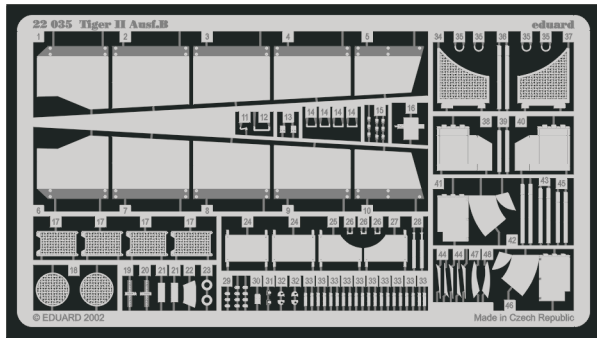

Tiger II Ausf.B

eduard

22 035

1/72 scale detail set for 03129 kit 03129 • sada detailů pro model 1/72 Revell 03129

-  SYMETRICAL ASSEMBLY
SYMETRICKÁ MONTÁ
-  REMOVE
ODSTRANIT
-  BEND
OHNOUT
-  REPLACE
NAHRADIT
-  GRIND
OBROUSIT
-  OPTION
VOLBA

 ORIGINAL KIT PARTS
PŮVODNÍ DÍLY STAVEBNICE

 PHOTO-ETCHED PARTS
LEPTANÉ DÍLY

 PARTS TO BE REMOVED
DÍLY K ODSTRANĚNÍ

 FILL
TMELIT

REFERENCES: Achtung panzer No.6 : Tiger
Panzer in Saumur No.1

2 pcs.

8 pcs.