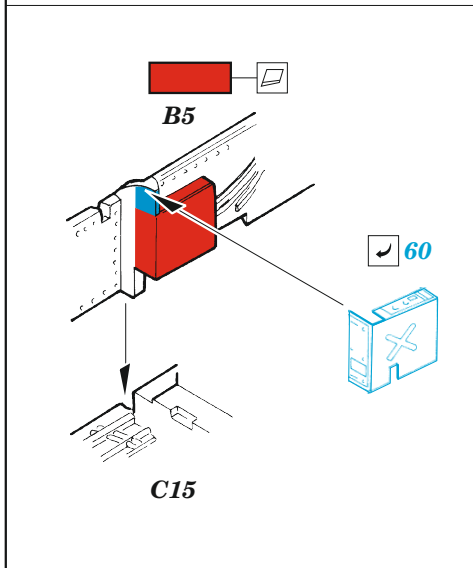

F/A-18E

eduard

49 1227

1/48 detail set for HOBBY BOSS 1/48 kit • sada detailů pro stavebnici HOBBY BOSS 1/48

film

- APPLY EXPRESS MASK AND PAINT BEFORE GLUING
POUŽIT EXPRESS MASK NABARVIT PŘED SLEPENÍM
- SYMMETRICAL ASSEMBLY
SYMETRICKÁ MONTÁŽ
- REMOVE
ODSTRANIT
- GRIND
OBROUSIT
- DRILL HOLE
VRTAT OTVOR
- BEND
OHNOUT
- OPTION
VOLBA
- REPLACE
NAHRADIT
- COLORED ETCHED PARTS
LEPTANÉ BAREVNÉ DÍLY
- ETCHED PARTS
LEPTANÉ NEBAREVNÉ DÍLY
- ORIGINAL KIT PARTS
PŮVODNÍ DÍLY STAVEBNICE

ORIGINAL KIT PARTS PŮVODNÍ DÍLY STAVEBNICE	PHOTO-ETCHED PARTS LEPTANÉ DÍLY	PARTS TO BE REMOVED DÍLY K ODSTRANĚNÍ	FILL TMELIT
---	------------------------------------	--	----------------

35

36

57

D64, D65, E4