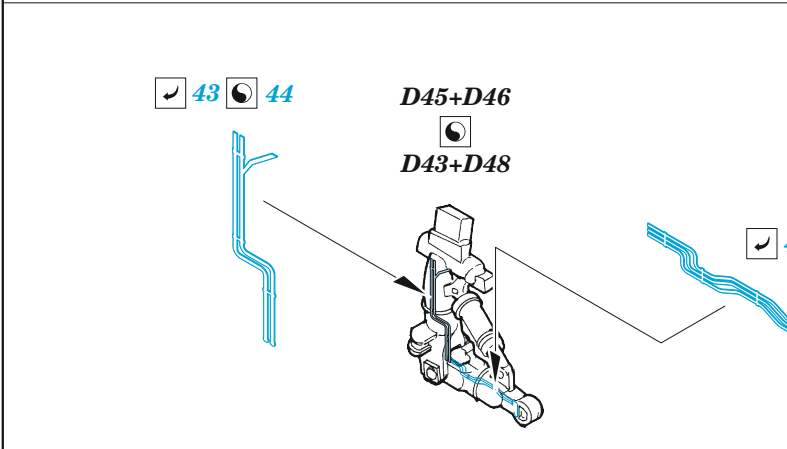

F/A-18E

eduard

49 1227

1/48 detail set for HOBBY BOSS 1/48 kit • sada detailů pro stavebnici HOBBY BOSS 1/48

film

- APPLY EXPRESS MASK AND PAINT BEFORE GLUING
POUŽIT EXPRESS MASK NABARVIT PŘED SLEPENÍM
- SYMMETRICAL ASSEMBLY
SYMETRICKÁ MONTÁŽ
- REMOVE
ODSTRANIT
- GRIND
OBROUSIT
- DRILL HOLE
VRTAT OTVOR
- BEND
OHNOUT
- OPTION
VOLBA
- REPLACE
NAHRADIT
- COLORED ETCHED PARTS
LEPTANÉ BAREVNÉ DÍLY
- ETCHED PARTS
LEPTANÉ NEBAREVNÉ DÍLY
- ORIGINAL KIT PARTS
PŮVODNÍ DÍLY STAVEBNICE

ORIGINAL KIT PARTS PŮVODNÍ DÍLY STAVEBNICE	PHOTO-ETCHED PARTS LEPTANÉ DÍLY	PARTS TO BE REMOVED DÍLY K ODSTRANĚNÍ	FILL TMELIT
---	------------------------------------	--	----------------

35

36

57

D64, D65, E4