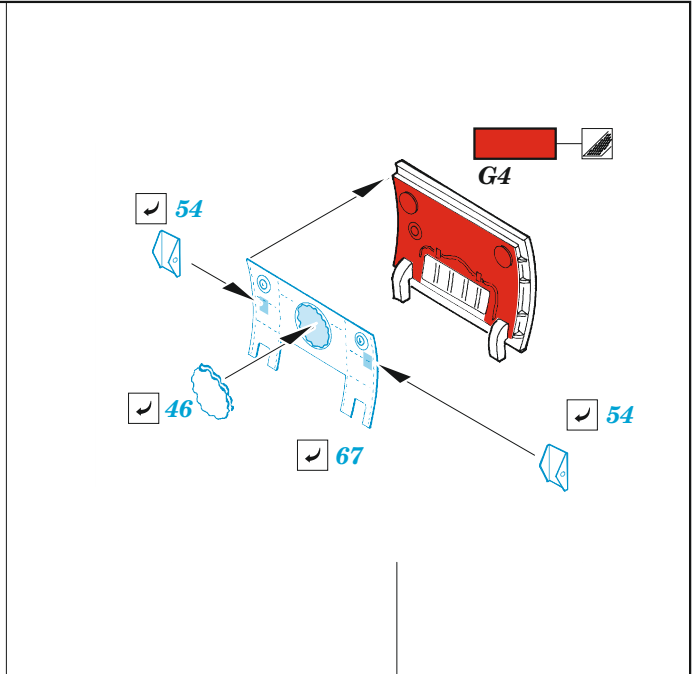

F/A-18E

eduard

49 1227

1/48 detail set for HOBBY BOSS 1/48 kit • sada detailů pro stavebnici HOBBY BOSS 1/48

film

- APPLY EXPRESS MASK AND PAINT BEFORE GLUING
POUŽIT EXPRESS MASK NABARVIT PŘED SLEPENÍM
- SYMMETRICAL ASSEMBLY
SYMETRICKÁ MONTÁŽ
- REMOVE
ODSTRANIT
- GRIND
OBROUSIT
- DRILL HOLE
VRTAT OTVOR
- BEND
OHNOUT
- OPTION
VOLBA
- REPLACE
NAHRADIT
- COLORED ETCHED PARTS
LEPTANÉ BAREVNÉ DÍLY
- ETCHED PARTS
LEPTANÉ NEBAREVNÉ DÍLY
- ORIGINAL KIT PARTS
PŮVODNÍ DÍLY STAVEBNICE

ORIGINAL KIT PARTS PŮVODNÍ DÍLY STAVEBNICE	PHOTO-ETCHED PARTS LEPTANÉ DÍLY	PARTS TO BE REMOVED DÍLY K ODSTRANĚNÍ	FILL TMELIT
---	------------------------------------	--	----------------

35

36

57

D64, D65, E4