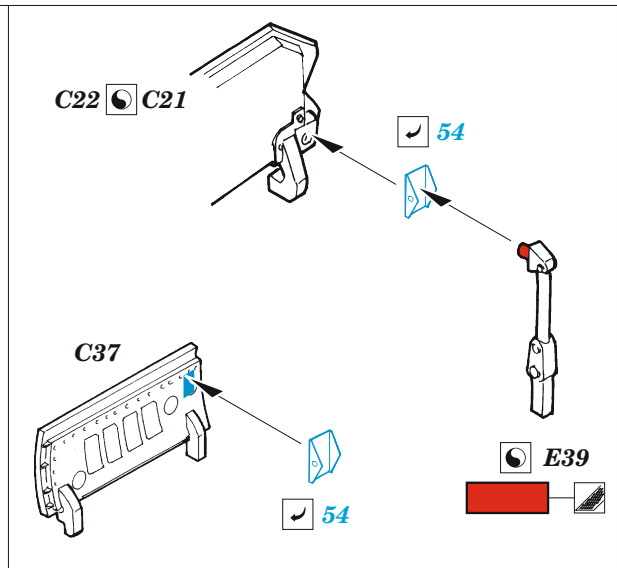

F/A-18E

eduard

49 1227

1/48 detail set for HOBBY BOSS 1/48 kit • sada detailů pro stavebnici HOBBY BOSS 1/48

film

- APPLY EXPRESS MASK AND PAINT BEFORE GLUING
POUŽIT EXPRESS MASK NABARVIT PŘED SLEPENÍM
- SYMMETRICAL ASSEMBLY
SYMETRICKÁ MONTÁŽ
- REMOVE
ODSTRANIT
- GRIND
OBROUSIT
- DRILL HOLE
VRTAT OTVOR
- BEND
OHNOUT
- OPTION
VOLBA
- REPLACE
NAHRADIT
- COLORED ETCHED PARTS
LEPTANÉ BAREVNÉ DÍLY
- ETCHED PARTS
LEPTANÉ NEBAREVNÉ DÍLY
- ORIGINAL KIT PARTS
PŮVODNÍ DÍLY STAVEBNICE

ORIGINAL KIT PARTS PŮVODNÍ DÍLY STAVEBNICE	PHOTO-ETCHED PARTS LEPTANÉ DÍLY	PARTS TO BE REMOVED DÍLY K ODSTRANĚNÍ	FILL TMELIT
---	------------------------------------	--	----------------

35

36

57

D64, D65, E4

25

P1

P1

38

53

G3 2 pcs.

2 sets

F/A-18E seatbelts STEEL 1/48