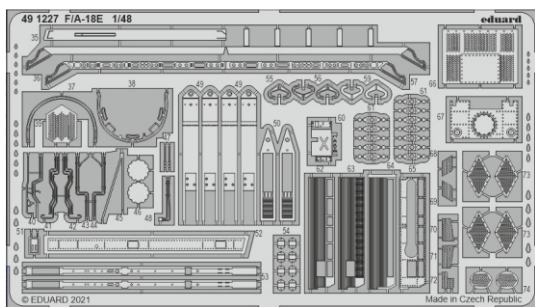

F/A-18E

eduard

49 1227

1/48 detail set for HOBBY BOSS 1/48 kit • sada detailů pro stavebnici HOBBY BOSS 1/48

film

- APPLY EXPRESS MASK AND PAINT BEFORE GLUING
POUŽIT EXPRESS MASK NABARVIT PŘED SLEPENÍM
- SYMMETRICAL ASSEMBLY
SYMETRICKÁ MONTÁŽ
- REMOVE
ODSTRANIT
- GRIND
OBROUSIT
- DRILL HOLE
VRTAT OTVOR
- BEND
OHNOUT
- OPTION
VOLBA
- REPLACE
NAHRADIT
- COLORED ETCHED PARTS
LEPTANÉ BAREVNÉ DÍLY
- ETCHED PARTS
LEPTANÉ NEBAREVNÉ DÍLY
- ORIGINAL KIT PARTS
PŮVODNÍ DÍLY STAVEBNICE

ORIGINAL KIT PARTS PŮVODNÍ DÍLY STAVEBNICE	PHOTO-ETCHED PARTS LEPTANÉ DÍLY	PARTS TO BE REMOVED DÍLY K ODSTRANĚNÍ	FILL TMELIT
---	------------------------------------	--	----------------

35

36

57

D64, D65, E4