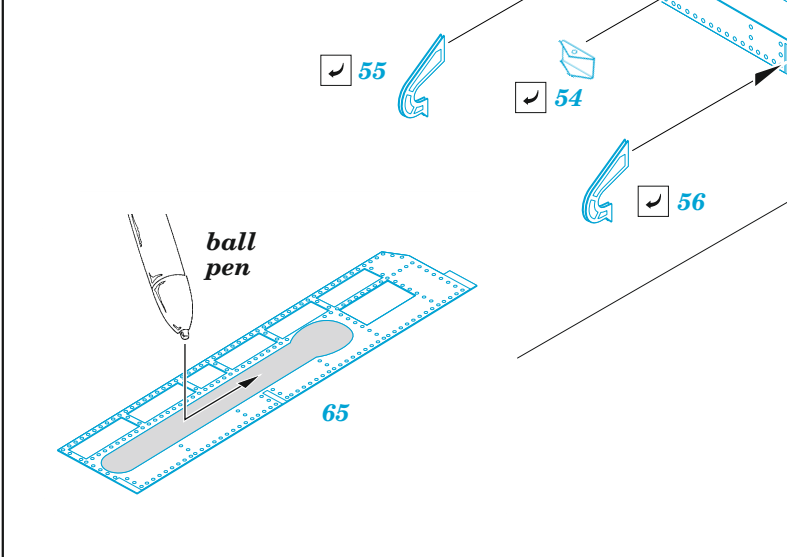

F/A-18E

eduard

49 1227

1/48 detail set for HOBBY BOSS 1/48 kit • sada detailů pro stavebnici HOBBY BOSS 1/48

film

- APPLY EXPRESS MASK AND PAINT BEFORE GLUING
POUŽIT EXPRESS MASK NABARVIT PŘED SLEPENÍM
- SYMMETRICAL ASSEMBLY
SYMETRICKÁ MONTÁŽ
- REMOVE
ODSTRANIT
- GRIND
OBROUSIT
- DRILL HOLE
VRTAT OTVOR
- BEND
OHNOUT
- OPTION
VOLBA
- REPLACE
NAHRADIT
- COLORED ETCHED PARTS
LEPTANÉ BAREVNÉ DÍLY
- ETCHED PARTS
LEPTANÉ NEBAREVNÉ DÍLY
- ORIGINAL KIT PARTS
PŮVODNÍ DÍLY STAVEBNICE

ORIGINAL KIT PARTS PŮVODNÍ DÍLY STAVEBNICE	PHOTO-ETCHED PARTS LEPTANÉ DÍLY	PARTS TO BE REMOVED DÍLY K ODSTRANĚNÍ	FILL TMELIT
---	------------------------------------	--	----------------

35

36

57

D64, D65, E4