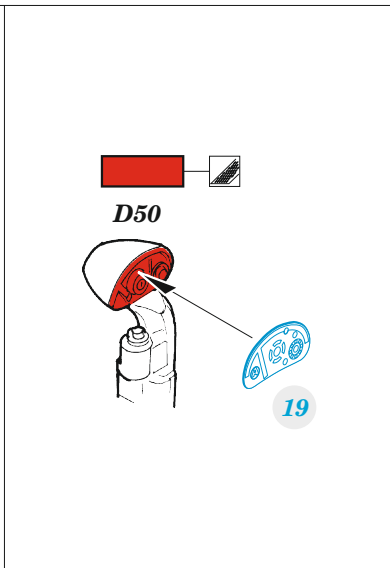

F/A-18E

eduard

49 1227

1/48 detail set for HOBBY BOSS 1/48 kit • sada detailů pro stavebnici HOBBY BOSS 1/48

film

- APPLY EXPRESS MASK AND PAINT BEFORE GLUING
POUŽIT EXPRESS MASK NABARVIT PŘED SLEPENÍM
- SYMMETRICAL ASSEMBLY
SYMETRICKÁ MONTÁŽ
- REMOVE
ODSTRANIT
- GRIND
OBROUSIT
- DRILL HOLE
VRTAT OTVOR
- BEND
OHNOUT
- OPTION
VOLBA
- REPLACE
NAHRADIT
- COLORED ETCHED PARTS
LEPTANÉ BAREVNÉ DÍLY
- ETCHED PARTS
LEPTANÉ NEBAREVNÉ DÍLY
- ORIGINAL KIT PARTS
PŮVODNÍ DÍLY STAVEBNICE

ORIGINAL KIT PARTS PŮVODNÍ DÍLY STAVEBNICE	PHOTO-ETCHED PARTS LEPTANÉ DÍLY	PARTS TO BE REMOVED DÍLY K ODSTRANĚNÍ	FILL TMELIT
---	------------------------------------	--	----------------

35

36

57

D64, D65, E4