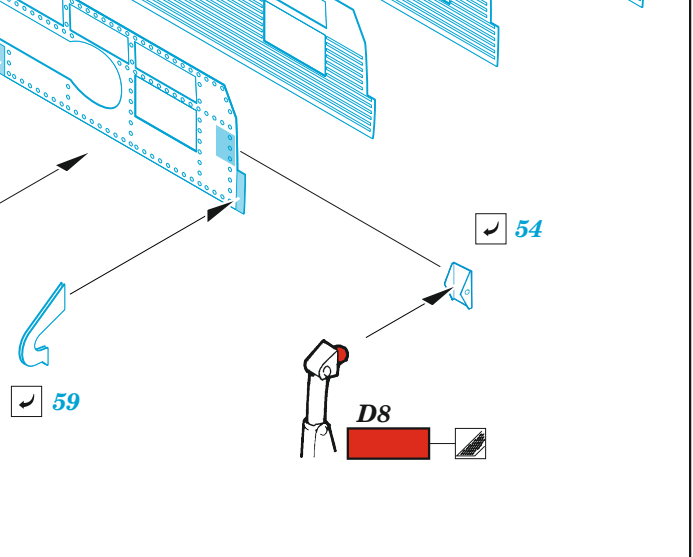

F/A-18E

eduard

49 1227

1/48 detail set for HOBBY BOSS 1/48 kit • sada detailů pro stavebnici HOBBY BOSS 1/48

film

- APPLY EXPRESS MASK AND PAINT BEFORE GLUING
POUŽIT EXPRESS MASK NABARVIT PŘED SLEPENÍM
- SYMMETRICAL ASSEMBLY
SYMETRICKÁ MONTÁŽ
- REMOVE
ODSTRANIT
- GRIND
OBROUSIT
- DRILL HOLE
VRTAT OTVOR
- BEND
OHNOUT
- OPTION
VOLBA
- REPLACE
NAHRADIT
- COLORED ETCHED PARTS
LEPTANÉ BAREVNÉ DÍLY
- ETCHED PARTS
LEPTANÉ NEBAREVNÉ DÍLY
- ORIGINAL KIT PARTS
PŮVODNÍ DÍLY STAVEBNICE

ORIGINAL KIT PARTS PŮVODNÍ DÍLY STAVEBNICE	PHOTO-ETCHED PARTS LEPTANÉ DÍLY	PARTS TO BE REMOVED DÍLY K ODSTRANĚNÍ	FILL TMELIT
---	------------------------------------	--	----------------

35

36

57

D64, D65, E4