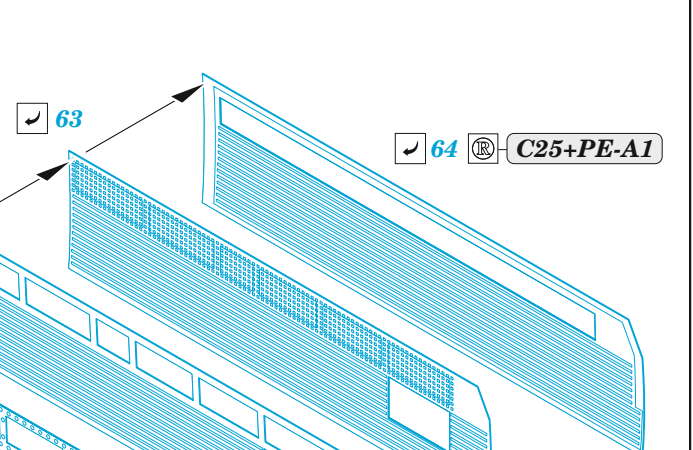

ORIGINAL KIT PARTS PŮVODNÍ DÍLY STAVEBNICE	PHOTO-ETCHED PARTS LEPTANÉ DÍLY	PARTS TO BE REMOVED DÍLY K ODSTRANĚNÍ	FILL TMELIT
---	------------------------------------	--	----------------

35

36

57

D64, D65, E4