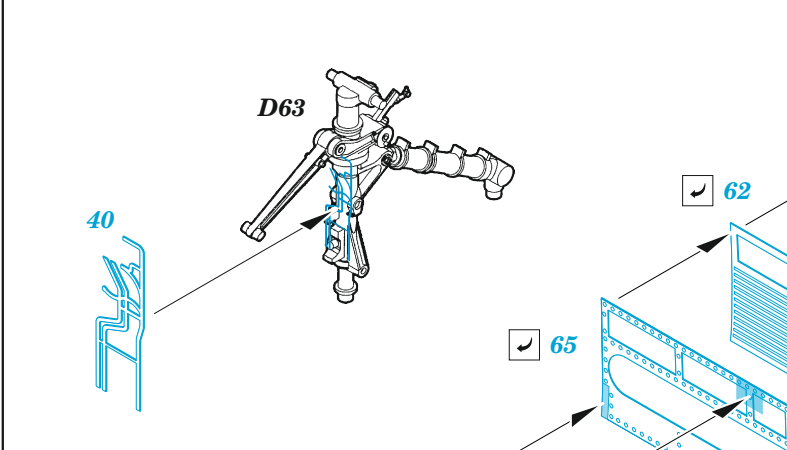

F/A-18E

eduard

49 1227

1/48 detail set for HOBBY BOSS 1/48 kit • sada detailů pro stavebnici HOBBY BOSS 1/48

film

- APPLY EXPRESS MASK AND PAINT BEFORE GLUING
POUŽIT EXPRESS MASK NABARVIT PŘED SLEPENÍM
- SYMMETRICAL ASSEMBLY
SYMETRICKÁ MONTÁŽ
- REMOVE
ODSTRANIT
- GRIND
OBROUSIT
- DRILL HOLE
VRTAT OTVOR
- BEND
OHNOUT
- OPTION
VOLBA
- REPLACE
NAHRADIT
- COLORED ETCHED PARTS
LEPTANÉ BAREVNÉ DÍLY
- ETCHED PARTS
LEPTANÉ NEBAREVNÉ DÍLY
- ORIGINAL KIT PARTS
PŮVODNÍ DÍLY STAVEBNICE

ORIGINAL KIT PARTS PŮVODNÍ DÍLY STAVEBNICE	PHOTO-ETCHED PARTS LEPTANÉ DÍLY	PARTS TO BE REMOVED DÍLY K ODSTRANĚNÍ	FILL TMELIT
---	------------------------------------	--	----------------

35

36

57

D64, D65, E4