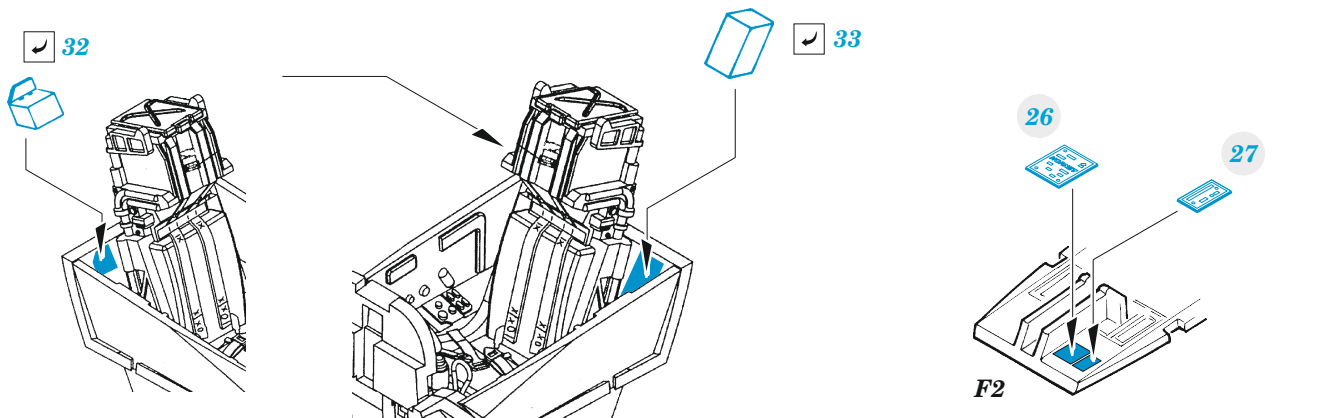

F/A-18E

eduard

49 1227

1/48 detail set for HOBBY BOSS 1/48 kit • sada detailů pro stavebnici HOBBY BOSS 1/48

film

- APPLY EXPRESS MASK AND PAINT BEFORE GLUING
POUŽIT EXPRESS MASK NABARVIT PŘED SLEPENÍM
- SYMMETRICAL ASSEMBLY
SYMETRICKÁ MONTÁŽ
- REMOVE
ODSTRANIT
- GRIND
OBROUSIT
- DRILL HOLE
VRTAT OTVOR
- BEND
OHNOUT
- OPTION
VOLBA
- REPLACE
NAHRADIT
- COLORED ETCHED PARTS
LEPTANÉ BAREVNÉ DÍLY
- ETCHED PARTS
LEPTANÉ NEBAREVNÉ DÍLY
- ORIGINAL KIT PARTS
PŮVODNÍ DÍLY STAVEBNICE

ORIGINAL KIT PARTS PŮVODNÍ DÍLY STAVEBNICE	PHOTO-ETCHED PARTS LEPTANÉ DÍLY	PARTS TO BE REMOVED DÍLY K ODSTRANĚNÍ	FILL TMELIT
---	------------------------------------	--	----------------

35

36

57

D64, D65, E4