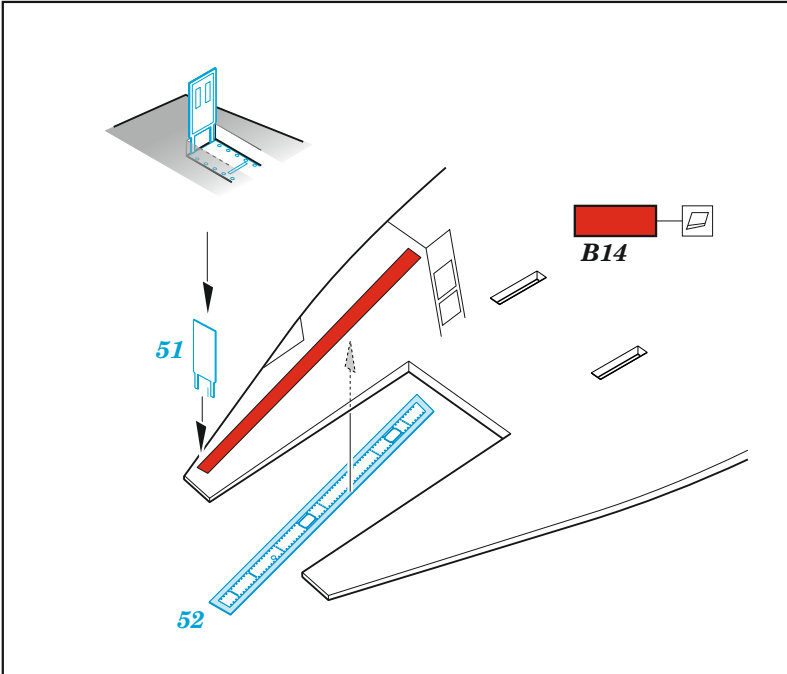

F/A-18E

eduard

49 1227

1/48 detail set for HOBBY BOSS 1/48 kit • sada detailů pro stavebnici HOBBY BOSS 1/48

film

- APPLY EXPRESS MASK AND PAINT BEFORE GLUING
POUŽIT EXPRESS MASK NABARVIT PŘED SLEPENÍM
- SYMMETRICAL ASSEMBLY
SYMETRICKÁ MONTÁŽ
- REMOVE
ODSTRANIT
- GRIND
OBROUSIT
- DRILL HOLE
VRTAT OTVOR
- BEND
OHNOUT
- OPTION
VOLBA
- REPLACE
NAHRADIT
- COLORED ETCHED PARTS
LEPTANÉ BAREVNÉ DÍLY
- ETCHED PARTS
LEPTANÉ NEBAREVNÉ DÍLY
- ORIGINAL KIT PARTS
PŮVODNÍ DÍLY STAVEBNICE

ORIGINAL KIT PARTS PŮVODNÍ DÍLY STAVEBNICE	PHOTO-ETCHED PARTS LEPTANÉ DÍLY	PARTS TO BE REMOVED DÍLY K ODSTRANĚNÍ	FILL TMELIT
---	------------------------------------	--	----------------

35

36

57

D64, D65, E4