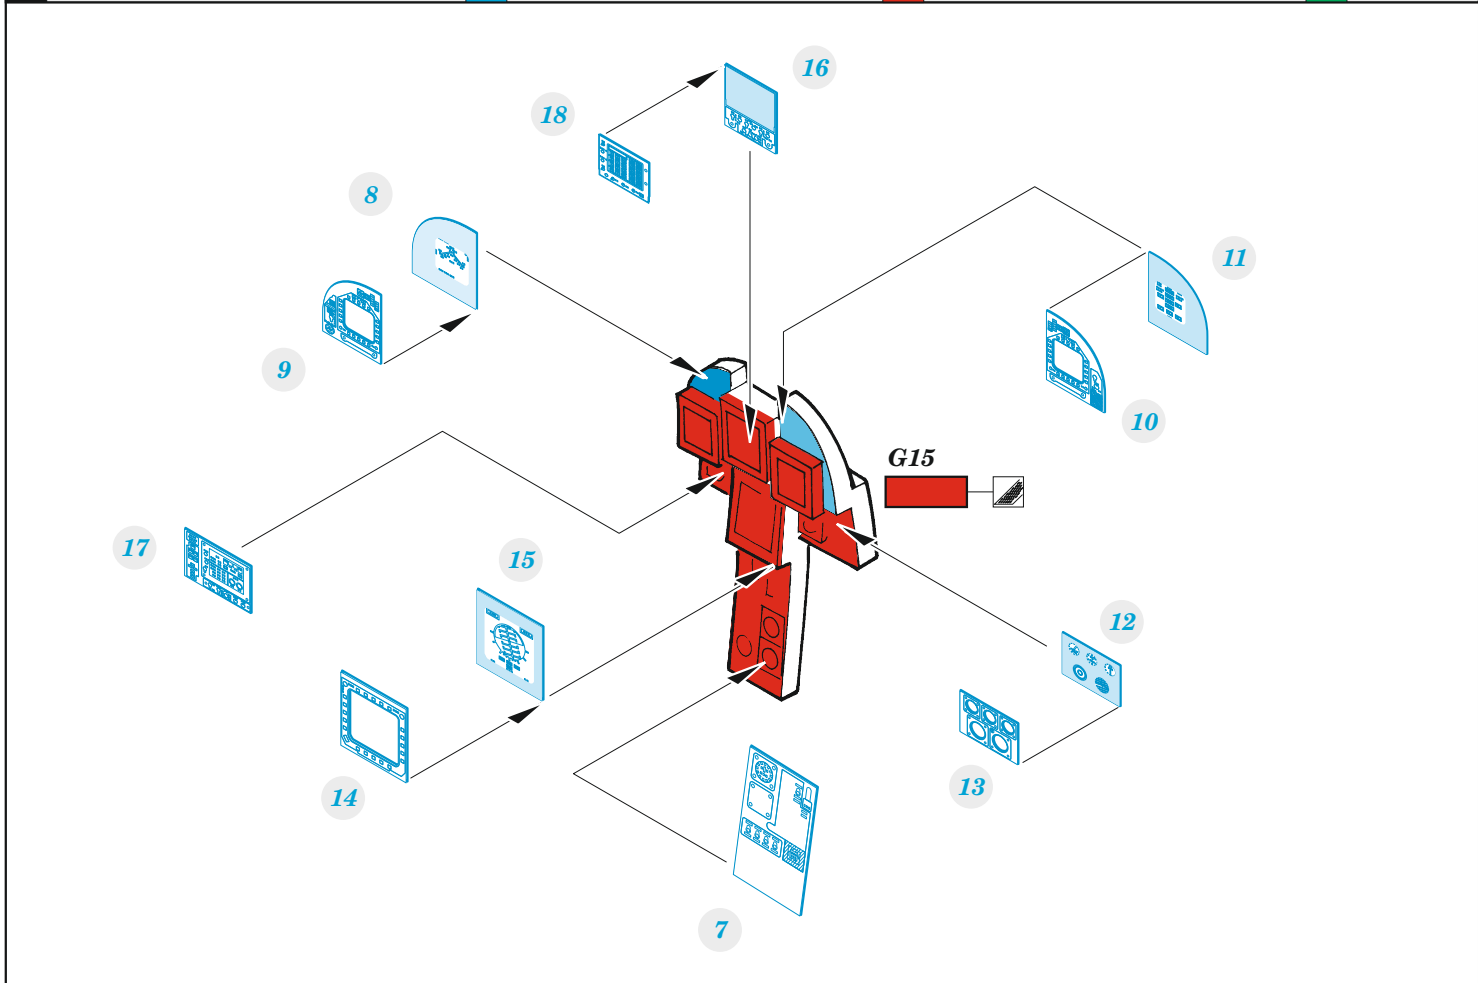

F/A-18E

eduard

49 1227

1/48 detail set for HOBBY BOSS 1/48 kit • sada detailů pro stavebnici HOBBY BOSS 1/48

film

- APPLY EXPRESS MASK AND PAINT BEFORE GLUING
POUŽIT EXPRESS MASK NABARVIT PŘED SLEPENÍM
- SYMMETRICAL ASSEMBLY
SYMETRICKÁ MONTÁŽ
- REMOVE
ODSTRANIT
- GRIND
OBROUSIT
- DRILL HOLE
VRTAT OTVOR
- BEND
OHNOUT
- OPTION
VOLBA
- REPLACE
NAHRADIT
- COLORED ETCHED PARTS
LEPTANÉ BAREVNÉ DÍLY
- ETCHED PARTS
LEPTANÉ NEBAREVNÉ DÍLY
- ORIGINAL KIT PARTS
PŮVODNÍ DÍLY STAVEBNICE

ORIGINAL KIT PARTS PŮVODNÍ DÍLY STAVEBNICE	PHOTO-ETCHED PARTS LEPTANÉ DÍLY	PARTS TO BE REMOVED DÍLY K ODSTRANĚNÍ	FILL TMELIT
---	------------------------------------	--	----------------

35

36

57

D64, D65, E4

4 sets

Related products: FE 1228 F/A-18E