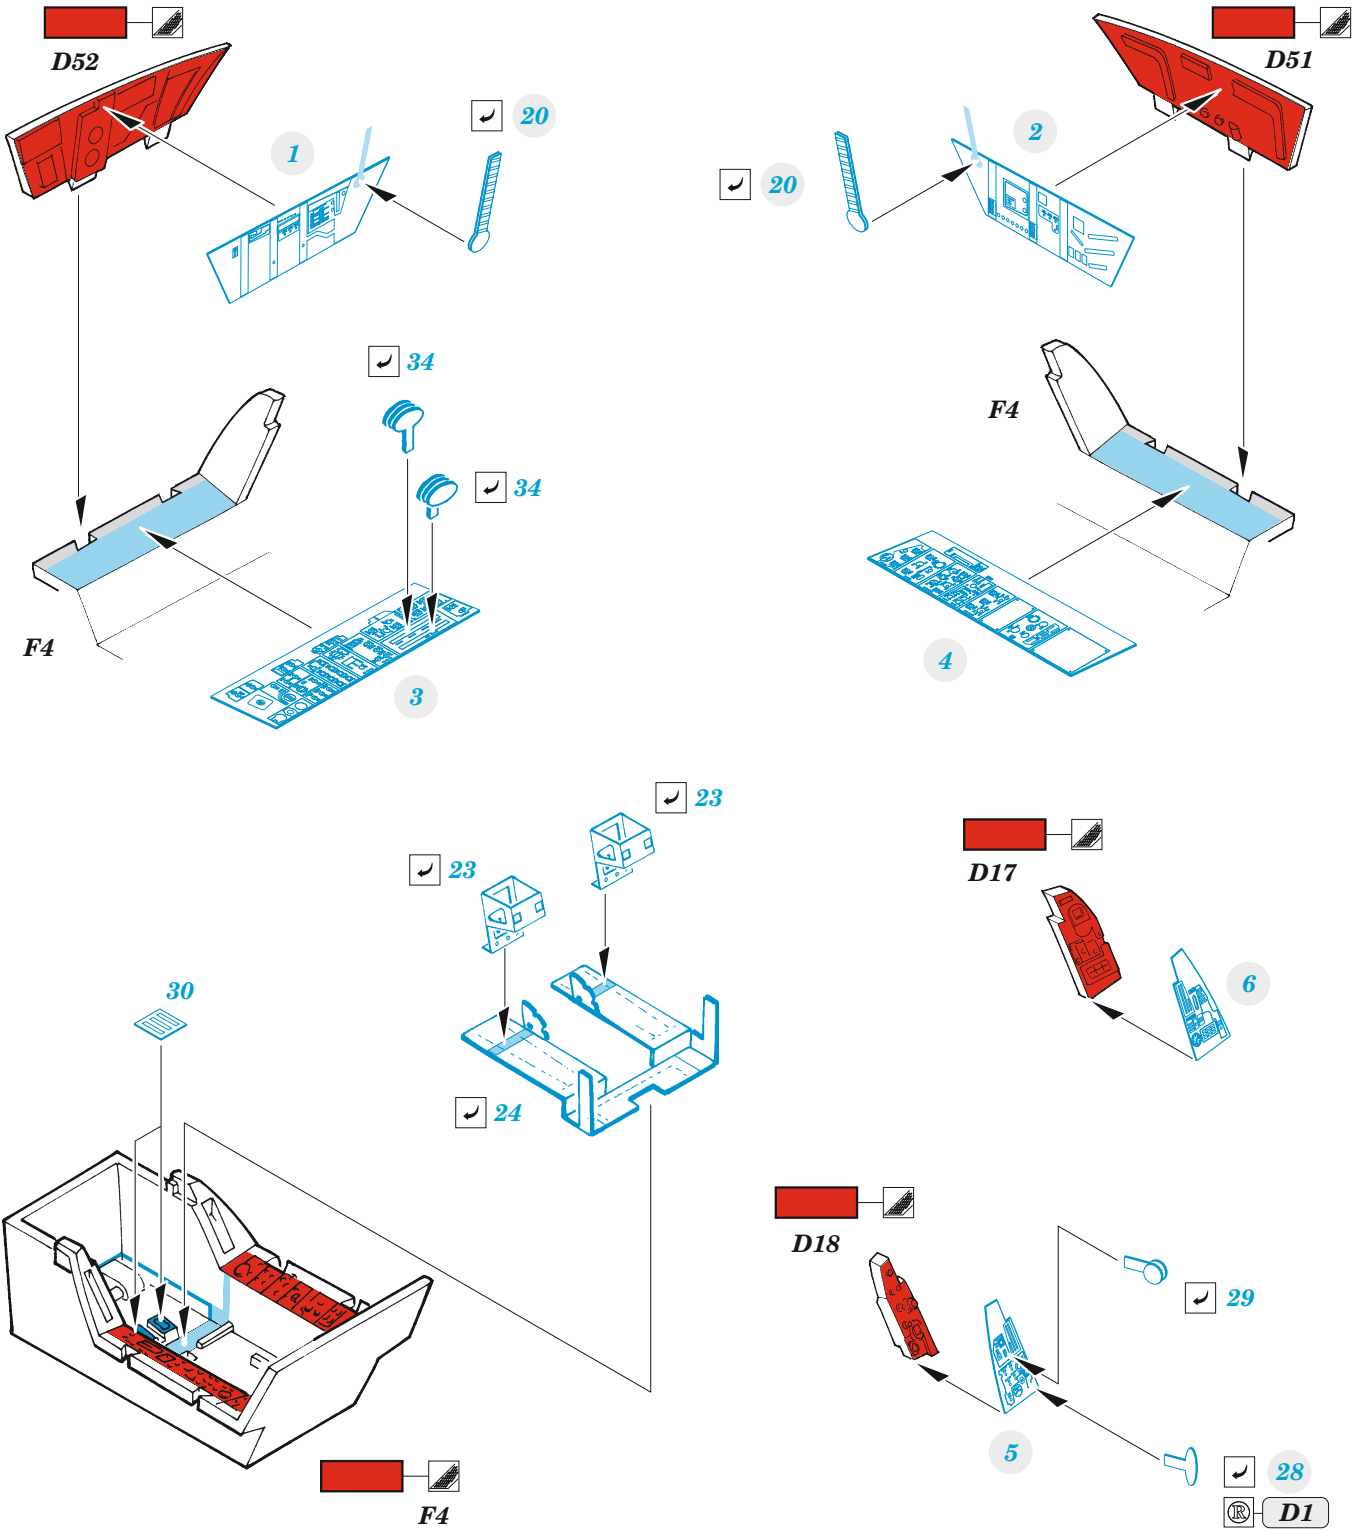

F/A-18E

eduard

49 1227

1/48 detail set for HOBBY BOSS 1/48 kit • sada detailů pro stavebnici HOBBY BOSS 1/48

film

- APPLY EXPRESS MASK AND PAINT BEFORE GLUING
POUŽIT EXPRESS MASK NABARVIT PŘED SLEPENÍM
- SYMMETRICAL ASSEMBLY
SYMETRICKÁ MONTÁŽ
- REMOVE
ODSTRANIT
- GRIND
OBROUSIT
- DRILL HOLE
VRTAT OTVOR
- BEND
OHNOUT
- OPTION
VOLBA
- REPLACE
NAHRADIT
- COLORED ETCHED PARTS
LEPTANÉ BAREVNÉ DÍLY
- ETCHED PARTS
LEPTANÉ NEBAREVNÉ DÍLY
- ORIGINAL KIT PARTS
PŮVODNÍ DÍLY STAVEBNICE

ORIGINAL KIT PARTS PŮVODNÍ DÍLY STAVEBNICE	PHOTO-ETCHED PARTS LEPTANÉ DÍLY	PARTS TO BE REMOVED DÍLY K ODSTRANĚNÍ	FILL TMELIT
---	------------------------------------	--	----------------

35

36

57

D64, D65, E4

25

P1

P1

38

53

G3 2 pcs.

2 sets

F/A-18E seatbelts STEEL 1/48

4 sets

Related products: FE 1228 F/A-18E