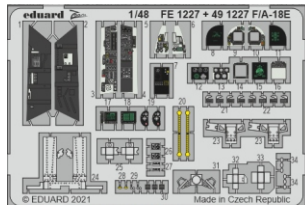

F/A-18E

eduard

49 1227

1/48 detail set for HOBBY BOSS 1/48 kit • sada detailů pro stavebnici HOBBY BOSS 1/48

film

- APPLY EXPRESS MASK AND PAINT BEFORE GLUING
POUŽIT EXPRESS MASK NABARVIT PŘED SLEPENÍM
- SYMMETRICAL ASSEMBLY
SYMETRICKÁ MONTÁŽ
- REMOVE
ODSTRANIT
- GRIND
OBROUSIT
- DRILL HOLE
VRTAT OTVOR
- BEND
OHNOUT
- OPTION
VOLBA
- REPLACE
NAHRADIT
- COLORED ETCHED PARTS
LEPTANÉ BAREVNÉ DÍLY
- ETCHED PARTS
LEPTANÉ NEBAREVNÉ DÍLY
- ORIGINAL KIT PARTS
PŮVODNÍ DÍLY STAVEBNICE

ORIGINAL KIT PARTS PŮVODNÍ DÍLY STAVEBNICE	PHOTO-ETCHED PARTS LEPTANÉ DÍLY	PARTS TO BE REMOVED DÍLY K ODSTRANĚNÍ	FILL TMELIT
---	------------------------------------	--	----------------

35

36

57

D64, D65, E4