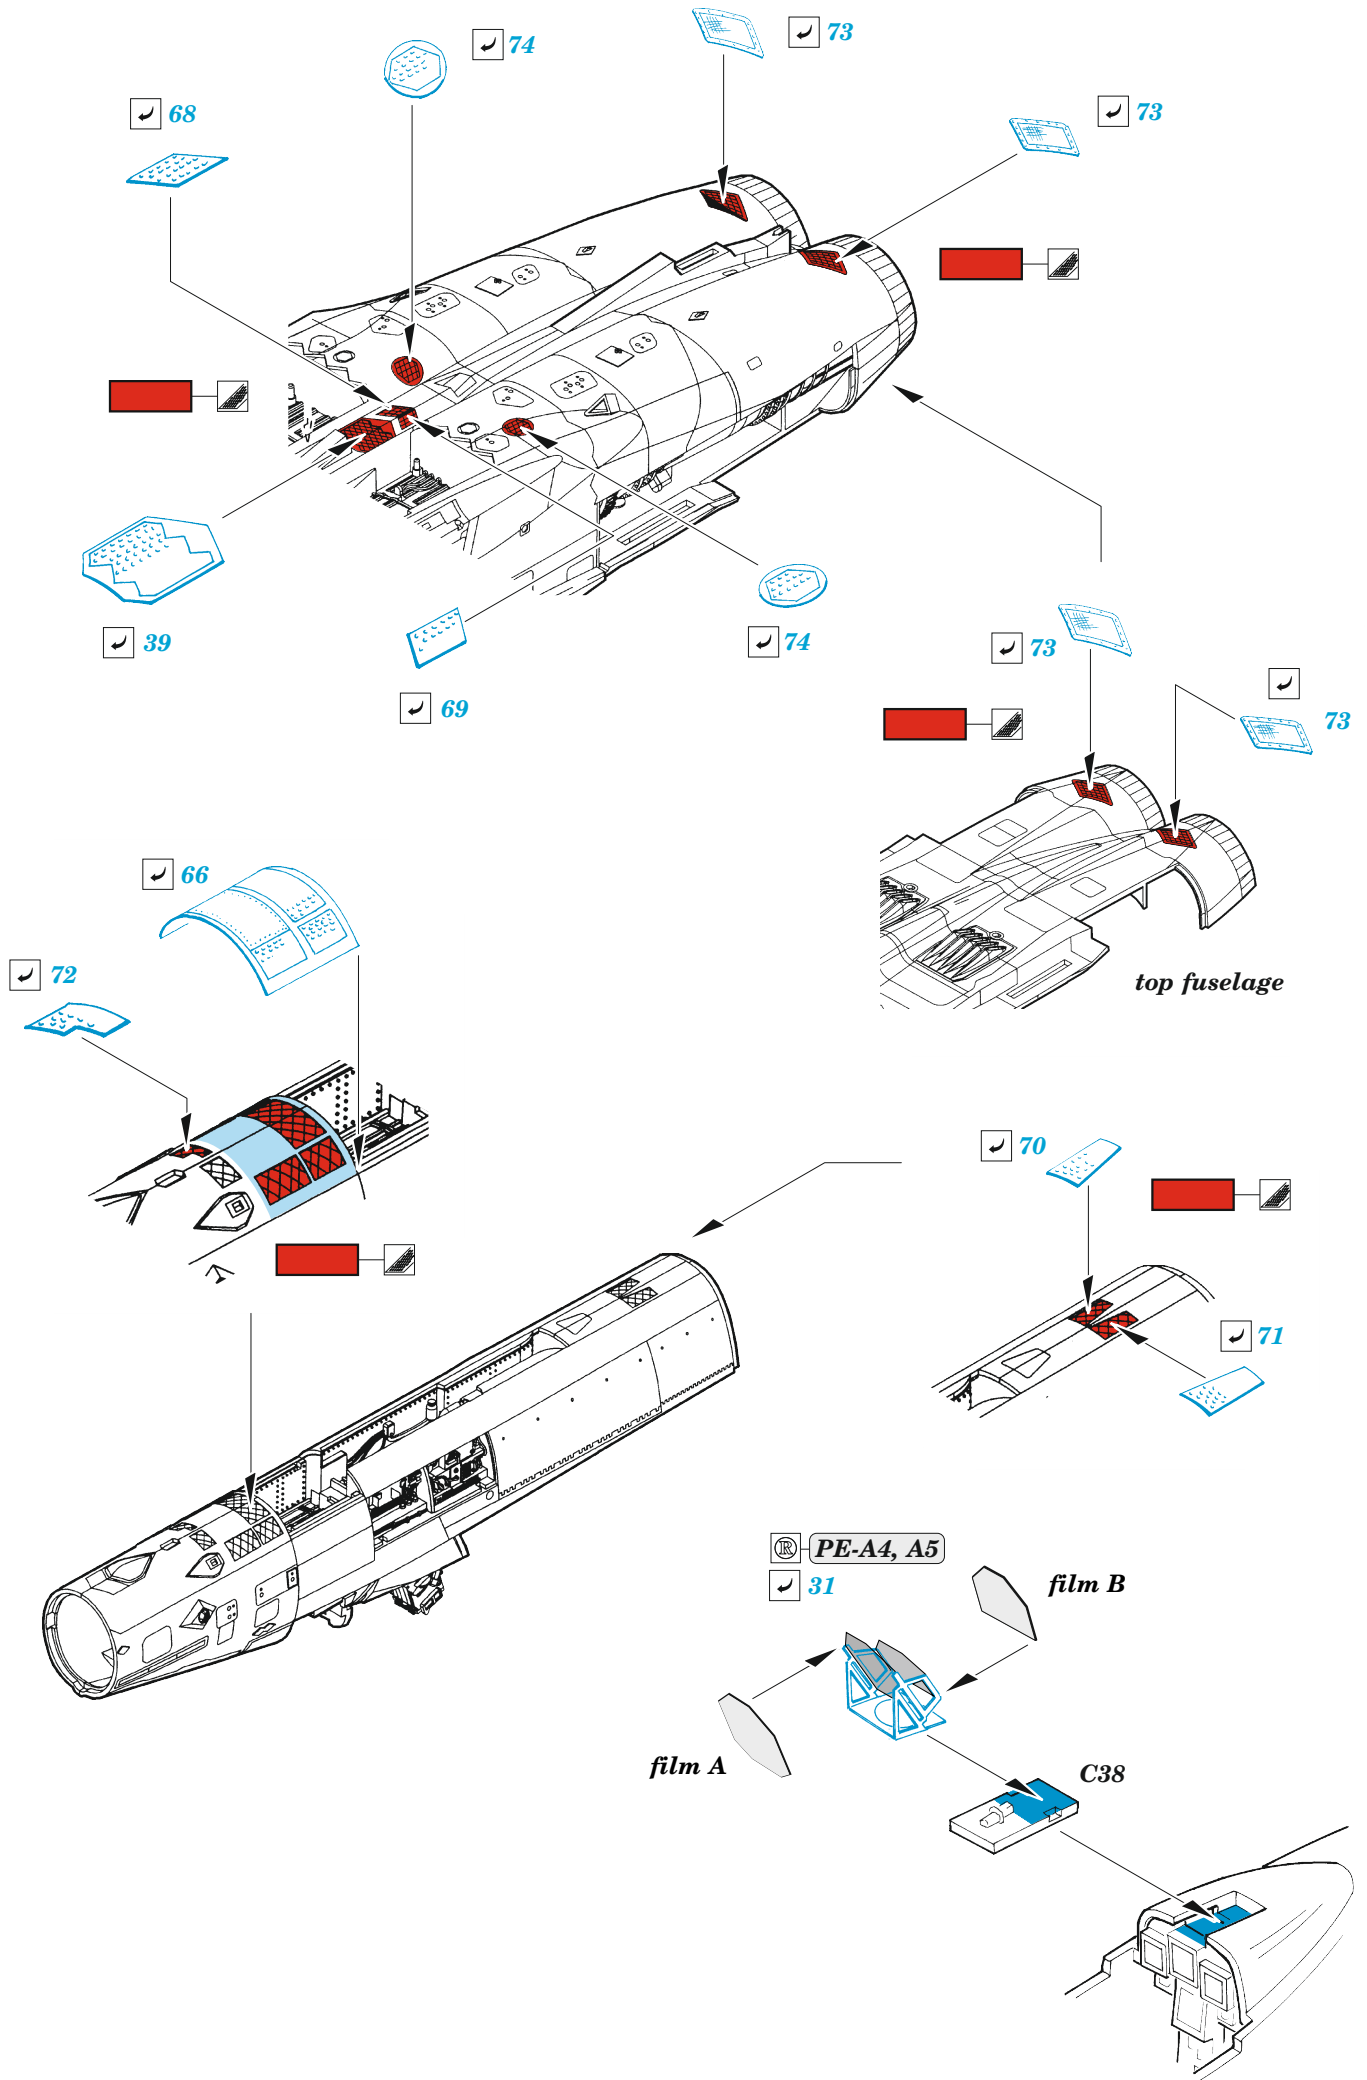

F/A-18E

eduard

49 1227

1/48 detail set for HOBBY BOSS 1/48 kit • sada detailů pro stavebnici HOBBY BOSS 1/48

film

- APPLY EXPRESS MASK AND PAINT BEFORE GLUING
POUŽIT EXPRESS MASK NABARVIT PŘED SLEPENÍM
- SYMMETRICAL ASSEMBLY
SYMETRICKÁ MONTÁŽ
- REMOVE
ODSTRANIT
- GRIND
OBROUSIT
- DRILL HOLE
VRTAT OTVOR
- BEND
OHNOUT
- OPTION
VOLBA
- REPLACE
NAHRADIT
- COLORED ETCHED PARTS
LEPTANÉ BAREVNÉ DÍLY
- ETCHED PARTS
LEPTANÉ NEBAREVNÉ DÍLY
- ORIGINAL KIT PARTS
PŮVODNÍ DÍLY STAVEBNICE

ORIGINAL KIT PARTS PŮVODNÍ DÍLY STAVEBNICE	PHOTO-ETCHED PARTS LEPTANÉ DÍLY	PARTS TO BE REMOVED DÍLY K ODSTRANĚNÍ	FILL TMELIT
---	------------------------------------	--	----------------

35

36

57

D64, D65, E4

25

P1

P1

38

53

G3 2 pcs.

2 sets

F/A-18E seatbelts STEEL 1/48

4 sets

Related products: FE 1228 F/A-18E