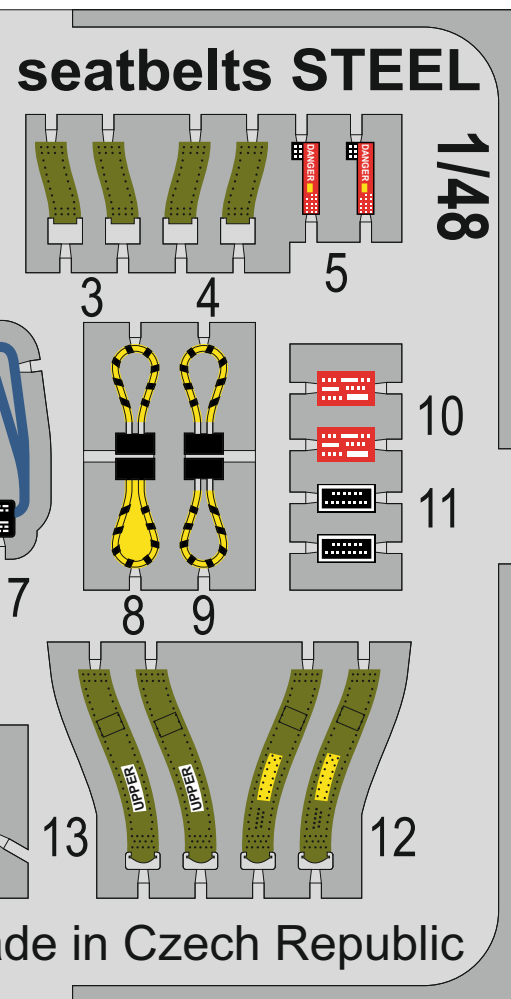

F/A-18E

eduard

49 1227

1/48 detail set for HOBBY BOSS 1/48 kit • sada detailů pro stavebnici HOBBY BOSS 1/48

film

- APPLY EXPRESS MASK AND PAINT BEFORE GLUING
POUŽIT EXPRESS MASK NABARVIT PŘED SLEPENÍM
- SYMMETRICAL ASSEMBLY
SYMETRICKÁ MONTÁŽ
- REMOVE
ODSTRANIT
- GRIND
OBROUSIT
- DRILL HOLE
VRTAT OTVOR
- BEND
OHNOUT
- OPTION
VOLBA
- REPLACE
NAHRADIT
- COLORED ETCHED PARTS
LEPTANÉ BAREVNÉ DÍLY
- ETCHED PARTS
LEPTANÉ NEBAREVNÉ DÍLY
- ORIGINAL KIT PARTS
PŮVODNÍ DÍLY STAVEBNICE

ORIGINAL KIT PARTS PŮVODNÍ DÍLY STAVEBNICE	PHOTO-ETCHED PARTS LEPTANÉ DÍLY	PARTS TO BE REMOVED DÍLY K ODSTRANĚNÍ	FILL TMELIT
---	------------------------------------	--	----------------

35

36

57

D64, D65, E4

25

P1

P1

38

53

G3 2 pcs.

2 sets

F/A-18E seatbelts STEEL 1/48

4 sets

Related products: FE 1228 F/A-18E