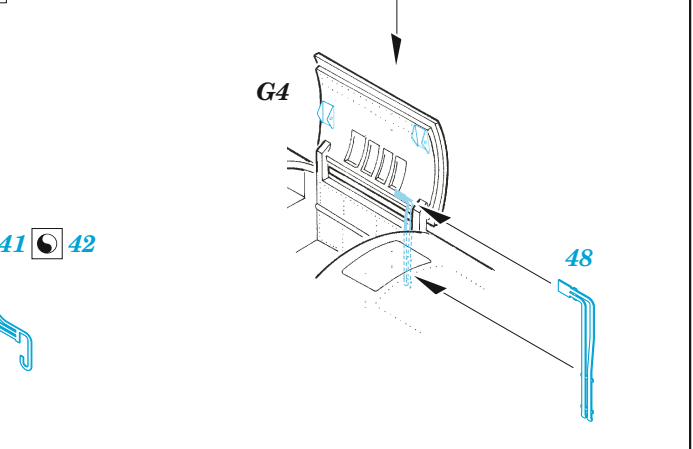

F/A-18E

eduard

49 1227

1/48 detail set for HOBBY BOSS 1/48 kit • sada detailů pro stavebnici HOBBY BOSS 1/48

film

- APPLY EXPRESS MASK AND PAINT BEFORE GLUING
POUŽIT EXPRESS MASK NABARVIT PŘED SLEPENÍM
- SYMMETRICAL ASSEMBLY
SYMETRICKÁ MONTÁŽ
- REMOVE
ODSTRANIT
- GRIND
OBROUSIT
- DRILL HOLE
VRTAT OTVOR
- BEND
OHNOUT
- OPTION
VOLBA
- REPLACE
NAHRADIT
- COLORED ETCHED PARTS
LEPTANÉ BAREVNÉ DÍLY
- ETCHED PARTS
LEPTANÉ NEBAREVNÉ DÍLY
- ORIGINAL KIT PARTS
PŮVODNÍ DÍLY STAVEBNICE

ORIGINAL KIT PARTS PŮVODNÍ DÍLY STAVEBNICE	PHOTO-ETCHED PARTS LEPTANÉ DÍLY	PARTS TO BE REMOVED DÍLY K ODSTRANĚNÍ	FILL TMELIT
---	------------------------------------	--	----------------

35

36

57

D64, D65, E4